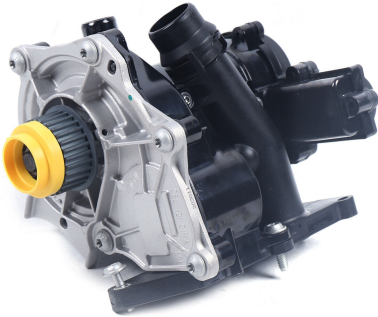

Huangshan Djerma Heat Exchanging System Co., Ltd

Thermostat for EA888 Engine

Photos:

OE No: 06L121011B/06K121011C/06L121005A/06K 121 011 C/06L121 005A/
L06L121011D / L06L121011B/ 06L 121 012 C/ 06L 121 012 A

Rerference No.

AIRTEX : 2080 DOLZ : A233 FEBI BILSTEIN : 102495
HELLA : 376788791 HEPU : P672 MAHLE : CP624000P
PIERBURG : 707152290 Saleri SIL : PA1532WILMINK GROUP : WG2182021

Car Types

A1 (8X1, 8XK) 1.8 TFSI	2015-2018	DAJB	1798	141	Hatchback
A1 (8X1, 8XK) S1 quattro	2014-2018	CWZA	1984	170	Hatchback
A1 Sportback (8XA, 8XF) 1.8 TFSI Ambition	2015-2018	DAJB	1798	141	Hatchback
A1 Sportback (8XA, 8XF) S1 quattro	2014-2018	CWZA	1984	170	Hatchback
A1 Sportback (GBA) 40 TFSI	2018-	CZPC,DKZC	1984	147	Hatchback
A3 (8V1, 8VK) 1.8 TFSI	2012-2016	CJSA	1798	132	Hatchback
A3 (8V1, 8VK) 1.8 TFSI quattro	2012-2016	CJSB	1798	132	Hatchback
A3 (8V1, 8VK) 2.0 TFSI	2016-2017	CZPB	1984	140	Hatchback
A3 (8V1, 8VK) 2.0 TFSI quattro	2016-2017	CZPB	1984	140	Hatchback
A3 (8V1, 8VK) S3 quattro	2016-2017	CJXG,DJHA	1984	228	Hatchback
A3 (8V1, 8VK) S3 quattro	2012-2016	CJXC	1984	221	Hatchback
A3 (8V1, 8VK) S3 quattro	2013-2014	CJXB	1984	206	Hatchback
A3 (8V1, 8VK) S3 quattro	2016-2017	CJXD,DJHB	1984	213	Hatchback
A3 (8V1, 8VK) S3 quattro	2014-2016	CJXF	1984	210	Hatchback
A3 Convertible (8V7, 8VE) 1.8 40 TFSI	2013-2016	CJSA,CJSB	1798	132	Convertible