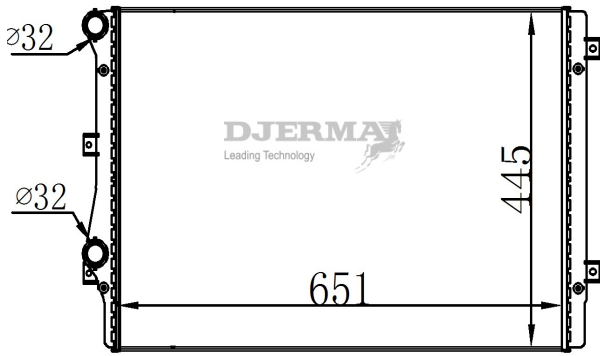

ILLUSTRATION

RA-04XXX

RA-04006

CORE SIZE : 651*445*32   DPI :
TANK SIZE : 47/47*454   NISSENS : 65279A
CONN SIZE : 32   OIL COOLER : NONE
OEM : 1TD 121 253 /1TD121