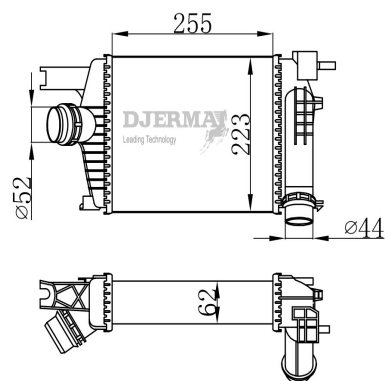

IN-19102

CORE SIZE : 223*255*62   DPI :
TANK SIZE: 78.5/78.5*225   NISSENS : 96479
CONN SIZE:52/44   OIL COOLER : NONE
OEM : 14496-1381R