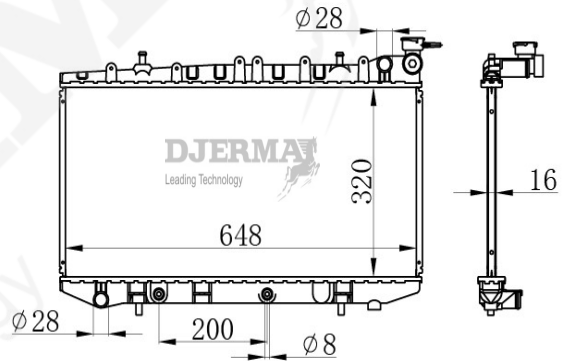

RA-07170A

CORE SIZE : 320*648*16   DPI :1152
TANK SIZE : 36/46*669   NISSENS : 62965
CONN SIZE : 28/28   OIL COOLER : 200
OEM : 21460-60Y00/1/2