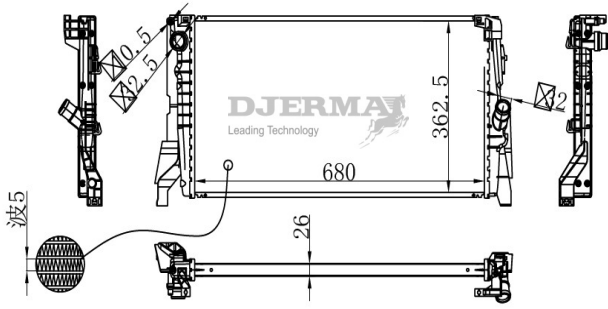

RA-05135 (同RA-05036)

CORE SIZE : 602*548*26 DPI : 13371
 TANK SIZE : 50/50*574 NISSENS :
 CONN SIZE : 38/38 OIL COOLER : NONE
 OEM : 17117593842

ILLUSTRATION

RA-05XXX

RA-05136-S

CORE SIZE :680*362.5*26 DPI : 13543
 TANK SIZE : 41.5/41.5*371 NISSENS :
 CONN SIZE : 32.5/32.5 OIL COOLER : NONE
 OEM : 17118617639