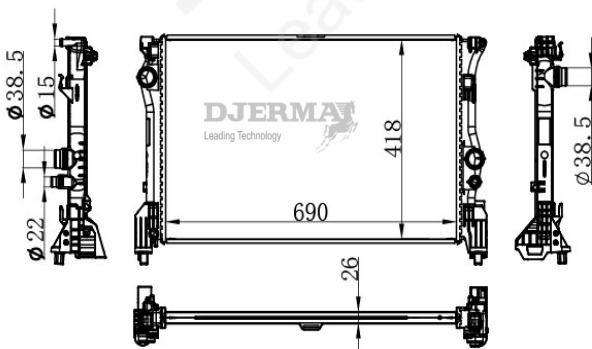

RA-08150

CORE SIZE : 690*418*26 DPI :
 TANK SIZE :42/42*443.5 NISSENS :
 CONN SIZE :38.5/38.5 OIL COOLER :
 OEM : A4485010000

RA-08151A-Q

CORE SIZE : 640*478*36 DPI :
 TANK SIZE :65.7/65.7*497.5 NISSENS :62771A
 CONN SIZE :42/42 OIL COOLER : 314
 OEM : 2205000103/003