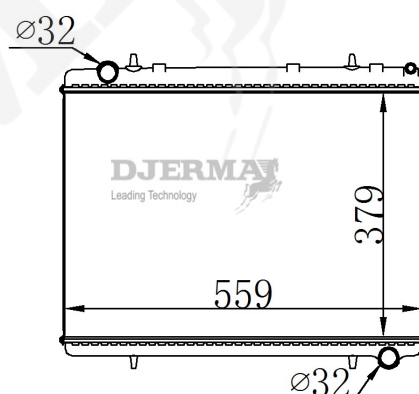

RA-18004

CORE SIZE : 379*559*26   DPI :
TANK SIZE : 42.5/42.5*563   NISSENS :
CONN SIZE : 32   OIL COOLER : NONE
OEM : 1301DC880-010