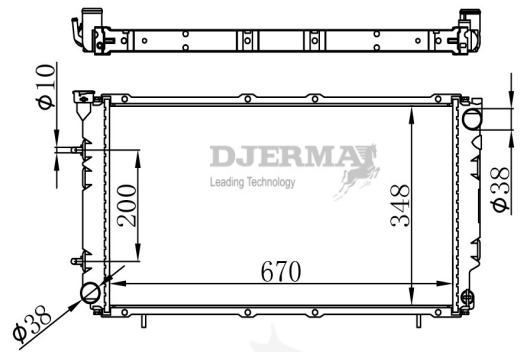

RA-19109A

CORE SIZE : 670*348*16   DPI : 2082
TANK SIZE : 46.5/46.5*382   NISSENS : 67700
CONN SIZE : 38/38   OIL COOLER :200
OEM : 45199-AA121/AA201