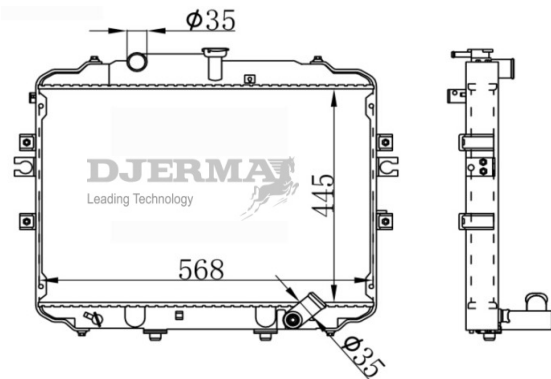

RA-03124

CORE SIZE : 445*568*26 DPI :
 TANK SIZE : 62/62*589 NISSENS : 66996
 CONN SIZE : 35 OIL COOLER : NONE
 OEM : 25310-4F210

ILLUSTRATION

RA-03XXX

RA-03125

CORE SIZE : 600*438*16 DPI :
 TANK SIZE : 46.8/46.8*461 NISSENS :
 CONN SIZE : 33 OIL COOLER : NONE
 OEM : 253102H000 / 253101H010