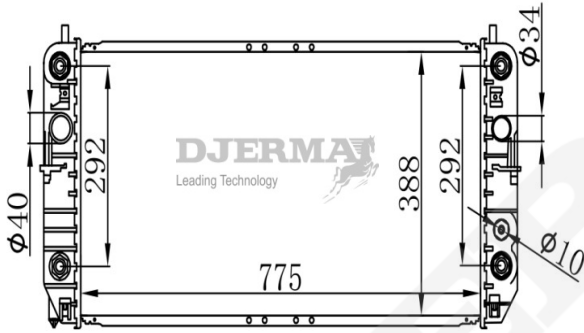

RA-00121A

CORE SIZE : 775*388*32   DPI : 2369
TANK SIZE : 58/58*417   NISSENS :
CONN SIZE : 33/40   OIL COOLER : 292
OEM : 52487015