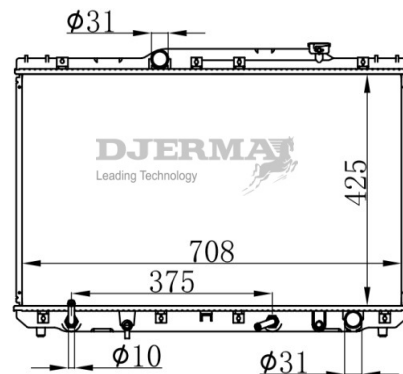

RA-12107A

CORE SIZE : 425*708*16 DPI : 1303
 TANK SIZE : 48/48*735 NISSENS : 647721
 CONN SIZE : 34 OIL COOLER : 375
 OEM : 1640062150 / 1640062100

RA-12108A

CORE SIZE : 425*708*16 DPI : 1318
 TANK SIZE : 38/48*756 NISSENS : 64769A
 CONN SIZE : 31 OIL COOLER : 375
 OEM : 1640003050 / 1640003056