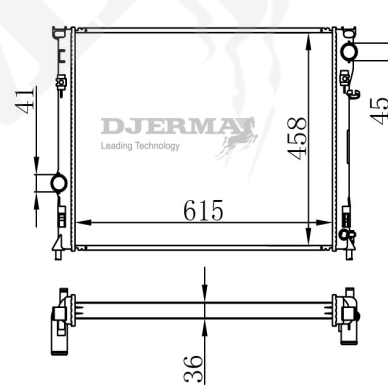

RA-10191

CORE SIZE : 615*458*36   DPI : 13512
TANK SIZE : 60.5/60.5*491   NISSENS :
CONN SIZE : 41/45   OIL COOLER :
OEM :