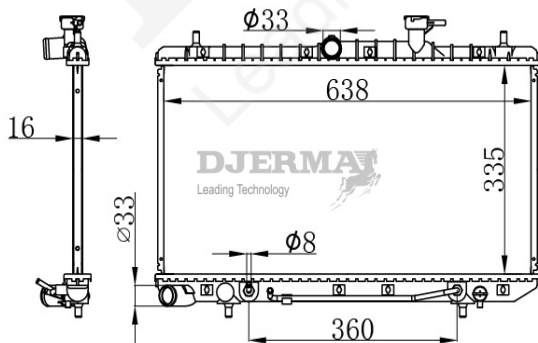

RA-03128A

CORE SIZE : 335*638*16   DPI : 2338
TANK SIZE : 36/44*666   NISSENS : 67023
CONN SIZE : 33   OIL COOLER : 360
OEM : 25310-25100/150