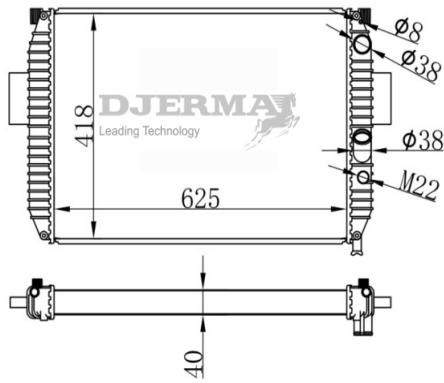

ILLUSTRATION

RA-32XXX

RA-32101

CORE SIZE : 625*418*40   DPI :
TANK SIZE : 63/63*446.5   NISSENS : 61975
CONN SIZE : 38/38   OIL COOLER : NONE
OEM : 93818439