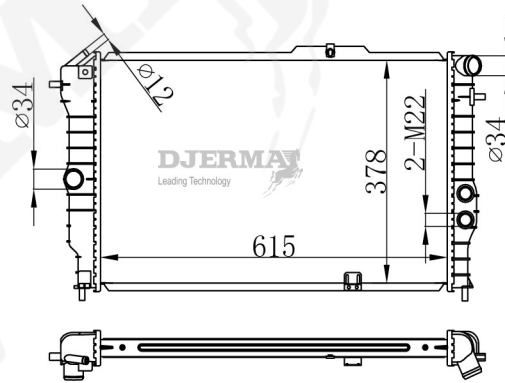

RA-00262

CORE SIZE :615*378*26   DPI :
TANK SIZE : 57.5/57.5*405.5 NISSENS : 630631
CONN SIZE : 34/34   OIL COOLER :
OEM : 1300.092/107