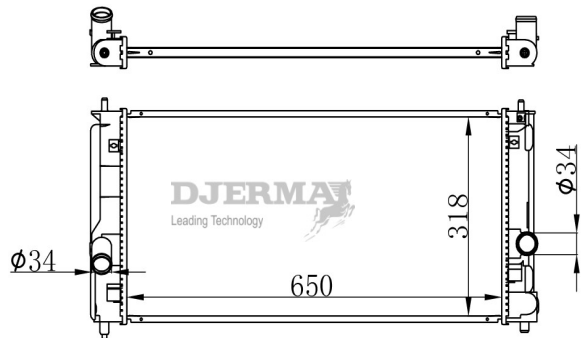

RA-12227

CORE SIZE : 650*318*16 DPI : 2358
 TANK SIZE : 48/48*342 NISSENS : 64674
 CONN SIZE : 34 OIL COOLER :
 OEM : 1640022110

ILLUSTRATION

RA-12XXX

RA-12228

CORE SIZE :500*518*32 DPI :
 TANK SIZE : 55/55*544 NISSENS : 64598A
 CONN SIZE : 38 OIL COOLER :
 OEM : 1640030100