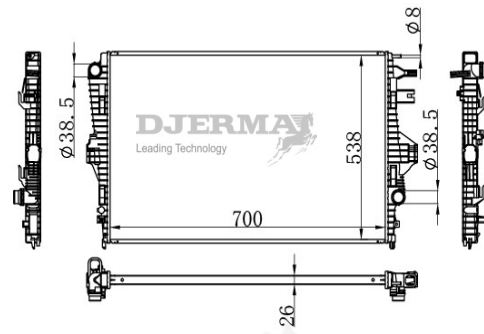

RA-06128

CORE SIZE : 700*538*26   DPI :
TANK SIZE : 48/48*557   NISSENS :
CONN SIZE : 38.5/38.5   OIL COOLER :
OEM :