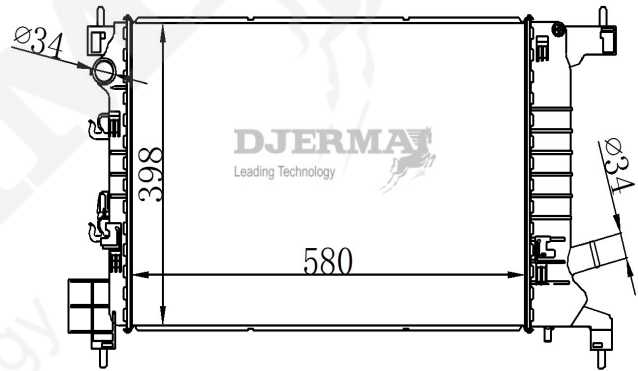

RA-00019

CORE SIZE : 580*398*15   DPI :
TANK SIZE : 47.8/47.8*407.8   NISSENS :
CONN SIZE : 34   OIL COOLER : NONE
OEM : 95460093