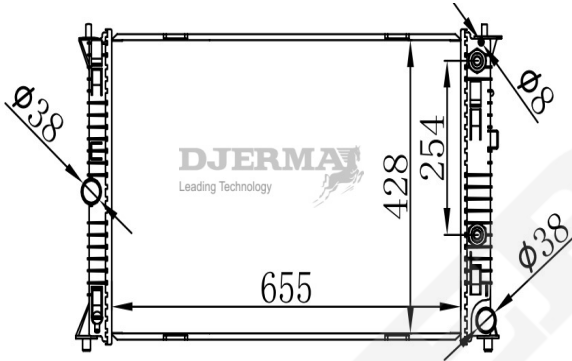

RA-02105A

CORE SIZE : 655*428*26   DPI : 13089/13088
TANK SIZE : 56/56*457   NISSENS :
CONN SIZE : 38   OIL COOLER : 254
OEM : CA0715200A / L51915200B