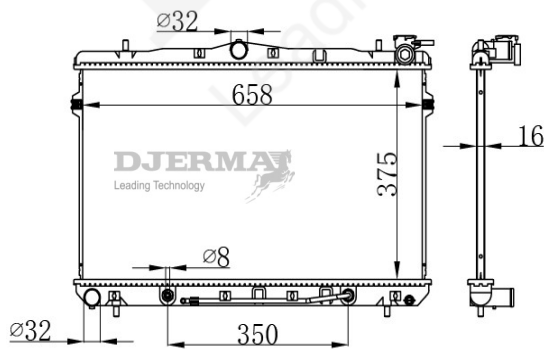

RA-03132A

CORE SIZE : 375*658*16   DPI : 1897
TANK SIZE : 38/46*690   NISSENS :
CONN SIZE : 32/32   OIL COOLER : 350
OEM : 25310-29700/29750