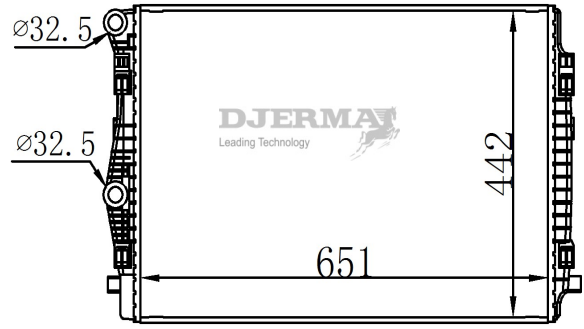

ILLUSTRATION

RA-04XXX

RA-04018

CORE SIZE : 651*396.5*18 DPI :
 TANK SIZE : 33/33*415.5 NISSENS :
 CONN SIZE : 32.5 OIL COOLER : NONE
 OEM : 5QO 121 251 T

RA-04019

CORE SIZE : 651*442*18 DPI : 13578
 TANK SIZE : 33/33*452 NISSENS : 65304
 CONN SIZE : 32.5 OIL COOLER : NONE
 OEM : 5QO 121 251 EQ