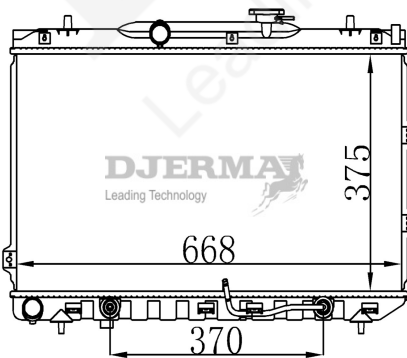

RA-03010A

CORE SIZE : 375*668*18   DPI :
TANK SIZE :   NISSENS :
CONN SIZE :   OIL COOLER : 370
OEM : 25310-OS100