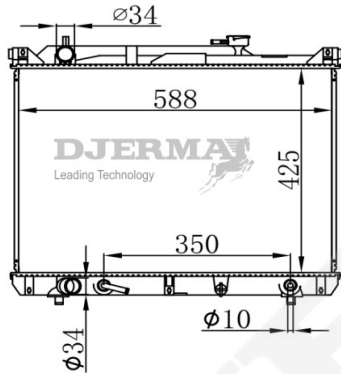

RA-13103A

CORE SIZE : 425*588*26   DPI : 2430
TANK SIZE : 48/48*620   NISSENS : 64194A
CONN SIZE : 34.5/34   OIL COOLER : 350
OEM : 1770052D10 / 1770052D11