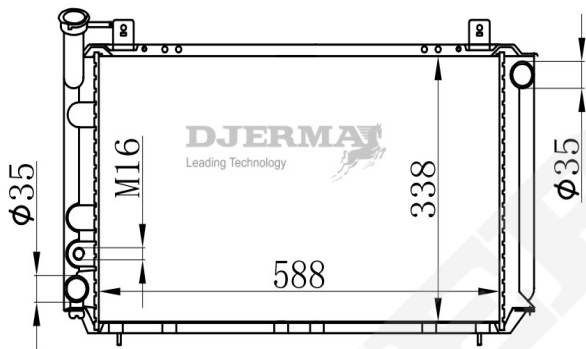

RA-07119

CORE SIZE : 588*338*30   DPI : 216
TANK SIZE : 52/52*364   NISSENS : 62425
CONN SIZE : 35   OIL COOLER : NONE
OEM : 2141054A00