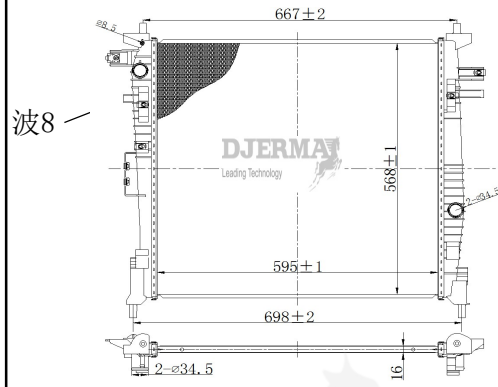

RA-00038

CORE SIZE : 595*568*16   DPI :
TANK SIZE: 31.5/31.5*592   NISSENS :
CONN SIZE:34.5/34.5   OIL COOLER : NONE
OEM : 84152459