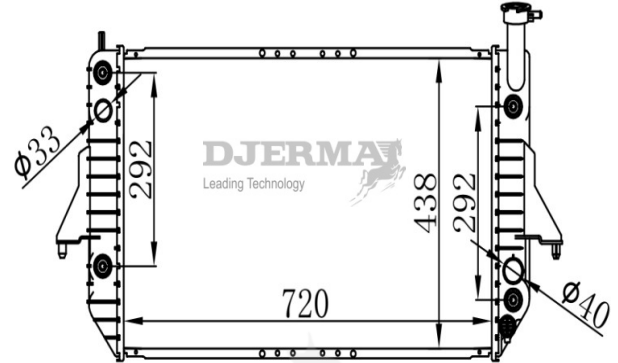

ILLUSTRATION

RA-00XXX

RA-00129A

CORE SIZE : 720*438*26 DPI : 1688
 TANK SIZE : 58/58*472 NISSENS : 60908
 CONN SIZE : 33/40 OIL COOLER : 292
 OEM : 52458208 / 5246041C

RA-00130A

CORE SIZE : 720*438*26 DPI : 1786
 TANK SIZE : 58/58*472 NISSENS : 60909
 CONN SIZE : 33/40 OIL COOLER : 292
 OEM : 52482175 / 52472906