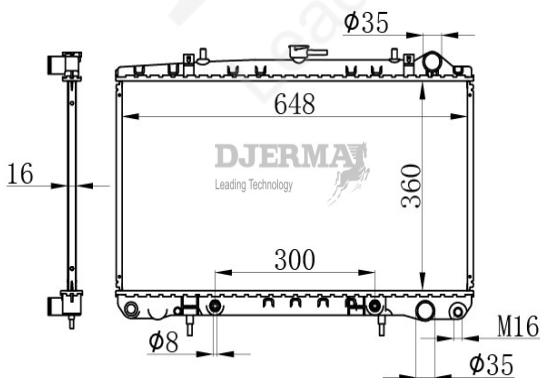

RA-07171A

CORE SIZE : 360*648*16   DPI :1276
TANK SIZE : 36/46*669   NISSENS :
CONN SIZE : 35/35   OIL COOLER :300
OEM : 21460-38F00