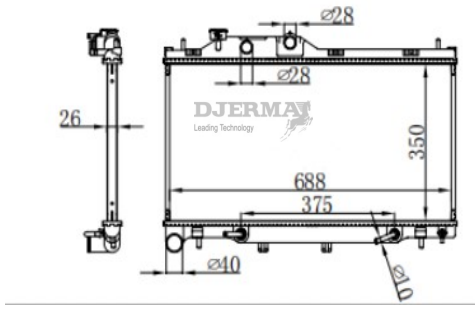

ILLUSTRATION

RA-19XXX

RA-19120A

CORE SIZE : 350*688*26   DPI : 13460
TANK SIZE : 44/44*713   NISSENS :
CONN SIZE : 28/40   OIL COOLER :375
OEM :45111-AL05A