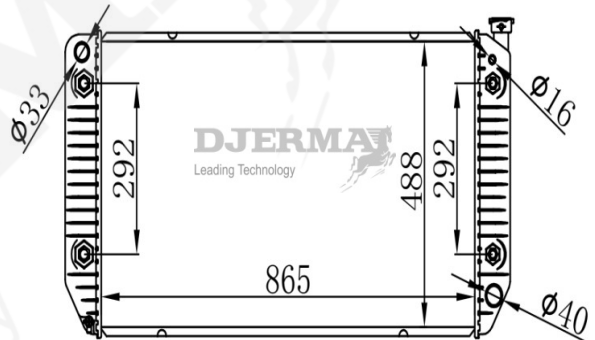

RA-00144A

CORE SIZE : 865*488*58   DPI : 1696
TANK SIZE : 77/77*521.2   NISSENS : 60946
CONN SIZE : 33/40   OIL COOLER : 292
OEM : 52460853 / 52467215