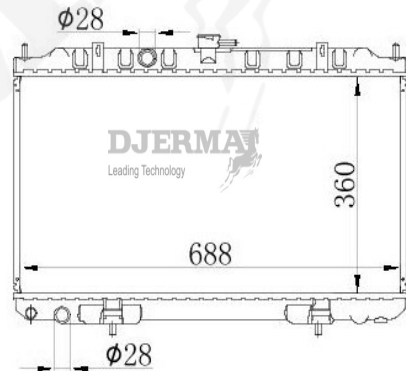

RA-07150

CORE SIZE : 360*688*16 DPI :
 TANK SIZE : 36/47*713 NISSENS :
 CONN SIZE : 28.5 OIL COOLER : NONE
 OEM : 214104M400 / 214106M100

RA-07150A

CORE SIZE : 360*688*16 DPI :
 TANK SIZE : 36/47*713 NISSENS :
 CONN SIZE : 28.5 OIL COOLER : NONE
 OEM : 214104M400 / 214106M100