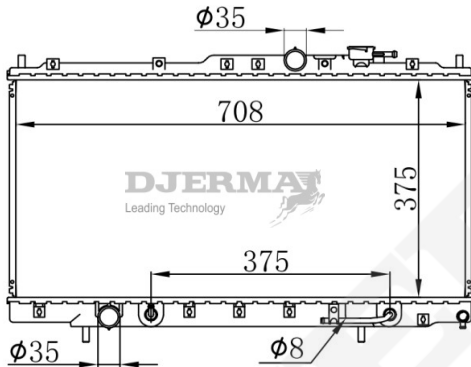

RA-10151A

CORE SIZE : 375*708*16   DPI : 2301
TANK SIZE : 48/48*735   NISSENS :
CONN SIZE : 35   OIL COOLER : 375
OEM : MR385757 / MR571035