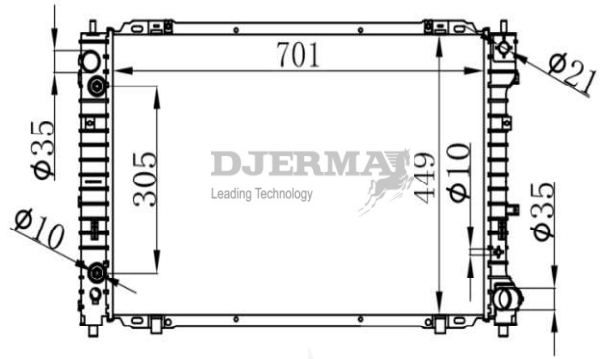

ILLUSTRATION

RA-01XXX

RA-01115

CORE SIZE : 730*438*26 DPI : 2937
 TANK SIZE : 46.5/46.5*46.5 NISSENS :
 CONN SIZE : 38.5 OIL COOLER : NONE
 OEM : 7T4Z8005A

RA-01116A

CORE SIZE : 701*449*26 DPI : 2306
 TANK SIZE : 46/46*470 NISSENS : 62004
 CONN SIZE : 35 OIL COOLER : 305
 OEM : AJ0315200A / YL8Z8005KB