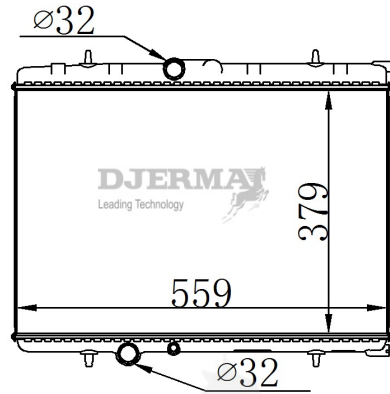

ILLUSTRATION

RA-18XXX

RA-18001

CORE SIZE : 379*559*26 DPI :
 TANK SIZE : 42.5/42.5*563 NISSENS :
 CONN SIZE : 33.5/3332 OIL COOLER : NONE
 OEM : 1301DC206M-010

RA-18002

CORE SIZE : 379*559*26 DPI :
 TANK SIZE : 42.5/42.5*563 NISSENS :
 CONN SIZE : 32 OIL COOLER : NONE
 OEM : 1301DC580-010