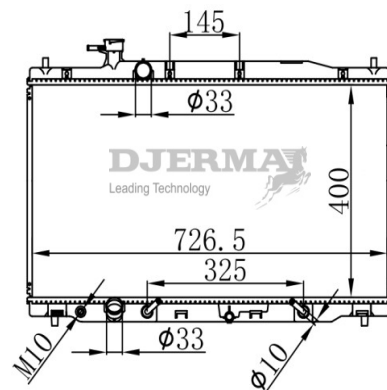

RA-11124A

CORE SIZE : 400*726.5*26   DPI : 2954
TANK SIZE : 48/48*756   NISSENS : 68139
CONN SIZE : 33   OIL COOLER : 325
OEM : 19010RZAA51