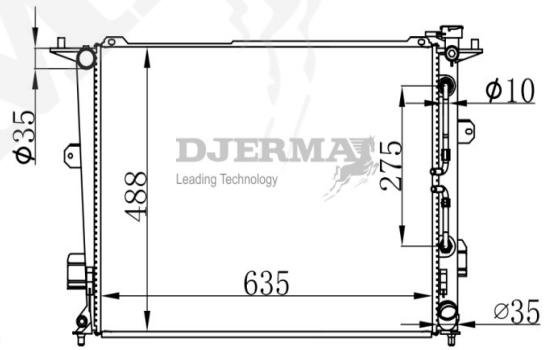

RA-03102A

CORE SIZE : 635*488*16   DPI : 13059
TANK SIZE : 47/47*490   NISSENS :
CONN SIZE : 35   OIL COOLER : 275
OEM : 253103M140