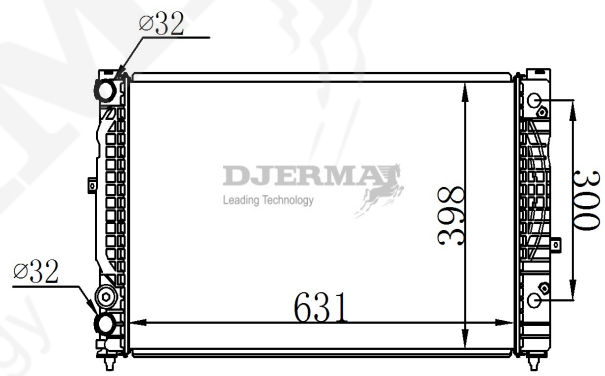

RA-04008A

CORE SIZE : 631*398*32   DPI :
TANK SIZE : 48.5/48.5*412   NISSENS :
CONN SIZE : 32   OIL COOLER : 300
OEM : 8D0 121 251 L / M/3