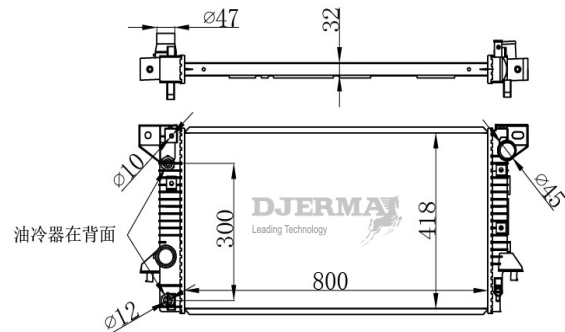

RA-01162A

CORE SIZE : 800*418*32   DPI : 13045
TANK SIZE : 65/65*448   NISSENS :
CONN SIZE : 44.7/46.7   OIL COOLER : 305
OEM : 7L1Z8005A / 7L1Z8005B