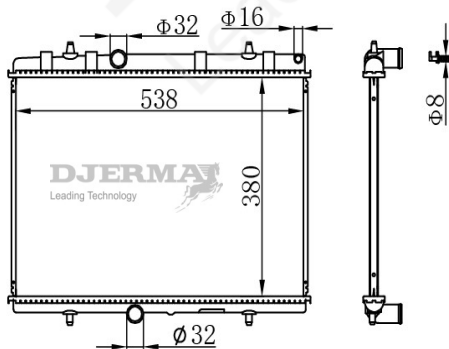

RA-18117

CORE SIZE : 380*538*26   DPI :
TANK SIZE : 43/43*564   NISSENS : 63606A
CONN SIZE : 32/32   OIL COOLER :
OEM : 1330.F5/J7/S5