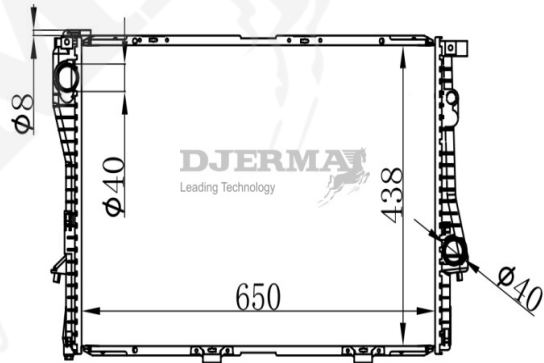

RA-05110

CORE SIZE : 650*438*32   DPI : 1401
TANK SIZE : 60/60*456   NISSENS : 60752A
CONN SIZE : 40   OIL COOLER : NONE
OEM : 1702969 / 1737711 / 1737813