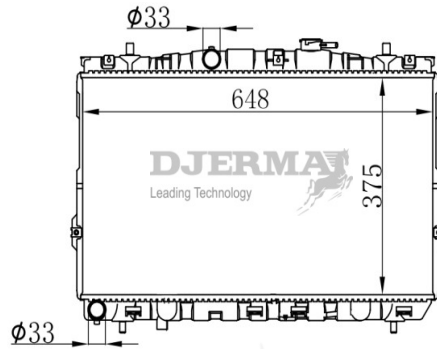

RA-03110A

CORE SIZE : 375*648*16   DPI : 2387
TANK SIZE : 46.2/46.2*672   NISSENS : 67493
CONN SIZE : 33   OIL COOLER : 370
OEM : 253102D110