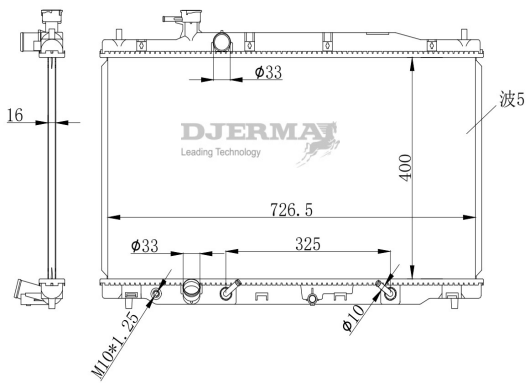

RA-11007A-S

CORE SIZE : 400*726.5*16 DPI : 2954-PA16
 TANK SIZE : 33/48*755 NISSENS :68139
 CONN SIZE : 33/33 OIL COOLER : 325
 OEM : 19010-RZA-A51/901

ILLUSTRATION

RA-11XXX

RA-11008A-S

CORE SIZE : 400*726.5*16 DPI :
 TANK SIZE : 48/48*755 NISSENS : 681372
 CONN SIZE : 33/33 OIL COOLER : 325
 OEM : 19010-RZP-G51/RZA-A01