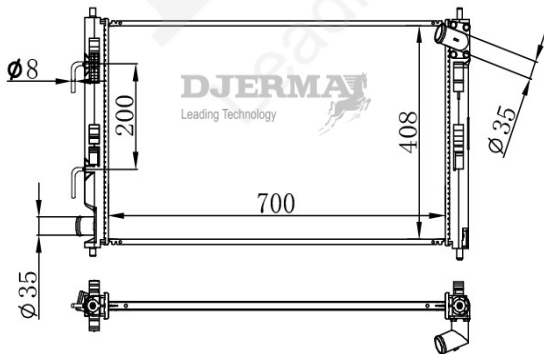

RA-10160A

CORE SIZE : 700*408*26   DPI :
TANK SIZE : 47/47*430   NISSENS :
CONN SIZE : 35   OIL COOLER : NONE
OEM : 1350A050