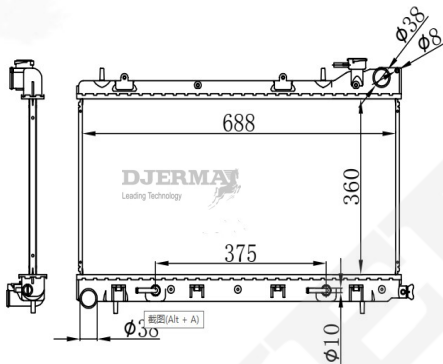

RA-19122A

CORE SIZE : 360*688*16   DPI : 13026
TANK SIZE : 47/57*713   NISSENS :
CONN SIZE : 38/38   OIL COOLER :375
OEM :45111-SA111