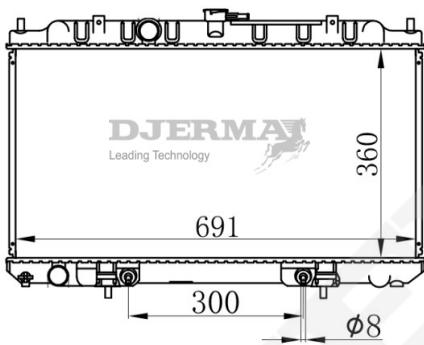

RA-07124A

CORE SIZE : 360*688*26 DPI : 2346
 TANK SIZE : 47/47*713 NISSENS : 69460
 CONN SIZE : 28.5 OIL COOLER : 300
 OEM : 214606M100 / 214606M110

RA-07125A

CORE SIZE : 360*691*26 DPI : 2469
 TANK SIZE : 47/47*713 NISSENS :
 CONN SIZE : 35.5 OIL COOLER : 300
 OEM : 214104Z700 / 214604Z700