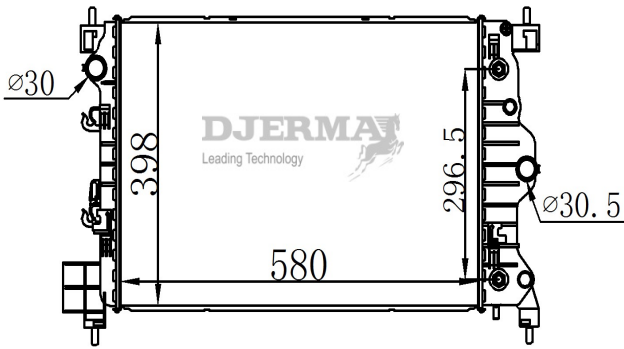

ILLUSTRATION

RA-00XXX

RA-00020A

CORE SIZE : 580*398*15   DPI :
TANK SIZE : 48/48*408.5   NISSENS :
CONN SIZE : 30/30.5   OIL COOLER : 296.5
OEM : 95460096