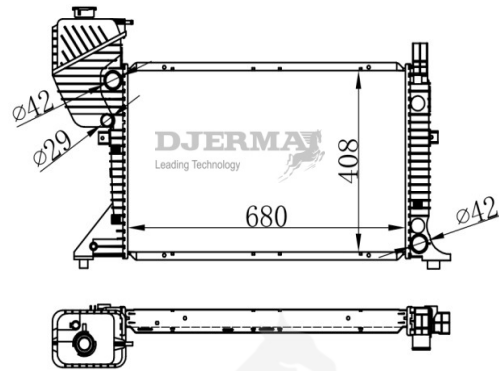

RA-08119

CORE SIZE : 680*408*32/40   DPI :
TANK SIZE : 61/61*433.8   NISSENS :62519A
CONN SIZE : 42/42   OIL COOLER : NONE
OEM : 9015003500