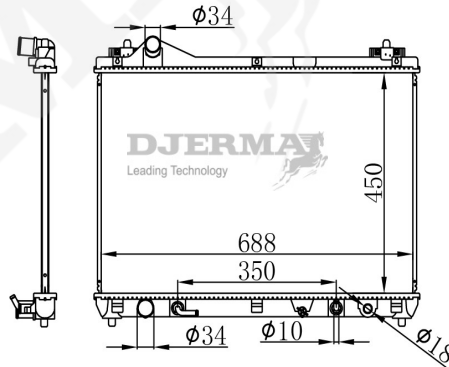

RA-13121A

CORE SIZE : 450*688*16   DPI :
TANK SIZE :48/48*717   NISSENS :
CONN SIZE : 34/34   OIL COOLER :350
OEM :