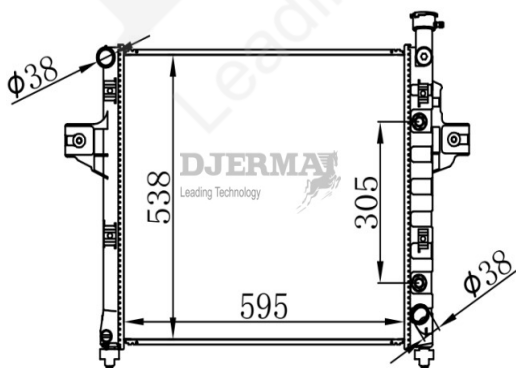

RA-10147A

CORE SIZE : 595*538*26   DPI : 2263
TANK SIZE : 60/60*573   NISSENS : 61010
CONN SIZE : 38   OIL COOLER : 305
OEM : 52079425AD