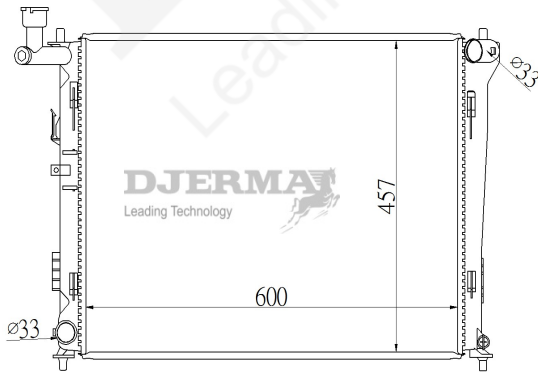

RA-03003

CORE SIZE : 600*457*16   DPI :
TANK SIZE : 46.6/46.6*471.4   NISSENS : 67075
CONN SIZE : 33/33.5   OIL COOLER : NONE
OEM : 25310-2H000