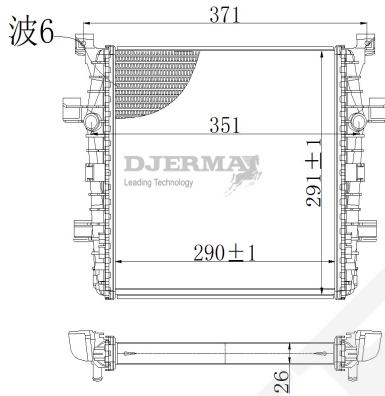

IN-06015

CORE SIZE : 290*291*26   DPI :
TANK SIZE: 38/38*300.5   NISSENS :
CONN SIZE : 20/20   OIL COOLER : NONE
OEM : 7L8121212