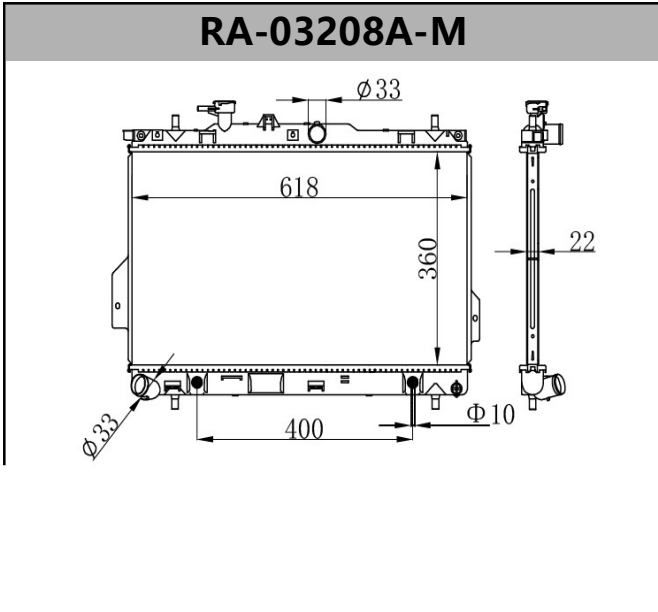

ILLUSTRATION

RA-04XXX

RA-04001

CORE SIZE : 632*398*32 DPI : 2192
 TANK SIZE : 48.5/48.5*412 NISSENS : 60299
 CONN SIZE : 33.5/33 OIL COOLER : NONE
 OEM : 8D0 121 251 BH / 8D0 121 251 P

RA-04001A

CORE SIZE : 632*398*32 DPI : 2034
 TANK SIZE : 48.5/48.5*412 NISSENS : 60499
 CONN SIZE : 32 OIL COOLER : 300
 OEM : 8D0 121 251 M / 4B0 121 251 AG/8D01212