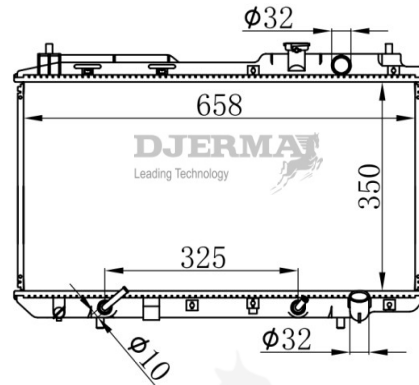

RA-11120A

CORE SIZE : 350*658*16   DPI : 2051
TANK SIZE : 50/50*686   NISSENS : 68101A
CONN SIZE : 32   OIL COOLER : 325
OEM : 19010P3F902 / 19010P3F014