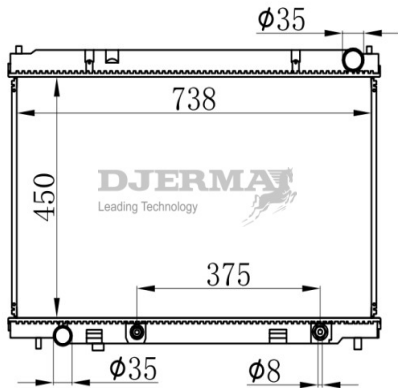

RA-07135A

CORE SIZE : 450*738*16   DPI : 13012
TANK SIZE : 48/48*757   NISSENS :
CONN SIZE : 35   OIL COOLER : 375
OEM : 21460EH100