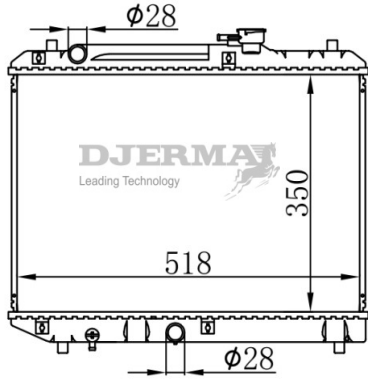

RA-13101

CORE SIZE : 350*518*16   DPI : 2084
TANK SIZE : 33/40*544   NISSENS : 64154
CONN SIZE : 33.5/33   OIL COOLER : NONE
OEM : 1770060G01