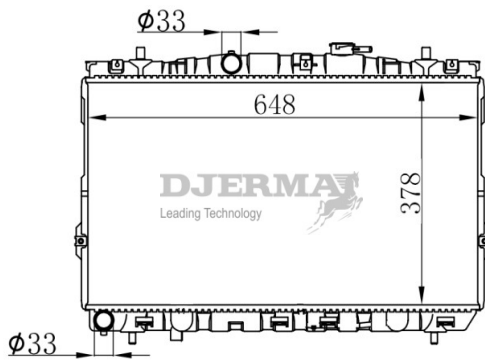

RA-03129

CORE SIZE : 378*658*16   DPI : 2387
TANK SIZE : 46.3*671.4   NISSENS : 67488
CONN SIZE : 33   OIL COOLER : NONE
OEM : 25310-2D100