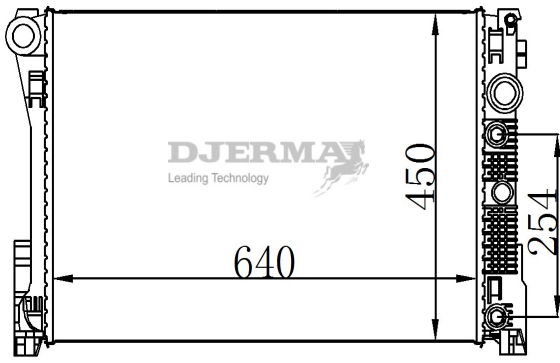

ILLUSTRATION

RA-08XXX

RA-08001A

CORE SIZE : 640*450*26   DPI :
TANK SIZE :   NISSENS : 67161
CONN SIZE : 33.5/33   OIL COOLER : 254
OEM : 2045004303