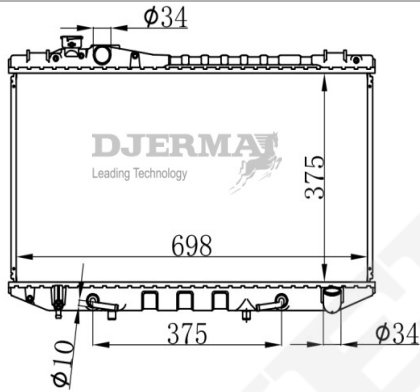

RA-12124A

CORE SIZE : 375*698*32   DPI : 178
TANK SIZE : 50/50*727   NISSENS :
CONN SIZE : 34   OIL COOLER : 375
OEM : 1640043250