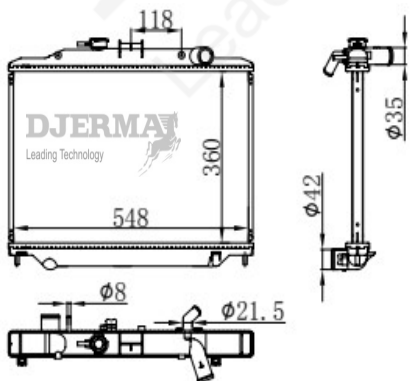

RA-07186

CORE SIZE : 360*548*32   DPI :
TANK SIZE :52/52*569   NISSENS :
CONN SIZE : 35/35   OIL COOLER :
OEM :