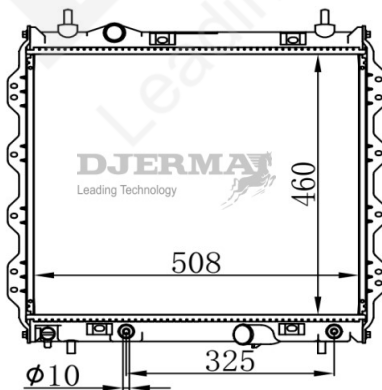

RA-10111A

CORE SIZE : 460*508*26   DPI : 2677
TANK SIZE : 49.5/49.5*525.5   NISSENS :
CONN SIZE : 32.5/34.5   OIL COOLER : 325
OEM : 5096190AA / 5017404AB