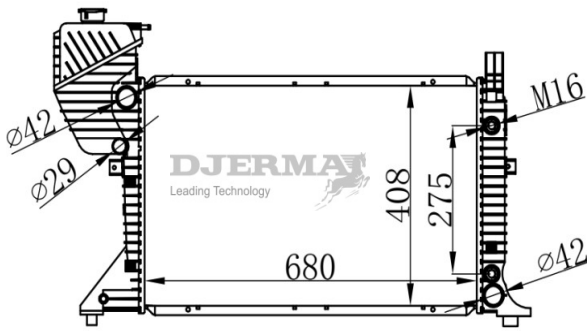

RA-10142

CORE SIZE : 686*728*32 DPI : 2711
 TANK SIZE : 70.5/70.5*753 NISSENS :
 CONN SIZE : 51 OIL COOLER : NONE
 OEM : 52028830AF / 52028900AD

ILLUSTRATION

RA-10XXX

RA-10143A

CORE SIZE : 680*408*42 DPI : 2796
 TANK SIZE : 60/60*434 NISSENS : 62597A
 CONN SIZE : 42 OIL COOLER : 275
 OEM : 5104117AA / 5104177AA