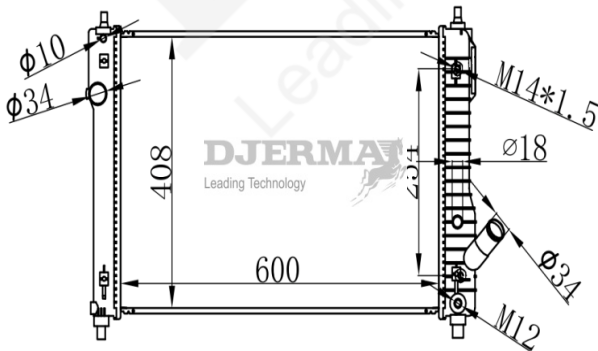

RA-00133A

CORE SIZE : 600*408*26   DPI : 13097
TANK SIZE : 46/46*438   NISSENS : 616904
CONN SIZE : 34   OIL COOLER : 254
OEM : 96942182