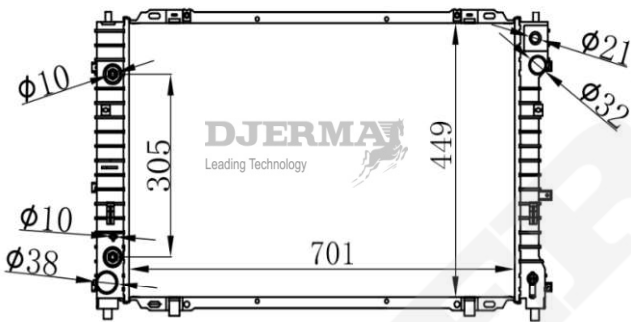

RA-01117A

CORE SIZE : 701*449*26   DPI : 2307
TANK SIZE : 46/46*470   NISSENS : 62003
CONN SIZE : 32/38   OIL COOLER : 305
OEM : YF1015200A / YF4715200