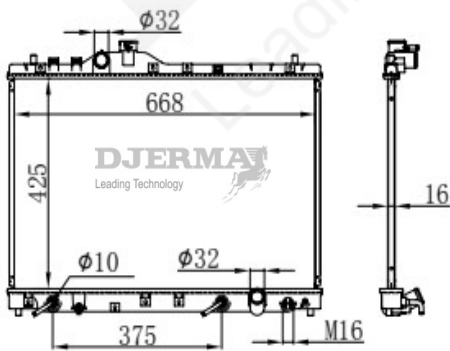

RA-11181A

CORE SIZE : 425*688*16   DPI : 2031
TANK SIZE : 33/48*699   NISSENS :
CONN SIZE : 32/32   OIL COOLER : 375
OEM : 19010-P5G-901