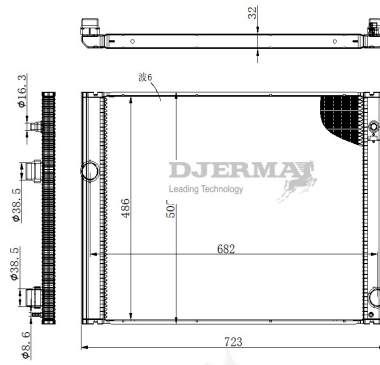

RA-05027(全铝)

CORE SIZE :620*486*32   DPI :
TANK SIZE :   NISSENS :
CONN SIZE :38.5/38.5   OIL COOLER : NONE
OEM :17117519209