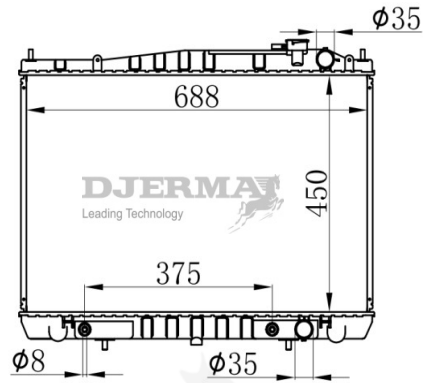

RA-07114A

CORE SIZE : 450*688*26   DPI : 2215
TANK SIZE : 47/57*713   NISSENS : 69453
CONN SIZE : 35   OIL COOLER : 375
OEM : 214609Z000 / 214103S00