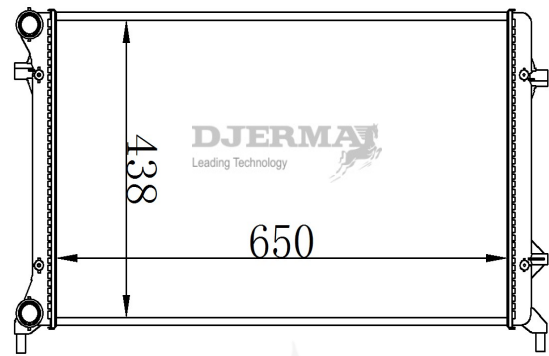

RA-06108A

CORE SIZE : 650*438*32   DPI : 2964
TANK SIZE : 50/50*547   NISSENS : 65308
CONN SIZE : 32   OIL COOLER : NONE
OEM : 1K0 121 251 K / 5K0 121 251 H