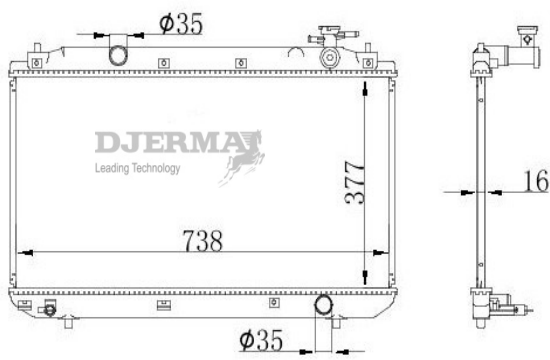

ILLUSTRATION

RA-29XXX

RA-30100