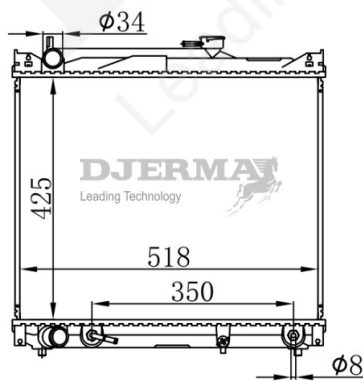

RA-13105A

CORE SIZE : 425*518*26   DPI : 2087
TANK SIZE : 48/48*544   NISSENS : 64159
CONN SIZE : 34   OIL COOLER : 350
OEM : 1770077E10 / 1770077E30