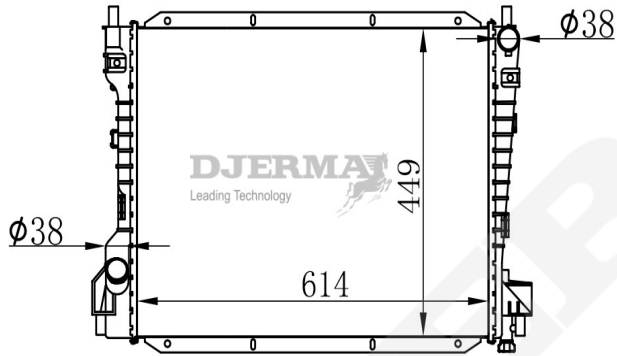

RA-01183

CORE SIZE : 614*449*26   DPI : 2256
TANK SIZE : 46.6/46.6*470   NISSENS : 66703
CONN SIZE : 38   OIL COOLER : NONE
OEM : 3W4Z8005AA / XR8002935