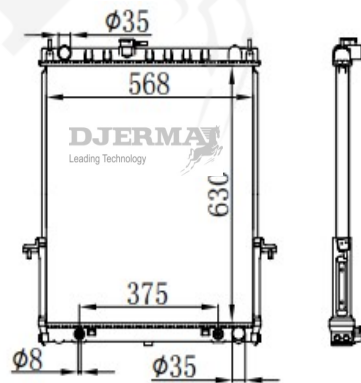

RA-07201A

CORE SIZE : 630*568*36   DPI :
TANK SIZE : 52/52*591   NISSENS :
CONN SIZE : 35/35   OIL COOLER : 375
OEM : 21460-VC215