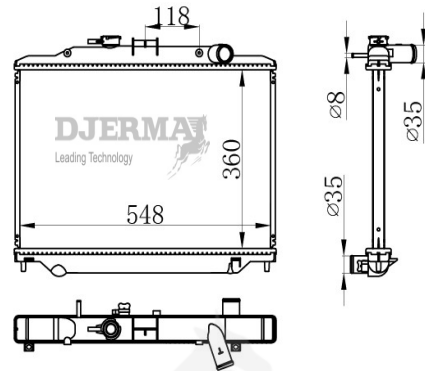

RA-07176

CORE SIZE : 360*548*32   DPI :
TANK SIZE : 52/52*569   NISSENS :
CONN SIZE : 35/35   OIL COOLER :
OEM : 21410VW300

OEM : 21410-1F515/6F600