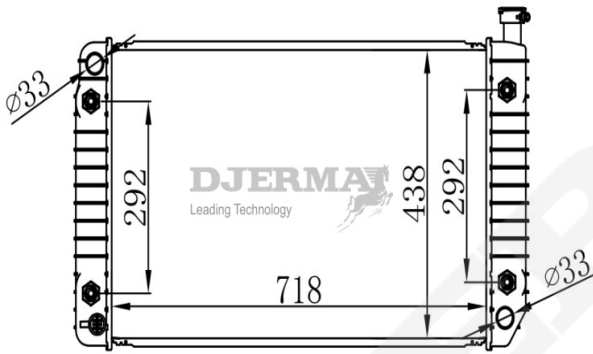

RA-00167A

CORE SIZE : 718*438*32   DPI : 1475
TANK SIZE : 58/58*472   NISSENS : 69127A
CONN SIZE : 33   OIL COOLER : 292
OEM : 52455637 / 52456258