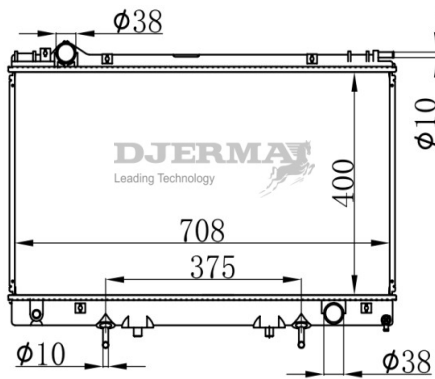

RA-12166A

CORE SIZE : 400*748*26 DPI : 1304
 TANK SIZE : 48/48*774 NISSENS : 64756A
 CONN SIZE : 38 OIL COOLER : 375
 OEM : 1640050020 / 1640050021

ILLUSTRATION

RA-12XXX

RA-12167A

CORE SIZE : 400*708*16 DPI : 2058
 TANK SIZE : 33/48*735 NISSENS : 645951
 CONN SIZE : 38 OIL COOLER : 375
 OEM : 1640050020 / 1640050130