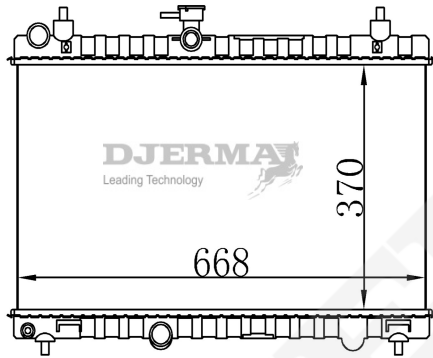

RA-20009

CORE SIZE : 370*668*22   DPI :
TANK SIZE : 47/47*688.4   NISSENS :
CONN SIZE : 32.5/32.5   OIL COOLER : NONE
OEM : 1301100V0030