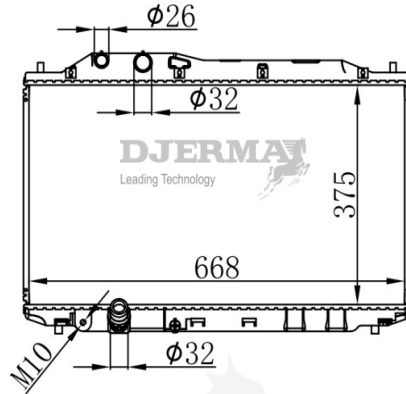

RA-11111A

CORE SIZE : 350*348*26 DPI : 1290
 TANK SIZE : 48/48*372 NISSENS :
 CONN SIZE : 28 OIL COOLER : 200
 OEM : 19010P03505

RA-11112

CORE SIZE : 375*668*16 DPI : 2922
 TANK SIZE : 47/47*700 NISSENS :
 CONN SIZE : 32 OIL COOLER : NONE
 OEM : 19010RNBC51