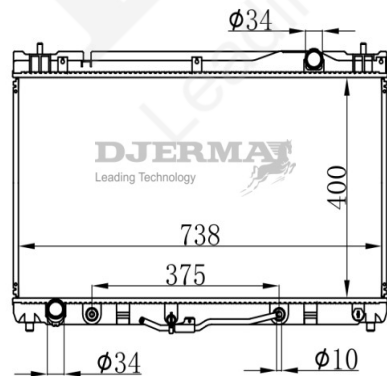

RA-12113A

CORE SIZE : 400*738*26   DPI : 2434
TANK SIZE : 48/48*756   NISSENS :
CONN SIZE : 34   OIL COOLER : 375
OEM : 164000A240 / 1640020261