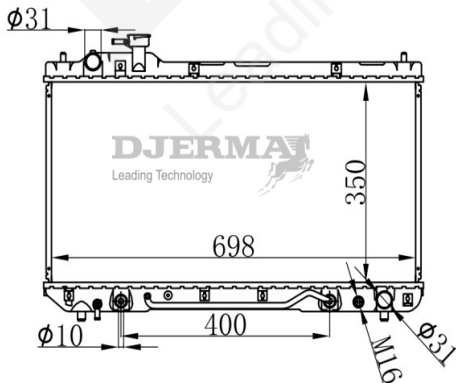

RA-12138A

CORE SIZE : 350*698*26   DPI : 2292
TANK SIZE : 49/49*720   NISSENS : 64706
CONN SIZE : 31   OIL COOLER : 400
OEM : 164007A490