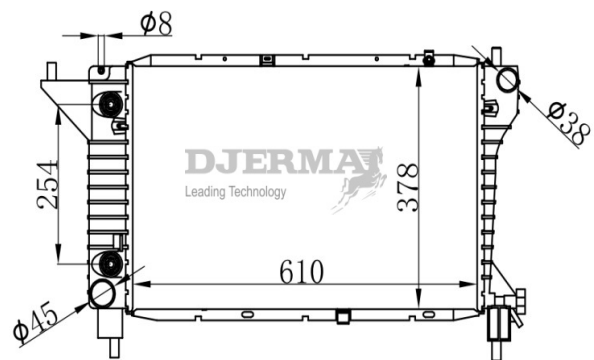

RA-01144A

CORE SIZE : 610*378*26   DPI : 1775
TANK SIZE : 46/77*384   NISSENS :
CONN SIZE : 38/45   OIL COOLER : 254
OEM : F6ZH8005AA / F6ZH8005BA