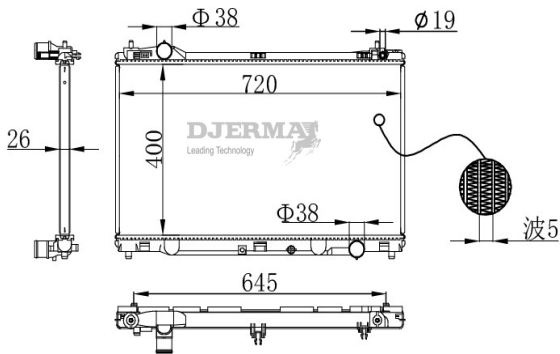

ILLUSTRATION

RA-12XXX

RA-12303-S

CORE SIZE :400*720*26   DPI : 13612
TANK SIZE :44/44*731.5   NISSENS :
CONN SIZE : 38/38.8   OIL COOLER :
OEM : 16400-36130