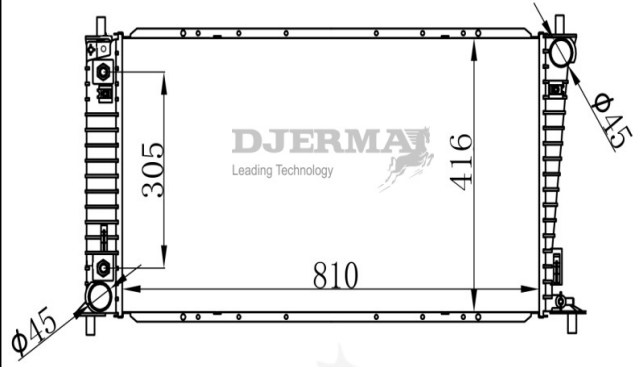

ILLUSTRATION

RA-01XXX

RA-01169A

CORE SIZE : 810*416*26 DPI : 2260
 TANK SIZE : 47/77*437 NISSENS : 66856
 CONN SIZE : 45 OIL COOLER : 305
 OEM : XL3H8005AB / XL3H8005DA

RA-01170A

CORE SIZE : 810*416*26 DPI : 2596
 TANK SIZE : 47/77*437 NISSENS :
 CONN SIZE : 45 OIL COOLER : 305
 OEM : 2L348005AB / 2L248005BA