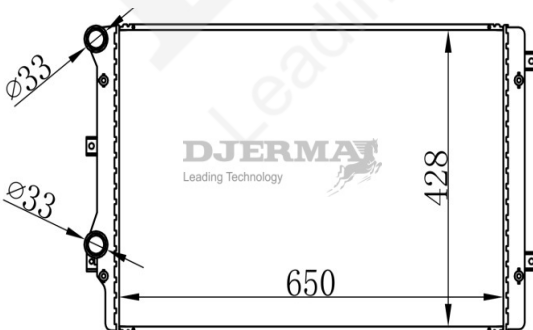

RA-06111

CORE SIZE : 650*428*32   DPI : 13273/13212/1323
TANK SIZE : 46.5/46.5*454   NISSENS : 65279A
CONN SIZE : 33   OIL COOLER : NONE
OEM : 1K0 121 251 L / 1K0 121 253 L