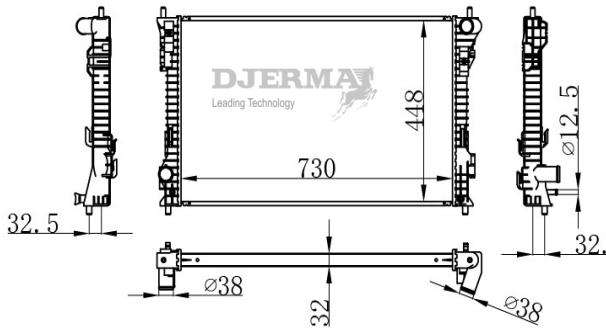

RA-01215

CORE SIZE : 730*448*32 DPI : 13308
 TANK SIZE : 47.5/47.5*467 NISSENS :
 CONN SIZE : 38 OIL COOLER :
 OEM : DG1Z-8005-D

ILLUSTRATION

RA-01XXX

RA-01216

CORE SIZE : 730*448*32 DPI : 13306/13307
 TANK SIZE : 47.5/47.5*467 NISSSENS :
 CONN SIZE : 38/38 OIL COOLER :
 OEM : DG1Z-8005-D