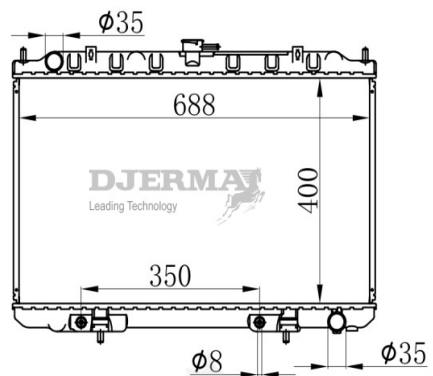

RA-07136A

CORE SIZE : 400*688*16   DPI : 2329
TANK SIZE : 47/47*713   NISSENS : 68713
CONN SIZE : 35   OIL COOLER : 350
OEM : 214602Y000 / 214602Y600