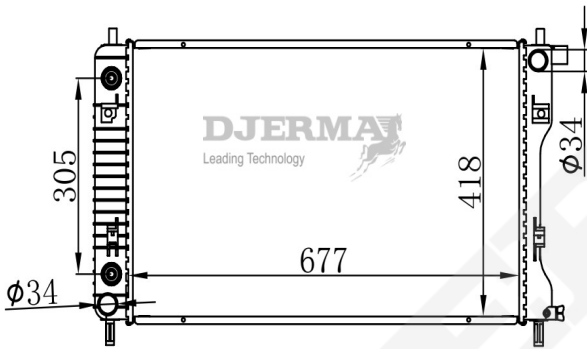

RA-00155A

CORE SIZE : 677*418*26   DPI : 13103
TANK SIZE : 61/61*434   NISSENS :
CONN SIZE : 34   OIL COOLER : 305
OEM : 25952759