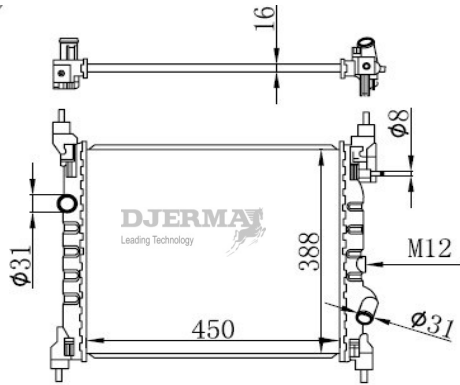

RA-00258A

CORE SIZE :446*548*32 DPI : 981
 TANK SIZE : 61/61*585 NISSENS :
 CONN SIZE : 32/38 OIL COOLER 365
 OEM :

ILLUSTRATION

RA-00XXX

RA-00259

CORE SIZE : DPI :
 TANK SIZE : NISSENS : 61689
 CONN SIZE : OIL COOLER :
 OEM : 96676341/901436229