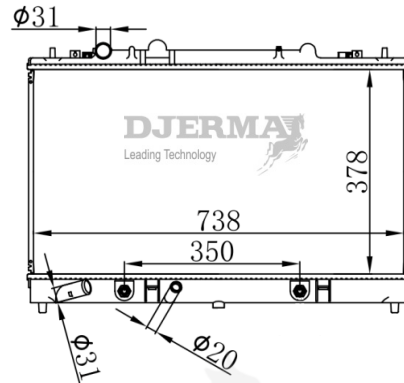

RA-02104A

CORE SIZE : 378*738*26   DPI : 2672
TANK SIZE : 48/48*757   NISSENS : 69465
CONN SIZE : 31   OIL COOLER : 350
OEM : AJ5815200E / AJ5815200G