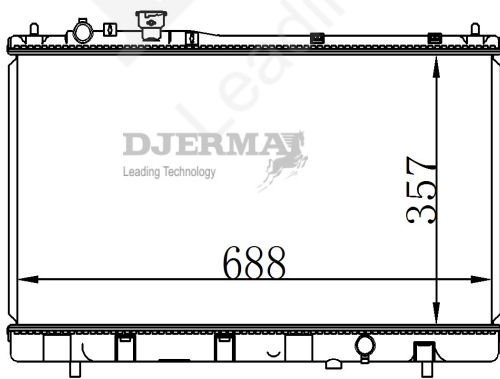

RA-02003

CORE SIZE : 375*688*16   DPI :
TANK SIZE : 47/47*713   NISSENS :
CONN SIZE :   OIL COOLER : NONE
OEM : ZM39-15-200