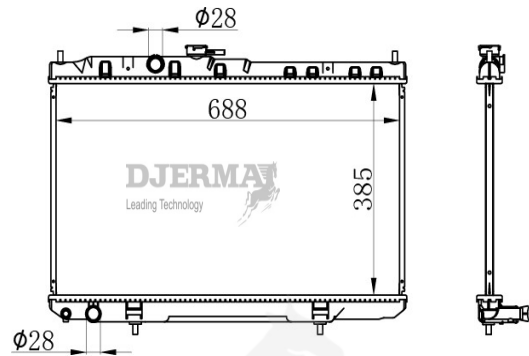

RA-07173

CORE SIZE : 385*688*16   DPI :
TANK SIZE : 47/47*713   NISSENS :
CONN SIZE : 28/28   OIL COOLER :
OEM : 21410-95F0C