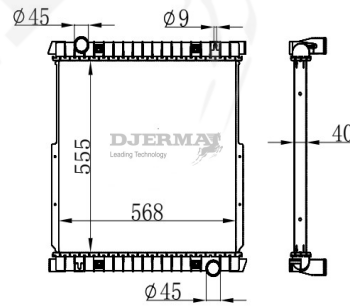

RA-32104

CORE SIZE : 555*568*40   DPI :
TANK SIZE : 60/60*602   NISSENS : 63333
CONN SIZE : 45/45   OIL COOLER : NONE
OEM : 504080547/50036162