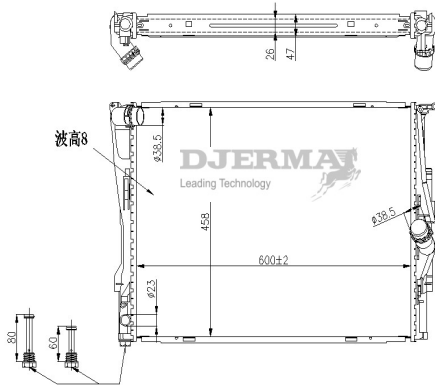

RA-05022(全铝)

CORE SIZE : 598*325*32 DPI :
 TANK SIZE: NISSENS :
 CONN SIZE :38.5/39 OIL COOLER : NONE
 OEM : 17117562586/ 17118615426

ILLUSTRATION

RA-05XXX

RA-05026

CORE SIZE :600*458*26 DPI :
 TANK SIZE : 48/48*476 NISSENS :
 CONN SIZE :38.5/38.5 OIL COOLER : NONE
 OEM :17117559273 1711755311