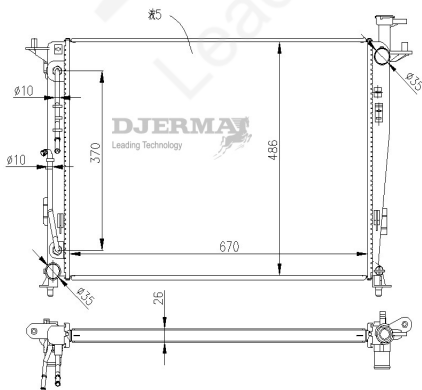

RA-03144A

CORE SIZE : 670*486*26   DPI : 13520
TANK SIZE : 47/47*490   NISSENS :
CONN SIZE :   OIL COOLER : 370
OEM : 25310C6770