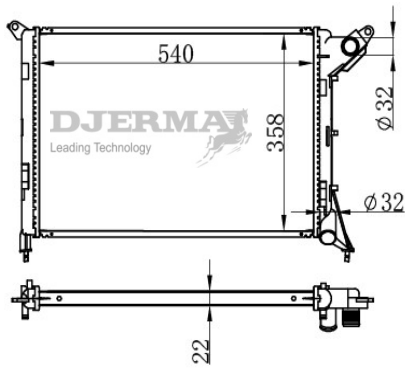

ILLUSTRATION

RA-05XXX

RA-05113

CORE SIZE : 540*358*22   DPI :
TANK SIZE : 41/41*379   NISSENS : 69702A
CONN SIZE : 32   OIL COOLER : NONE
OEM : 17101475552/17107535902