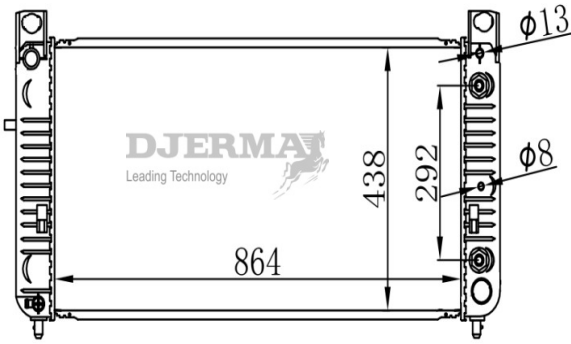

ILLUSTRATION

RA-00XXX

RA-00125A

CORE SIZE : 864*438*26   DPI : 2423
TANK SIZE : 77/77*467   NISSENS :
CONN SIZE : 33.5/39.5   OIL COOLER : 292
OEM : 15193108 / 52486595