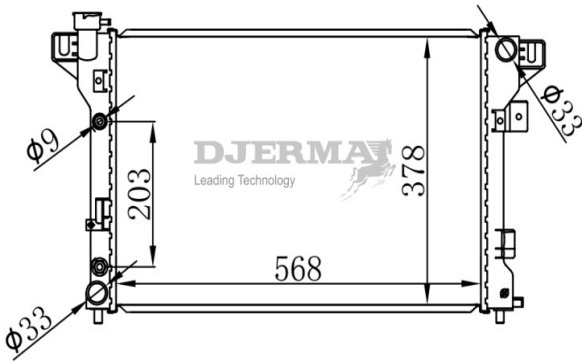

RA-10106A

CORE SIZE : 665*368*32 DPI : 1862
 TANK SIZE : 60/60*397 NISSENS : 60999A
 CONN SIZE : 33/39 OIL COOLER : 305/254
 OEM : 4682587 / 4682626AB

ILLUSTRATION

RA-10XXX

RA-10107A

CORE SIZE : 568*378*26 DPI : 1108
 TANK SIZE : 54.5/54.5*394.5 NISSENS : 60983
 CONN SIZE : 33 OIL COOLER : 203
 OEM : 4401966 / 4401969