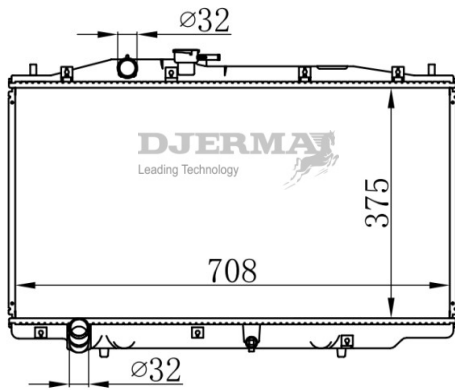

RA-11105

CORE SIZE : 375*708*26   DPI : 2571
TANK SIZE : 48/48*735   NISSENS : 69464
CONN SIZE : 32   OIL COOLER : NONE
OEM : 19010RCAA51 / 19010RCAA52