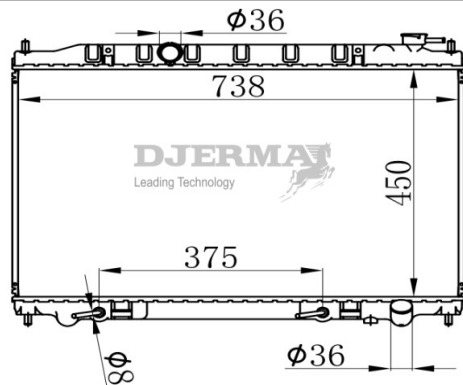

RA-07122A

CORE SIZE : 450*738*26   DPI : 2692
TANK SIZE : 48/48*757   NISSENS :
CONN SIZE : 36   OIL COOLER : 375
OEM : 214605Z200