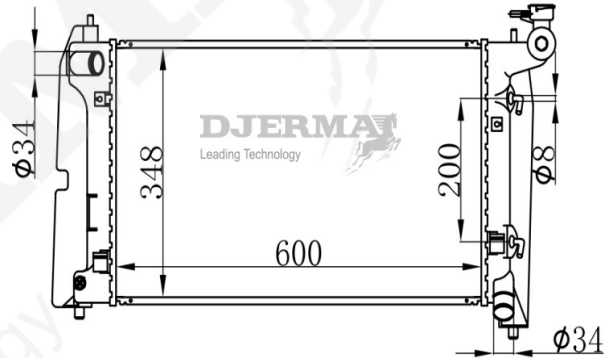

RA-12119A

CORE SIZE : 600*348*16   DPI : 2428
TANK SIZE : 48/48*372   NISSENS : 646321
CONN SIZE : 34   OIL COOLER : 200
OEM : 88969096 / 164000D24