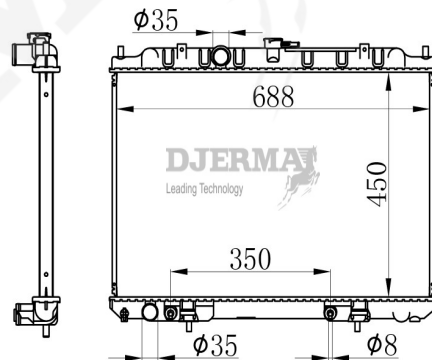

RA-07166A

CORE SIZE : 450*688*16   DPI :
TANK SIZE : 47/47*713   NISSENS :
CONN SIZE : 35/35.3   OIL COOLER : 350
OEM : 21460-8H303/9H300