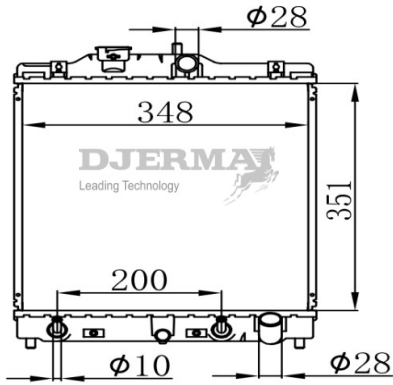

RA-11111A

CORE SIZE : 350*348*26 DPI : 1290
 TANK SIZE : 48/48*372 NISSENS :
 CONN SIZE : 28 OIL COOLER : 200
 OEM : 19010P03505

RA-11112

CORE SIZE : 375*668*16 DPI : 2922
 TANK SIZE : 47/47*700 NISSENS :
 CONN SIZE : 32 OIL COOLER : NONE
 OEM : 19010RNBC51