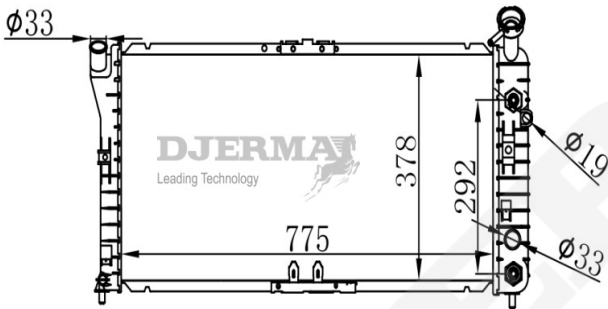

RA-00103A

CORE SIZE : 775*378*16   DPI : 2343
TANK SIZE : 58/58*417   NISSENS : 69457
CONN SIZE : 33   OIL COOLER : 292
OEM : 52478254 / 52487052