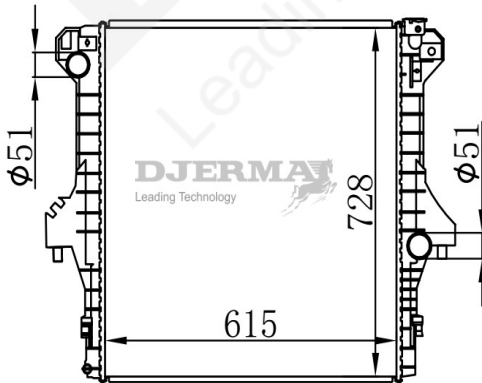

RA-10140

CORE SIZE : 613*478*32 DPI : 2480
 TANK SIZE : 77.5/77.5*497.5 NISSENS : 69018
 CONN SIZE : 38/45 OIL COOLER : NONE
 OEM : 52030191AB / 52028829AE

RA-10141

CORE SIZE : 615*728*32 DPI : 2583
 TANK SIZE : 70.5/70.5*753 NISSENS :
 CONN SIZE : 51 OIL COOLER : NONE
 OEM : 55056392AA