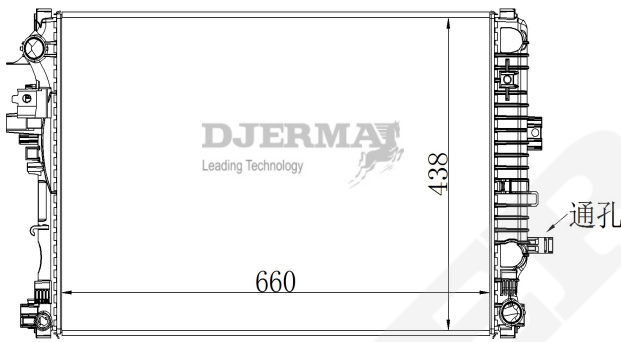

RA-00035

CORE SIZE : 660*438*16   DPI :
TANK SIZE : 48/48*445   NISSENS :
CONN SIZE : 34/34   OIL COOLER : NONE
OEM : 23336338