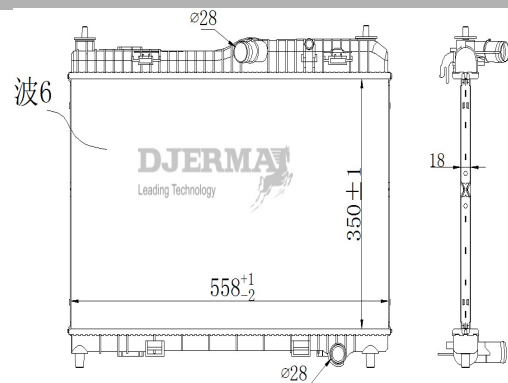

RA-01017

CORE SIZE : 558*350*18   DPI : 13201
TANK SIZE: 42.5/42.5*561.5   NISSENS : 69235
CONN SIZE : 28/28   OIL COOLER : NONE
OEM : C1B1-8005-BA