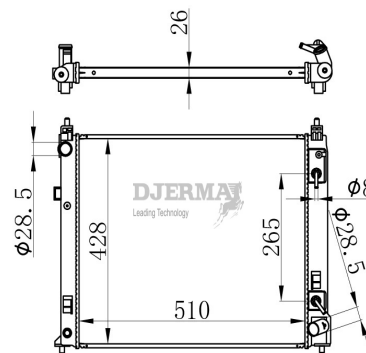

RA-07178A

CORE SIZE : 510*428*PA26   DPI :13260
TANK SIZE : 46/46*448   NISSENS :
CONN SIZE : 28.5/28.5   OIL COOLER :265
OEM : 21460-1HS3A