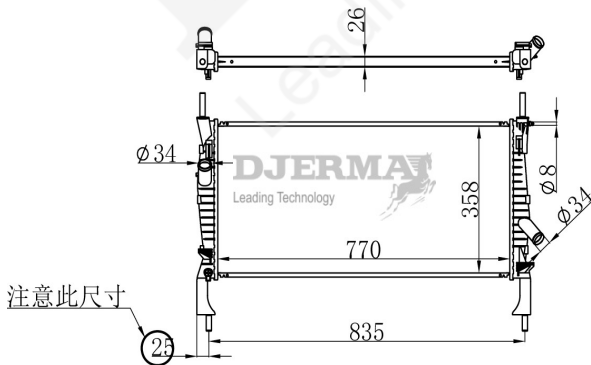

RA-01233

CORE SIZE :770*358*26   DPI :
TANK SIZE : 44/44*389   NISSENS : 69226
CONN SIZE : 34/34   OIL COOLER :
OEM :