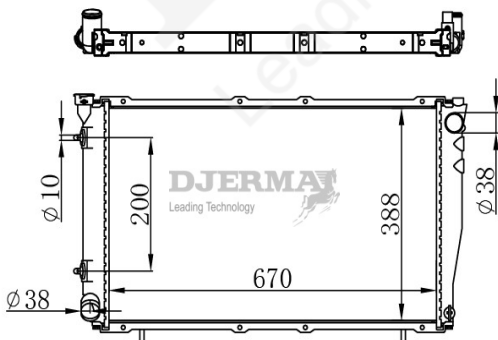

RA-19112A

CORE SIZE : 670*388*16   DPI : 2152
TANK SIZE : 47/47*415.5   NISSENS : 64116
CONN SIZE : 38/38   OIL COOLER :200
OEM :45199-FC100