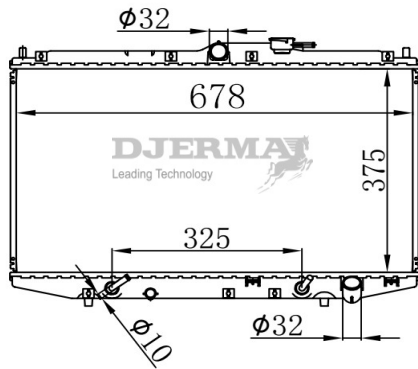

ILLUSTRATION

RA-11XXX

RA-11149A

CORE SIZE : 375*678*16 DPI : 2148
 TANK SIZE : 34/48*698 NISSENS : 63344
 CONN SIZE : 32 OIL COOLER : 325
 OEM : 19010P8CA51 / 19010P8EA51

RA-11150A

CORE SIZE : 400*718*16 DPI : 2797/2911
 TANK SIZE : 33/48*736 NISSENS :
 CONN SIZE : 32 OIL COOLER : 325
 OEM : 19010RAAA11 / 19010RAAA81