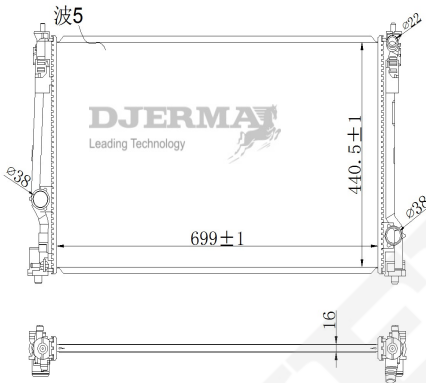

RA-12023-S

CORE SIZE : 699*440.5*16 DPI : 12670
 TANK SIZE : 44/44*464 NISSENS :
 CONN SIZE : 38/38 OIL COOLER : NONE
 OEM : 16400-25130

RA-12033A-S

CORE SIZE : 350*609.5*16 DPI :
 TANK SIZE : 31.5/40*637.5 NISSENS :
 CONN SIZE : 31/31 OIL COOLER : 275
 OEM :