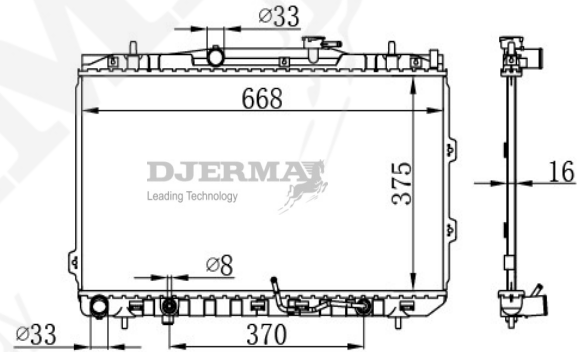

RA-03131A

CORE SIZE : 375*668*16   DPI : 2784
TANK SIZE : 35/47*692   NISSENS : 66649
CONN SIZE : 33/33.5   OIL COOLER : 370
OEM : 25310-2F010