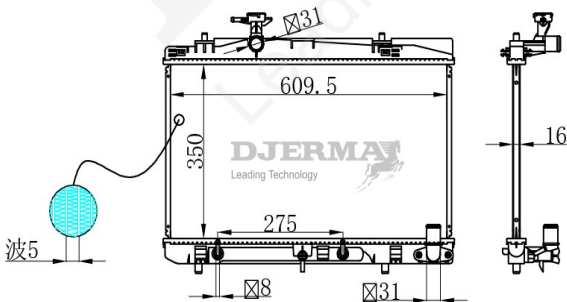

RA-12023-S

CORE SIZE : 699*440.5*16 DPI : 12670
 TANK SIZE : 44/44*464 NISSENS :
 CONN SIZE : 38/38 OIL COOLER : NONE
 OEM : 16400-25130

RA-12033A-S

CORE SIZE : 350*609.5*16 DPI :
 TANK SIZE : 31.5/40*637.5 NISSENS :
 CONN SIZE : 31/31 OIL COOLER : 275
 OEM :