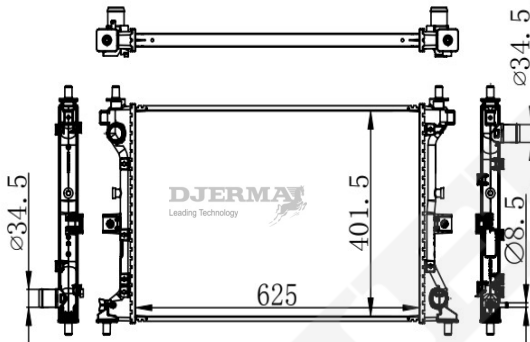

RA-13131-S

CORE SIZE : 625*401.5*26   DPI :
TANK SIZE : 41.5/41.5*427   NISSENS :
CONN SIZE : 34.5/34.5   OIL COOLER :
OEM : 1770060R00