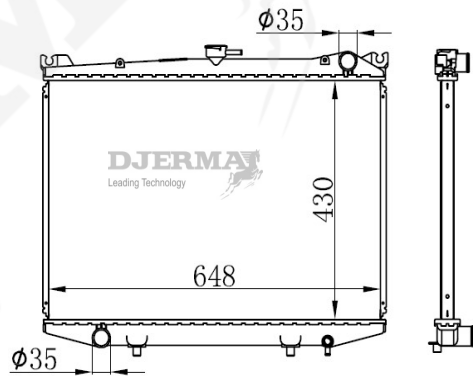

RA-07207

CORE SIZE :430*648*26 DPI :
 TANK SIZE :46/46*669 NISSENS :
 CONN SIZE :35/35 OIL COOLER :
 OEM :

RA-07208A

CORE SIZE : 600*688*32 DPI :
 TANK SIZE :47/47*713 NISSENS :
 CONN SIZE : 35/35 OIL COOLER :425
 OEM :