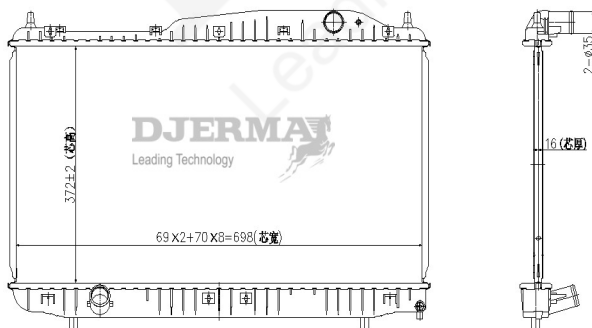

RA-00050

CORE SIZE : 372*698*16   DPI :
TANK SIZE: 47/52*717.5   NISSENS :
CONN SIZE: 35/35   OIL COOLER : NONE
OEM :