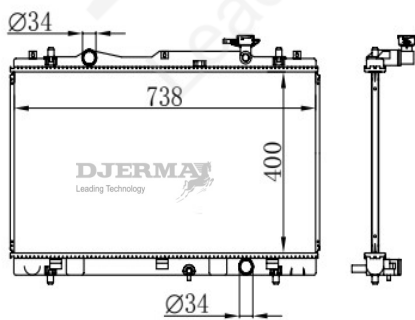

RA-13128

CORE SIZE : 400*738*16   DPI :
TANK SIZE : 48/48*756   NISSENS : 64250
CONN SIZE : 34/34   OIL COOLER :
OEM : 17700-57L00/57L20