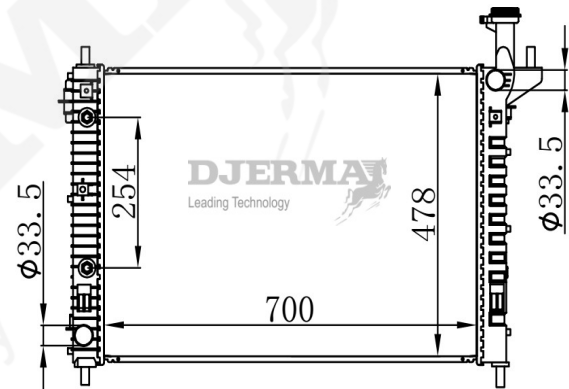

RA-00104A

CORE SIZE : 700*478*22   DPI : 13007
TANK SIZE : 56/56*507   NISSENS :
CONN SIZE : 33.5   OIL COOLER : 254
OEM : 20772530