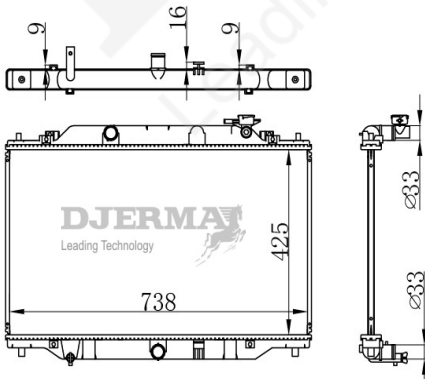

RA-02135

CORE SIZE : 425*738*16   DPI : 13317
TANK SIZE : 48/48*755   NISSENS : 68534
CONN SIZE : 33/33   OIL COOLER :
OEM : PE0115200A