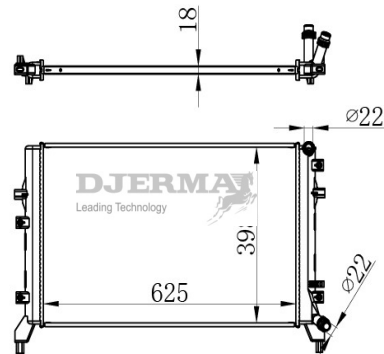

RA-04109

CORE SIZE : 625*398*18   DPI :
TANK SIZE : 42.5/42.5*410.5   NISSENS : 65294
CONN SIZE : 18   OIL COOLER :
OEM : 1K0.121.251.BN