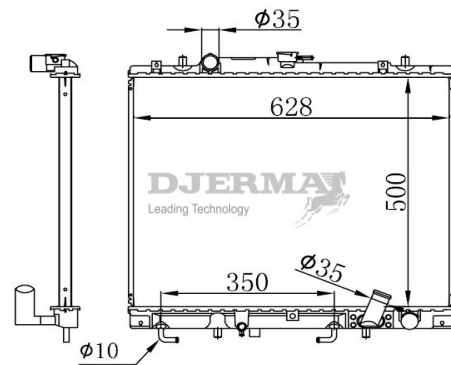

RA-10193A

CORE SIZE : 500*628*26 DPI : 233
 TANK SIZE : 55/55*659 NISSENS : 68155
 CONN SIZE : 35 OIL COOLER : 350
 OEM : MR258669

ILLUSTRATION

RA-10XXX

RA-10194A

CORE SIZE : 425*688*16 DPI :
 TANK SIZE : 47/47*713 NISSENS :
 CONN SIZE : 35/35 OIL COOLER :
 OEM :