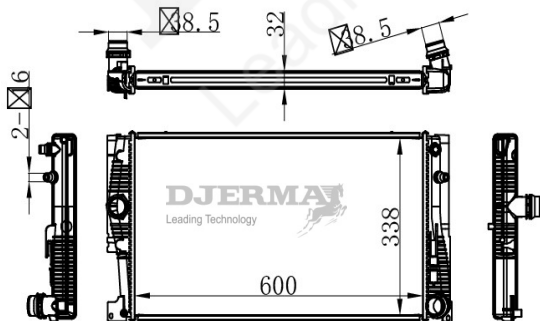

RA-05134

CORE SIZE : 600*338*32   DPI : 13353
TANK SIZE : 50/50*353   NISSENS :
CONN SIZE : 38.5/38.5   OIL COOLER : NONE
OEM :