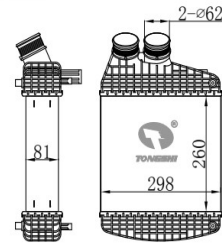

IN-33102

56173

MODELS : MASERATI
 CORE SIZE : 260×298
 TANK SIZE : 95.5/95.5×299
 CARTON: 305*165*470

P A : 81
 DPI :
 OEM : 670035635
 NISSENS :

IN-33103

56174

MODELS : MASERATI
 CORE SIZE : 260×298
 TANK SIZE : 95.5/95.5×299
 CARTON: 305*165*470