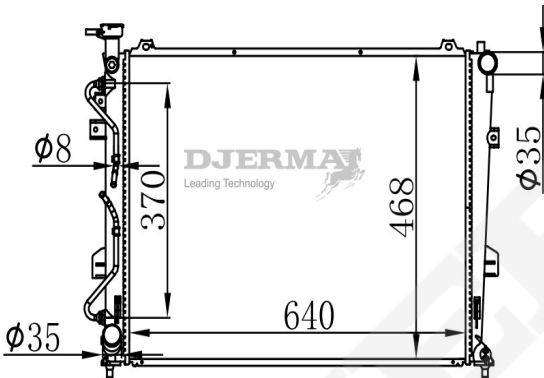

RA-03130A

CORE SIZE : 640*468*16   DPI : 2961
TANK SIZE : 46.3/46.3*492.8   NISSENS :
CONN SIZE : 35   OIL COOLER : 370
OEM : 253101D110 / 253101D120