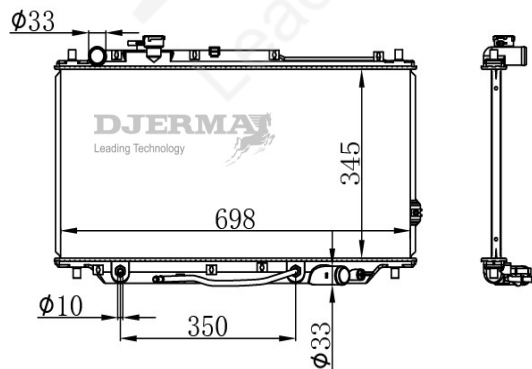

RA-03154A

CORE SIZE : 345*698*26   DPI : 2269
TANK SIZE : 47/47*720   NISSENS : 66605
CONN SIZE : 33/33   OIL COOLER : 350
OEM : OK2A2-15-200B