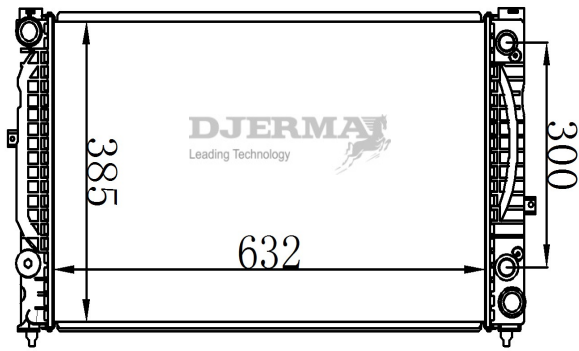

ILLUSTRATION

RA-06XXX

RA-06113A

CORE SIZE : 632*385*32   DPI : 2035
TANK SIZE : 48.5/48.5*412   NISSENS : 60498
CONN SIZE : 32.5   OIL COOLER : 300
OEM : 4B0 121 251 R / 8D0 121 251 L