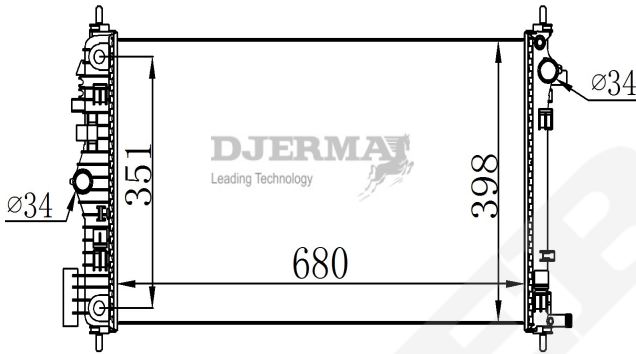

RA-00018A

CORE SIZE : 680*398*16   DPI :
TANK SIZE : 41.7/41.7*416.7   NISSENS :
CONN SIZE : 34   OIL COOLER : 351
OEM : 13241729