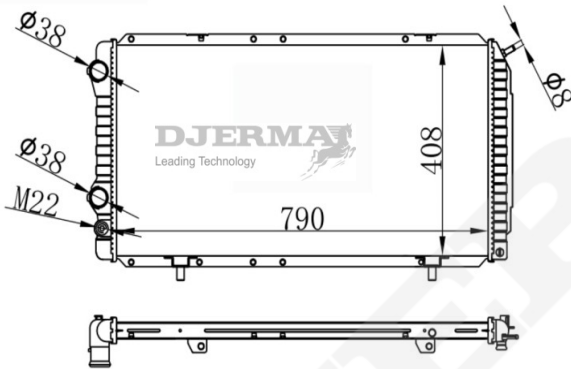

RA-28101

CORE SIZE : 790*408*32   DPI :
TANK SIZE : 48.7/48.7*431   NISSENS :
CONN SIZE : 38/38   OIL COOLER : NONE
OEM : 1301.N0/2/3