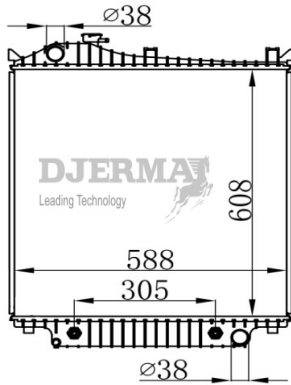

ILLUSTRATION

RA-01XXX

RA-01133A

CORE SIZE : 608*588*32 DPI : 2816
 TANK SIZE : 76.5/76.5*598.5 NISSENS :
 CONN SIZE : 38 OIL COOLER : 305
 OEM : 6L2Z8005AA / 6L2Z8005AB

RA-01134A

CORE SIZE : 608*588*32 DPI : 2952
 TANK SIZE : 76.5/76.5*598.5 NISSENS :
 CONN SIZE : 38.5 OIL COOLER : 305
 OEM : 8L2Z8005A