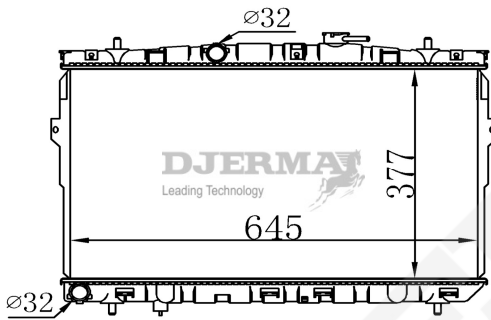

RA-03002

CORE SIZE : 377*645*18   DPI :
TANK SIZE : 46.3/46.3*671.4   NISSENS :
CONN SIZE : 32   OIL COOLER : NONE
OEM : 25310-2D510