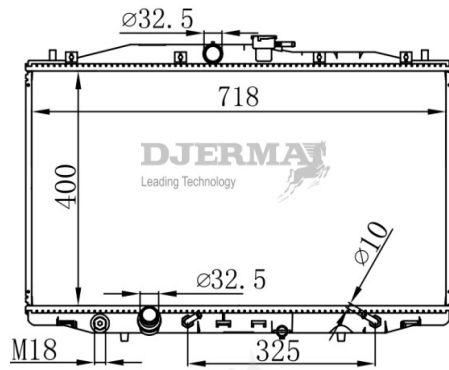

RA-11143A

CORE SIZE : 500*768*26 DPI : 2938
 TANK SIZE : 48/48*793 NISSENS :
 CONN SIZE : 33 OIL COOLER : 375
 OEM : 19010RYEA51 / 19010RYEA52

RA-11144A

CORE SIZE : 400*708*16 DPI : 2680
 TANK SIZE : 33/48*735 NISSENS : 68112
 CONN SIZE : 32.5 OIL COOLER : 325
 OEM : 19010RBBE01 / 19010RBBE51