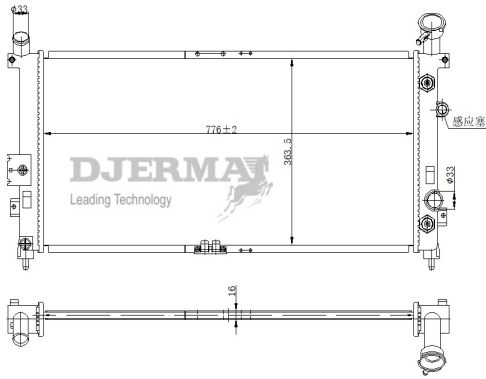

RA-00188A

CORE SIZE : 775*378*16 DPI : 2347
 TANK SIZE : 58/58*417 NISSENS :
 CONN SIZE : 30/40 OIL COOLER : 292
 OEM : 52487030 / 25731392

ILLUSTRATION

RA-00XXX

RA-00189A

CORE SIZE : 775*363.5*16 DPI : 2562
 TANK SIZE : 62/62*390 NISSENS :
 CONN SIZE : 33.5/34 OIL COOLER : 275
 OEM : 10310317