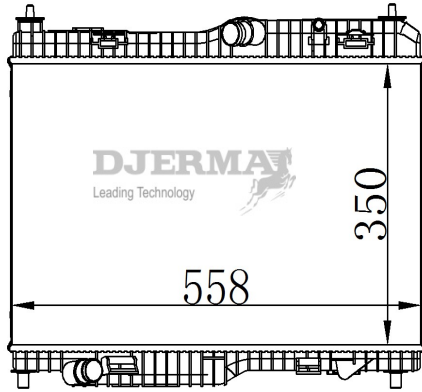

ILLUSTRATION

RA-01XXX

RA-01012

CORE SIZE : 350*558*18   DPI :
TANK SIZE : 42/42*562   NISSENS : 69234
CONN SIZE : 28   OIL COOLER : NONE
OEM : C1B1-8005AA / 8V518005DG