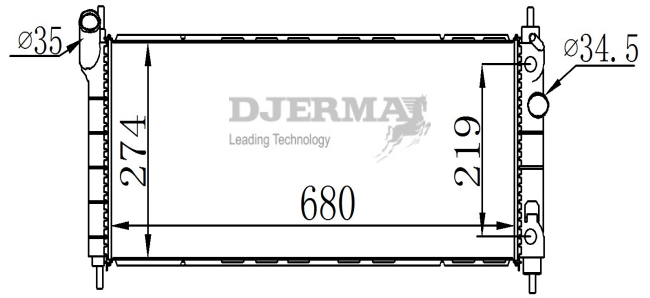

RA-00006A

CORE SIZE : 680*274*26   DPI :
TANK SIZE : 48/48*280   NISSENS :
CONN SIZE : 35/34.5   OIL COOLER : 220
OEM : 92090139