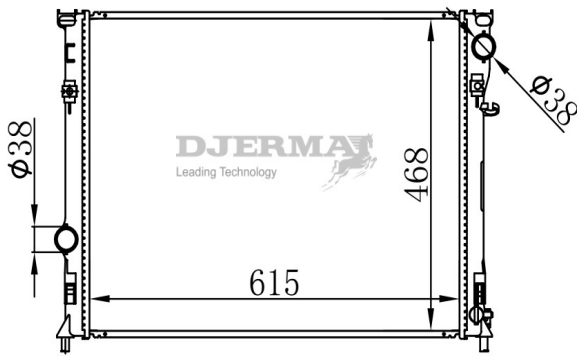

RA-09115

CORE SIZE : 672*448*26 DPI : 13180
 TANK SIZE : 43/43*470 NISSENS : 65615A
 CONN SIZE : 38.5 OIL COOLER : NONE
 OEM : 1377541

RA-09120(全铝)

ILLUSTRATION

RA-10XXX

RA-10101

CORE SIZE : 615*468*26 DPI : 2766
 TANK SIZE : 42/42*489 NISSENS :
 CONN SIZE : 33.5/33 OIL COOLER : NONE
 OEM : 5137692AA