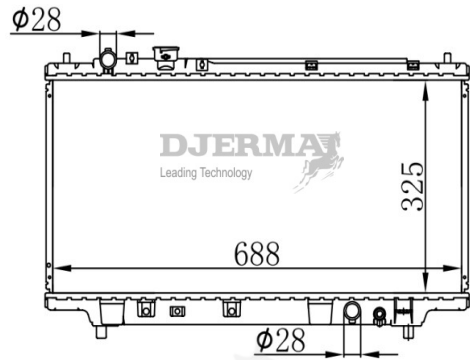

RA-02116

CORE SIZE : 325*688*26   DPI : 2175
TANK SIZE : 47/47*713   NISSENS : 62383A
CONN SIZE : 28   OIL COOLER : NONE
OEM : B6BF15200G