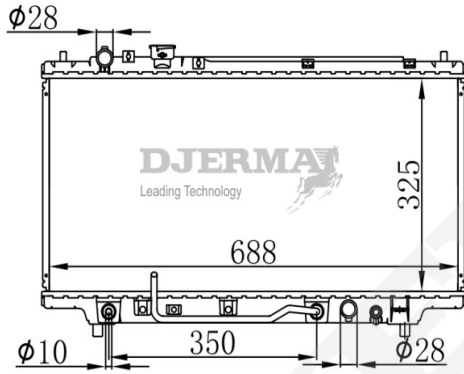

RA-01141A

CORE SIZE : 325*688*16   DPI : 1704
TANK SIZE : 47/47*713   NISSENS :
CONN SIZE : 28   OIL COOLER : 350
OEM : B68G15200F