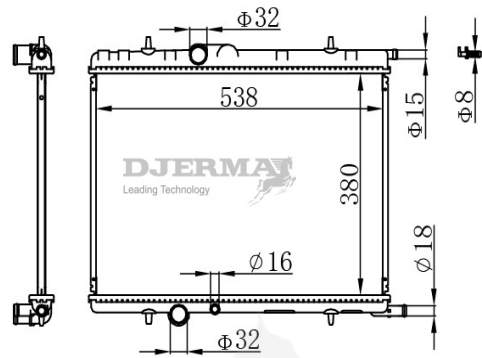

RA-18114

CORE SIZE : 380*538*26   DPI :
TANK SIZE : 43/43*564   NISSENS : 63694A
CONN SIZE : 32/32   OIL COOLER :
OEM : 1330.96/96415074