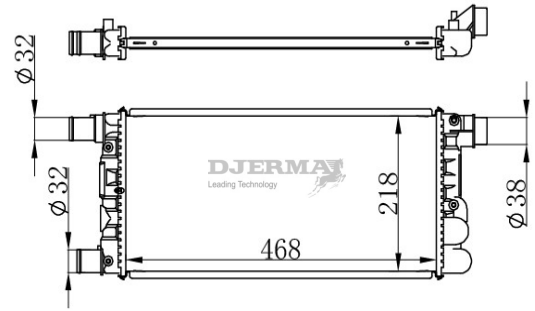

ILLUSTRATION

RA-28XXX

RA-28105

CORE SIZE : 700*308*26 DPI :
 TANK SIZE : 54.5/54.5*325 NISSENS : 61765
 CONN SIZE : 35/35 OIL COOLER : NONE
 OEM : 46807378

RA-28106

CORE SIZE : 468*218*26 DPI :
 TANK SIZE : 43/43*230 NISSENS : 61765
 CONN SIZE : 32/38 OIL COOLER : NONE
 OEM : 46414207/46521747