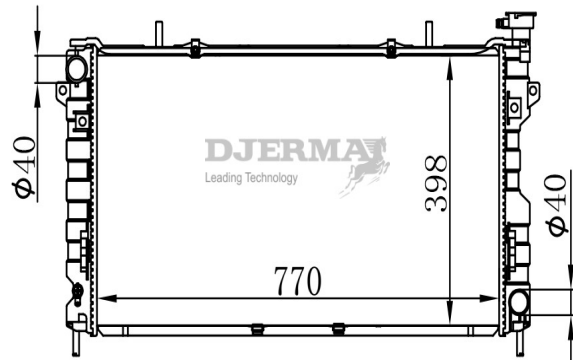

RA-10118

CORE SIZE : 770*398*32   DPI : 2795
TANK SIZE : 60/60*434   NISSENS :
CONN SIZE : 40   OIL COOLER : NONE
OEM : 4677523AA