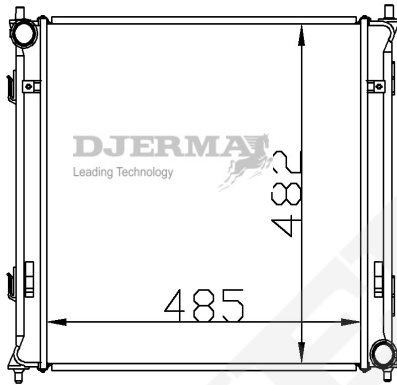

RA-20003

CORE SIZE : 485*482*16   DPI :
TANK SIZE : 47/47*496   NISSENS :
CONN SIZE : 35/35   OIL COOLER : NONE
OEM : 25300Y41AO