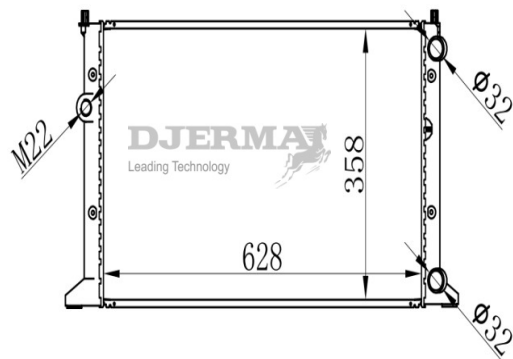

RA-04102

CORE SIZE : 628*358*32   DPI : 1557
TANK SIZE : 47/47*378   NISSENS : 65266
CONN SIZE : 32   OIL COOLER : NONE
OEM : 1HM 121 253 A / 1HM 121 253 C