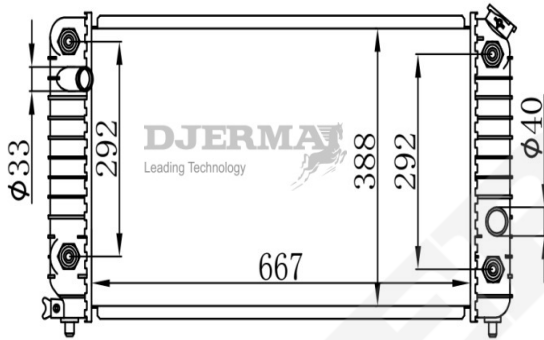

RA-00173A

CORE SIZE : 667*388*32   DPI :
TANK SIZE : 77/77*466   NISSENS : 60915
CONN SIZE : 33/40   OIL COOLER : 292
OEM : 52462547 / 52462548