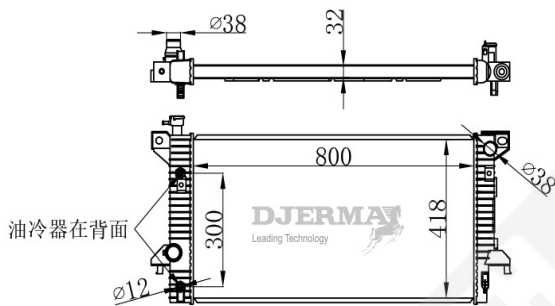

RA-01129A

CORE SIZE : 800*418*32   DPI : 13099/13098
TANK SIZE : 65/65*447   NISSENS :
CONN SIZE : 38   OIL COOLER : 300
OEM : 9L3Z8005A/B