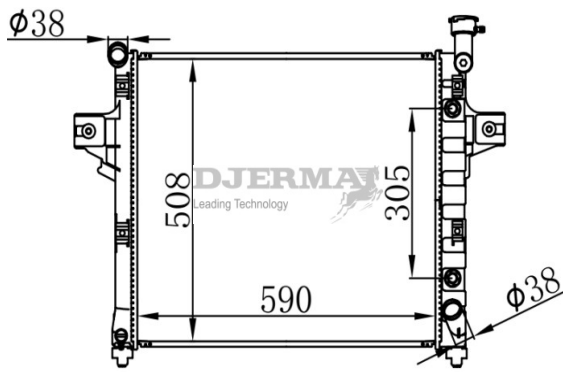

RA-10148A

CORE SIZE : 590*508*26 DPI : 2336
 TANK SIZE : 60/60*535 NISSENS : 61023
 CONN SIZE : 38 OIL COOLER : 305
 OEM : 52079883AB / 52079883AC

ILLUSTRATION

RA-10XXX

RA-10149A

CORE SIZE : 590*508*26 DPI : 2336
 TANK SIZE : 60/60*535 NISSENS : 61023
 CONN SIZE : 38 OIL COOLER : 305
 OEM : 52079883AB / 52079883AD