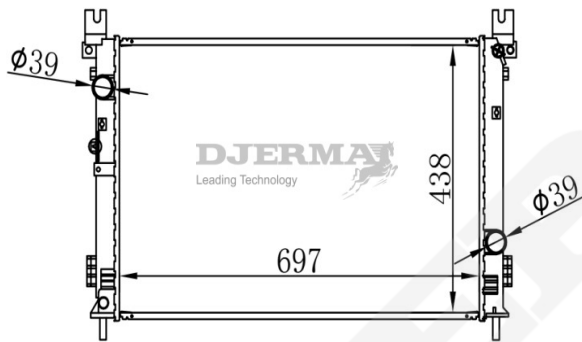

RA-10109

CORE SIZE : 697*438*16   DPI : 13178
TANK SIZE : 48/48*467   NISSENS :
CONN SIZE : 39   OIL COOLER : NONE
OEM : 68002782AA