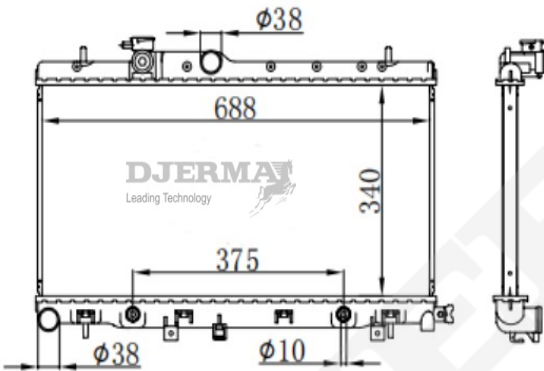

RA-19102A

CORE SIZE : 340*688   DPI : 2464
TANK SIZE : 47/57*713   NISSENS : 67711
CONN SIZE : 38/38   OIL COOLER : 375
OEM : 45111FE050/FE051