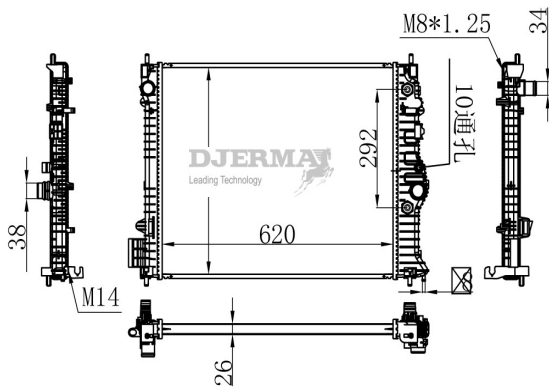

RA-00250

RA-00252A-S

CORE SIZE : DPI : 13326
 TANK SIZE : NISSENS :
 CONN SIZE : OIL COOLER : 292
 OEM :

ILLUSTRATION

RA-00XXX

RA-00253A

CORE SIZE :620*508*26 DPI : 13511
 TANK SIZE : 44/44*529 NISSENS :
 CONN SIZE : 38/34 OIL COOLER : 292
 OEM :