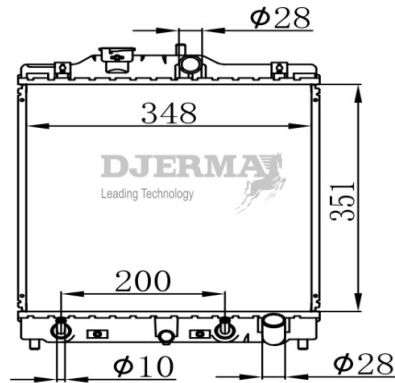

RA-11110A

CORE SIZE : 350*348*16   DPI : 1290
TANK SIZE : 48/48*372   NISSENS : 633081
CONN SIZE : 28   OIL COOLER : 200
OEM : 19010P01004 / 19010P01013