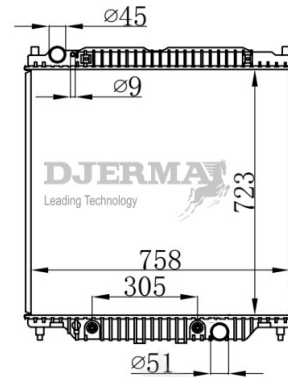

RA-01128A

CORE SIZE : 723*758*32   DPI : 2741
TANK SIZE : 76/76*770   NISSENS :
CONN SIZE : 45/51   OIL COOLER : 305
OEM : 3C348005DE / 3C348005DF