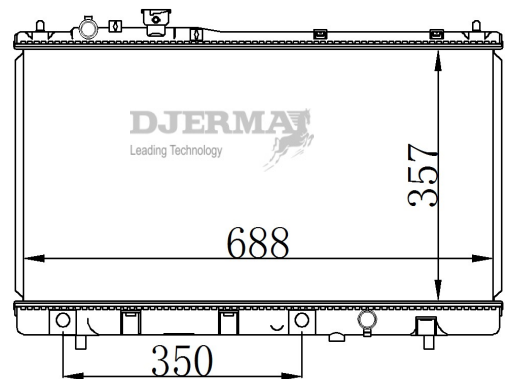

RA-02003A

CORE SIZE : 357*688*16   DPI :
TANK SIZE : 47/47*713   NISSENS :
CONN SIZE :   OIL COOLER : 350
OEM : FF86-15-200G