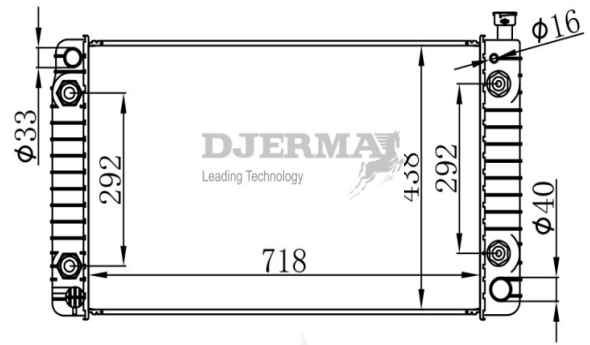

ILLUSTRATION

RA-00XXX

RA-00135A

CORE SIZE : 745*358*16 DPI : 2827
 TANK SIZE : 48/48*379 NISSENS :
 CONN SIZE : 33 OIL COOLER : 292
 OEM : 10344419

RA-00136A

CORE SIZE : 718*438*32 DPI : 622/1790-PA32
 TANK SIZE : 58/58*472 NISSENS : 60958
 CONN SIZE : 33/40 OIL COOLER : 292
 OEM : 3058773 / 3058774 / 52457632