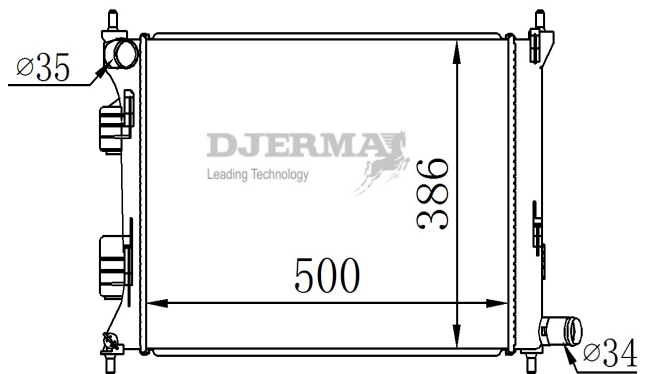

RA-03008

CORE SIZE : 500*386*15   DPI : 13252
TANK SIZE :   NISSENS : 66756
CONN SIZE : 35/34   OIL COOLER : NONE
OEM : 25310-1R000