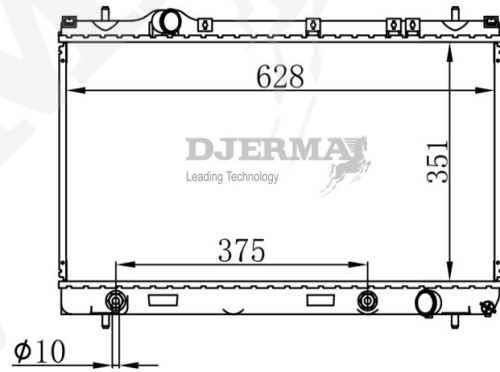

RA-10134A

CORE SIZE : 351*628*26   DPI : 2794
TANK SIZE : 50/50*654   NISSENS :
CONN SIZE : 32/35   OIL COOLER : 375
OEM : 5103022AA / 5103022AB