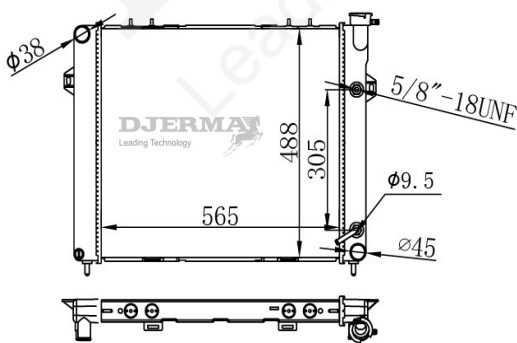

RA-10210A

CORE SIZE : 565*488*32   DPI : 1394-PA32
TANK SIZE : 58/58*519   NISSENS : 609901
CONN SIZE : 38/45   OIL COOLER : 305
OEM : 52006644