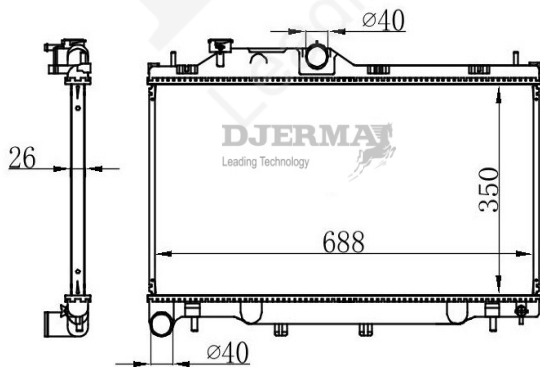

RA-19130

CORE SIZE : 350*688*26   DPI : 13461
TANK SIZE :44/44*713   NISSENS :
CONN SIZE :40/40   OIL COOLER :
OEM :45111-AL04A