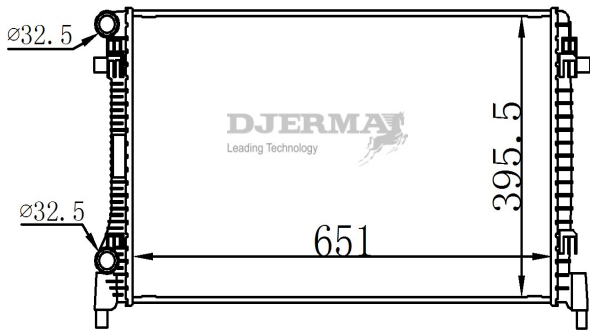

ILLUSTRATION

RA-04XXX

RA-04018

CORE SIZE : 651*396.5*18   DPI :
TANK SIZE : 33/33*415.5   NISSENS :
CONN SIZE : 32.5   OIL COOLER : NONE
OEM : 5QO 121 251 T