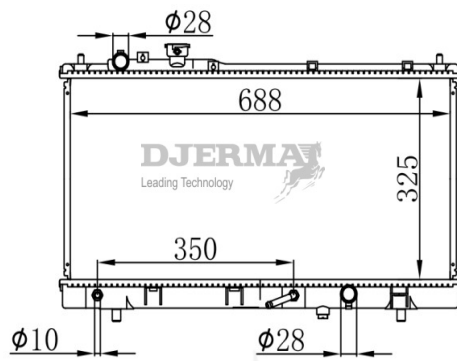

RA-02126A

CORE SIZE : 325*688*16   DPI : 2303
TANK SIZE : 47/47*713   NISSENS :
CONN SIZE : 28   OIL COOLER : 350
OEM : ZL0215200 / ZM0215200