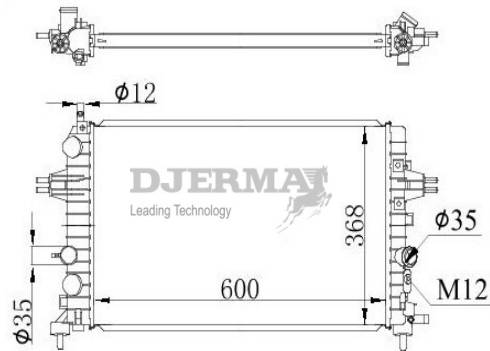

RA-00229

CORE SIZE : 600*368*16   DPI :
TANK SIZE : 54.8/54.8*374   NISSENS : 63028A
CONN SIZE : 35   OIL COOLER :
OEM : 1300266