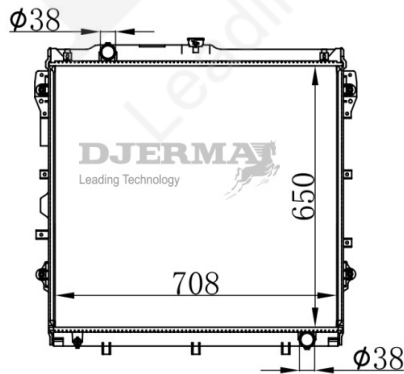

RA-12143

CORE SIZE : 650*708*16 DPI : 2992
 TANK SIZE : 55/55*736 NISSENS :
 CONN SIZE : 39 OIL COOLER : NONE
 OEM : 164000P170

RA-12144

CORE SIZE : 650*708*32 DPI : 2994
 TANK SIZE : 55/55*735 NISSENS :
 CONN SIZE : 39 OIL COOLER : NONE
 OEM : 164000S010