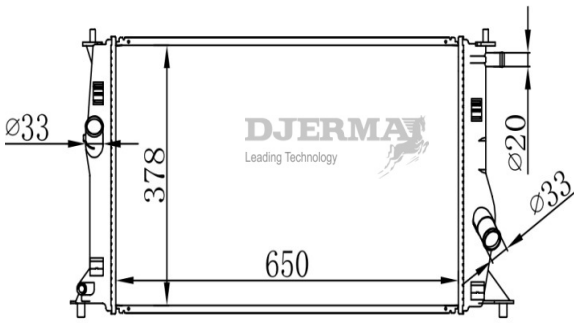

RA-02103

CORE SIZE : 650*378*16   DPI : 2894
TANK SIZE : 40/33*400   NISSENS : 68503
CONN SIZE : 33   OIL COOLER : NONE
OEM : LFB715200A / LFB715V11