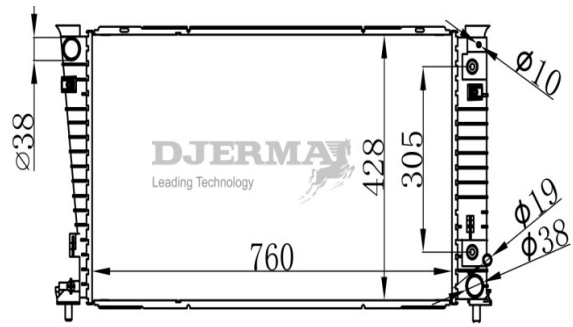

ILLUSTRATION

RA-01XXX

RA-01187A

CORE SIZE : 760*428*26 DPI : 1609
 TANK SIZE : 47/76*436 NISSENS : 620681
 CONN SIZE : 38 OIL COOLER : 306
 OEM : F78Z8005AA

RA-01188A

CORE SIZE : 760*428*26 DPI : 2258
 TANK SIZE : 47/76*436 NISSENS :
 CONN SIZE : 38 OIL COOLER : 305
 OEM : 1F2Z8005AA