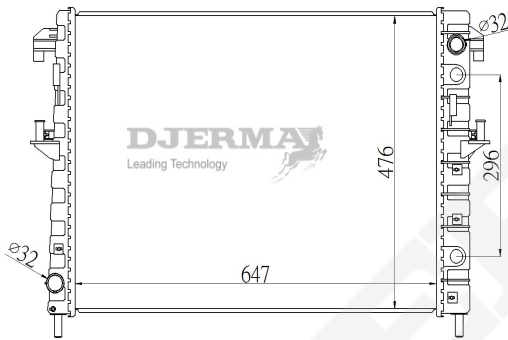

RA-16002A

CORE SIZE : 647*476*26   DPI :
TANK SIZE : 62/62*498   NISSENS :
CONN SIZE : 32   OIL COOLER : 292
OEM : 10001378