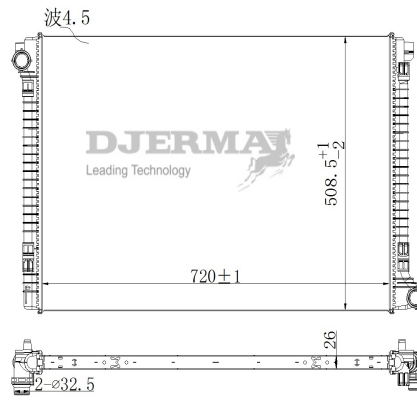

RA-04025

CORE SIZE : 720*508.5*26   DPI :
TANK SIZE: 41*41/513   NISSENS :
CONN SIZE: 32.5/32.5   OIL COOLER : NONE
OEM : 3QG 121 251