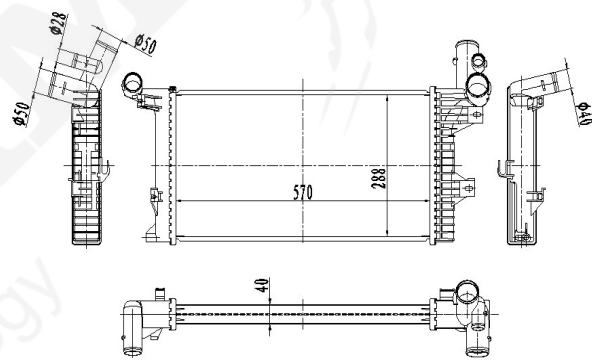

RA-08161

CORE SIZE : 570*288*40   DPI :
TANK SIZE : 61.5/61.5*319.5   NISSENS : 67172
CONN SIZE : 50/50/40/28   OIL COOLER :
OEM : A9735000903;9735000903