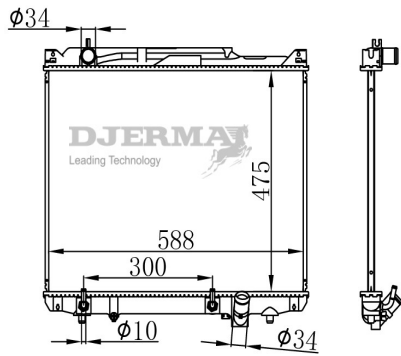

ILLUSTRATION

RA-13XXX

RA-13125A

CORE SIZE : 475*588*16   DPI : 2933
TANK SIZE : 48/48*620   NISSENS : 641776
CONN SIZE : 34   OIL COOLER :300
OEM : 1770052D30