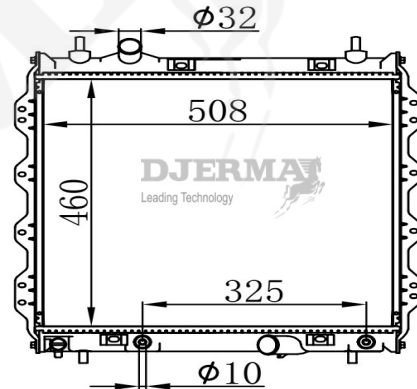

RA-10110A

CORE SIZE : 460*508*26   DPI : 2298
TANK SIZE : 49/49*526   NISSENS : 61002
CONN SIZE : 32/34   OIL COOLER : 325
OEM : 5017404AB / 5017404AD