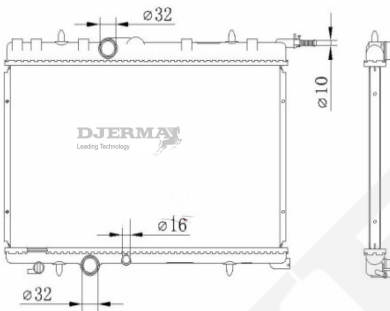

RA-18109

CORE SIZE : 380*538*16   DPI :
TANK SIZE : 43/43*463   NISSENS :
CONN SIZE : 32/32   OIL COOLER :
OEM : 13010-DC580