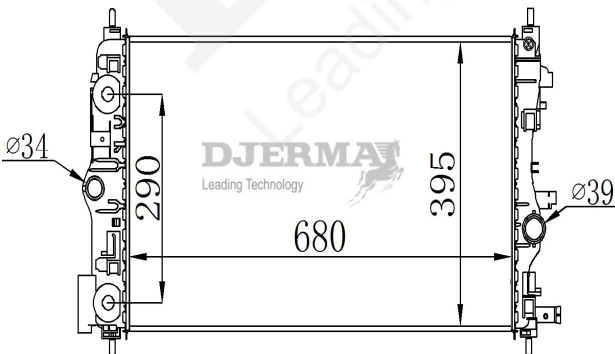

RA-00015A

CORE SIZE : 680*395*26   DPI : 131971/13199
TANK SIZE : 48/48*408   NISSENS : 630723
CONN SIZE : 34/39   OIL COOLER : 292
OEM : 13311079