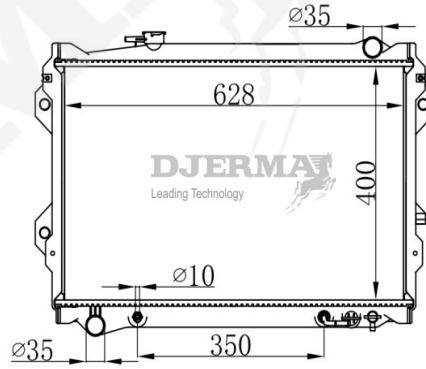

RA-02118A

CORE SIZE : 400*628*26   DPI : 1424
TANK SIZE : 48/48*669   NISSENS :
CONN SIZE : 35   OIL COOLER : 350
OEM : G60715200A / G61315200A