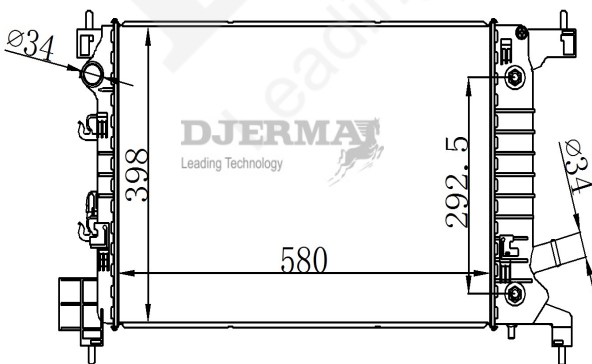

RA-00019A

CORE SIZE : 580*398*15   DPI :
TANK SIZE : 47.8/47.8*407.8   NISSENS :
CONN SIZE : 34   OIL COOLER : 292.5
OEM : 95460094