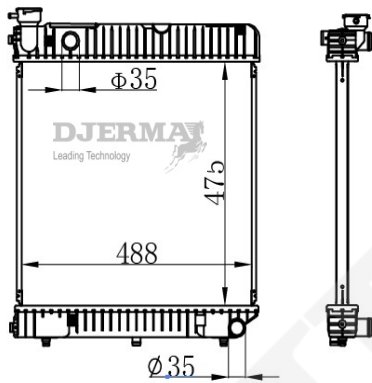

RA-08154

CORE SIZE : 475*488*32   DPI :
TANK SIZE :61/61*516   NISSENS :62635;62633
CONN SIZE :35/35   OIL COOLER :
OEM : 6015005103;6015006503;6015006803;6015