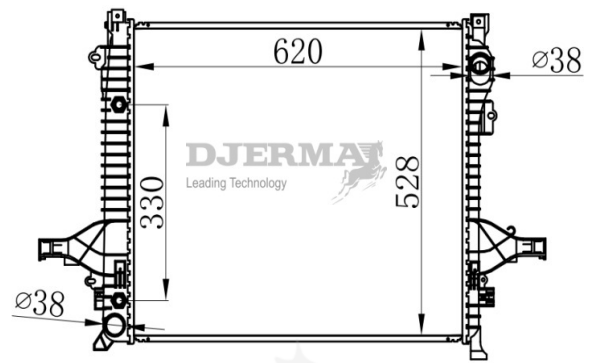

ILLUSTRATION

RA-09XXX

RA-09107

CORE SIZE : 623*328*26 DPI : 2400
 TANK SIZE : 46.5/46.5*355.5 NISSENS :
 CONN SIZE : 32 OIL COOLER : NONE
 OEM : 8602116 / 8602117

RA-09108A

CORE SIZE : 620*528*32 DPI : 2878
 TANK SIZE : 55.2/55.2*555.5 NISSENS : 65613A
 CONN SIZE : 38 OIL COOLER : 330
 OEM : 36000464 / 360024087