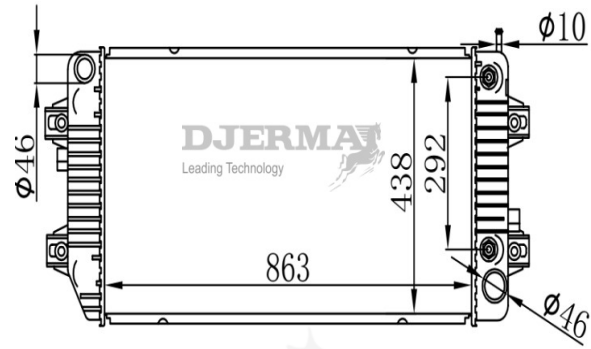

RA-00160A

CORE SIZE : 863*438*58   DPI : 2935
TANK SIZE : 77/77*466   NISSENS :
CONN SIZE : 46   OIL COOLER : 292
OEM : 15897982