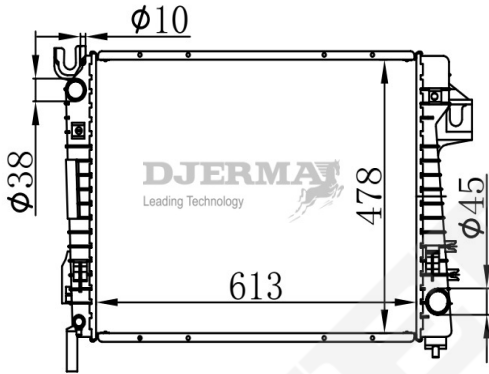

RA-10139

CORE SIZE : 613*478*32   DPI : 2479
TANK SIZE : 77/77*497   NISSENS : 69017
CONN SIZE : 38/45   OIL COOLER : NONE
OEM : 52028829AE / 52028829AF