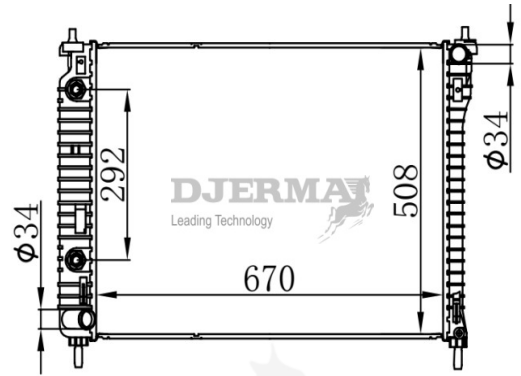

ILLUSTRATION

RA-00XXX

RA-00147A

CORE SIZE : 630*438*26 DPI : 1485
 TANK SIZE : 58/58*472 NISSENS : 60923A
 CONN SIZE : 33 OIL COOLER : 292
 OEM : 52452847 / 52466001

RA-00148A

CORE SIZE : 670*508*22 DPI : 13057
 TANK SIZE : 63/63*526 NISSENS :
 CONN SIZE : 34 OIL COOLER : 292
 OEM : 20777042 / 96800739