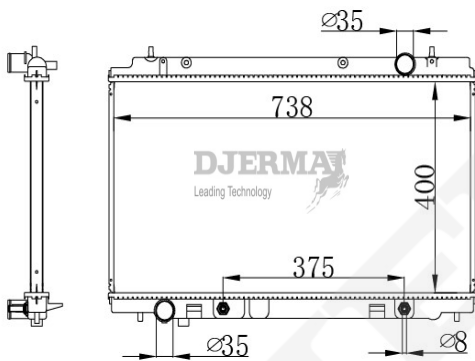

RA-07165A

CORE SIZE : 400*738*16   DPI : 2999-PA16/13038
TANK SIZE : 48/48*757   NISSENS :
CONN SIZE : 35/35   OIL COOLER : 375
OEM : 21460-EV00A