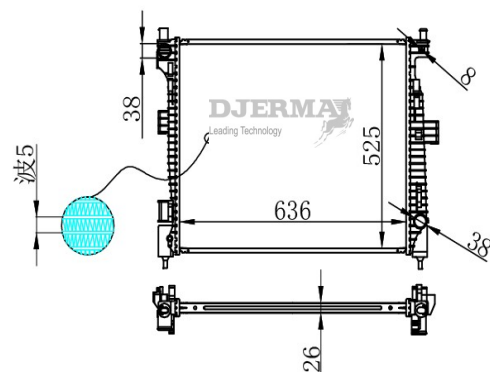

RA-00264-S

CORE SIZE :636*525*26   DPI : 13656/13662
TANK SIZE : 42/42*548   NISSENS :
CONN SIZE : 38   OIL COOLER :
OEM : 55038002AH