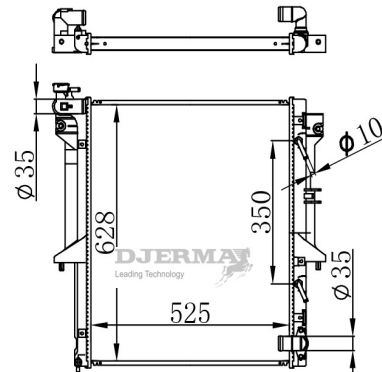

RA-10198A

CORE SIZE : 525*628*26   DPI :
TANK SIZE : 47.7/47.7*659.6   NISSENS : 62896
CONN SIZE : 35/35   OIL COOLER : 350
OEM : 1350A182/1350A183