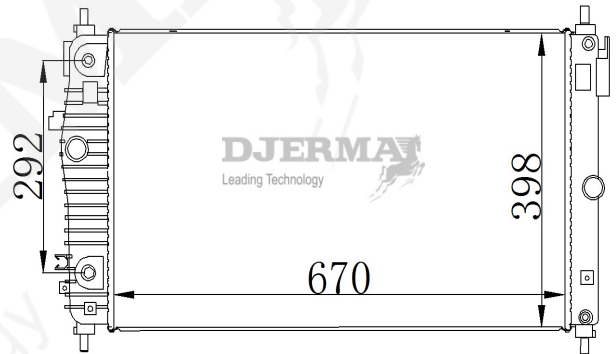

RA-00030A

CORE SIZE : 670*398*16   DPI :
TANK SIZE : 41.5/41.5*404   NISSENS :
CONN SIZE : 34/34   OIL COOLER : 292
OEM : 26209144