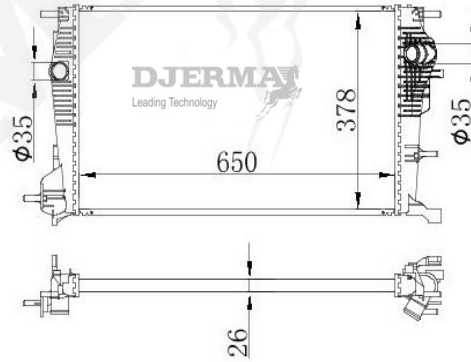

RA-19103

CORE SIZE : 650*378*26   DPI :
TANK SIZE :   NISSENS : 637607
CONN SIZE :   OIL COOLER :
OEM : 21410-0016R