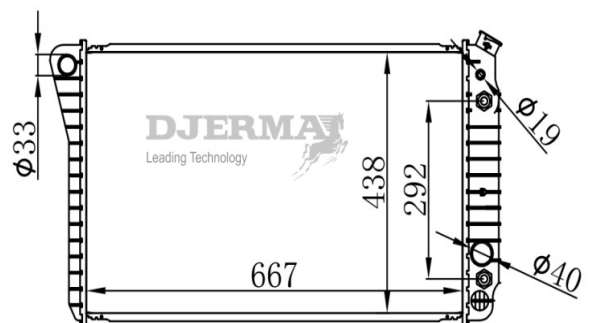

RA-00146A

CORE SIZE : 667*438*26   DPI : 951
TANK SIZE : 58/58*472   NISSENS : 67600
CONN SIZE : 30/40   OIL COOLER : 292
OEM : 3058860 / 3058947 / 3058948