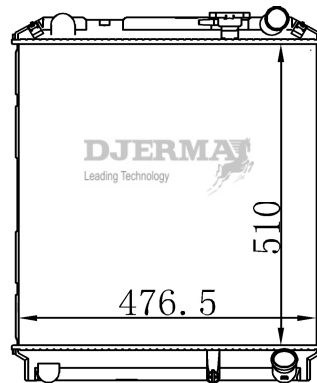

RA-17006

CORE SIZE : 510*476.5*32   DPI :
TANK SIZE : 51.8/51.8*492.2 NISSENS :
CONN SIZE : 38   OIL COOLER : NONE
OEM : 1301020-850