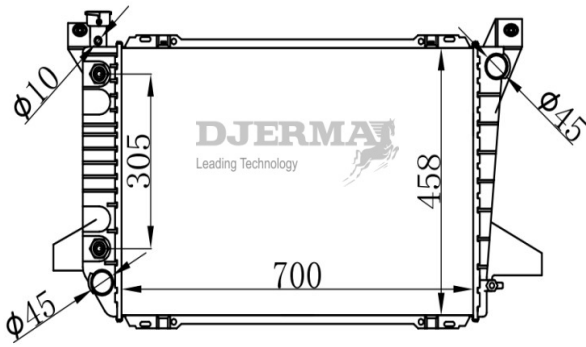

ILLUSTRATION

RA-01XXX

RA-01103A

CORE SIZE : 700*458*26   DPI : 1453
TANK SIZE : 47/76*470   NISSENS : 620981
CONN SIZE : 45   OIL COOLER : 305
OEM : E5TH8005LA / E5TH8005MA