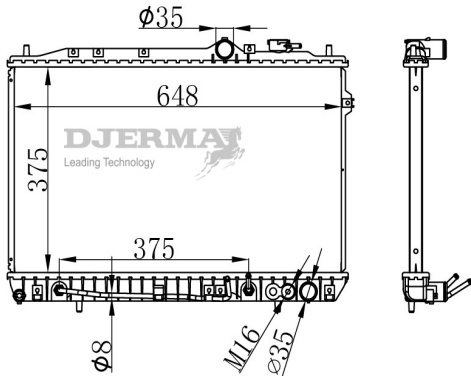

RA-03146A

CORE SIZE : 375*648*16   DPI : 1399
TANK SIZE : 46/50*671   NISSENS : 67012
CONN SIZE : 35/35   OIL COOLER : 375
OEM : 2531028500;2531028400;2531028C00;2531