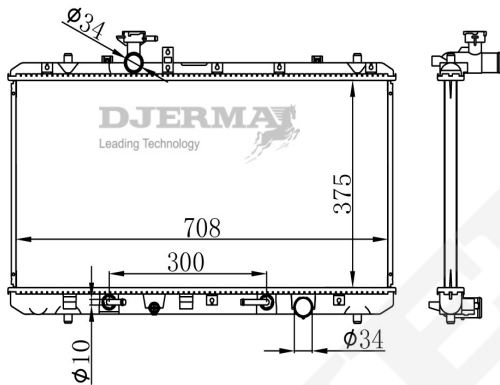

RA-13120A

CORE SIZE : 375*708*26   DPI : 2980-PA26
TANK SIZE : 48/48*735   NISSENS :64205
CONN SIZE : 34/34   OIL COOLER : 300
OEM : 17700-80J10