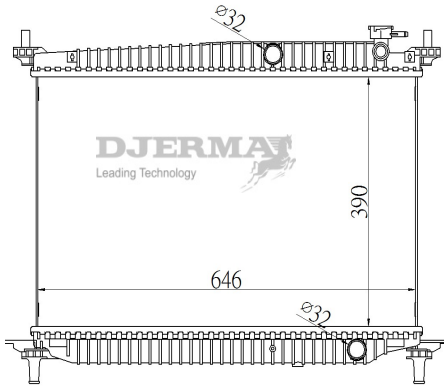

ILLUSTRATION

RA-16XXX

RA-16005

CORE SIZE : 390*646*26   DPI :
TANK SIZE : 42/42*667   NISSENS :
CONN SIZE :   OIL COOLER : NONE
OEM : 30040224