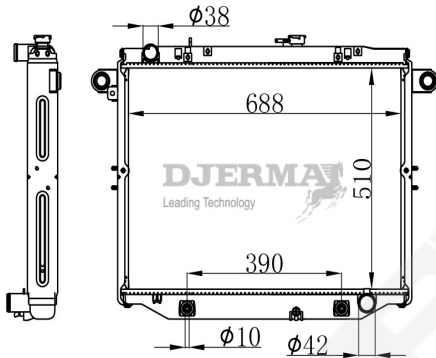

RA-12224A

CORE SIZE : 510*688*32   DPI :
TANK SIZE : 70/70*720   NISSENS : 64881
CONN SIZE :   OIL COOLER : 390
OEM : 1640066110;1640066111;1640066120;1640066121