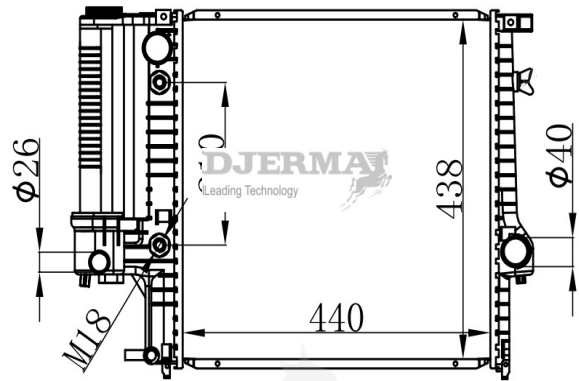

ILLUSTRATION

RA-05XXX

RA-05101

CORE SIZE : 440*438*32 DPI : 1295
 TANK SIZE : 61/61*457 NISSENS : 60623A
 CONN SIZE : 40 OIL COOLER : NONE
 OEM : 1728905 / 17111728907

RA-05102A

CORE SIZE : 440*438*32 DPI : 1295
 TANK SIZE : 61/61*457 NISSENS : 60613A
 CONN SIZE : 40 OIL COOLER : NONE
 OEM : 1719264 / 17111469176