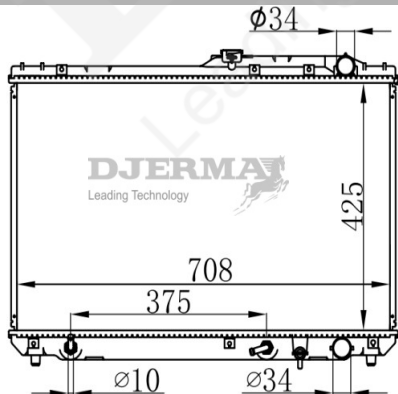

RA-12107A

CORE SIZE : 425*708*16 DPI : 1303
 TANK SIZE : 48/48*735 NISSENS : 647721
 CONN SIZE : 34 OIL COOLER : 375
 OEM : 1640062150 / 1640062100

RA-12108A

CORE SIZE : 425*708*16 DPI : 1318
 TANK SIZE : 38/48*756 NISSENS : 64769A
 CONN SIZE : 31 OIL COOLER : 375
 OEM : 1640003050 / 1640003056