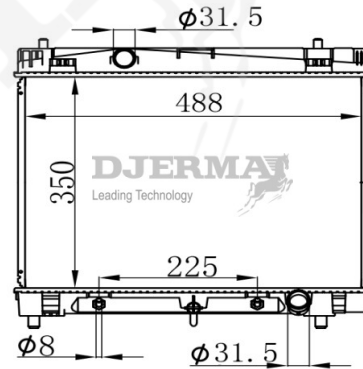

RA-12016A

CORE SIZE : 350*488*16   DPI : 2890
TANK SIZE : 33/40*505   NISSENS : 64682
CONN SIZE : 31.5   OIL COOLER : 225
OEM : 1640021300