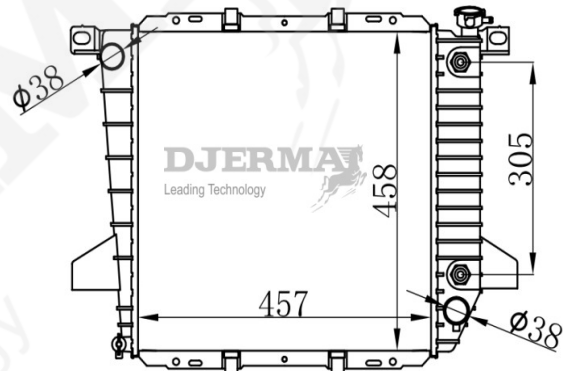

RA-01148A

CORE SIZE : 457*458*26   DPI : 1726
TANK SIZE : 47/76*470   NISSENS :
CONN SIZE : 38   OIL COOLER : 305
OEM : F67H8005UA / F67HJA