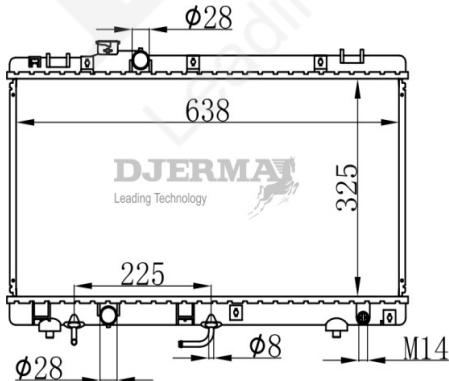

RA-12132A

CORE SIZE : 325*638*16   DPI : 1750
TANK SIZE : 50/50*666   NISSENS : 647041
CONN SIZE : 28   OIL COOLER : 225
OEM : 1640011690