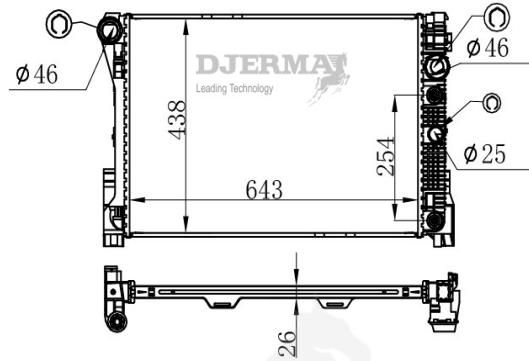

RA-08153A (同RA-08001A)

CORE SIZE : 643*438*26   DPI :
TANK SIZE :42.5/42.5*453   NISSENS :67168
CONN SIZE :46/46   OIL COOLER : 254
OEM : 2045000403