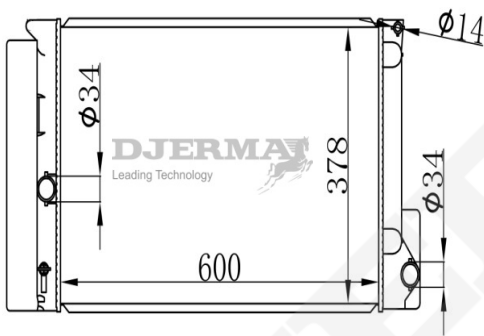

RA-12019

CORE SIZE : 600*378*16   DPI : 13552
TANK SIZE : 40*40/400   NISSENS : 64692
CONN SIZE : 34   OIL COOLER : NONE
OEM : 16041-22160