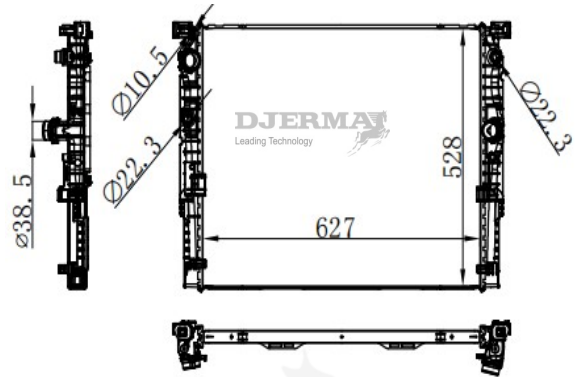

RA-05143

CORE SIZE :627*528*26   DPI :
TANK SIZE : 42/42*537.5   NISSENS :
CONN SIZE : 38.5/38.5   OIL COOLER : NONE
OEM : 17118043655