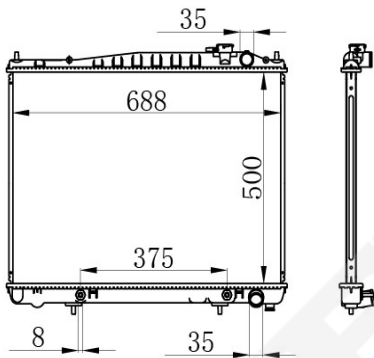

RA-07143A

CORE SIZE : 500*688*26   DPI : 2055/2075
TANK SIZE : 47/57*713   NISSENS : 62916
CONN SIZE : 35.5   OIL COOLER : 375
OEM : 214100W517 / 214600W510/214600W010