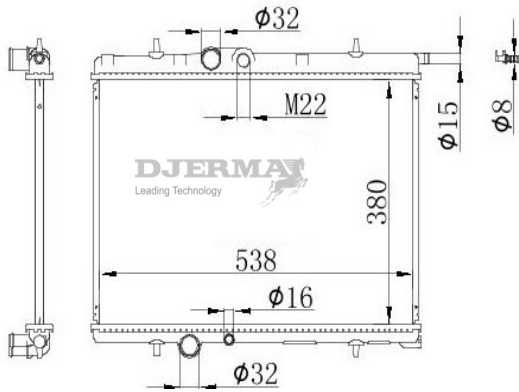

RA-18113

CORE SIZE : 380*538*16   DPI :
TANK SIZE : 43/43*564   NISSENS : 63744A
CONN SIZE : 32/32   OIL COOLER :
OEM : 1330.85/86/F6