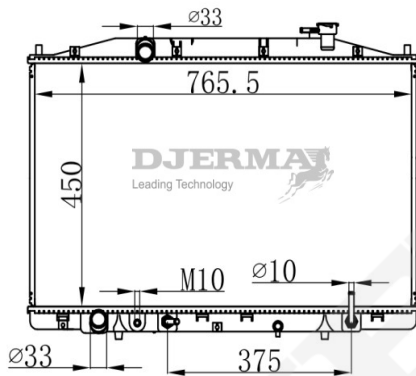

RA-11133A

CORE SIZE : 450*765.5*16   DPI : 13208
TANK SIZE : 33/48*794   NISSENS :
CONN SIZE : 33   OIL COOLER : 325
OEM : 19010RV0A51