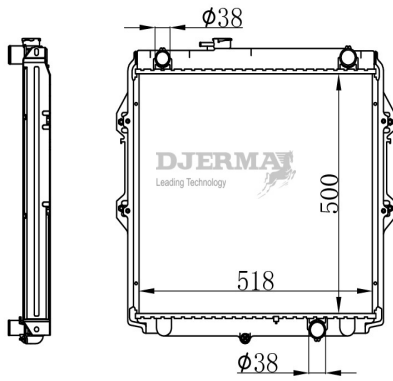

RA-12227

CORE SIZE : 650*318*16 DPI : 2358
 TANK SIZE : 48/48*342 NISSENS : 64674
 CONN SIZE : 34 OIL COOLER :
 OEM : 1640022110

ILLUSTRATION

RA-12XXX

RA-12228

CORE SIZE :500*518*32 DPI :
 TANK SIZE : 55/55*544 NISSENS : 64598A
 CONN SIZE : 38 OIL COOLER :
 OEM : 1640030100