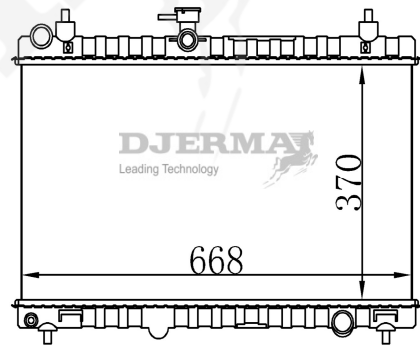

RA-20010

CORE SIZE : 370*668*22   DPI :
TANK SIZE : 47/47*688.4   NISSENS :
CONN SIZE : 32.5/32.5   OIL COOLER : NONE
OEM : 1301100V0010