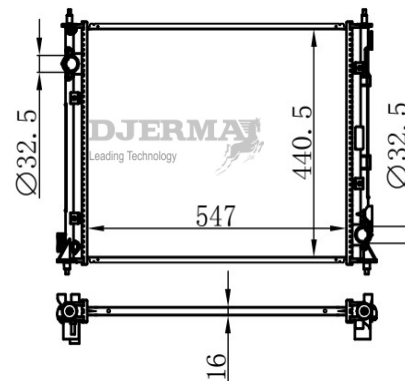

RA-11174A

CORE SIZE : 425*558*26 DPI : 1446
 TANK SIZE : 50/50*586 NISSENS :
 CONN SIZE : 32 OIL COOLER : 300
 OEM : 8943844330

RA-11175-S

CORE SIZE : 547*440.5*16 DPI : 13583
 TANK SIZE : 40.5/40.5*465 NISSENS :
 CONN SIZE : 32.5/32.5 OIL COOLER :
 OEM : DT4221357081/16102