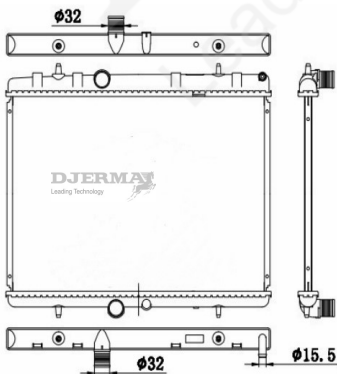

RA-18111

CORE SIZE : 380*538*16   DPI :
TANK SIZE : 43/43*463   NISSENS :
CONN SIZE : 32/32   OIL COOLER :
OEM : 1301B7301-010