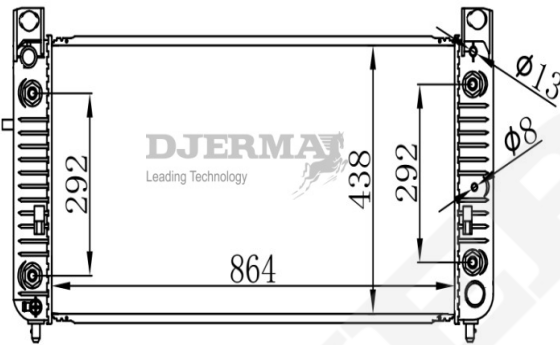

RA-00127A

CORE SIZE : 864*438*26   DPI : 2370
TANK SIZE : 77/77*467   NISSENS : 69091
CONN SIZE : 33/40   OIL COOLER : 292
OEM : 52486596 / 52486597