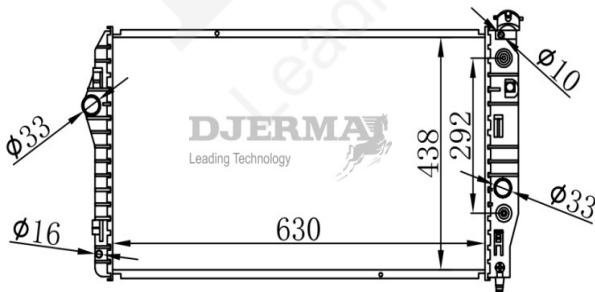

RA-00145A

CORE SIZE : 630*438*26   DPI : 1486
TANK SIZE : 58/58*472   NISSENS : 60922A
CONN SIZE : 33   OIL COOLER : 292
OEM : 52466003 / 52472602