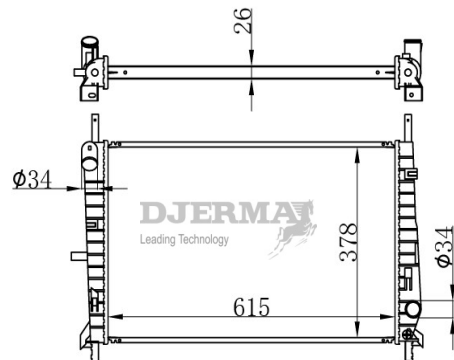

RA-01221

CORE SIZE : 615*378*26   DPI :
TANK SIZE : 63/63*405.5   NISSSENS : 62104/6233
CONN SIZE : 34/34   OIL COOLER :
OEM : 1029616