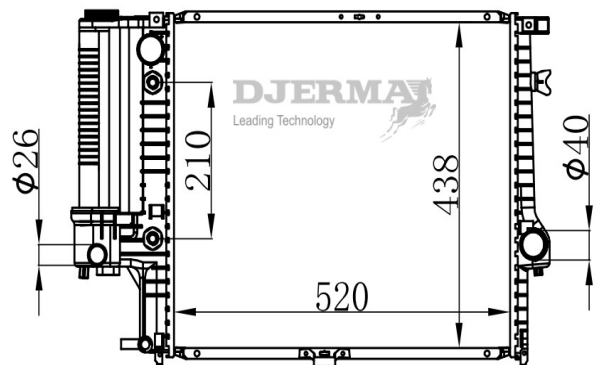

RA-05106A

CORE SIZE : 520*438*32   DPI : 979
TANK SIZE : 59.7/59.7*458.5   NISSENS : 60614A/60
CONN SIZE : 40   OIL COOLER : 210
OEM : 1468469 / 1719309