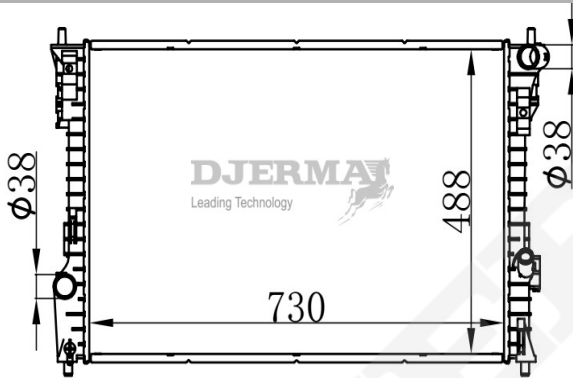

RA-01135

CORE SIZE : 730*488*26   DPI : 13185
TANK SIZE : 46.5/46.5*508.5 NISSENS :
CONN SIZE : 38   OIL COOLER : NONE
OEM : AA8Z8005D