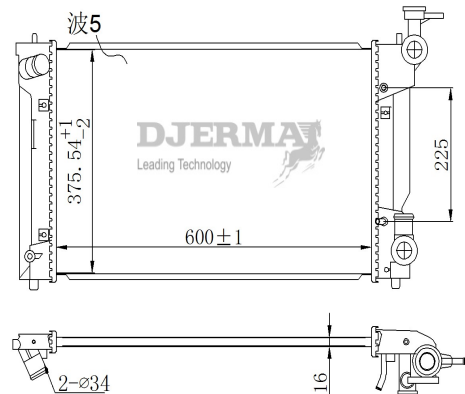

RA-12008A-S

CORE SIZE : 600*375.5*16   DPI :
TANK SIZE : 48/33.5*756   NISSENS :
CONN SIZE : 34/34   OIL COOLER : 225
OEM : 16400-OT040