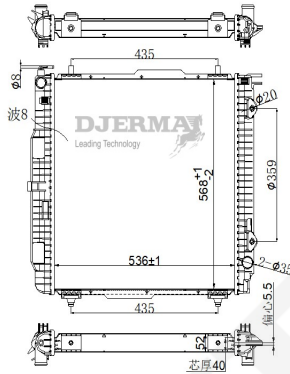

RA-08003A

CORE SIZE : 640*448*40   DPI :
TANK SIZE: 60.5/60.5*470.6   NISSENS : 62797A
CONN SIZE :35/35   OIL COOLER : 360
OEM : 2115000202