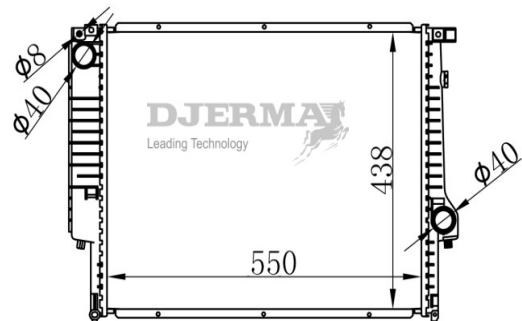

RA-05118

CORE SIZE : 550*438*32   DPI : 1841
TANK SIZE : 61/61*457   NISSENS : 60619A
CONN SIZE : 40   OIL COOLER : NONE
OEM : 17111468078/17111719260