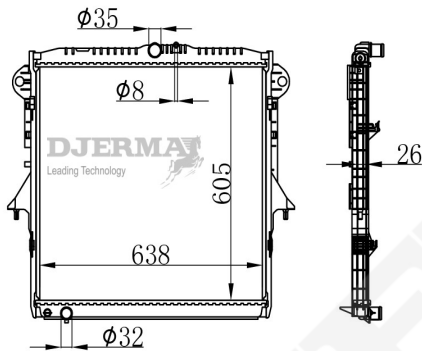

RA-01231

CORE SIZE :605*638*26   DPI :
TANK SIZE : 46/46*658   NISSENS : 69241
CONN SIZE : 35/32   OIL COOLER :
OEM : 1735294/1726087