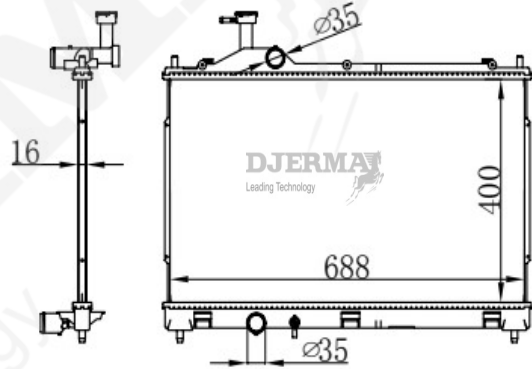

RA-10213

CORE SIZE :400*688*16   DPI : 13470
TANK SIZE : 35/35*713   NISSENS :628967
CONN SIZE :35/35   OIL COOLER :
OEM : 1350A 825/601/602/940