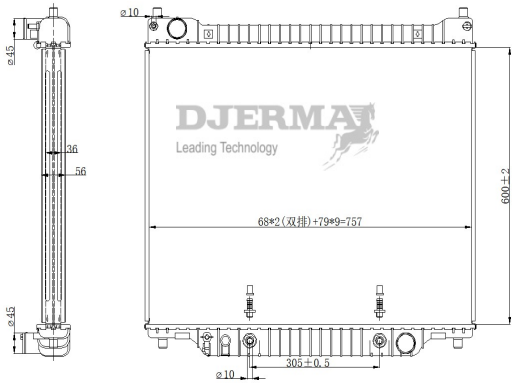

RA-01202A

CORE SIZE : 700*458*16 DPI : 13067
 TANK SIZE : 47/47*470 NISSENS : 62004
 CONN SIZE : 35/35 OIL COOLER : 305
 OEM : YL8H8005KB

ILLUSTRATION

RA-01XXX

RA-01203A

CORE SIZE : 600*757*36 DPI : 2977
 TANK SIZE : 76.6/76.6*771.3 NISSENS :
 CONN SIZE : 45 OIL COOLER : 305
 OEM :