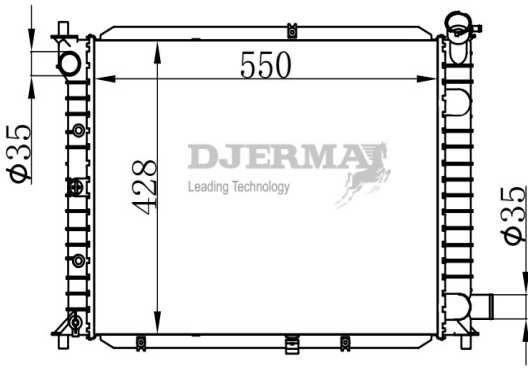

ILLUSTRATION

RA-01XXX

RA-01157A

CORE SIZE : 550*428*26   DPI : 1274
TANK SIZE : 48/48*436   NISSENS :
CONN SIZE : 35   OIL COOLER : NONE
OEM : F0CZA / F0CZAA / F0CZD