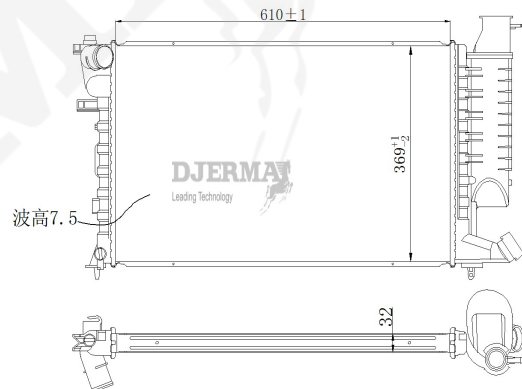

RA-21009

CORE SIZE : 610*369*32   DPI :
TANK SIZE : 49.5/49.5*378.8   NISSENS :
CONN SIZE : 40/40   OIL COOLER : NONE
OEM : ZQ00760580