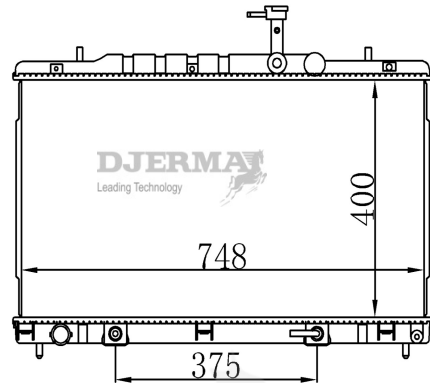

RA-27002A

CORE SIZE : 400*748*26   DPI :
TANK SIZE : 46.6/52*776   NISSENS :
CONN SIZE : 35.5/35   OIL COOLER : 375
OEM : 21460KN101C2