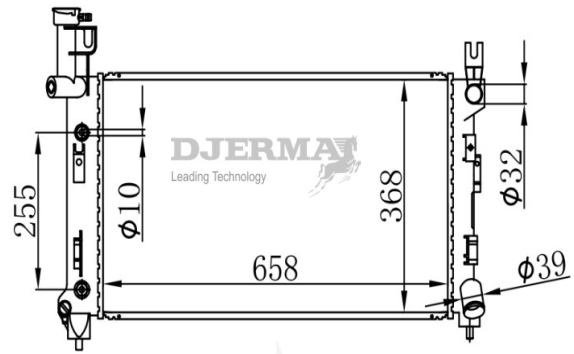

RA-10120A

CORE SIZE : 658*368*32   DPI : 1391
TANK SIZE : 59/59*397   NISSENS : 60996A
CONN SIZE : 32/39   OIL COOLER : 255
OEM : 4644364 / 4644364AB