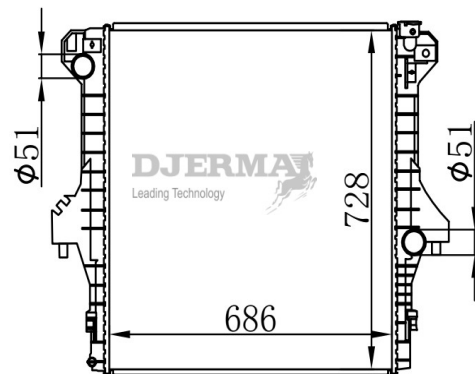

RA-10142

CORE SIZE : 686*728*32   DPI : 2711
TANK SIZE : 70.5/70.5*753   NISSENS :
CONN SIZE : 51   OIL COOLER : NONE
OEM : 52028830AF / 52028900AD