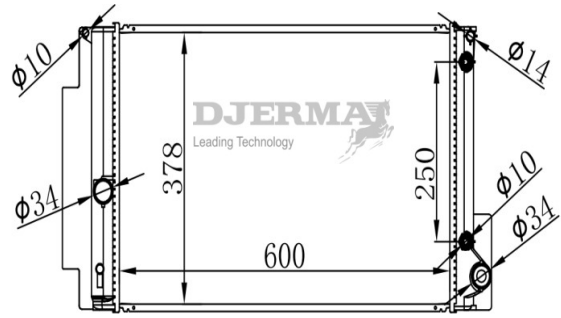

RA-12174A

CORE SIZE : 600*378*22   DPI : 13001
TANK SIZE : 48/48*400   NISSENS :
CONN SIZE : 34   OIL COOLER : 250
OEM : 1640028660