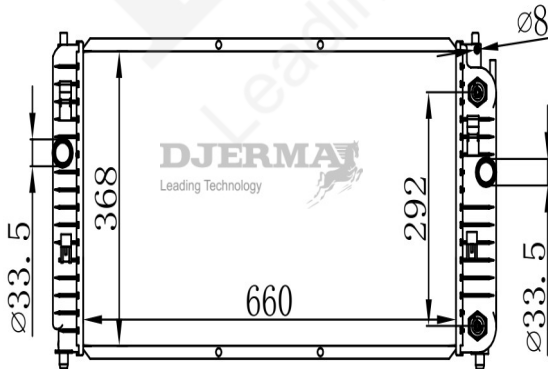

RA-00181A

CORE SIZE : 660*368*16   DPI : 2520
TANK SIZE : 48/48*391.5   NISSENS : 69458
CONN SIZE : 33.5   OIL COOLER : 292
OEM : 22666459 / 52487242