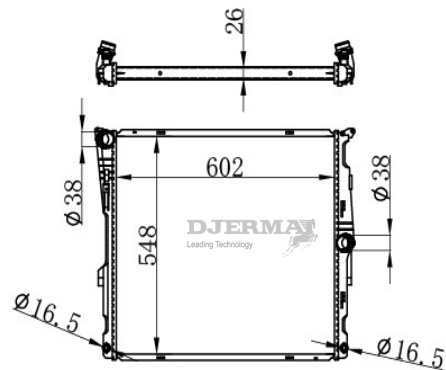

RA-05135 (同RA-05036)

CORE SIZE : 602*548*26   DPI : 13371
TANK SIZE : 50/50*574   NISSENS :
CONN SIZE : 38/38   OIL COOLER : NONE
OEM : 17117593842