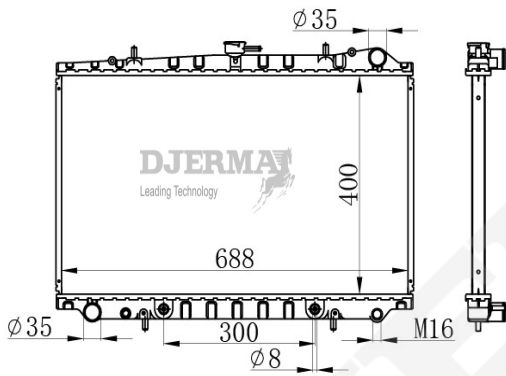

RA-07137A

CORE SIZE : 400*691*26   DPI : 1242
TANK SIZE : 47/47*713   NISSENS : 62996
CONN SIZE : 35   OIL COOLER : 300
OEM : 21460-30P10 /85E00