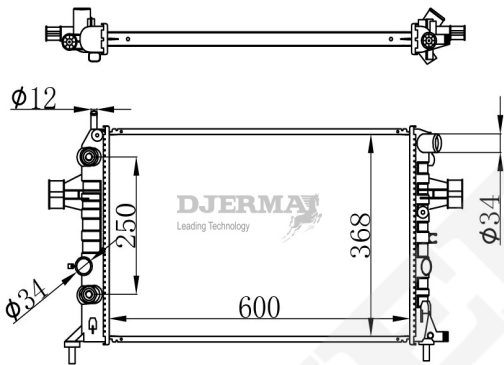

RA-00261A

CORE SIZE :600*368*32   DPI :
TANK SIZE : 55/55*395   NISSENS : 63003A
CONN SIZE : 34/34   OIL COOLER : 250
OEM : 1300407