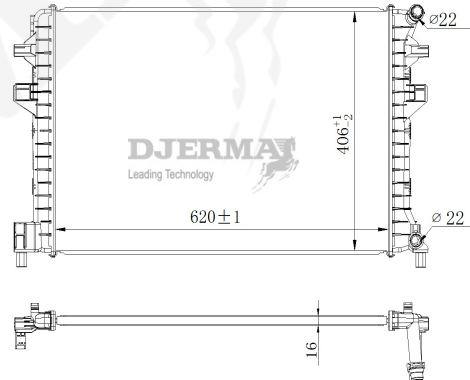

IN-04017

CORE SIZE : 620*406*16   DPI :
TANK SIZE : 30/30*419   NISSENS : 65306
CONN SIZE : 22/22   OIL COOLER : NONE
OEM : 5Q0 121 251 EJ