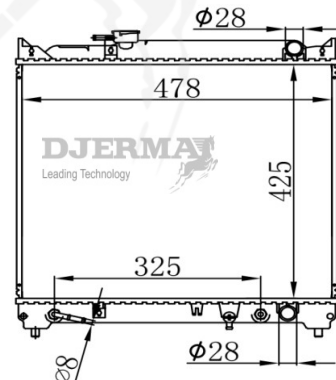

RA-13104A

CORE SIZE : 425*478*26   DPI : 1864
TANK SIZE : 48/48*507   NISSENS :
CONN SIZE : 28   OIL COOLER : 325
OEM : 1770056B10 / 1770056B12