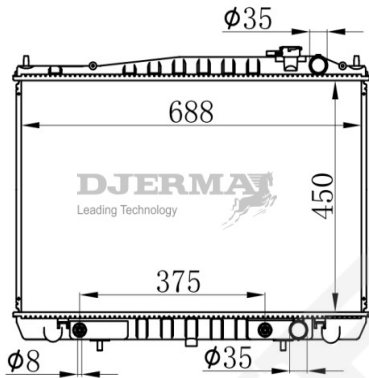

RA-07111A

CORE SIZE : 450*688*32   DPI : 2409
TANK SIZE : 57/57*713   NISSENS :
CONN SIZE : 35   OIL COOLER : 375
OEM : 214605S700 / 214601Z600