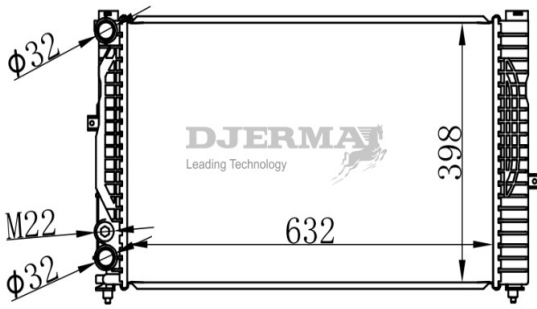

RA-05151-S

CORE SIZE : 680*362.5*26 DPI :
 TANK SIZE: 41.5/41.5*370.5 NISSENS :
 CONN SIZE :32.5/32.5 OIL COOLER : NONE
 OEM : 17117644879

ILLUSTRATION

RA-06XXX

RA-06001

CORE SIZE : 632*398*32 DPI : 2192
 TANK SIZE : 48.5/48.5*412 NISSENS : 60299
 CONN SIZE : 33.5/33 OIL COOLER : NONE
 OEM : 8D0 121 251 BH / 8D0 121 251 P