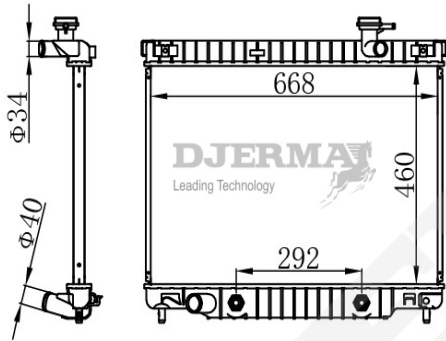

RA-00109A

CORE SIZE : 460*668*26   DPI : 2458
TANK SIZE : 55.7/55.7*696   NISSENS : 69211
CONN SIZE : 33.5/40   OIL COOLER : 292
OEM : 52485546 / 8151790510