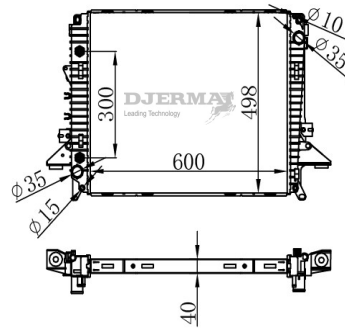

RA-15107(全铝)

RA-15108A

CORE SIZE :600*498*40   DPI :
TANK SIZE : 58.5/58.5*507   NISSENS : 64321A
CONN SIZE : 35/35   OIL COOLER : 300
OEM : PCC500111/201/530