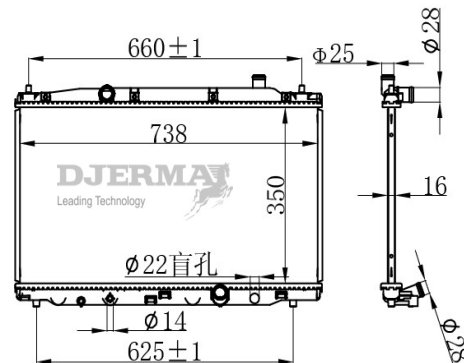

RA-11193

CORE SIZE : 375*658*16 DPI : 2344/13016
 TANK SIZE : 48/48*678 NISSENS :
 CONN SIZE : 32/32 OIL COOLER :
 OEM : 19010-PCX-013

RA-11194

CORE SIZE : 350*738*16 DPI :
 TANK SIZE : 33/40*756 NISSENS :
 CONN SIZE : 28/28 OIL COOLER :
 OEM :