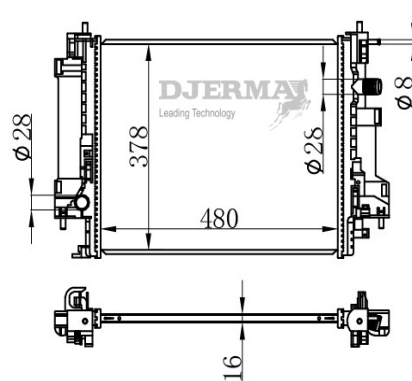

RA-19131

CORE SIZE : 480*378*16   DPI :
TANK SIZE : 31.5/31.5*411.5   NISSENS : 637662
CONN SIZE : 28/28   OIL COOLER :
OEM :4535000003/2141055