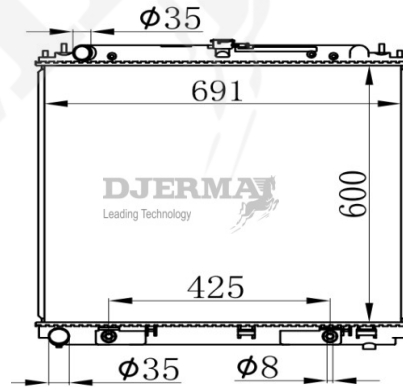

RA-07112A

CORE SIZE : 600*691*16   DPI : 2808
TANK SIZE : 56.5/56.5*712.2   NISSENS :
CONN SIZE : 35   OIL COOLER : 425
OEM : 21460EA005