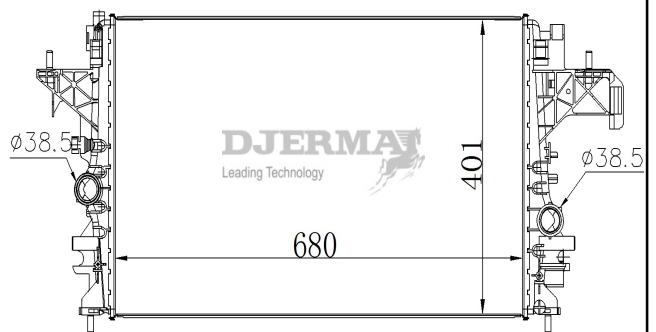

RA-00032

CORE SIZE : 680*401*14.55   DPI :
TANK SIZE : 31/31*407   NISSENS :
CONN SIZE : 38.5/38.5   OIL COOLER : NONE
OEM : 13453905