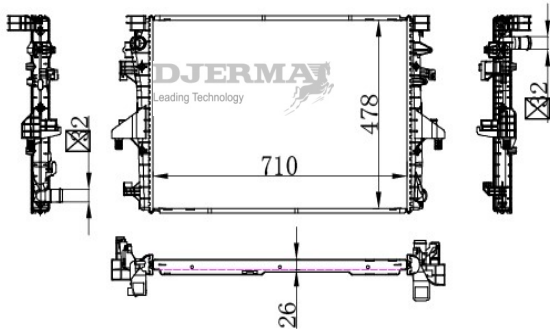

ILLUSTRATION

RA-04XXX

RA-04110

CORE SIZE : 710*478*26 DPI :
 TANK SIZE : 49/49*492.5 NISSENS :65285
 CONN SIZE : 32/32 OIL COOLER :
 OEM : 7E0.121.253 A

RA-04111

CORE SIZE : 650*438*26 DPI : 13030
 TANK SIZE : 47/47*455 NISSENS :65291A
 CONN SIZE : 32/32 OIL COOLER :
 OEM : 1K0.121.251 AL