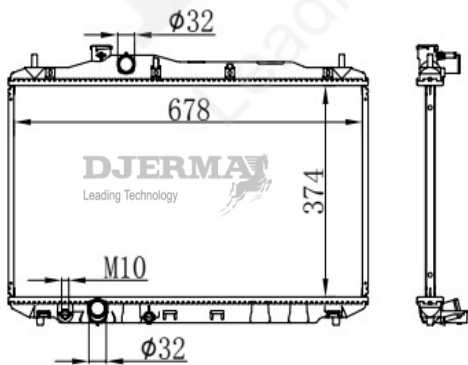

RA-11153

CORE SIZE : 374*678*16   DPI : 13265
TANK SIZE : 48/48*698   NISSENS : 68134A
CONN SIZE : 32   OIL COOLER : NONE
OEM : 19010R1AA51