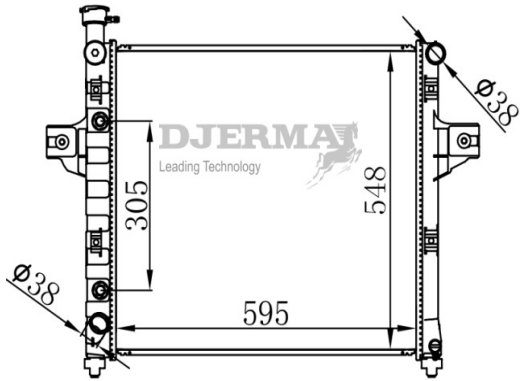

RA-00176A

CORE SIZE : 675*418*32 DPI : 2754
 TANK SIZE : 58/70*452 NISSENS :
 CONN SIZE : 35 OIL COOLER : 292
 OEM : JR1044J

ILLUSTRATION

RA-00XXX

RA-00177A

CORE SIZE : 595*548*32 DPI : 2262
 TANK SIZE : 60/60*571 NISSENS : 61009
 CONN SIZE : 38 OIL COOLER : 305
 OEM : 52079428 / 52079428AB