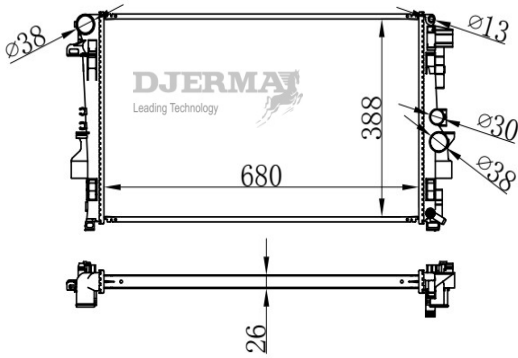

RA-08141

CORE SIZE : 680*388*26   DPI :
TANK SIZE :41.6/41.6*412   NISSENS :62572
CONN SIZE : 38/38   OIL COOLER :
OEM : 6395010401