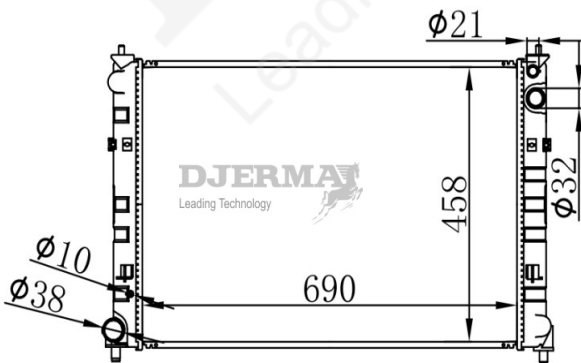

RA-02123

CORE SIZE : 690*458*26   DPI : 2456
TANK SIZE : 47/47*482   NISSENS :
CONN SIZE : 32/38   OIL COOLER :
OEM : AJ5215200A