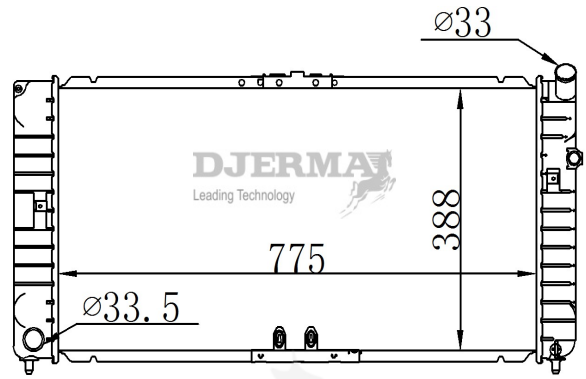

CORE SIZE : 775*388*16 DPI :
 TANK SIZE : 58/58*417.5 NISSENS :
 CONN SIZE : 33.5/33 OIL COOLER : NONE
 OEM : 5475809

RA-00003A

CORE SIZE : 775*386*16 DPI :
 TANK SIZE : 58/58*417.5 NISSENS :
 CONN SIZE : 33.5/33 OIL COOLER : 292
 OEM : 5487557 / 9031060