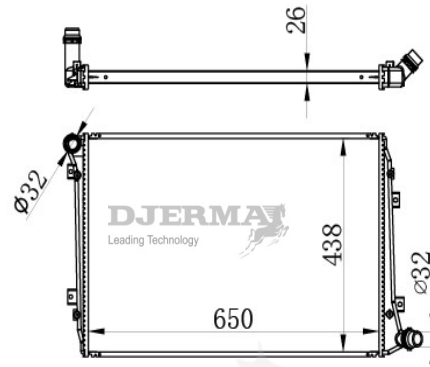

ILLUSTRATION

RA-04XXX

RA-04110

CORE SIZE : 710*478*26 DPI :
 TANK SIZE : 49/49*492.5 NISSENS :65285
 CONN SIZE : 32/32 OIL COOLER :
 OEM : 7E0.121.253 A

RA-04111

CORE SIZE : 650*438*26 DPI : 13030
 TANK SIZE : 47/47*455 NISSENS :65291A
 CONN SIZE : 32/32 OIL COOLER :
 OEM : 1K0.121.251 AL