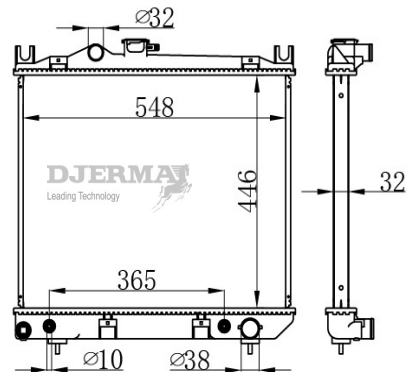

RA-00258A

CORE SIZE :446*548*32   DPI : 981
TANK SIZE : 61/61*585   NISSENS :
CONN SIZE : 32/38   OIL COOLER 365
OEM :