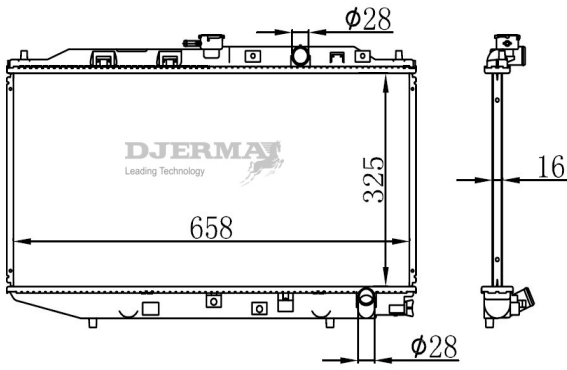

ILLUSTRATION

RA-11XXX

RA-11114

CORE SIZE : 325*658*16   DPI : 1943
TANK SIZE : 40/50*688   NISSENS : 62276
CONN SIZE : 28   OIL COOLER :
OEM : 19010PM4003