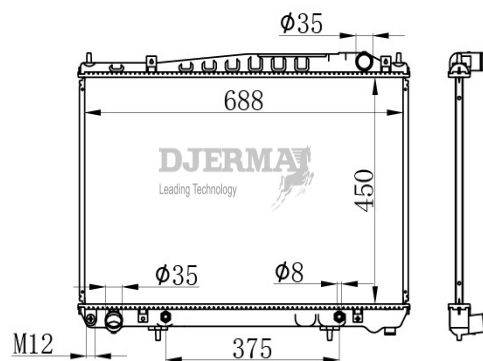

RA-07172A

CORE SIZE : 450*688*16   DPI :2426
TANK SIZE : 47/47*713   NISSENS :
CONN SIZE : 35/35   OIL COOLER :375
OEM : 21460-AR000