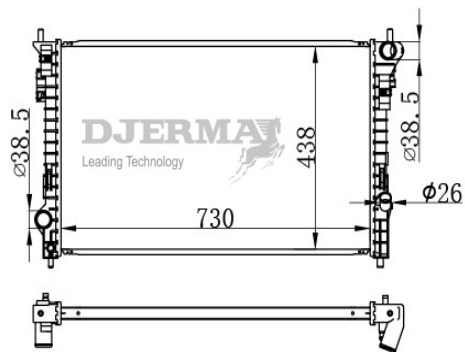

RA-01155A

CORE SIZE : 458*449*26 DPI : 1061
 TANK SIZE : 46/77*470 NISSENS :
 CONN SIZE : 36/38 OIL COOLER : 305
 OEM : E57H8005EA / E57H8005FA

RA-01156

CORE SIZE : 729*438*16 DPI : 2936
 TANK SIZE : 46.5/46.5*466 NISSENS :
 CONN SIZE : 38.5 OIL COOLER : NONE
 OEM : 7T4Z8005B