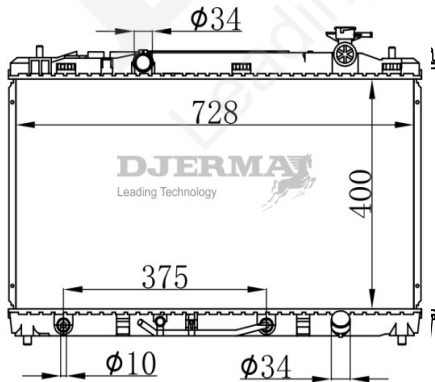

RA-12005A

CORE SIZE : 400*728*16   DPI : 2917
TANK SIZE : 48/48*755   NISSENS :
CONN SIZE : 34   OIL COOLER : 375
OEM : 164000H210