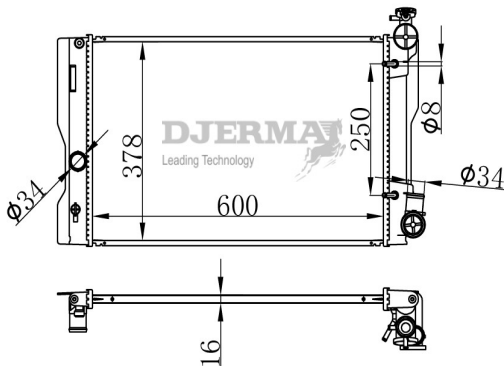

ILLUSTRATION

RA-12XXX

RA-12219A

CORE SIZE : 600*378*16   DPI : 13152
TANK SIZE : 33/40*400   NISSENS :
CONN SIZE : 34/34   OIL COOLER : 250
OEM :