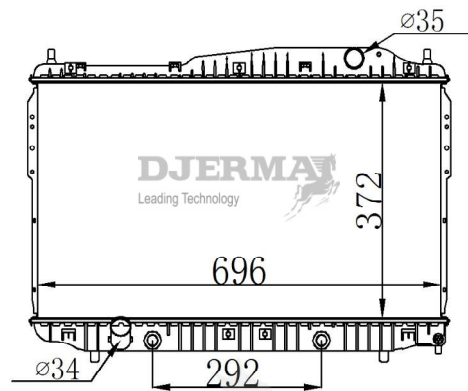

RA-00009A

CORE SIZE : 372*696*16   DPI : 13000
TANK SIZE : 47/52*717.5   NISSENS :
CONN SIZE : 35/34   OIL COOLER : 292
OEM : 96475476