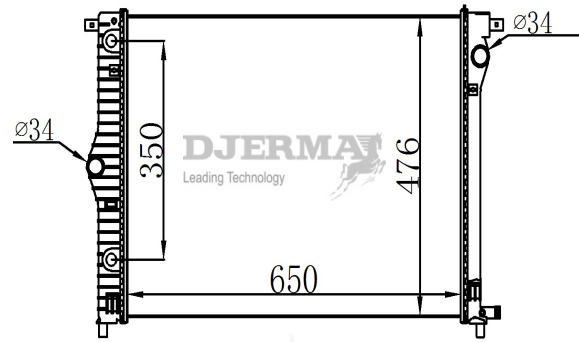

ILLUSTRATION

RA-00XXX

RA-00016A

CORE SIZE : 372*696*16 DPI :
 TANK SIZE : 47/51.5*716.5 NISSENS :
 CONN SIZE : 34 OIL COOLER : 292
 OEM : 9017683

RA-00017A

CORE SIZE : 650*476*16 DPI :
 TANK SIZE : 42/42*499 NISSENS :
 CONN SIZE : 34 OIL COOLER : 350
 OEM : 9040272