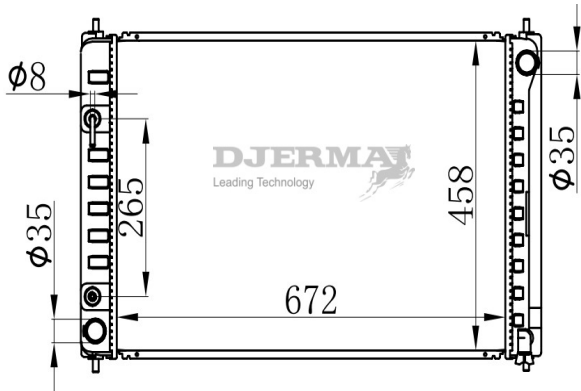

RA-07116A

CORE SIZE : 450*738*26 DPI : 2578
 TANK SIZE : 48/48*757 NISSENS : 68712
 CONN SIZE : 35.5 OIL COOLER : 375
 OEM : 21460CA010

ILLUSTRATION

RA-07XXX

RA-07117A

CORE SIZE : 672*458*26 DPI : 13039
 TANK SIZE : 46/46*481 NISSENS :
 CONN SIZE : 35 OIL COOLER : 265
 OEM : 214601AA0A