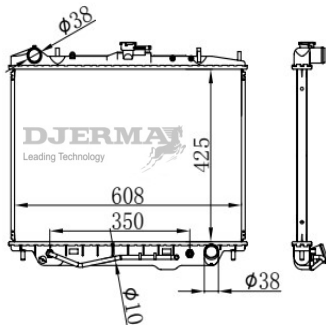

RA-17105A

CORE SIZE : 425*608*26   DPI : 2195/2445-PA32
TANK SIZE : 49/49*636   NISSENS :
CONN SIZE : 38/38   OIL COOLER : 350
OEM : 9P2-8C342AE