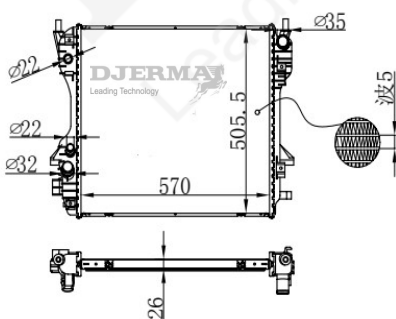

RA-15105-S

CORE SIZE : 570*505.5*26   DPI :
TANK SIZE : 63/63*523   NISSENS :
CONN SIZE : 32/32   OIL COOLER :
OEM : C93-8005-AB