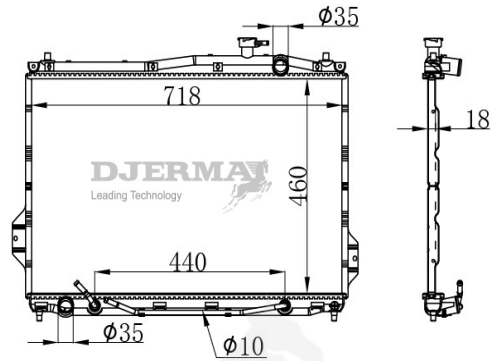

RA-03142A

CORE SIZE : 460*718*18   DPI : 2959
TANK SIZE : 46/46*734.5   NISSENS :
CONN SIZE : 35/35   OIL COOLER : 440
OEM : 25310-3J100/3J500