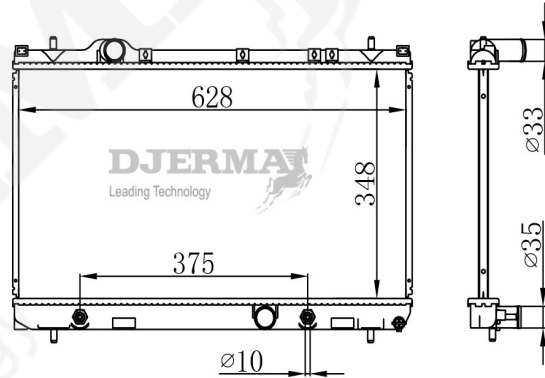

RA-00228A

CORE SIZE : 350*628*16   DPI : 2362/2845
TANK SIZE : 50/50*654   NISSENS : 69209
CONN SIZE : 32/35   OIL COOLER : 375
OEM : 5019214AA