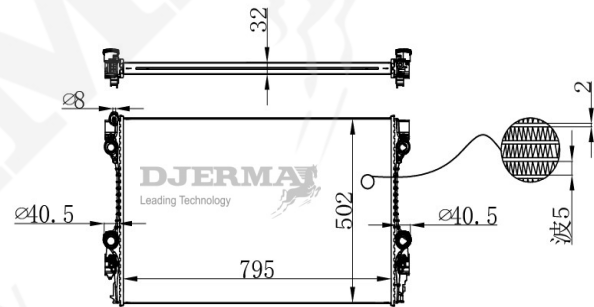

RA-04113-S

CORE SIZE : 795*502*32   DPI : 13562
TANK SIZE : 47.5/47.5*528   NISSENS :
CONN SIZE : 40.5/40.5   OIL COOLER :
OEM : 97010613103