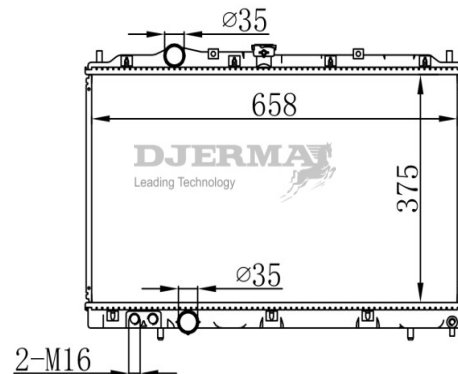

RA-10178

CORE SIZE : 375*658*16   DPI : 2208
TANK SIZE : 34/48*679   NISSENS : 628591
CONN SIZE : 35   OIL COOLER : NONE
OEM : MR187961 / MR204532