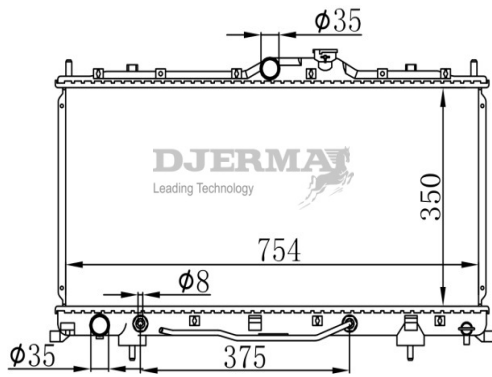

RA-10178

CORE SIZE : 375*658*16 DPI : 2208
 TANK SIZE : 34/48*679 NISSENS : 628591
 CONN SIZE : 35 OIL COOLER : NONE
 OEM : MR187961 / MR204532

ILLUSTRATION

RA-10XXX

RA-10179A

CORE SIZE : 350*754*16 DPI : 2842
 TANK SIZE : 47.8/47.8*774.5 NISSENS :
 CONN SIZE : 35 OIL COOLER : 375
 OEM : MN180281