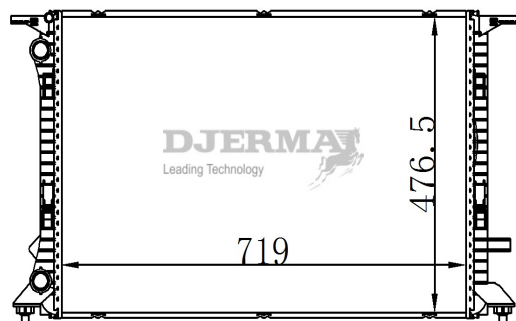

RA-06010

CORE SIZE : 719*476.5*26   DPI :
TANK SIZE : 40/40*492   NISSENS :
CONN SIZE : 32.5   OIL COOLER : NONE
OEM : 8K0 121 251 L