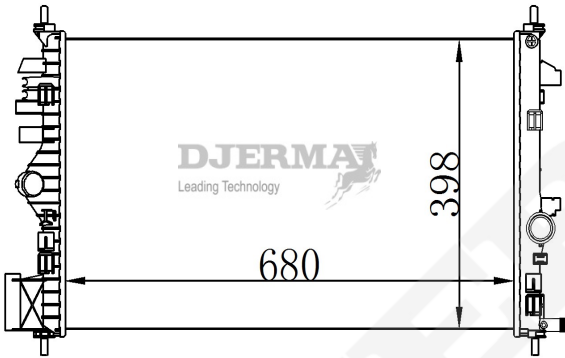

RA-00025

CORE SIZE : 680*398*16   DPI :
TANK SIZE : 42/42*418.5   NISSENS :
CONN SIZE : 38.5/34.3   OIL COOLER : NONE
OEM : 13241726