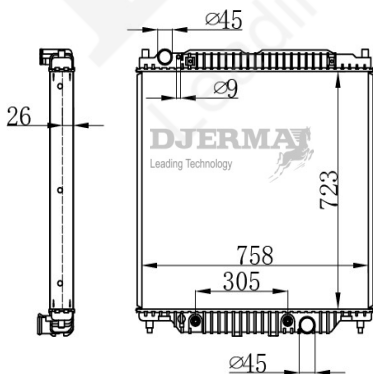

RA-01189

CORE SIZE : 642*358*32 DPI : 13488
 TANK SIZE : 47/76*436 NISSENS :
 CONN SIZE : 34.5 OIL COOLER :
 OEM : FR3Z8005D

RA-01200A

DPI : 2401
 NISSENS :
 OIL COOLER :

RA-01201A

CORE SIZE : 726*758*26 DPI : 2886
 TANK SIZE : 76/76*770 NISSENS :
 CONN SIZE : 45/45 OIL COOLER : 305
 OEM : 6C3Z8005BA