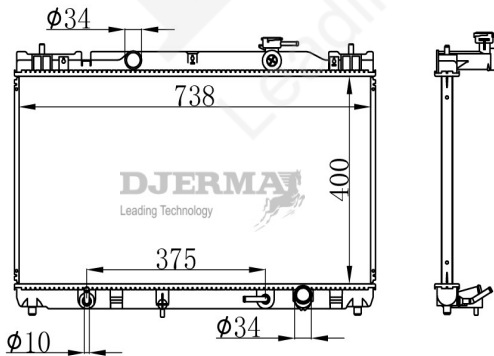

RA-12215A

CORE SIZE : 339*688*16 DPI : 2777
 TANK SIZE : 35.8/35.8*711.8 NISSENS :
 CONN SIZE : 40 OIL COOLER : 375
 OEM : 45111AG00A / 45111AG06A

RA-12217A

CORE SIZE : 400*738*16 DPI : 2437
 TANK SIZE : 48/48*756 NISSENS : 646351
 CONN SIZE : 34/34 OIL COOLER : 375
 OEM : 16400-28270