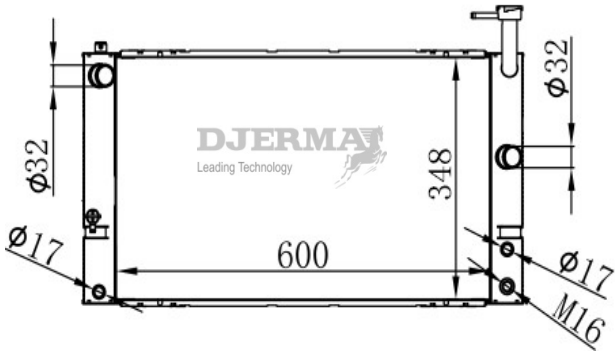

RA-12133A

CORE SIZE : 425*658*32 DPI : 1155
 TANK SIZE : 50/50*688 NISSENS : 647451
 CONN SIZE : 38 OIL COOLER : 325
 OEM : 1640064680 / 1640076061

ILLUSTRATION

RA-12XXX

RA-12134

CORE SIZE : 600*348*16 DPI : 2758
 TANK SIZE : 22/22*363 NISSENS :
 CONN SIZE : 32 OIL COOLER : NONE
 OEM : 1604121280 / 1604121281