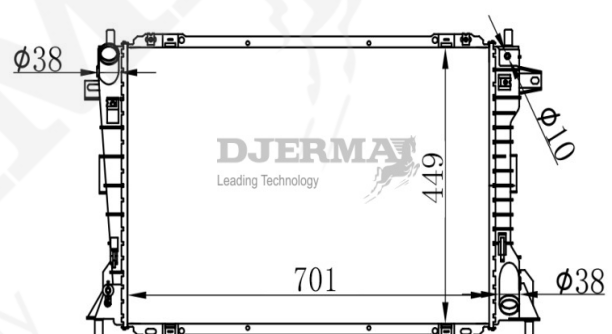

RA-01112

CORE SIZE : 701*449*26   DPI : 2157
TANK SIZE : 46/46*470   NISSENS : 62033
CONN SIZE : 38   OIL COOLER : NONE
OEM : F8VZ8005BA