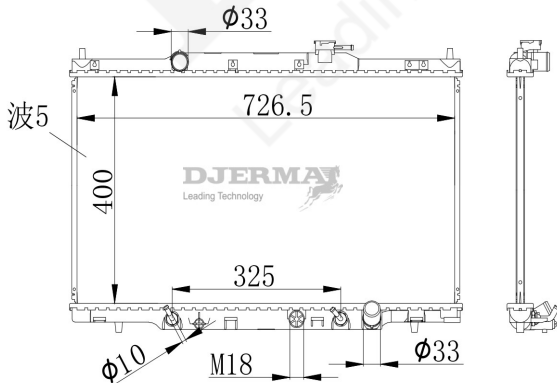

RA-11006A-S

CORE SIZE : 400*726.5*16   DPI : 2443-PA16
TANK SIZE : 48/48*755   NISSENS :68106
CONN SIZE : 33/33   OIL COOLER : 325
OEM : 19010-PPA-A51/A01