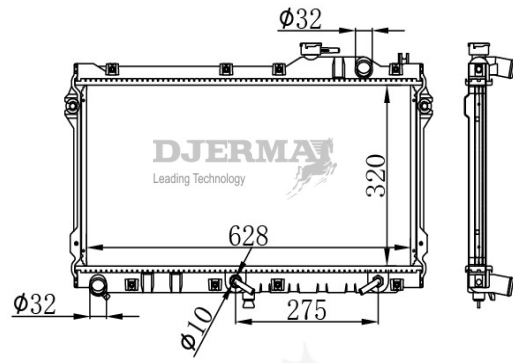

ILLUSTRATION

RA-02XXX

RA-02137

CORE SIZE : 375*728*16 DPI : 13404
 TANK SIZE : 34/34*751 NISSENS :
 CONN SIZE : 33/33 OIL COOLER :
 OEM :DE18-15-20Y

RA-02138A

CORE SIZE : 320*628*26 DPI : 1140
 TANK SIZE : 48/48*669 NISSENS : 62447
 CONN SIZE : 32, 32 OIL COOLER : 275
 OEM :B61P-15-200B/200C