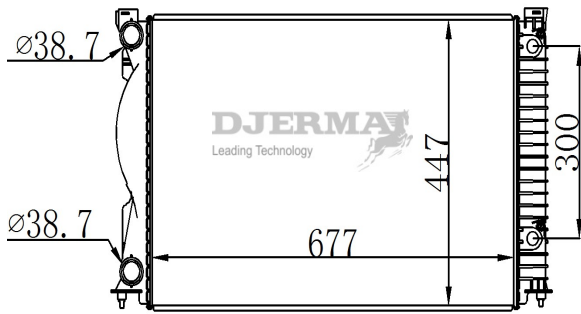

RA-06004A

CORE SIZE : 635*404*26 DPI : 2556
 TANK SIZE : 42.5/47.5*420.5 NISSENS : 60305A
 CONN SIZE : 33 OIL COOLER : 300
 OEM : 8E0 121 251 L / 8E0 121 251 AQ

ILLUSTRATION

RA-06XXX

RA-06005A

CORE SIZE : 677*447*32 DPI :
 TANK SIZE : 48.5/48.5*448 NISSENS : 60237A
 CONN SIZE : 38.7 OIL COOLER : 300
 OEM : 4F0 121 251 R