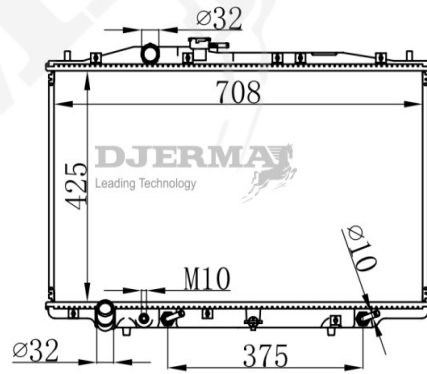

RA-11146A

CORE SIZE : 425*708*26   DPI : 2939
TANK SIZE : 48/48*735   NISSENS :
CONN SIZE : 32   OIL COOLER : 375
OEM : 19010RDAA61 / 19010RDAA62