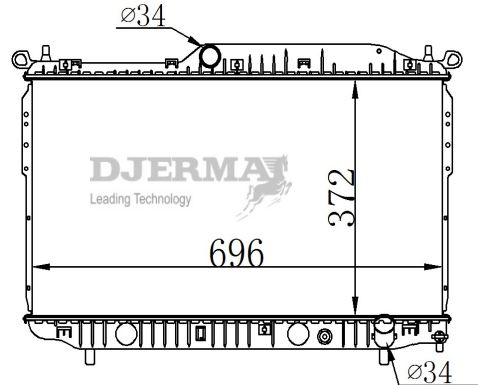

RA-00016

CORE SIZE : 372*696*16   DPI :
TANK SIZE : 47/51.5*716.5   NISSENS :
CONN SIZE : 34   OIL COOLER : NONE
OEM : 9017684