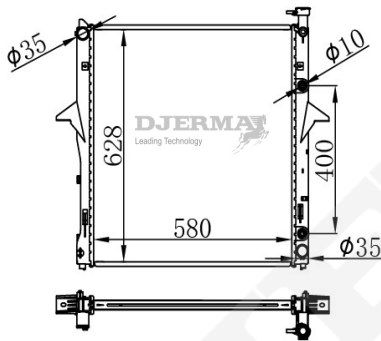

RA-03143A

CORE SIZE : 580*628*26 DPI : 2962
 TANK SIZE : 46/46*647 NISSENS :
 CONN SIZE : 35/35 OIL COOLER : 400
 OEM : 25310-3E930

RA-03144A

CORE SIZE : 670*486*26 DPI : 13520
 TANK SIZE : 47/47*490 NISSENS :
 CONN SIZE : OIL COOLER : 370
 OEM : 25310C6770