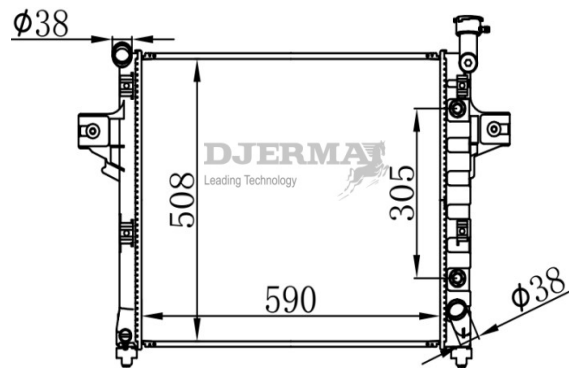

RA-10148A

CORE SIZE : 590*508*26   DPI : 2336
TANK SIZE : 60/60*535   NISSENS : 61023
CONN SIZE : 38   OIL COOLER : 305
OEM : 52079883AB / 52079883AC