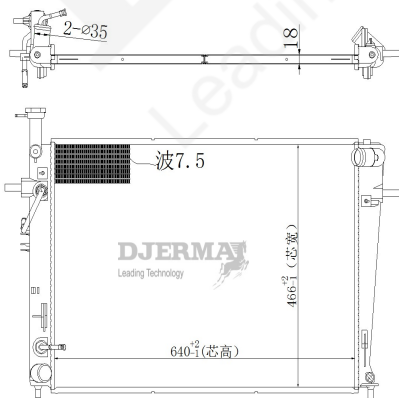

RA-03019A

CORE SIZE : 640*466*18   DPI :
TANK SIZE : 46.5/46.5*473   NISSENS :
CONN SIZE : 35/35   OIL COOLER : 292
OEM : 25310-2E850