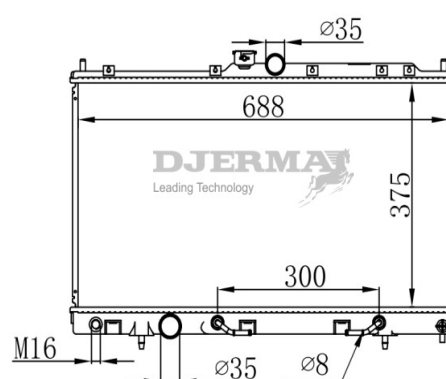

RA-10154A

CORE SIZE : 375*688*26   DPI : 2448
TANK SIZE : 47/47*713   NISSENS : 62894
CONN SIZE : 35   OIL COOLER : 300
OEM : MR968858/968856