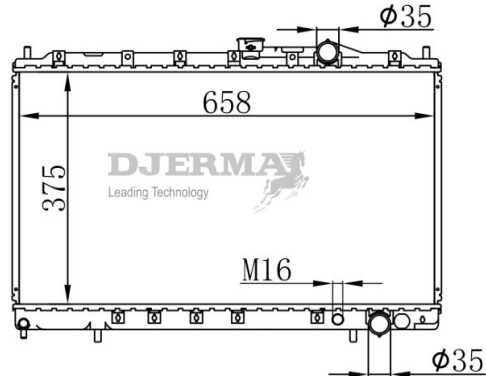

RA-10172

CORE SIZE : 375*658*26 DPI : 1956
 TANK SIZE : 48/48*678 NISSENS : 62839
 CONN SIZE : 35 OIL COOLER : NONE
 OEM : MB660566 / MB890505

RA-10173A

CORE SIZE : 375*658*16 DPI : 1379
 TANK SIZE : 40/50*688 NISSENS :
 CONN SIZE : 28/35 OIL COOLER : 350
 OEM : MB538548