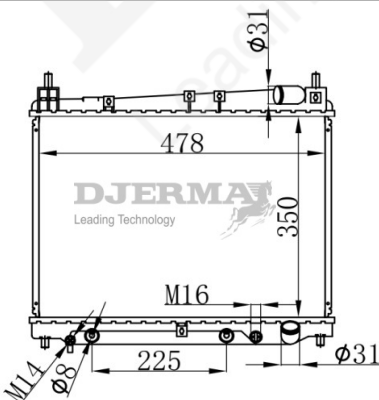

RA-12126A

CORE SIZE : 350*478*16   DPI : 2305
TANK SIZE : 40/40*505   NISSENS : 64799
CONN SIZE : 31   OIL COOLER : 225
OEM : 1640021070 / 1640021080