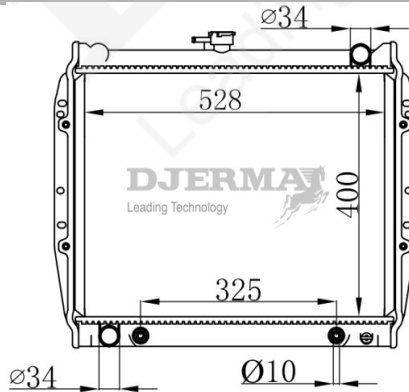

RA-12101A

CORE SIZE : 400*528*30   DPI : 945
TANK SIZE : 47/47*534   NISSENS : 64728
CONN SIZE : 34   OIL COOLER : 325
OEM : 1640035110 / 35120