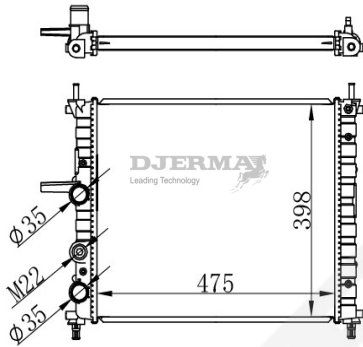

RA-28107

CORE SIZE : 475*398*16   DPI :
TANK SIZE : 43/43*414   NISSENS : 61786
CONN SIZE : 35/35   OIL COOLER : NONE
OEM : 46420484/46425657