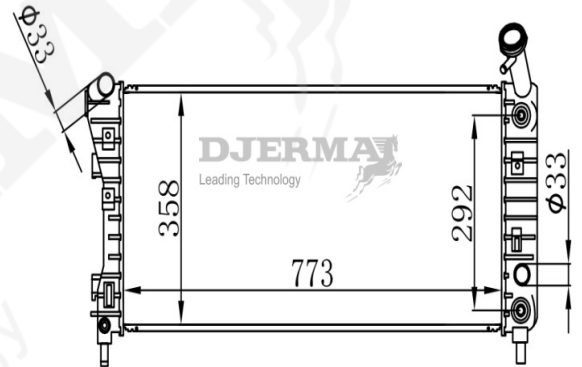

RA-00238A

CORE SIZE : 773*358*16   DPI : 2710
TANK SIZE : 48/48*379   NISSENS :
CONN SIZE : 33   OIL COOLER : 292
OEM : 10324030 / 15140506