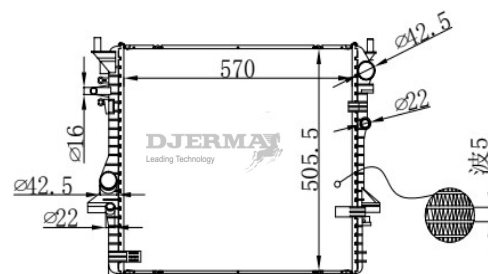

RA-15106-S

CORE SIZE : 570*505.5*26   DPI :
TANK SIZE :   NISSENS :
CONN SIZE : 42.5/42.5   OIL COOLER :
OEM : C2D38735