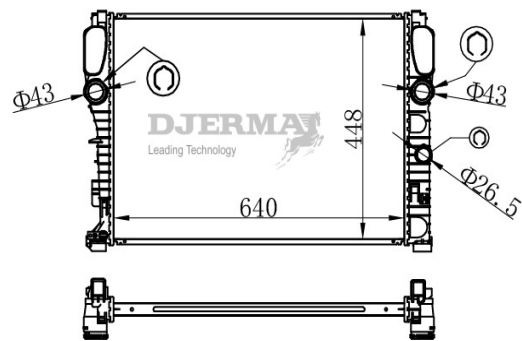

RA-08112

CORE SIZE : 640*448*26   DPI : 2906
TANK SIZE : 47.5/47.5*469   NISSENS : 62797A
CONN SIZE : 43/43   OIL COOLER :
OEM : 2115002302