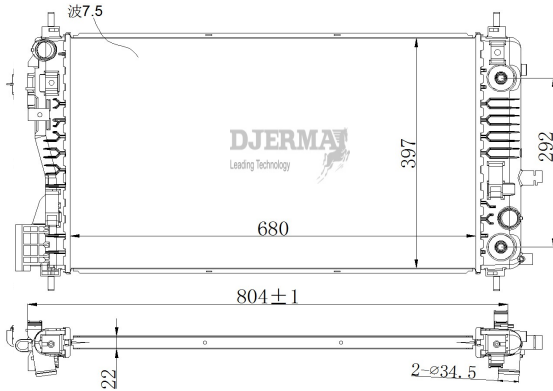

RA-00037A

CORE SIZE :680*397*22   DPI :
TANK SIZE:48/48*407.5   NISSENS :
CONN SIZE :34.5/34.5   OIL COOLER : 292
OEM : 23104892