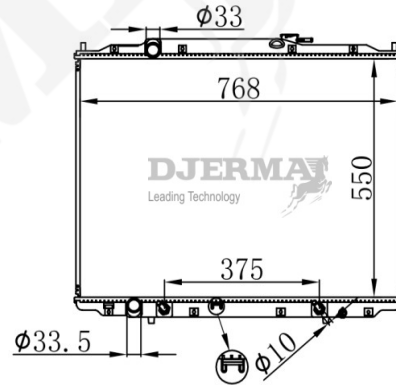

RA-11134A

CORE SIZE : 550*768*26   DPI : 2830
TANK SIZE : 48/48*793   NISSENS :
CONN SIZE : 33/33.5   OIL COOLER : 375
OEM : 19010RJE52