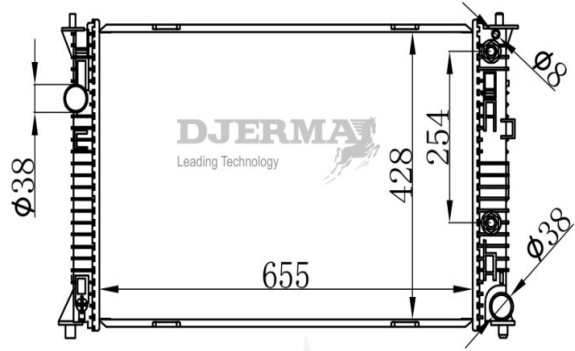

ILLUSTRATION

RA-01XXX

RA-01139A

CORE SIZE : 812*428*26 DPI : 2818
 TANK SIZE : 47/76*436 NISSENS :
 CONN SIZE : 45/38 OIL COOLER : 305
 OEM : 6L3Z8005A

RA-01140A

CORE SIZE : 655*428*26 DPI : 2856
 TANK SIZE : 55/55*457 NISSENS :
 CONN SIZE : 38 OIL COOLER : 254
 OEM : 6E5Z8005C