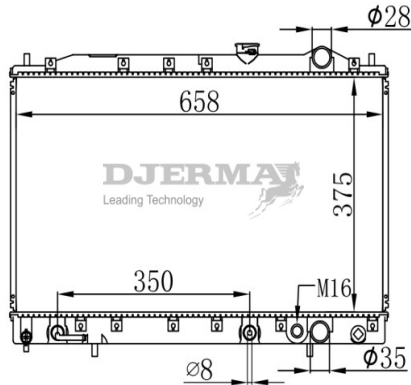

RA-10172

CORE SIZE : 375*658*26 DPI : 1956
 TANK SIZE : 48/48*678 NISSENS : 62839
 CONN SIZE : 35 OIL COOLER : NONE
 OEM : MB660566 / MB890505

RA-10173A

CORE SIZE : 375*658*16 DPI : 1379
 TANK SIZE : 40/50*688 NISSENS :
 CONN SIZE : 28/35 OIL COOLER : 350
 OEM : MB538548