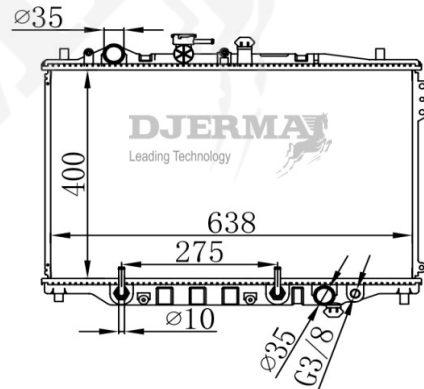

RA-01178A

CORE SIZE : 400*638*16   DPI : 246
TANK SIZE : 50/50*666   NISSENS :
CONN SIZE : 35   OIL COOLER : 275
OEM : E92H8005AA / AB / A / B / C