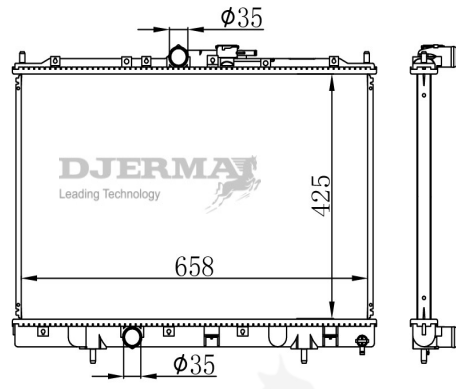

RA-10195

CORE SIZE : 425*648*16   DPI :
TANK SIZE : 48/48*678   NISSENS :
CONN SIZE : 35/35   OIL COOLER :
OEM : MR431239/MR571562