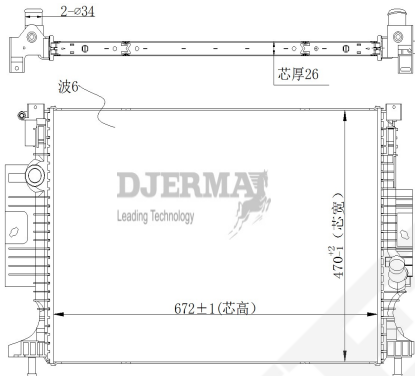

RA-01014

CORE SIZE : 672*470*26   DPI : 13528
TANK SIZE: 42.9/42.9*473.5   NISSENS : 606215
CONN SIZE: 34/34   OIL COOLER : NONE
OEM : EJ73-8005-AG/EJ7Z-8005-A/EJ73-8005-AF