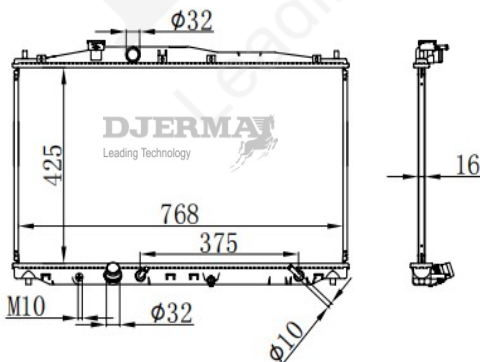

RA-11187A

CORE SIZE : 425*768*16   DPI :
TANK SIZE : 33/48*793   NISSENS :
CONN SIZE : 32/32   OIL COOLER : 375
OEM : 19010-RFE-902