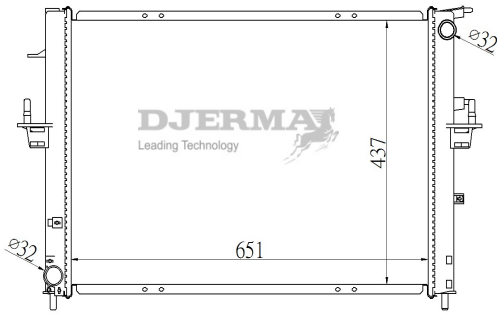

ILLUSTRATION

RA-16XXX

RA-16001

CORE SIZE : 651*437*32   DPI :
TANK SIZE : 53.5/53.5*473   NISSENS :
CONN SIZE : 33.5/33   OIL COOLER : NONE
OEM : PCC000960