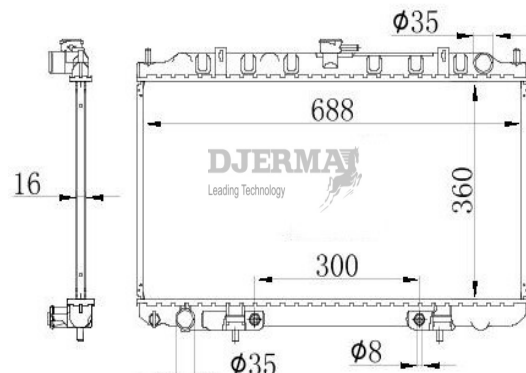

RA-07151A

CORE SIZE : 360*688*16   DPI : 2328
TANK SIZE : 36/47*713   NISSENS :
CONN SIZE : 35   OIL COOLER : NONE
OEM : 21460M200/00