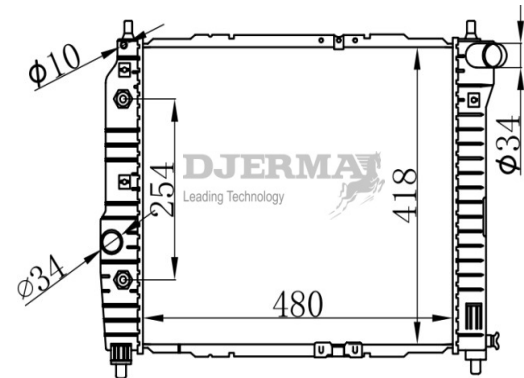

RA-00134A

CORE SIZE : 480*418*16   DPI : 2774
TANK SIZE : 46/46*438   NISSENS : 61635
CONN SIZE : 34.5   OIL COOLER : 254
OEM : 96443476 / 96536523