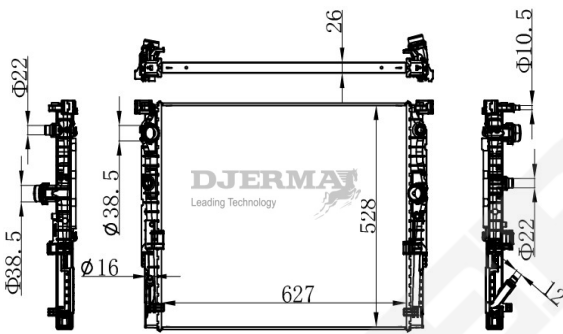

RA-05144

CORE SIZE :627*528*26   DPI : 13634
TANK SIZE : 42/42*537.5   NISSENS :
CONN SIZE : 38.5/38.5   OIL COOLER : NONE
OEM : 17118576997/847601