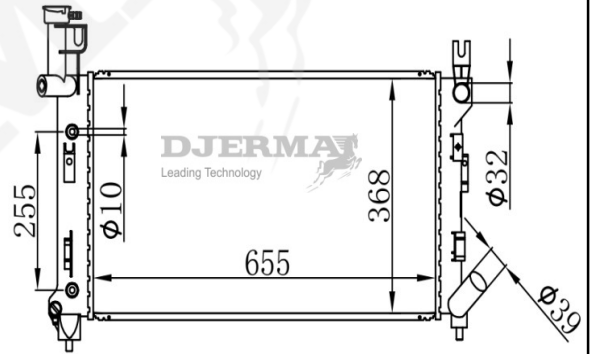

RA-10122A

CORE SIZE : 655*368*32   DPI : 1400-PA32
TANK SIZE : 59/59*397   NISSENS : 60995A
CONN SIZE : 32/39   OIL COOLER : 255
OEM : 4778044 / 4644362/4644363