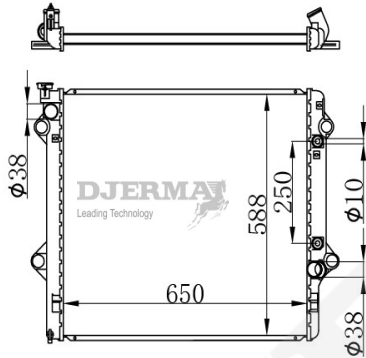

RA-12181A

CORE SIZE : 650*588*32   DPI : 2581
TANK SIZE : 53.5/53.5*614.5   NISSENS : 69479
CONN SIZE : 38   OIL COOLER : 250
OEM : 16400-50300