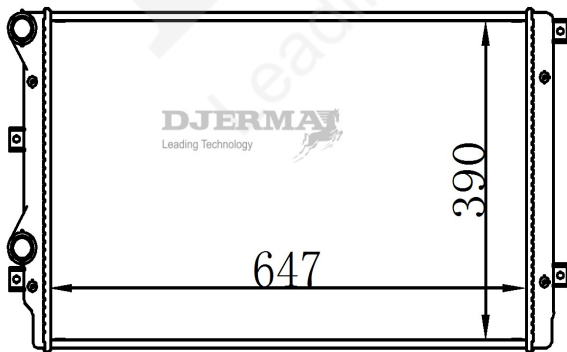

RA-04009

CORE SIZE : 647*390*24   DPI :
TANK SIZE :   NISSENS :
CONN SIZE :   OIL COOLER : NONE
OEM : 1K0 121 253 BB