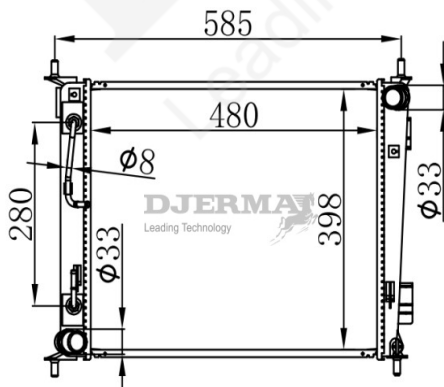

RA-03113A

CORE SIZE : 480*398*16   DPI : 13135
TANK SIZE : 46.3/46.3*424   NISSENS :
CONN SIZE : 33   OIL COOLER : 280
OEM : 253102K050 / 253102K250