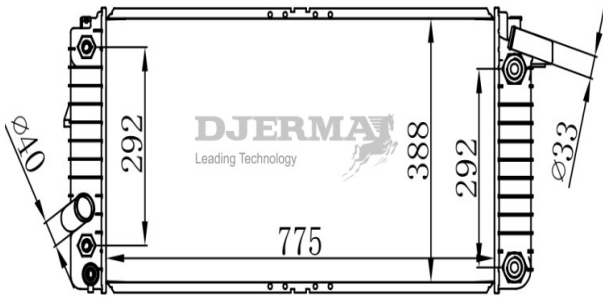

ILLUSTRATION

RA-00XXX

RA-00119A

CORE SIZE : 775*388*32   DPI : 1482
TANK SIZE : 58/58*417   NISSENS : 60884A
CONN SIZE : 40/33   OIL COOLER : 292
OEM : 52457777 / 52461212