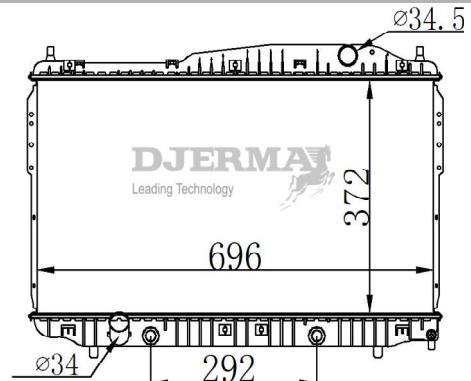

RA-00008A

CORE SIZE : 372*696*16   DPI :
TANK SIZE : 47/52*717.5   NISSENS :
CONN SIZE : 34.5/34   OIL COOLER : 292
OEM : 9023006