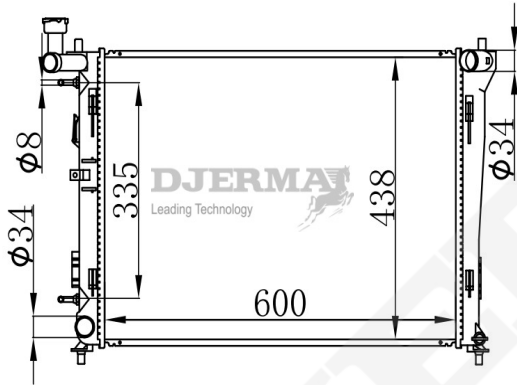

RA-03111A

CORE SIZE : 600*438*16   DPI : 2928
TANK SIZE : 46/46*462   NISSENS : 66676
CONN SIZE : 34   OIL COOLER : 335
OEM : 253102H050