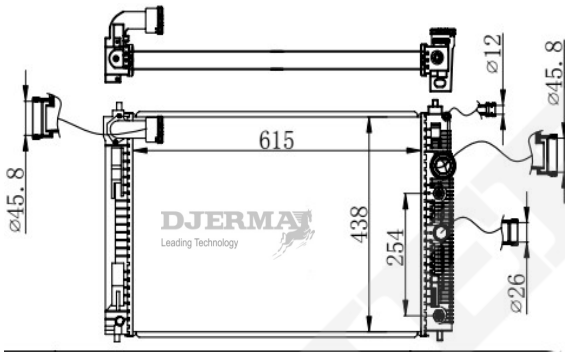

RA-07194A

CORE SIZE : 615*438*36 DPI :13632
 TANK SIZE :60/60*449 NISSENS :
 CONN SIZE : 46/46 OIL COOLER :
 OEM :

RA-07195

CORE SIZE : 450*688*26 DPI :
 TANK SIZE :47/47*713 NISSENS :
 CONN SIZE : 35/35 OIL COOLER :
 OEM :