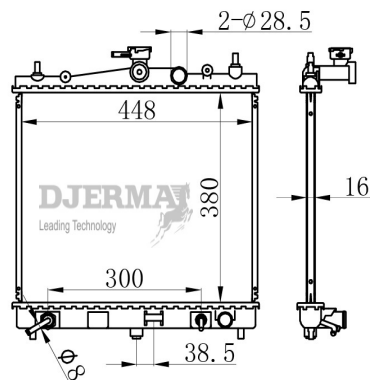

RA-07209A

CORE SIZE : 380*448*16   DPI :
TANK SIZE :36/47*471   NISSENS :
CONN SIZE : 28.5/28.5   OIL COOLER :
OEM :