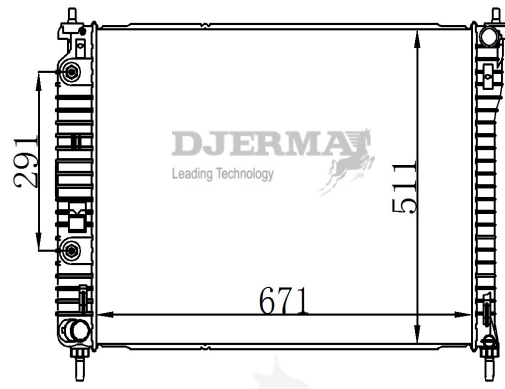

ILLUSTRATION

RA-00XXX

RA-00023A

CORE SIZE : 620*370*26 DPI :
 TANK SIZE : 48/48*381.5 NISSENS :
 CONN SIZE : 34.5/38.5 OIL COOLER : 292
 OEM : 95298553

RA-00024A

CORE SIZE : 671*511*26 DPI :
 TANK SIZE : 65/65*528 NISSENS :
 CONN SIZE : 34 OIL COOLER : 291
 OEM : 20777071