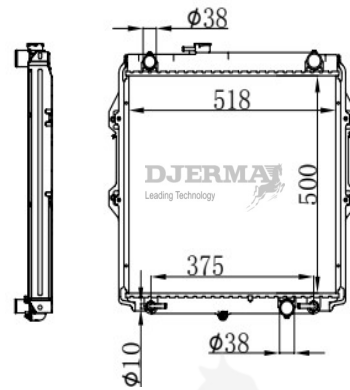

RA-12228A-Q

CORE SIZE :500*518*36   DPI :
TANK SIZE : 55/55*544   NISSENS : 64597A
CONN SIZE : 38   OIL COOLER : 375
OEM : 1640030090