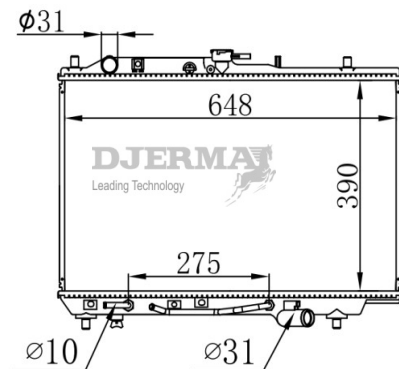

RA-02114A

CORE SIZE : 390*648*16   DPI : 1135
TANK SIZE : 47/52*668   NISSENS :
CONN SIZE : 31   OIL COOLER : 275
OEM : BP0215200H