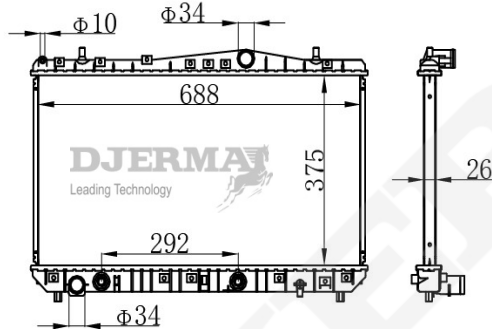

RA-00053A-N

CORE SIZE : 375*688*26   DPI :
TANK SIZE: 47/51*717   NISSENS :
CONN SIZE: 34/34   OIL COOLER : 292
OEM : 96553243