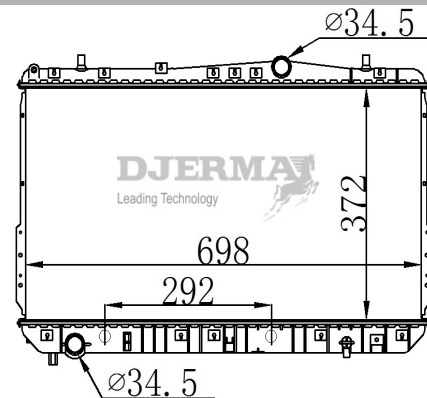

RA-00005A

CORE SIZE : 372*698*16   DPI :
TANK SIZE : 47/52*717   NISSENS : 61634
CONN SIZE : 34.5   OIL COOLER : 292
OEM : 5484588