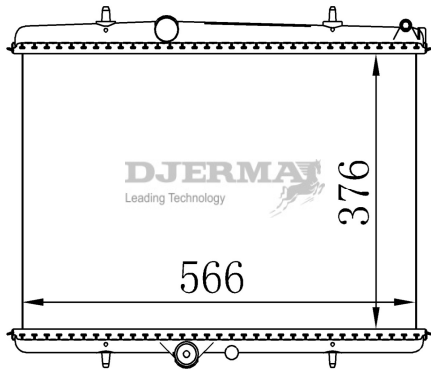

ILLUSTRATION

RA-21XXX

RA-21006

CORE SIZE : 376*566*16   DPI :
TANK SIZE : 41/41*586.8   NISSENS :
CONN SIZE : 34/32   OIL COOLER : NONE
OEM : 9680533480