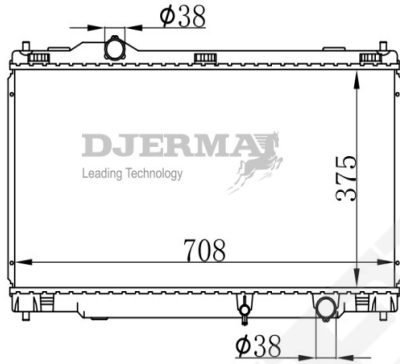

RA-12163

CORE SIZE : 375*708*16   DPI : 2968
TANK SIZE : 48/40*735   NISSENS :
CONN SIZE : 38   OIL COOLER : NONE
OEM : 1640031440