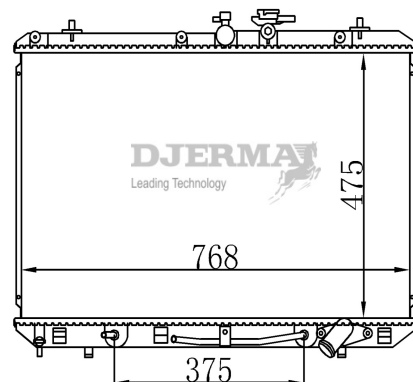

RA-12009A

CORE SIZE : 475*768*16 DPI :
 TANK SIZE : 48/48*794 NISSENS :
 CONN SIZE : 34 OIL COOLER : 375
 OEM : 16041-0V040

ILLUSTRATION

RA-12XXX

RA-12010A

CORE SIZE : 475*768*16 DPI : 13023
 TANK SIZE : 48/48*794 NISSENS :
 CONN SIZE : 34 OIL COOLER : 375
 OEM : 16041-31540