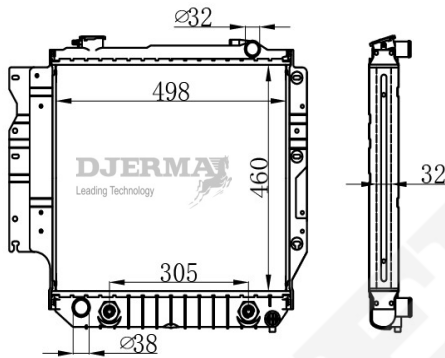

RA-00179A

CORE SIZE : 460*498*32   DPI : 1682/1015/2101
TANK SIZE : 60/60*510   NISSENS :
CONN SIZE : 32   OIL COOLER : 305
OEM : 52004781 / 52006122