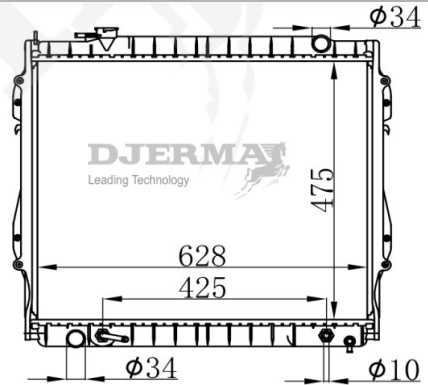

RA-12149A

CORE SIZE : 475*628*26   DPI : 1778
TANK SIZE : 53/53*655   NISSENS : 64624A
CONN SIZE : 34   OIL COOLER : 425
OEM : 164100C022 / 164100C023