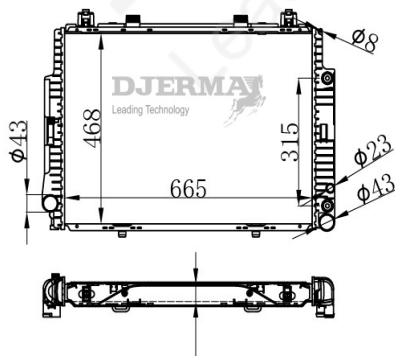

RA-08125A

CORE SIZE : 665*468*32   DPI : 1313/1315
TANK SIZE : 65/65*496   NISSENS :62716A
CONN SIZE : 43/43   OIL COOLER :315
OEM : 1405001403/1603

RA-08126A