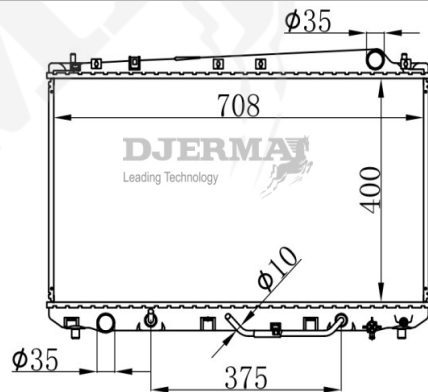

RA-12106A

CORE SIZE : 400*708*16   DPI : 2324
TANK SIZE : 48/48*735   NISSENS :
CONN SIZE : 35   OIL COOLER : 375
OEM : 164000A180 / 16410YZZAP