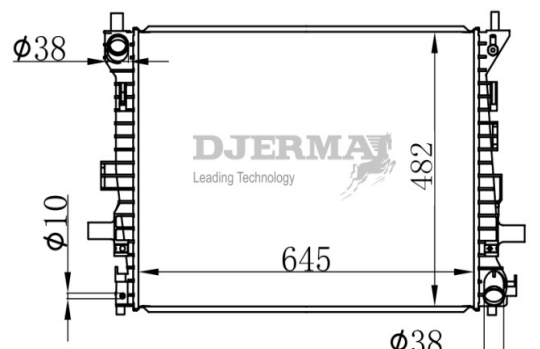

RA-01114

CORE SIZE : 645*482*26   DPI : 2852
TANK SIZE : 46/46*503   NISSENS :
CONN SIZE : 38   OIL COOLER : NONE
OEM : 8W7Z8005A