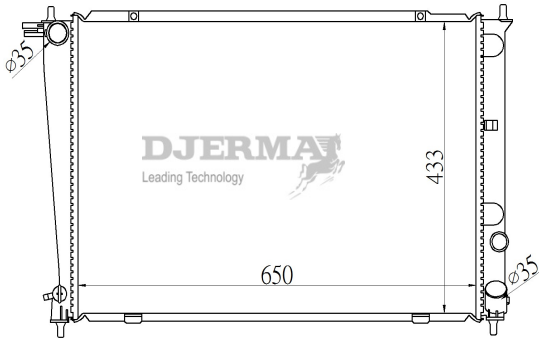

ILLUSTRATION

RA-03XXX

RA-03004

CORE SIZE : 650*433*16   DPI :
TANK SIZE : 47/47*448.5   NISSENS : 67039
CONN SIZE : 34.5/35.5   OIL COOLER : NONE
OEM : 25310-4A010