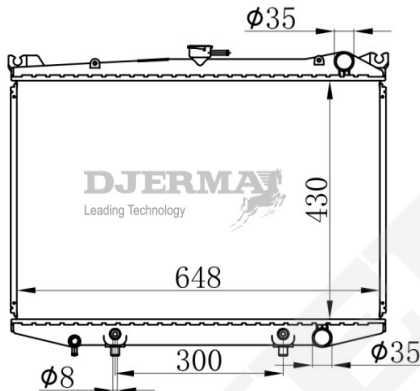

RA-07115A

CORE SIZE : 430*648*26   DPI : 314
TANK SIZE : 46/46*669   NISSENS :
CONN SIZE : 35   OIL COOLER : 300
OEM : 2146007G11 / 2146073P00