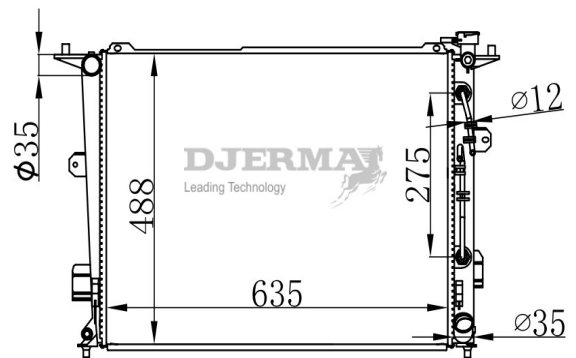

RA-03104A

CORE SIZE : 635*488*16   DPI : 13085
TANK SIZE : 46.5/46.5*490   NISSENS :
CONN SIZE : 35   OIL COOLER : 275
OEM : 253093M180