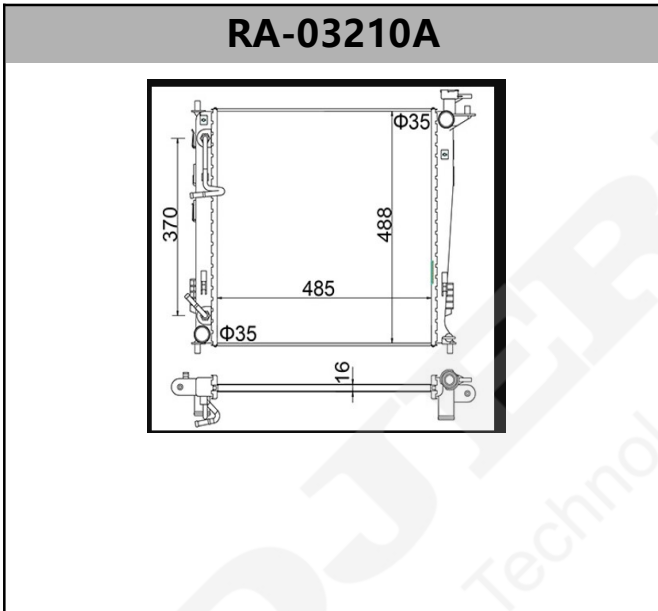

RA-03206

CORE SIZE : 445*568*26 DPI :
 TANK SIZE : 62/62*589 NISSENS : 66996
 CONN SIZE : 35/35 OIL COOLER : NONE
 OEM : 25310-4F210

RA-03207

CORE SIZE : 400*568*32 DPI :
 TANK SIZE : 53.5/53.5*592 NISSENS : 67497/6749
 CONN SIZE : 35/35 OIL COOLER : NONE
 OEM : 25310-4B600/4B001