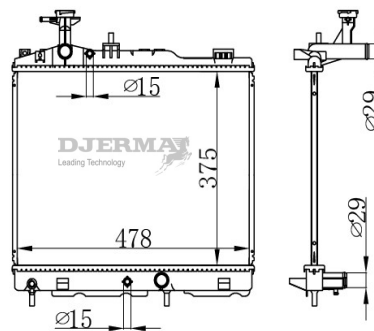

RA-10203

CORE SIZE : 375*478*16   DPI : 13469
TANK SIZE : 33/40*504   NISSENS : 68187
CONN SIZE : 29/29   OIL COOLER :
OEM : 1350A541