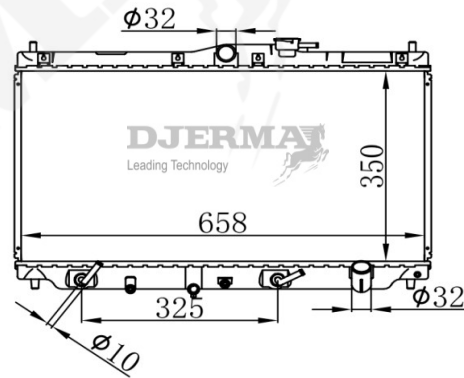

RA-11108A

CORE SIZE : 350*658*26   DPI : 19
TANK SIZE : 50/50*688   NISSENS : 622831
CONN SIZE : 32   OIL COOLER : 325
OEM : 19010P39903 / 19010PT1908