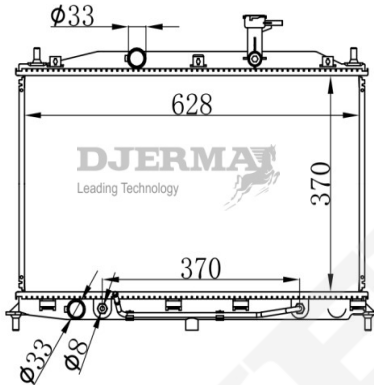

RA-03101A

CORE SIZE : 370*628*16   DPI : 2896
TANK SIZE : 47/47*655   NISSENS : 67503
CONN SIZE : 33   OIL COOLER : 370
OEM : 253101E151 / 253101E150