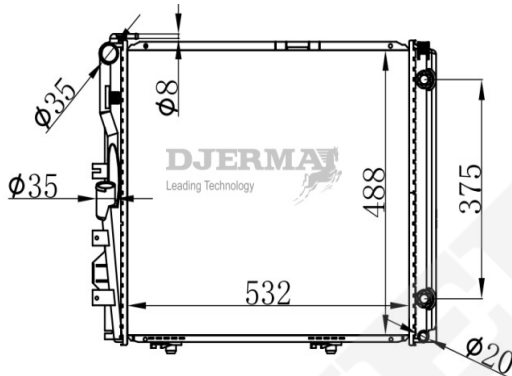

RA-08103A

CORE SIZE : 532*488*32   DPI : 453
TANK SIZE : 55/55*519   NISSENS : 62683A
CONN SIZE : 35   OIL COOLER : 375
OEM : 1245002803 / 1245009003