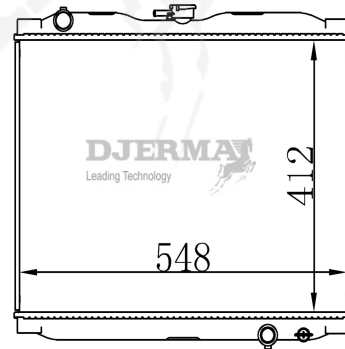

RA-17004

CORE SIZE : 412*548*32   DPI :
TANK SIZE : 53/53*562   NISSENS :
CONN SIZE :   OIL COOLER : NONE
OEM : 130110019