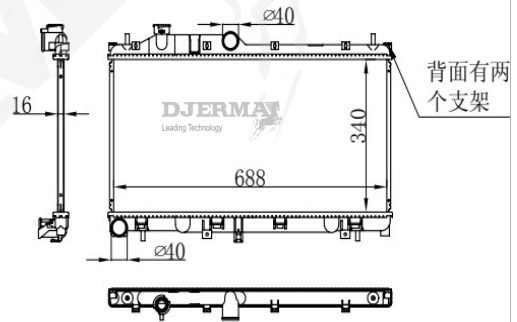

RA-19123

CORE SIZE : 340*688*16   DPI : 13425
TANK SIZE : 36/36*713   NISSENS :
CONN SIZE : 40/40   OIL COOLER :
OEM :45111-SA111