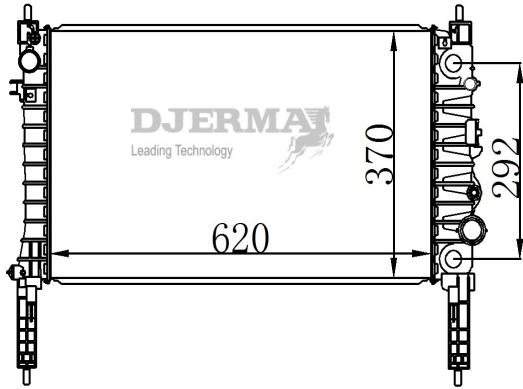

ILLUSTRATION

RA-00XXX

RA-00023A

CORE SIZE : 620*370*26   DPI :
TANK SIZE : 48/48*381.5   NISSENS :
CONN SIZE : 34.5/38.5   OIL COOLER : 292
OEM : 95298553