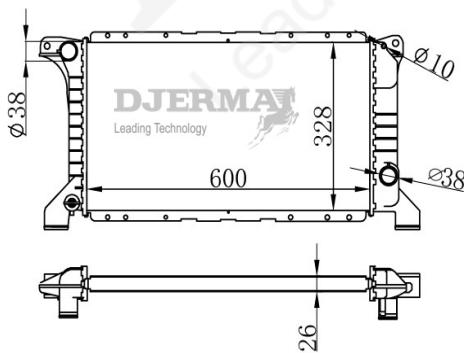

RA-01239

CORE SIZE :700*328*26   DPI :
TANK SIZE : 64/64*339   NISSENS :62177
CONN SIZE : 38/38   OIL COOLER :
OEM : 1040077