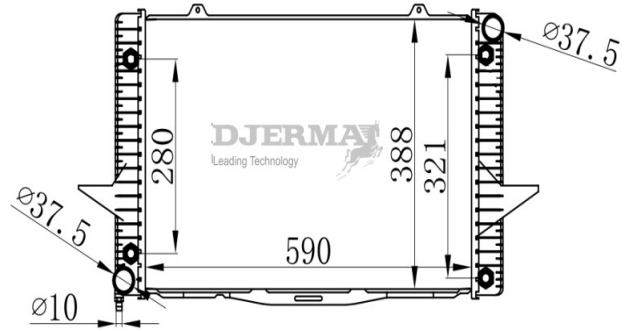

ILLUSTRATION

RA-09XXX

RA-09101A

CORE SIZE : 590*388*32 DPI : 1851
 TANK SIZE : 56/56*413 NISSENS : 65535A
 CONN SIZE : 33.5/33 OIL COOLER : 280
 OEM : 8601354 / 8601358 / 8602561

RA-09102A

CORE SIZE : 590*388*32 DPI : 2099
 TANK SIZE : 56/56*413 NISSENS : 65539
 CONN SIZE : 37.5 OIL COOLER : 280/321
 OEM : 8601356 / 8602562