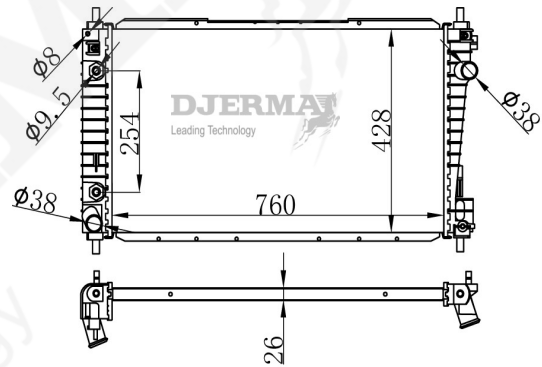

RA-01219A

CORE SIZE : 760*428*26   DPI : 1729
TANK SIZE : 46/76*436   NISSSENS :
CONN SIZE : 38/38   OIL COOLER : 254
OEM : F70Z8005AA