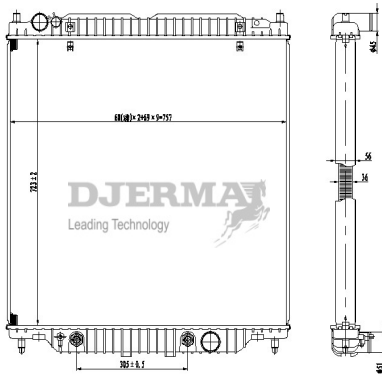

RA-00183A

CORE SIZE : 722*768*36   DPI : 2887
TANK SIZE : 76/76*771.2   NISSENS :
CONN SIZE : 45/51   OIL COOLER : 305
OEM : 6C3Z8005DA