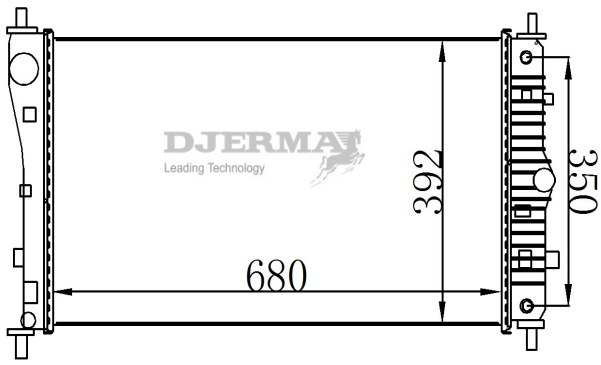

RA-28107

CORE SIZE : 475*398*16 DPI :
 TANK SIZE : 43/43*414 NISSENS : 61786
 CONN SIZE : 35/35 OIL COOLER : NONE
 OEM : 46420484/46425657

ILLUSTRATION

RA-29XXX

RA-29001A

CORE SIZE : 680*392*26 DPI :
 TANK SIZE : 42/42*418 NISSENS :
 CONN SIZE : 35/38 OIL COOLER : 350
 OEM : C00016651