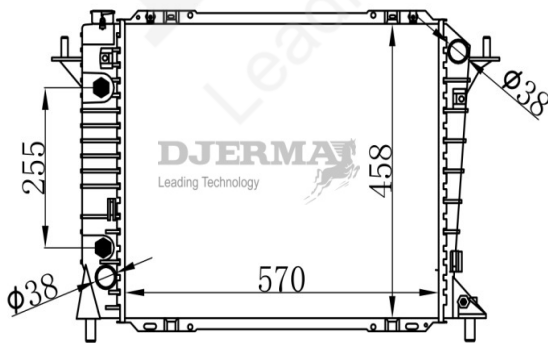

RA-01185A

CORE SIZE : 570*458*26   DPI : 1550
TANK SIZE : 47/76*470   NISSENS :
CONN SIZE : 38   OIL COOLER : 254
OEM : F6SH8005AA / F6SZ8005A