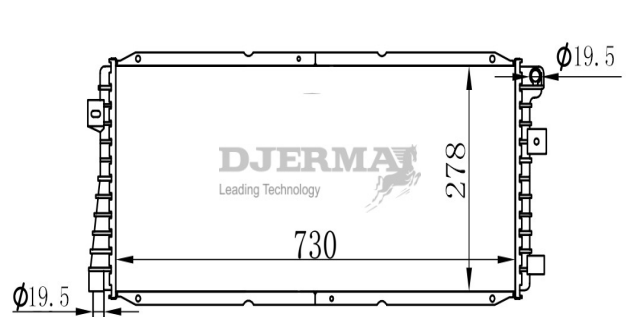

RA-01120

CORE SIZE : 730*278*16   DPI : 2763
TANK SIZE : 37/37*303   NISSENS :
CONN SIZE : 19.5   OIL COOLER : NONE
OEM : 5M6H8005AC / 5M6H8005BE