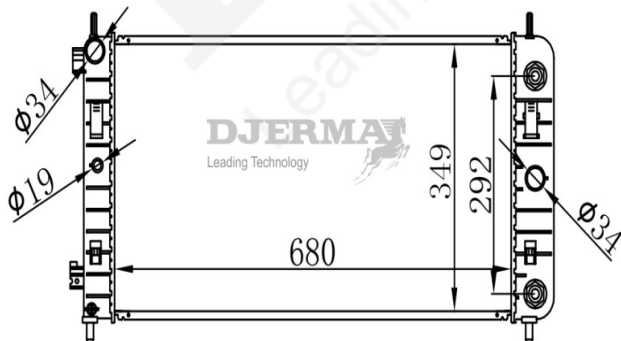

RA-00169A

CORE SIZE : 680*349*26   DPI : 2727
TANK SIZE : 48/48*379   NISSENS :
CONN SIZE : 34   OIL COOLER : 292
OEM : 52494386