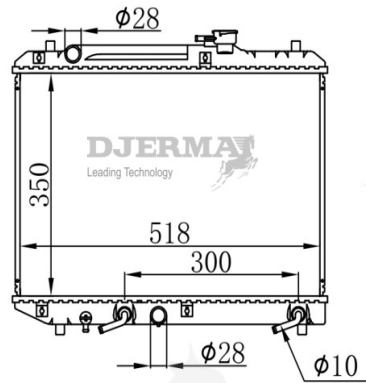

RA-13102A

CORE SIZE : 350*518*16   DPI : 2085
TANK SIZE : 33/40*544   NISSENS : 64176
CONN SIZE : 28   OIL COOLER : 300
OEM : 1770060G10 / 1770060G12