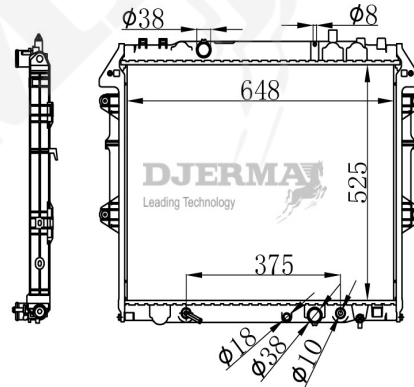

RA-12222A

CORE SIZE : 525*648*26   DPI :
TANK SIZE : 48/48*678   NISSENS :
CONN SIZE : 38/38.8   OIL COOLER : 375
OEM : 16400-0L150