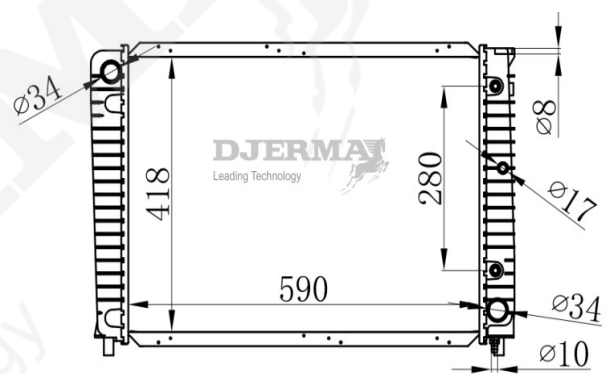

RA-09104A

CORE SIZE : 590*418*32   DPI : 1577
TANK SIZE : 56/56*451   NISSENS : 65538
CONN SIZE : 34   OIL COOLER : 280
OEM : 8601002 / 8603855