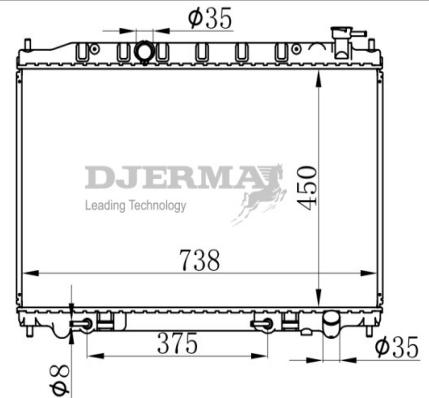

RA-07116A

CORE SIZE : 450*738*26 DPI : 2578
 TANK SIZE : 48/48*757 NISSENS : 68712
 CONN SIZE : 35.5 OIL COOLER : 375
 OEM : 21460CA010

ILLUSTRATION

RA-07XXX

RA-07117A

CORE SIZE : 672*458*26 DPI : 13039
 TANK SIZE : 46/46*481 NISSENS :
 CONN SIZE : 35 OIL COOLER : 265
 OEM : 214601AA0A