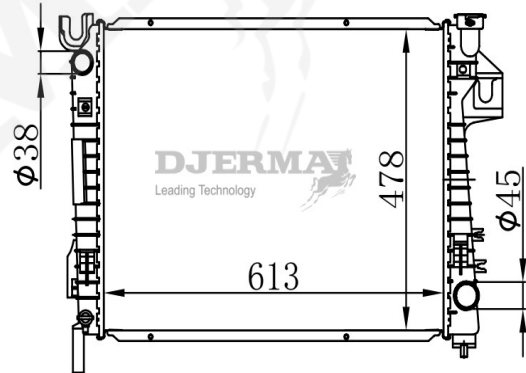

RA-10140

CORE SIZE : 613*478*32 DPI : 2480
 TANK SIZE : 77.5/77.5*497.5 NISSENS : 69018
 CONN SIZE : 38/45 OIL COOLER : NONE
 OEM : 52030191AB / 52028829AE

RA-10141

CORE SIZE : 615*728*32 DPI : 2583
 TANK SIZE : 70.5/70.5*753 NISSENS :
 CONN SIZE : 51 OIL COOLER : NONE
 OEM : 55056392AA