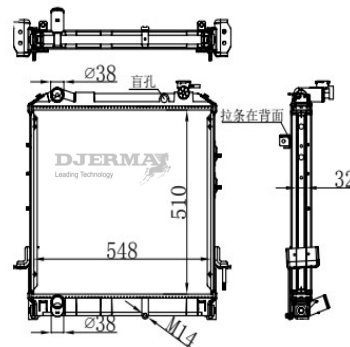

RA-17108

CORE SIZE : 510*548*32   DPI :
TANK SIZE : 52/52*571   NISSENS :
CONN SIZE : 38/38   OIL COOLER :
OEM :