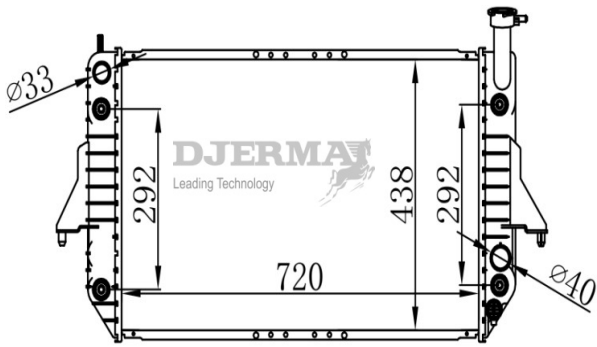

ILLUSTRATION

RA-00XXX

RA-00129A

CORE SIZE : 720*438*26   DPI : 1688
TANK SIZE : 58/58*472   NISSENS : 60908
CONN SIZE : 33/40   OIL COOLER : 292
OEM : 52458208 / 5246041C