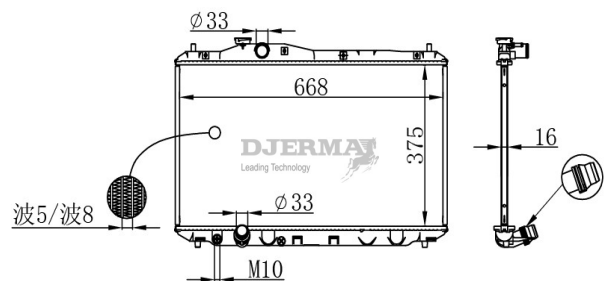

RA-11154

CORE SIZE : 375*668*16   DPI : 13221
TANK SIZE : 35/50*684   NISSENS :
CONN SIZE : 33   OIL COOLER : NONE
OEM : 19010R1BA51 / 19010R1BA01