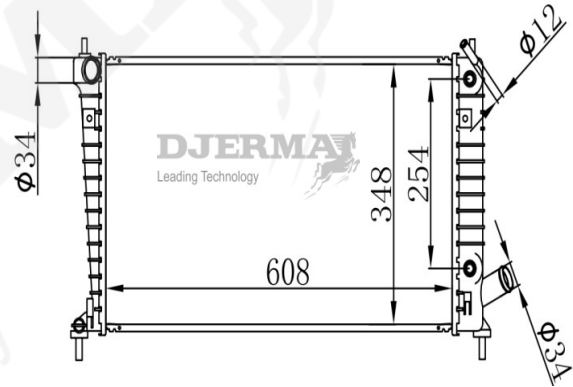

RA-00186A

CORE SIZE : 608*348*26   DPI : 2283
TANK SIZE : 54.7/54.7*374.8   NISSENS : 68001A
CONN SIZE : 34   OIL COOLER : 254
OEM : 4575718 / 52466798 / 5329354