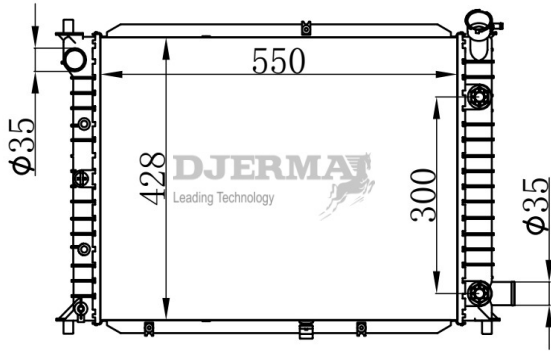

ILLUSTRATION

RA-01XXX

RA-01121A

CORE SIZE : 550*428*26   DPI : 1273
TANK SIZE : 47/47*436   NISSENS : 62016
CONN SIZE : 35   OIL COOLER : 300
OEM : F5CZ8005A