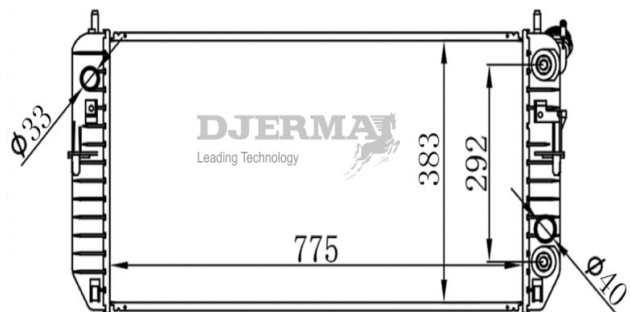

RA-00106A

CORE SIZE : 775*383*26   DPI : 2854
TANK SIZE : 58/58*417   NISSENS :
CONN SIZE : 33/40   OIL COOLER : 292
OEM : 25772258