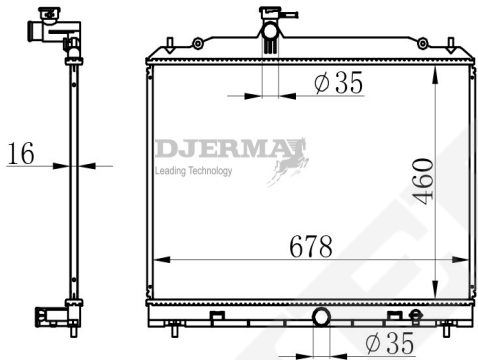

RA-07206

CORE SIZE :460*678*16   DPI :
TANK SIZE :33/33*699   NISSENS :
CONN SIZE :35/35   OIL COOLER :
OEM : 21410-CY000