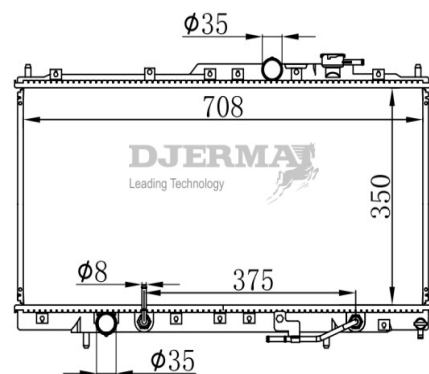

RA-10112A

CORE SIZE : 350*708*26   DPI : 2410
TANK SIZE : 48/48*735   NISSENS : 68180
CONN SIZE : 35   OIL COOLER : 375
OEM : 5017620AB / MR373104