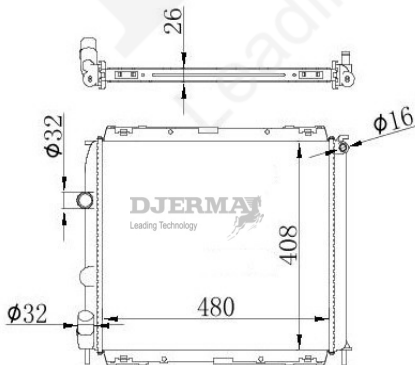

RA-19104

CORE SIZE : 480*408*26   DPI :
TANK SIZE :   NISSENS : 63886
CONN SIZE :   OIL COOLER :
OEM : 7700430143/ 7700431