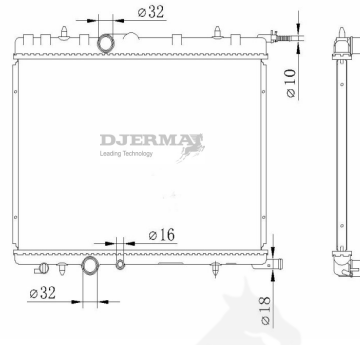

RA-18108

CORE SIZE : 380*538*16   DPI :
TANK SIZE : 43/43*463   NISSENS :
CONN SIZE : 32/32   OIL COOLER :
OEM : 13010-DC680