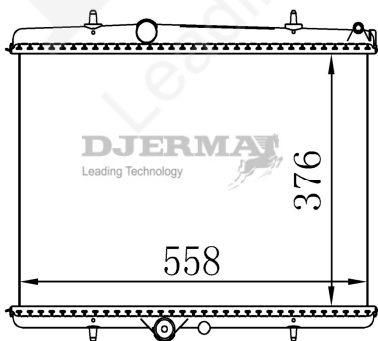

RA-21004

CORE SIZE : 376*558*16 DPI :
 TANK SIZE : 41/41*586.8 NISSENS :
 CONN SIZE : 34/32 OIL COOLER : NONE
 OEM : 9800713680

RA-21005

CORE SIZE : 376*566*26 DPI :
 TANK SIZE : 41/41*586.8 NISSENS :
 CONN SIZE : 34/32 OIL COOLER : NONE
 OEM : 9804858980