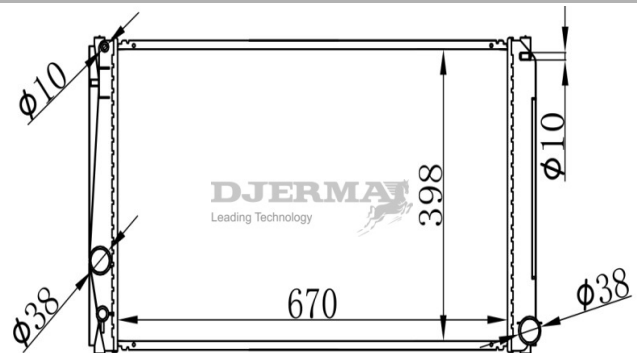

RA-12017

CORE SIZE : 670*398*16   DPI : 2891
TANK SIZE : 40/40*424   NISSENS :
CONN SIZE 38/38   OIL COOLER : NONE
OEM : 16400-28560