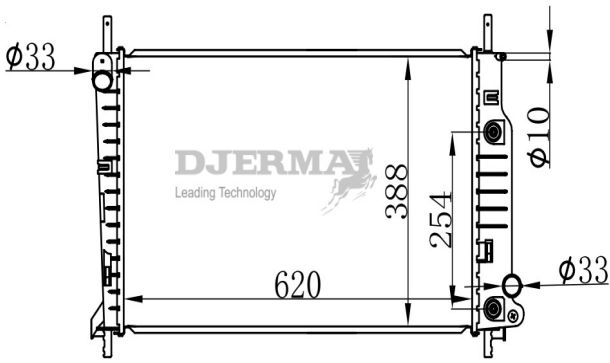

ILLUSTRATION

RA-01XXX

RA-01109A

CORE SIZE : 620*388*26   DPI : 1719
TANK SIZE : 76/76*770   NISSENS :
CONN SIZE : 33   OIL COOLER : 254
OEM : F5RZ8005AB / YS2Z8005DA