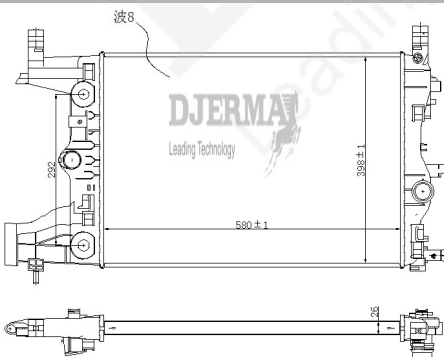

RA-00010A-N

CORE SIZE : 580*398*26   DPI :
TANK SIZE : 48/48*408   NISSENS :
CONN SIZE : 38.5/30   OIL COOLER : NONE
OEM :