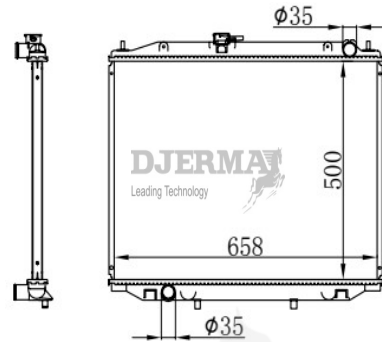

RA-07189

CORE SIZE : 500*658*26   DPI :
TANK SIZE :48/48*678   NISSENS :68708A
CONN SIZE : 35/35   OIL COOLER :
OEM : 21410-7F000