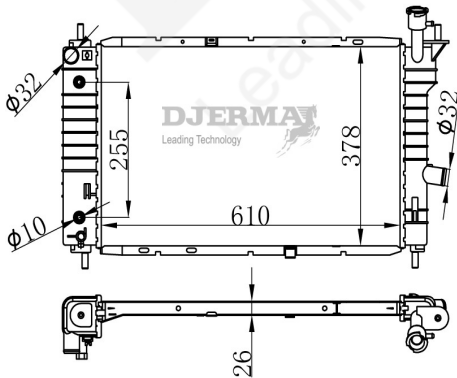

RA-01214A

CORE SIZE : 610*378*26   DPI : 1322
TANK SIZE : 46/77*384   NISSENS :
CONN SIZE : 32/32   OIL COOLER :255
OEM : F23H8005AA