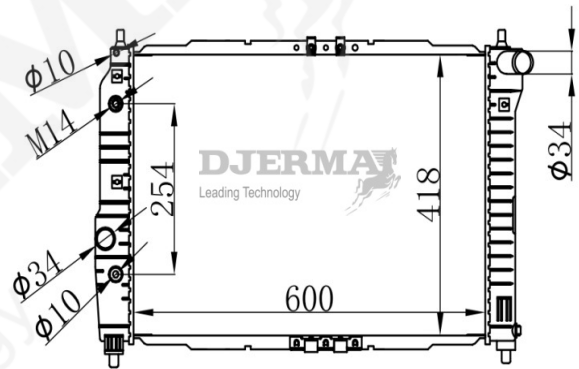

RA-00132A

CORE SIZE : 600*418*16   DPI : 2873
TANK SIZE : 46/46*438   NISSENS : 61637
CONN SIZE : 34.5   OIL COOLER : 254
OEM : 96444386 / 96816483