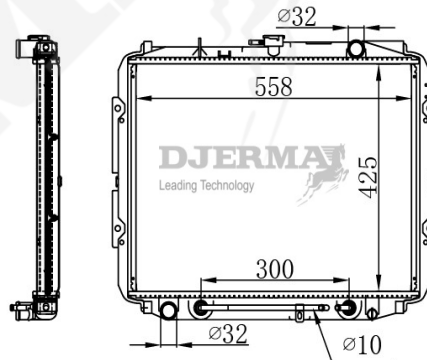

RA-11174A

CORE SIZE : 425*558*26 DPI : 1446
 TANK SIZE : 50/50*586 NISSENS :
 CONN SIZE : 32 OIL COOLER : 300
 OEM : 8943844330

RA-11175-S

CORE SIZE : 547*440.5*16 DPI : 13583
 TANK SIZE : 40.5/40.5*465 NISSENS :
 CONN SIZE : 32.5/32.5 OIL COOLER :
 OEM : DT4221357081/16102