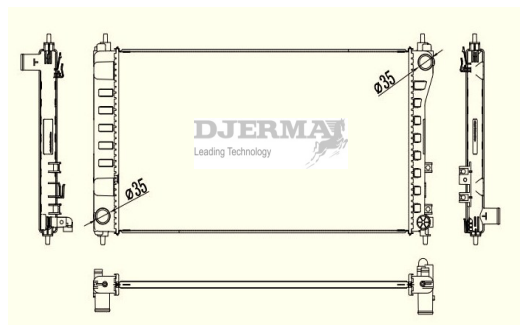

RA-07203

CORE SIZE : 720*407*16   DPI :
TANK SIZE : 45/45*418.5   NISSENS :
CONN SIZE : 35/35   OIL COOLER :
OEM : 21410-6CT0B