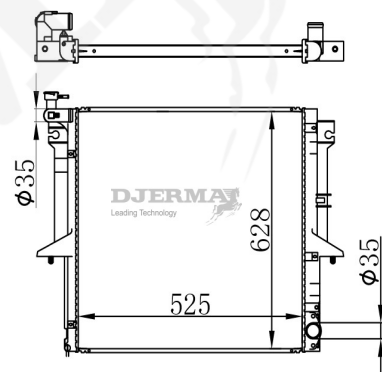

RA-10197

CORE SIZE : 525*628*26   DPI :
TANK SIZE : 47.7/47.7*659.6   NISSENS : 628965
CONN SIZE :   OIL COOLER :
OEM : MN135120