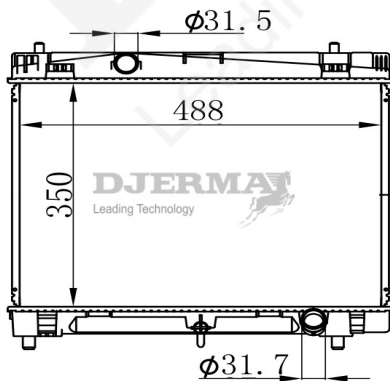

RA-12016

CORE SIZE : 350*488*16 DPI : 2889
 TANK SIZE : 33/40*506 NISSENS :
 CONN SIZE : 31.5/31.7 OIL COOLER : NONE
 OEM : 1640021270

RA-12017

CORE SIZE : 670*398*16 DPI : 2891
 TANK SIZE : 40/40*424 NISSENS :
 CONN SIZE 38/38 OIL COOLER : NONE
 OEM : 16400-28560