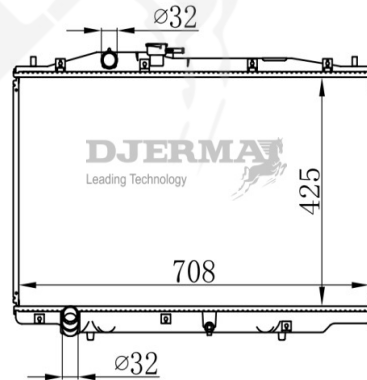

RA-11164

CORE SIZE : 425*708*26   DPI : 2773
TANK SIZE : 48/48*735   NISSENS :
CONN SIZE : 32   OIL COOLER : NONE
OEM : 19010RDAA51 / 19010RDAA52