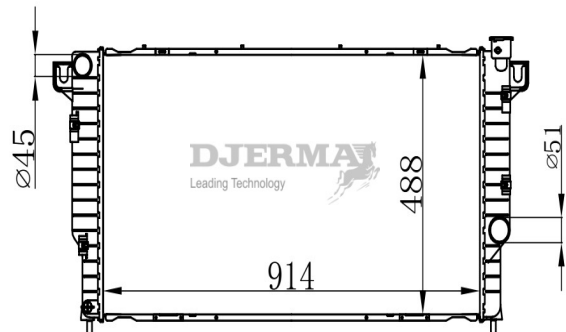

RA-10136

CORE SIZE : 914*488*58   DPI : 1553
TANK SIZE : 84.2/84.2*512.3   NISSENS :
CONN SIZE : 45/51   OIL COOLER : NONE
OEM : 52006479 / 52030191