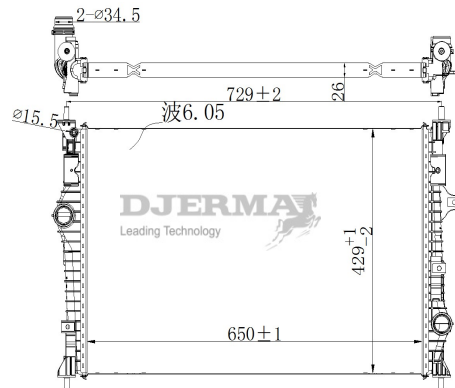

RA-18006

CORE SIZE : 650*429*26   DPI :
TANK SIZE : 41.5/41.5*438   NISSENS :
CONN SIZE : 34.5/34.5   OIL COOLER : NONE
OEM : 9678711180/1301010-SL008-01