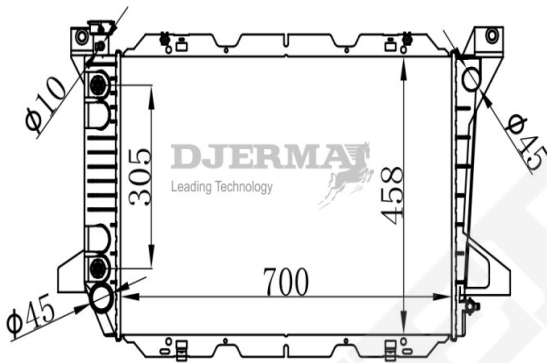

RA-01105A

CORE SIZE : 700*458*58   DPI : 1451
TANK SIZE : 76/76*470   NISSENS : 62981
CONN SIZE : 45   OIL COOLER : 305
OEM : F2TZ8005KA