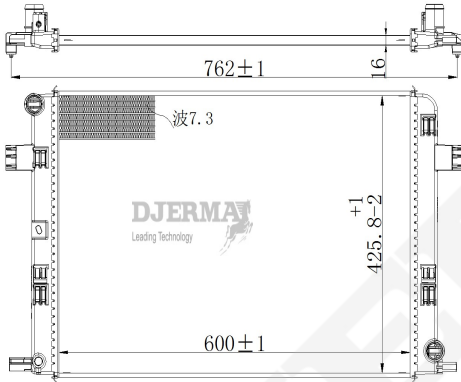

RA-16013

CORE SIZE : 600*425.8*16   DPI :
TANK SIZE: 33/33*437.5   NISSENS :
CONN SIZE:51/51   OIL COOLER : NONE
OEM :10130419