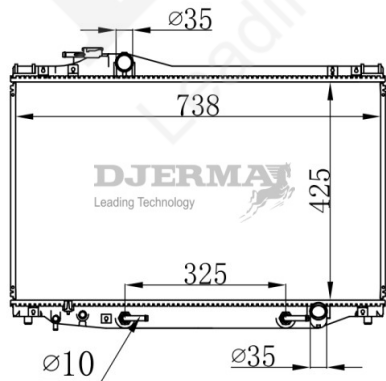

RA-12171A

CORE SIZE : 425*738*26   DPI : 1305
TANK SIZE : 48/54.5*755   NISSENS :
CONN SIZE : 35   OIL COOLER : 325
OEM : 1640046110 / 1640046121