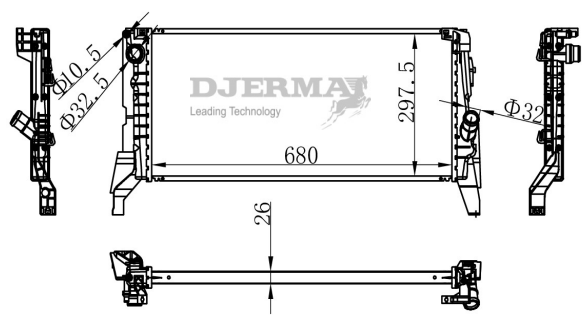

RA-05137-S

CORE SIZE :680*298*26   DPI : 13544
TANK SIZE : 41.5/41.5*317.5   NISSENS :
CONN SIZE : 32.5/32.5   OIL COOLER : NONE
OEM : 17117617635/MC3010106