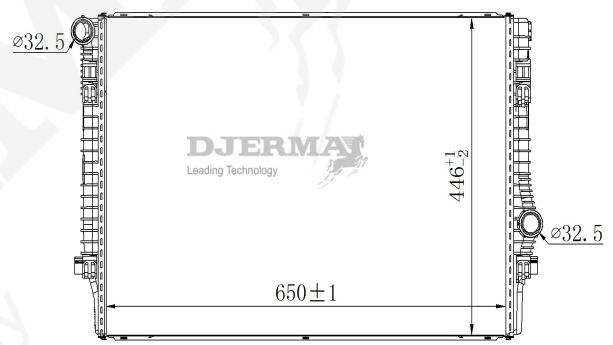

RA-04021

CORE SIZE : 650*446*32   DPI : 13529
TANK SIZE 42/42*451   NISSENS :
CONN SIZE : 32.5/32.5   OIL COOLER : NONE
OEM : 5QD 121 251 C/5QD121251S