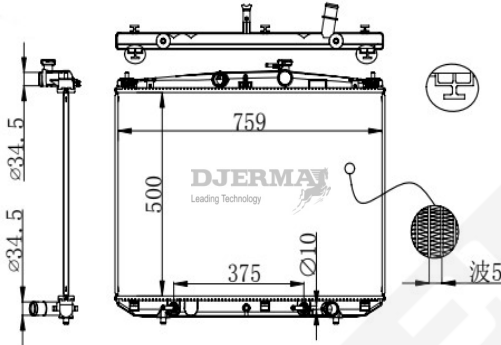

RA-12282A-S

CORE SIZE : 500*759*26   DPI :
TANK SIZE :44/44*771   NISSENS : 606544
CONN SIZE : 34.5/34.5   OIL COOLER :375
OEM :