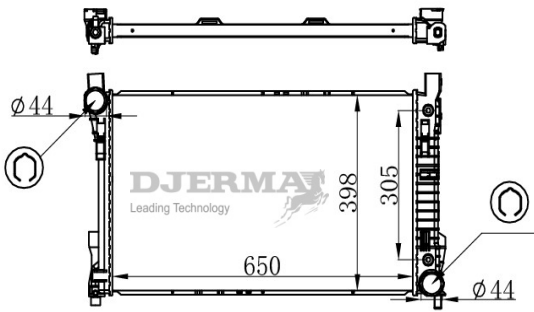

RA-08067

CORE SIZE : 640*428*32 DPI :
 TANK SIZE: 48/48*445 NISSENS :
 CONN SIZE :47/47 OIL COOLER :
 OEM : 0995002703

ILLUSTRATION

RA-08XXX

RA-08101A

CORE SIZE : 650*398*32 DPI : 2337-PA26
 TANK SIZE : 49/49*415 NISSENS : 62786A
 CONN SIZE : 44/44 OIL COOLER : 305
 OEM : 2035000303 / 2035000503/2035001103