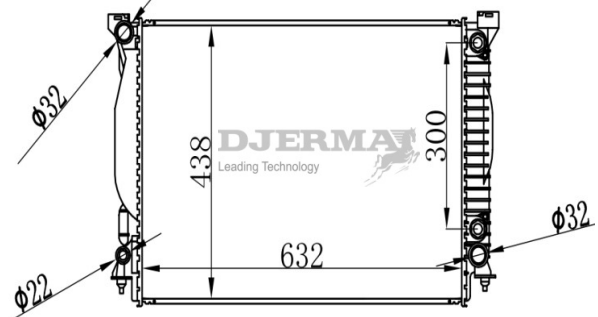

RA-06105A

CORE SIZE : 632*438*32   DPI : 2590
TANK SIZE : 48/48*460   NISSENS : 60307A
CONN SIZE : 32   OIL COOLER : 300
OEM : 8E0 121 25M / 8E0 121 251 S