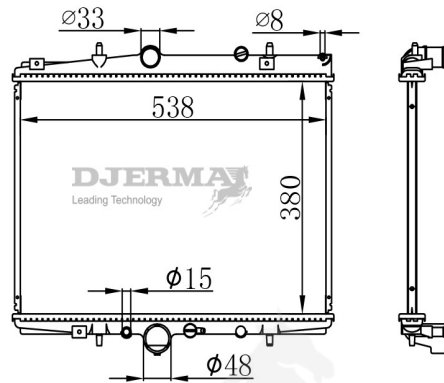

RA-18102

CORE SIZE : 380*538*16   DPI :
TANK SIZE : 42.5/43.5*563   NISSENS : 61292A
CONN SIZE : 33/48   OIL COOLER :
OEM : 1330.64