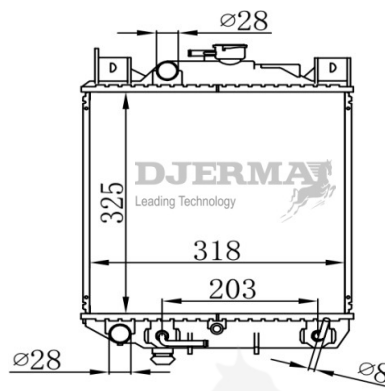

RA-13108A

CORE SIZE : 325*318*26   DPI : 1444
TANK SIZE : 50/50*346   NISSENS : 64182
CONN SIZE : 28   OIL COOLER : 203
OEM : 1770063B00