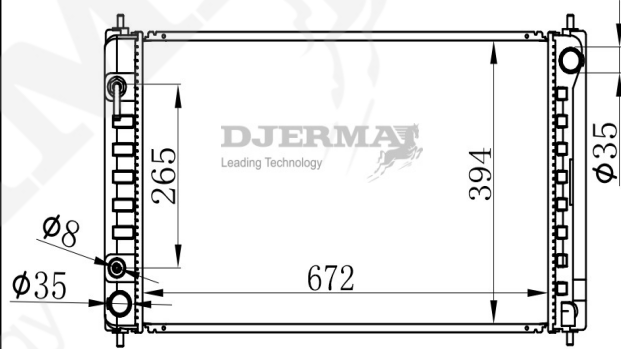

RA-07106A

CORE SIZE : 672*394*16   DPI : 2988
TANK SIZE : 47/47*430   NISSENS :
CONN SIZE : 35   OIL COOLER : 265
OEM : 21460JA00A