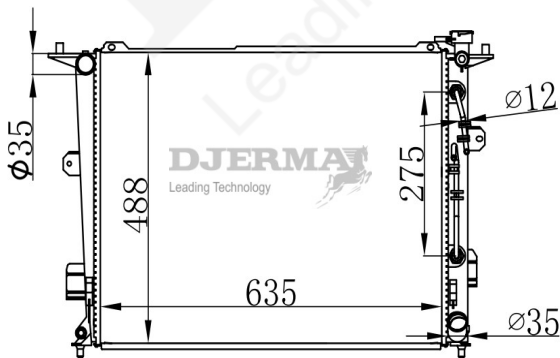

RA-03103A

CORE SIZE : 635*488*16   DPI : 13085
TANK SIZE : 47/47*490   NISSENS :
CONN SIZE : 35   OIL COOLER : 275
OEM : 253093M180 / 253103M900