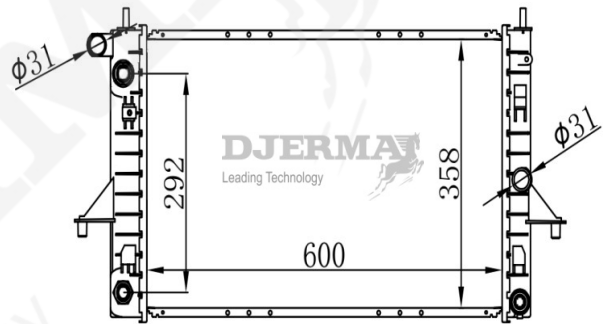

RA-00180A

CORE SIZE : 600*358*16   DPI : 2191
TANK SIZE : 58/58*393.5   NISSENS : 689011
CONN SIZE : 31   OIL COOLER : 292
OEM : 52476876 / 52474360