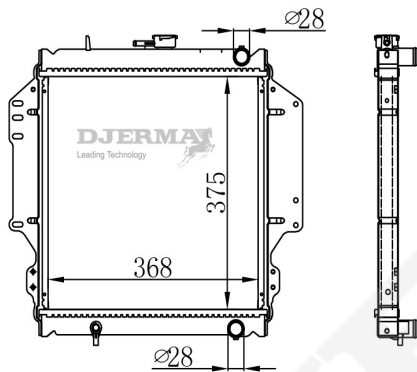

RA-13127

CORE SIZE : 375*368*26   DPI : 170
TANK SIZE : 40/40*397   NISSENS : 64184
CONN SIZE : 28   OIL COOLER :
OEM : 1770083002