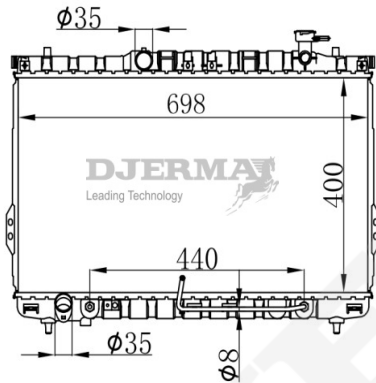

RA-03121A

CORE SIZE : 400*698*26   DPI : 2759
TANK SIZE : 46.5/46.5*727   NISSENS :
CONN SIZE : 35   OIL COOLER : 440
OEM : 2531026300