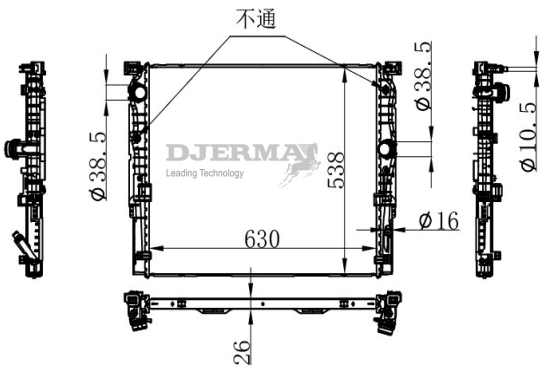

RA-05141

CORE SIZE :630*538*26 DPI :
 TANK SIZE : 42/42*538 NISSENS :
 CONN SIZE : 38.5/38.5 OIL COOLER : NONE
 OEM :

ILLUSTRATION

RA-05XXX

RA-05142

CORE SIZE :630*538*26 DPI :
 TANK SIZE : 42/42*537.5 NISSENS :
 CONN SIZE : 38.5/38.5 OIL COOLER : NONE
 OEM : 17118686026