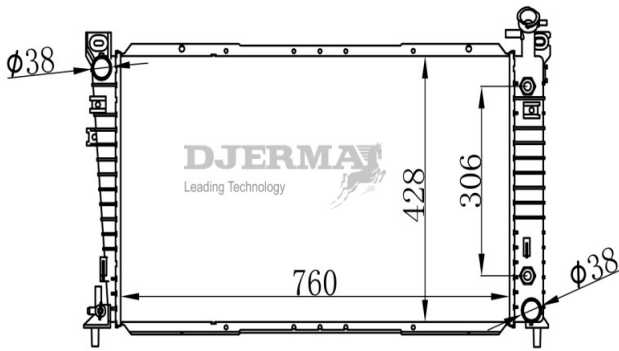

ILLUSTRATION

RA-01XXX

RA-01187A

CORE SIZE : 760*428*26   DPI : 1609
TANK SIZE : 47/76*436   NISSENS : 620681
CONN SIZE : 38   OIL COOLER : 306
OEM : F78Z8005AA