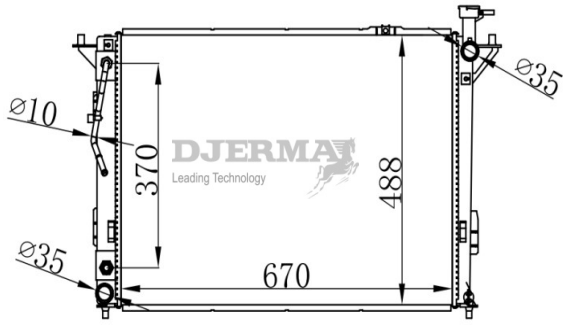

RA-03108A

CORE SIZE : 635*488*16 DPI : 13191
 TANK SIZE : 47/47*490 NISSENS :
 CONN SIZE : 35 OIL COOLER : 350
 OEM : 253103Q500

ILLUSTRATION

RA-03XXX

RA-03109A

CORE SIZE : 670*488*16 DPI : 13194
 TANK SIZE : 47/47*490 NISSENS :
 CONN SIZE : 35 OIL COOLER : 370
 OEM : 253101U200 / 253101U250