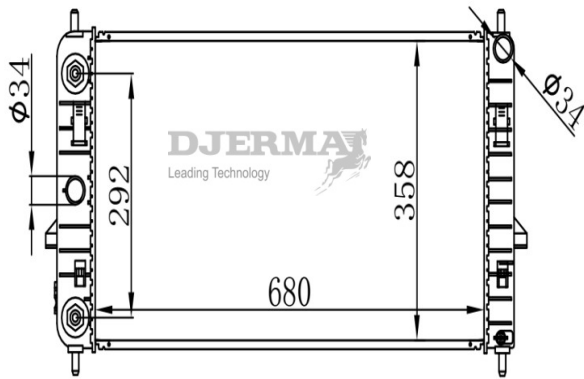

ILLUSTRATION

RA-00XXX

RA-00235A

CORE SIZE : 680*358*16   DPI : 2608
TANK SIZE : 50.3/50.3*376.3   NISSENS : 69461
CONN SIZE : 34   OIL COOLER : 292
OEM : 52482167