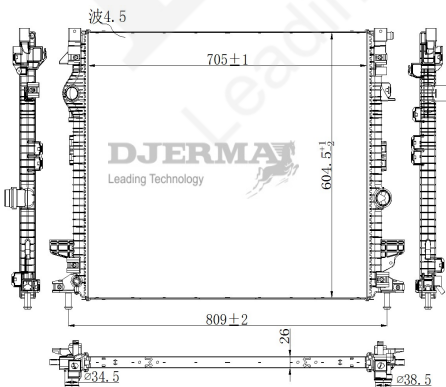

RA-01016

CORE SIZE : 705*604.5*26   DPI :
TANK SIZE: 41/41*609.5   NISSENS :
CONN SIZE: 34.5/38.5   OIL COOLER : NONE
OEM : F2G38005CE