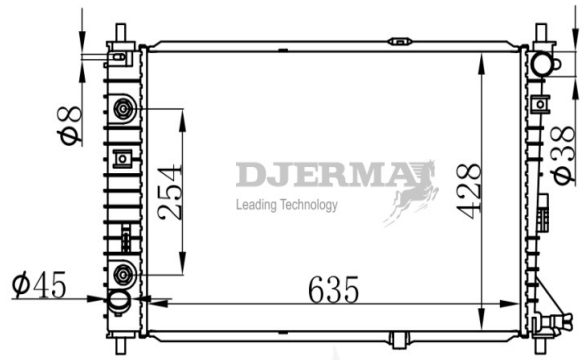

ILLUSTRATION

RA-01XXX

RA-01145A

CORE SIZE : 635*428*26 DPI : 2138
 TANK SIZE : 46/76*436 NISSENS : 69201
 CONN SIZE : 38/45 OIL COOLER : 255
 OEM : 1R3Z8005CA

RA-01146A

CORE SIZE : 635*428*26 DPI : 2139
 TANK SIZE : 47/76*436 NISSENS : 69202
 CONN SIZE : 38/45 OIL COOLER : 254
 OEM : 1R3Z8005AA/F8ZZ800