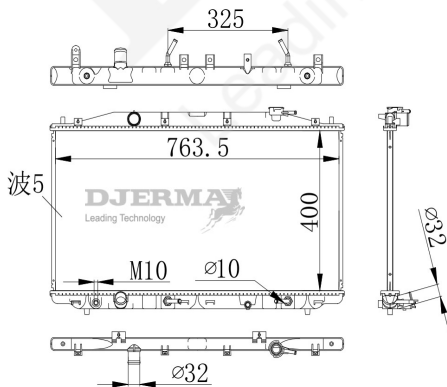

RA-11012A-S

CORE SIZE : 400*763.5*16   DPI : 13082
TANK SIZE : 33/48*793   NISSENS :
CONN SIZE : 32/32   OIL COOLER : 325
OEM : 19010-RL9-H52