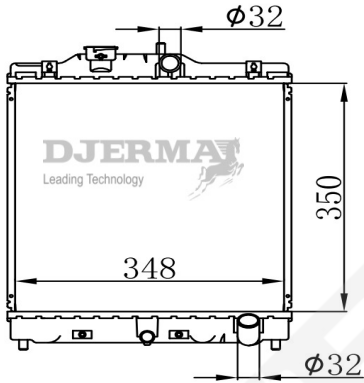

ILLUSTRATION

RA-11XXX

RA-11114

CORE SIZE : 325*658*16 DPI : 1943
 TANK SIZE : 40/50*688 NISSENS : 62276
 CONN SIZE : 28 OIL COOLER :
 OEM : 19010PM4003

RA-11115

CORE SIZE : 350*348*26 DPI : 1570
 TANK SIZE : 48/48*372 NISSENS :
 CONN SIZE : 32 OIL COOLER : NONE
 OEM : 19010P30G02