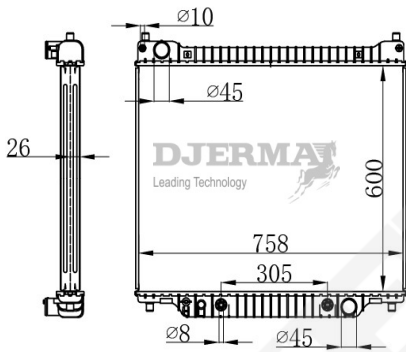

RA-01123A

CORE SIZE : 596*746*26   DPI : 1994
TANK SIZE : 76/76*770   NISSENS :
CONN SIZE : 45   OIL COOLER : 305
OEM : 6C2Z8005BA