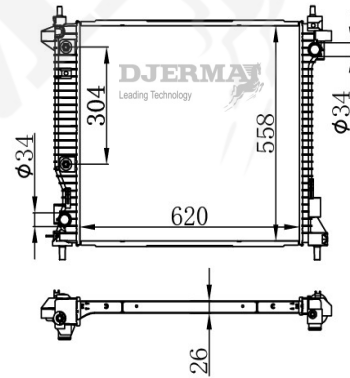

RA-00256A

CORE SIZE :620*558*26   DPI : 13241
TANK SIZE : 42.7/50*574.5   NISSENS :
CONN SIZE : 34/34   OIL COOLER : 304
OEM : 20926497