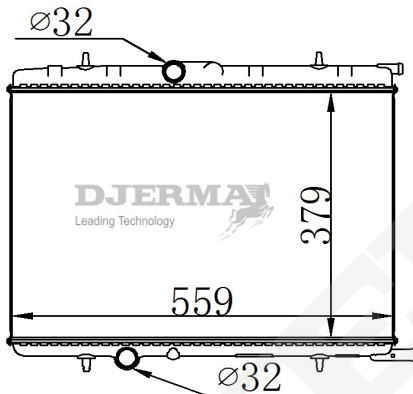

RA-18003

CORE SIZE : 379*559*26   DPI :
TANK SIZE : 42.5/42.5*563   NISSENS :
CONN SIZE : 32   OIL COOLER : NONE
OEM : 1301DC380-010