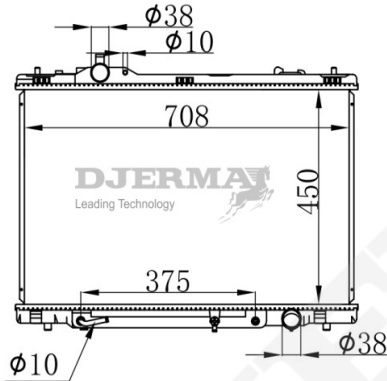

RA-12169A

CORE SIZE : 450*708*26   DPI : 13037
TANK SIZE : 48/48*735   NISSENS :
CONN SIZE : 38   OIL COOLER : 375
OEM : 1640038170