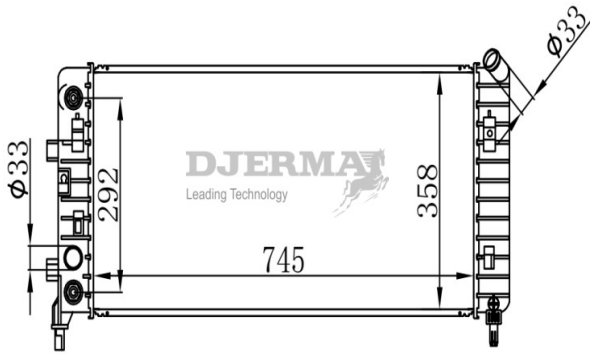

ILLUSTRATION

RA-00XXX

RA-00135A

CORE SIZE : 745*358*16   DPI : 2827
TANK SIZE : 48/48*379   NISSENS :
CONN SIZE : 33   OIL COOLER : 292
OEM : 10344419