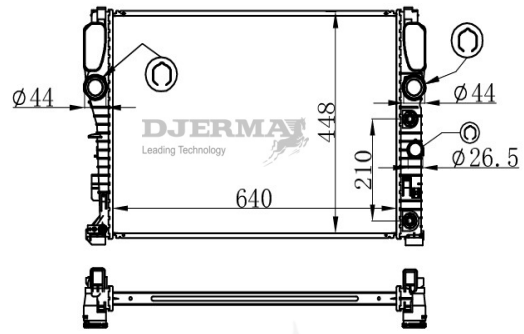

RA-08102A

CORE SIZE : 640*448*26   DPI : 2868
TANK SIZE : 47/47*468   NISSENS : 62792A
CONN SIZE : 44   OIL COOLER : 210
OEM : 2115000102