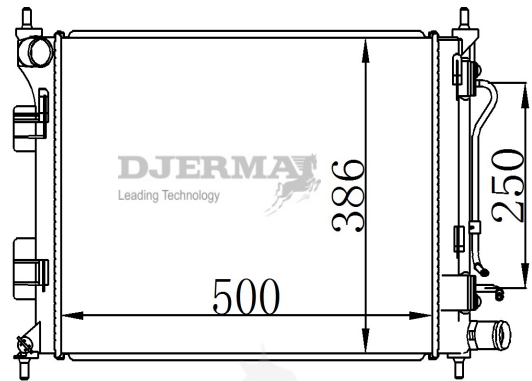

ILLUSTRATION

RA-03XXX

RA-03015

CORE SIZE : 500*386*15 DPI :
 TANK SIZE : NISSENS :
 CONN SIZE : OIL COOLER : NONE
 OEM : 25310-OU000

RA-03015A

CORE SIZE : 500*386*15 DPI :
 TANK SIZE : NISSENS :
 CONN SIZE : OIL COOLER : 250
 OEM : 25310-OU050