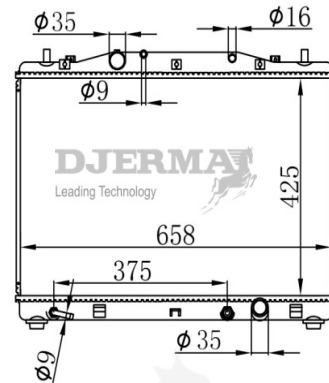

ILLUSTRATION

RA-00XXX

RA-00119A

CORE SIZE : 775*388*32 DPI : 1482
 TANK SIZE : 58/58*417 NISSENS : 60884A
 CONN SIZE : 40/33 OIL COOLER : 292
 OEM : 52457777 / 52461212

RA-00120A

CORE SIZE : 425*658*26 DPI : 2565
 TANK SIZE : 48/48*678 NISSENS :
 CONN SIZE : 35 OIL COOLER : 375
 OEM : 25740111 / 25750930