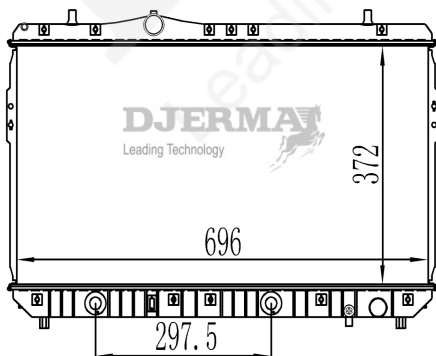

RA-00022A

CORE SIZE : 372*696*16   DPI :
TANK SIZE : 47/52*717   NISSENS :
CONN SIZE : 34   OIL COOLER : 297.5
OEM : 9011329