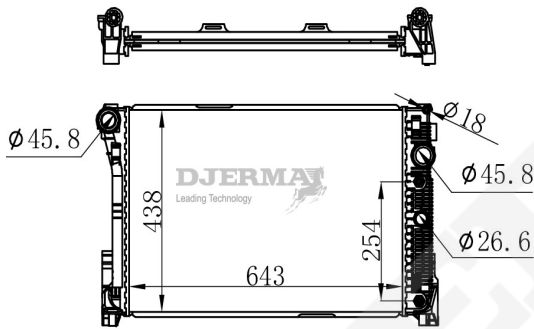

RA-08115A

CORE SIZE : 643*438*32   DPI : 13162-PA40
TANK SIZE : 61/61*449   NISSENS : 67101/67162
CONN SIZE : 45.4/45.8   OIL COOLER : 254
OEM : 2045003003 / 2045001403/2045001203