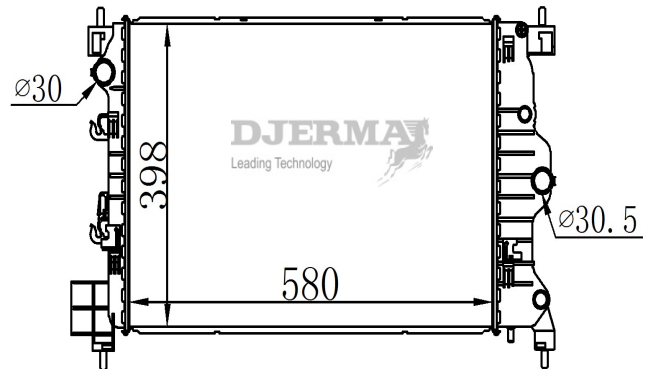

RA-00020

CORE SIZE : 580*398*15   DPI : 61697
TANK SIZE : 48/48*408.5   NISSENS :
CONN SIZE : 30/30.5   OIL COOLER : NONE
OEM : 9546009595316030