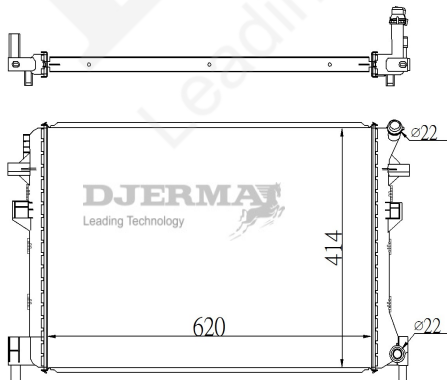

IN-04019

CORE SIZE : 620*414*26   DPI :
TANK SIZE : 41.5/41.5*425   NISSENS : 65328
CONN SIZE : 22/22   OIL COOLER : NONE
OEM : 5Q0 121 251 FB