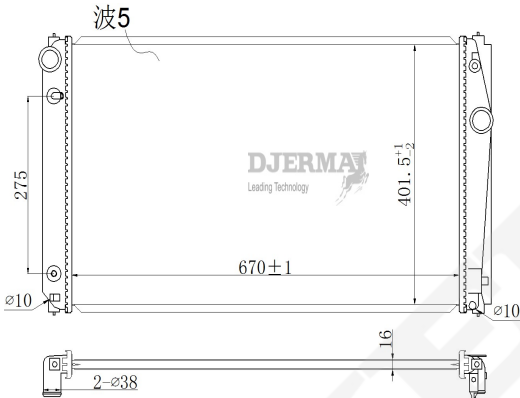

RA-12003A-S

CORE SIZE : 670*401.5*16   DPI :
TANK SIZE : 40/40*425   NISSENS :
CONN SIZE : 38/38   OIL COOLER : 275
OEM : 16400-31420