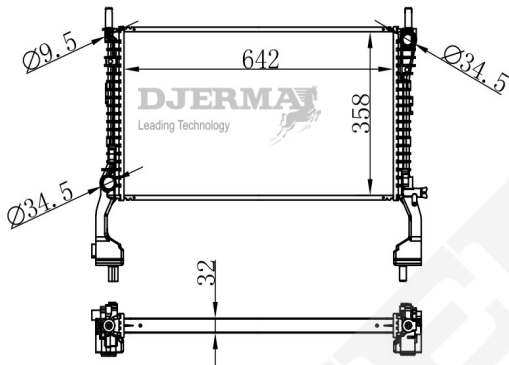

RA-01189

CORE SIZE : 642*358*32   DPI : 13488
TANK SIZE : 47/76*436   NISSENS :
CONN SIZE : 34.5   OIL COOLER :
OEM : FR3Z8005D

RA-01200A

DPI : 2401
NISSENS :
OIL COOLER :