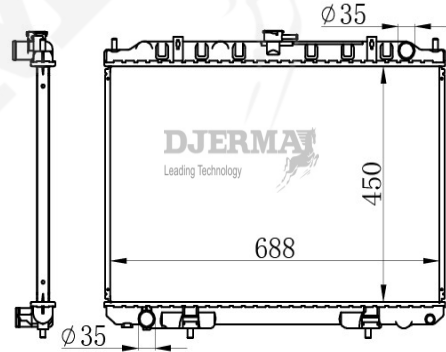

RA-07212

CORE SIZE : 450*688*26   DPI :
TANK SIZE :47/47*713   NISSENS :
CONN SIZE : 35/35   OIL COOLER :
OEM :