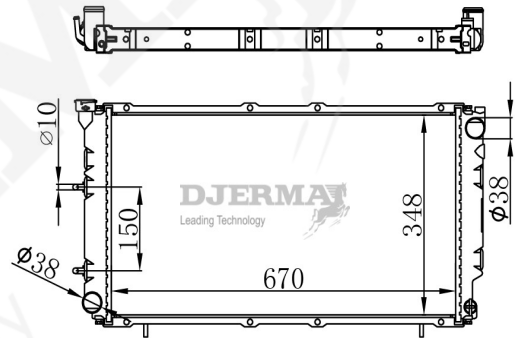

RA-19111A

CORE SIZE : 670*348*16   DPI : 1183
TANK SIZE : 46.5/46.5*382   NISSENS : 64096
CONN SIZE : 38/38   OIL COOLER :150
OEM : 45199-AA090/AA100