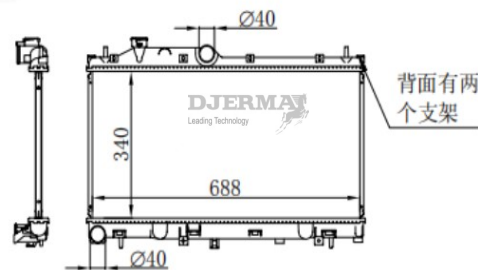

RA-19119

CORE SIZE : 340*688*26   DPI : 13424
TANK SIZE : 47/47*713   NISSENS :
CONN SIZE : 40/40   OIL COOLER :
OEM : 45111SG010