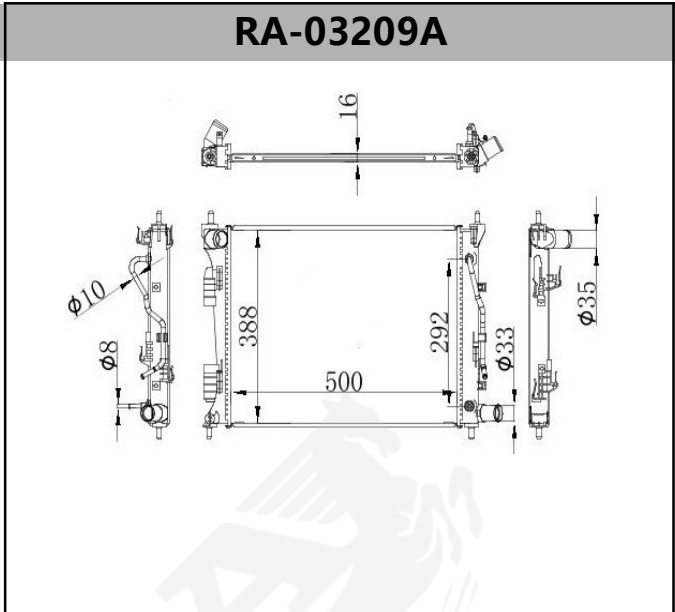

ILLUSTRATION

RA-04XXX

RA-04001

CORE SIZE : 632*398*32 DPI : 2192
 TANK SIZE : 48.5/48.5*412 NISSENS : 60299
 CONN SIZE : 33.5/33 OIL COOLER : NONE
 OEM : 8D0 121 251 BH / 8D0 121 251 P

RA-04001A

CORE SIZE : 632*398*32 DPI : 2034
 TANK SIZE : 48.5/48.5*412 NISSENS : 60499
 CONN SIZE : 32 OIL COOLER : 300
 OEM : 8D0 121 251 M / 4B0 121 251 AG/8D01212