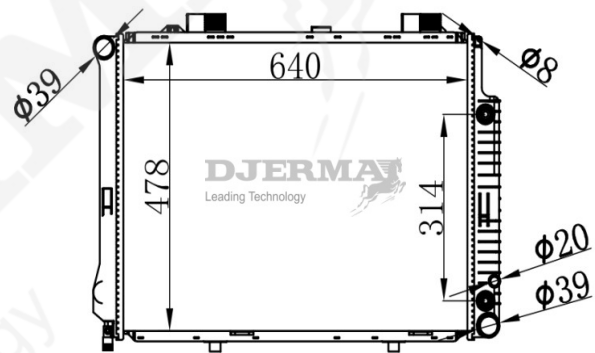

RA-08104A

CORE SIZE : 640*478*32   DPI : 2290
TANK SIZE : 61/61*508   NISSENS : 62691A
CONN SIZE : 39   OIL COOLER : 314
OEM : 2105000803 / 21055002703