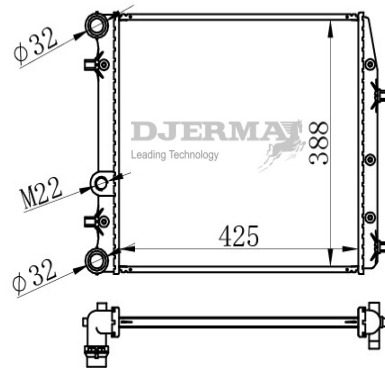

RA-04121

CORE SIZE : 425*338*16   DPI :
TANK SIZE : 43/43*414   NISSENS : 652691
CONN SIZE : 32/32   OIL COOLER :
OEM : 600.121.253J