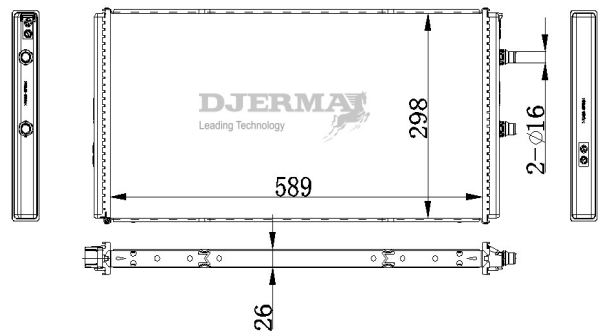

RA-05147

CORE SIZE :598*298*26   DPI : 13714
TANK SIZE : 43/43*305.5   NISSENS :
CONN SIZE : 16/16   OIL COOLER : NONE
OEM :