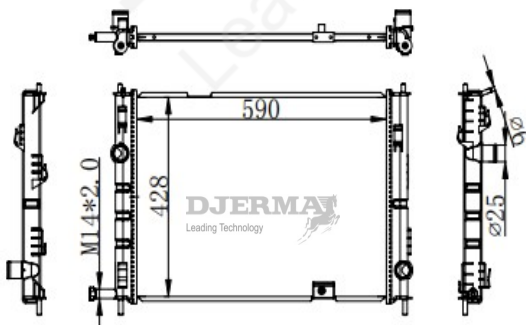

RA-07202

CORE SIZE : 590*428*16   DPI :
TANK SIZE : 43/43*457   NISSENS :
CONN SIZE : 25/25   OIL COOLER :
OEM : 21410-2GD0A