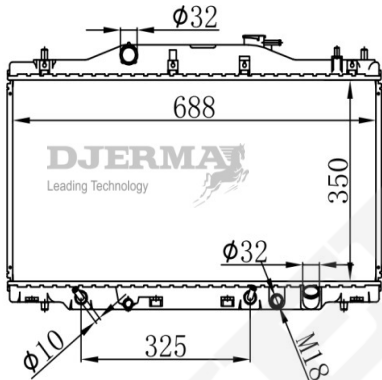

RA-11163A

CORE SIZE : 350*688*16   DPI : 2412
TANK SIZE : 49/49*717   NISSENS :
CONN SIZE : 32   OIL COOLER : 325
OEM : 19010PND901