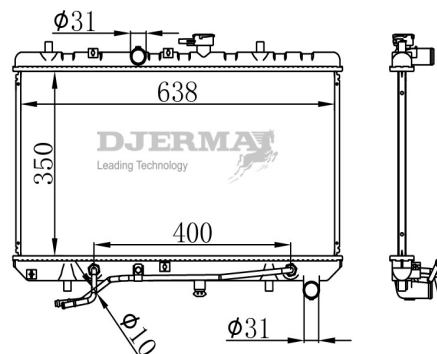

RA-03155A

CORE SIZE : 350*638*26   DPI : 2701
TANK SIZE : 46/46*667   NISSENS : 66663
CONN SIZE : 31/31   OIL COOLER : 400
OEM : 25310-FD000