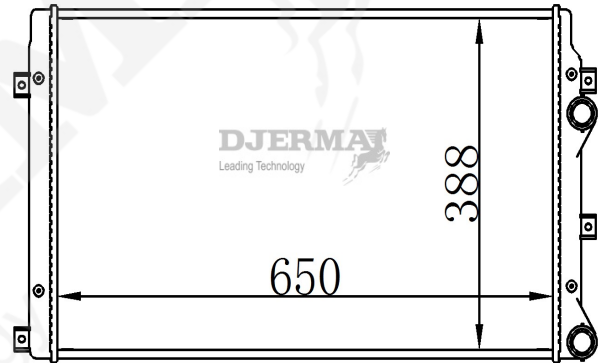

RA-06110(同RA-04012)

CORE SIZE : 650*388*22   DPI : 13273
TANK SIZE : 42/42*416   NISSENS : 65280A
CONN SIZE : 32.5   OIL COOLER : NONE
OEM : 1K0 121 251 AT / 1K0 121 253 AB