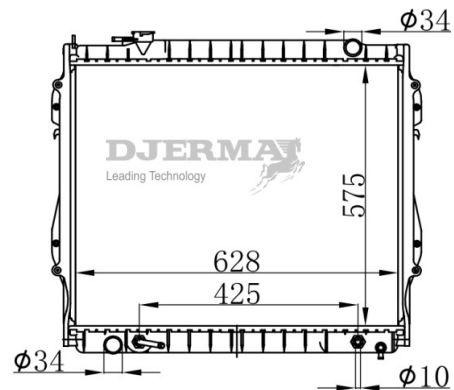

RA-12151A

CORE SIZE : 577*628*32   DPI : 1755
TANK SIZE : 53/53*655   NISSENS : 64622A
CONN SIZE : 34   OIL COOLER : 425
OEM : 164100C040 / 164100C041