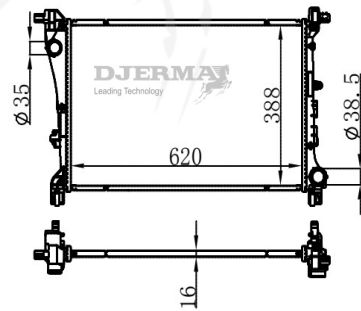

RA-28102

CORE SIZE : 620*388*16   DPI :
TANK SIZE : 33/33*414   NISSENS :
CONN SIZE : 35/35   OIL COOLER : NONE
OEM : 52052220