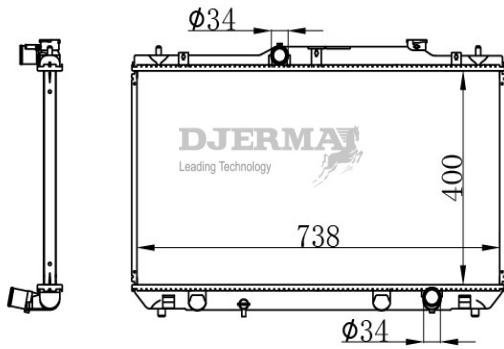

ILLUSTRATION

RA-12XXX

RA-12223

CORE SIZE : 400*738*26   DPI :
TANK SIZE : 48/48*756   NISSENS :
CONN SIZE :   OIL COOLER :
OEM : 164000H160