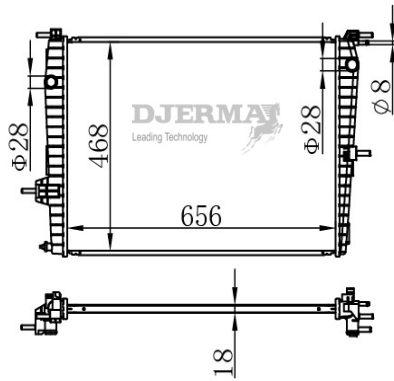

ILLUSTRATION

RA-19XXX

RA-19126

CORE SIZE : 656*468*18   DPI :
TANK SIZE : 42/42*491   NISSENS : 637615
CONN SIZE : 28/28   OIL COOLER :
OEM :21410-0067R