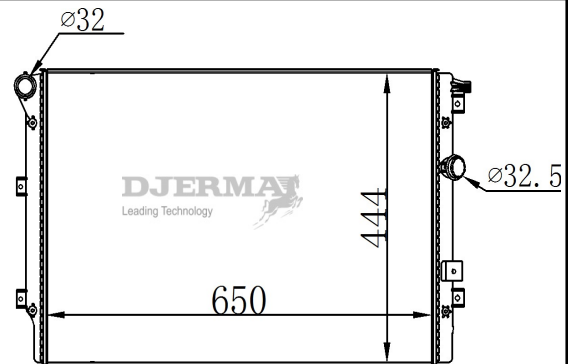

RA-04005

CORE SIZE : 650*444*26   DPI :
TANK SIZE : 41.5/41.5*452   NISSENS : 65015
CONN SIZE : 32.5/32   OIL COOLER : NONE
OEM : 5ND 121 251