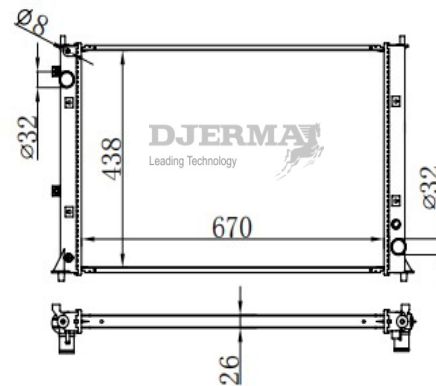

RA-11188

CORE SIZE : 670*440.5*16   DPI :
TANK SIZE : 44/44*464   NISSENS :
CONN SIZE : 32/32   OIL COOLER :
OEM : 19010-5WA-H01