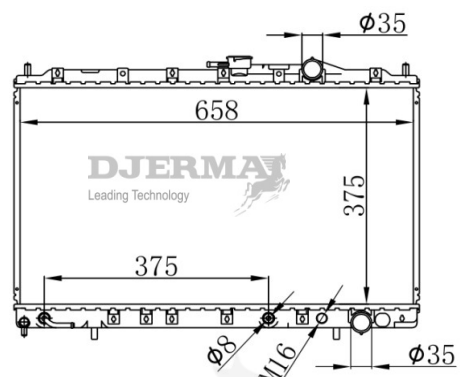

RA-10180A

CORE SIZE : 375*658*26   DPI : 1736
TANK SIZE : 48/48*678   NISSENS : 62887
CONN SIZE : 35   OIL COOLER : 375
OEM : MB660216 / MB906098