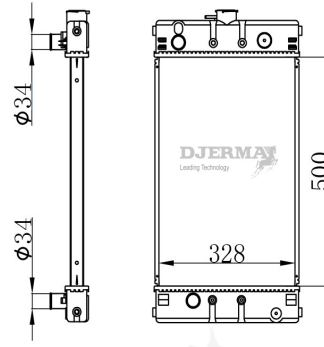

RA-40112

CORE SIZE : 500*328*32/36 DPI :
TANK SIZE : 54/54*351 NISSENS :
CONN SIZE : 34/34 OIL COOLER : NONE
OEM :