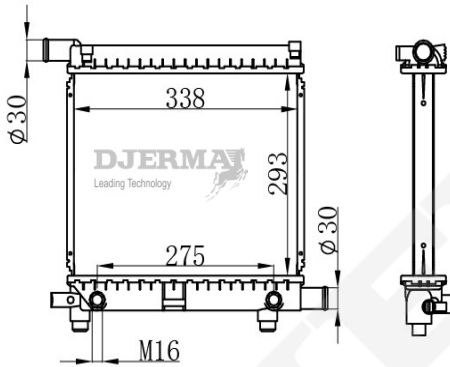

RA-08160A

CORE SIZE : 293*338*32   DPI :
TANK SIZE : 64/64*370   NISSENS : 62550
CONN SIZE : 30/30   OIL COOLER : 275
OEM : 201.500.3803/4603