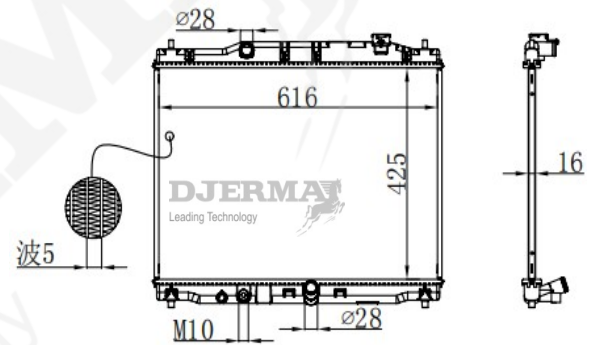

RA-11186-S

CORE SIZE : 425*616*16   DPI :
TANK SIZE : 35/40*632.5   NISSENS :
CONN SIZE : 28/28   OIL COOLER :
OEM : 19010-55M-H01