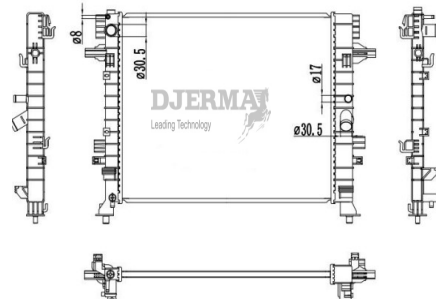

RA-16101

CORE SIZE : 560*465.5*16   DPI :
TANK SIZE: 33/47*477   NISSENS :
CONN SIZE: 31/31   OIL COOLER : NONE
OEM :