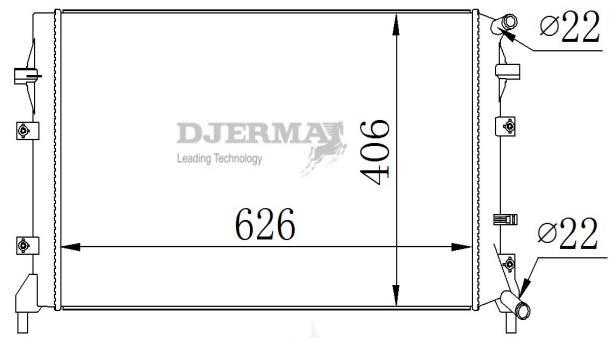

CORE SIZE : 406*625*16 DPI :
 TANK SIZE : 42.5/42.5*410 NISSENS :
 CONN SIZE : 22/22 OIL COOLER : NONE
 OEM : 1KD 819 2031/KD121

IN-04013

CORE SIZE : 406*625*16 DPI :
 TANK SIZE : 36/36*412.5 NISSENS :
 CONN SIZE : 22/22 OIL COOLER : NONE
 OEM : 1J0 145 805D