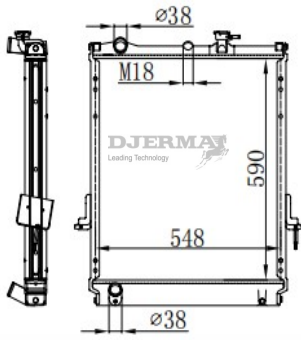

RA-17109

CORE SIZE : 590*538*36   DPI :
TANK SIZE : 57/57*569   NISSENS :
CONN SIZE : 38/38   OIL COOLER :
OEM : 8973543650