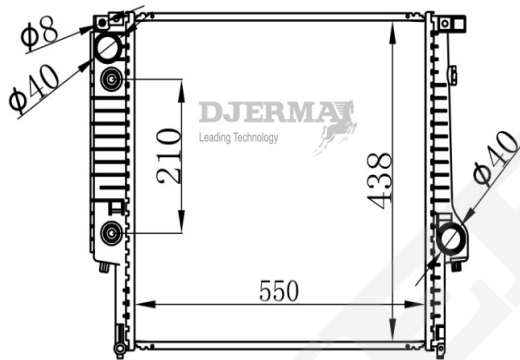

RA-05103A

CORE SIZE : 550*438*32   DPI : 975
TANK SIZE : 61/61*457   NISSENS : 60618A
CONN SIZE : 40   OIL COOLER : 210
OEM : 1709457 / 1719261