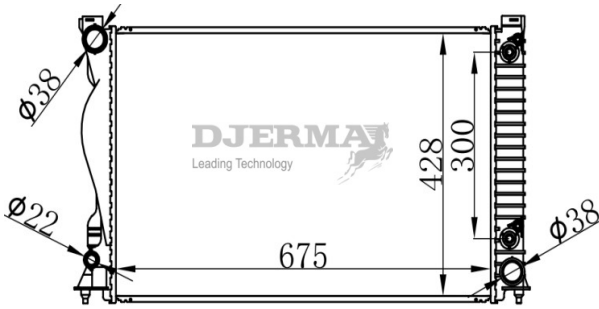

RA-06105A

CORE SIZE : 632*438*32 DPI : 2590
 TANK SIZE : 48/48*460 NISSENS : 60307A
 CONN SIZE : 32 OIL COOLER : 300
 OEM : 8E0 121 25M / 8E0 121 251 S

ILLUSTRATION

RA-06XXX

RA-06107A

CORE SIZE : 675*428*32 DPI : 2828
 TANK SIZE : 48.5/48.5*448 NISSENS : 60236A
 CONN SIZE : 38 OIL COOLER : 300
 OEM : 4F0 121 251 AF / 4F0 121 251 M