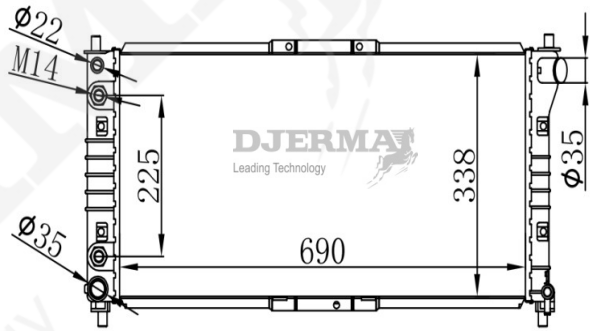

RA-02112A

CORE SIZE : 690*338*26   DPI : 1326/1325
TANK SIZE : 49/49*347   NISSENS : 62486
CONN SIZE : 35   OIL COOLER : 225
OEM : FS1115200D / KL1115200D