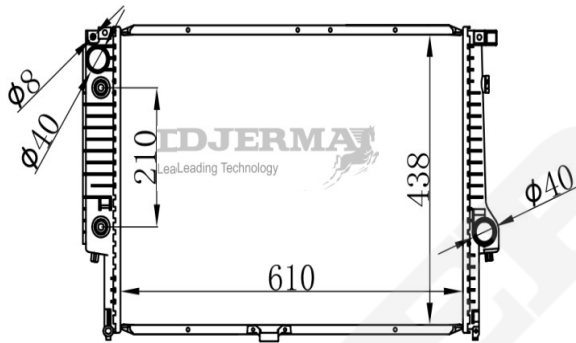

RA-05109A

CORE SIZE : 610*438*32   DPI : 942
TANK SIZE : 61/61*457   NISSENS : 60597A
CONN SIZE : 40   OIL COOLER : 210
OEM : 1468080 / 1723467