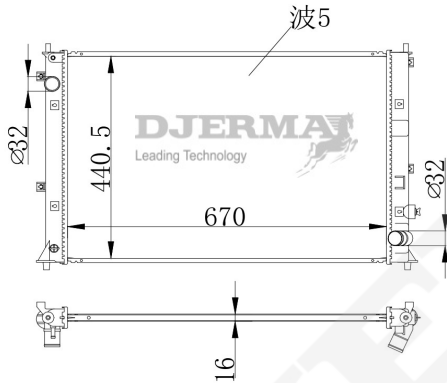

RA-11003-S

CORE SIZE : 670*440.5*16   DPI :
TANK SIZE : 44/44*464   NISSENS :
CONN SIZE : 32/32   OIL COOLER :
OEM : 19010-5AA-A01