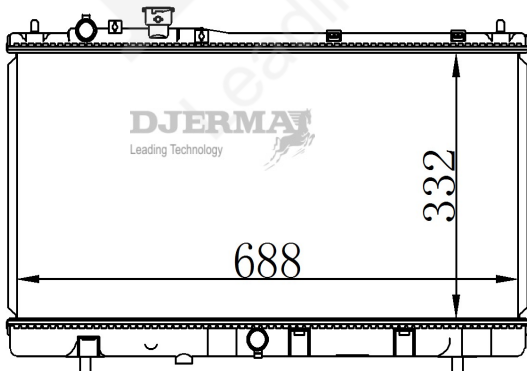

RA-02006

CORE SIZE : 332*688*16   DPI :
TANK SIZE : 47/47*713   NISSENS :
CONN SIZE : 28   OIL COOLER : NONE
OEM : HMCA-12-200P