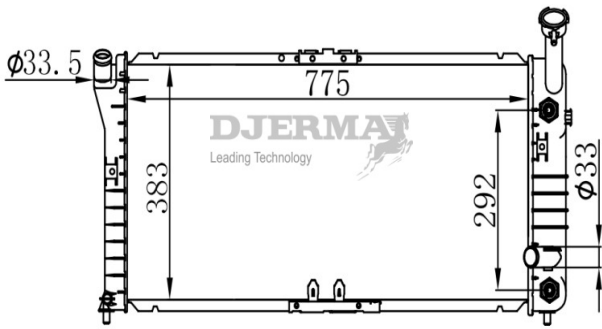

ILLUSTRATION

RA-00XXX

RA-00113A

CORE SIZE : 775*383*26   DPI : 1518
TANK SIZE : 58/58*417   NISSENS : 69215
CONN SIZE : 33.5/33   OIL COOLER : 292
OEM : 52464934 / 52464935