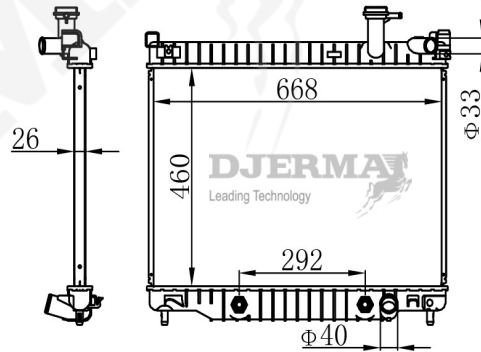

RA-00110A

CORE SIZE : 460*668*26   DPI : 2563
TANK SIZE : 55.7/55.7*696   NISSENS :
CONN SIZE : 33.5/40   OIL COOLER : 292
OEM : 15196386 / 8151963860