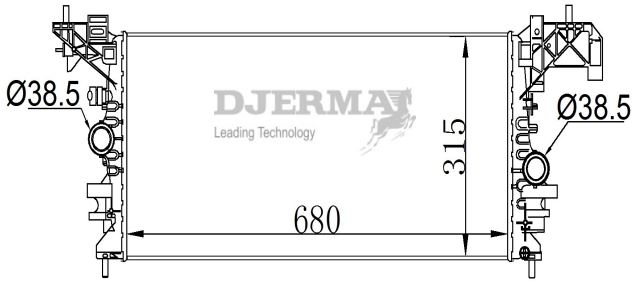

ILLUSTRATION

RA-00XXX

RA-00033

CORE SIZE : 680*315*26   DPI : 13620
TANK SIZE : 44.5/44.5*324   NISSENS :
CONN SIZE : 38.5/38.5   OIL COOLER : NONE
OEM : 13453906/13356668/39154497