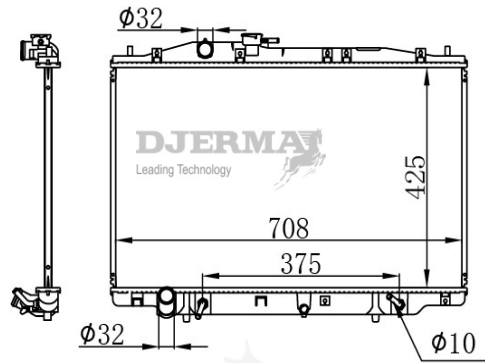

ILLUSTRATION

RA-11XXX

RA-11168A

CORE SIZE : 425*768*26 DPI : 2916
 TANK SIZE : 48/48*793 NISSENS :
 CONN SIZE : 32 OIL COOLER : 375
 OEM :19010RWCA52/A51

RA-11169A

CORE SIZE :425*708*26 DPI : 2838/2814
 TANK SIZE : 48/48*735 NISSENS :
 CONN SIZE : 32/32 OIL COOLER : 375
 OEM :19010-RJA-J51