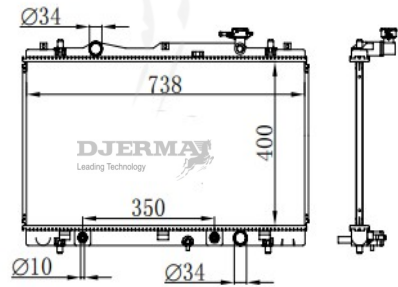

RA-13128A

CORE SIZE : 400*738*16   DPI : 13250
TANK SIZE : 48/48*756   NISSENS : 64251
CONN SIZE : 34/34   OIL COOLER :350
OEM : 17700-57L10/57L30