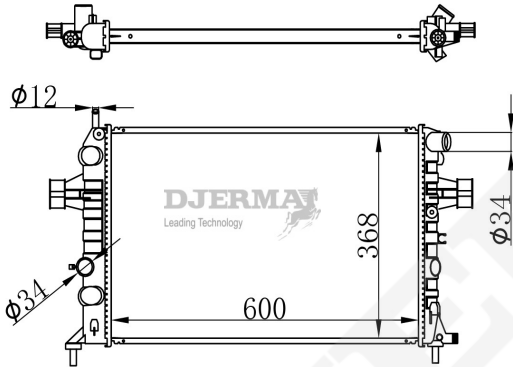

RA-00249

CORE SIZE : 600*368*22   DPI :
TANK SIZE : 55/55*395   NISSENS :
CONN SIZE : 34/34   OIL COOLER :
OEM :