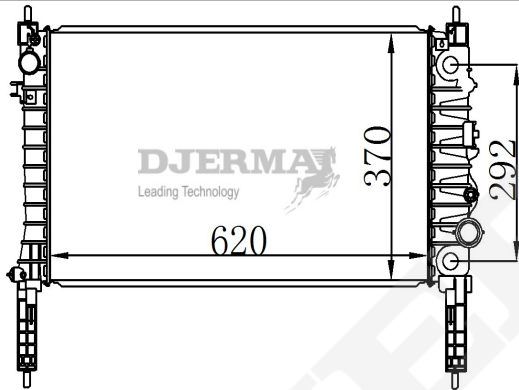

RA-00021A

CORE SIZE : 620*370*26   DPI :
TANK SIZE : 48/48*381.5   NISSENS :
CONN SIZE : 34.5/38.5   OIL COOLER : 292
OEM : 95136078