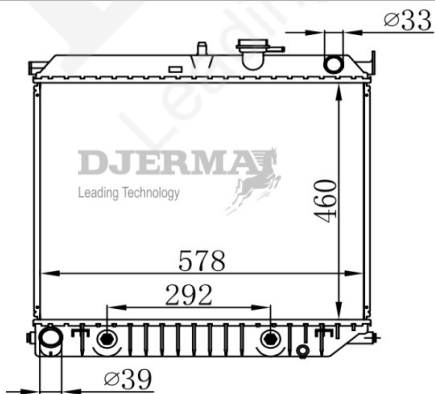

RA-00151A

CORE SIZE : 460*578*26   DPI : 2707
TANK SIZE : 55.5/55.5*599.5   NISSENS :
CONN SIZE : 33/39   OIL COOLER : 292
OEM : 15120862