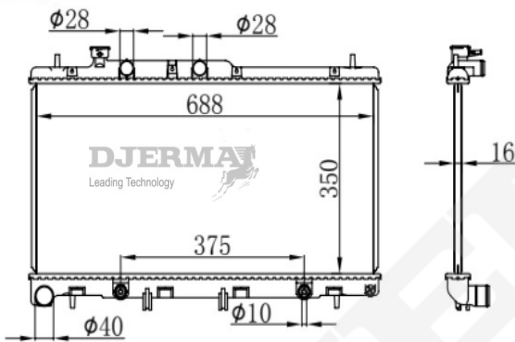

RA-19116A

CORE SIZE : 350*688*16   DPI : 2779
TANK SIZE : 33/40*717   NISSENS : 64115
CONN SIZE : 28/40   OIL COOLER : 375
OEM : 45111-AG04A/AG04O