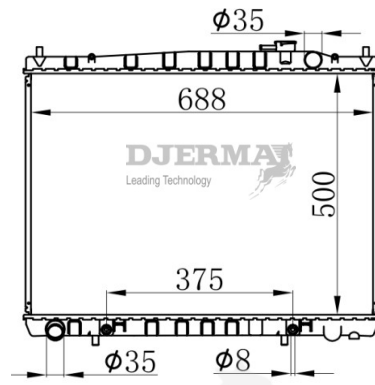

RA-07118A

CORE SIZE : 500*688*16   DPI : 2459
TANK SIZE : 47/57*713   NISSENS : 68715
CONN SIZE : 35   OIL COOLER : 375
OEM : 214604W017 / 214604W007