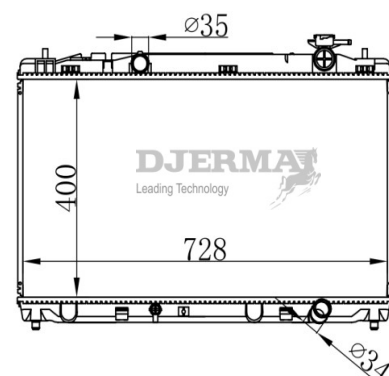

RA-12114

CORE SIZE : 400*728*16   DPI : 13159/13160
TANK SIZE : 48/48*755   NISSENS :
CONN SIZE : 34/35   OIL COOLER : NONE
OEM : 164000V070