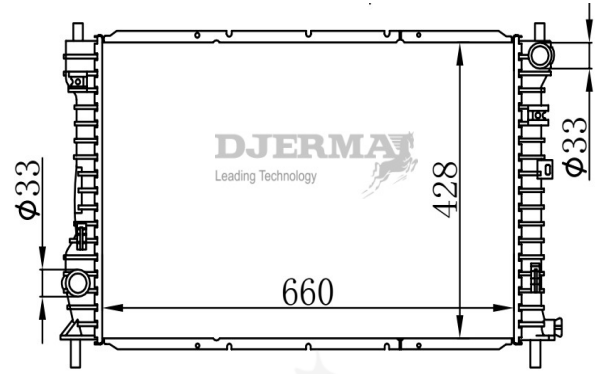

ILLUSTRATION

RA-00XXX

RA-00235A

CORE SIZE : 680*358*16 DPI : 2608
 TANK SIZE : 50.3/50.3*376.3 NISSENS : 69461
 CONN SIZE : 34 OIL COOLER : 292
 OEM : 52482167

RA-00236

CORE SIZE : 660*428*26 DPI : 2462
 TANK SIZE : 47/47*436 NISSENS :
 CONN SIZE : 33 OIL COOLER : NONE
 OEM : 22701930 / 15246275