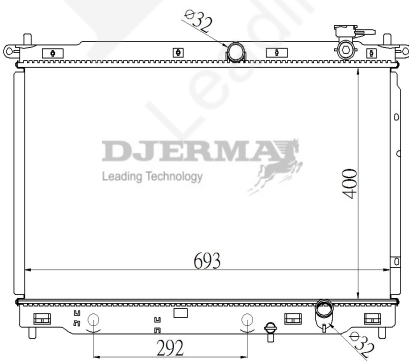

RA-16003A

CORE SIZE : 400*693*16   DPI :
TANK SIZE : 53/53*718   NISSENS :
CONN SIZE : 32   OIL COOLER : 292
OEM : 10080585