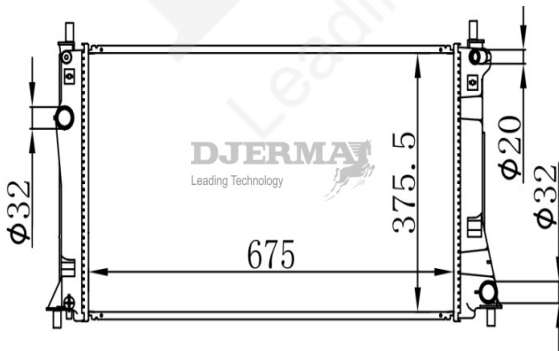

RA-02129

CORE SIZE : 675*375.5*16   DPI : 13220
TANK SIZE : 33/48*400   NISSENS :
CONN SIZE : 32   OIL COOLER : NONE
OEM : LFFM15200A / LFYA15SB0