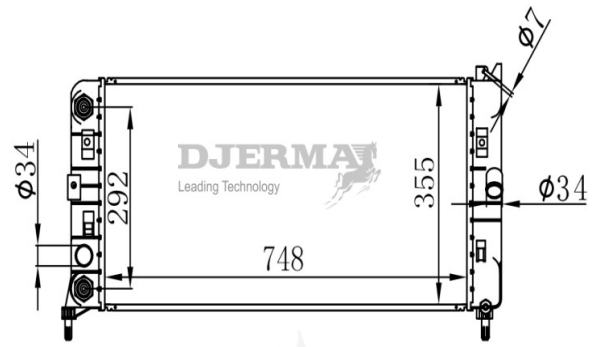

RA-00056

CORE SIZE : 680*304*16 DPI :
 TANK SIZE: NISSENS :
 CONN SIZE: 34/34 OIL COOLER :
 OEM : 26280424

ILLUSTRATION

RA-00XXX

RA-00101A

CORE SIZE : 748*355*22 DPI : 2837
 TANK SIZE : 48/48*379 NISSENS :
 CONN SIZE : 34 OIL COOLER : 292
 OEM : 15140592