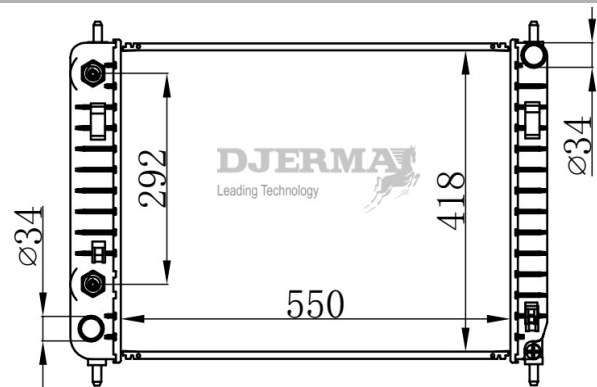

RA-00164A

CORE SIZE : 550*418*22   DPI : 2850
TANK SIZE : 48.5/48.5*446   NISSENS :
CONN SIZE : 34   OIL COOLER : 292
OEM : 22727322