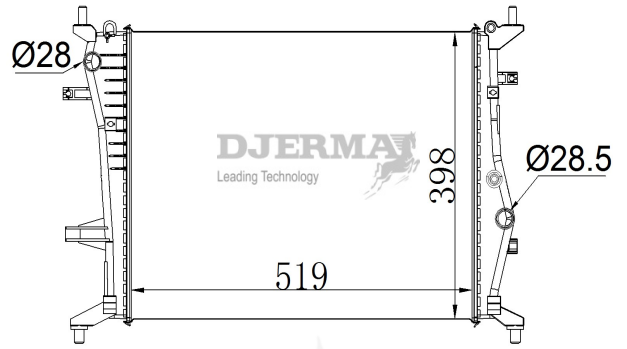

ILLUSTRATION

RA-00XXX

RA-00033

CORE SIZE : 680*315*26 DPI : 13620
 TANK SIZE : 44.5/44.5*324 NISSENS :
 CONN SIZE : 38.5/38.5 OIL COOLER : NONE
 OEM : 13453906/13356668/39154497

RA-00034

CORE SIZE : 519*398*16 DPI :
 TANK SIZE : 32/32*404 NISSENS :
 CONN SIZE : 28/28.5 OIL COOLER : NONE
 OEM : 9066054