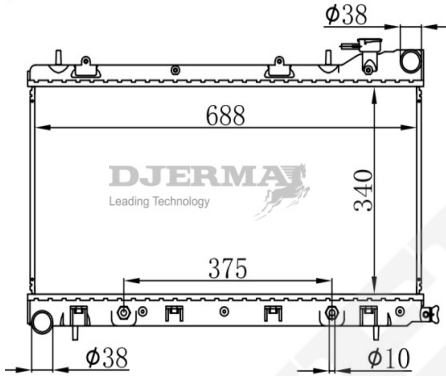

RA-12175A

CORE SIZE : 340*688*16   DPI : 2402
TANK SIZE : 47/57*713   NISSENS : 67705A
CONN SIZE : 38   OIL COOLER : 375
OEM : 45111FC340 / 45111FC360