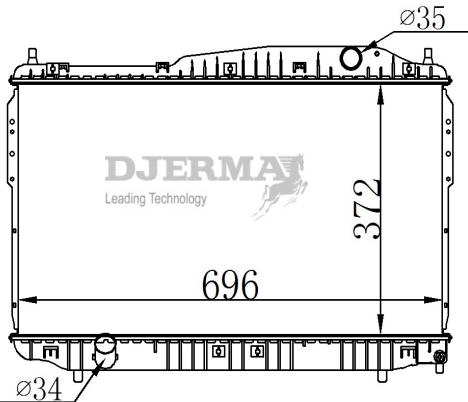

RA-00008A

CORE SIZE : 372*696*16 DPI :
 TANK SIZE : 47/52*717.5 NISSENS :
 CONN SIZE : 34.5/34 OIL COOLER : 292
 OEM : 9023006

ILLUSTRATION

RA-00XXX

RA-00009

CORE SIZE : 372*696*16 DPI :
 TANK SIZE : 47/52*717.5 NISSENS : 61629
 CONN SIZE : 35/34 OIL COOLER : NONE
 OEM : 96475475