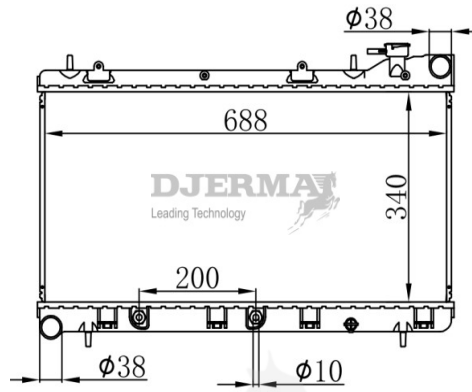

RA-19101A

CORE SIZE : 340*688*16   DPI : 1574
TANK SIZE : 47/47*713   NISSENS :
CONN SIZE : 38   OIL COOLER : 200
OEM : 45199FA030 / 45199FC021