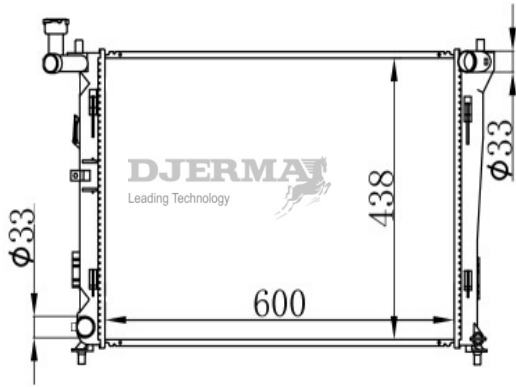

RA-03124

CORE SIZE : 445*568*26 DPI :
 TANK SIZE : 62/62*589 NISSENS : 66996
 CONN SIZE : 35 OIL COOLER : NONE
 OEM : 25310-4F210

ILLUSTRATION

RA-03XXX

RA-03125

CORE SIZE : 600*438*16 DPI :
 TANK SIZE : 46.8/46.8*461 NISSENS :
 CONN SIZE : 33 OIL COOLER : NONE
 OEM : 253102H000 / 253101H010