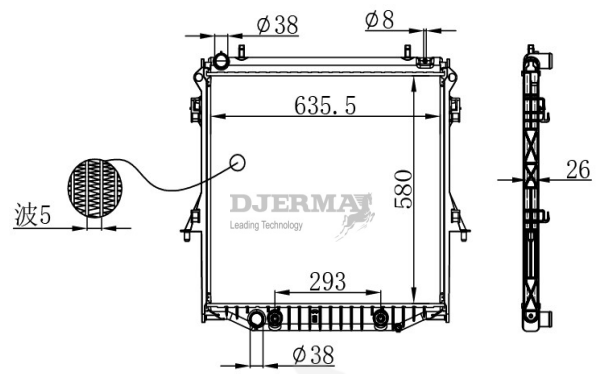

RA-00260A

CORE SIZE :580*635.5*26   DPI :
TANK SIZE : 48/48*656.5   NISSENS : 616909
CONN SIZE : 38/38   OIL COOLER : 293
OEM : 94772246