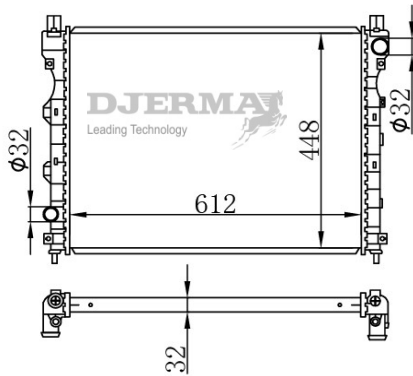

ILLUSTRATION

RA-14XXX

RA-15101

CORE SIZE : 612*448*32   DPI : 2870
TANK SIZE : 49/49*479   NISSENS : 64310A
CONN SIZE : 32/32   OIL COOLER :
OEM :