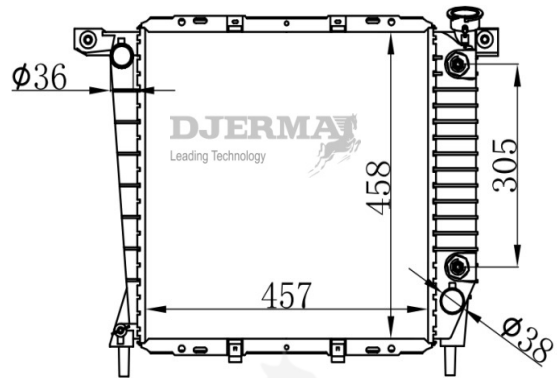

ILLUSTRATION

RA-01XXX

RA-01103A

CORE SIZE : 700*458*26 DPI : 1453
 TANK SIZE : 47/76*470 NISSENS : 620981
 CONN SIZE : 45 OIL COOLER : 305
 OEM : E5TH8005LA / E5TH8005MA

RA-01104A

CORE SIZE : 457*458*26 DPI : 1062
 TANK SIZE : 47/76*470 NISSENS :
 CONN SIZE : 36/38 OIL COOLER : 305
 OEM : FOTZ8005AA