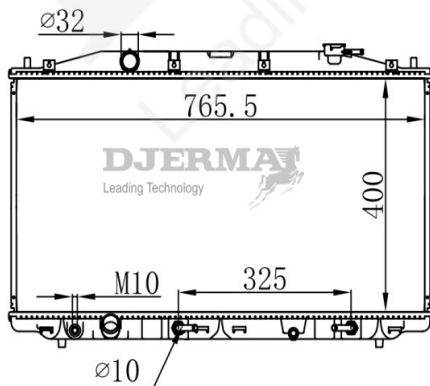

RA-11147A-S

CORE SIZE : 400*765*16   DPI : 2990
TANK SIZE : 48/48*793   NISSENS :
CONN SIZE : 32   OIL COOLER : 325
OEM : 19010R40A51 / 19010R40A52