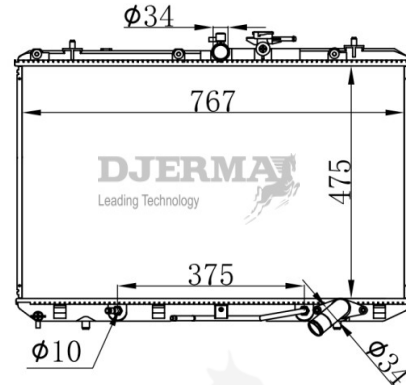

RA-12129A

CORE SIZE : 475*767*16   DPI : 13122
TANK SIZE : 48/48*793   NISSENS :
CONN SIZE : 34   OIL COOLER : 375
OEM : 1604136050