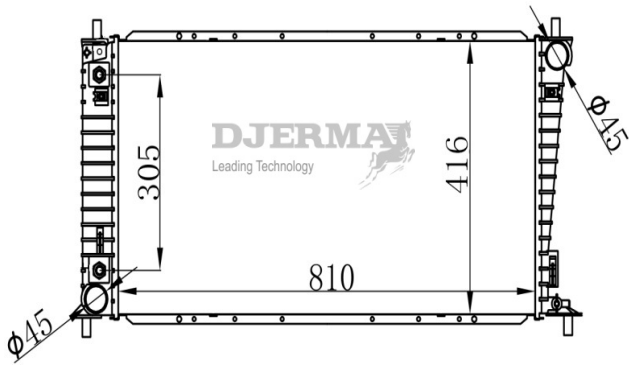

ILLUSTRATION

RA-01XXX

RA-01169A

CORE SIZE : 810*416*26   DPI : 2260
TANK SIZE : 47/77*437   NISSENS : 66856
CONN SIZE : 45   OIL COOLER : 305
OEM : XL3H8005AB / XL3H8005DA