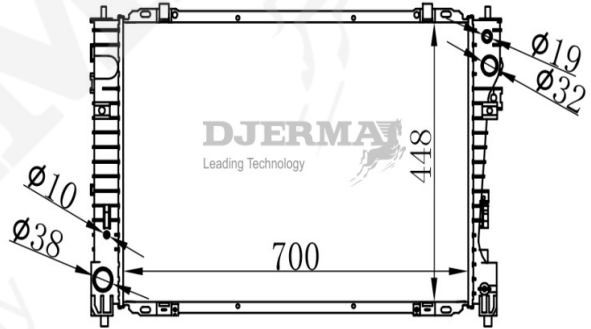

RA-01118

CORE SIZE : 700*448*26   DPI : 13041
TANK SIZE : 46.5/46.5*470   NISSENS :
CONN SIZE : 32/38   OIL COOLER : NONE
OEM : 8L8Z8005B