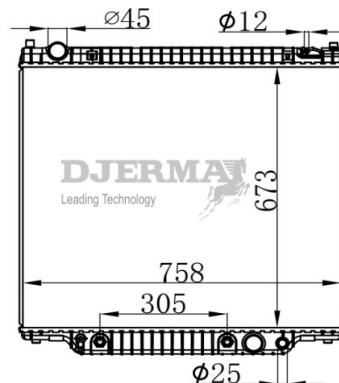

RA-01126A-N

CORE SIZE : 673*758*26   DPI : 2170
TANK SIZE : 76/76*770   NISSENS :
CONN SIZE : 45   OIL COOLER : 305
OEM : 3C3Z8005FA