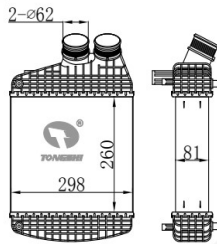

IN-33102

56173

MODELS : MASERATI
 CORE SIZE : 260×298
 TANK SIZE : 95.5/95.5×299
 CARTON: 305*165*470

P A : 81
 DPI :
 OEM : 670035635
 NISSENS :

IN-33103

56174

MODELS : MASERATI
 CORE SIZE : 260×298
 TANK SIZE : 95.5/95.5×299
 CARTON: 305*165*470