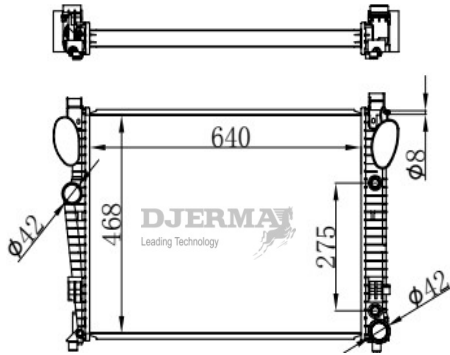

RA-08147A

CORE SIZE : 640*468*32   DPI :
TANK SIZE :65.7/65.7*497.5   NISSENS :
CONN SIZE :42/42   OIL COOLER : 275
OEM : 220 500 2003