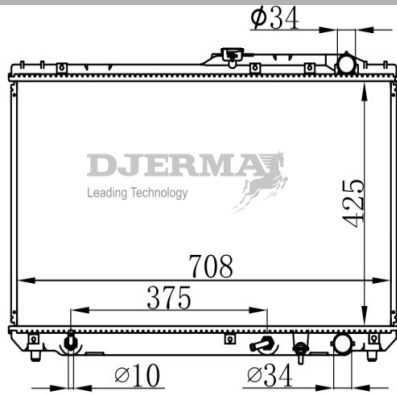

RA-12109A

CORE SIZE : 425*708*16   DPI : 1303
TANK SIZE : 48/48*735   NISSENS : 647721
CONN SIZE : 34   OIL COOLER : 375
OEM : 1640062100 / 1640062110