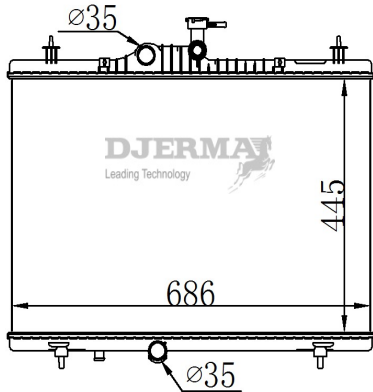

ILLUSTRATION

RA-19XXX

RA-19001

CORE SIZE : 445*686*16   DPI :
TANK SIZE : 42.5/42.5*700.5   NISSENS :
CONN SIZE : 35   OIL COOLER : NONE
OEM : 92100JY00A