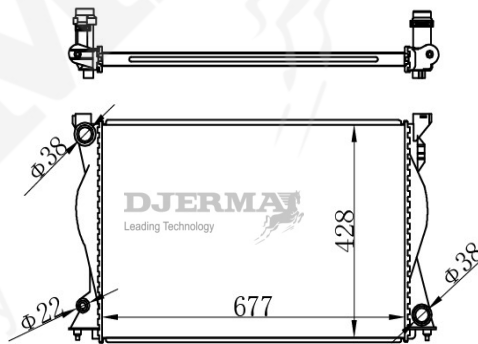

RA-06130

CORE SIZE : 677/428*26   DPI :
TANK SIZE : 48.5/48.5*448   NISSENS : 60234A
CONN SIZE : 38/38   OIL COOLER :
OEM : 4F0121251L