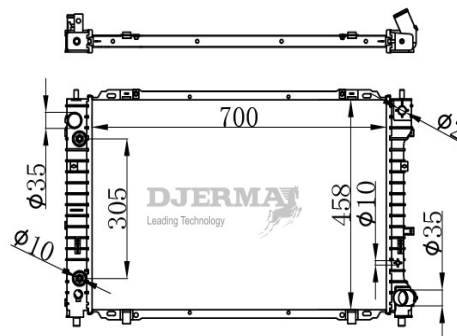

RA-01202A

CORE SIZE : 700*458*16 DPI : 13067
 TANK SIZE : 47/47*470 NISSENS : 62004
 CONN SIZE : 35/35 OIL COOLER : 305
 OEM : YL8H8005KB

ILLUSTRATION

RA-01XXX

RA-01203A

CORE SIZE : 600*757*36 DPI : 2977
 TANK SIZE : 76.6/76.6*771.3 NISSENS :
 CONN SIZE : 45 OIL COOLER : 305
 OEM :