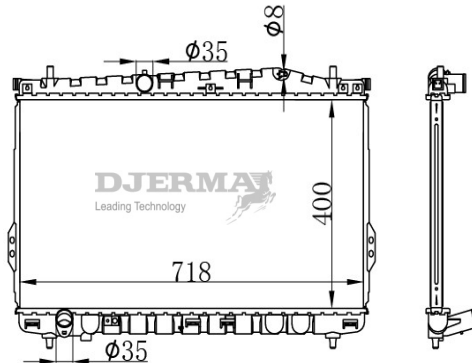

RA-03133

CORE SIZE : 400*718*26   DPI :
TANK SIZE : 47/47*727.5   NISSENS : 67032
CONN SIZE : 35/35   OIL COOLER :
OEM : 25310-3A000/100