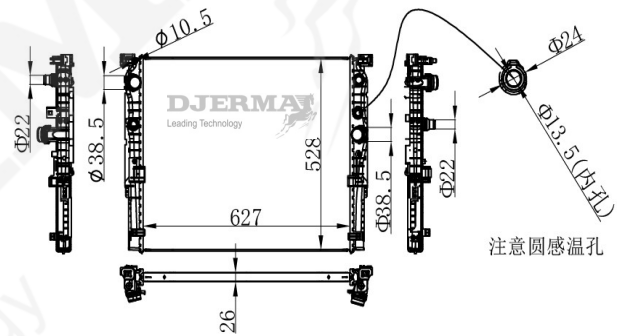

RA-05145

CORE SIZE :627*528*26   DPI : 13629
TANK SIZE : 42/42*537.5   NISSENS :
CONN SIZE : 38.5/38.5   OIL COOLER : NONE
OEM :