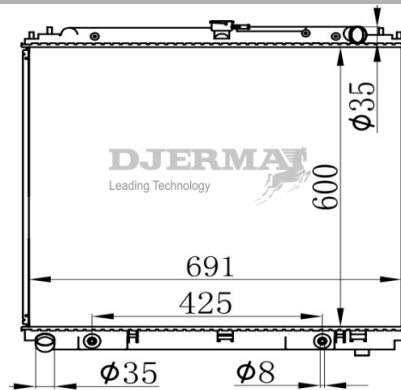

RA-07113A

CORE SIZE : 600*691*32   DPI : 2807
TANK SIZE : 56.5/56.5*712.2   NISSENS : 69485
CONN SIZE : 35   OIL COOLER : 425
OEM : 21410ZL31A / 21460EA215