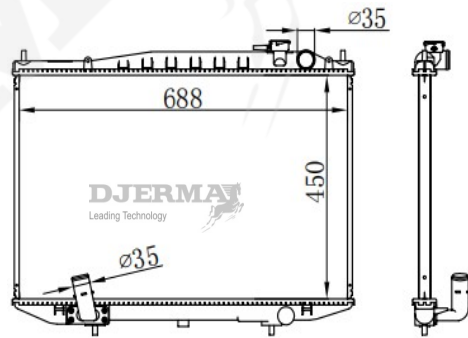

RA-07194A

CORE SIZE : 615*438*36 DPI :13632
 TANK SIZE :60/60*449 NISSENS :
 CONN SIZE : 46/46 OIL COOLER :
 OEM :

RA-07195

CORE SIZE : 450*688*26 DPI :
 TANK SIZE :47/47*713 NISSENS :
 CONN SIZE : 35/35 OIL COOLER :
 OEM :