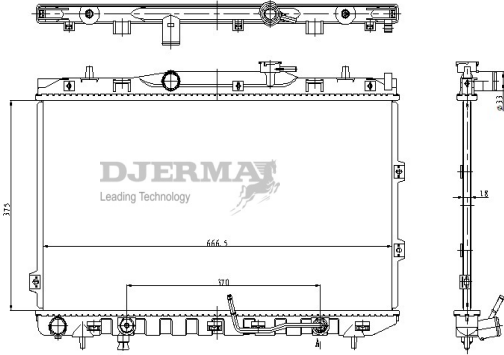

RA-03202A

CORE SIZE : 375*668*18   DPI :
TANK SIZE :   NISSENS :
CONN SIZE :   OIL COOLER : NONE
OEM : 25310-OS000