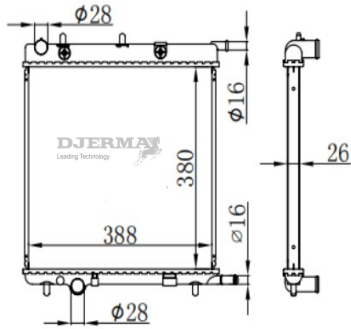

RA-18101

CORE SIZE : 380*388*26   DPI :
TANK SIZE : 41.8/41.8*409.2   NISSENS : 61284
CONN SIZE : 28/28   OIL COOLER :
OEM : 1301.M6/1330.C0