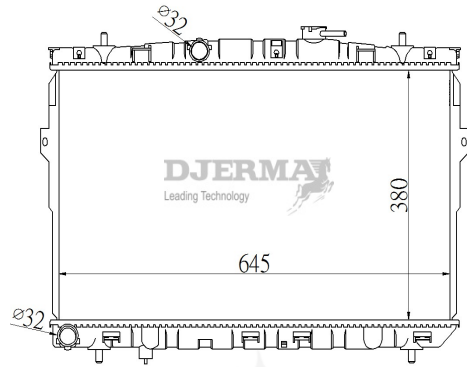

RA-20002

CORE SIZE : 380*645*16   DPI :
TANK SIZE : 46.3/46.3*671.4   NISSENS :
CONN SIZE : 32/32   OIL COOLER : NONE
OEM : 1301100U2010