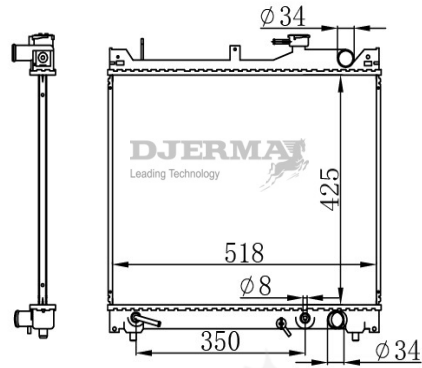

RA-13126A

CORE SIZE : 425*518*16   DPI : 13028
TANK SIZE : 48/48*544   NISSENS : 641757
CONN SIZE : 34   OIL COOLER :300
OEM : 1770066D11;1770066D30