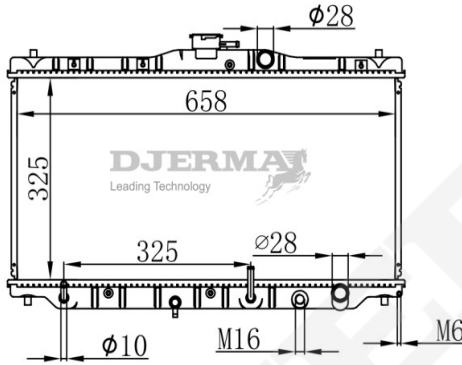

RA-11101A

CORE SIZE : 328*658*26   DPI : 928
TANK SIZE : 50/50*688   NISSENS : 63304
CONN SIZE : 33.5/33   OIL COOLER : 325
OEM : 19010PH1635