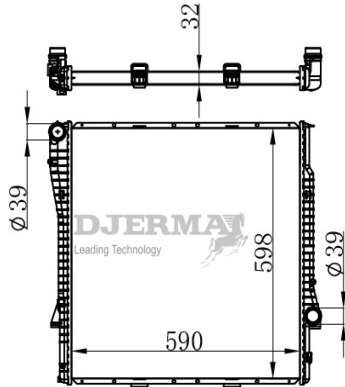

RA-05120

CORE SIZE : 590*598*32   DPI :
TANK SIZE : 55/55*625   NISSENS : 60789A
CONN SIZE : 39   OIL COOLER : NONE
OEM : 1439104