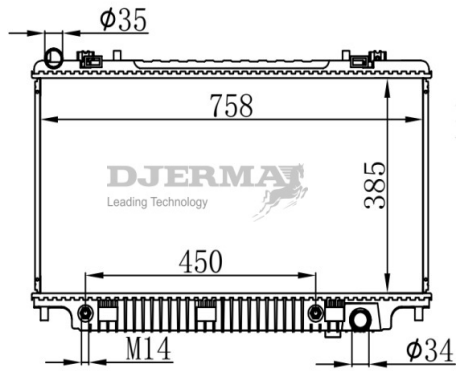

ILLUSTRATION

RA-14XXX

RA-14101A

CORE SIZE : 385*758*26   DPI : 13043
TANK SIZE : 56/56*788   NISSENS :
CONN SIZE : 35/34   OIL COOLER : 450
OEM : JR1072J / 92219558