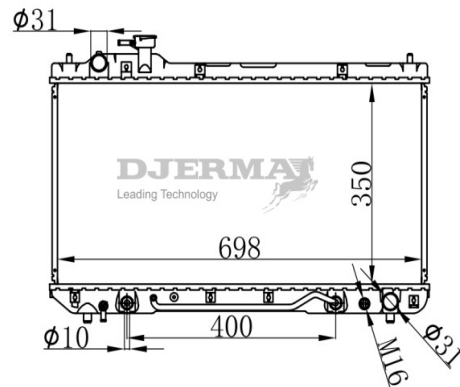

RA-12139A

CORE SIZE : 350*698*26   DPI : 2292
TANK SIZE : 49/49*720   NISSENS : 64761
CONN SIZE : 31   OIL COOLER : 400
OEM : 164007A111 / 164007A112