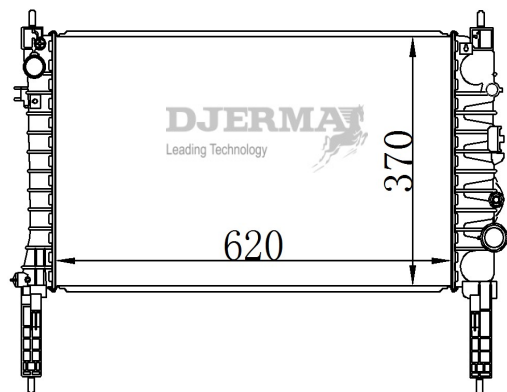

RA-00023

CORE SIZE : 620*370*26   DPI :
TANK SIZE : 48/48*381.5   NISSENS :
CONN SIZE : 34.5/38.5   OIL COOLER : NONE
OEM : 95298555