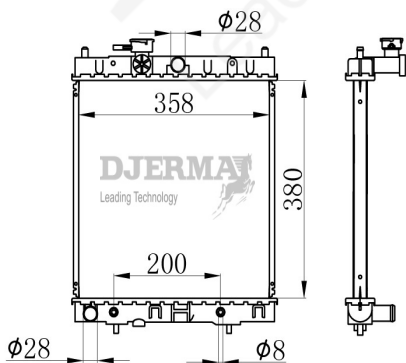

RA-07175A

CORE SIZE : 380*358*26   DPI :
TANK SIZE : 52/52*381   NISSENS : 629871
CONN SIZE : 28/28   OIL COOLER :200
OEM : 21410-1F515/6F600