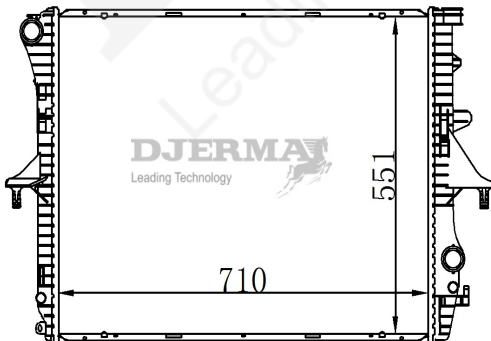

RA-06009

CORE SIZE : 710*551*40   DPI :
TANK SIZE : 57.8/57.8*578   NISSENS : 65276A
CONN SIZE : 38   OIL COOLER : NONE
OEM : 7L0 121 253 A