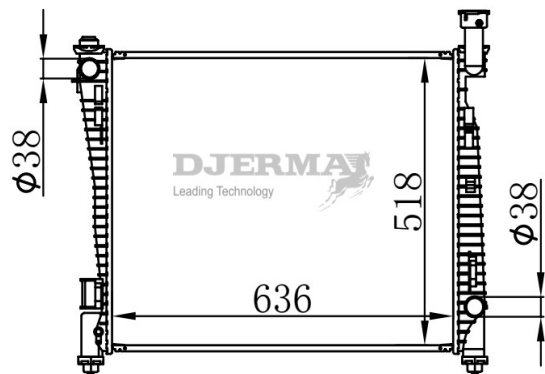

RA-10130

CORE SIZE : 636*518*16   DPI : 13200
TANK SIZE : 42/42*546.5   NISSENS : 61032
CONN SIZE : 38   OIL COOLER :
OEM : 55038185AE / 52014529AB