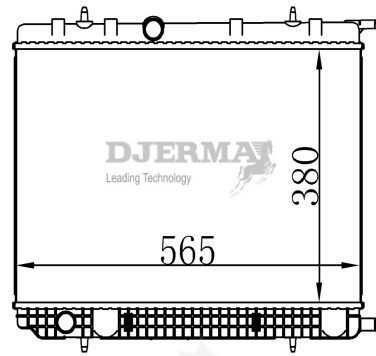

ILLUSTRATION

RA-21XXX

RA-21001

CORE SIZE : 380*558*26 DPI :
 TANK SIZE : 48.7/48.7*570 NISSENS :
 CONN SIZE : 33.5/33 OIL COOLER : NONE
 OEM : 9801253980

RA-21002

CORE SIZE : 380*565*26 DPI :
 TANK SIZE : 42.7/57.7*567.7 NISSENS :
 CONN SIZE : 32.5 OIL COOLER : NONE
 OEM :