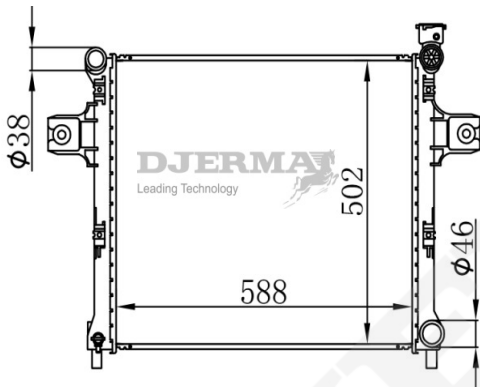

RA-10145

CORE SIZE : 588*502*26   DPI : 2839
TANK SIZE : 59.5/59.5*535   NISSENS :
CONN SIZE : 38/46   OIL COOLER : NONE
OEM : 55116849AB / 55116858AA