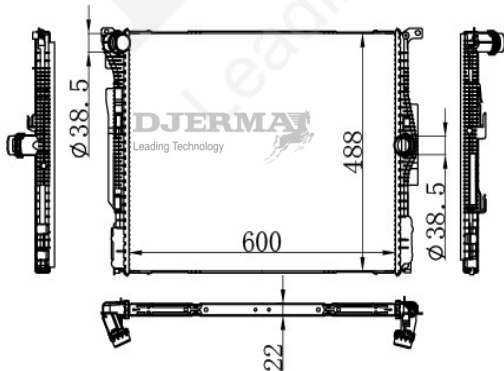

RA-05140

CORE SIZE :600*488*22   DPI :
TANK SIZE : 34/34*496   NISSENS :
CONN SIZE : 38.5/38.5   OIL COOLER : NONE
OEM : 17118625426