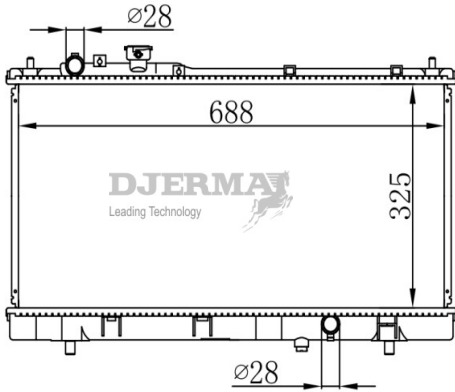

RA-02125

CORE SIZE : 325*688*16   DPI : 2302
TANK SIZE : 47/47*713   NISSENS :
CONN SIZE : 28   OIL COOLER : NONE
OEM : ZL0115200A