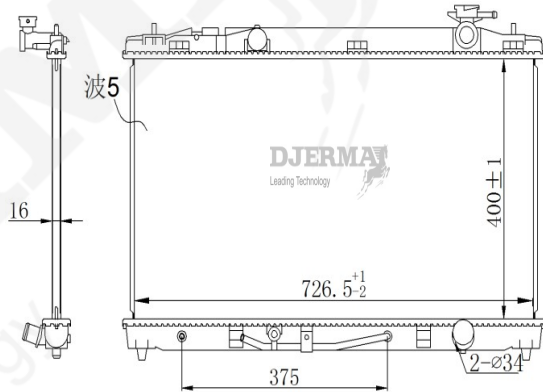

RA-12005A-S

CORE SIZE : 400*726.5*16   DPI :
TANK SIZE : 33/48*755   NISSENS :
CONN SIZE : 34/34   OIL COOLER : 375
OEM : 16400-0H210