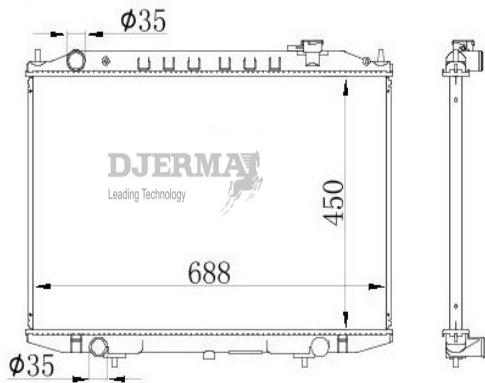

RA-07214A

CORE SIZE : 380*718*26 DPI :13630
 TANK SIZE :47/47*745 NISSENS :
 CONN SIZE : 35/35 OIL COOLER :300
 OEM :

RA-07215

CORE SIZE : 450*688*26
TANK SIZE : 47/47*713
CONN SIZE : 35/35
OEM : 21410-VM32A