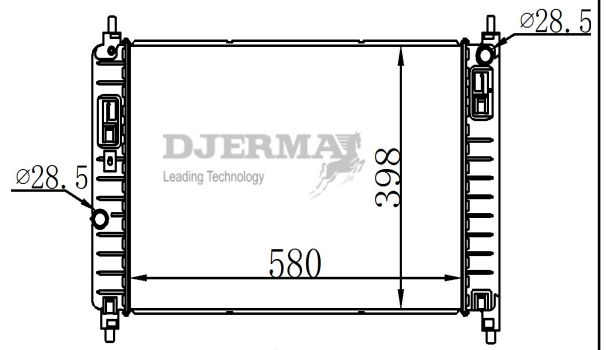

RA-00012

CORE SIZE : 580*398*15   DPI :
TANK SIZE : 48/48*408   NISSENS :
CONN SIZE : 28.5   OIL COOLER : NONE
OEM : 9024142