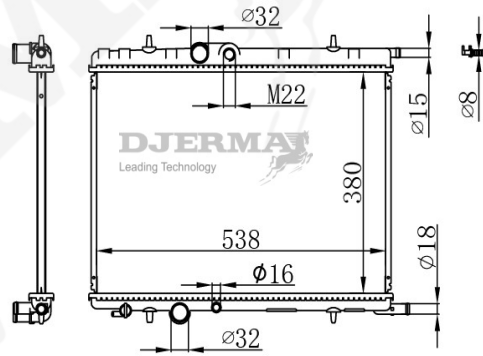

RA-18010

CORE SIZE : 380*538*26
TANK SIZE : 43/43*564
CONN SIZE : 32/32
OEM : 1330.69/75/82

DPI :
NISSENS : 63502
OIL COOLER :

RA-18011

CORE SIZE :
TANK SIZE :
CONN SIZE :
OEM :

DPI :
NISSENS :
OIL COOLER :

CORE SIZE :
TANK SIZE :
CONN SIZE :
OEM :

DPI :
NISSENS :
OIL COOLER :