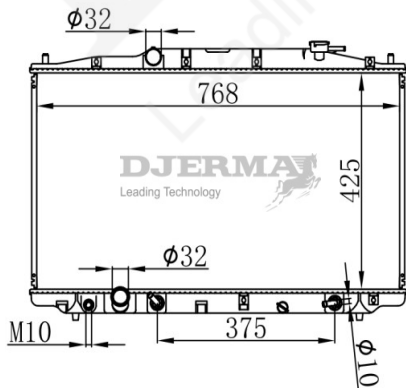

RA-11165A

CORE SIZE : 425*768*26   DPI : 13121-PA26/13179
TANK SIZE : 48/48*753   NISSENS :
CONN SIZE : 32   OIL COOLER : 375
OEM : 19010RK1A52