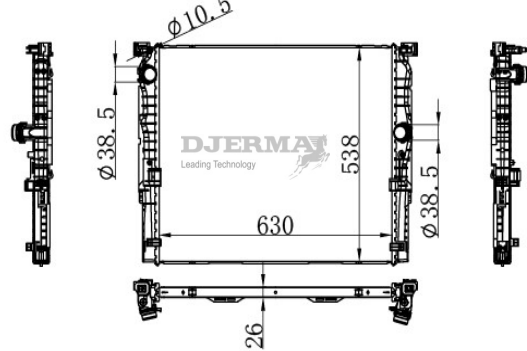

RA-05141

CORE SIZE :630*538*26   DPI :
TANK SIZE : 42/42*538   NISSENS :
CONN SIZE : 38.5/38.5   OIL COOLER : NONE
OEM :