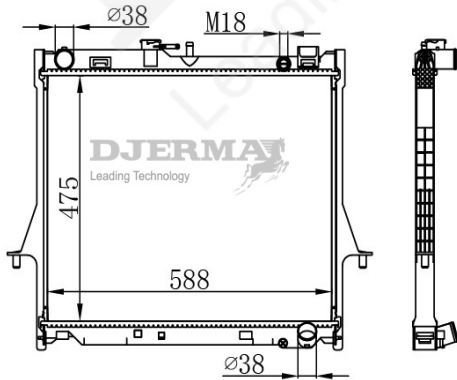

RA-17100

CORE SIZE : 475*588*26   DPI :
TANK SIZE : 47/47*613   NISSENS :
CONN SIZE : 38/38   OIL COOLER : NONE
OEM : 9P2-8C342AE