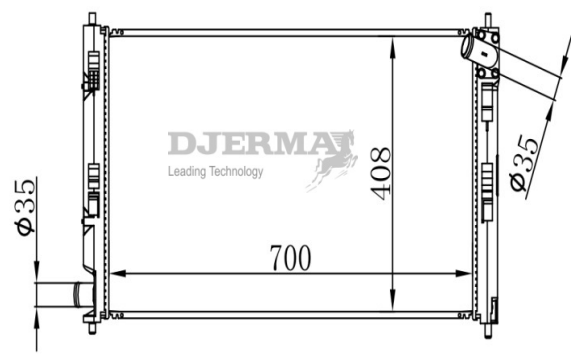

RA-10160

CORE SIZE : 700*408*26   DPI : 2978
TANK SIZE : 47/47*430   NISSENS : 67359
CONN SIZE : 35   OIL COOLER : NONE
OEM : 1330V1 / 1350A050