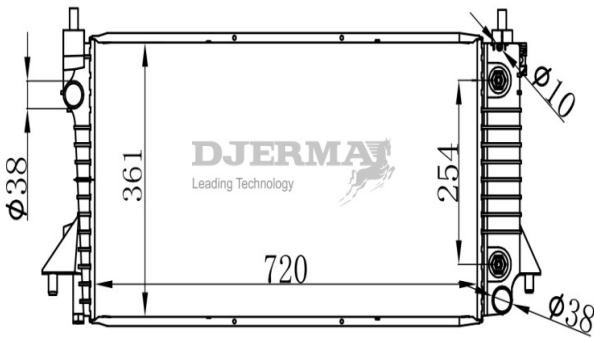

ILLUSTRATION

RA-01XXX

RA-01151A

CORE SIZE : 720*361*26   DPI : 1830
TANK SIZE : 46/77*384   NISSENS : 62032
CONN SIZE : 38   OIL COOLER : 255
OEM : 2F1Z8005AA / 2F1Z8005BA