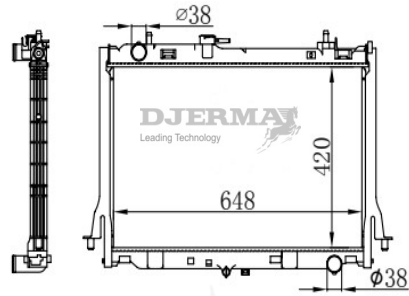

RA-17106

CORE SIZE : 420*648*26   DPI :
TANK SIZE : 46/46*679   NISSENS :
CONN SIZE : 38/38   OIL COOLER :
OEM :