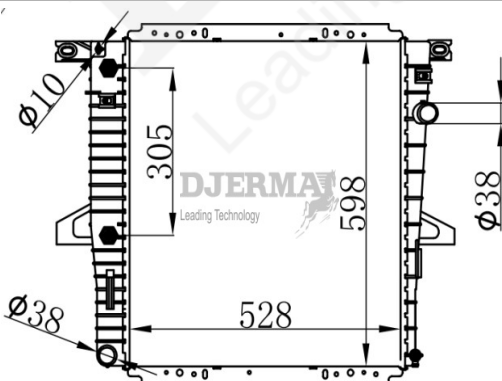

RA-01149A

CORE SIZE : 528*598*26   DPI : 2470
TANK SIZE : 77/77*604   NISSENS :
CONN SIZE : 38   OIL COOLER : 305
OEM : 1L4H8005GA / 1L5H8005HA