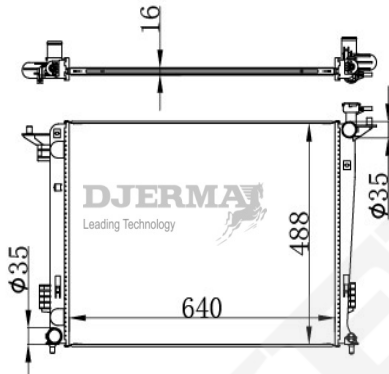

RA-03106

CORE SIZE : 640*488*16   DPI :
TANK SIZE : 47/47*490   NISSENS : 67515
CONN SIZE : 35   OIL COOLER :
OEM : 25310-4T000/2S500