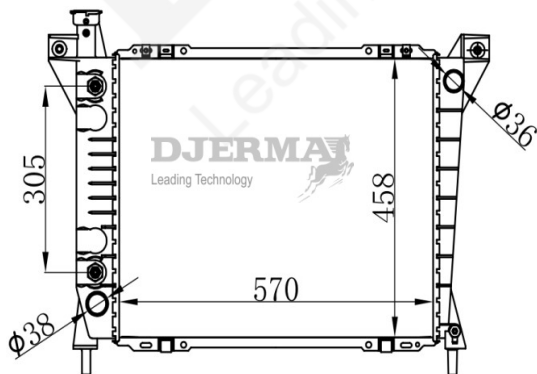

RA-01101A

CORE SIZE : 570*458*26   DPI : 901
TANK SIZE : 47/76*470   NISSENS : 62109
CONN SIZE : 38/36   OIL COOLER : 305
OEM : F39Z8005AA