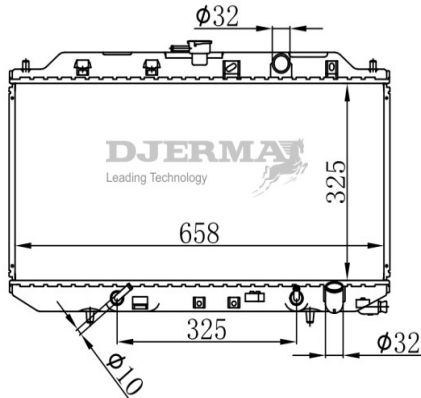

RA-11137A

CORE SIZE : 325*658*26   DPI : 292
TANK SIZE : 50/50*686   NISSENS : 63343
CONN SIZE : 32   OIL COOLER : 325
OEM : 19010PG1A03 / 19010PR3004