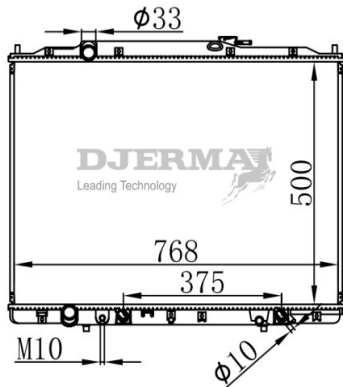

RA-11143A

CORE SIZE : 500*768*26 DPI : 2938
 TANK SIZE : 48/48*793 NISSENS :
 CONN SIZE : 33 OIL COOLER : 375
 OEM : 19010RYEA51 / 19010RYEA52

RA-11144A

CORE SIZE : 400*708*16 DPI : 2680
 TANK SIZE : 33/48*735 NISSENS : 68112
 CONN SIZE : 32.5 OIL COOLER : 325
 OEM : 19010RBBE01 / 19010RBBE51