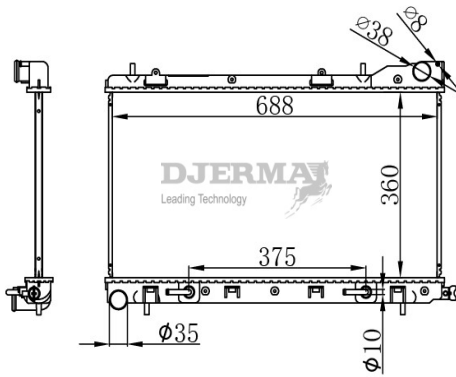

ILLUSTRATION

RA-19XXX

RA-19114A

CORE SIZE : 360*688*16 DPI : 2812-PA16
 TANK SIZE : 47/57*713 NISSENS : 67712
 CONN SIZE : 38/35 OIL COOLER : 375
 OEM : 45111-SA010

RA-19115A

CORE SIZE : 675*478*26 DPI : 2846-PA26
 TANK SIZE : 48/48*506 NISSENS : 67727
 CONN SIZE : 28.5/40 OIL COOLER : 250
 OEM : 45111-XA00A