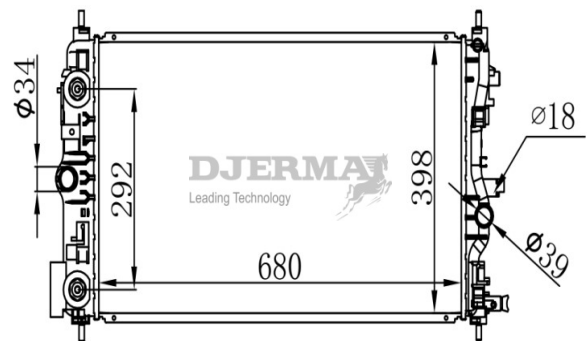

RA-00200A

CORE SIZE : 680*398*26   DPI : 13471
TANK SIZE : 48/48*408   NISSENS : 630723
CONN SIZE : 34/39   OIL COOLER : 292
OEM : 13311079