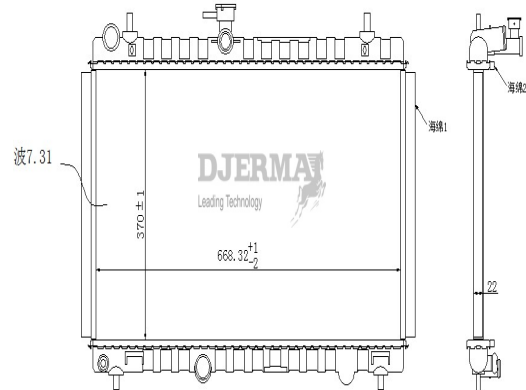

RA-20012

CORE SIZE : 370*668.32*22   DPI :
TANK SIZE : 47/47*688.4   NISSENS :
CONN SIZE : 35/35   OIL COOLER : NONE
OEM : 13001100V0040