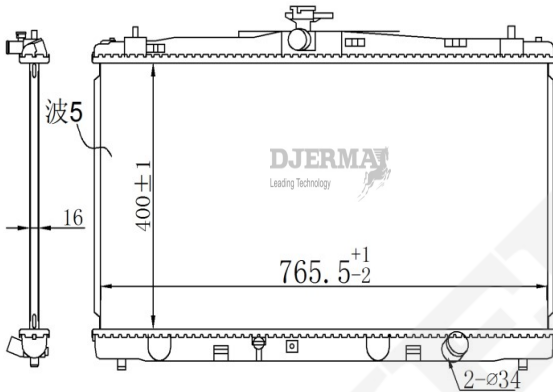

RA-12011-S

CORE SIZE : 400*765.5*16   DPI : 13270
TANK SIZE : 48/48*794   NISSENS :
CONN SIZE : 34/34   OIL COOLER : NONE
OEM : 16400-0V150