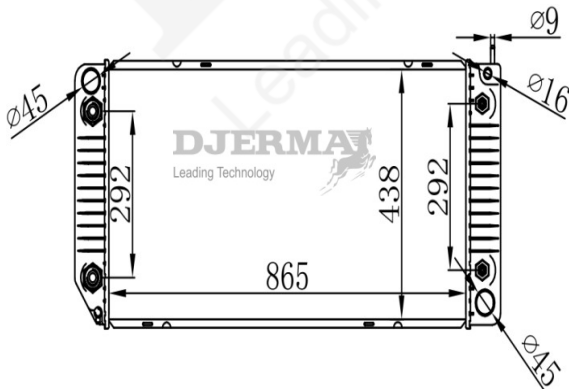

RA-00163A

CORE SIZE : 865*438*58   DPI : 2043
TANK SIZE : 77/77*466   NISSENS :
CONN SIZE : 45   OIL COOLER : 292
OEM : 52473429 / 52486308