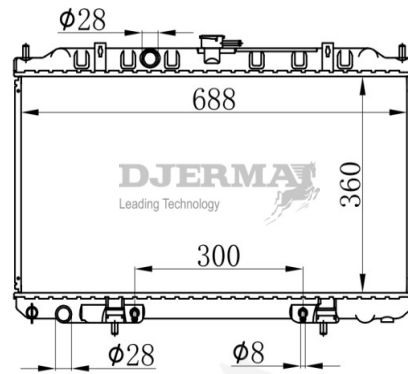

RA-07124A

CORE SIZE : 360*688*26 DPI : 2346
 TANK SIZE : 47/47*713 NISSENS : 69460
 CONN SIZE : 28.5 OIL COOLER : 300
 OEM : 214606M100 / 214606M110

RA-07125A

CORE SIZE : 360*691*26 DPI : 2469
 TANK SIZE : 47/47*713 NISSENS :
 CONN SIZE : 35.5 OIL COOLER : 300
 OEM : 214104Z700 / 214604Z700