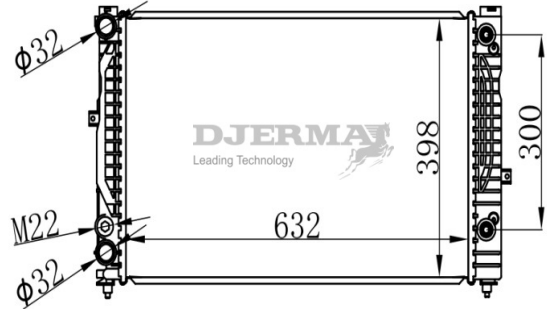

RA-06001A

CORE SIZE : 632*398*32   DPI : 2034
TANK SIZE : 48.5/48.5*412   NISSENS : 60499
CONN SIZE : 32   OIL COOLER : 300
OEM : 8D0 121 251 M / 4B0 121 251 AG