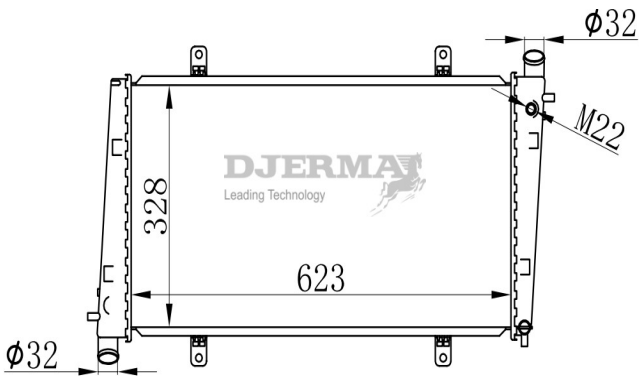

ILLUSTRATION

RA-09XXX

RA-09107

CORE SIZE : 623*328*26   DPI : 2400
TANK SIZE : 46.5/46.5*355.5 NISSENS :
CONN SIZE : 32   OIL COOLER : NONE
OEM : 8602116 / 8602117