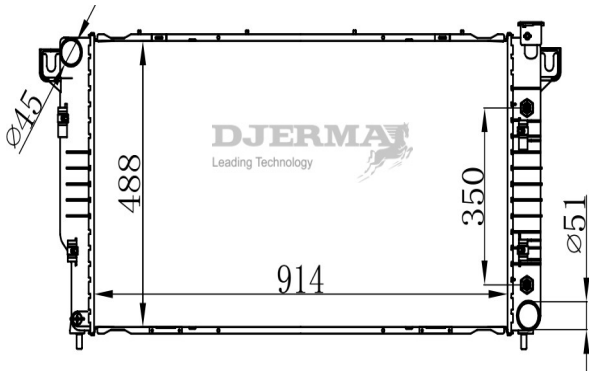

ILLUSTRATION

RA-10XXX

RA-10137A

CORE SIZE : 914*488*58   DPI : 1555
TANK SIZE : 84/84*511.5   NISSENS :
CONN SIZE : 45/51   OIL COOLER : 350
OEM : 52006478 / 52029176A