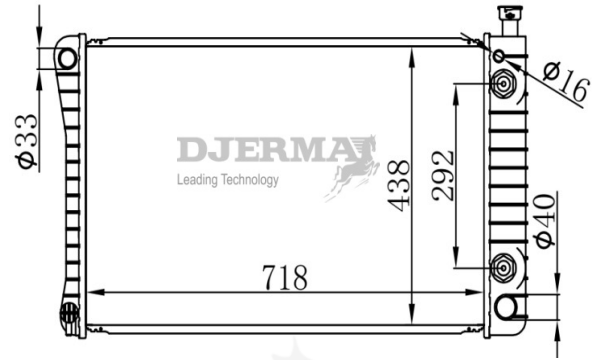

ILLUSTRATION

RA-00XXX

RA-00141A

CORE SIZE : 527*438*26 DPI : 434
 TANK SIZE : 58/58*472 NISSENS : 60938
 CONN SIZE : 33/40 OIL COOLER : 292
 OEM : 3058769 / 3058770 / 3058771

RA-00142A

CORE SIZE : 718*438*32 DPI : 618
 TANK SIZE : 58/58*472 NISSENS : 609691
 CONN SIZE : 33/40 OIL COOLER : 292
 OEM : 3058768 / 52457840