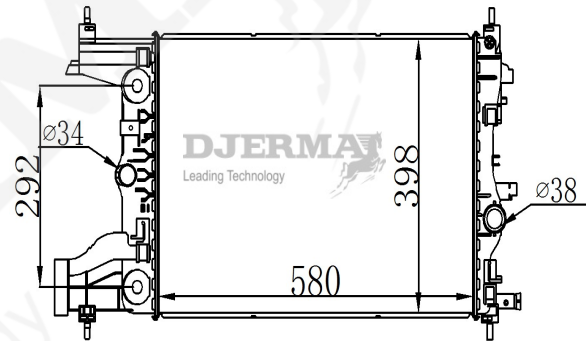

RA-00010A

CORE SIZE : 580*398*15   DPI :
TANK SIZE : 48/48*408   NISSENS :
CONN SIZE : 34/38   OIL COOLER : 292
OEM : 13267652