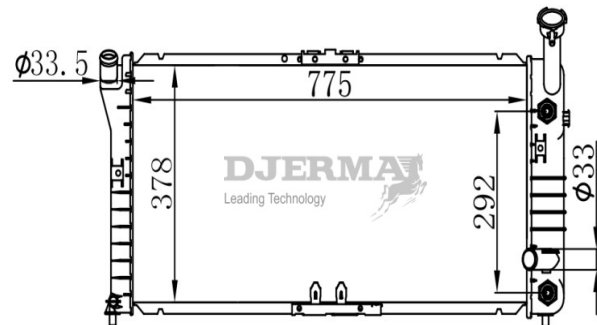

RA-00112A

CORE SIZE : 775*378*16   DPI : 1518
TANK SIZE : 58/58*417   NISSENS : 69215
CONN SIZE : 33.5/33   OIL COOLER : 292
OEM : 52471561 / 52498589