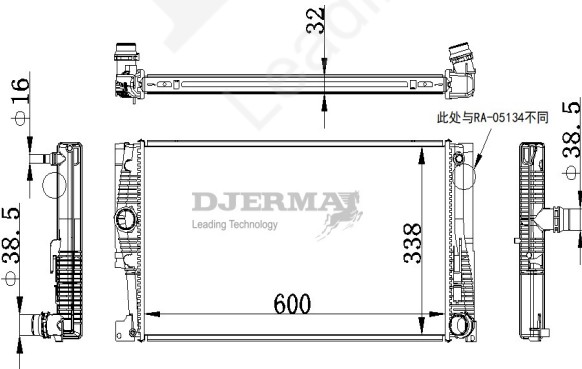

RA-05146

CORE SIZE :600*338*32   DPI :
TANK SIZE : 50/50*353   NISSENS :
CONN SIZE : 38.5/38.5   OIL COOLER : NONE
OEM : 17117626560/171186