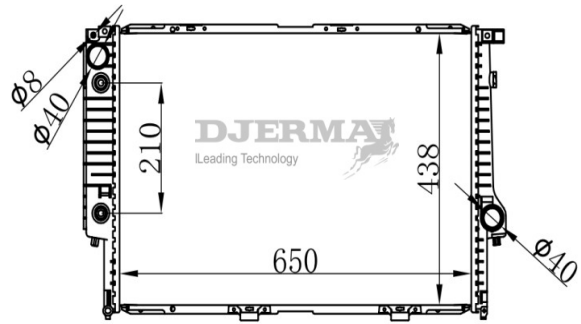

ILLUSTRATION

RA-05XXX

RA-05107

CORE SIZE : 650*438*32 DPI : 1753
 TANK SIZE : 60/60*456 NISSENS : 60747A
 CONN SIZE : 40 OIL COOLER : NONE
 OEM : 17112242138 / 2242138

RA-05108A

CORE SIZE : 650*438*32 DPI : 952
 TANK SIZE : 60/60*456 NISSENS : 60748A
 CONN SIZE : 40 OIL COOLER : 210
 OEM : 1468081 / 1712265 / 1712267