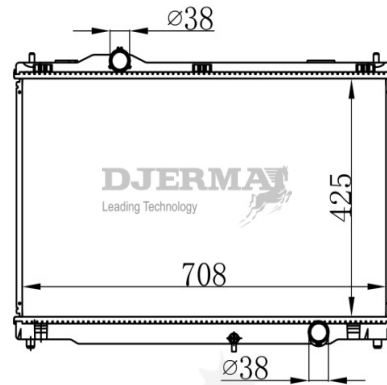

ILLUSTRATION

RA-12XXX

RA-12013

CORE SIZE : 400*708*16 DPI : 2782
 TANK SIZE : 48/40*735 NISSENS :
 CONN SIZE : 38 OIL COOLER : NONE
 OEM : 1640031370

RA-12014

CORE SIZE : 425*708*16 DPI :
 TANK SIZE : 48/40*735 NISSENS :
 CONN SIZE : 38 OIL COOLER : NONE
 OEM : 1640031360