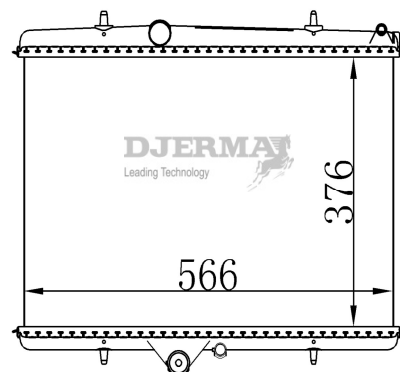

RA-21005

CORE SIZE : 376*566*26   DPI :
TANK SIZE : 41/41*586.8   NISSENS :
CONN SIZE : 34/32   OIL COOLER : NONE
OEM : 9804858980