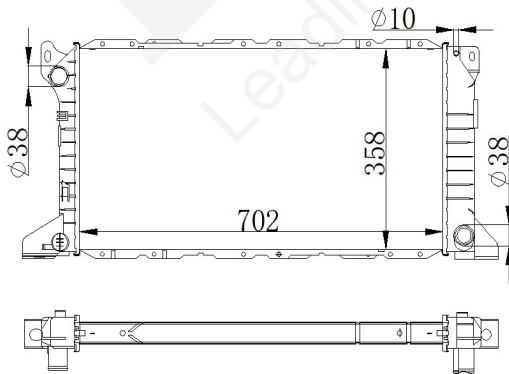

RA-01004-R

CORE SIZE : 702*358*40   DPI :
TANK SIZE : 63/63*371.5   NISSENS : 62057A
CONN SIZE : 38   OIL COOLER : NONE
OEM : 94VB8005DB / 94VB8005DC/1112703