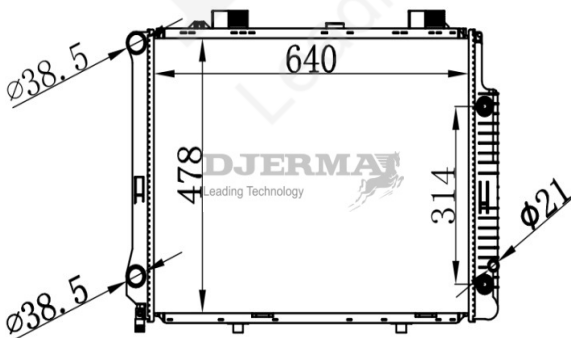

RA-08105A

CORE SIZE : 640*478*32   DPI : 2189
TANK SIZE : 61/61*508   NISSENS : 62666A
CONN SIZE : 38.5   OIL COOLER : 314
OEM : 2105000903