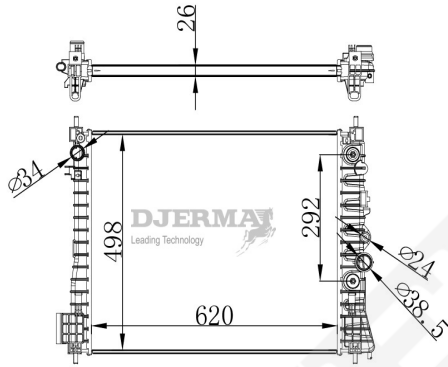

RA-00255A

CORE SIZE :620*498*26   DPI : 13361
TANK SIZE : 48/48*514   NISSENS :
CONN SIZE : 34/34   OIL COOLER : 292
OEM : 95136075/95298552