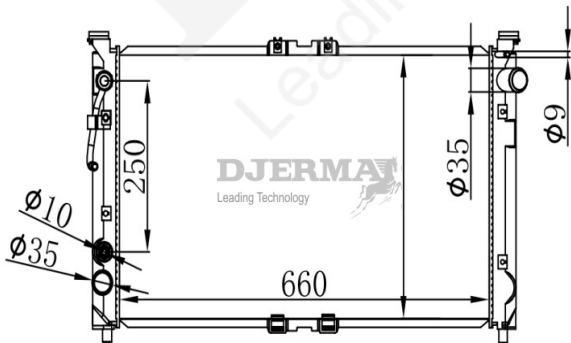

RA-02119A

CORE SIZE : 660*388*26   DPI : 2065
TANK SIZE : 47/47*415.5   NISSENS :
CONN SIZE : 35   OIL COOLER : 250
OEM : KL4715200A / KL8115200A