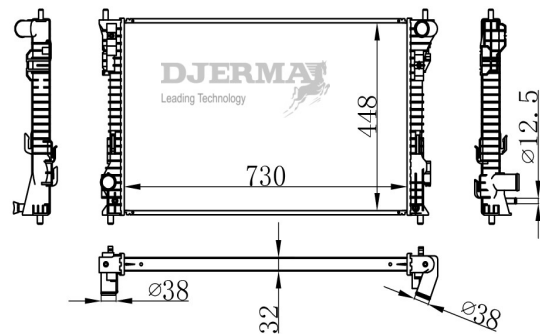

RA-01215

CORE SIZE : 730*448*32 DPI : 13308
 TANK SIZE : 47.5/47.5*467 NISSENS :
 CONN SIZE : 38 OIL COOLER :
 OEM : DG1Z-8005-D

ILLUSTRATION

RA-01XXX

RA-01216

CORE SIZE : 730*448*32 DPI : 13306/13307
 TANK SIZE : 47.5/47.5*467 NISSSENS :
 CONN SIZE : 38/38 OIL COOLER :
 OEM : DG1Z-8005-D