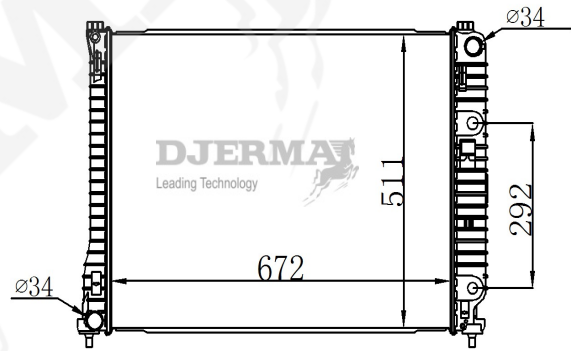

RA-00014A

CORE SIZE : 672*511*26   DPI : 13057
TANK SIZE : 65/65*528   NISSENS :
CONN SIZE : 34   OIL COOLER : 292
OEM : 20777071