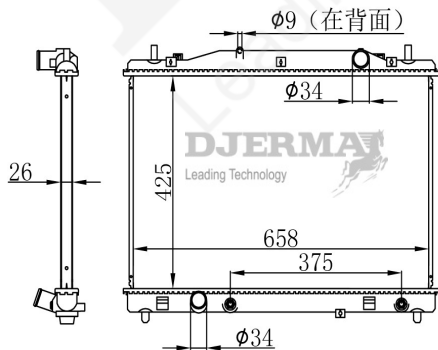

RA-00245A

CORE SIZE : 425*658*26   DPI : 2731
TANK SIZE : 48/54*679   NISSENS :
CONN SIZE : 34/34   OIL COOLER : 375
OEM : 88987622

RA-00246A