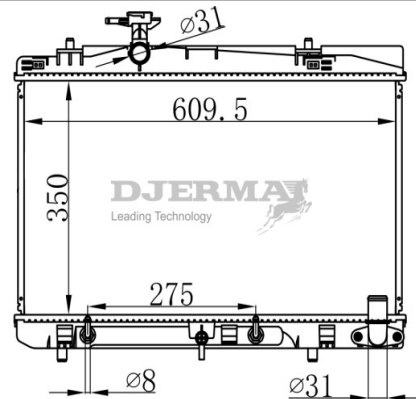

RA-12021A

CORE SIZE : 350*609.5*16   DPI :
TANK SIZE : 31.5/40*637.5   NISSENS :
CONN SIZE : 31/31   OIL COOLER : 275
OEM :