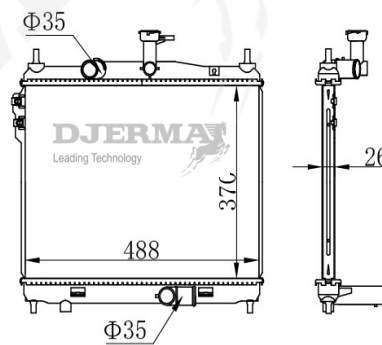

RA-03204

CORE SIZE : 370*488*16 DPI :
 TANK SIZE : 50/50*500 NISSENS : 67495
 CONN SIZE : 33/33 OIL COOLER : NONE
 OEM : 25310-1C100/1C106

RA-03205-N

CORE SIZE : 370*488*26 DPI :
 TANK SIZE : 50/50*500 NISSENS : 67512
 CONN SIZE : 35/35 OIL COOLER : NONE
 OEM : 25310-1C600