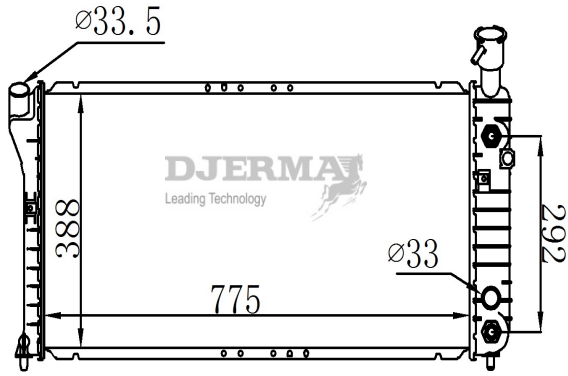

ILLUSTRATION

RA-00XXX

RA-00001A

CORE SIZE : 775*388*16   DPI : 1889
TANK SIZE : 58/58*417.5   NISSENS : 691051
CONN SIZE : 33.5/33   OIL COOLER : 292
OEM : 52472846 / 9031255