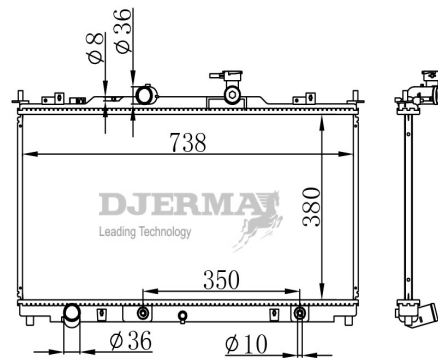

RA-02136A

CORE SIZE : 380*738*16   DPI : 13389
TANK SIZE : 47/47*757   NISSENS :
CONN SIZE : 35/35   OIL COOLER : 350
OEM :