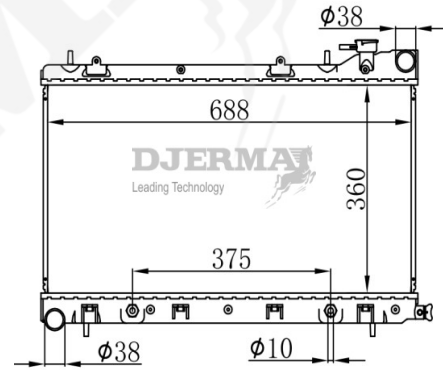

RA-12176A

CORE SIZE : 360*688*16   DPI : 2674
TANK SIZE : 47/57*713   NISSENS : 67712
CONN SIZE : 38   OIL COOLER : 375
OEM : 45111SA000 / 45111SA001