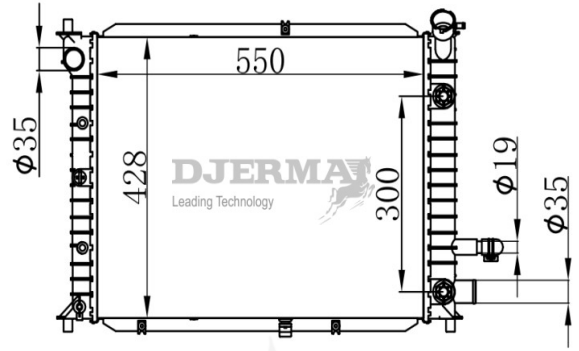

ILLUSTRATION

RA-01XXX

RA-01121A

CORE SIZE : 550*428*26 DPI : 1273
 TANK SIZE : 47/47*436 NISSENS : 62016
 CONN SIZE : 35 OIL COOLER : 300
 OEM : F5CZ8005A

RA-01122A

CORE SIZE : 550*428*26 DPI : 2140
 TANK SIZE : 47/47*436 NISSENS :
 CONN SIZE : 35 OIL COOLER : 300
 OEM : F8C68005AG / F8C68005AH