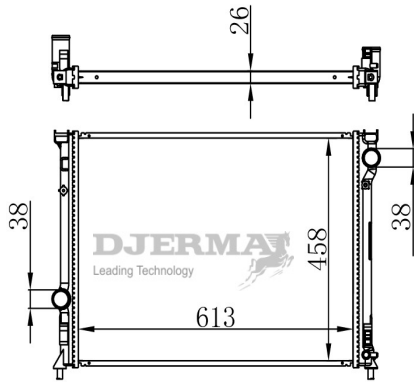

RA-10160

CORE SIZE : 700*408*26 DPI : 2978
 TANK SIZE : 47/47*430 NISSENS : 67359
 CONN SIZE : 35 OIL COOLER : NONE
 OEM : 1330V1 / 1350A050

ILLUSTRATION

RA-10XXX

RA-10161

CORE SIZE : 613*458*26 DPI : 13157
 TANK SIZE : 43/43*485 NISSENS :
 CONN SIZE : 38 OIL COOLER : NONE
 OEM : 68050126AA / 68050126AB