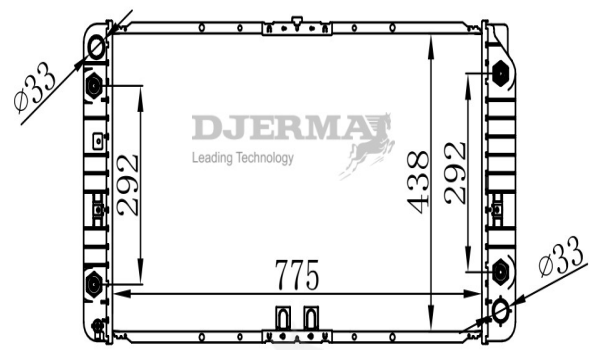

ILLUSTRATION

RA-00XXX

RA-00113A

CORE SIZE : 775*383*26 DPI : 1518
 TANK SIZE : 58/58*417 NISSENS : 69215
 CONN SIZE : 33.5/33 OIL COOLER : 292
 OEM : 52464934 / 52464935

RA-00114A

CORE SIZE : 775*438*32 DPI : 1517
 TANK SIZE : 58/58*472 NISSENS : 60965A
 CONN SIZE : 33 OIL COOLER : 292
 OEM : 52467762 / 52470705