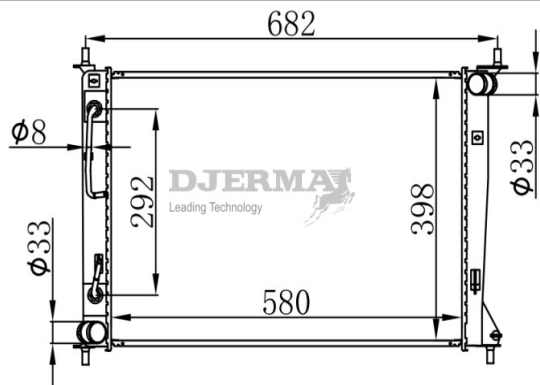

RA-03114A

CORE SIZE : 580*398*16   DPI : 13134
TANK SIZE : 46.4/46.4*424   NISSENS :
CONN SIZE : 33   OIL COOLER : 292
OEM : 253102K150