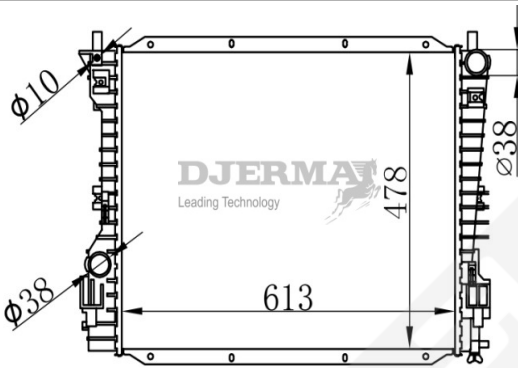

RA-01147

CORE SIZE : 613*478*26   DPI : 2789
TANK SIZE : 46.7/46.7*504   NISSENS : 69222
CONN SIZE : 38   OIL COOLER : NONE
OEM : 9R3Z8005B