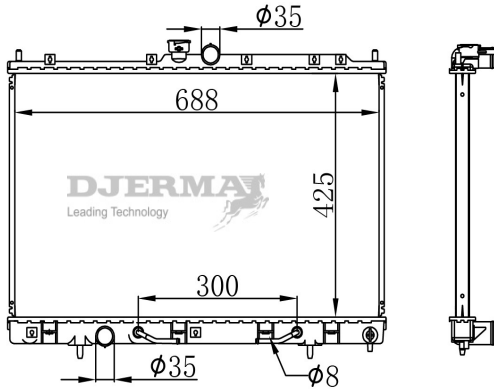

RA-10193A

CORE SIZE : 500*628*26 DPI : 233
 TANK SIZE : 55/55*659 NISSENS : 68155
 CONN SIZE : 35 OIL COOLER : 350
 OEM : MR258669

ILLUSTRATION

RA-10XXX

RA-10194A

CORE SIZE : 425*688*16 DPI :
 TANK SIZE : 47/47*713 NISSENS :
 CONN SIZE : 35/35 OIL COOLER :
 OEM :