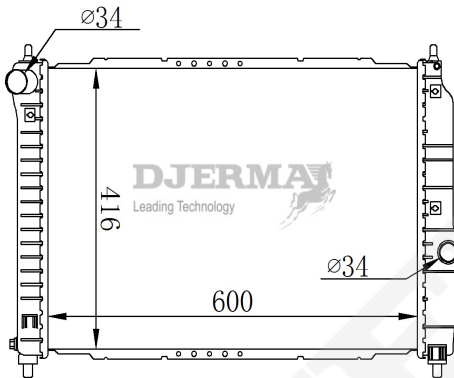

RA-00007

CORE SIZE : 600*416*16   DPI :2873
TANK SIZE : 46/46*439   NISSENS : 61636
CONN SIZE : 34   OIL COOLER : NONE
OEM : 5490778