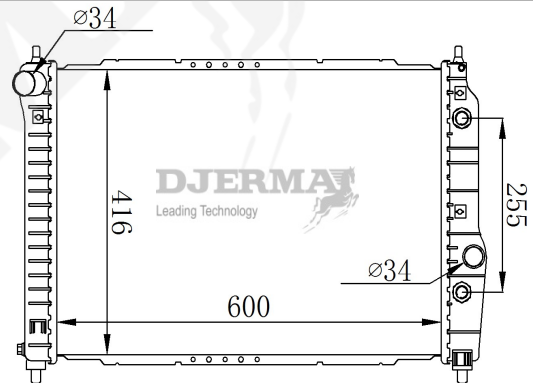

RA-00007A

CORE SIZE : 600*416*16   DPI :
TANK SIZE : 46/46*439   NISSENS : 61637
CONN SIZE : 34   OIL COOLER : 255
OEM : 5490779