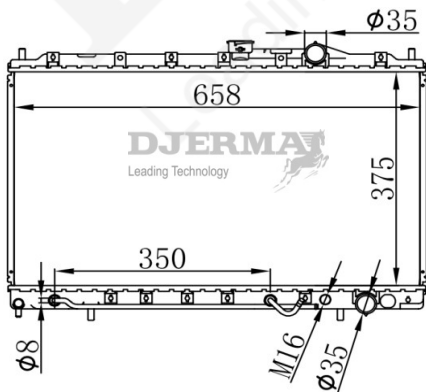

RA-10123A

CORE SIZE : 375*658*26   DPI : 1393
TANK SIZE : 48/48*678   NISSENS : 62844
CONN SIZE : 35   OIL COOLER : 350
OEM : MB660567