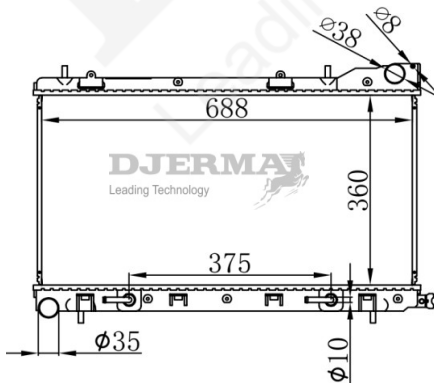

RA-12177A

CORE SIZE : 360*688*16   DPI : 2812
TANK SIZE : 47/57*713   NISSENS :
CONN SIZE : 38/35   OIL COOLER : 375
OEM : 45111SA000