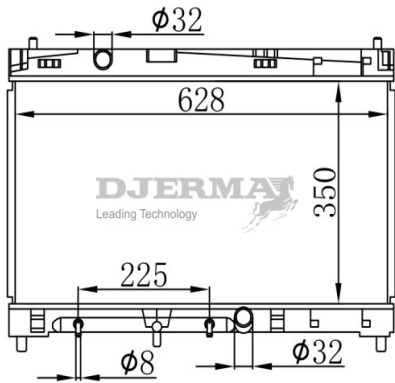

ILLUSTRATION

RA-12XXX

RA-12018A

CORE SIZE : 350*628*16   DPI :
TANK SIZE : 33/40*660   NISSENS :
CONN SIZE : 32/32   OIL COOLER : 225
OEM : 1640021260