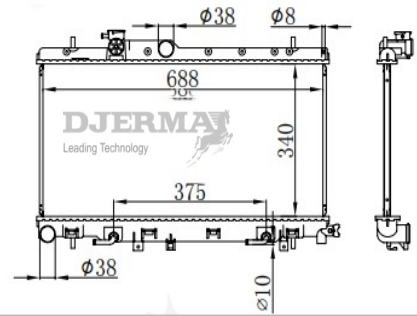

RA-19106A

CORE SIZE : 340*688*26   DPI : 2703-PA26
TANK SIZE : 47/57*713   NISSENS :
CONN SIZE : 38   OIL COOLER : 375
OEM : 45111-FE111