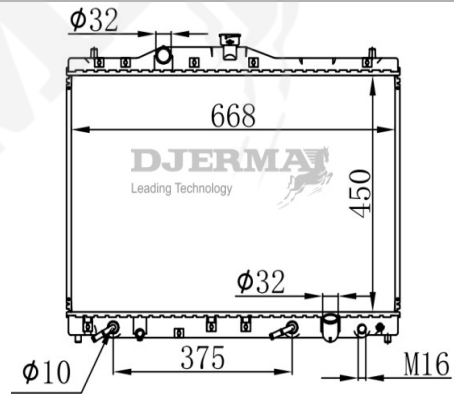

RA-11140A

CORE SIZE : 450*668*16   DPI : 1912
TANK SIZE : 37/47*700   NISSENS : 68116
CONN SIZE : 32   OIL COOLER : 375
OEM : 19010P5A003 / 19010P5A013