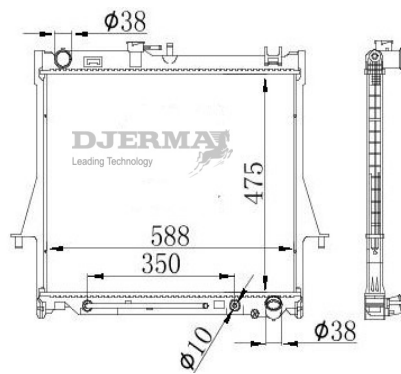

RA-17100A

CORE SIZE : 475*588*26   DPI :
TANK SIZE : 47/47*613   NISSENS :
CONN SIZE : 38/38   OIL COOLER : 350
OEM : 8-97333-352-289735'