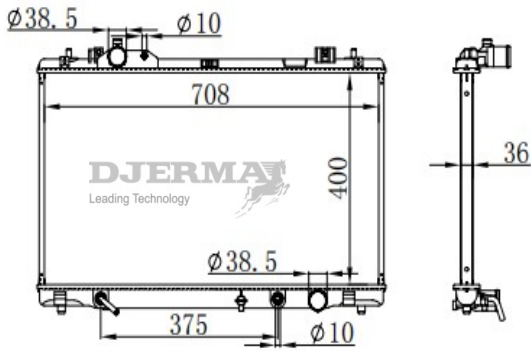

RA-12159A

CORE SIZE : 400*748*16 DPI : 2222
 TANK SIZE : 48/48*774 NISSENS : 64762
 CONN SIZE : 34/38 OIL COOLER : 375
 OEM : 1640046570 / 1640046580

ILLUSTRATION

RA-12XXX

RA-12161A

CORE SIZE : 400*708*36 DPI : 13096
 TANK SIZE : 54/54*735 NISSENS :
 CONN SIZE : 38.5 OIL COOLER : 375
 OEM : 16400-38220/38H30