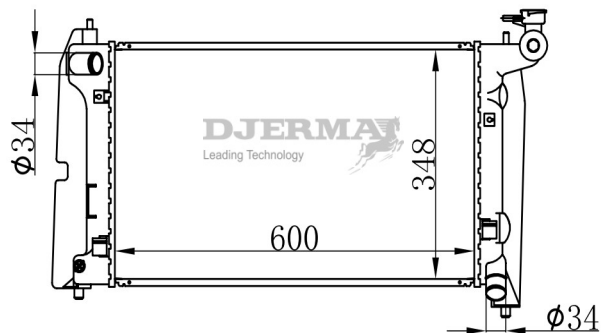

RA-12121

CORE SIZE : 600*348*26   DPI : 2432
TANK SIZE : 48/48*372   NISSENS : 64631A
CONN SIZE : 34   OIL COOLER :
OEM : 164000D230 / 88969094