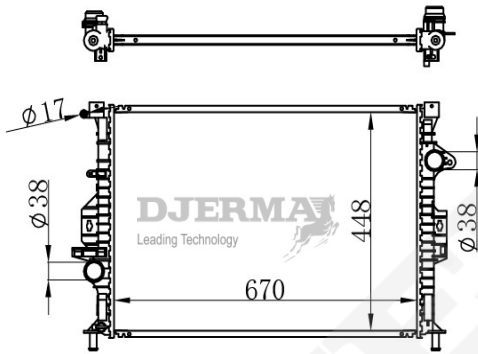

RA-01025

CORE SIZE : 670*448*26   DPI :
TANK SIZE : 42.8/42.8*470.8   NISSENS : 66857
CONN SIZE : 38/38   OIL COOLER : NONE
OEM :6G91-8005-DC