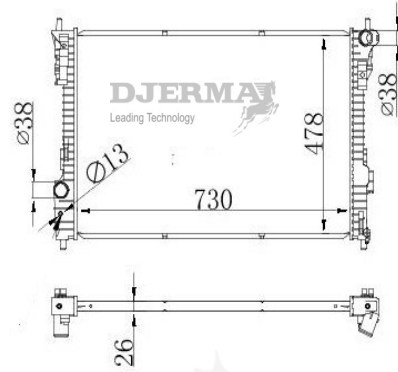

RA-01217

CORE SIZE : 730*478*26   DPI : 13364/13522
TANK SIZE : 48/48*506   NISSSENS :
CONN SIZE : 38/38   OIL COOLER :
OEM : EB53-8005-JA