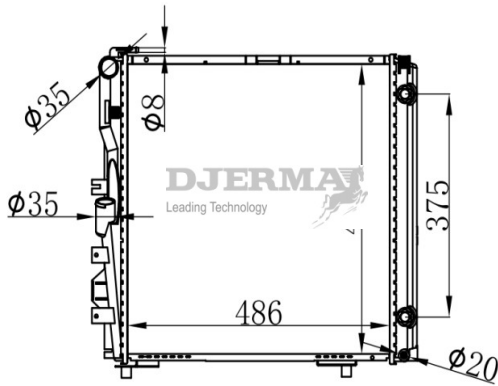

RA-08107A

CORE SIZE : 486*488*32   DPI : 472
TANK SIZE : 55/55*519   NISSENS : 62682A
CONN SIZE : 35   OIL COOLER : 375
OEM : 1265004103 / 5103