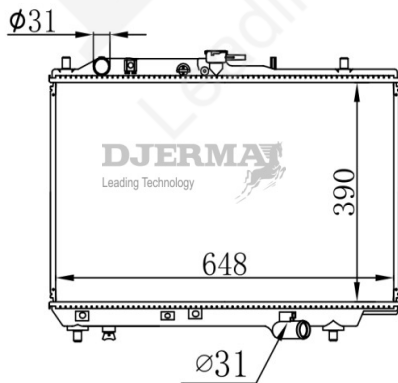

RA-02107

CORE SIZE : 390*648*26   DPI : 1134
TANK SIZE : 46/46*669   NISSENS : 62485
CONN SIZE : 31   OIL COOLER : NONE
OEM : BP2615200F