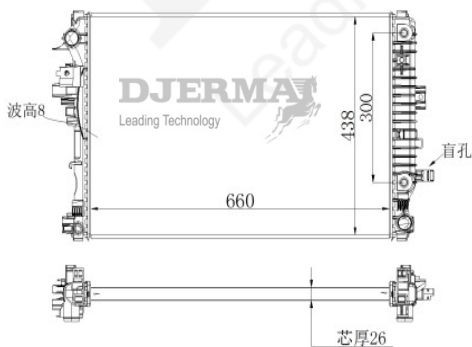

RA-00035A-N

CORE SIZE : 660*438*26   DPI :
TANK SIZE : 48/48*445   NISSENS :
CONN SIZE : 34/34   OIL COOLER : 300
OEM : 92281269