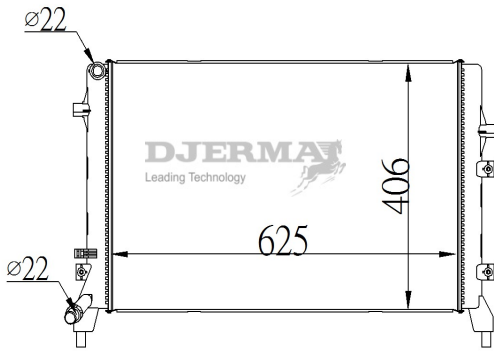

CORE SIZE : 406*625*16 DPI :
 TANK SIZE : 42.5/42.5*410 NISSENS :
 CONN SIZE : 22/22 OIL COOLER : NONE
 OEM : 1KD 819 2031/KD121

IN-04013

CORE SIZE : 406*625*16 DPI :
 TANK SIZE : 36/36*412.5 NISSENS :
 CONN SIZE : 22/22 OIL COOLER : NONE
 OEM : 1J0 145 805D