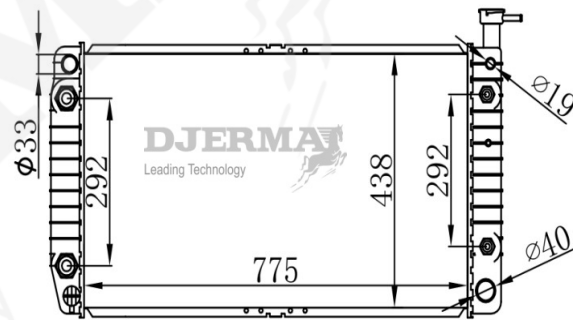

RA-00162A

CORE SIZE : 775*438*32   DPI : 1489
TANK SIZE : 58/58*472   NISSENS : 60892A
CONN SIZE : 33/40   OIL COOLER : 292
OEM : 52455488 / 52455779