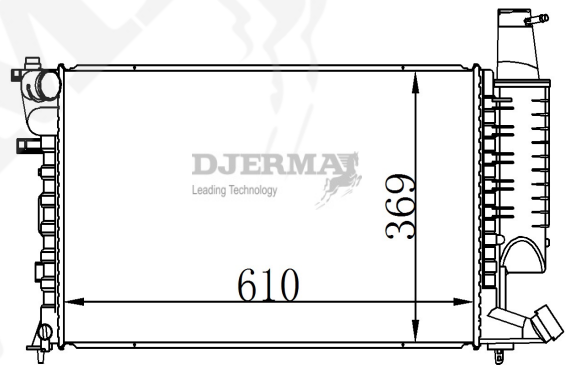

RA-21003

CORE SIZE : 610*369*32   DPI :
TANK SIZE : 49.5/49.5*378.8   NISSENS :
CONN SIZE : 39.5/40   OIL COOLER : NONE
OEM :