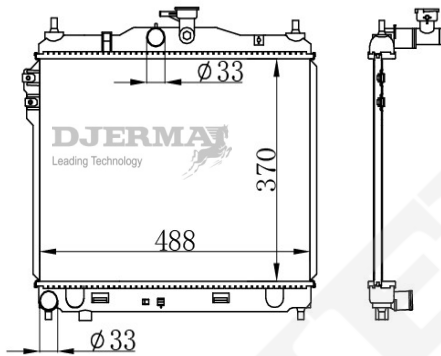

RA-03204

CORE SIZE : 370*488*16 DPI :
 TANK SIZE : 50/50*500 NISSENS : 67495
 CONN SIZE : 33/33 OIL COOLER : NONE
 OEM : 25310-1C100/1C106

RA-03205-N

CORE SIZE : 370*488*26 DPI :
 TANK SIZE : 50/50*500 NISSENS : 67512
 CONN SIZE : 35/35 OIL COOLER : NONE
 OEM : 25310-1C600