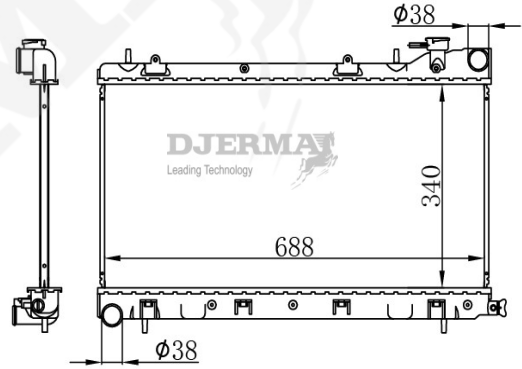

RA-19107

CORE SIZE : 340*688*16 DPI : 2211
 TANK SIZE : 47/57*713 NISSENS : 67704A
 CONN SIZE : 38 OIL COOLER :
 OEM : 45199FC110;45111FA200;45111FC350;45111

RA-19108A

CORE SIZE : 340*688*16 DPI : 2778
 TANK SIZE : 36/36*713 NISSENS : 67730
 CONN SIZE : 40 OIL COOLER : 375
 OEM : 45111-AG020