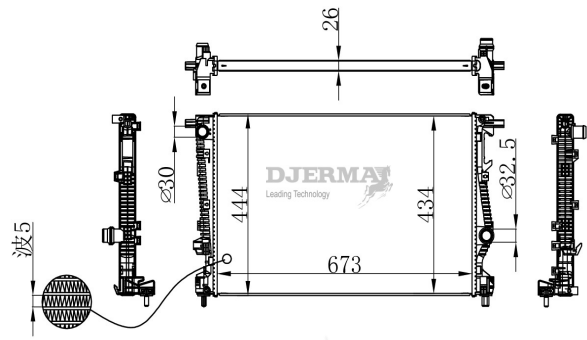

RA-00245A

CORE SIZE : 425*658*26 DPI : 2731
 TANK SIZE : 48/54*679 NISSENS :
 CONN SIZE : 34/34 OIL COOLER : 375
 OEM : 88987622

RA-00246A

ILLUSTRATION

RA-00XXX

RA-00247A

RA-00248-S

CORE SIZE : 673*434*26 DPI : 13401
 TANK SIZE : 44/44*444.5 NISSENS :
 CONN SIZE : 30/32.5 OIL COOLER :
 OEM : 68229284AA/6819729