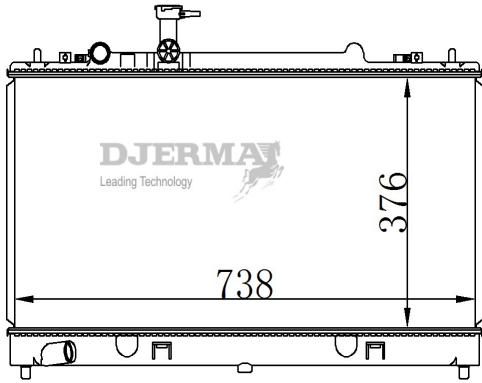

RA-01256

CORE SIZE : 672*470*27 DPI : 13658
 TANK SIZE : 43/43*473.5 NISSENS :
 CONN SIZE : 34 OIL COOLER : NONE
 OEM :

ILLUSTRATION

RA-02XXX

RA-02001

CORE SIZE : 376*738*16 DPI :
 TANK SIZE : 47/47*758 NISSENS :
 CONN SIZE : 33.5/33 OIL COOLER : NONE
 OEM : L328-15-200G