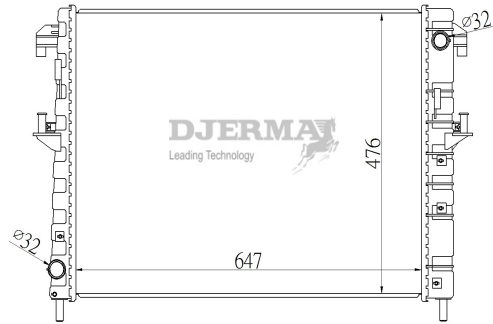

RA-16002

CORE SIZE : 647*476*26   DPI :
TANK SIZE : 62/62*498   NISSENS :
CONN SIZE : 32   OIL COOLER : NONE
OEM : 10001379