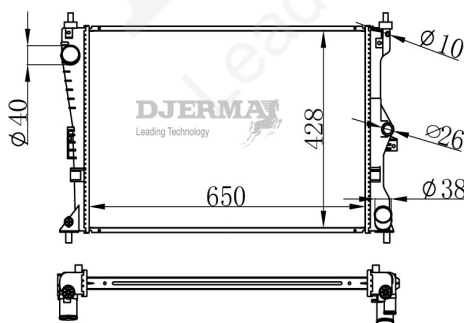

RA-01220

CORE SIZE : 650*428*16   DPI :
TANK SIZE : 55/55*449   NISSSENS :
CONN SIZE : 40/38   OIL COOLER :
OEM : 422100-002B