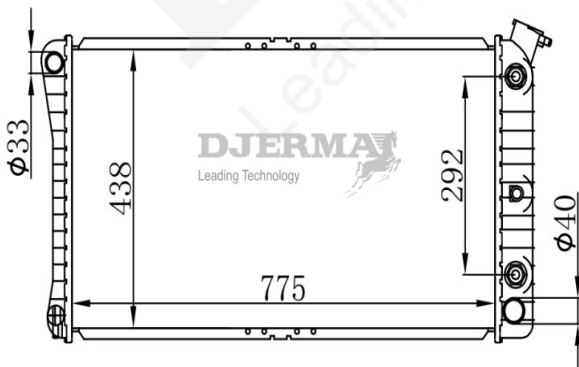

RA-00105A

CORE SIZE : 775*438*26   DPI : 1202
TANK SIZE : 58/58*472   NISSENS : 60896A
CONN SIZE : 33/40   OIL COOLER : 292
OEM : 52450284 / 52455637