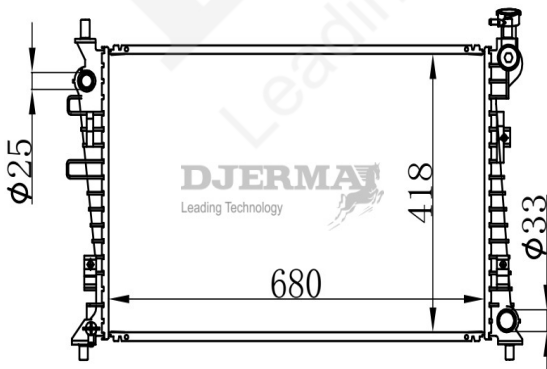

RA-01137

CORE SIZE : 680*418*16   DPI : 13087
TANK SIZE : 36.5/36.5*436   NISSENS :
CONN SIZE : 25/33   OIL COOLER : NONE
OEM : 8S4Z8005A