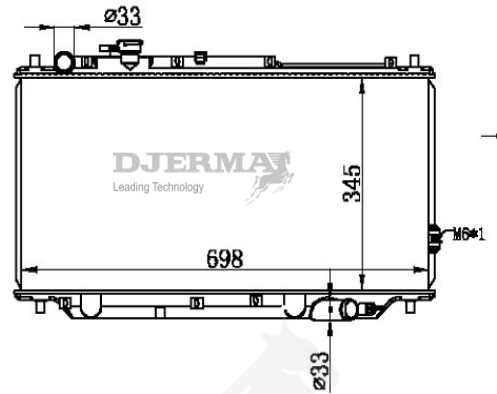

RA-03147

CORE SIZE : 345*698*26   DPI : 2602
TANK SIZE : 47/47*720   NISSENS : 66604
CONN SIZE : 33   OIL COOLER :
OEM : 0K2A115200D