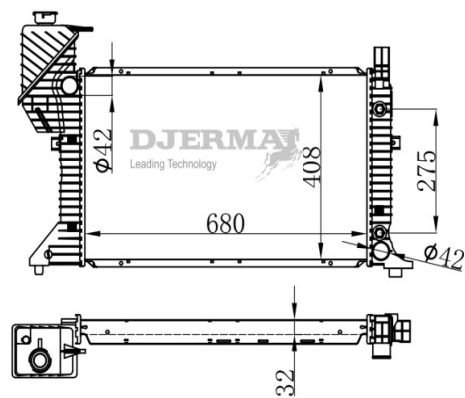

RA-08117A

CORE SIZE : 680*408*32   DPI :
TANK SIZE : 61/61*433.8   NISSENS : 62686A
CONN SIZE : 42/42   OIL COOLER : 275
OEM : 9015003400/2800