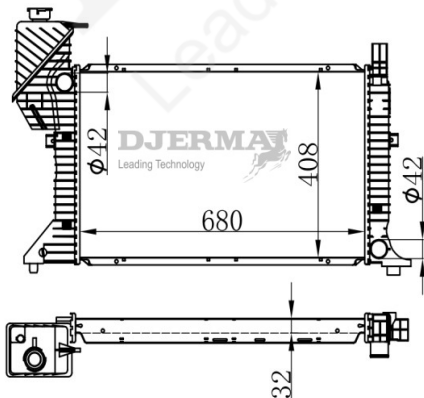

RA-08117

CORE SIZE : 680*408*32   DPI :
TANK SIZE : 61/61*433.8   NISSENS : 62685A
CONN SIZE : 42/42   OIL COOLER : NONE
OEM : 9015002400/2800