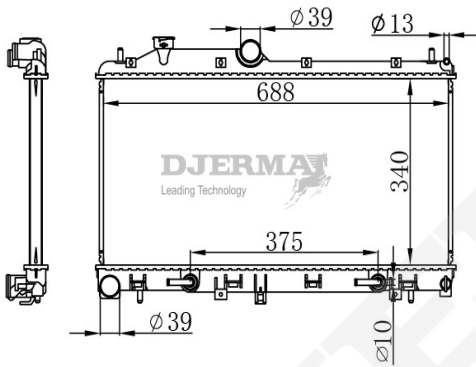

RA-19110A

CORE SIZE : 340*688*26   DPI : 13095
TANK SIZE : 47/47*713   NISSENS : 67716
CONN SIZE : 39/39   OIL COOLER :375
OEM : 45119-SC020