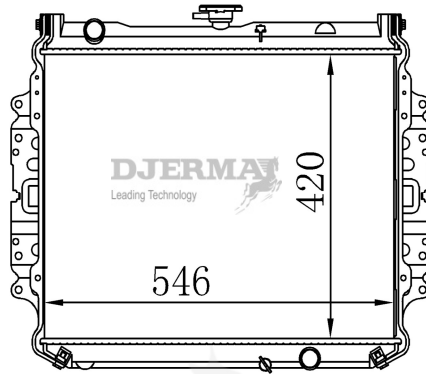

ILLUSTRATION

RA-17XXX

RA-17007

CORE SIZE : 620*590*32 DPI :
 TANK SIZE : 52/52*613 NISSENS :
 CONN SIZE : 38 OIL COOLER : NONE
 OEM : 1301010-P30

RA-17008

CORE SIZE : 420*546*32 DPI :
 TANK SIZE : 51.8/51.8*569 NISSENS :
 CONN SIZE : 32 OIL COOLER : NONE
 OEM : 1301010-44k