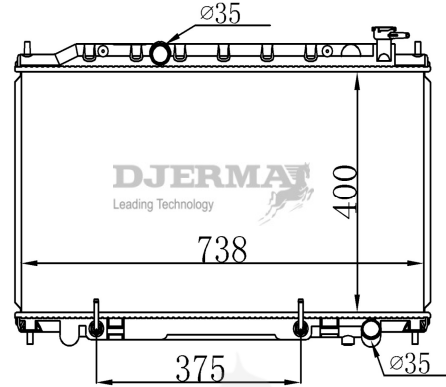

RA-07008A

CORE SIZE : 400*738*16   DPI : 13005
TANK SIZE : 47/47*758   NISSENS :
CONN SIZE : 35   OIL COOLER : 375
OEM : 21460-8J100