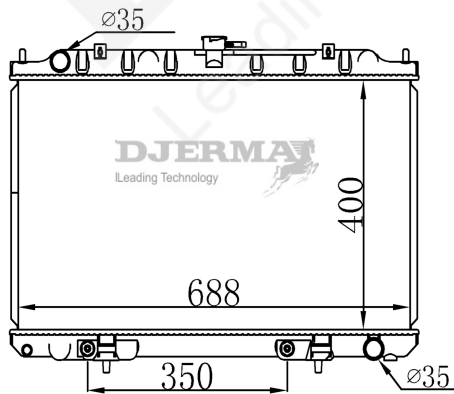

RA-07005A

CORE SIZE : 400*688*16   DPI :
TANK SIZE : 47/47*713   NISSENS :
CONN SIZE : 35   OIL COOLER : 350
OEM : 21460-35U00