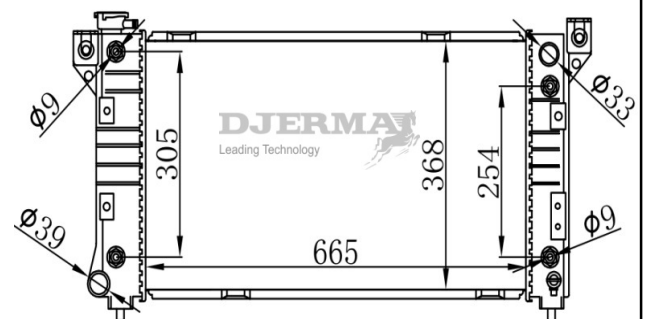

RA-10106A

CORE SIZE : 665*368*32   DPI : 1862
TANK SIZE : 60/60*397   NISSENS : 60999A
CONN SIZE : 33/39   OIL COOLER : 305/254
OEM : 4682587 / 4682626AB