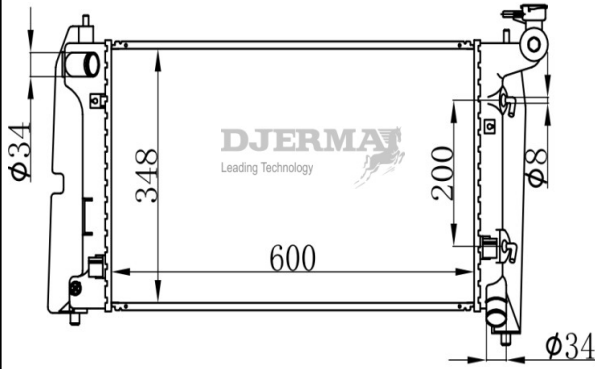

ILLUSTRATION

RA-12XXX

RA-12122A

CORE SIZE : 600*348*26   DPI : 2428
TANK SIZE : 48/48*372   NISSENS : 646321
CONN SIZE : 34   OIL COOLER : 200
OEM : 164000D240 / 88969096