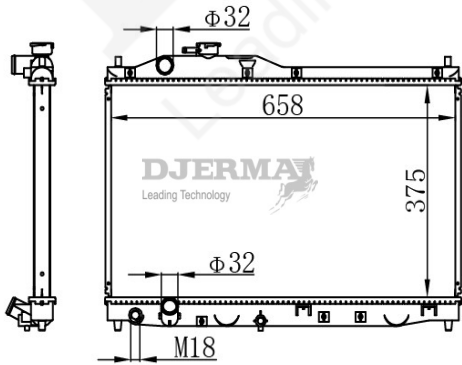

RA-11193

CORE SIZE : 375*658*16 DPI : 2344/13016
 TANK SIZE : 48/48*678 NISSENS :
 CONN SIZE : 32/32 OIL COOLER :
 OEM : 19010-PCX-013

RA-11194

CORE SIZE : 350*738*16 DPI :
 TANK SIZE : 33/40*756 NISSENS :
 CONN SIZE : 28/28 OIL COOLER :
 OEM :