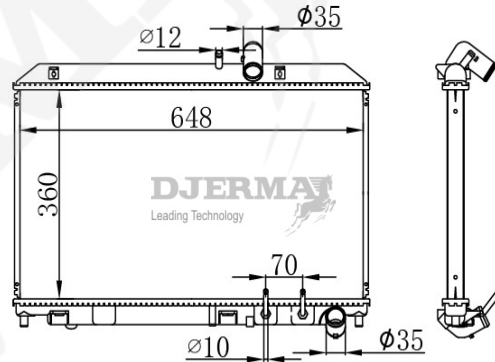

RA-02140A

CORE SIZE : 360*648*26   DPI : 2694
TANK SIZE : 46/46*669   NISSENS :
CONN SIZE : 35/35   OIL COOLER : 70
OEM :CY0315200F