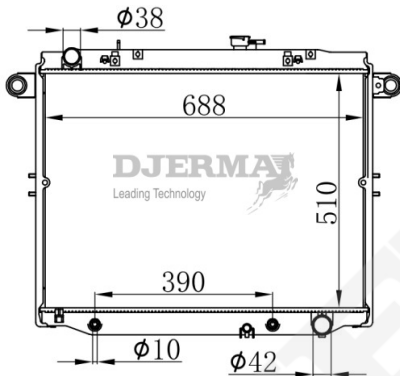

RA-12130A

CORE SIZE : 510*688*42   DPI : 2282
TANK SIZE : 70/70*720   NISSENS : 64882
CONN SIZE : 38/42   OIL COOLER : 390
OEM : 1640050210 / 1640050212