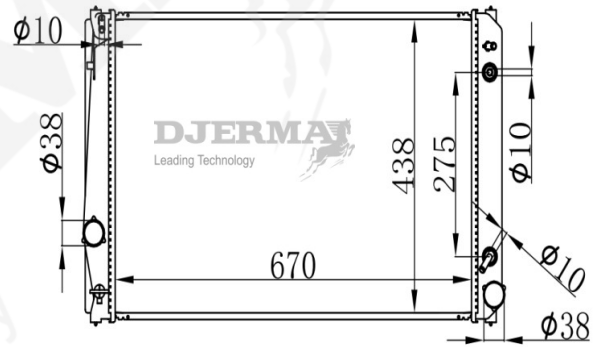

RA-12137A

CORE SIZE : 670*438*26   DPI : 2893
TANK SIZE : 46/46*462   NISSENS :
CONN SIZE : 38   OIL COOLER : 275
OEM : 1640031430