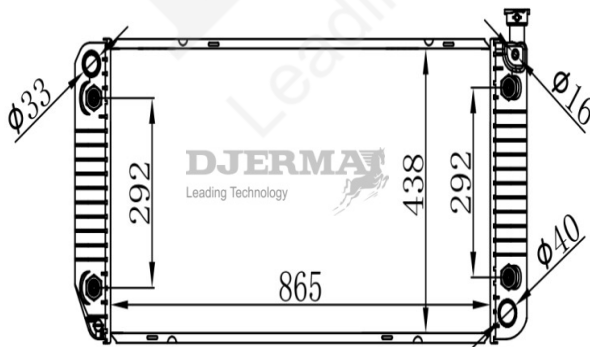

RA-00139A

CORE SIZE : 865*438*32   DPI : 1522
TANK SIZE : 77/77*466   NISSENS : 60891
CONN SIZE : 33/40   OIL COOLER : 292
OEM : 52481442