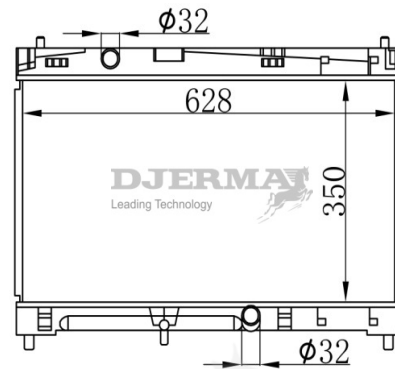

RA-12018

CORE SIZE : 350*628*16   DPI :
TANK SIZE : 33/40*660   NISSENS : 646847
CONN SIZE : 32/32   OIL COOLER : NONE
OEM : 1640021310