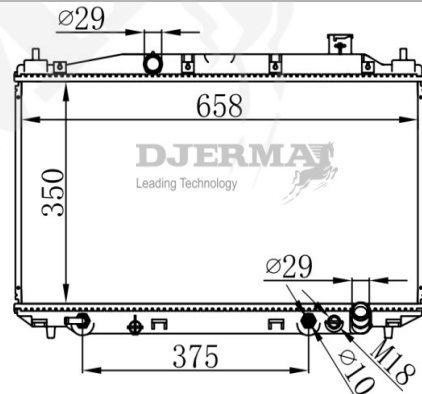

RA-11116A

CORE SIZE : 350*658*16   DPI : 2572
TANK SIZE : 33/40*678   NISSENS :
CONN SIZE : 29   OIL COOLER : 375
OEM : 19010PZAA01 / 19010PZAA51