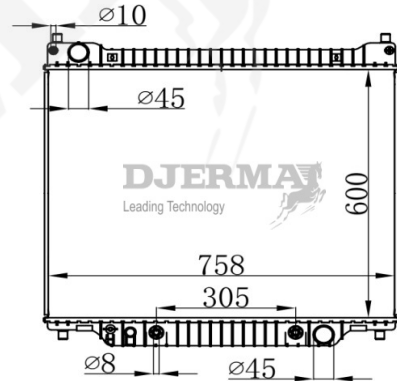

RA-01124A

CORE SIZE : 600*758*58   DPI : 1995
TANK SIZE : 76/76*770   NISSENS :
CONN SIZE : 45   OIL COOLER : 305
OEM : F7UH8005AE / F7UZ8005AA