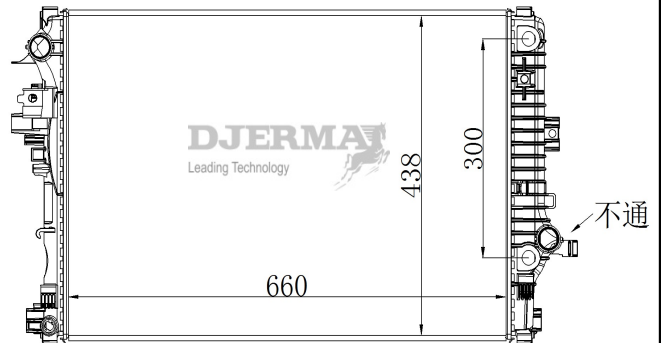

RA-00036A

CORE SIZE : 660*438*16   DPI : 13575
TANK SIZE : 48/48*445   NISSENS :
CONN SIZE : 34/34   OIL COOLER : 300
OEM : 23336320