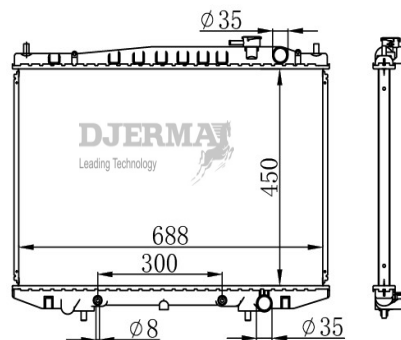

RA-07167A

CORE SIZE : 445*688*26   DPI :
TANK SIZE : 47/47*713   NISSENS :
CONN SIZE : 35/35   OIL COOLER : 300
OEM : 21400-3S100