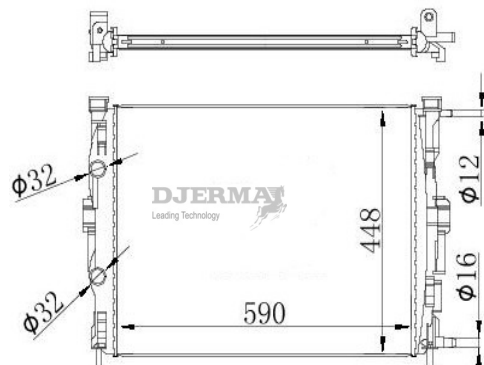

RA-19105

CORE SIZE : 590*448*26   DPI :
TANK SIZE :   NISSENS : 63765A
CONN SIZE :   OIL COOLER :
OEM : 7711135784