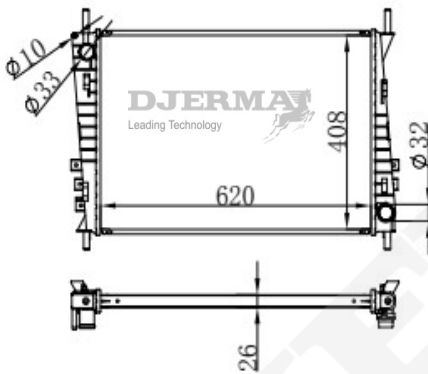

RA-15103

CORE SIZE : 620*408*26   DPI : 2622
TANK SIZE : 45.7/45.7*430   NISSENS : 66704
CONN SIZE : 33/33   OIL COOLER :
OEM : C2S042756