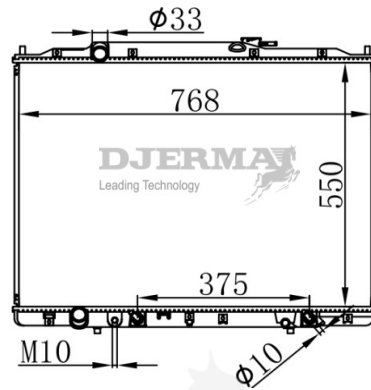

RA-11162A

CORE SIZE : 550*768*26   DPI : 13065
TANK SIZE : 48/48*793   NISSENS :
CONN SIZE : 33   OIL COOLER : 375
OEM : 19010RN0A51 / 19010RN0A52