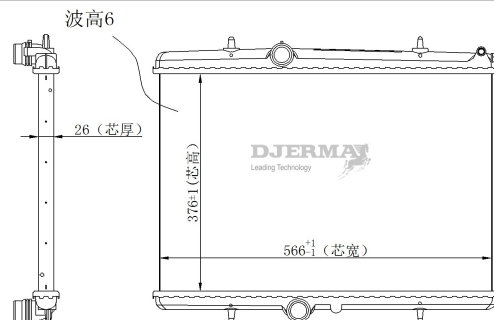

RA-21011

CORE SIZE : 376*566*26   DPI :
TANK SIZE : 41.6/41.6*586.5   NISSENS :
CONN SIZE : 34.5/34.5   OIL COOLER : NONE
OEM : 9800482380