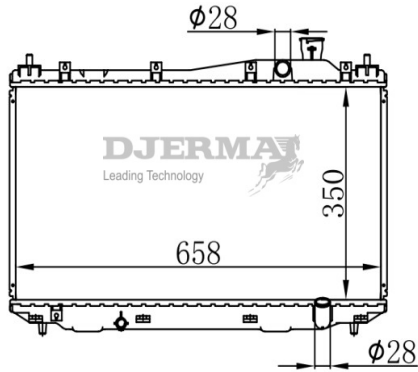

ILLUSTRATION

RA-11XXX

RA-11155

CORE SIZE : 350*658*16   DPI : 2355
TANK SIZE : 33/40*678   NISSENS :
CONN SIZE : 28   OIL COOLER : NONE
OEM : 19010PMMA01 / 19010PMMA02