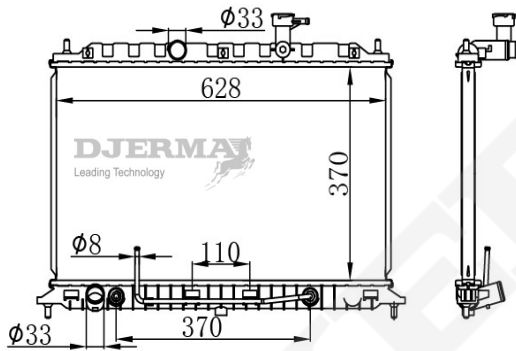

RA-03152A

CORE SIZE : 370*628*16   DPI : 2820
TANK SIZE : 46/46*647   NISSENS : 66770
CONN SIZE : 33/33.5   OIL COOLER : 370
OEM : 25310-1G050