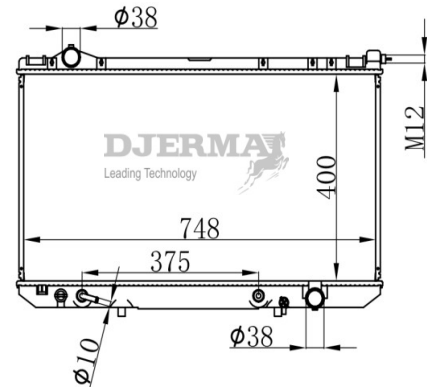

RA-12166A

CORE SIZE : 400*748*26   DPI : 1304
TANK SIZE : 48/48*774   NISSENS : 64756A
CONN SIZE : 38   OIL COOLER : 375
OEM : 1640050020 / 1640050021