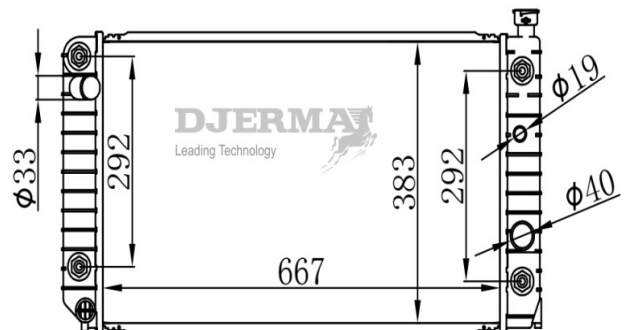

RA-00170A

CORE SIZE : 667*388*32   DPI : 705
TANK SIZE : 58/58*417   NISSENS : 60968
CONN SIZE : 33/40   OIL COOLER : 292
OEM : 52450025 / 52450026