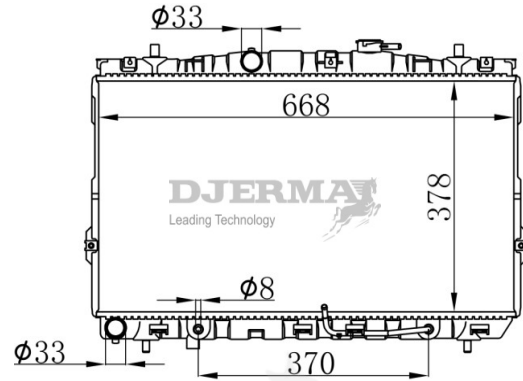

RA-03129A

CORE SIZE : 378*658*16   DPI : 2387
TANK SIZE : 46.3*671.4   NISSENS : 67493
CONN SIZE : 33   OIL COOLER : 370
OEM : 25310-2D010