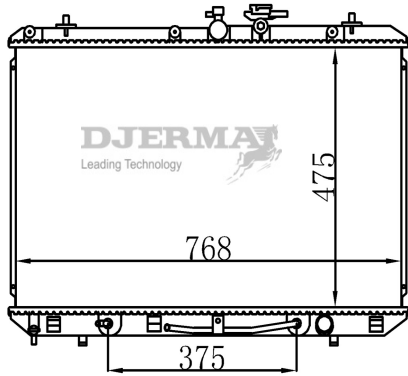

RA-12009A

CORE SIZE : 475*768*16 DPI :
 TANK SIZE : 48/48*794 NISSENS :
 CONN SIZE : 34 OIL COOLER : 375
 OEM : 16041-0V040

ILLUSTRATION

RA-12XXX

RA-12010A

CORE SIZE : 475*768*16 DPI : 13023
 TANK SIZE : 48/48*794 NISSENS :
 CONN SIZE : 34 OIL COOLER : 375
 OEM : 16041-31540