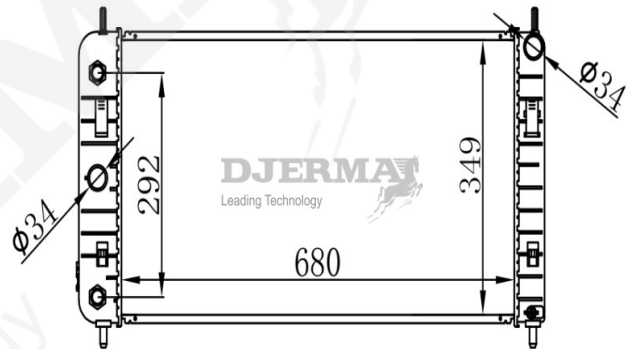

RA-00168A

CORE SIZE : 680*349*16   DPI : 2765
TANK SIZE : 48/48*379   NISSENS :
CONN SIZE : 34   OIL COOLER : 292
OEM : 52486987