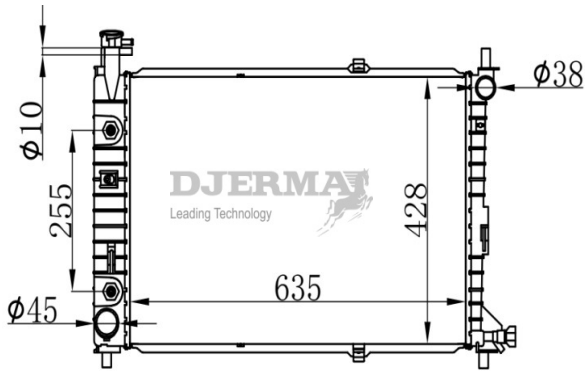

ILLUSTRATION

RA-01XXX

RA-01145A

CORE SIZE : 635*428*26   DPI : 2138
TANK SIZE : 46/76*436   NISSENS : 69201
CONN SIZE : 38/45   OIL COOLER : 255
OEM : 1R3Z8005CA