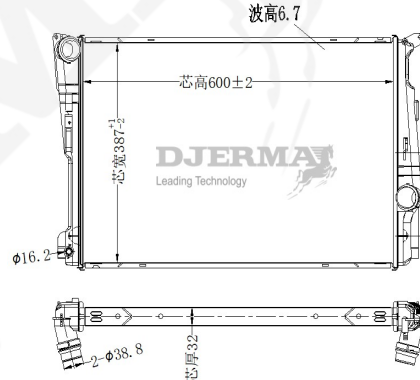

RA-05029

CORE SIZE : 600*387*32   DPI :
TANK SIZE: 50/50*405   NISSENS :
CONN SIZE :38.5/38.5   OIL COOLER : NONE
OEM : 17117823568/17117593843