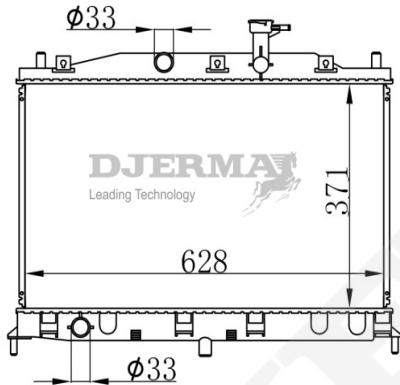

RA-03127

CORE SIZE : 371*628*16   DPI :
TANK SIZE : 46.5/46.5*657   NISSENS : 67509
CONN SIZE : 33   OIL COOLER : NONE
OEM : 2531025401