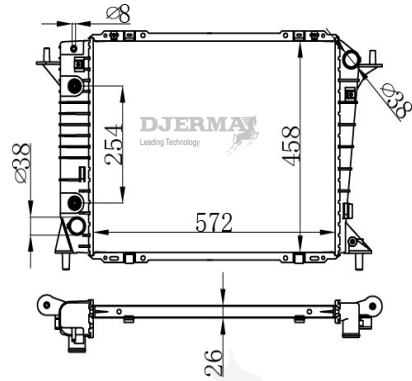

ILLUSTRATION

RA-01XXX

RA-01151A

CORE SIZE : 720*361*26 DPI : 1830
 TANK SIZE : 46/77*384 NISSENS : 62032
 CONN SIZE : 38 OIL COOLER : 255
 OEM : 2F1Z8005AA / 2F1Z8005BA

RA-01152A

CORE SIZE : 572*458*26 DPI : 1447/1551
 TANK SIZE : 47/76*470 NISSENS :
 CONN SIZE : 38 OIL COOLER : 254
 OEM : F7SH8005BB / F6SH8005BA