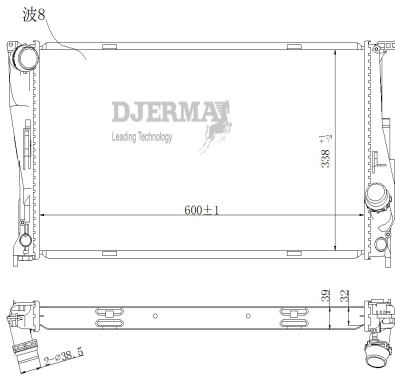

RA-05007

CORE SIZE : 600*350*32 DPI :
 TANK SIZE : 50/50*353.5 NISSENS :
 CONN SIZE : 38.5 OIL COOLER : NONE
 OEM : 17117626560

ILLUSTRATION

RA-05XXX

RA-05008

CORE SIZE :600*338*32 DPI : 2941
 TANK SIZE : 48/48*363 NISSENS :
 CONN SIZE :38.5/38.5 OIL COOLER : NONE
 OEM :17117547059