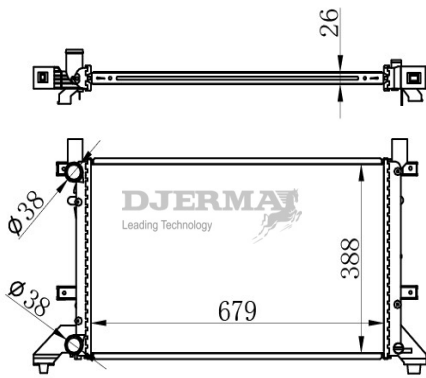

RA-04122

CORE SIZE :679*338*26 DPI :
TANK SIZE :50/50*415 NISSENS :65231A
CONN SIZE : 38/38 OIL COOLER :
OEM :2D0.121.253

ILLUSTRATION

RA-05XXX

RA-05001

CORE SIZE : 580*448*32 DPI : 2636
 TANK SIZE : 47.5/47.5*466.5 NISSENS : 60782A
 CONN SIZE : 33.5/33 OIL COOLER : NONE
 OEM : 17119071518 / 9071518