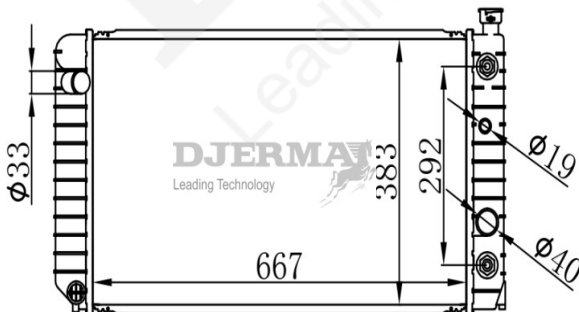

RA-00223A

CORE SIZE : 667*383*32   DPI : 681
TANK SIZE : 58/58*417   NISSENS : 60973A
CONN SIZE : 33/40   OIL COOLER : 292
OEM : 52450026