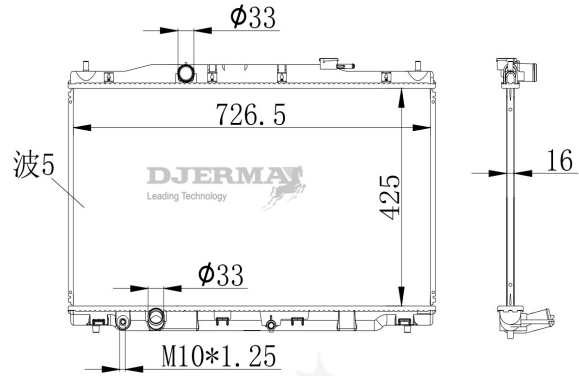

RA-11009-S

CORE SIZE : 425*726.5*16   DPI : 13314
TANK SIZE : 33/48*755   NISSENS :
CONN SIZE : 33/33   OIL COOLER :
OEM : 19010-R5A-A51