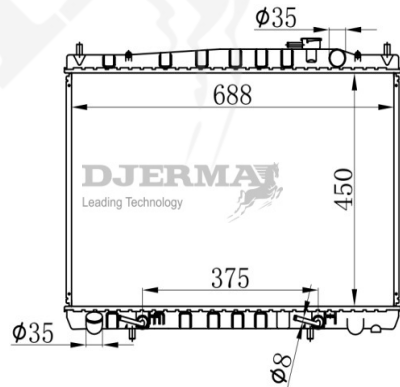

RA-07138A

CORE SIZE : 450*688*26   DPI : 2054
TANK SIZE : 47/57*713   NISSENS :
CONN SIZE : 35   OIL COOLER : 375
OEM : 214603H017 / 214603H207