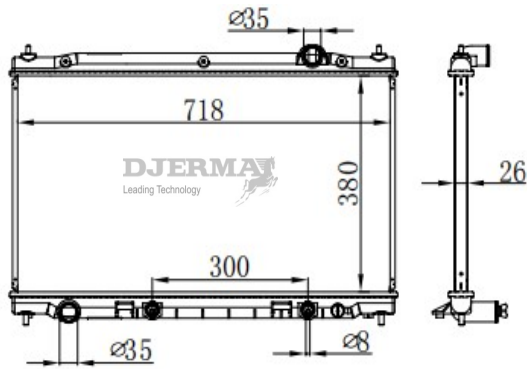

RA-07204A

CORE SIZE :380*710*26   DPI :13440
TANK SIZE :46/46*746   NISSENS :
CONN SIZE :35/35   OIL COOLER :300
OEM : 21460-4GB5A