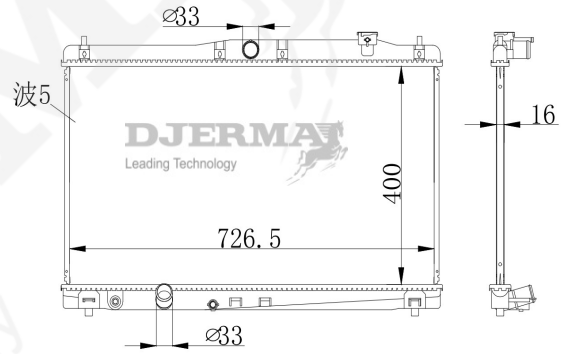

RA-11005-S

CORE SIZE : 400*726.5*16   DPI :
TANK SIZE : 33/40*755   NISSENS :
CONN SIZE : 33/33   OIL COOLER :
OEM : 19010-5M1-H51