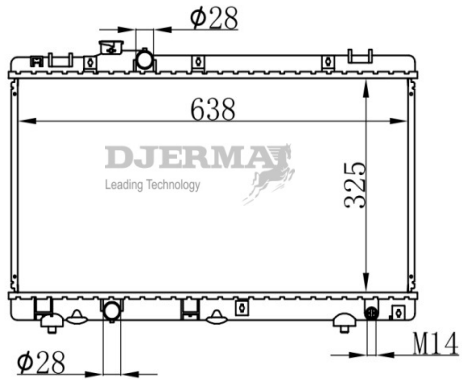

RA-12151A

CORE SIZE : 577*628*32 DPI : 1755
 TANK SIZE : 53/53*655 NISSENS : 64622A
 CONN SIZE : 34 OIL COOLER : 425
 OEM : 164100C040 / 164100C041

ILLUSTRATION

RA-12XXX

RA-12152

CORE SIZE : 325*638*16 DPI : 1758
 TANK SIZE : 50/50*666 NISSENS : 647041
 CONN SIZE : 28 OIL COOLER : NONE
 OEM : 1640011590