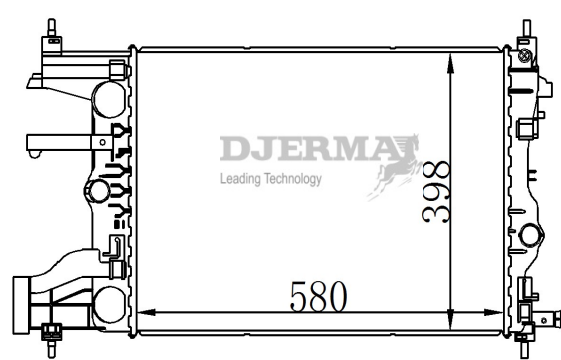

RA-00028

CORE SIZE : 580*398*15   DPI :
TANK SIZE : 48/48*408   NISSENS :
CONN SIZE : 30/34   OIL COOLER : NONE
OEM : 26263051