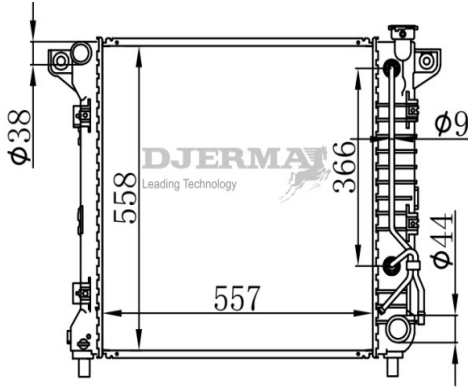

RA-10124A

CORE SIZE : 448*647*32 DPI : 1283
 TANK SIZE : 63/63*663 NISSENS :
 CONN SIZE : 38/45 OIL COOLER : 366
 OEM : 52028105 / 8108 / 8109

ILLUSTRATION

RA-10XXX

RA-10125A

CORE SIZE : 557*558*32 DPI : 1905
 TANK SIZE : 60/60*586 NISSENS : 60998
 CONN SIZE : 38/44 OIL COOLER : 366
 OEM : 52028775 / 52028775AG