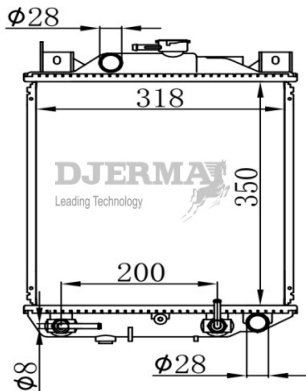

RA-13107A

CORE SIZE : 350*318*26   DPI : 1168
TANK SIZE : 50/50*346   NISSENS :
CONN SIZE : 28   OIL COOLER : 200
OEM : 1770063B11 / 1770063E00