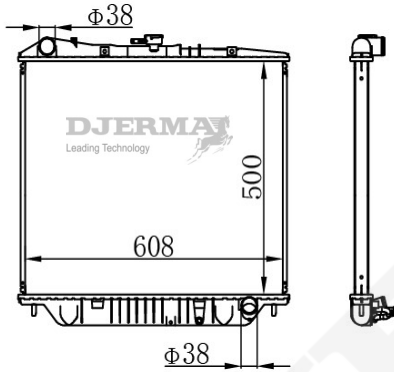

RA-17111

CORE SIZE : 500*608*32   DPI :
TANK SIZE : 50/50*637   NISSENS : 63002
CONN SIZE : 38/38   OIL COOLER :
OEM : 1300136;1300138;97C