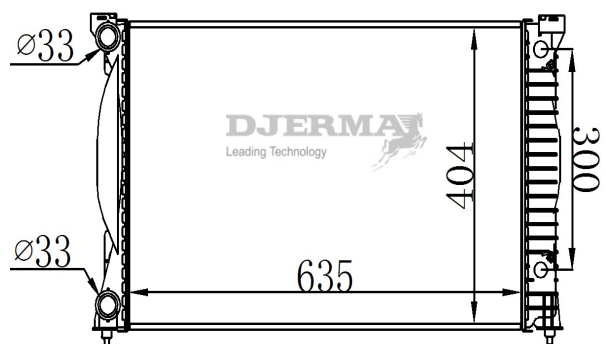

RA-06004A

CORE SIZE : 635*404*26   DPI : 2556
TANK SIZE : 42.5/47.5*420.5   NISSENS : 60305A
CONN SIZE : 33   OIL COOLER : 300
OEM : 8E0 121 251 L / 8E0 121 251 AQ