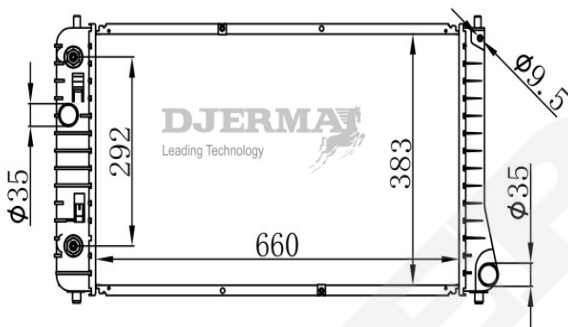

RA-00149A

CORE SIZE : 660*383*26   DPI : 20061687-PA26
TANK SIZE : 58/58*417   NISSENS : 60917
CONN SIZE : 35   OIL COOLER : 292
OEM : 52463624 / 52470924