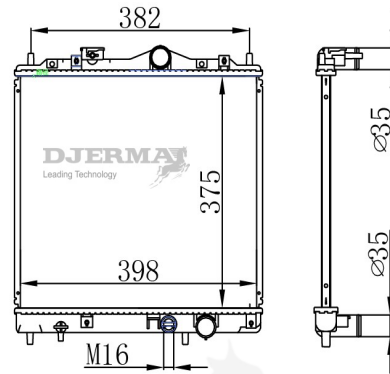

RA-10198A

CORE SIZE : 525*628*26 DPI :
 TANK SIZE : 47.7/47.7*659.6 NISSENS : 62896
 CONN SIZE : 35/35 OIL COOLER : 350
 OEM : 1350A182/1350A183

ILLUSTRATION

RA-10XXX

RA-10199

CORE SIZE : 375*398*16 DPI :
 TANK SIZE : 33/40*428 NISSENS : 62848
 CONN SIZE : 35 OIL COOLER :
 OEM : MB660540;MB660558;MB660561;MB66059