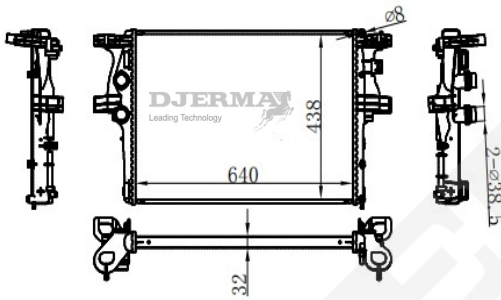

RA-32103

CORE SIZE : 640*438*32   DPI :
TANK SIZE : 52/52*461.5   NISSENS : 61988
CONN SIZE : 38.5/38.5   OIL COOLER : NONE
OEM : 5801264635