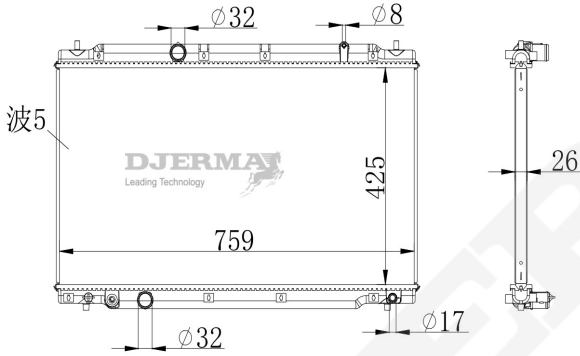

RA-11010-S

CORE SIZE : 425*759*26   DPI :
TANK SIZE : 44/44*771   NISSENS :
CONN SIZE : 32/32   OIL COOLER :
OEM : 19010-5PA-A01