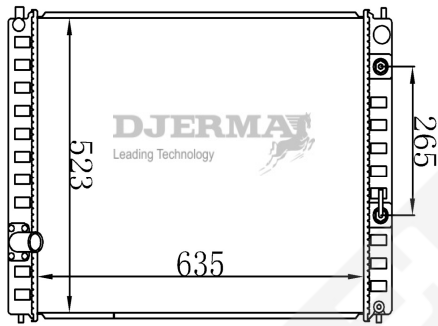

RA-07009A

CORE SIZE : 635*523*16   DPI : 13078
TANK SIZE : 46.7/46.7*548   NISSENS :
CONN SIZE : 35   OIL COOLER : 265
OEM : 21460- CG000