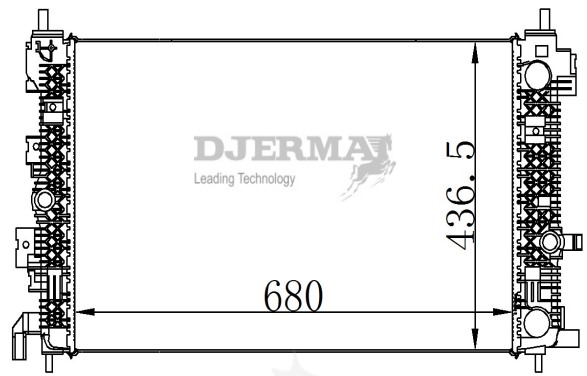

ILLUSTRATION

RA-00XXX

RA-00028A

CORE SIZE : 580*398*15 DPI :
 TANK SIZE : 48/48*408 NISSENS :
 CONN SIZE : 30/34 OIL COOLER : 293
 OEM : 26263060

RA-00029

CORE SIZE : 680*436.5*22 DPI : 13633
 TANK SIZE : 41/41*441 NISSENS :
 CONN SIZE : 30 OIL COOLER : NONE
 OEM : 22942968