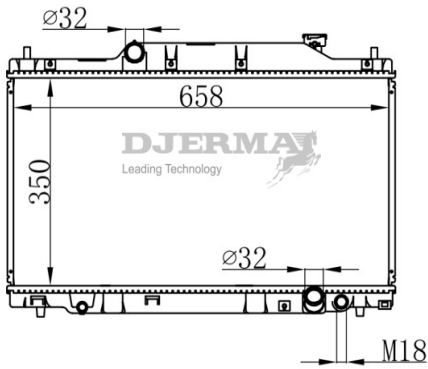

RA-11119

CORE SIZE : 350*658*26   DPI : 2574
TANK SIZE : 47/47*678   NISSENS : 68114
CONN SIZE : 32   OIL COOLER : NONE
OEM : 19010PRA003