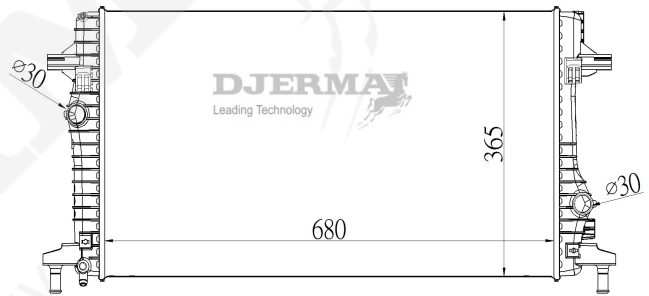

RA-16008

CORE SIZE : 680*365*16   DPI :
TANK SIZE : 32/32*370.5   NISSENS :
CONN SIZE : 30/30   OIL COOLER : NONE
OEM : 10122633