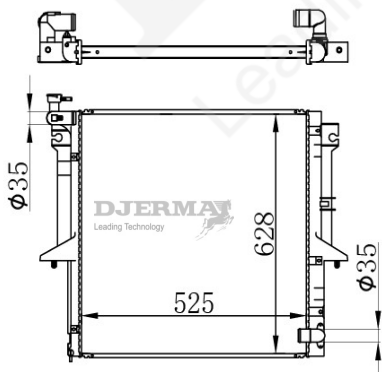

RA-10198

CORE SIZE : 525*628*26   DPI :
TANK SIZE : 47.7/47.7*659.6   NISSENS : 628965
CONN SIZE : 35   OIL COOLER :
OEM : MN135032/1350A182/1350A183