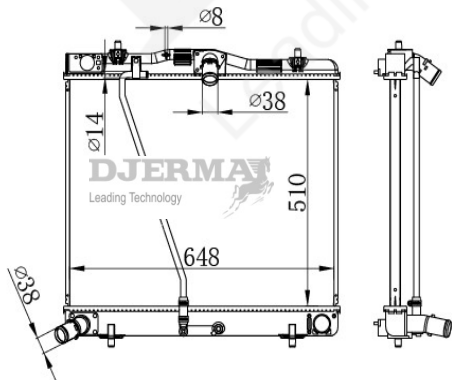

RA-12226

CORE SIZE : 510*648*32   DPI :
TANK SIZE : 53.5/53.5*675   NISSENS :
CONN SIZE :   OIL COOLER :
OEM : 1640075471