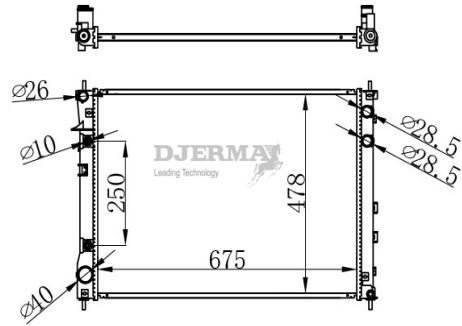

ILLUSTRATION

RA-19XXX

RA-19114A

CORE SIZE : 360*688*16 DPI : 2812-PA16
 TANK SIZE : 47/57*713 NISSENS : 67712
 CONN SIZE : 38/35 OIL COOLER : 375
 OEM : 45111-SA010

RA-19115A

CORE SIZE : 675*478*26 DPI : 2846-PA26
 TANK SIZE : 48/48*506 NISSENS : 67727
 CONN SIZE : 28.5/40 OIL COOLER : 250
 OEM : 45111-XA00A