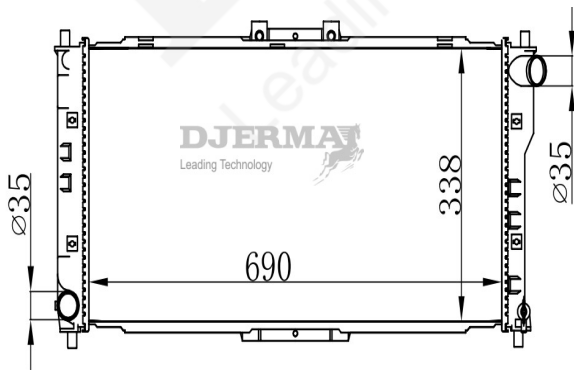

RA-02113

CORE SIZE : 690*338*26   DPI : 2408
TANK SIZE : 47/47*360   NISSENS :
CONN SIZE : 35   OIL COOLER : NONE
OEM : KLR915200A