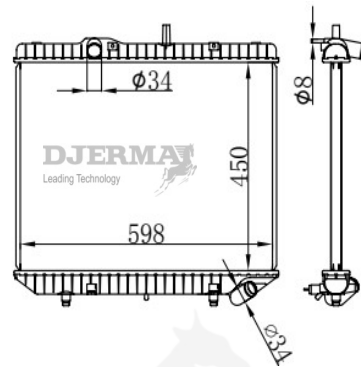

RA-08148A

CORE SIZE : 450*598*36   DPI : 13358
TANK SIZE :61.2/61.2*624   NISSENS :
CONN SIZE :34/34   OIL COOLER : 36
OEM : 2205000103/003