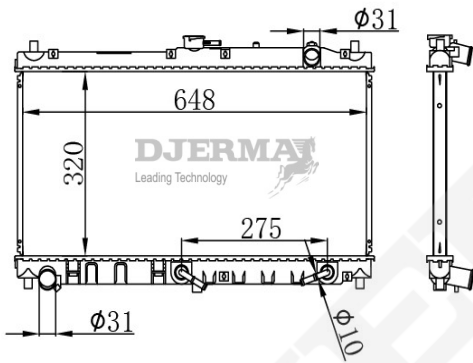

RA-02139A

CORE SIZE : 320*648*16   DPI : 2268
TANK SIZE : 46/46*669   NISSENS : 62467
CONN SIZE : 31/31   OIL COOLER : 275
OEM :BP4X/BP4W-15-200 A