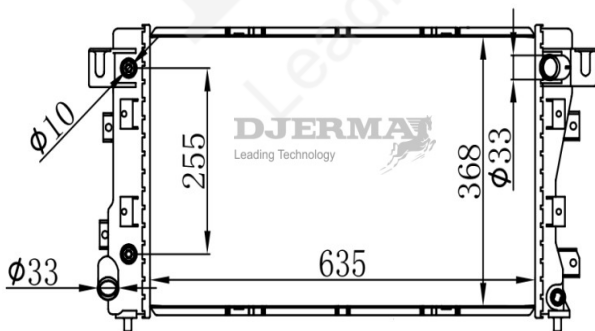

RA-10105A

CORE SIZE : 635*368*32   DPI : 1390
TANK SIZE : 59/59*397   NISSENS : 609771
CONN SIZE : 33   OIL COOLER : 255
OEM : 4592052