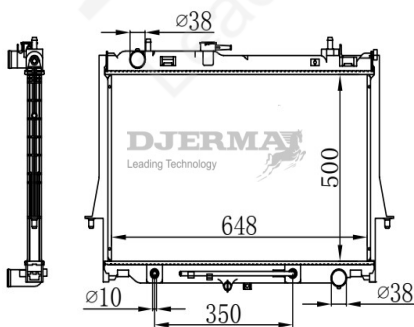

RA-17107A

CORE SIZE : 500*648*26   DPI :
TANK SIZE : 46/46*679   NISSENS :
CONN SIZE : 38/38   OIL COOLER :
OEM :