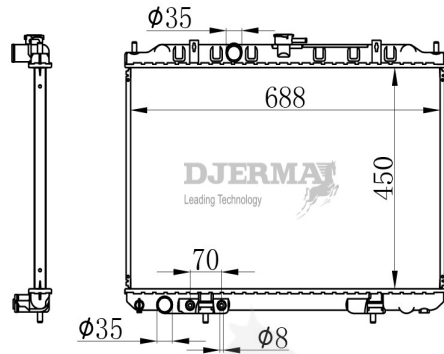

RA-07168A

CORE SIZE : 450*688*16   DPI :
TANK SIZE : 376/47*713   NISSENS : 68704
CONN SIZE : 35   OIL COOLER : 70
OEM : 214608H900