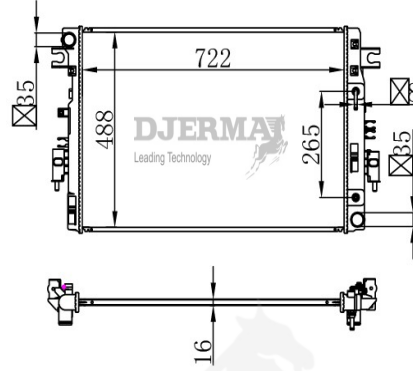

RA-07184A

CORE SIZE : 722*488*16   DPI :
TANK SIZE :46/46*514   NISSENS :
CONN SIZE : 35/35   OIL COOLER :265
OEM : 21460-45JM0A