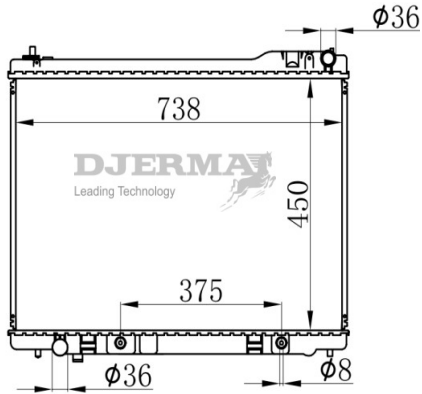

RA-07128A

CORE SIZE : 450*738*26 DPI : 2683
 TANK SIZE : 47/47*757 NISSENS :
 CONN SIZE : 36 OIL COOLER : 375
 OEM : 21460CM80B / 21460CG000

ILLUSTRATION

RA-07XXX

RA-07129A

CORE SIZE : 450*738*26 DPI : 2671
 TANK SIZE : 47/47*757 NISSENS :
 CONN SIZE : 36 OIL COOLER : 375
 OEM : 21460CM81B / 21460CG200