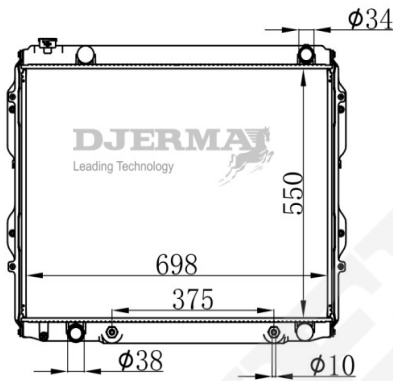

RA-12154A

CORE SIZE : 550*698*32   DPI : 2320
TANK SIZE : 55/55*717   NISSENS :
CONN SIZE : 34/38   OIL COOLER : 375
OEM : 1641007090 / 16410YZZAS