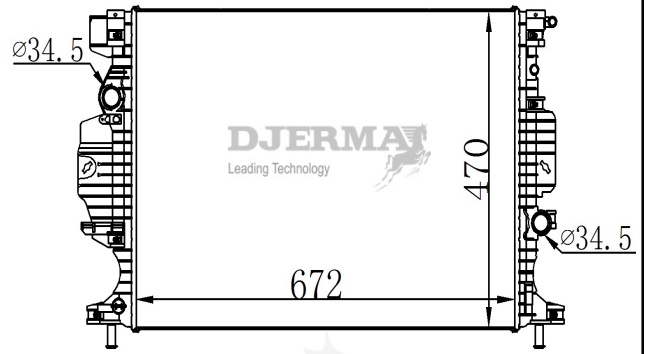

ILLUSTRATION

RA-01XXX

RA-01012

CORE SIZE : 350*558*18 DPI :
 TANK SIZE : 42/42*562 NISSENS : 69234
 CONN SIZE : 28 OIL COOLER : NONE
 OEM : C1B1-8005AA / 8V518005DG

RA-01013

CORE SIZE : 672*470*27 DPI : 13321
 TANK SIZE : 43/43*473.5 NISSENS :
 CONN SIZE : 34.5 OIL COOLER : NONE
 OEM : DG93-8005-EA