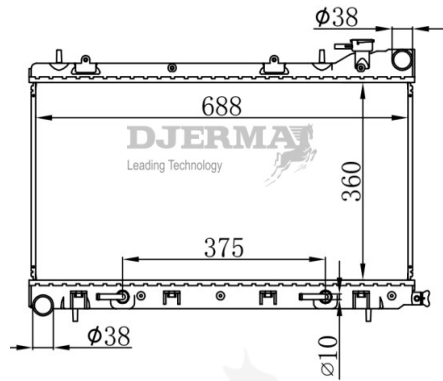

RA-12214A

CORE SIZE : 360*688*16   DPI : 13021
TANK SIZE : 47/57*713   NISSENS :
CONN SIZE : 38   OIL COOLER : 375
OEM : 45119SA060 / 45111SA131