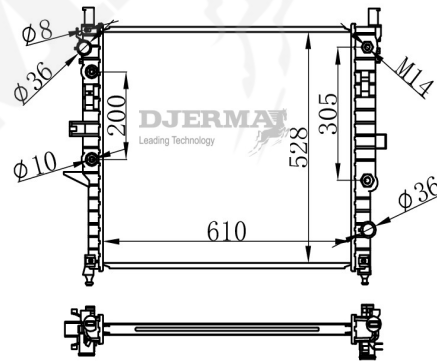

RA-08116A

CORE SIZE : 610*528*32   DPI : 2190-PA32
TANK SIZE : 60/60*565   NISSENS : 62619/627
CONN SIZE : 36   OIL COOLER : 350/200
OEM : 1635000003 / 1635000404