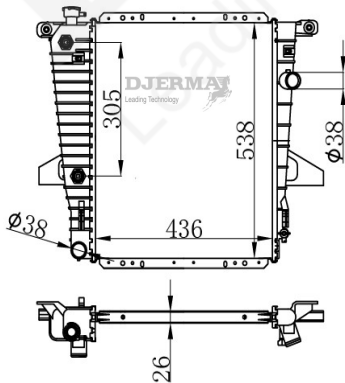

RA-01207A

CORE SIZE : 436*538*26 DPI : 1722
 TANK SIZE : 46/76.7*548 NISSENS :
 CONN SIZE : 38/38 OIL COOLER : 305
 OEM : F57Z8005C

RA-01207

ILLUSTRATION

RA-01XXX

RA-01210A

CORE SIZE : 620*388*26 DPI :
 TANK SIZE : 72/72*405 NISSENS : 62105
 CONN SIZE : 33/33 OIL COOLER :250/254
 OEM : 689904/93BB8005HC