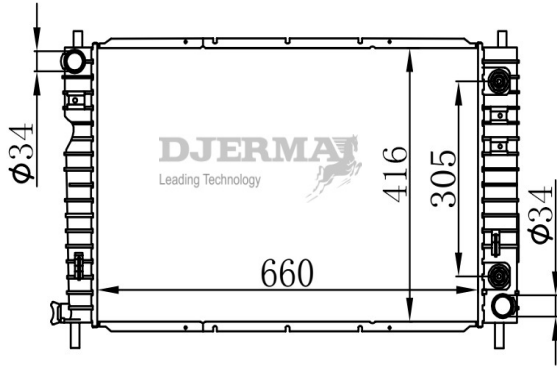

RA-00151A

CORE SIZE : 460*578*26 DPI : 2707
 TANK SIZE : 55.5/55.5*599.5 NISSENS :
 CONN SIZE : 33/39 OIL COOLER : 292
 OEM : 15120862

ILLUSTRATION

RA-00XXX

RA-00153A

CORE SIZE : 660*416*26 DPI : 2764
 TANK SIZE : 47/77*436 NISSENS :
 CONN SIZE : 34/34 OIL COOLER : 305
 OEM : 15246426/22722595