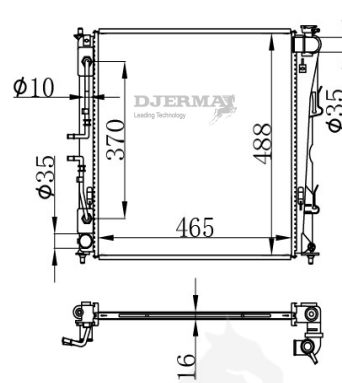

RA-03151A

CORE SIZE : 465*488*16   DPI : 13189
TANK SIZE : 47/47*490   NISSENS :
CONN SIZE : 35   OIL COOLER : 370
OEM : 25310-3Q600/S700