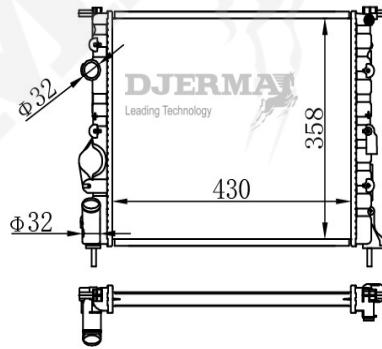

RA-19135

CORE SIZE : 430*358*22   DPI :
TANK SIZE : 42.5/42.5*379   NISSENS : 63884
CONN SIZE : 32/32   OIL COOLER :
OEM : 7700314382