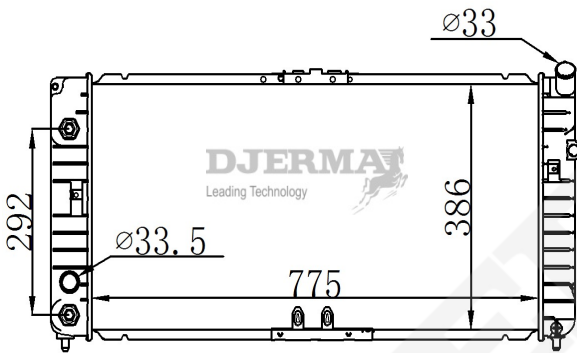

CORE SIZE : 775*388*16 DPI :
 TANK SIZE : 58/58*417.5 NISSENS :
 CONN SIZE : 33.5/33 OIL COOLER : NONE
 OEM : 5475809

RA-00003A

CORE SIZE : 775*386*16 DPI :
 TANK SIZE : 58/58*417.5 NISSENS :
 CONN SIZE : 33.5/33 OIL COOLER : 292
 OEM : 5487557 / 9031060