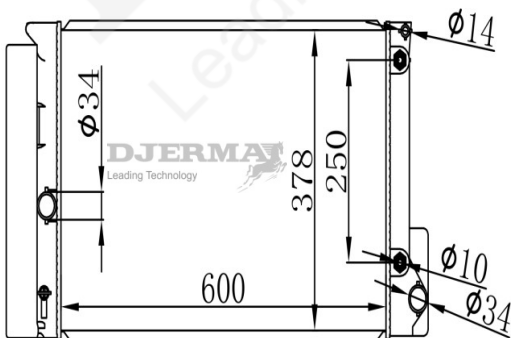

RA-12020A

CORE SIZE : 600*378*16   DPI :
TANK SIZE : 40*40/400   NISSENS :
CONN SIZE : 34   OIL COOLER : 250
OEM :