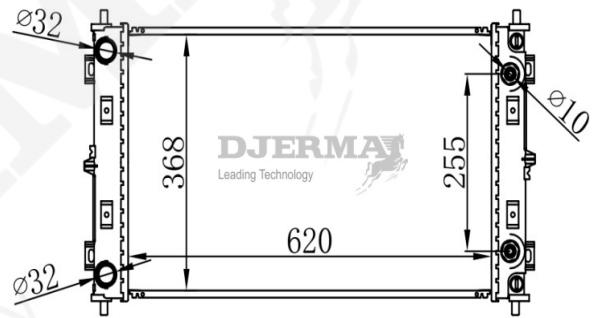

RA-10104A

CORE SIZE : 620*368*32   DPI : 1702
TANK SIZE : 59/59*397   NISSENS : 60981A
CONN SIZE : 32   OIL COOLER : 255
OEM : 4596399AA / 4596400AA