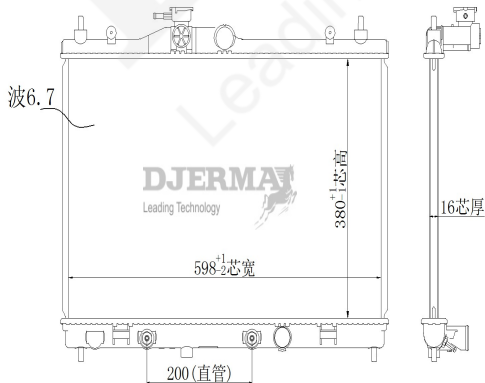

RA-07010

CORE SIZE : 510*408*16 DPI : 13365
 TANK SIZE: 46.5/46.5*430 NISSENS :
 CONN SIZE : 35/35 OIL COOLER : NONE
 OEM : 21410-3SH0A

RA-07011A

CORE SIZE : 380*598*16 DPI :
 TANK SIZE: 36/47*625 NISSENS :
 CONN SIZE 35/35 OIL COOLER : 200
 OEM : 21460-ED500