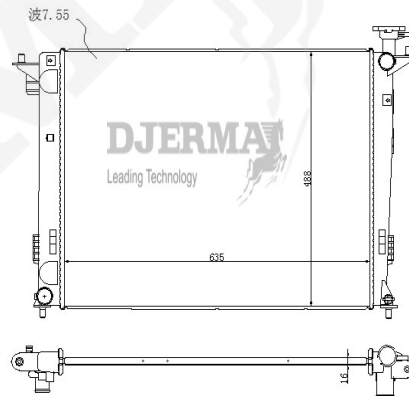

RA-03018

CORE SIZE : 635*488*16   DPI :
TANK SIZE : 46.5/46.5*490.5 NISSENS :
CONN SIZE : 35/35   OIL COOLER : NONE
OEM : 25310-4T000