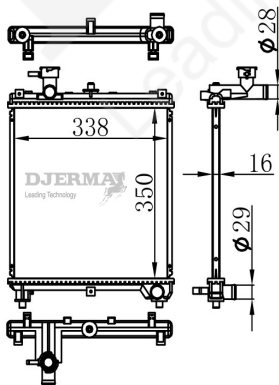

RA-19124

CORE SIZE : 350*338*16   DPI :
TANK SIZE : 34/34*364   NISSENS :
CONN SIZE : 28/29   OIL COOLER :
OEM :21410-2118R