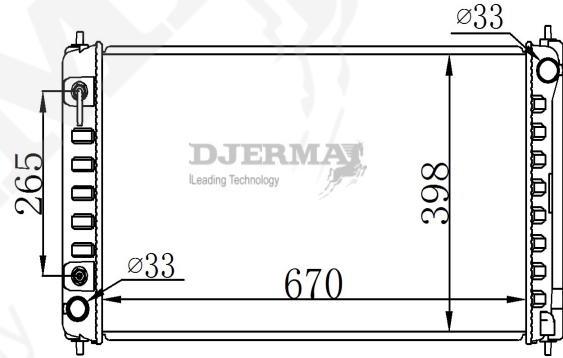

RA-07003

CORE SIZE : 670*398*16   DPI : 2988
TANK SIZE : 46.5/46.5*430.5   NISSENS :
CONN SIZE : 33   OIL COOLER : 265
OEM : 21460-JN00A-B010