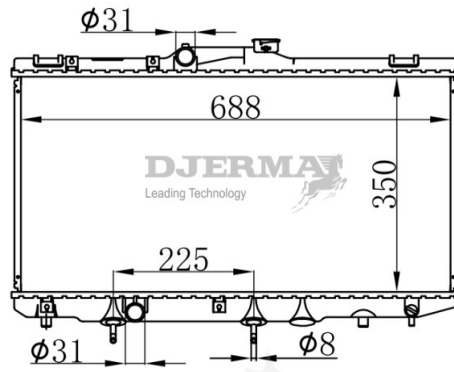

ILLUSTRATION

RA-12XXX

RA-12116A

CORE SIZE : 327*658*16 DPI : 537
 TANK SIZE : 40/50*686 NISSENS : 64719
 CONN SIZE : 31 OIL COOLER : 225
 OEM : 1641001030 / 1641001070

RA-12117A

CORE SIZE : 350*688*26 DPI : 1409
 TANK SIZE : 48/48*717 NISSENS : 648321
 CONN SIZE : 31 OIL COOLER : 225
 OEM : 1641002110 / 1641002111