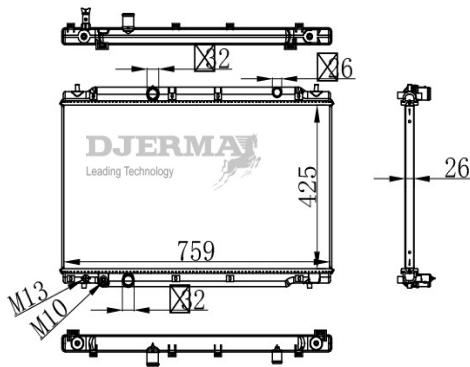

ILLUSTRATION

RA-11XXX

RA-11189

CORE SIZE : 425*759*26   DPI : 13644
TANK SIZE : 44/44*771   NISSENS :
CONN SIZE : 32/32   OIL COOLER :
OEM : 19010-5PH-A01