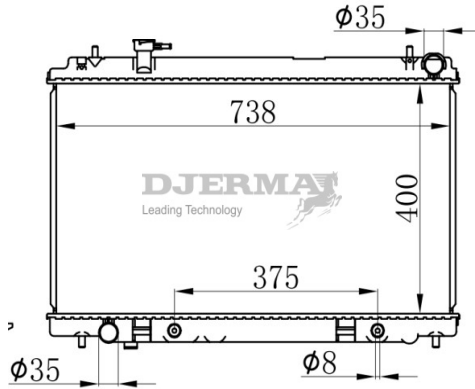

RA-07102A

CORE SIZE : 322*647*26 DPI : 1426
 TANK SIZE : 47/47*668 NISSENS :
 CONN SIZE : 28 OIL COOLER : 300
 OEM : 2146068Y00 / 2146065Y02

ILLUSTRATION

RA-07XXX

RA-07103A

CORE SIZE : 400*738*16 DPI : 2576
 TANK SIZE : 47/47*757 NISSENS :
 CONN SIZE : 35.5 OIL COOLER : 375
 OEM : 21460CD010