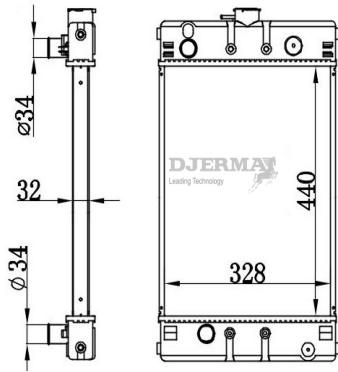

ILLUSTRATION

RA-32XXX

RA-32107

CORE SIZE : 555*568*40 DPI :
TANK SIZE : 60/60*602 NISSENS : 63332
CONN SIZE : 45/45 OIL COOLER : NONE
OEM : 500361629

ILLUSTRATION

RA-32XXX

RA-40111

CORE SIZE : 440*328*32/36 DPI :
 TANK SIZE : 54/54*351 NISSENS :
 CONN SIZE : 34/34 OIL COOLER : NONE
 OEM :MN422000-34310P