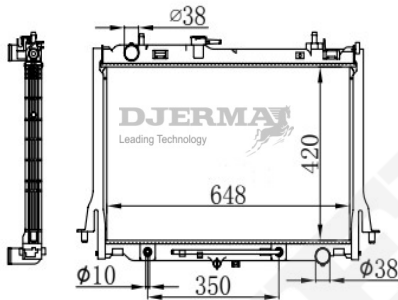

RA-17106A

CORE SIZE : 420*648*26   DPI :
TANK SIZE : 46/46*679   NISSENS :
CONN SIZE : 38/38   OIL COOLER : 350
OEM :