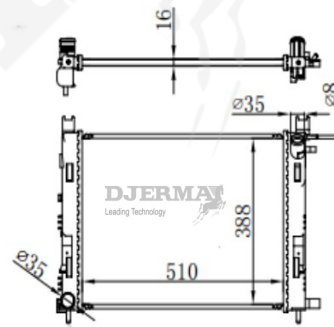

RA-19117

CORE SIZE : 510*388*16   DPI :
TANK SIZE : 31/31*412   NISSENS : 637627
CONN SIZE : 35/35   OIL COOLER :
OEM : 21410 7326R