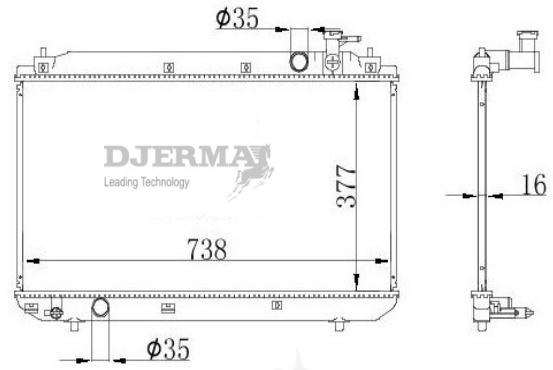

RA-30101

CORE SIZE : 377*738*16 DPI :
 TANK SIZE : 38/38*766 NISSENS :
 CONN SIZE : 35/35 OIL COOLER : NONE
 OEM : T11-1301110

ILLUSTRATION

RA-29XXX

RA-31100

CORE SIZE : 340*718*16

TANK SIZE : 48/48*734

CONN SIZE : 36/36