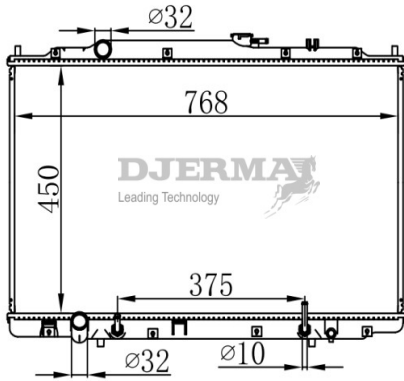

ILLUSTRATION

RA-11XXX

RA-11131A

CORE SIZE : 450*768*16   DPI : 2270
TANK SIZE : 33/48*793   NISSENS :
CONN SIZE : 32   OIL COOLER : NONE
OEM : 19010P8FA51