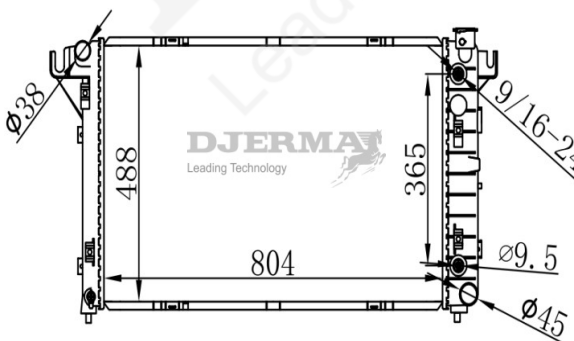

RA-10135A

CORE SIZE : 804*488*32   DPI : 1552
TANK SIZE : 60/60*513   NISSENS : 69208
CONN SIZE : 38/45   OIL COOLER : 365
OEM : 52028057 / 52028057AB