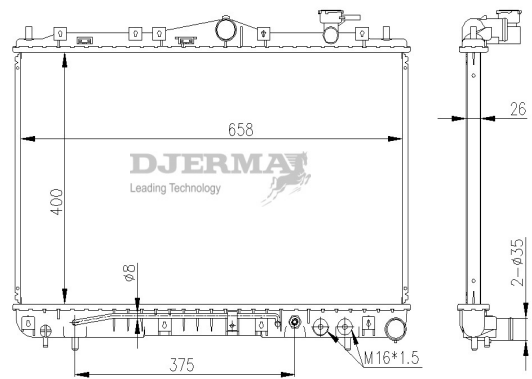

RA-03145A

CORE SIZE : 400*658*16   DPI : 1823
TANK SIZE : 46.5/51*682   NISSENS :
CONN SIZE :   OIL COOLER : 375
OEM : 2531034000;2531034050