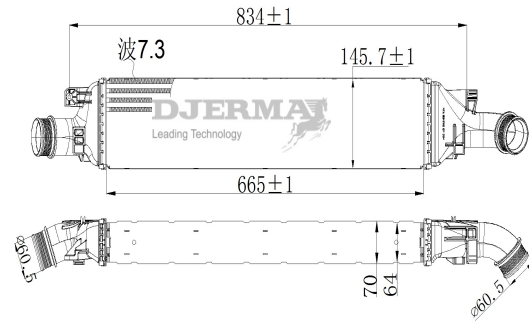

IN-06014

CORE SIZE : 665*145.7*64   DPI :
TANK SIZE: 74.5/74.5*146.5   NISSENS :
CONN SIZE: 60.5/60.5   OIL COOLER : NONE
OEM : 8U0 145 803 B