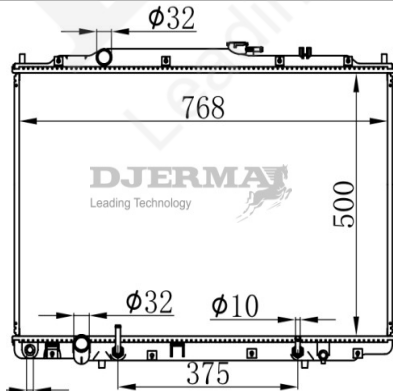

RA-11141A

CORE SIZE : 500*768*16   DPI : 2417
TANK SIZE : 48/48*793   NISSENS : 69482
CONN SIZE : 32   OIL COOLER : 375
OEM : 19010PGKA51