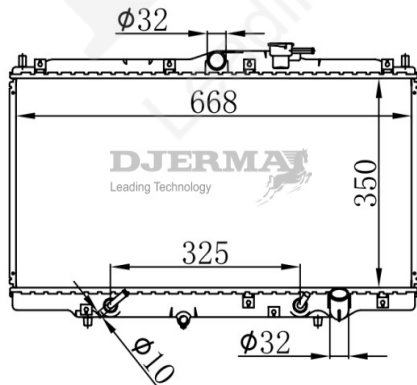

RA-11109A

CORE SIZE : 350*668*16   DPI : 1494
TANK SIZE : 33/47*700   NISSENS : 633141
CONN SIZE : 32   OIL COOLER : 325
OEM : 19010P0 HA51 / AA51 / FJ53