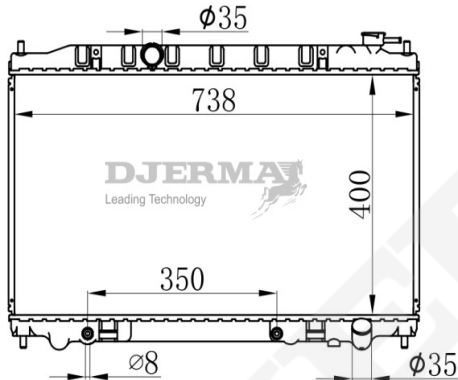

RA-07105A

CORE SIZE : 400*738*26   DPI : 2415
TANK SIZE : 47/47*757   NISSENS :
CONN SIZE : 36   OIL COOLER : 350
OEM : 214608J100 / 214608Y100