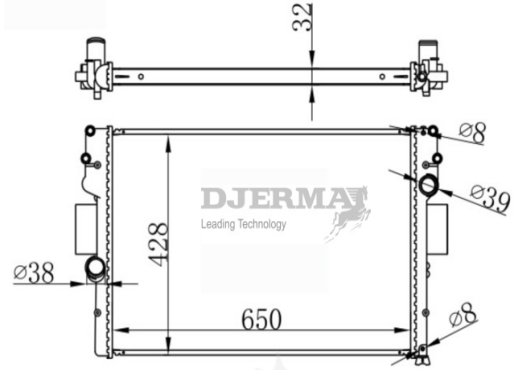

RA-32102

CORE SIZE : 650*428*32   DPI :
TANK SIZE : 55/55*457   NISSENS : 61981
CONN SIZE : 38*39   OIL COOLER : NONE
OEM : 504084141