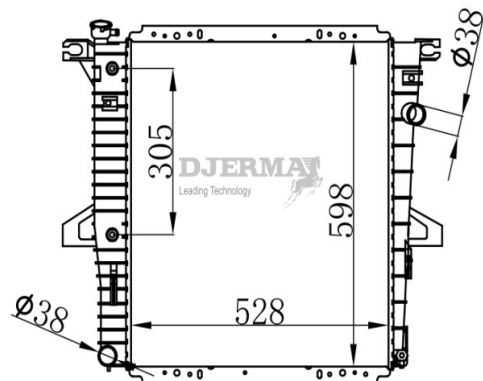

RA-01108A

CORE SIZE : 528*598*26   DPI : 2173/2174-PA5
TANK SIZE : 77/77*604   NISSENS : 69203
CONN SIZE : 38   OIL COOLER : 305
OEM : X2Z8005LA