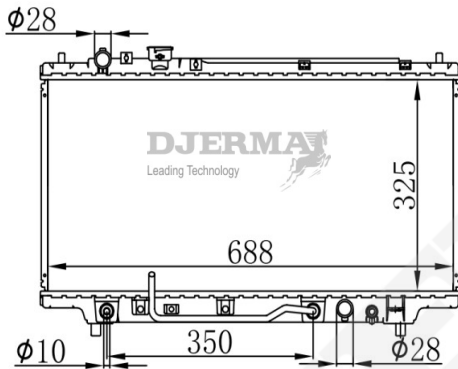

RA-02117A

CORE SIZE : 325*688*16   DPI : 1704
TANK SIZE : 47/47*713   NISSENS : 62384
CONN SIZE : 28   OIL COOLER : 350
OEM : B6BF15200G / B6BF15200G