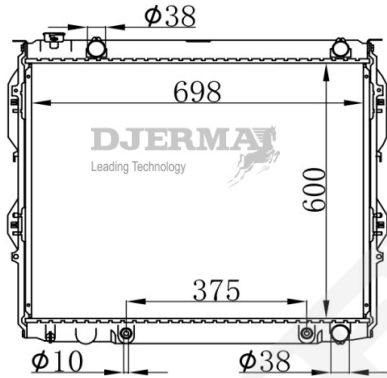

RA-12142A

CORE SIZE : 600*698*32   DPI : 2376
TANK SIZE : 55/55*717   NISSENS :
CONN SIZE : 38   OIL COOLER : 375
OEM : 16410YZZAU / 164000F030