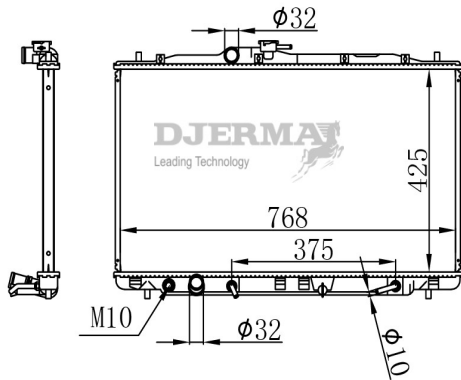

ILLUSTRATION

RA-11XXX

RA-11168A

CORE SIZE : 425*768*26 DPI : 2916
 TANK SIZE : 48/48*793 NISSENS :
 CONN SIZE : 32 OIL COOLER : 375
 OEM :19010RWCA52/A51

RA-11169A

CORE SIZE :425*708*26 DPI : 2838/2814
 TANK SIZE : 48/48*735 NISSENS :
 CONN SIZE : 32/32 OIL COOLER : 375
 OEM :19010-RJA-J51