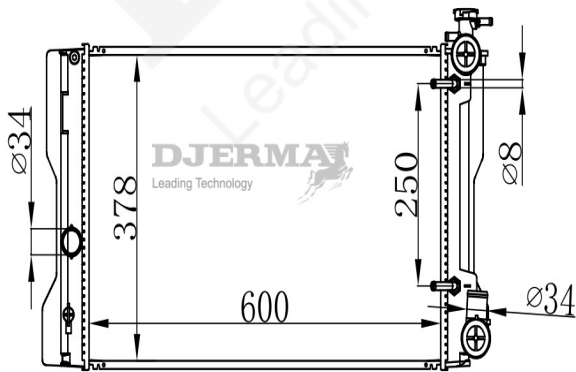

RA-12120A

CORE SIZE : 600*378*16   DPI : 13106
TANK SIZE : 33/40*400   NISSENS :
CONN SIZE : 34   OIL COOLER : 250
OEM : 164100T030