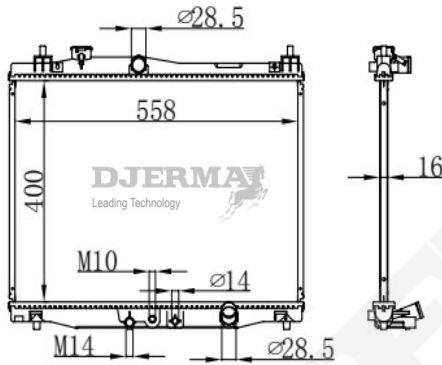

RA-11179

CORE SIZE : 400*558*16   DPI :
TANK SIZE : 33/40*580   NISSENS :
CONN SIZE : 28.5/28.5   OIL COOLER :
OEM : 190105R060