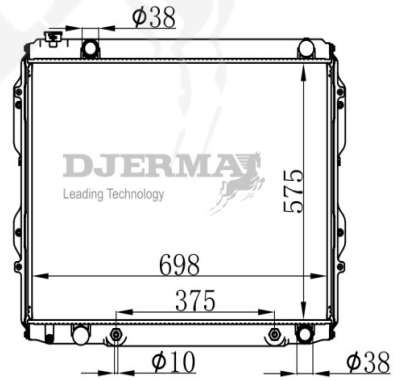

RA-12155A

CORE SIZE : 575*698*32   DPI : 2321
TANK SIZE : 55/55*717   NISSENS :
CONN SIZE : 38   OIL COOLER : 375
OEM : 164000F020 / 16410YZZAT