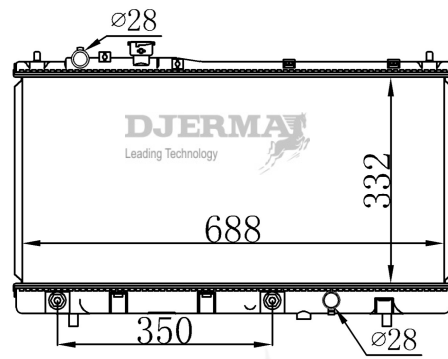

RA-02004A

CORE SIZE : 332*688*16   DPI : 2446
TANK SIZE : 47/47*758   NISSENS :
CONN SIZE : 28   OIL COOLER : 350
OEM : FS8M-15-200