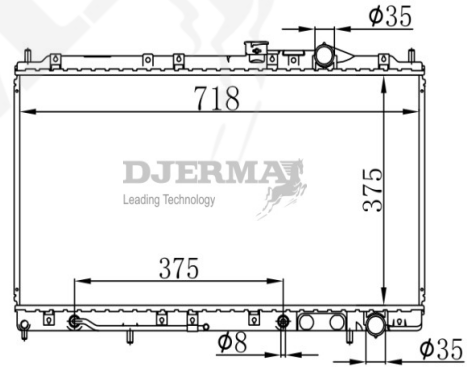

RA-10182A

CORE SIZE : 375*718*26   DPI : 1838
TANK SIZE : 48/48*737   NISSENS :
CONN SIZE : 35   OIL COOLER : 375
OEM : MR126088 / MR126089