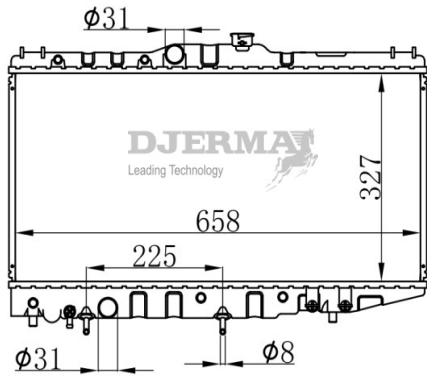

ILLUSTRATION

RA-12XXX

RA-12116A

CORE SIZE : 327*658*16   DPI : 537
TANK SIZE : 40/50*686   NISSENS : 64719
CONN SIZE : 31   OIL COOLER : 225
OEM : 1641001030 / 1641001070