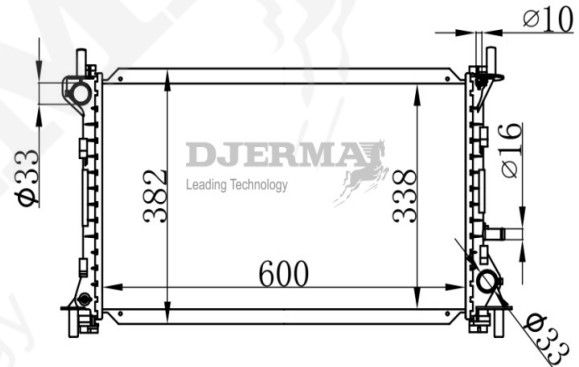

RA-01136

CORE SIZE : 600*338*26   DPI : 2296
TANK SIZE : 48/48*366   NISSENS : 62073
CONN SIZE : 33   OIL COOLER : NONE
OEM : YS4Z8005AA