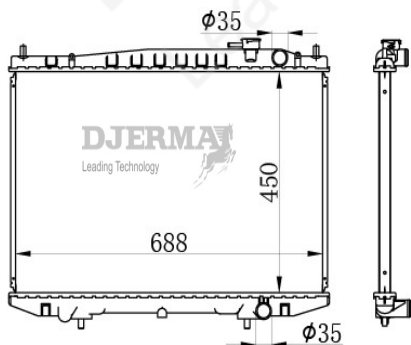

RA-07167

CORE SIZE : 450*688*26   DPI : 2151
TANK SIZE : 47/47*713   NISSENS :
CONN SIZE :   OIL COOLER :
OEM : 214103S110;214103S400