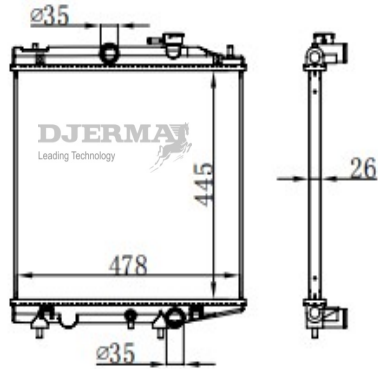

RA-07198

CORE SIZE : 445*478*26   DPI :
TANK SIZE : 42.5/42.5*500.5   NISSENS :
CONN SIZE : 35/35   OIL COOLER :
OEM : 21410-2ZW0B-RP