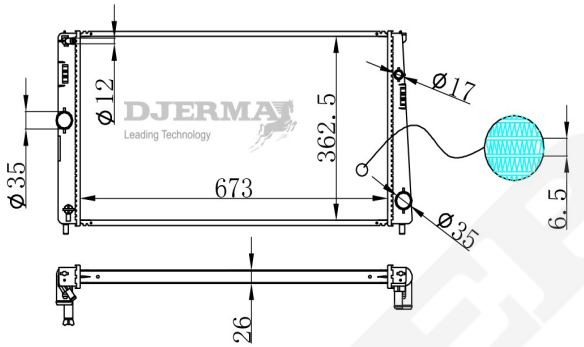

RA-12036-S

CORE SIZE : 673*362.5*26   DPI :
TANK SIZE: 44/44*388   NISSENS :
CONN SIZE: 35/35   OIL COOLER :
OEM : 16400-0Y270