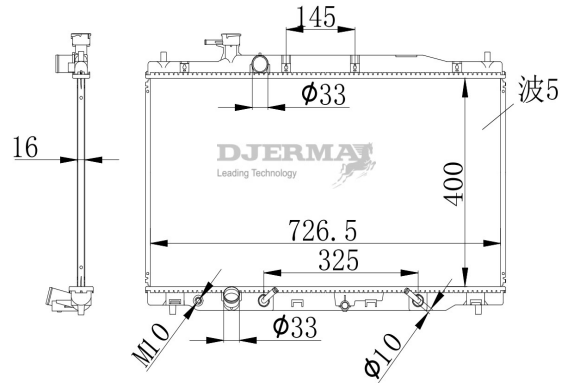

RA-11007A-S

CORE SIZE : 400*726.5*16   DPI : 2954-PA16
TANK SIZE : 33/48*755   NISSENS :68139
CONN SIZE : 33/33   OIL COOLER : 325
OEM : 19010-RZA-A51/901