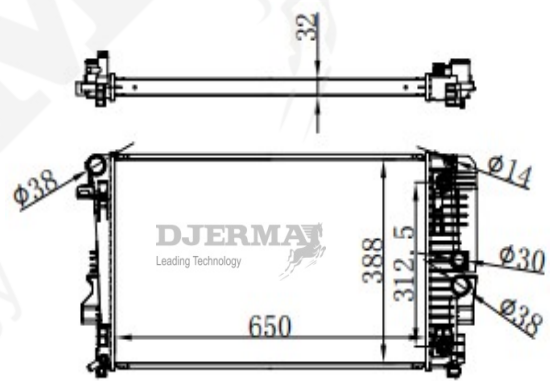

RA-08144A

CORE SIZE : 650*388*32   DPI :
TANK SIZE :47/47*412   NISSENS :67174
CONN SIZE : 38/38   OIL COOLER : 312.5
OEM : 6395010701