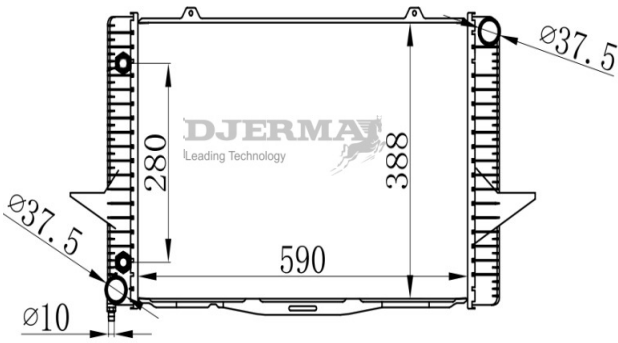

ILLUSTRATION

RA-09XXX

RA-09101A

CORE SIZE : 590*388*32   DPI : 1851
TANK SIZE : 56/56*413   NISSENS : 65535A
CONN SIZE : 33.5/33   OIL COOLER : 280
OEM : 8601354 / 8601358 / 8602561