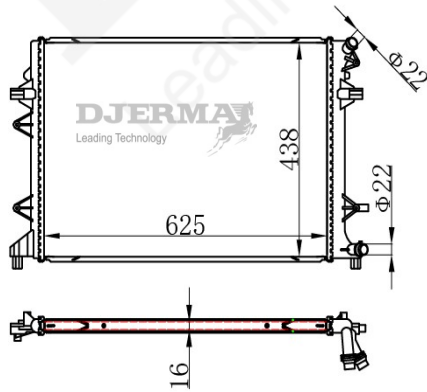

RA-04120

CORE SIZE : 625*438*16   DPI : 13273
TANK SIZE : 34/34*450   NISSENS : 65017
CONN SIZE : 22/22   OIL COOLER :
OEM : 1K0121251EB