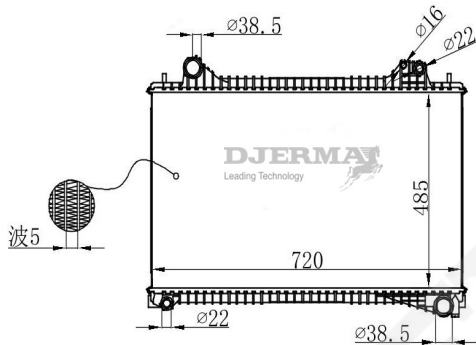

RA-15110-S

CORE SIZE :485*720*26   DPI :
TANK SIZE : 44/44*733*507   NISSENS :
CONN SIZE : 38/38   OIL COOLER :
OEM : LR092461