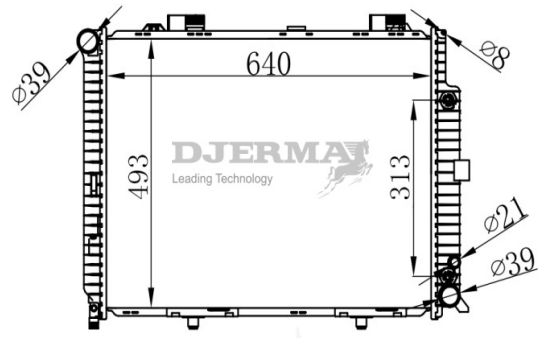

RA-08114A

CORE SIZE : 640*493*32   DPI : 2213
TANK SIZE : 61/61*516   NISSENS : 62612A
CONN SIZE : 39   OIL COOLER : 313
OEM : 2105003203 / 2105006603