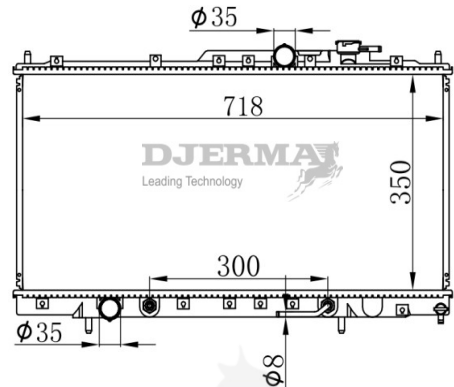

RA-10114A

CORE SIZE : 350*718*26   DPI : 2438
TANK SIZE : 48.5/48.5*737   NISSENS :
CONN SIZE : 35   OIL COOLER : 300
OEM : MR373102 / MR373103