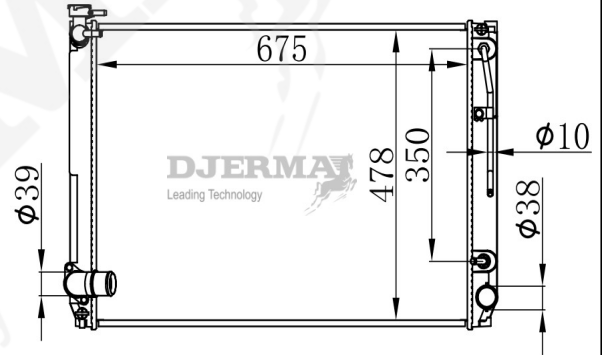

RA-12170A

CORE SIZE : 675*478*22   DPI : 13019
TANK SIZE : 40/40*506   NISSENS :
CONN SIZE : 39/38   OIL COOLER : 350
OEM : 164000P190