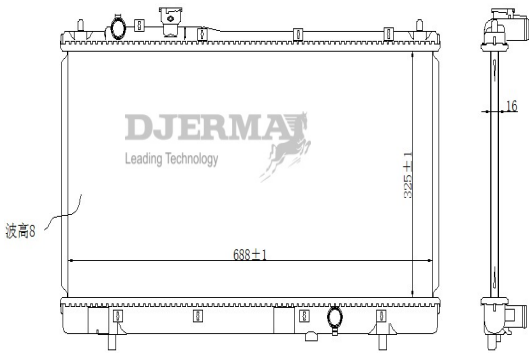

RA-02007

CORE SIZE : 670*368*16 DPI :
 TANK SIZE : NISSENS :
 CONN SIZE : 33 OIL COOLER : NONE
 OEM : 3M5H8005RK / 7M518005RA

ILLUSTRATION

RA-02XXX

RA-02009

CORE SIZE :325*688*16 DPI :
 TANK SIZE:47/47*713 NISSENS :
 CONN SIZE :28/28 OIL COOLER : NONE
 OEM :FD11-15-200F