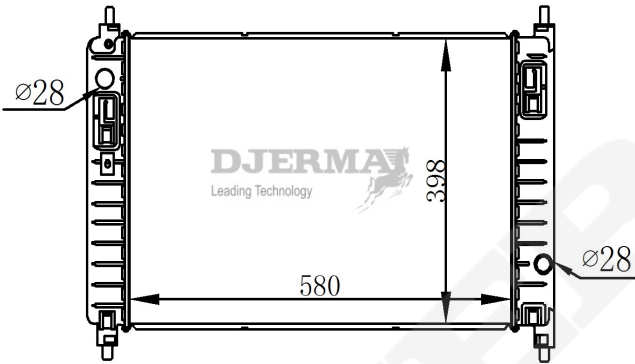

RA-00013

CORE SIZE : 580*398*15   DPI :
TANK SIZE : 48/48*408   NISSENS :
CONN SIZE : 28   OIL COOLER : NONE
OEM : 9023175 / 9023975