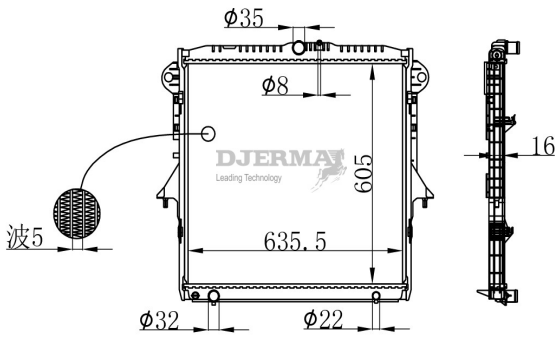

RA-01228-S

CORE SIZE :642*488*32 DPI :13486
 TANK SIZE :49/49*509 NISSENS :
 CONN SIZE : 38/38 OIL COOLER :
 OEM : FR3Z8005A/B

ILLUSTRATION

RA-01XXX

RA-01229-S

CORE SIZE :605*635.5*16 DPI :
 TANK SIZE : 46/46*658 NISSENS : 69245
 CONN SIZE : 35/32 OIL COOLER :
 OEM : UK0415200B/173529;