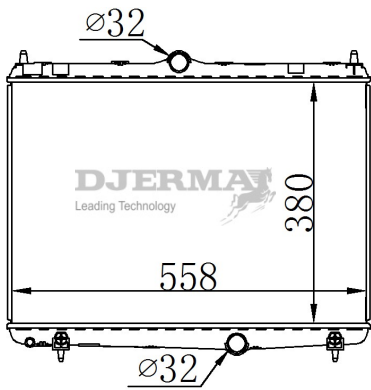

ILLUSTRATION

RA-21XXX

RA-21001

CORE SIZE : 380*558*26 DPI :
 TANK SIZE : 48.7/48.7*570 NISSENS :
 CONN SIZE : 33.5/33 OIL COOLER : NONE
 OEM : 9801253980

RA-21002

CORE SIZE : 380*565*26 DPI :
 TANK SIZE : 42.7/57.7*567.7 NISSENS :
 CONN SIZE : 32.5 OIL COOLER : NONE
 OEM :