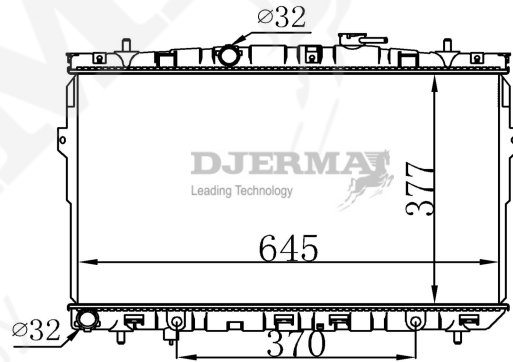

RA-03002A

CORE SIZE : 377*645*18   DPI :
TANK SIZE : 46.3/46.3*671.4   NISSENS :
CONN SIZE : 32   OIL COOLER : 370
OEM : 25310-2D110