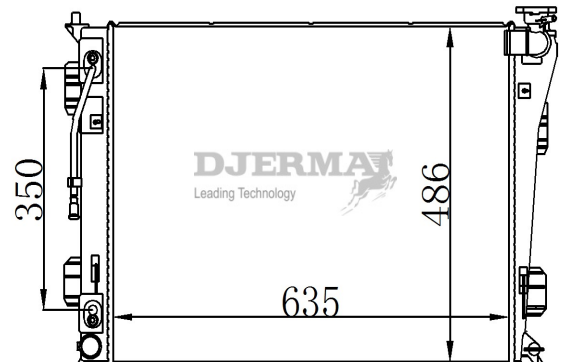

RA-03014A

CORE SIZE : 635*486*15   DPI :
TANK SIZE :   NISSENS :
CONN SIZE :   OIL COOLER : 350
OEM : 25310-3R550