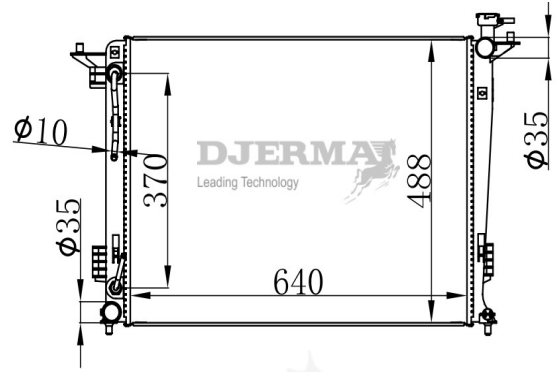

ILLUSTRATION

RA-03XXX

RA-03105A

CORE SIZE : 640*328*26 DPI : 13120
 TANK SIZE : 47/47*347 NISSENS : 67554
 CONN SIZE : 35 OIL COOLER : 220
 OEM : 253102M100

RA-03106A

CORE SIZE : 640*488*16 DPI : 13150
 TANK SIZE : 47/47*490 NISSENS : 67514
 CONN SIZE : 35 OIL COOLER : 370
 OEM : 253102S550