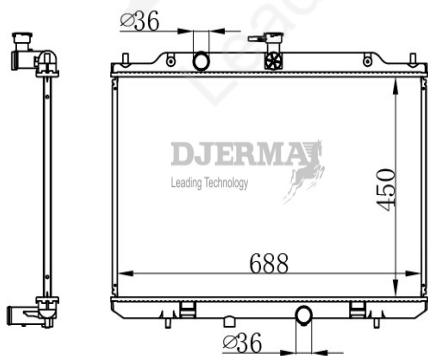

RA-07182

CORE SIZE : 450*688*26   DPI :13405
TANK SIZE :47/47*713   NISSENS :
CONN SIZE : 36/36   OIL COOLER :
OEM : 21410-3IM0A