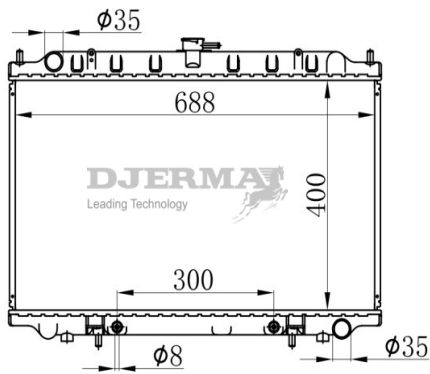

RA-07109A

CORE SIZE : 400*688*16   DPI : 1752
TANK SIZE : 47/47*713   NISSENS : 68136
CONN SIZE : 35   OIL COOLER : 300
OEM : 2141031U00 / 2141031L017