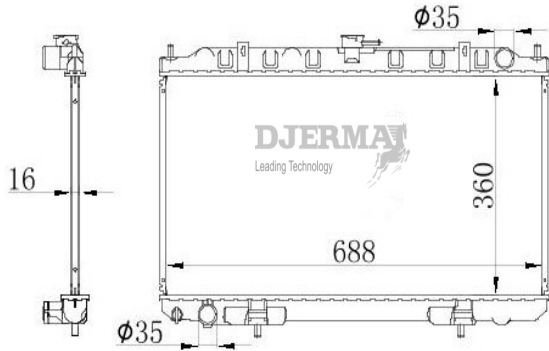

RA-07151

CORE SIZE : 360*688*16   DPI :
TANK SIZE : 36/47*713   NISSENS :
CONN SIZE : 35   OIL COOLER : NONE
OEM : 21410-6M000