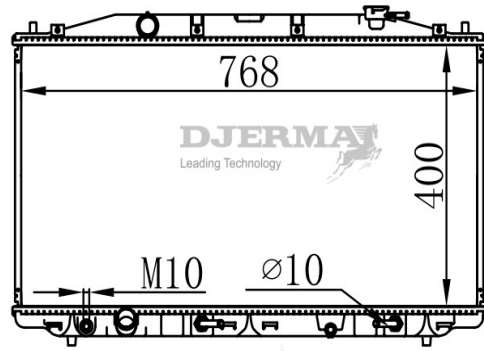

RA-11106A

CORE SIZE : 400*768*16   DPI : 13082
TANK SIZE : 33/48*793   NISSENS :
CONN SIZE : 32.8   OIL COOLER : 325
OEM : 19010RL5A51 / 19010RL6R51