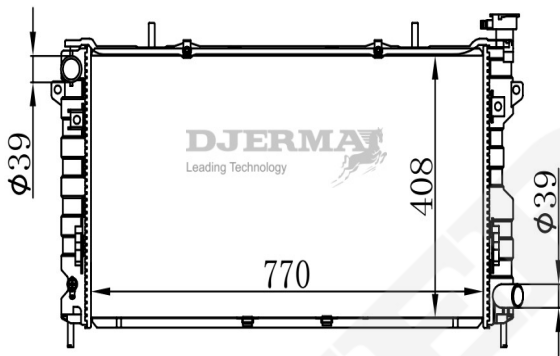

RA-10121

CORE SIZE : 770*408*32   DPI : 2770
TANK SIZE : 53.5/53.5*435.7   NISSENS :
CONN SIZE : 39   OIL COOLER : NONE
OEM : 4677204AA