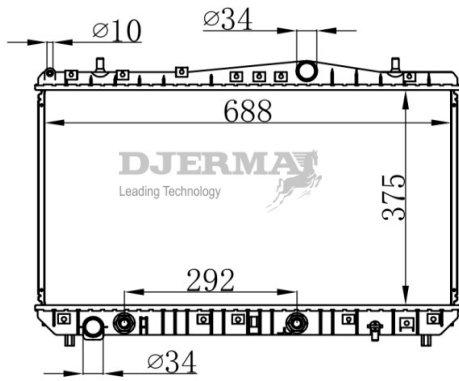

RA-03114A

CORE SIZE : 580*398*16 DPI : 13134
 TANK SIZE : 46.4/46.4*424 NISSENS :
 CONN SIZE : 33 OIL COOLER : 292
 OEM : 253102K150

ILLUSTRATION

RA-03XXX

RA-03115A

CORE SIZE : 375*688*16 DPI : 2788
 TANK SIZE : 46/51.5*717 NISSENS :
 CONN SIZE : 34.5 OIL COOLER : 292
 OEM : P96553243 / 96553243