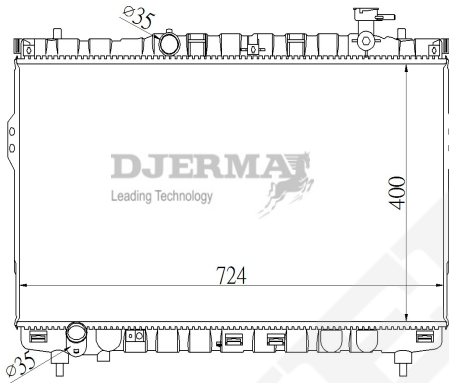

RA-03005

CORE SIZE : 400*724*16   DPI :
TANK SIZE : 47/47*727.5   NISSENS :
CONN SIZE : 35.5/34.5   OIL COOLER : NONE
OEM : 1301100U1010