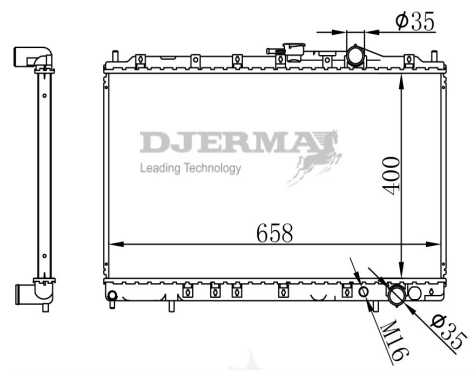

ILLUSTRATION

RA-10XXX

RA-10204A

CORE SIZE : 500*698*26 DPI : 2752-PA26/2468-P
 TANK SIZE : 40/48*717 NISSENS : 628959
 CONN SIZE : 35/35 OIL COOLER : 390
 OEM : MB890951

RA-10205

CORE SIZE : 400*658*26 DPI :
 TANK SIZE : 48/48*678 NISSENS : 62864
 CONN SIZE : 35/35 OIL COOLER :
 OEM : MB906092