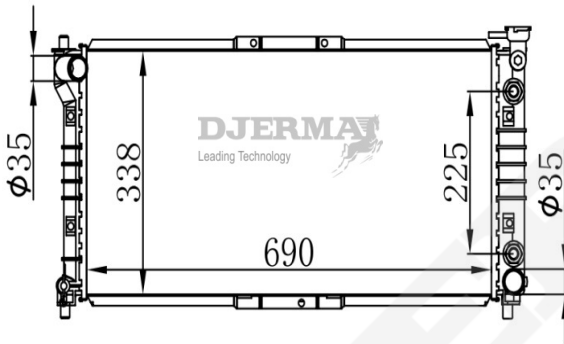

RA-02111A

CORE SIZE : 690*338*26   DPI : 1323
TANK SIZE : 49/49*347   NISSENS : 62393
CONN SIZE : 35   OIL COOLER : 225
OEM : FS1215200E / FS1115200D