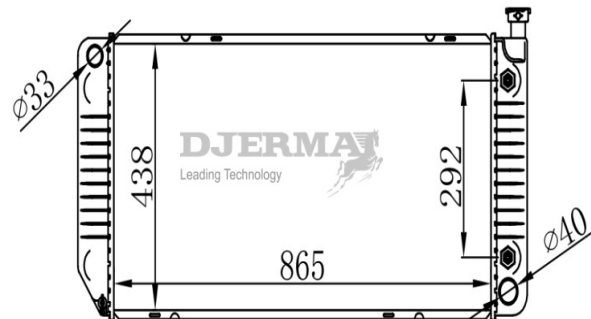

RA-00124A

CORE SIZE : 865*438*32   DPI : 2317
TANK SIZE : 77/77*466   NISSENS :
CONN SIZE : 33/40   OIL COOLER : 292
OEM : 52481441 / 52481444