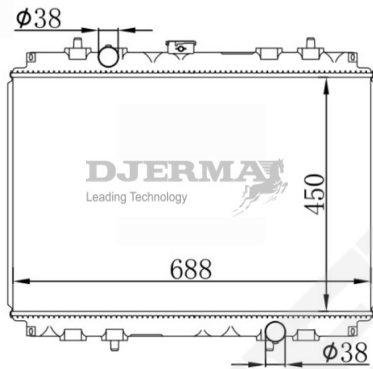

RA-10181

CORE SIZE : 450*688*32   DPI :
TANK SIZE : 50/50*686   NISSENS :
CONN SIZE : 38/38   OIL COOLER :
OEM :