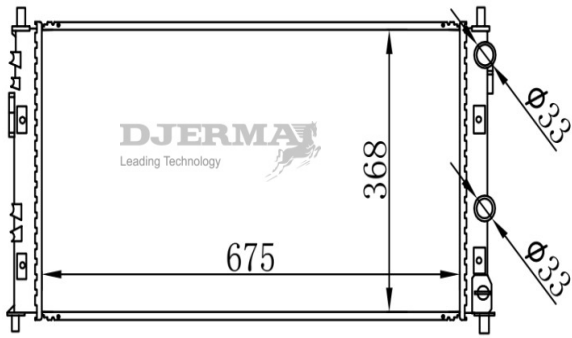

RA-10112A

CORE SIZE : 350*708*26 DPI : 2410
 TANK SIZE : 48/48*735 NISSENS : 68180
 CONN SIZE : 35 OIL COOLER : 375
 OEM : 5017620AB / MR373104

ILLUSTRATION

RA-10XXX

RA-10113

CORE SIZE : 675*368*32 DPI : 2323
 TANK SIZE : 60/60*397 NISSENS : 61003
 CONN SIZE : 33 OIL COOLER : NONE
 OEM : 5017619AA / 5017620AA