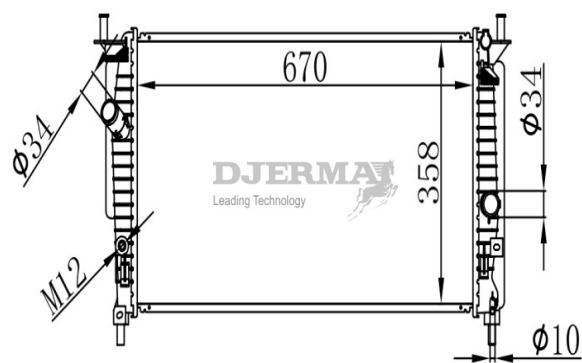

RA-02102

CORE SIZE : 670*358*16   DPI : 13100
TANK SIZE : 37.5/37.5*390   NISSENS :
CONN SIZE : 34   OIL COOLER : NONE
OEM : LF8M1520YD