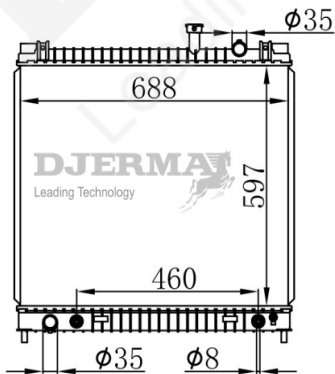

RA-07107A

CORE SIZE : 597*688*32   DPI : 2691
TANK SIZE : 77/77*695   NISSENS : 69484
CONN SIZE : 35   OIL COOLER : 460
OEM : 21460ZC00A