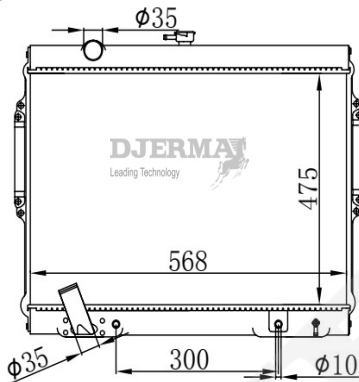

RA-10212A

CORE SIZE :475*568*PA26   DPI : 2072-PA26
TANK SIZE : 61/61*598   NISSENS :
CONN SIZE :35/35   OIL COOLER :300
OEM :