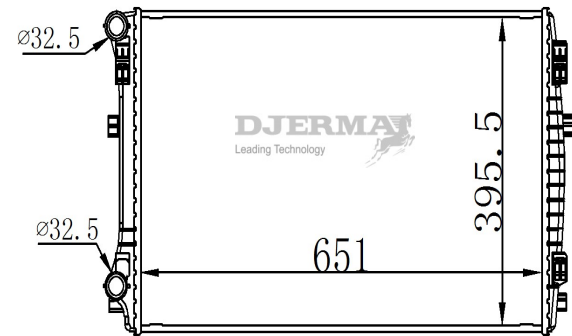

RA-04017

CORE SIZE : 651*396.5*18   DPI :
TANK SIZE : 33/33*415.5   NISSENS :
CONN SIZE : 32.5   OIL COOLER : NONE
OEM : 5QO 121 251 EM