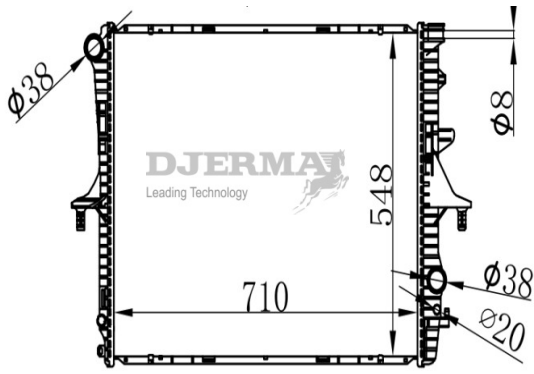

RA-04102

CORE SIZE : 628*358*32 DPI : 1557
 TANK SIZE : 47/47*378 NISSENS : 65266
 CONN SIZE : 32 OIL COOLER : NONE
 OEM : 1HM 121 253 A / 1HM 121 253 C

ILLUSTRATION

RA-04XXX

RA-04104

CORE SIZE : 710*548*40 DPI :
 TANK SIZE : 57.8/57.8*578 NISSENS :
 CONN SIZE : 38 OIL COOLER : NONE
 OEM :