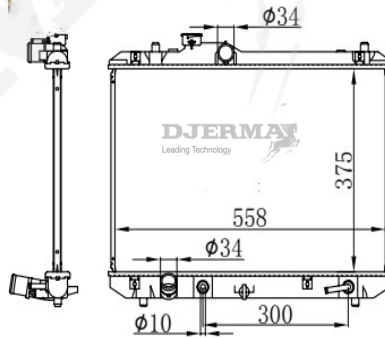

RA-13132A

CORE SIZE : 375*558*26   DPI :
TANK SIZE : 47/47*581   NISSENS : 641755
CONN SIZE : 34/34   OIL COOLER :300
OEM : 17700-63J10