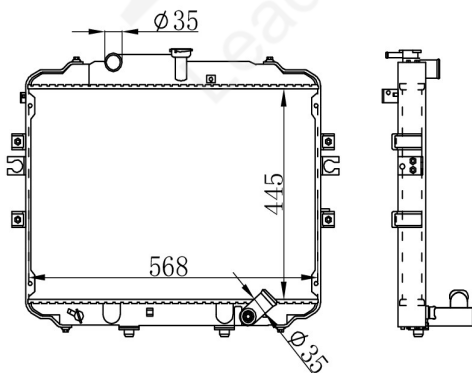

RA-03206

CORE SIZE : 445*568*26   DPI :
TANK SIZE : 62/62*589   NISSENS : 66996
CONN SIZE : 35/35   OIL COOLER : NONE
OEM : 25310-4F210