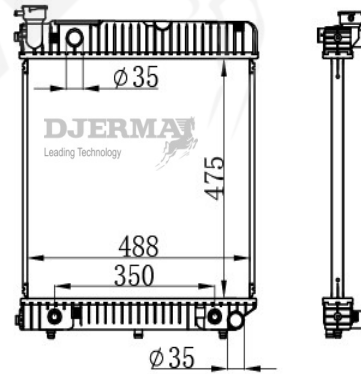

RA-08154A

CORE SIZE : 475*488*32   DPI :
TANK SIZE :61/61*516   NISSENS :62632
CONN SIZE :35/35   OIL COOLER : 350
OEM : 6015005503