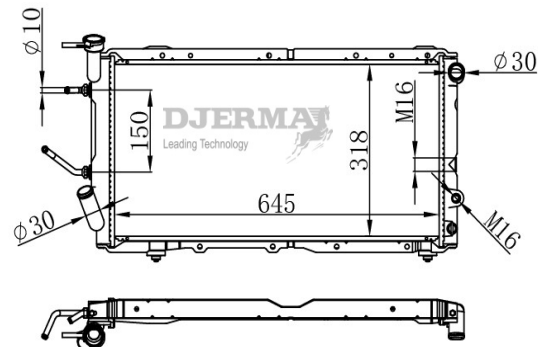

RA-19113A

CORE SIZE : 645*318*16   DPI : 935
TANK SIZE : 40/50*346   NISSENS : 64084
CONN SIZE : 30/30   OIL COOLER :150
OEM :45111-GA631/GA641