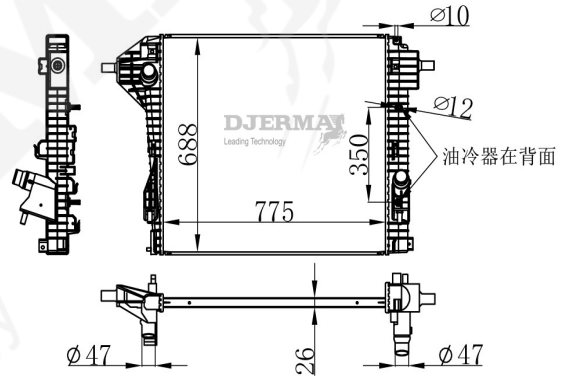

RA-01213A

CORE SIZE : 775*688*26   DPI : 13231/13145
TANK SIZE : 46/77*704.5   NISSENS :
CONN SIZE : 47/47   OIL COOLER :350
OEM : BC3Z-8005-E/FL3Z-8C