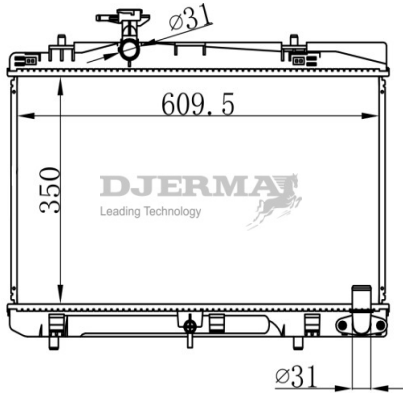

ILLUSTRATION

RA-12XXX

RA-12021-S

CORE SIZE : 350*609.5*16   DPI :
TANK SIZE : 31.5/40*637.5   NISSENS :
CONN SIZE : 31/31   OIL COOLER : NONE
OEM :