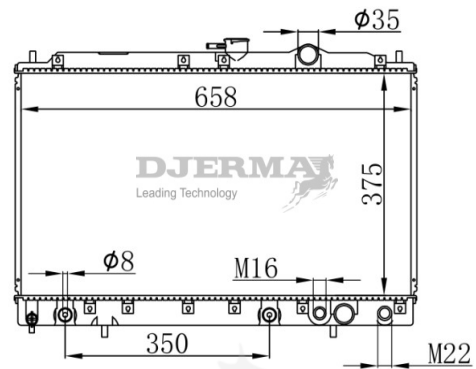

RA-10187A

CORE SIZE : 375*658*16   DPI : 233
TANK SIZE : 50/50*686   NISSENS : 62832
CONN SIZE : 35   OIL COOLER : 350
OEM : MB356556