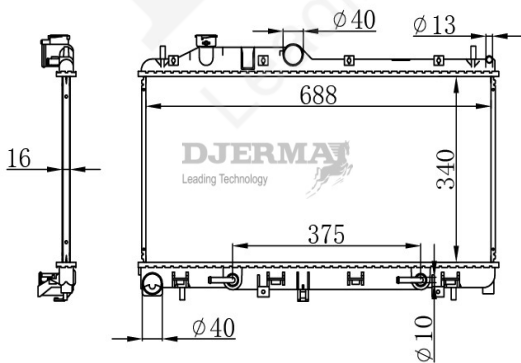

RA-19107

CORE SIZE : 340*688*16 DPI : 2211
 TANK SIZE : 47/57*713 NISSENS : 67704A
 CONN SIZE : 38 OIL COOLER :
 OEM : 45199FC110;45111FA200;45111FC350;45111

RA-19108A

CORE SIZE : 340*688*16 DPI : 2778
 TANK SIZE : 36/36*713 NISSENS : 67730
 CONN SIZE : 40 OIL COOLER : 375
 OEM : 45111-AG020