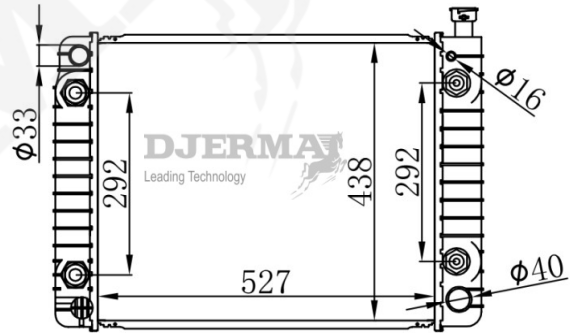

RA-00198A

CORE SIZE : 527*438*26   DPI : 677
TANK SIZE : 58/58*472   NISSENS :
CONN SIZE : 33/40   OIL COOLER : 292
OEM : 52457945