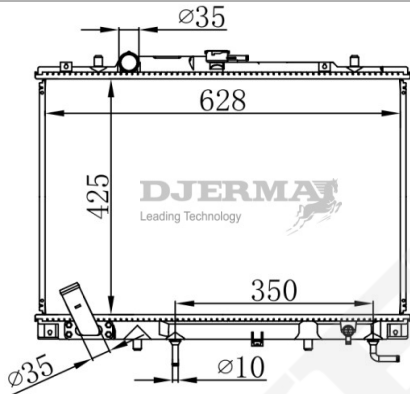

RA-10157A

CORE SIZE : 425*628*26   DPI : 2278
TANK SIZE : 55/55*660   NISSENS : 68154
CONN SIZE : 35   OIL COOLER : 350
OEM : MN153206 / MN153207