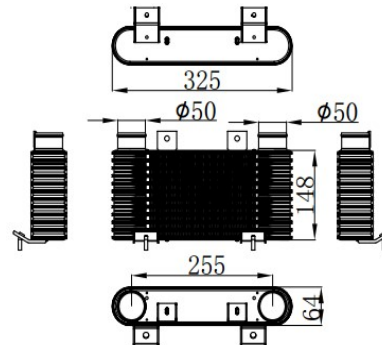

IN-01102

CORE SIZE : 148*325*64   DPI :
TANK SIZE :   NISSENS :
CONN SIZE : 50/50   OIL COOLER : NONE
OEM :