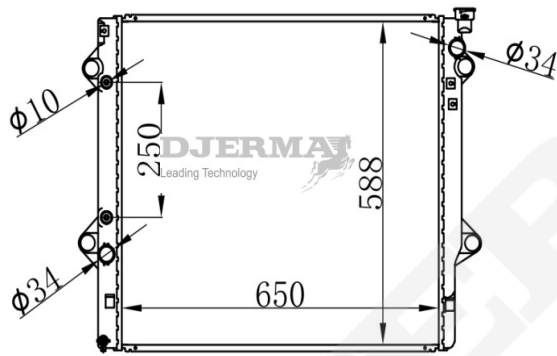

RA-12015A

CORE SIZE : 650*588*26   DPI : 2580
TANK SIZE : 48/48*620   NISSENS : 64684
CONN SIZE : 34   OIL COOLER : 250
OEM : 1640031350 / 1640031351