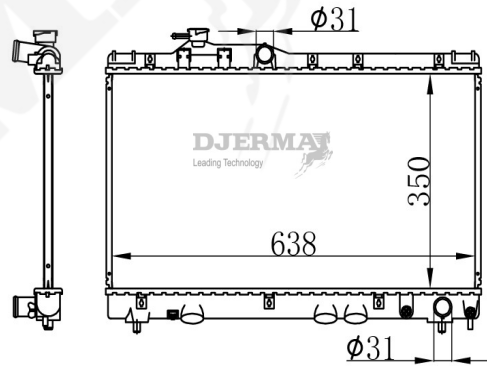

RA-12229

CORE SIZE : 350*638*16   DPI : 1958
TANK SIZE : 50/50*666   NISSENS : 647771MT
CONN SIZE : 31   OIL COOLER :
OEM : 164007A060