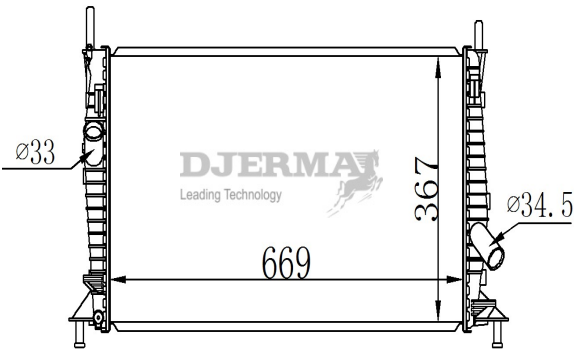

ILLUSTRATION

RA-01XXX

RA-01181

CORE SIZE : 669*367*26 DPI :
 TANK SIZE : 44/44*389 NISSENS : 62017A
 CONN SIZE : 33/34.5 OIL COOLER : NONE
 OEM : 7M518005RA

RA-01182A

CORE SIZE : 810*416*58 DPI : 2136
 TANK SIZE : 77/77*437 NISSENS :
 CONN SIZE : 45 OIL COOLER : 305
 OEM : F75Z8005GA / F75Z8005GB