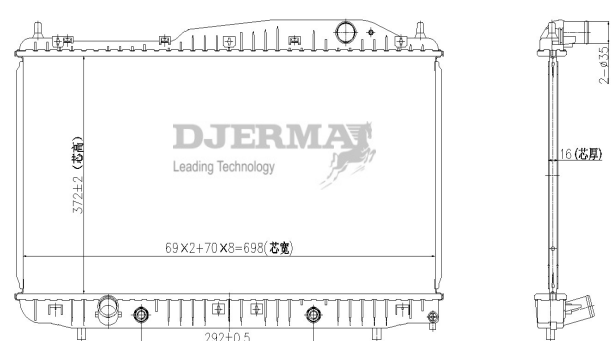

RA-00050A

CORE SIZE : 372*698*16   DPI :
TANK SIZE: 47/52*717.5   NISSENS :
CONN SIZE: 35/35   OIL COOLER 292
OEM :