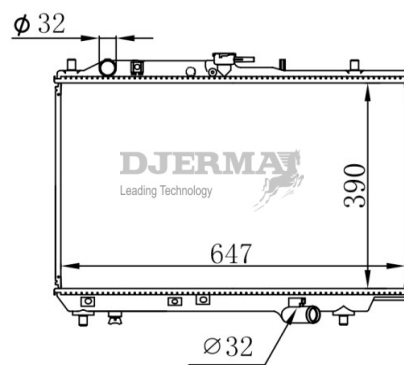

RA-02108

CORE SIZE : 390*678*16   DPI : 1134
TANK SIZE : 47/52*668   NISSENS :
CONN SIZE : 32   OIL COOLER : NONE
OEM : B61S15200E