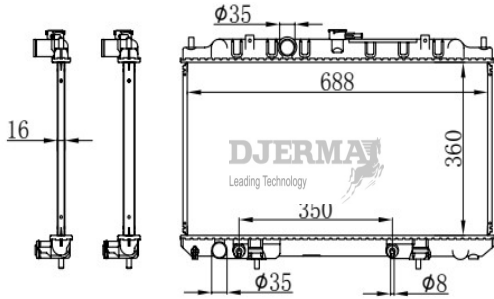

RA-07188A

CORE SIZE : 360*688*16   DPI :
TANK SIZE :36/47*713   NISSENS :
CONN SIZE : 35/35   OIL COOLER :350
OEM : 21460-AU303