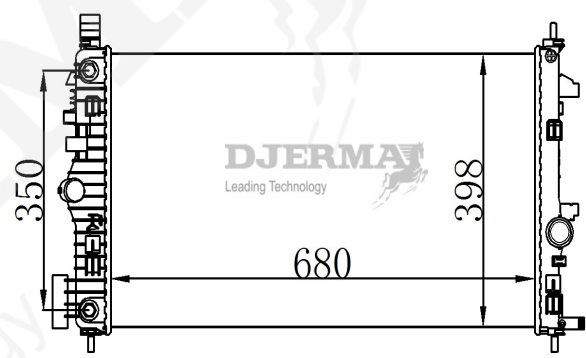

RA-00026A

CORE SIZE : 680*398*16   DPI :
TANK SIZE : 42/42*418.5   NISSENS :
CONN SIZE : 38.5/34   OIL COOLER : 350
OEM : 22874341