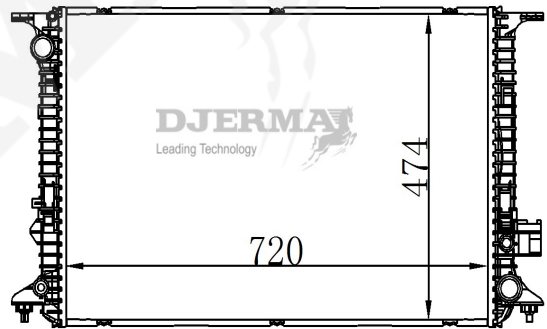

RA-06008

CORE SIZE : 720*474*36   DPI :
TANK SIZE : 52/52*491.5   NISSENS :
CONN SIZE : 38.5   OIL COOLER : NONE
OEM : 4H0 121 251 C