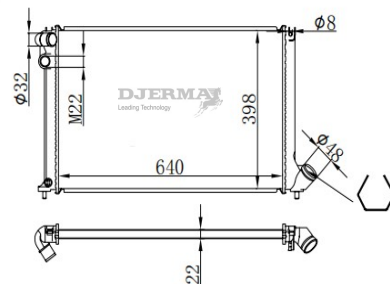

RA-18106

CORE SIZE : 640*398*22   DPI :
TANK SIZE : 433/43*414   NISSENS : 63731
CONN SIZE : 32/48   OIL COOLER :
OEM : 1301GA