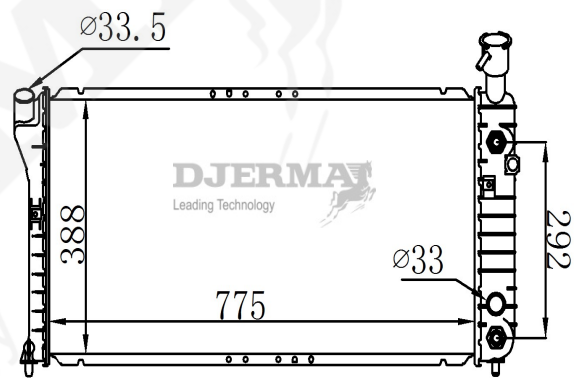

RA-00004A

CORE SIZE : 775*388*26   DPI : 1890
TANK SIZE : 58/58*417.5   NISSENS :
CONN SIZE : 33   OIL COOLER : 292
OEM : 5485296 / 9031254