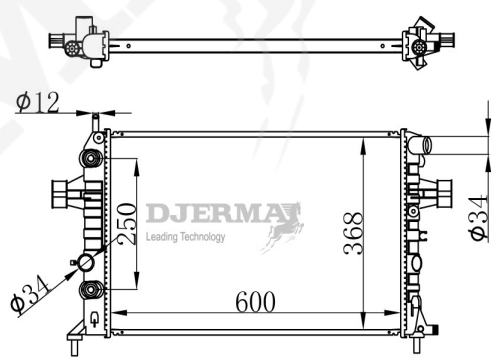

RA-00249A

CORE SIZE : 600*368*22   DPI :
TANK SIZE : 55/55*395   NISSENS :
CONN SIZE : 34/34   OIL COOLER : 250
OEM : 1300214/1300196