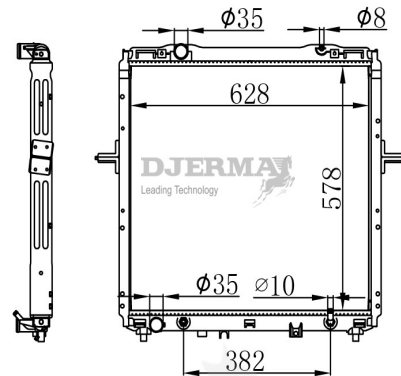

RA-03126A

CORE SIZE : 578*628*26   DPI : 2585
TANK SIZE : 49.5/49.5*648   NISSENS : 66659
CONN SIZE : 35   OIL COOLER : 382
OEM : 253103E170/3E250