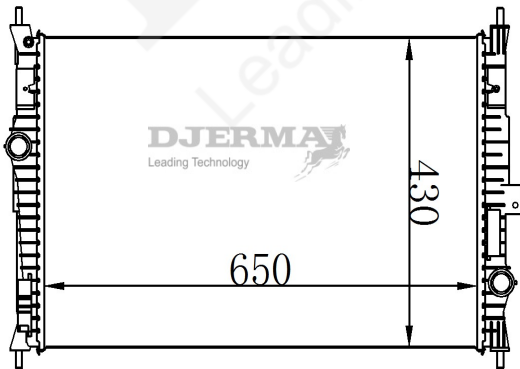

RA-18005

CORE SIZE : 650*430*16   DPI :
TANK SIZE : 41.5/41.5*436   NISSENS :
CONN SIZE : 33   OIL COOLER : NONE
OEM : 1301010-SL001-01A