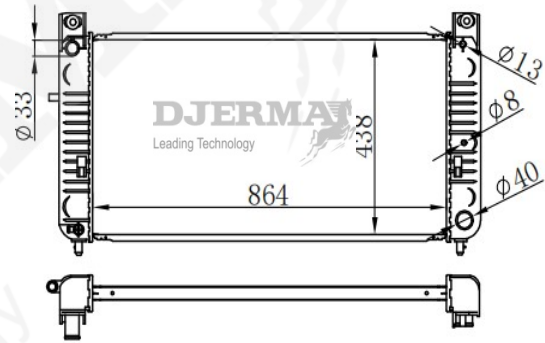

RA-00127

CORE SIZE : 864*438*26   DPI : 2461-PA26
TANK SIZE : 77/77*467   NISSENS : 69091
CONN SIZE : 33/40   OIL COOLER :
OEM : 52486596 / 52486597