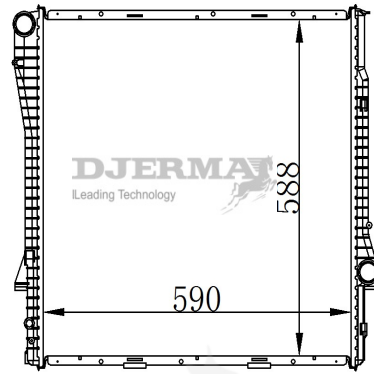

RA-05003

CORE SIZE : 590*588*26   DPI : 2594/2593
TANK SIZE : 55.5/55.5*625   NISSENS : 60788A/60
CONN SIZE : 38.5   OIL COOLER : NONE
OEM : 17101439103 / 171075446