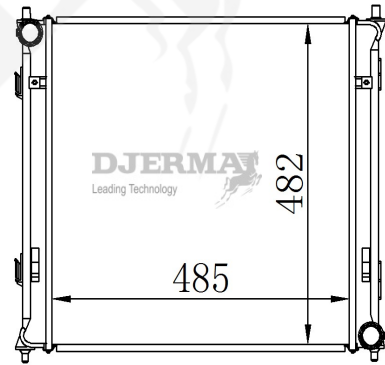

RA-20004

CORE SIZE : 485*482*16   DPI :
TANK SIZE : 47/47*496   NISSENS :
CONN SIZE : 35/35   OIL COOLER : NONE
OEM : 1301010-D318