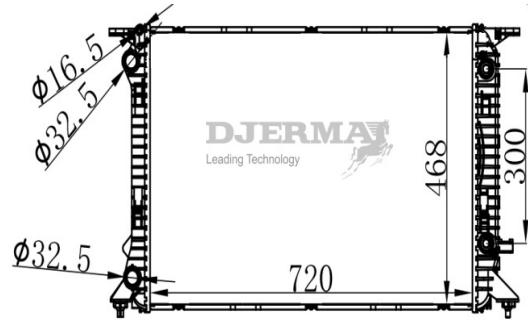

RA-06006A

CORE SIZE : 720*468*26   DPI : 13188
TANK SIZE : 39.5/51.5*492   NISSENS : 60321
CONN SIZE : 32.5   OIL COOLER : 300
OEM : 8K0 121 251 K / 8K0 121 251 T