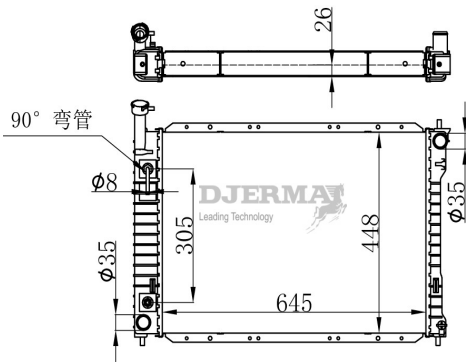

RA-01221

CORE SIZE : 615*378*26 DPI :
 TANK SIZE : 63/63*405.5 NISSSENS : 62104/6233
 CONN SIZE : 34/34 OIL COOLER :
 OEM : 1029616

ILLUSTRATION

RA-01XXX

RA-01222A

CORE SIZE :646*448*26 DPI :1511
 TANK SIZE : 77/77*471 NISSENS :
 CONN SIZE : 35/35 OIL COOLER :305
 OEM :