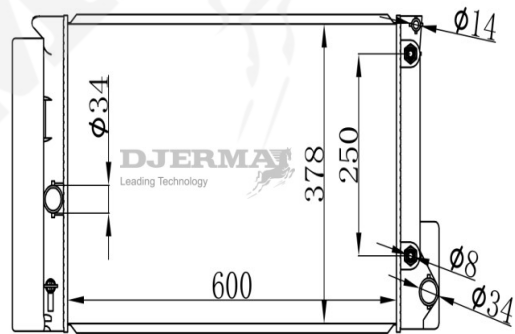

RA-12019A

CORE SIZE : 600*378*16   DPI :
TANK SIZE : 40*40/400   NISSENS :
CONN SIZE : 34   OIL COOLER : 250
OEM :