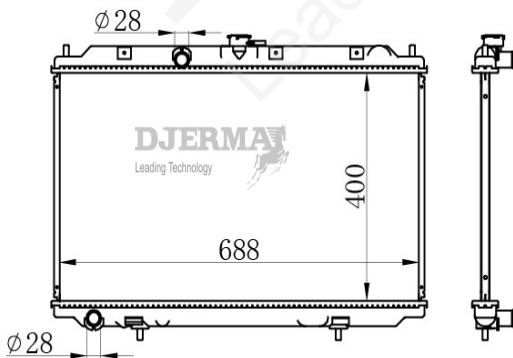

RA-07213

CORE SIZE : 400*688*16   DPI :
TANK SIZE :48/48*713   NISSENS :68718
CONN SIZE : 28/28   OIL COOLER :
OEM : 21410BV000/BV001