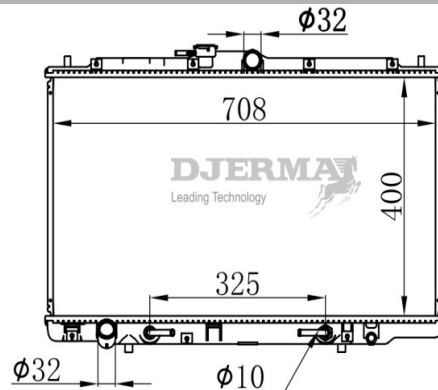

RA-11104A

CORE SIZE : 400*708*16   DPI : 2147
TANK SIZE : 33/48*736   NISSENS :
CONN SIZE : 32   OIL COOLER : 325
OEM : 19010P8CA51 / 19010PAAA51