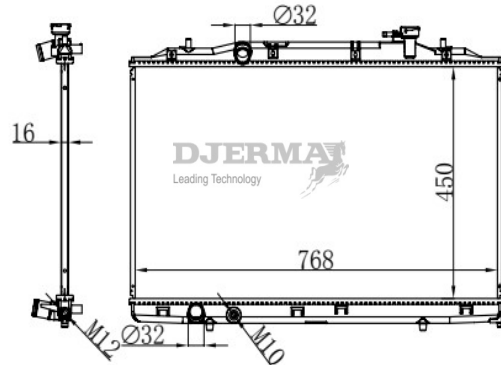

RA-11182

CORE SIZE : 450*768*16   DPI : 13672
TANK SIZE : 33/33*790   NISSENS :
CONN SIZE : 32/32   OIL COOLER :
OEM :