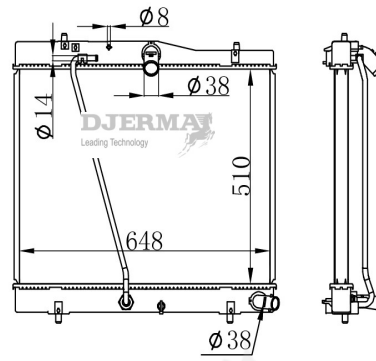

RA-12306

CORE SIZE :510*648*36   DPI :
TANK SIZE :57/57*676   NISSENS :
CONN SIZE : 38/38   OIL COOLER :
OEM : 16400-70170