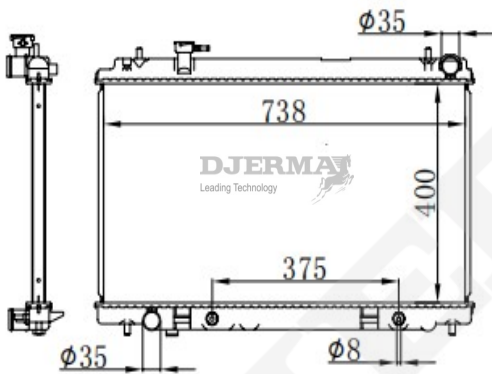

RA-07200

CORE SIZE : 450*738*16   DPI :
TANK SIZE : 47/47*757   NISSENS :
CONN SIZE : 35/35   OIL COOLER : 375
OEM :