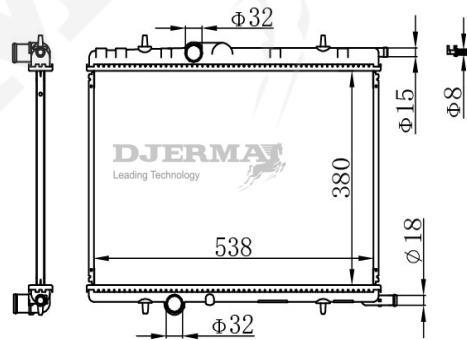

RA-18116

CORE SIZE : 380*538*26   DPI :
TANK SIZE : 43/43*563   NISSENS :
CONN SIZE : 32/32   OIL COOLER :
OEM : 1330.82/F4