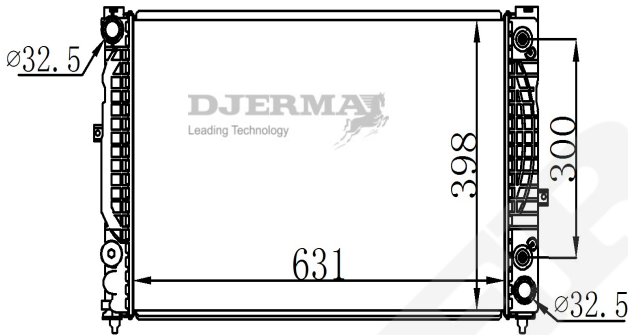

RA-06002A

CORE SIZE : 631*398*24   DPI : 2648
TANK SIZE : 48.5/48.5*412   NISSENS : 60228A
CONN SIZE : 32.5   OIL COOLER : 300
OEM : 8D0 121 251 BB