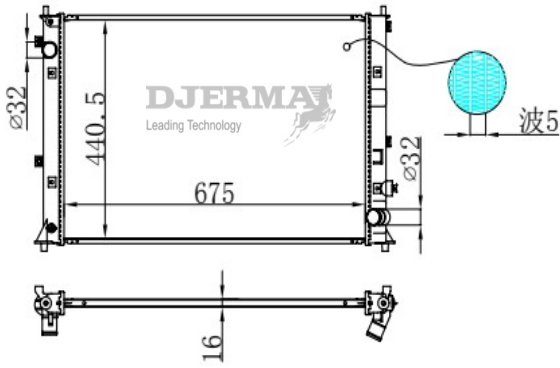

RA-11172-K-S

CORE SIZE : 675*440.5*16   DPI :
TANK SIZE : 44/44*464   NISSENS :
CONN SIZE : 32   OIL COOLER :
OEM : 19010-5AY-H01