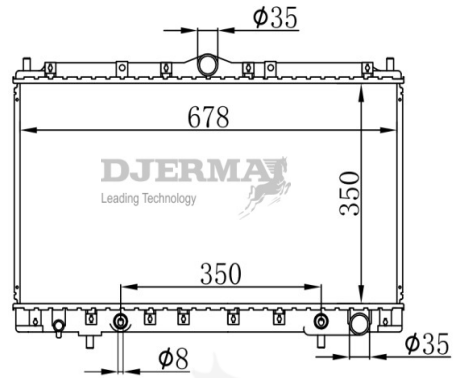

RA-10144A

CORE SIZE : 350*678*26   DPI : 2024
TANK SIZE : 47/47*700   NISSENS : 62867
CONN SIZE : 35   OIL COOLER : 350
OEM : MR127908 / MR127909