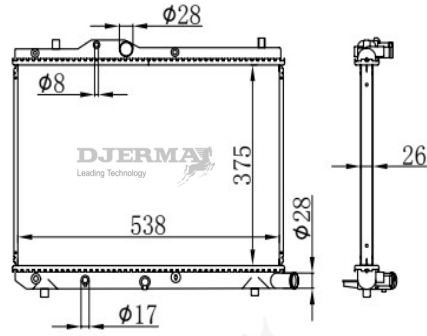

RA-13130

CORE SIZE : 375*538*26   DPI :
TANK SIZE : 44/44*566   NISSENS :
CONN SIZE : 28/28   OIL COOLER :
OEM : 1770052R00