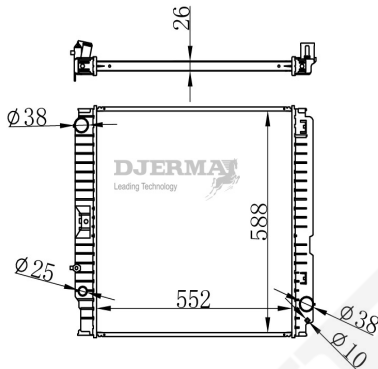

RA-01218

CORE SIZE : 552*588*26   DPI : 2603
TANK SIZE : 46/46*606.5   NISSSENS :
CONN SIZE : 38/38   OIL COOLER :
OEM : 2C5Z8005AB