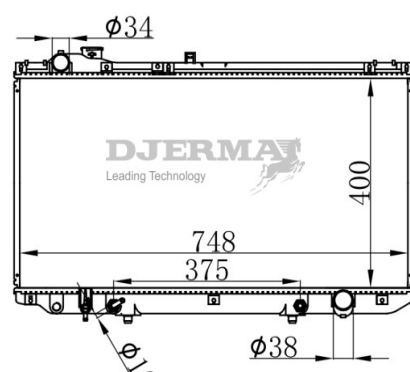

RA-12159A

CORE SIZE : 400*748*16   DPI : 2222
TANK SIZE : 48/48*774   NISSENS : 64762
CONN SIZE : 34/38   OIL COOLER : 375
OEM : 1640046570 / 1640046580