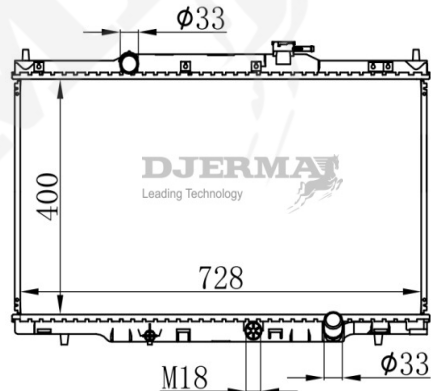

RA-11122

CORE SIZE : 400*728*16   DPI : 2444
TANK SIZE : 48/48*755   NISSENS : 68103
CONN SIZE : 33   OIL COOLER : NONE
OEM : 19010PPAA01 / 19010PNB0031