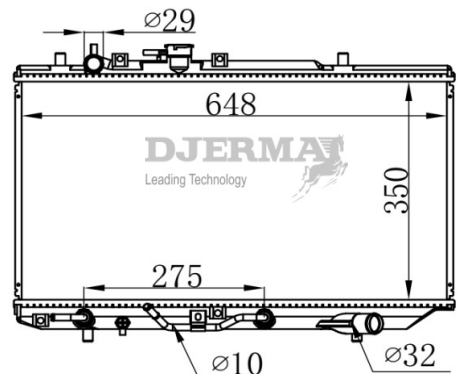

RA-01102A

CORE SIZE : 350*648*16   DPI : 1626
TANK SIZE : 36/46*669   NISSENS :
CONN SIZE : 29/32   OIL COOLER : 275
OEM : F4BZ8005B