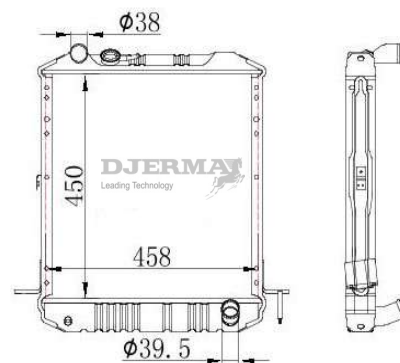

RA-17114 (铜)

CORE SIZE : 450*458*38   DPI :
TANK SIZE : 65/65*490   NISSENS :
CONN SIZE : 38/39.5   OIL COOLER :
OEM : 8-97129032-0/8-97162144-0