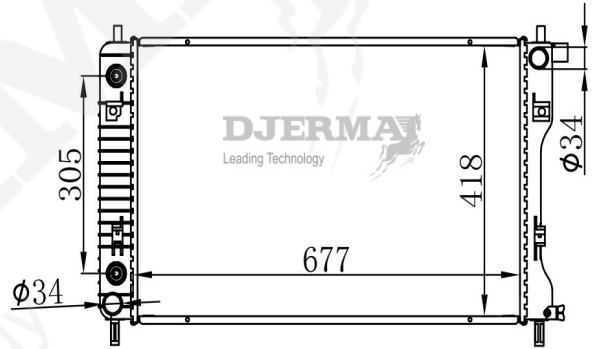

RA-00156A

CORE SIZE :   DPI : 13103
TANK SIZE : 61/61*434   NISSENS :
CONN SIZE : 34   OIL COOLER : 305
OEM : 19130404