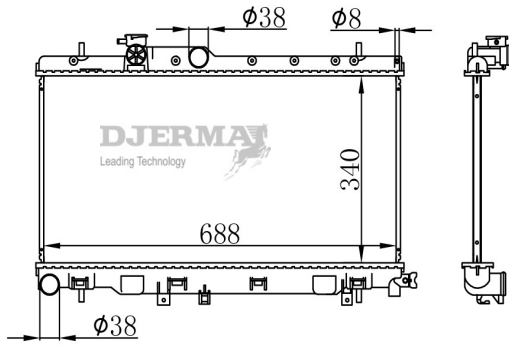

ILLUSTRATION

RA-19XXX

RA-19106

CORE SIZE : 340*688*16   DPI : 2704
TANK SIZE : 47/57*713   NISSENS : 67708
CONN SIZE : 38   OIL COOLER : NONE
OEM : 45111FE101