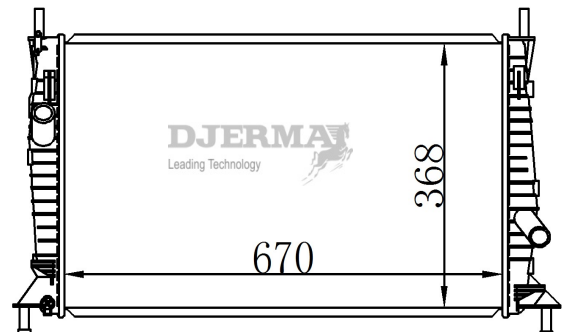

RA-02007

CORE SIZE : 670*368*16   DPI :
TANK SIZE :   NISSENS :
CONN SIZE : 33   OIL COOLER : NONE
OEM : 3M5H8005RK / 7M518005RA