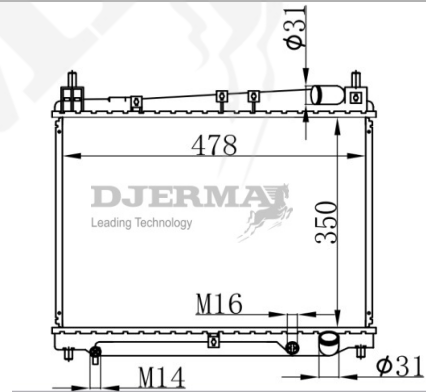

RA-12125

CORE SIZE : 350*478*16   DPI : 2304
TANK SIZE : 40/40*505   NISSENS : 64798
CONN SIZE : 31   OIL COOLER : NONE
OEM : 1640021080 / 1640021120