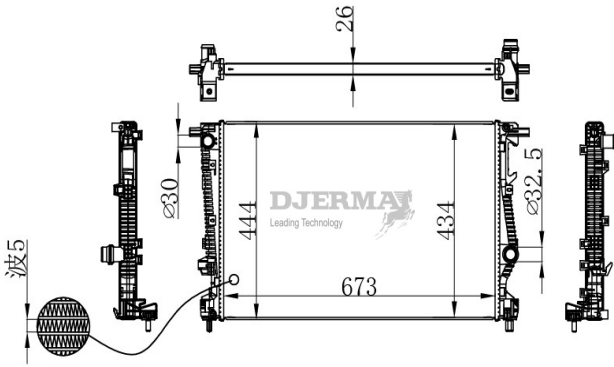

RA-00264-S

CORE SIZE :636*525*26 DPI : 13656/13662
 TANK SIZE : 42/42*548 NISSENS :
 CONN SIZE : 38 OIL COOLER :
 OEM : 55038002AH

ILLUSTRATION

RA-00XXX

RA-00265-S

CORE SIZE :673*434*26 DPI : 13401/13400
 TANK SIZE : 44/44*444.5 NISSENS :
 CONN SIZE : 30/32.5 OIL COOLER :
 OEM : 68229284AA/68197299AC