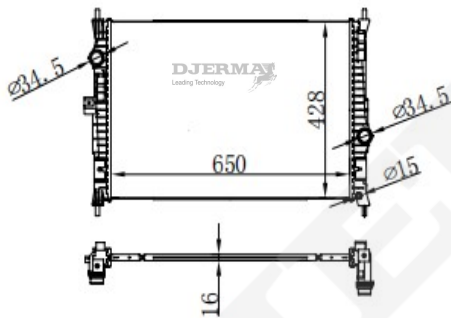

RA-18103

CORE SIZE : 650*428*16   DPI :
TANK SIZE : 42/42*436   NISSENS : 636014
CONN SIZE : 34.5/34.5   OIL COOLER :
OEM : 980914178/96757479