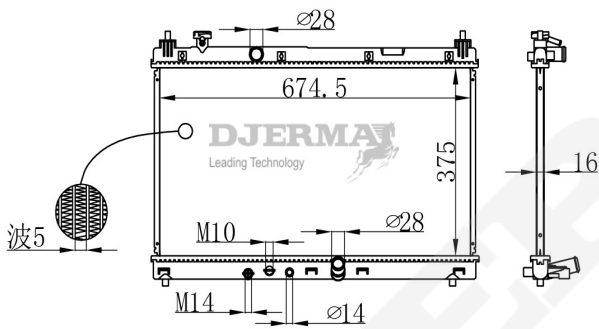

RA-11173-S

CORE SIZE : 375*674.5*16   DPI : 13451
TANK SIZE : 44/44*771   NISSENS :
CONN SIZE : 32   OIL COOLER :
OEM :