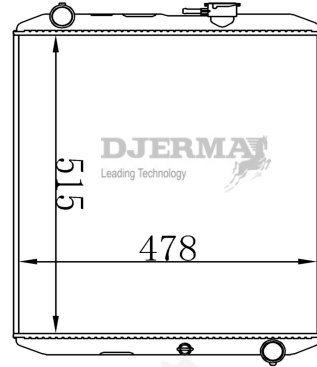

ILLUSTRATION

RA-17XXX

RA-17001

CORE SIZE : 412*548*32 DPI :
 TANK SIZE : 53/53*562 NISSENS :
 CONN SIZE : 33.5/33 OIL COOLER : NONE
 OEM : 1301100FE

RA-17002

CORE SIZE : 515*478*32 DPI :
 TANK SIZE : 53.5/53.5*491.5 NISSENS :
 CONN SIZE : OIL COOLER : NONE
 OEM : 130110009