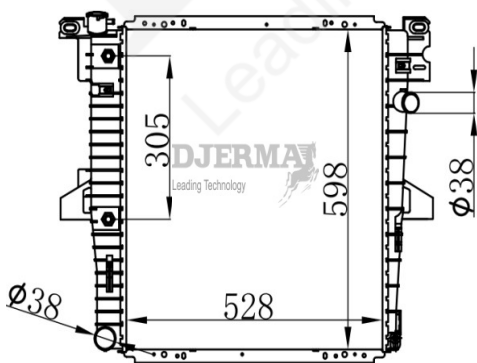

RA-01131A

CORE SIZE : 528*598*26   DPI : 2308
TANK SIZE : 77/77*614   NISSENS : 69204
CONN SIZE : 38   OIL COOLER : 305
OEM : XL2Z8005CA