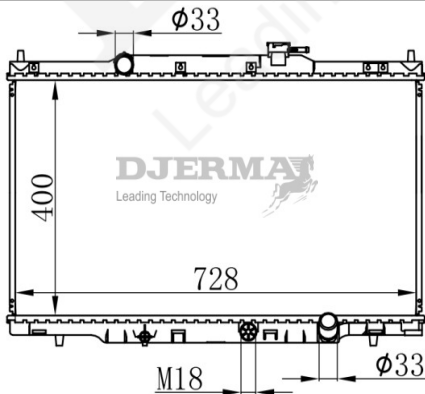

RA-11123

CORE SIZE : 400*728*16   DPI : 2444
TANK SIZE : 49/49*756   NISSENS : 68106
CONN SIZE : 33   OIL COOLER : NONE
OEM : 19010PPAA01 / 19010PNB0031