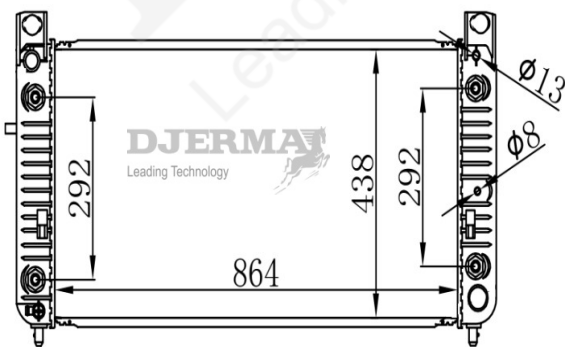

RA-00127A

CORE SIZE : 864*438*26   DPI : 2370
TANK SIZE : 77/77*467   NISSENS : 69091
CONN SIZE : 33/40   OIL COOLER : 292
OEM : 52486596 / 52486597