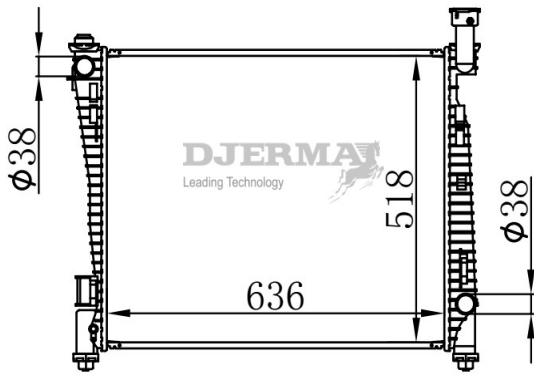

RA-10130

CORE SIZE : 636*518*16 DPI : 13200
 TANK SIZE : 42/42*546.5 NISSENS : 61032
 CONN SIZE : 38 OIL COOLER :
 OEM : 55038185AE / 52014529AB

ILLUSTRATION

RA-10XXX

RA-10131

CORE SIZE : 636*518*26 DPI : 13200
 TANK SIZE : 42/42*546.5 NISSENS :
 CONN SIZE : 38 OIL COOLER : NONE
 OEM : 55038185AE / 52014529AB