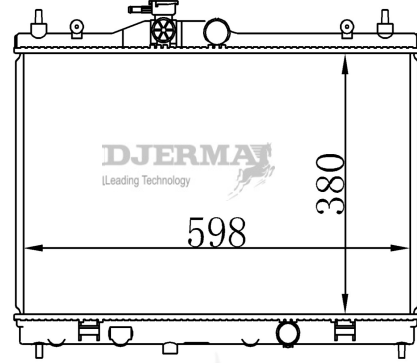

RA-07002

CORE SIZE : 598*380*16   DPI :
TANK SIZE : 36/47*625   NISSENS :
CONN SIZE : 35   OIL COOLER : NONE
OEM :