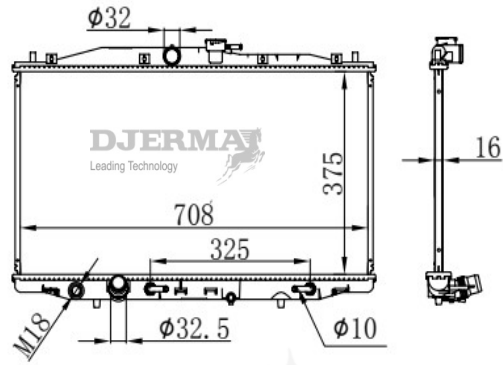

ILLUSTRATION

RA-11XXX

RA-11177

CORE SIZE : 500*768*26 DPI : 13402-PA26
 TANK SIZE : 48/48*794 NISSENS :
 CONN SIZE : 32.5/32.5 OIL COOLER :
 OEM : 190105J6A01

RA-11178A

CORE SIZE : 375*708*16 DPI :
 TANK SIZE : 33/48*735 NISSENS : 68152
 CONN SIZE : 32.5/32.5 OIL COOLER : 325
 OEM : 19010-RBA-901