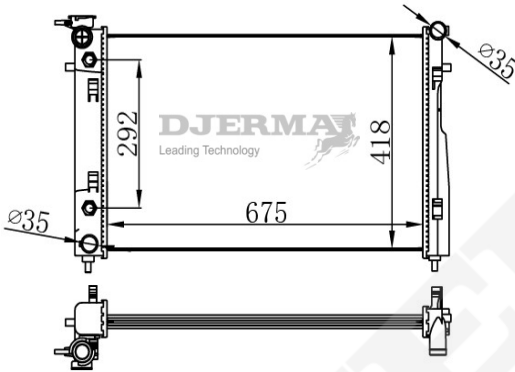

RA-10196A

CORE SIZE : 675*418*26   DPI :
TANK SIZE : 58/70*452   NISSENS :
CONN SIZE :   OIL COOLER : 292
OEM : 92145756