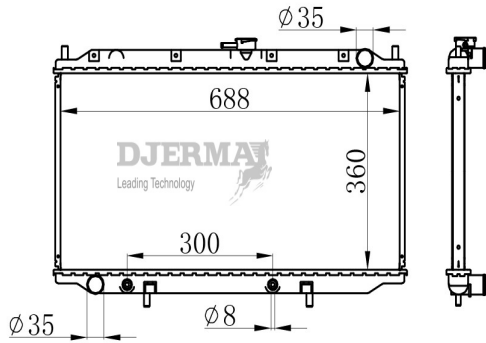

RA-07210A

CORE SIZE : 360*688*26   DPI :
TANK SIZE :49/49*717   NISSENS :62924A
CONN SIZE : 35/35   OIL COOLER :300
OEM : 21460-9F510