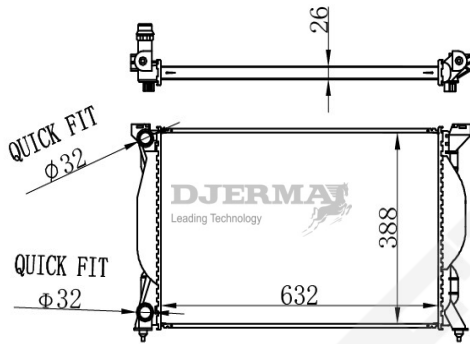

RA-06129

CORE SIZE : 632*388*26   DPI : 2557
TANK SIZE : 43/47*421   NISSENS : 60304A
CONN SIZE : 32/32   OIL COOLER :
OEM : 8E0.121.251A