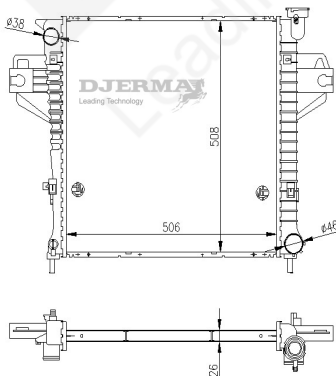

RA-10192

CORE SIZE : 506*508*26   DPI : 2975
TANK SIZE : 61/61*530   NISSENS :
CONN SIZE : 38/45   OIL COOLER :
OEM :