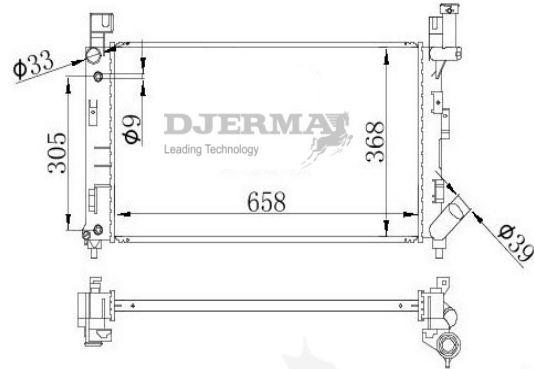

RA-10126A

CORE SIZE : 658*368*32   DPI : 1388-PA32
TANK SIZE : 59/59*397   NISSENS : 60992
CONN SIZE : 33/39   OIL COOLER : 305
OEM : 4644266