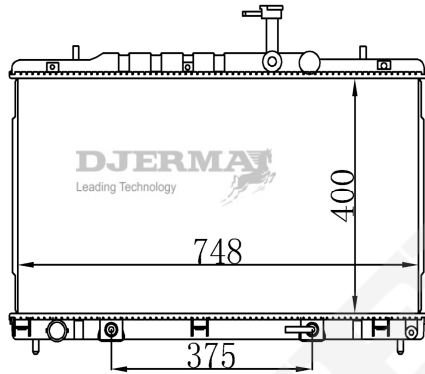

RA-27003A

CORE SIZE : 400*748*26 DPI :
 TANK SIZE : 46.6/52*776 NISSENS :
 CONN SIZE : 35.5/35 OIL COOLER : 375
 OEM : 21460SN100C2

ILLUSTRATION

RA-28XXX

RA-28001

CORE SIZE : 520*368*22 DPI :
 TANK SIZE : 41/41*389 NISSENS :
 CONN SIZE : 35 OIL COOLER : NONE
 OEM : 46826678