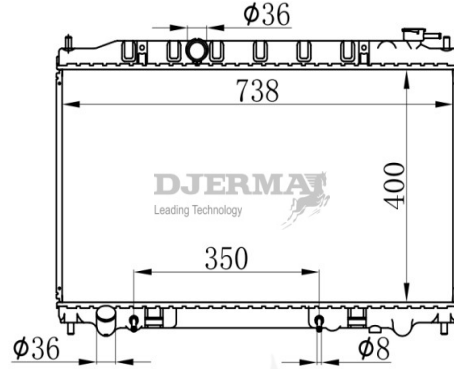

RA-07104A

CORE SIZE : 400*738*26   DPI : 2414
TANK SIZE : 47/47*757   NISSENS : 69455
CONN SIZE : 36   OIL COOLER : 350
OEM : 214608J000