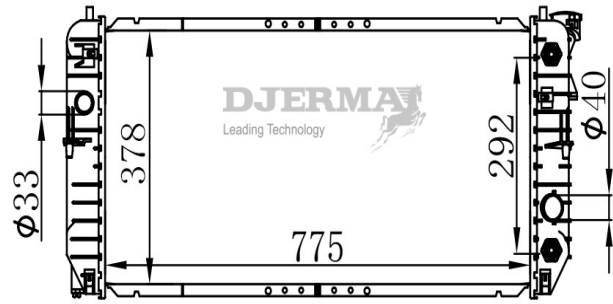

ILLUSTRATION

RA-00XXX

RA-00107A

CORE SIZE : 775*388*32 DPI : 2853
 TANK SIZE : 58.2/58.2*417.4 NISSENS :
 CONN SIZE : 33/40 OIL COOLER : 292
 OEM : 25769584

RA-00108A

CORE SIZE : 775*388*16 DPI : 2349
 TANK SIZE : 58/58*417 NISSENS :
 CONN SIZE : 33/40 OIL COOLER : 292
 OEM : 52487041 / 52489061