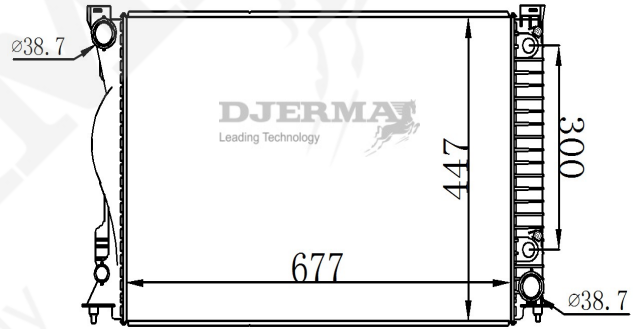

RA-06003A

CORE SIZE : 677*447*32   DPI : 2828
TANK SIZE :   NISSENS :
CONN SIZE : 38.7   OIL COOLER : 300
OEM : 4FO 121 251 AF / AA