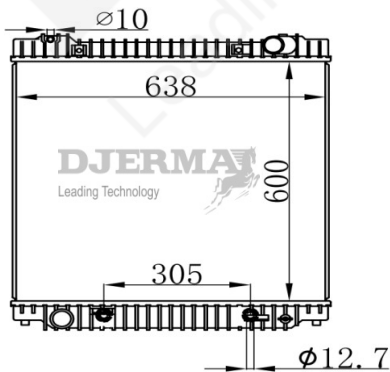

RA-01125A

CORE SIZE : 600*638*32   DPI : 2976
TANK SIZE : 76.5/76.5*666.5   NISSENS :
CONN SIZE : 45   OIL COOLER : 305
OEM : 4C2H8005BF / 6C248005CA