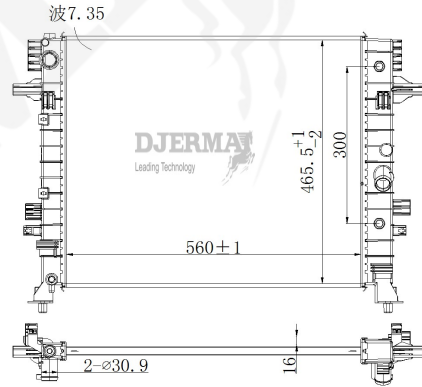

RA-16012A

CORE SIZE : 560*465.5*16   DPI :
TANK SIZE: 33/47*477   NISSENS :
CONN SIZE: 31/31   OIL COOLER : NONE
OEM :10251943