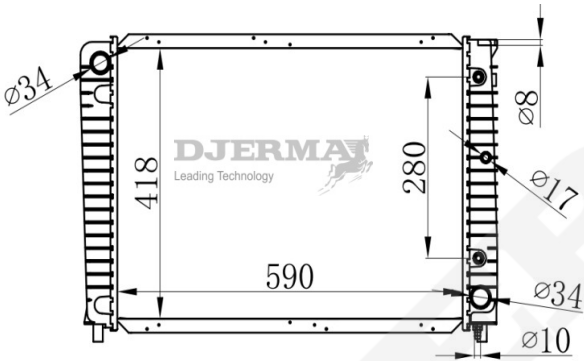

RA-09103A

CORE SIZE : 590*418*32   DPI : 1577
TANK SIZE : 56/56*451   NISSENS : 65537
CONN SIZE : 34   OIL COOLER : 280
OEM : 3547154 / 8603854