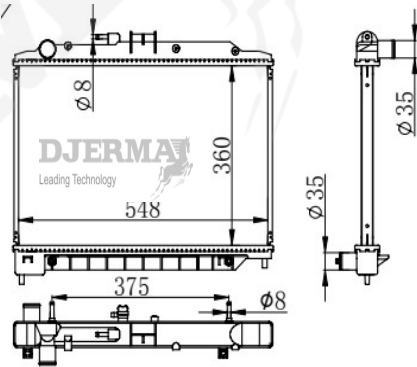

RA-07185A

CORE SIZE : 360*548*26   DPI :
TANK SIZE :52/52*569   NISSENS :
CONN SIZE : 35/35   OIL COOLER :375
OEM : 214603XC0A