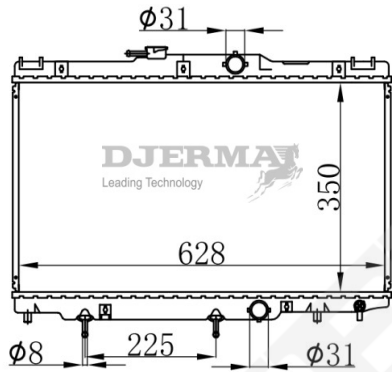

RA-12118A

CORE SIZE : 350*628*26   DPI : 2198
TANK SIZE : 46/46*654   NISSENS : 646281
CONN SIZE : 31   OIL COOLER : 225
OEM : 164000D040 / 52474582