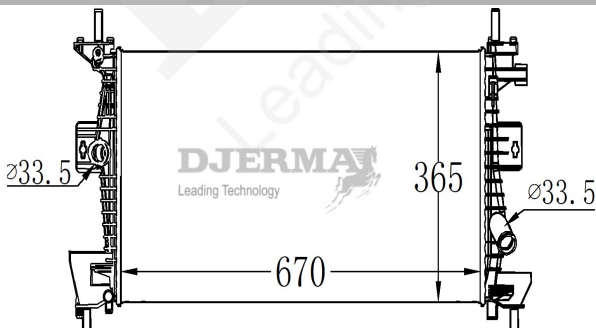

RA-01010

CORE SIZE : 670*365*16   DPI : 13219
TANK SIZE : 31.5/31.5*371   NISSENS :
CONN SIZE : 33.5   OIL COOLER : NONE
OEM : BV618005AD