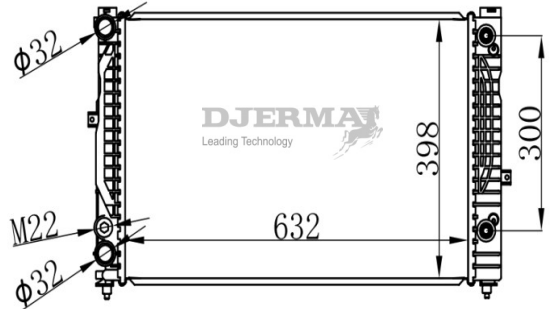

ILLUSTRATION

RA-04XXX

RA-04001

CORE SIZE : 632*398*32 DPI : 2192
 TANK SIZE : 48.5/48.5*412 NISSENS : 60299
 CONN SIZE : 33.5/33 OIL COOLER : NONE
 OEM : 8D0 121 251 BH / 8D0 121 251 P

RA-04001A

CORE SIZE : 632*398*32 DPI : 2034
 TANK SIZE : 48.5/48.5*412 NISSENS : 60499
 CONN SIZE : 32 OIL COOLER : 300
 OEM : 8D0 121 251 M / 4B0 121 251 AG/8D01212