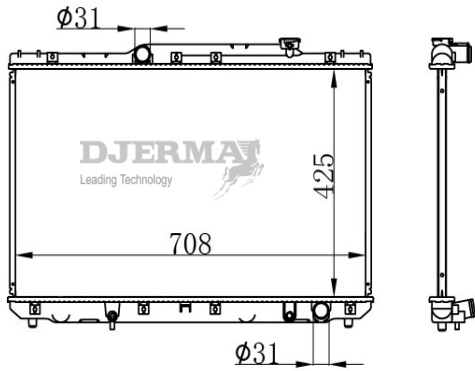

RA-12196A

CORE SIZE : 425*708*26 DPI : 1428
 TANK SIZE : 48/48*735 NISSENS : 647681
 CONN SIZE : 31 OIL COOLER : 375
 OEM : 1640003061

ILLUSTRATION

RA-12XXX

RA-12196

CORE SIZE : 425*708*26 DPI :
 TANK SIZE : 48/48*735 NISSENS :
 CONN SIZE : 31/31 OIL COOLER :
 OEM : 16400-03050