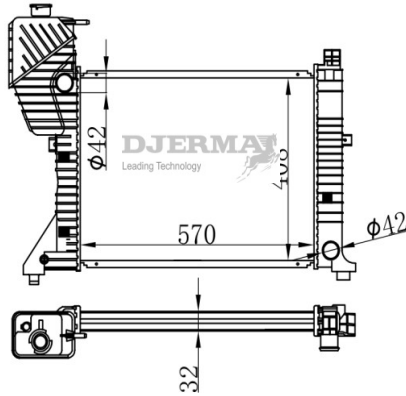

RA-08118

CORE SIZE : 570*408*32   DPI :
TANK SIZE : 61/61*433.8   NISSENS :62687A
CONN SIZE : 42/42   OIL COOLER : NONE
OEM : 9015001800