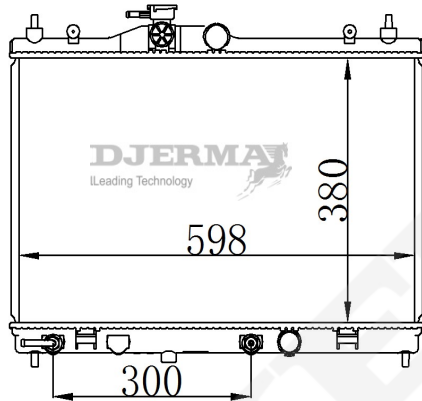

RA-07002A

CORE SIZE : 598*380*16   DPI :
TANK SIZE : 36/47*625   NISSENS :
CONN SIZE : 35   OIL COOLER : 300
OEM : 21460-ED500