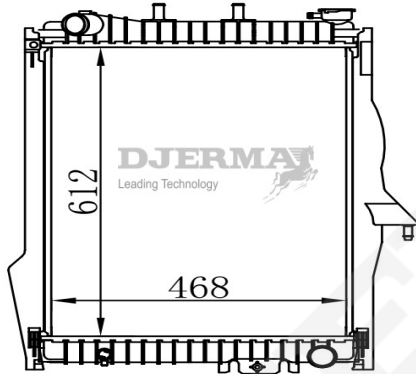

RA-10103

CORE SIZE : 612*468*42   DPI : 2738
TANK SIZE : 64/64*499   NISSENS :
CONN SIZE :   OIL COOLER : NONE
OEM : 52029044AB