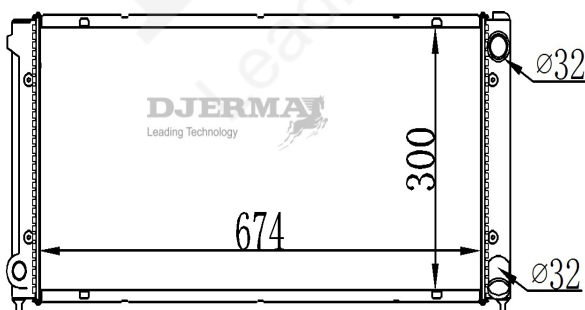

RA-04004

CORE SIZE : 674*298*36   DPI :
TANK SIZE : 47/47*322.5   NISSENS : 652621
CONN SIZE : 32   OIL COOLER : NONE
OEM : 191 121 251 C