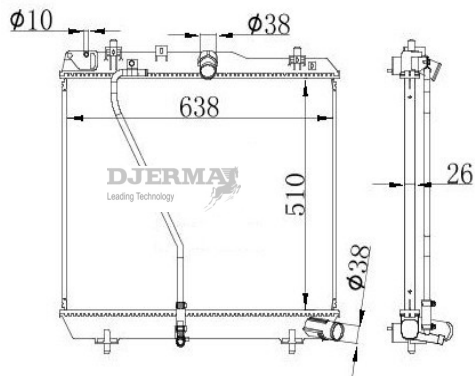

ILLUSTRATION

RA-12XXX

RA-12317

CORE SIZE :510*638*26

TANK SIZE :45/45*668

CONN SIZE : 38/38

OEM : 16400-30163

DPI :