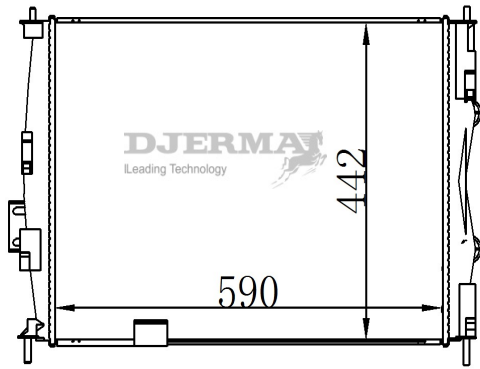

RA-06130

CORE SIZE : 677/428*26 DPI :
 TANK SIZE : 48.5/48.5*448 NISSENS : 60234A
 CONN SIZE : 38/38 OIL COOLER :
 OEM : 4F0121251L

ILLUSTRATION

RA-07XXX

RA-07001

CORE SIZE : 590*448*26 DPI :
 TANK SIZE : 50/50*452 NISSENS :
 CONN SIZE : 33.5/33 OIL COOLER : NONE
 OEM : 21400-JE40A-B191;21