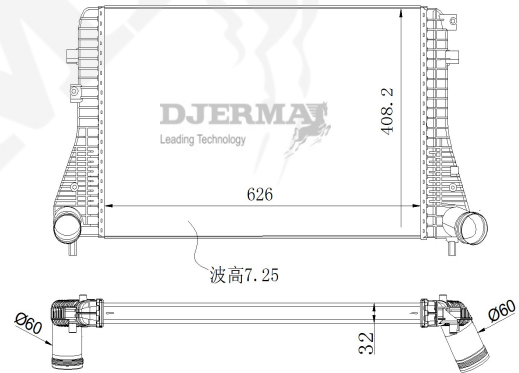

IN-31001

CORE SIZE : 626*408*32   DPI :
TANK SIZE : 47.5/47.5*415.5   NISSENS :
CONN SIZE : 60/60   OIL COOLER : NONE
OEM :