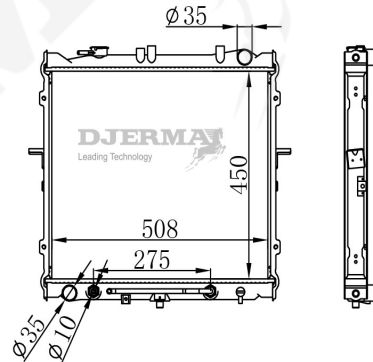

RA-03153A

CORE SIZE : 450*508*26   DPI : 2057
TANK SIZE : 47/47*538   NISSENS : 66643
CONN SIZE : 35/35   OIL COOLER : 275
OEM : OK022-15-200A