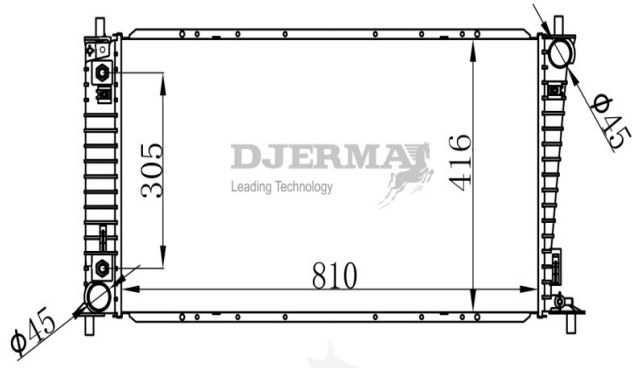

ILLUSTRATION

RA-01XXX

RA-01157A

CORE SIZE : 550*428*26 DPI : 1274
 TANK SIZE : 48/48*436 NISSENS :
 CONN SIZE : 35 OIL COOLER : NONE
 OEM : F0CZA / F0CZAA / F0CZD

RA-01158A

CORE SIZE : 810*416*26 DPI : 2141
 TANK SIZE : 47/77*437 NISSENS :
 CONN SIZE : 45 OIL COOLER : 305
 OEM : F75Z8005LA / F75Z8005FA