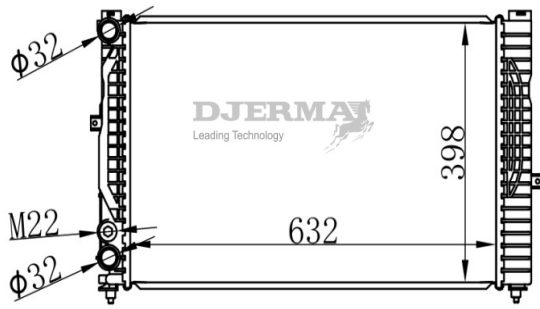

ILLUSTRATION

RA-04XXX

RA-04001

CORE SIZE : 632*398*32   DPI : 2192
TANK SIZE : 48.5/48.5*412   NISSENS : 60299
CONN SIZE : 33.5/33   OIL COOLER : NONE
OEM : 8D0 121 251 BH / 8D0 121 251 P