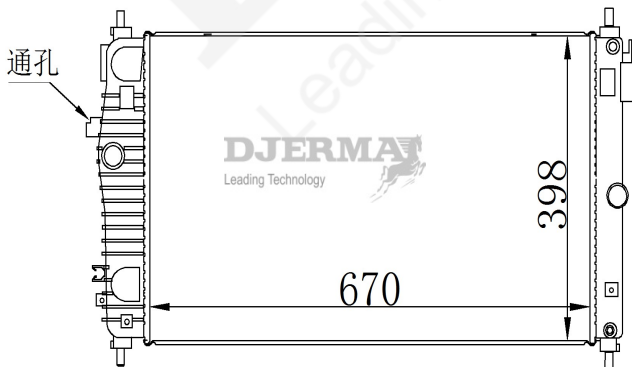

RA-00031

CORE SIZE : 670*398*16   DPI :
TANK SIZE : 41.5/41.5*404   NISSENS :
CONN SIZE : 34/34   OIL COOLER : NONE
OEM : 26209143