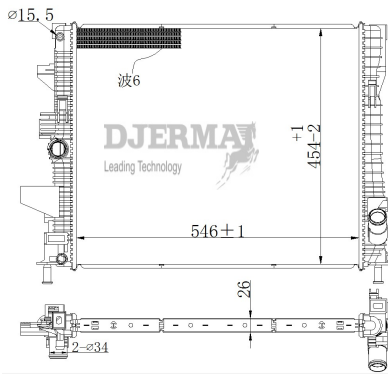

RA-01019

CORE SIZE : 546*454*26   DPI :
TANK SIZE: 43/43*471   NISSENS :
CONN SIZE: 34/34   OIL COOLER : NONE
OEM : F1F18005VE