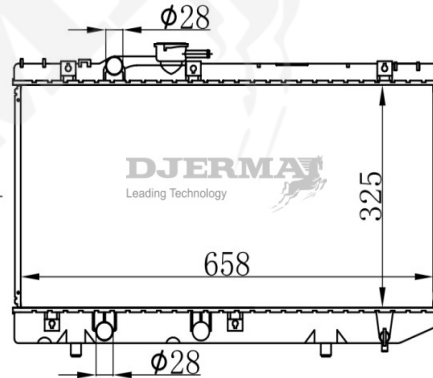

RA-12131

CORE SIZE : 325*658*16   DPI : 1381
TANK SIZE : 33/40*678   NISSENS :
CONN SIZE : 28   OIL COOLER : NONE
OEM : 1640011490 / 1640011500