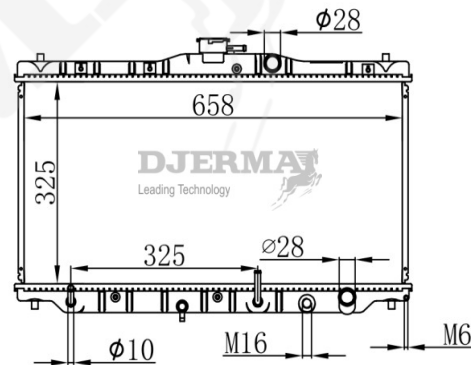

RA-11102A

CORE SIZE :   DPI : 928
TANK SIZE : 50/50*688   NISSENS : 63307
CONN SIZE : 28   OIL COOLER : 325
OEM : 19010PH4671 / 19010PH4A12