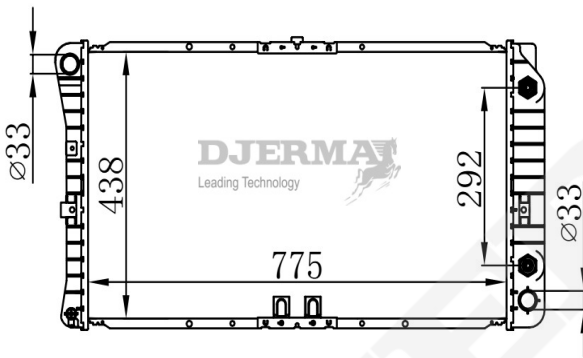

RA-00115A

CORE SIZE : 775*427*32   DPI : 1516
TANK SIZE : 58/58*472   NISSENS : 60964
CONN SIZE : 33   OIL COOLER : 292
OEM : 52467761 / 52470704