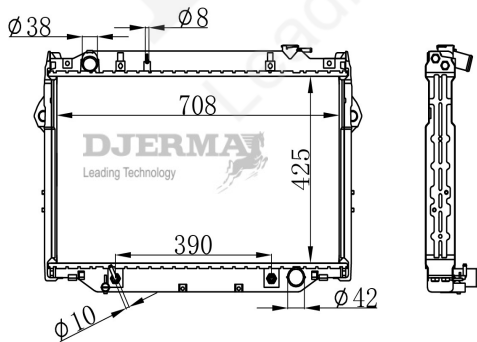

RA-12183A

CORE SIZE : 425*688*32   DPI : 1918/1917-PA48
TANK SIZE : 68.8/68.8*720.5   NISSENS :
CONN SIZE : 38.8/42.8   OIL COOLER : 390
OEM : 1640066081 / 1640066100