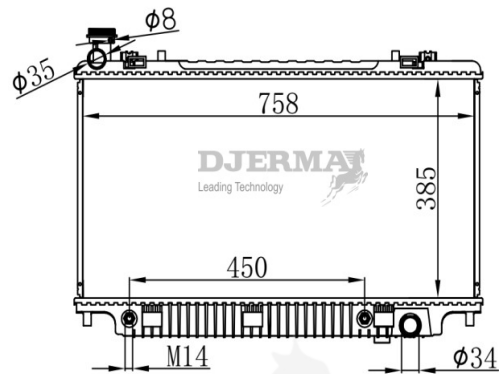

RA-14102A

CORE SIZE : 385*758*40   DPI : 13044
TANK SIZE : 56/56*788   NISSENS :
CONN SIZE : 35/34   OIL COOLER : 450
OEM : JR1074J / 92216759