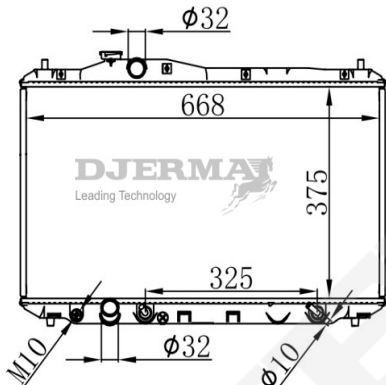

RA-11145A

CORE SIZE : 375*668*16   DPI : 13257
TANK SIZE : 48/48*698   NISSENS :
CONN SIZE : 32   OIL COOLER : 325
OEM : 19010RW0A51