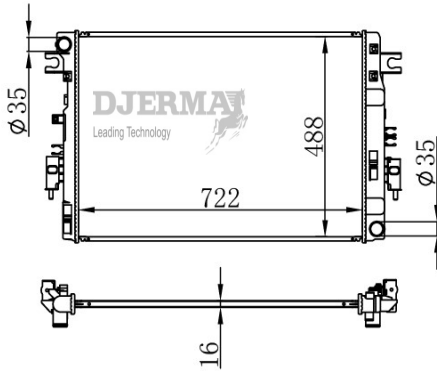

RA-07184

CORE SIZE : 722*488*16   DPI :
TANK SIZE :46/46*514   NISSENS :
CONN SIZE : 35/35   OIL COOLER :
OEM :