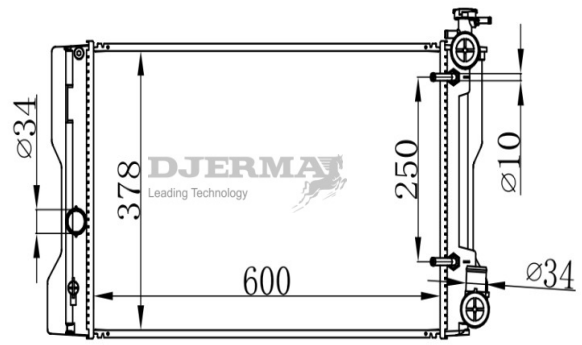

ILLUSTRATION

RA-12XXX

RA-12122A

CORE SIZE : 600*348*26 DPI : 2428
 TANK SIZE : 48/48*372 NISSENS : 646321
 CONN SIZE : 34 OIL COOLER : 200
 OEM : 164000D240 / 88969096

RA-12123A

CORE SIZE : 600*378*26 DPI : 13049
 TANK SIZE : 33/40*400 NISSENS :
 CONN SIZE : 34 OIL COOLER : 250
 OEM : 164100H260