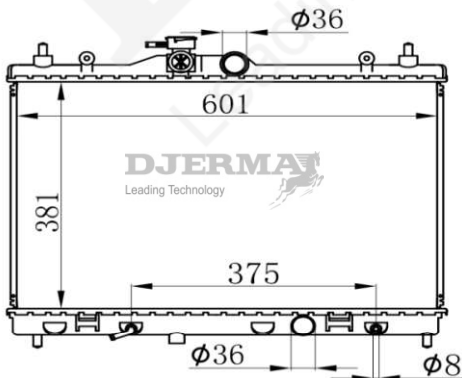

RA-07127A

CORE SIZE : 381*601*16   DPI : 13002
TANK SIZE : 36/46.2*623   NISSENS :
CONN SIZE : 36   OIL COOLER : 375
OEM : 21460ZW40A / 21460EM30A