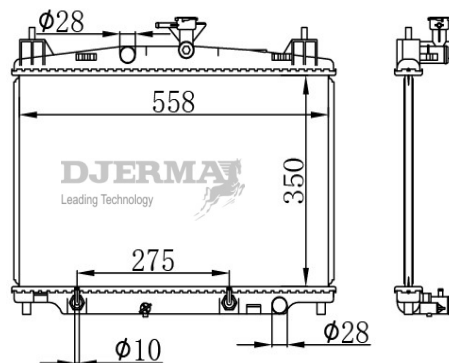

RA-02142A

CORE SIZE : 350*588*16   DPI :
TANK SIZE : 48/48*774   NISSENS : 62467
CONN SIZE : 35/35   OIL COOLER : 275
OEM :CY0315200F