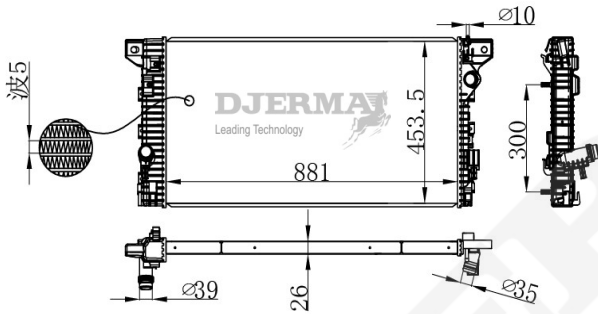

RA-01212A-S

CORE SIZE : 881*453.5*26   DPI : 13510/13698
TANK SIZE : 43/65*476   NISSENS :
CONN SIZE : 35/39   OIL COOLER :300
OEM : BC3Z-8005-E/FL3Z-8C