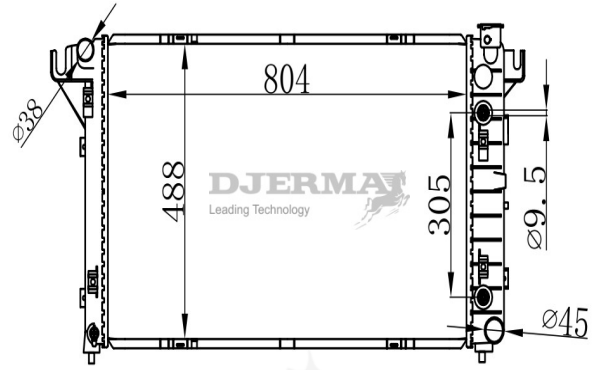

RA-10138A

CORE SIZE : 804*493*32   DPI : 2291
TANK SIZE : 60/60*513   NISSENS :
CONN SIZE : 38/45   OIL COOLER : 305
OEM : 52029189AB / 52029189AA