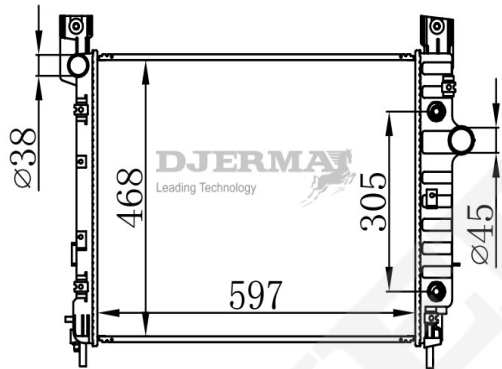

RA-10127A

CORE SIZE : 597*468*32   DPI : 2294
TANK SIZE : 60/60*498.5   NISSENS : 69451
CONN SIZE : 38/45   OIL COOLER : 305
OEM : 52028818AD