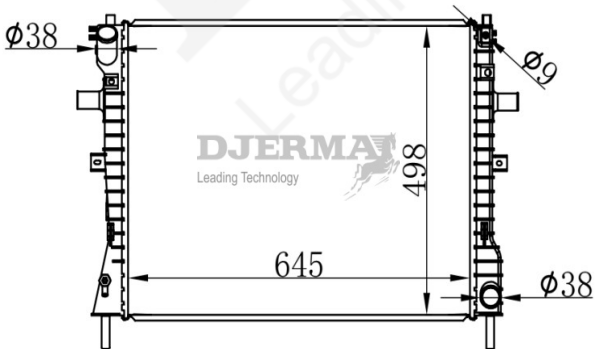

RA-01113

CORE SIZE : 645*498*26   DPI : 2610
TANK SIZE : 46/46*504   NISSENS :
CONN SIZE : 38   OIL COOLER : NONE
OEM : 3W1Z8005AH 3W1Z8