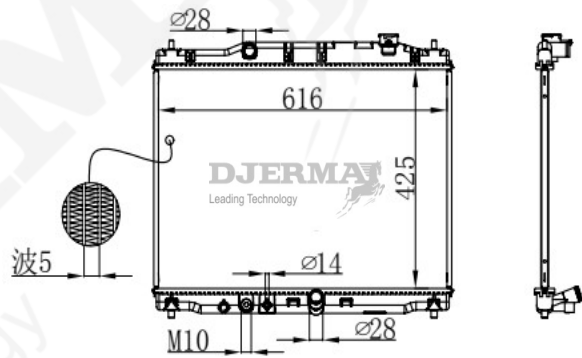

RA-11180-S

CORE SIZE : 425*616*16   DPI :
TANK SIZE : 35/40*632.5   NISSENS :
CONN SIZE : 28/28   OIL COOLER :
OEM : 19010-55C-Z51