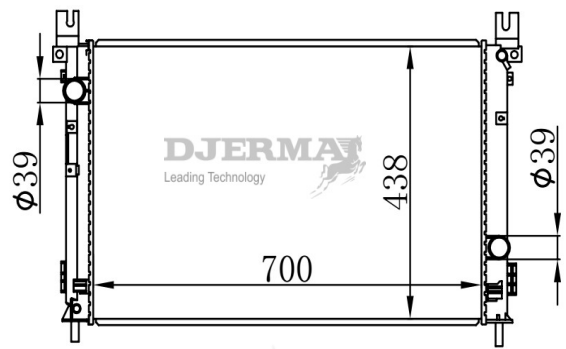

RA-10108

CORE SIZE : 700*438*26   DPI : 2702
TANK SIZE : 47.5/47.5*467.5   NISSENS : 610142
CONN SIZE : 39   OIL COOLER : NONE
OEM : 5102435AA