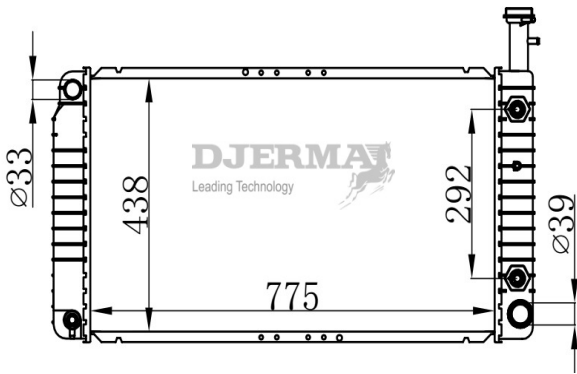

RA-00158A

CORE SIZE : 775*438*32 DPI : 2044
 TANK SIZE : 58/58*472 NISSENS :
 CONN SIZE : 33.5/41 OIL COOLER : 292
 OEM : 15762438 / 52475988

ILLUSTRATION

RA-00XXX

RA-00159A

CORE SIZE : 775*438*26 DPI : 2792
 TANK SIZE : 58/58*472 NISSENS :
 CONN SIZE : 30/39 OIL COOLER : 292
 OEM : 22795303/15107008