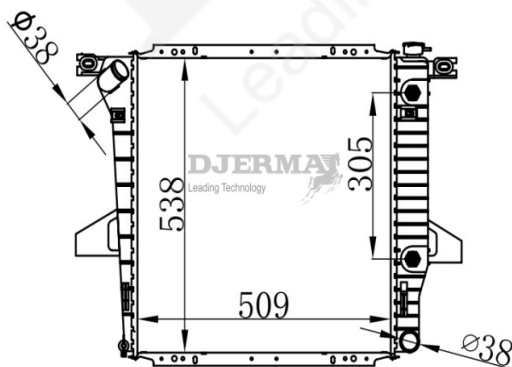

RA-01107A

CORE SIZE : 509*538*26   DPI : 2172
TANK SIZE : 47/76.5*548   NISSENS : 66855
CONN SIZE : 38   OIL COOLER : 305
OEM : F87Z8005GA