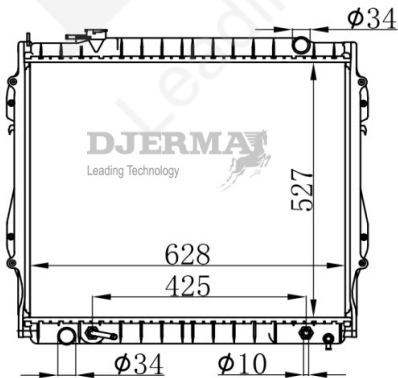

RA-12150A

CORE SIZE : 527*628*32   DPI : 1774
TANK SIZE : 53/53*655   NISSENS : 646231
CONN SIZE : 34   OIL COOLER : 425
OEM : 1641007060 / 1641007061