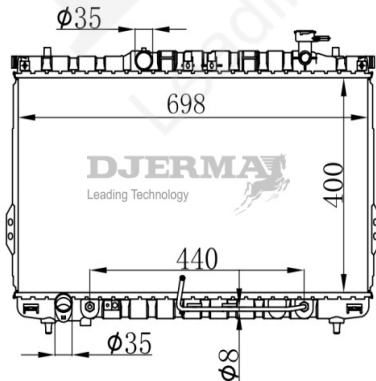

RA-03107A

CORE SIZE : 400*698*16   DPI : 2389
TANK SIZE : 46.5/46.5*727   NISSENS : 67030
CONN SIZE : 35   OIL COOLER : 440
OEM : 2531026050 / 2531026070