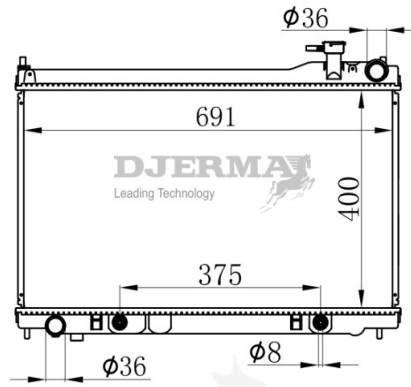

RA-07130A

CORE SIZE : 400*691*16   DPI : 2455
TANK SIZE : 47/47*713   NISSENS :
CONN SIZE : 36   OIL COOLER : 375
OEM : 21460AQ800