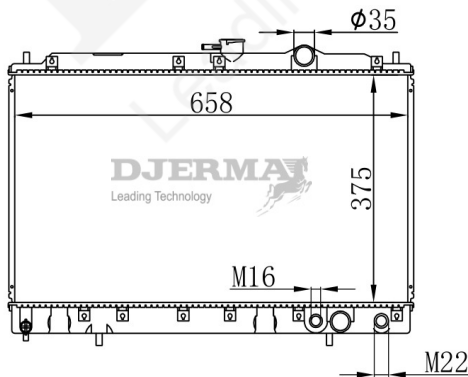

RA-10177

CORE SIZE : 375*658*16   DPI : 236
TANK SIZE : 50/50*686   NISSENS : 62830
CONN SIZE : 35   OIL COOLER : NONE
OEM : MB356527