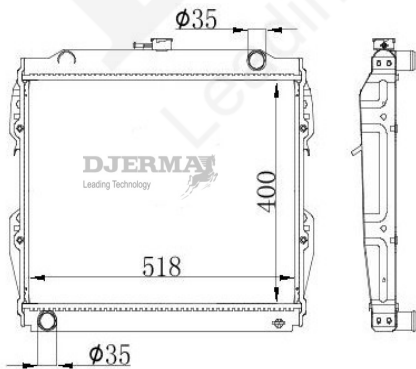

RA-12309

CORE SIZE :400*518*40   DPI :
TANK SIZE :55/55*544   NISSENS :
CONN SIZE : 35/35   OIL COOLER :
OEM : 16400-35150/16400-!