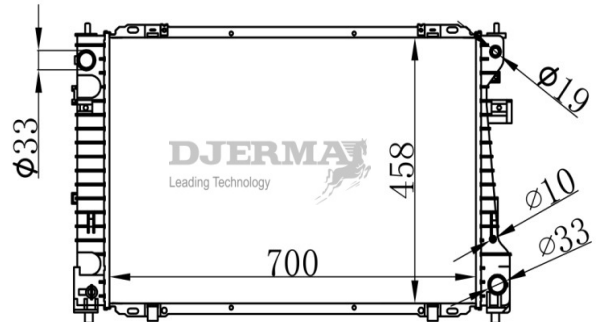

RA-01186

CORE SIZE : 700*458*26   DPI : 13040/13060
TANK SIZE : 47/47*470   NISSENS :
CONN SIZE : 33   OIL COOLER : NONE
OEM : 9L8Z8005A