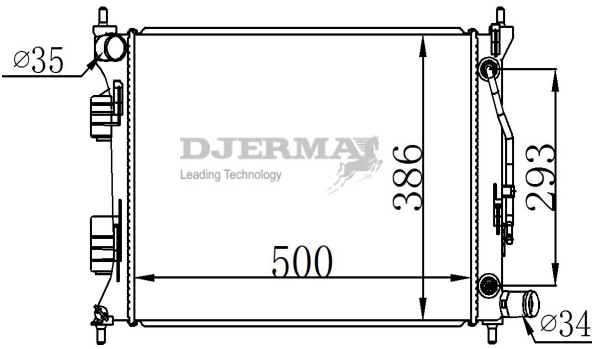

ILLUSTRATION

RA-03XXX

RA-03008A

CORE SIZE : 500*386*15   DPI : 13253
TANK SIZE :   NISSENS :
CONN SIZE : 35/34   OIL COOLER : 293
OEM : 25310-1R050