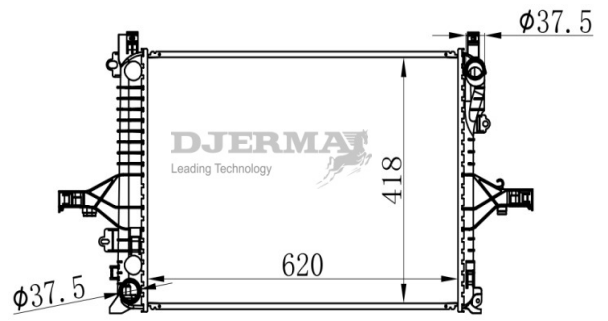

ILLUSTRATION

RA-09XXX

RA-09113A

CORE SIZE : 590*498*32 DPI : 1871
 TANK SIZE : 56/56*531 NISSENS : 65542A
 CONN SIZE : 34/34 OIL COOLER : 280
 OEM : 3547146 / 8602564/3853

RA-09114

CORE SIZE : 620*418*32 DPI : 2804
 TANK SIZE : 55.3/55.3*442.4 NISSENS : 65557A
 CONN SIZE : 37.5 OIL COOLER : NONE
 OEM : 8602413