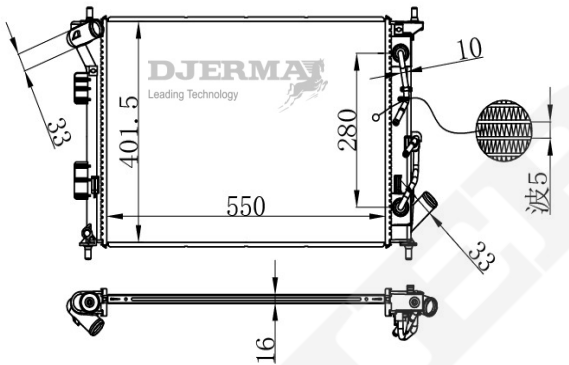

RA-03148A

CORE SIZE : 550*398*16   DPI : 13414
TANK SIZE : 46/46*408   NISSENS :
CONN SIZE : 33   OIL COOLER : 280
OEM : 25310B2050