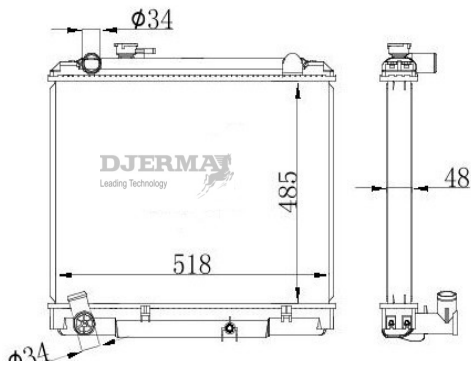

ILLUSTRATION

RA-12XXX

RA-12311

CORE SIZE :485*518*48   DPI :
TANK SIZE :69.5/69.5*544   NISSENS :
CONN SIZE : 34/34   OIL COOLER :
OEM : 16400-54700/5B241