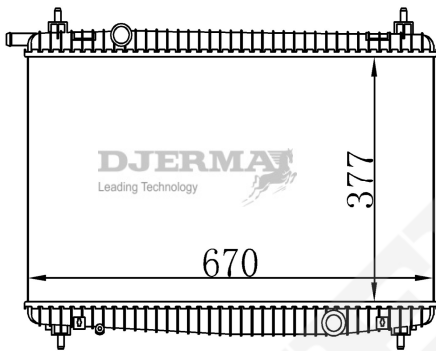

RA-21008

CORE SIZE : 377*670*26 DPI :
 TANK SIZE : 41.8/41.8*677 NISSENS :
 CONN SIZE : 28/22 OIL COOLER : NONE
 OEM :

RA-21009

CORE SIZE : 610*369*32 DPI :
 TANK SIZE : 49.5/49.5*378.8 NISSENS :
 CONN SIZE : 40/40 OIL COOLER : NONE
 OEM : ZQ00760580