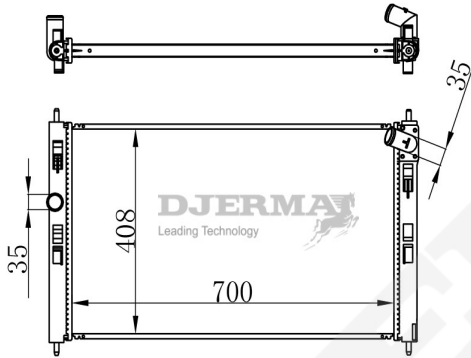

RA-10190

CORE SIZE : 700*408*26   DPI : 13525
TANK SIZE : 47/47*430   NISSENS : 636033
CONN SIZE : 35/35   OIL COOLER :
OEM : 1350A761