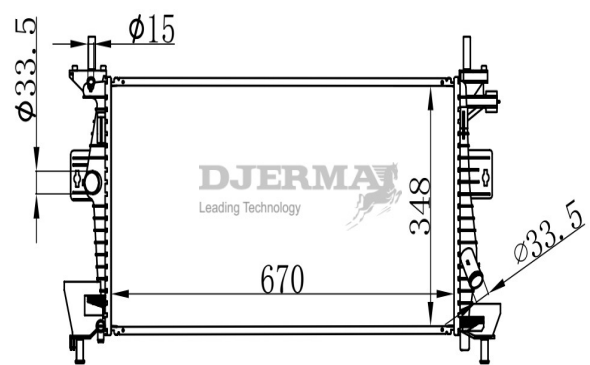

RA-01138

CORE SIZE : 670*348*16   DPI : 13219
TANK SIZE : 32/32*370   NISSENS :
CONN SIZE : 33.5   OIL COOLER : NONE
OEM : CV6Z8005A