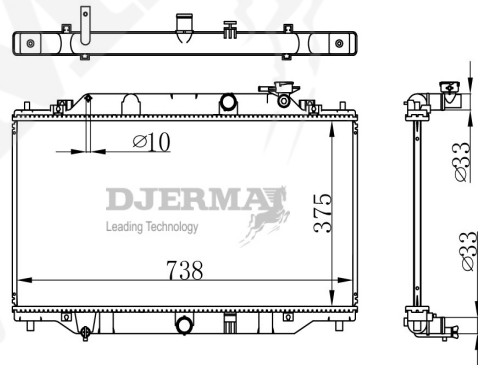

RA-02134

CORE SIZE :   DPI :
TANK SIZE : 375*738*16   NISSENS : 68557;68558
CONN SIZE : 48/48*755   OIL COOLER :
OEM : SH1215200;SH051520