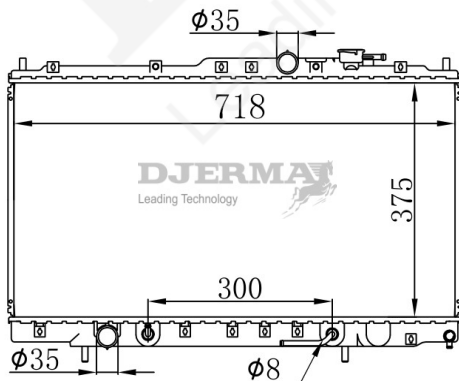

RA-10183A

CORE SIZE : 374*718*16   DPI : 2300
TANK SIZE : 48/48*737   NISSENS : 69452
CONN SIZE : 35   OIL COOLER : 300
OEM : MR312229 / MR993587