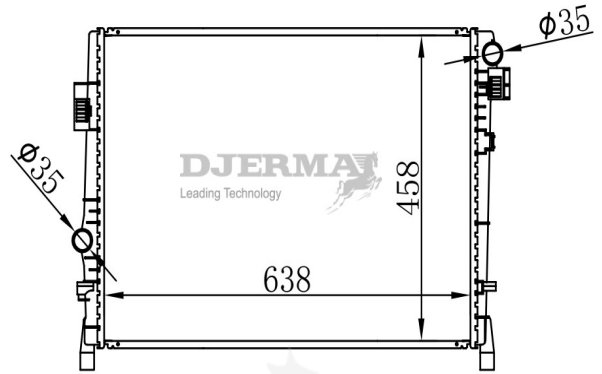

RA-10132

CORE SIZE : 638*458*16   DPI : 13084
TANK SIZE : 32/32*477   NISSENS : 61027
CONN SIZE : 35   OIL COOLER : NONE
OEM : 68038238AA