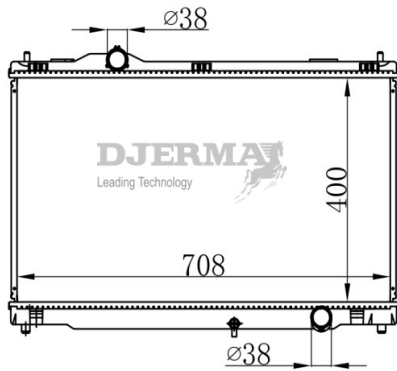

ILLUSTRATION

RA-12XXX

RA-12013

CORE SIZE : 400*708*16   DPI : 2782
TANK SIZE : 48/40*735   NISSENS :
CONN SIZE : 38   OIL COOLER : NONE
OEM : 1640031370