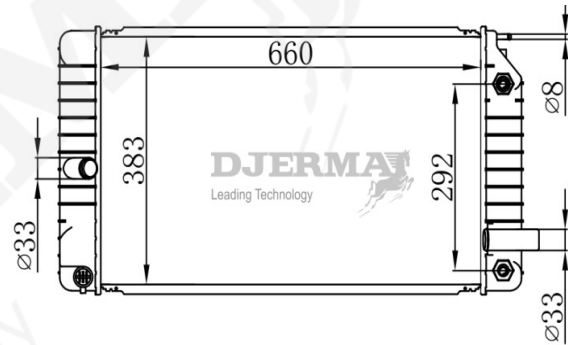

RA-00116A

CORE SIZE : 660*383*26   DPI : 1515
TANK SIZE : 58/58*417   NISSENS : 609191
CONN SIZE : 33   OIL COOLER : 292
OEM : 52458322 / 52463757