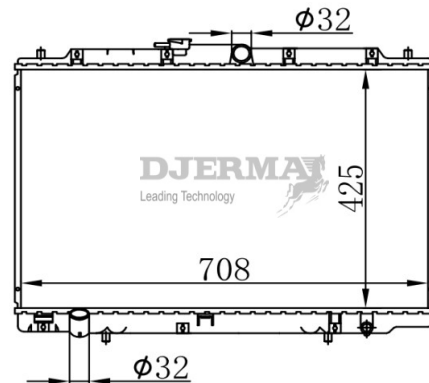

RA-11136

CORE SIZE : 425*708*16   DPI : 2375
TANK SIZE : 33/48*735   NISSENS :
CONN SIZE : 32   OIL COOLER : NONE
OEM : 19010PGEA51