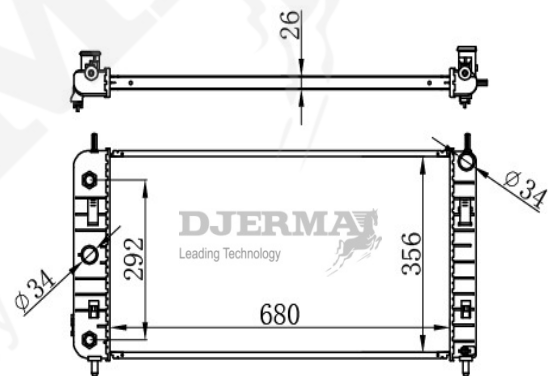

RA-00204A-S

CORE SIZE : 680*358*22   DPI : 2864
TANK SIZE : 48/48*379   NISSENS :
CONN SIZE : 34.6   OIL COOLER : 292
OEM : 52495681