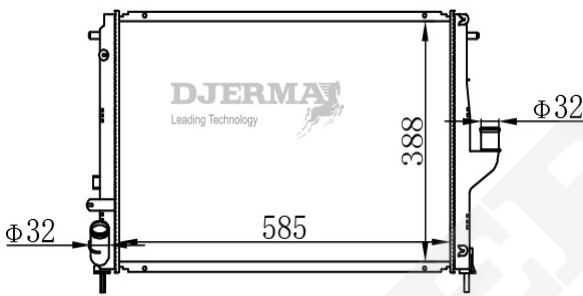

RA-19134

CORE SIZE : 585*388*26   DPI :
TANK SIZE : 43/43*414   NISSENS :
CONN SIZE : 32/32   OIL COOLER :
OEM : 21410-0598R