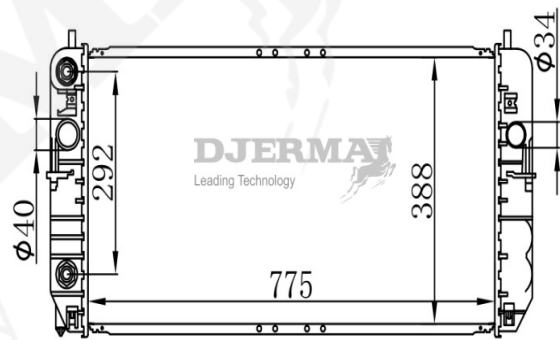

RA-00122A

CORE SIZE : 775*388*26   DPI : 2491
TANK SIZE : 58/58*417   NISSENS :
CONN SIZE : 34/40   OIL COOLER : 292
OEM : 52480470 / 52487016