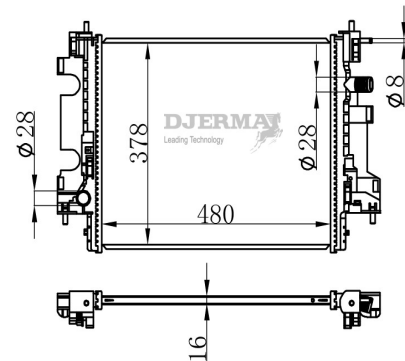

RA-19124

CORE SIZE : 350*338*16 DPI :
 TANK SIZE : 34/34*364 NISSENS :
 CONN SIZE : 28/29 OIL COOLER :
 OEM :21410-2118R

RA-19125

CORE SIZE : 480*378*16 DPI :
 TANK SIZE : 31.5/31.5*411.5 NISSENS : 637659
 CONN SIZE : 28/28 OIL COOLER :
 OEM :4535000103