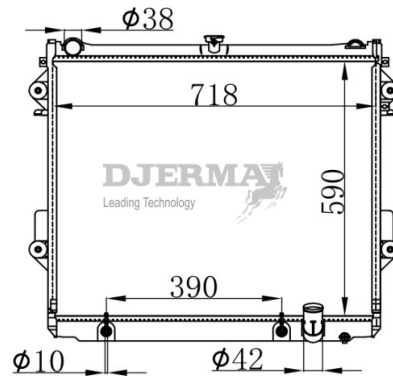

RA-12184A

CORE SIZE : 590*718*48 DPI : 13080
 TANK SIZE : 69/69*728 NISSENS :
 CONN SIZE : 38/42 OIL COOLER : 390
 OEM : 1640050380

ILLUSTRATION

RA-12XXX

RA-12185A

CORE SIZE : 450*738*26 DPI : 2272
 TANK SIZE : 48/48*756 NISSENS : 64766
 CONN SIZE : 34.5 OIL COOLER : 375
 OEM : 1640020130 / 1640020140