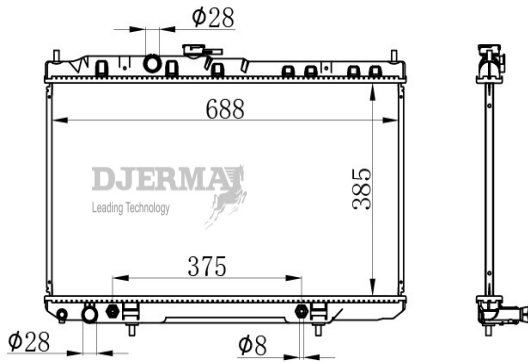

RA-07173A

CORE SIZE : 385*688*16   DPI :
TANK SIZE : 47/47*713   NISSENS : 68736
CONN SIZE : 28/28   OIL COOLER :375
OEM : 21460-95F0C