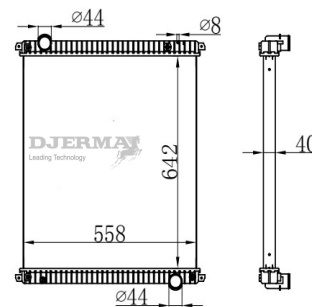

RA-32106

CORE SIZE : 642*558*40   DPI :
TANK SIZE : 61/61*580   NISSENS : 61967
CONN SIZE : 44/44   OIL COOLER : NONE
OEM : 504289350