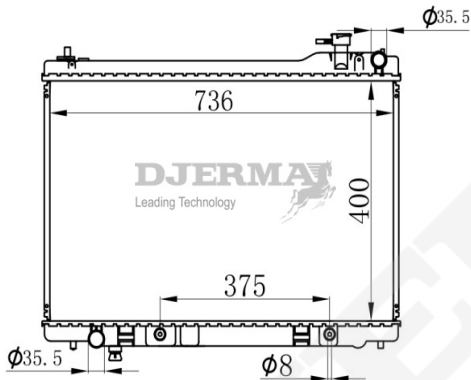

RA-07131A

CORE SIZE : 400*736*16   DPI : 2588
TANK SIZE : 47/47*757   NISSENS :
CONN SIZE : 35.5   OIL COOLER : 375
OEM : 21460AM900