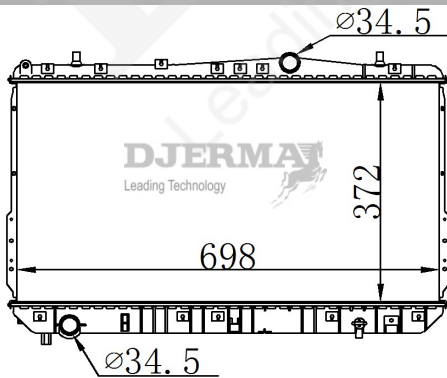

RA-00005

CORE SIZE : 372*698*16   DPI : 2788
TANK SIZE : 47/52*717   NISSENS : 61633
CONN SIZE : 34.5   OIL COOLER : NONE
OEM : 5484571