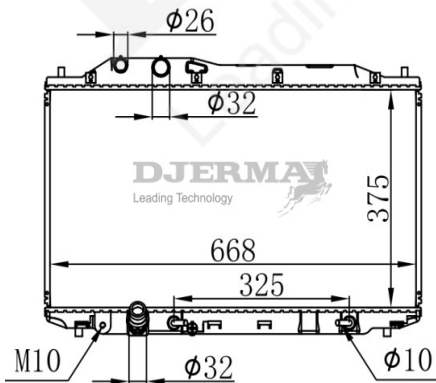

RA-11135A

CORE SIZE : 375*668*16   DPI : 2431
TANK SIZE : 47/47*700   NISSENS :
CONN SIZE : 32   OIL COOLER : 325
OEM : 19010PJE51