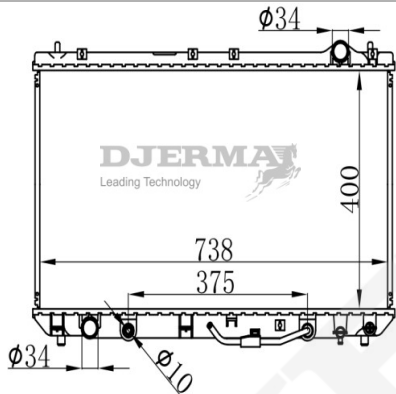

RA-12111A

CORE SIZE : 400*738*26   DPI : 1910
TANK SIZE : 48/48*756   NISSENS : 647541
CONN SIZE : 34   OIL COOLER : 375
OEM : 1640020090 / 164000A060/190100A060