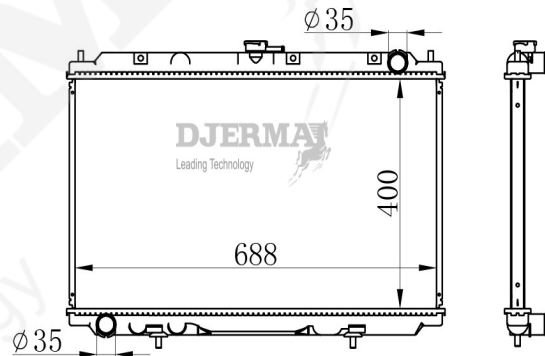

RA-07173

CORE SIZE : 385*688*16 DPI :
 TANK SIZE : 47/47*713 NISSENS :
 CONN SIZE : 28/28 OIL COOLER :
 OEM : 21410-95F0C

RA-07174

CORE SIZE : 400*688*26 DPI :
 TANK SIZE :49/49*717 NISSENS :68718/6872
 CONN SIZE : 35/35 OIL COOLER :
 OEM : 21410-BU001/BU101