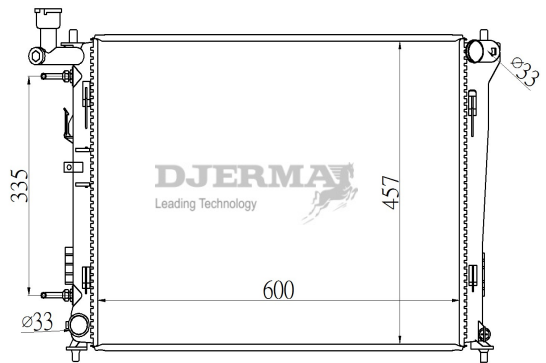

RA-03003A

CORE SIZE : 600*457*16   DPI : 2928
TANK SIZE : 46.6/46.6*471.4   NISSENS :
CONN SIZE : 33/33.5   OIL COOLER : 335
OEM : 25310-2H050