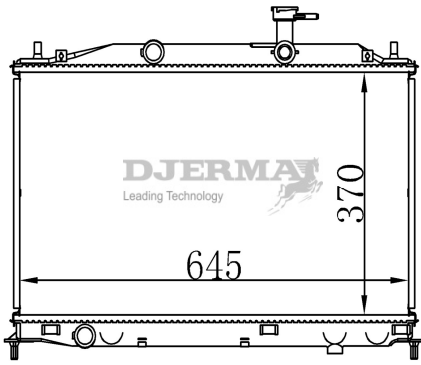

ILLUSTRATION

RA-20XXX

RA-20007

CORE SIZE : 370*645*18   DPI :
TANK SIZE : 47.5/47.5*662   NISSENS :
CONN SIZE : 33.5/33.5   OIL COOLER : NONE
OEM :