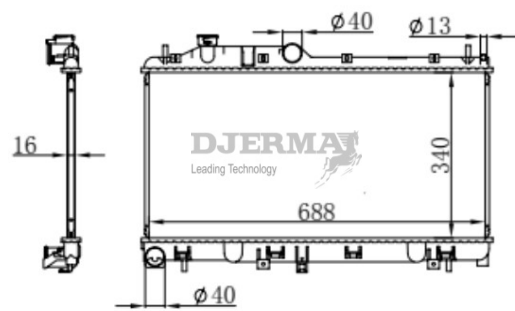

RA-19108

CORE SIZE : 340*688*16   DPI : 13091
TANK SIZE : 36/36*713   NISSENS :
CONN SIZE : 40/40   OIL COOLER :
OEM : 45111-AG030/031