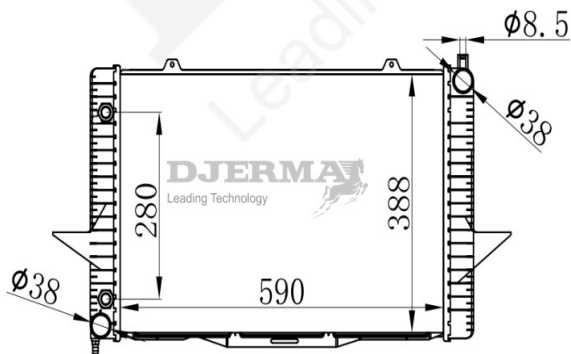

RA-09105A

CORE SIZE : 590*388*32   DPI : 2424
TANK SIZE : 56/56*413   NISSENS : 65548
CONN SIZE : 38   OIL COOLER : 280
OEM : 8601450 / 8602559