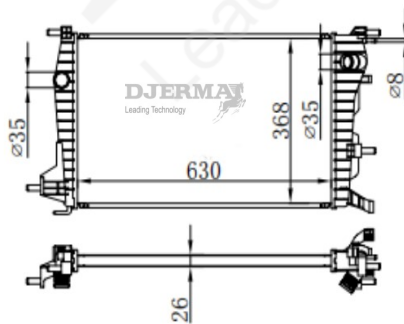

RA-19118

CORE SIZE : 630*368*26   DPI :
TANK SIZE : 46/46*389   NISSENS : 637616
CONN SIZE : 35/35   OIL COOLER :
OEM : 21410 0068 R