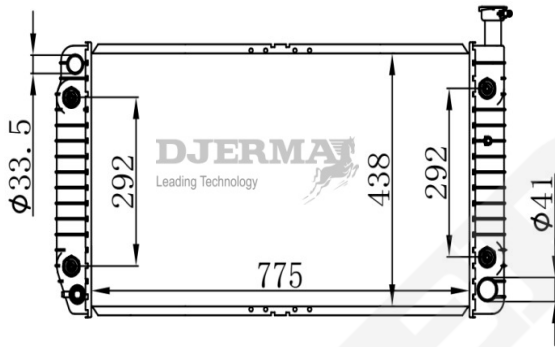

RA-00161A

CORE SIZE : 775*438*32   DPI : 2042
TANK SIZE : 58/58*472   NISSENS :
CONN SIZE : 33.5/41   OIL COOLER : 292
OEM : 15762434 / 52467178