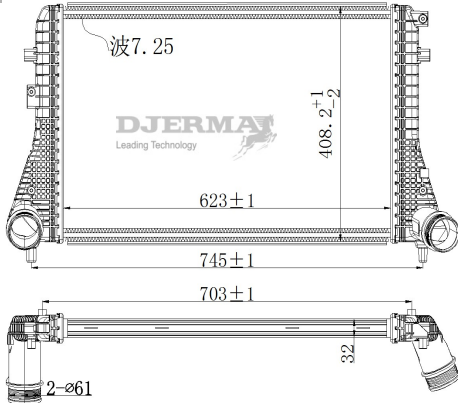

ILLUSTRATION

IN-XXXXX

IN-04022

CORE SIZE : 5623*408.2*32 DPI :
TANK SIZE: 48/48*412 NISSENS :
CONN SIZE: 61/61 OIL COOLER : NONE
OEM : 3AA 145 805 C