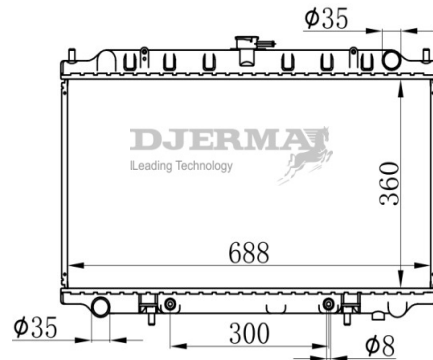

RA-07007A

CORE SIZE : 360*688*16   DPI :
TANK SIZE : 47/47*713   NISSENS :
CONN SIZE : 35   OIL COOLER : 300
OEM : 21460-4J600