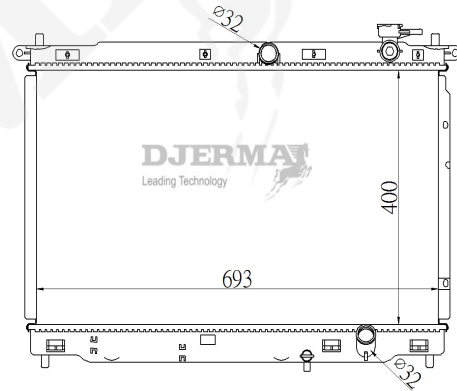

RA-16003

CORE SIZE : 400*693*16   DPI :
TANK SIZE : 53/53*718   NISSENS :
CONN SIZE : 32   OIL COOLER : NONE
OEM : 50016411