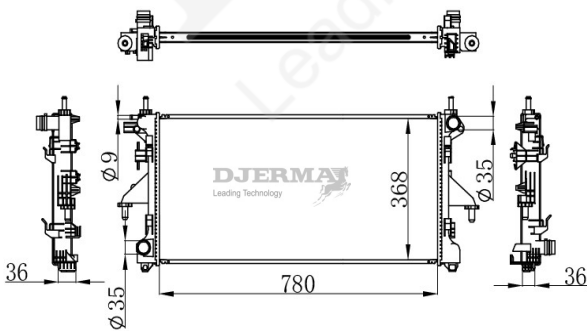

RA-28103

CORE SIZE : 780*368*32 DPI :
 TANK SIZE : 55/55*395 NISSENS : 63556
 CONN SIZE : 35/35 OIL COOLER : NONE
 OEM : 1349196080

RA-28104

CORE SIZE : 630*328*26 DPI :
 TANK SIZE : 43/43*355 NISSENS : 636004
 CONN SIZE : 35/35 OIL COOLER : NONE
 OEM : 1330T9