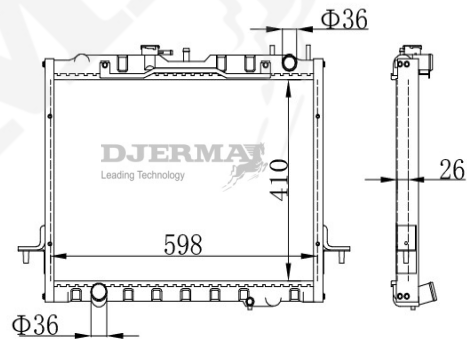

RA-17112

CORE SIZE : 410*598*26   DPI :
TANK SIZE : 49/49*617.5   NISSENS :
CONN SIZE : 36/36   OIL COOLER :
OEM : 1301100AP09