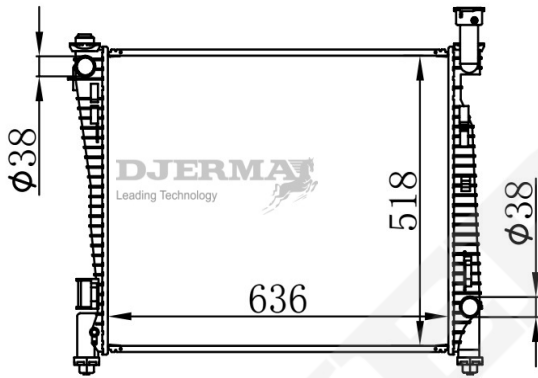

RA-10206

CORE SIZE : 636*518*26   DPI : 13700
TANK SIZE : 42/42*546.5   NISSENS :
CONN SIZE : 38/38   OIL COOLER :
OEM : 68232591AB