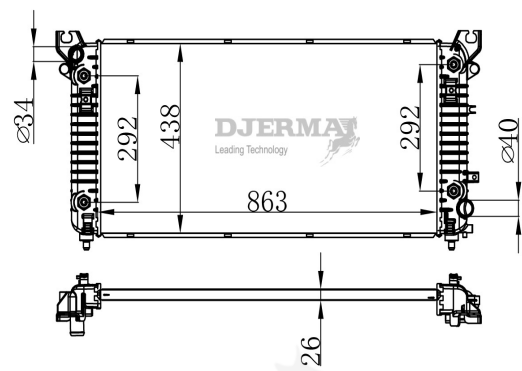

RA-00266A

CORE SIZE :863*438*26   DPI:13398
TANK SIZE : 50/70*446.5   NISSENS :
CONN SIZE : 34/40   OIL COOLER : 292/292
OEM : 23126402