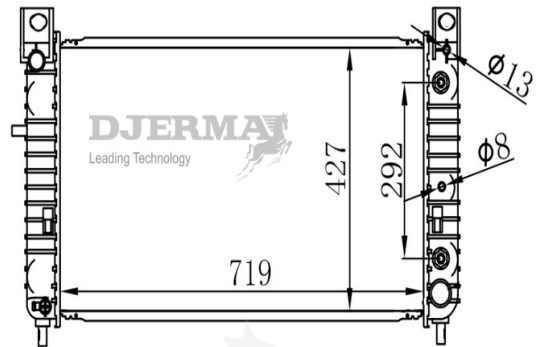

ILLUSTRATION

RA-00XXX

RA-00125A

CORE SIZE : 864*438*26 DPI : 2423
 TANK SIZE : 77/77*467 NISSENS :
 CONN SIZE : 33.5/39.5 OIL COOLER : 292
 OEM : 15193108 / 52486595

RA-00126A

CORE SIZE : 719*427*26 DPI : 2334
 TANK SIZE : 58/58*472 NISSENS : 69092
 CONN SIZE : 33/40 OIL COOLER : 292
 OEM : 52486598 / 52486599