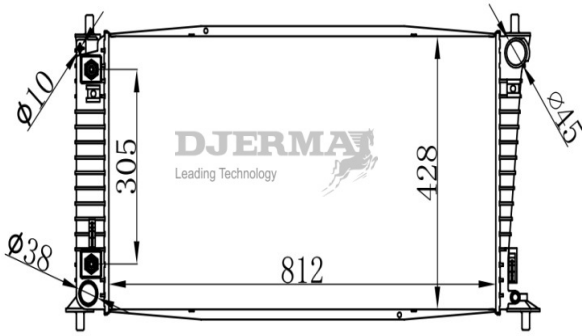

ILLUSTRATION

RA-01XXX

RA-01139A

CORE SIZE : 812*428*26   DPI : 2818
TANK SIZE : 47/76*436   NISSENS :
CONN SIZE : 45/38   OIL COOLER : 305
OEM : 6L3Z8005A