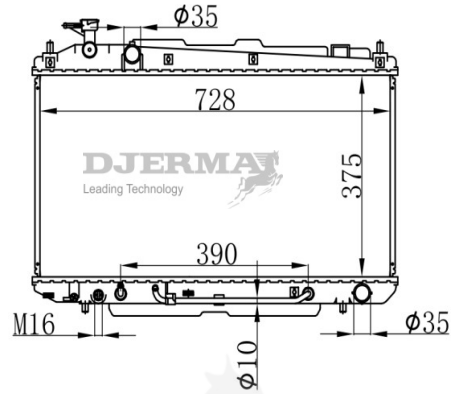

RA-12141A

CORE SIZE : 375*728*22   DPI : 2411
TANK SIZE : 40/40*760   NISSENS : 646852
CONN SIZE : 35   OIL COOLER : 390
OEM : 1640028130 / 1640028170