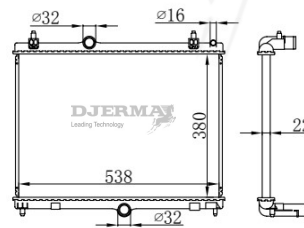

RA-18104

CORE SIZE : 380*538*22 DPI :
 TANK SIZE : 47/47*568 NISSENS : 636009
 CONN SIZE : 32/32 OIL COOLER :
 OEM : 1330X2

RA-18105

CORE SIZE : 380*538*26 DPI :
 TANK SIZE : 43/43*463 NISSENS :
 CONN SIZE : 33/33 OIL COOLER :
 OEM :