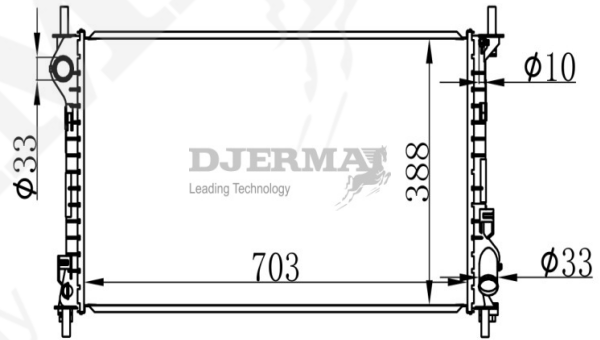

RA-01184

CORE SIZE : 703*388*26   DPI : 13184
TANK SIZE : 48/48*405   NISSENS : 62015A
CONN SIZE : 33   OIL COOLER : NONE
OEM : 9T1Z8005A