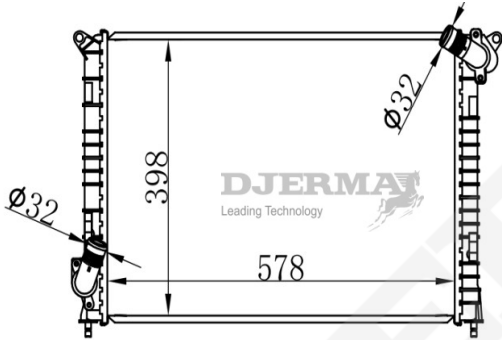

RA-05115

CORE SIZE : 578*398*26   DPI : 2859
TANK SIZE : 43.5/43.5*417.5   NISSENS : 69701A
CONN SIZE : 32   OIL COOLER : NONE
OEM : 1475554 / 17111475554