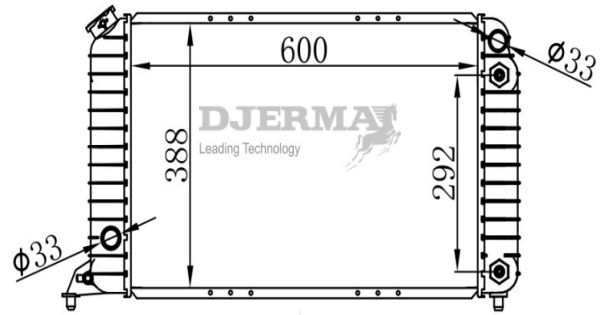

RA-00172A

CORE SIZE : 660*388*26   DPI : 1531
TANK SIZE : 58/58*417   NISSENS : 60901
CONN SIZE : 33   OIL COOLER : 292
OEM : 52462544 / 52462545