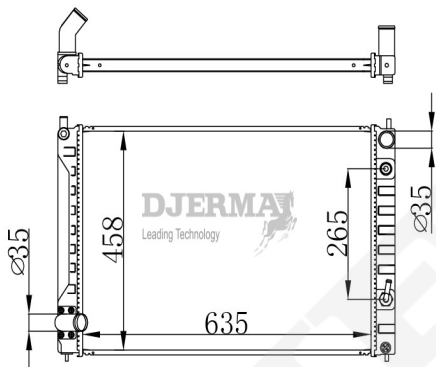

RA-07168A

CORE SIZE : 450*688*16 DPI :
 TANK SIZE : 376/47*713 NISSENS : 68704
 CONN SIZE : 35 OIL COOLER : 70
 OEM : 214608H900

RA-07169A

CORE SIZE : 635*458*16 DPI :13284
 TANK SIZE : 45/45*471 NISSENS : 606162
 CONN SIZE : 35 OIL COOLER : 265
 OEM : 214601MC0A