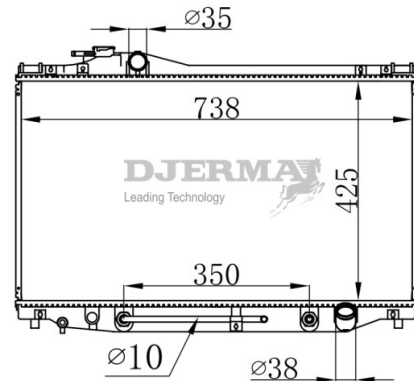

RA-12172A

CORE SIZE : 425*738*26   DPI : 2062
TANK SIZE : 48/54.5*755   NISSENS :
CONN SIZE : 35/38   OIL COOLER : 350
OEM : 1640050170 / 1640050190

75786