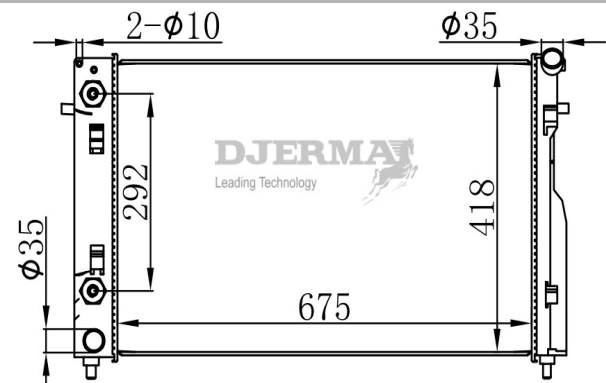

RA-00176A

CORE SIZE : 675*418*32   DPI : 2754
TANK SIZE : 58/70*452   NISSENS :
CONN SIZE : 35   OIL COOLER : 292
OEM : JR1044J