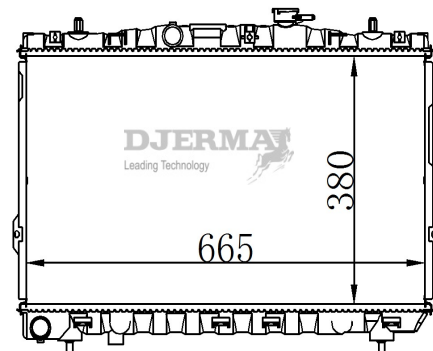

RA-20006

CORE SIZE : 380*665*22   DPI :
TANK SIZE : 47/47*681   NISSENS :
CONN SIZE : 33/33   OIL COOLER : NONE
OEM : 1301010-50A/70U