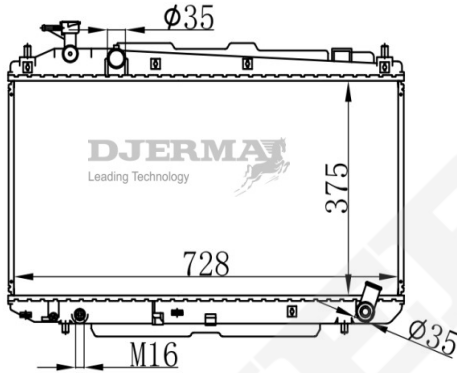

RA-12136

CORE SIZE : 375*728*22   DPI : 2404
TANK SIZE : 40/40*760   NISSENS : 64639A
CONN SIZE : 35   OIL COOLER : NONE
OEM : 1640028160 / 1640028170