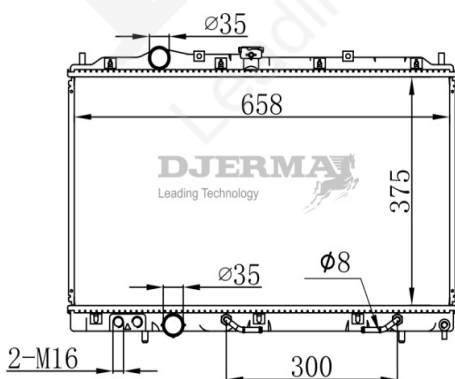

RA-10153A

CORE SIZE : 375*658*16   DPI : 1907
TANK SIZE : 33/48*678   NISSENS : 628591
CONN SIZE : 35   OIL COOLER : 300
OEM : MR299619 / MR187964