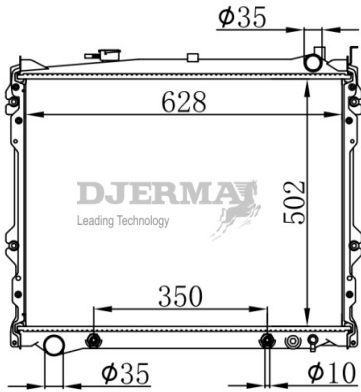

RA-02120A

CORE SIZE : 428*637*26 DPI : 1244
 TANK SIZE : 47/47*667 NISSENS : 62435
 CONN SIZE : 36/35 OIL COOLER : 350
 OEM : G601152000 / G602152000

ILLUSTRATION

RA-02XXX

RA-02121A

CORE SIZE : 502*628*26 DPI : 2063
 TANK SIZE : 46/46*669 NISSENS : 62435
 CONN SIZE : 35 OIL COOLER : 350
 OEM : JE9815200C