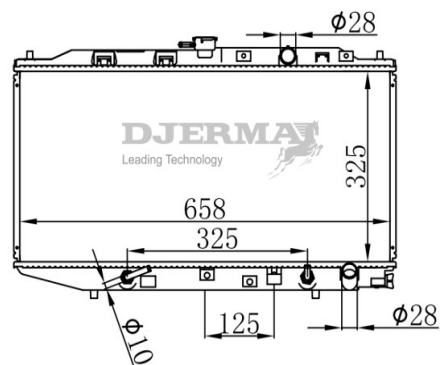

RA-11114A

CORE SIZE : 325*658*16   DPI : 886
TANK SIZE : 40/50*688   NISSENS : 622551
CONN SIZE : 28   OIL COOLER : 325
OEM : 19010PM3901