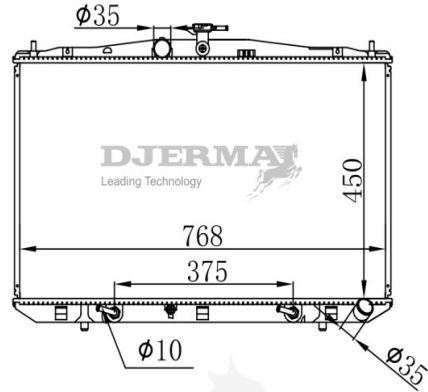

RA-12147A

CORE SIZE : 450*768*16   DPI : 13116
TANK SIZE : 48/48*793   NISSENS : 646836
CONN SIZE : 35   OIL COOLER : 375
OEM : 160410P210