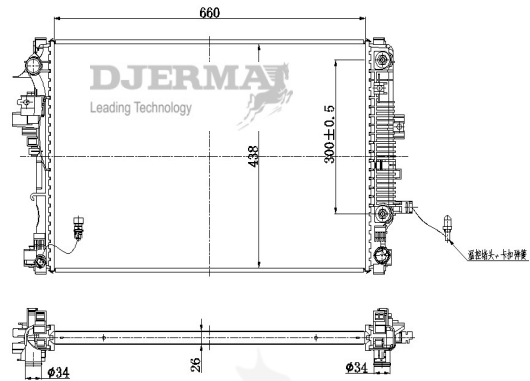

ILLUSTRATION

RA-00XXX

RA-00051A

CORE SIZE : 680*398*16 DPI : 13328
 TANK SIZE: 48/48*408 NISSENS :
 CONN SIZE: 34.5/34.5 OIL COOLER : NONE
 OEM :

RA-00052A

CORE SIZE : 660*438*26 DPI : 13574
 TANK SIZE: 48/48*445 NISSENS :
 CONN SIZE: 34/34 OIL COOLER : 300
 OEM :