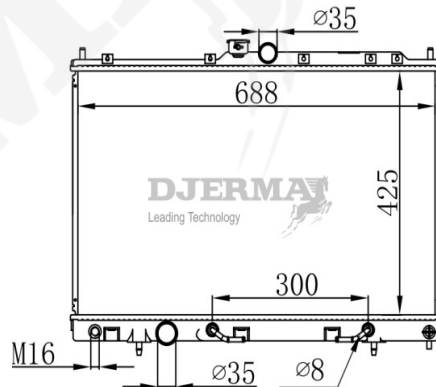

RA-10158A

CORE SIZE : 425*688*26   DPI : 2617
TANK SIZE : 47/47*713   NISSENS : 62893
CONN SIZE : 35   OIL COOLER : 300
OEM : MN180842 / MR993927