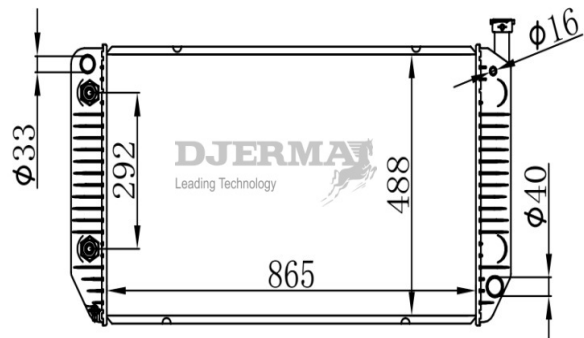

RA-00140A

CORE SIZE : 865*488*58   DPI : 2533
TANK SIZE : 77/77*521.2   NISSENS :
CONN SIZE : 33/40   OIL COOLER : 292
OEM : 52381323 / 52487745