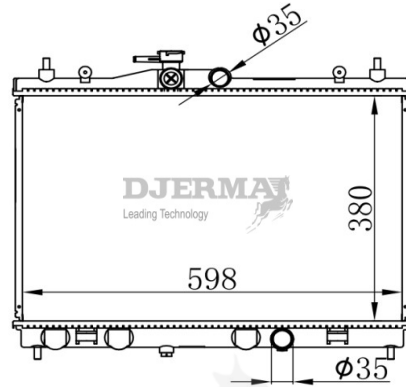

RA-07110

CORE SIZE : 380*598*16   DPI : 13127
TANK SIZE : 36/46*624   NISSENS :
CONN SIZE : 35   OIL COOLER : NONE
OEM : 214101FD0A