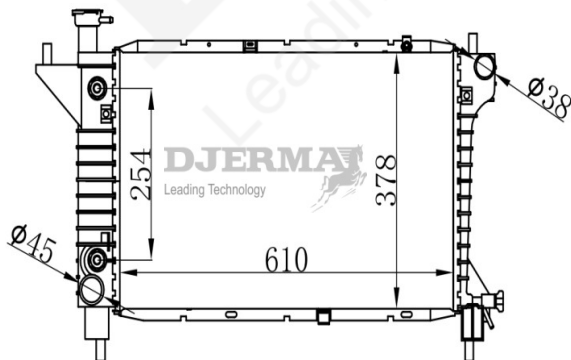

RA-01143A

CORE SIZE : 610*378*26   DPI : 1488
TANK SIZE : 46/77*384   NISSENS : 69200
CONN SIZE : 38/45   OIL COOLER : 254
OEM : F4ZZ8005C