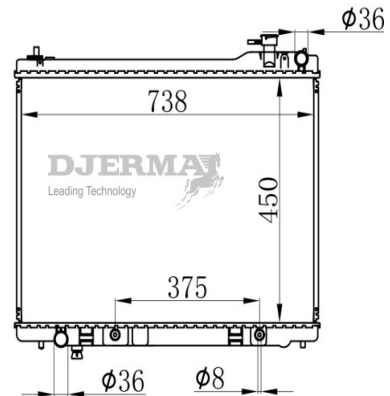

RA-07128A

CORE SIZE : 450*738*26   DPI : 2683
TANK SIZE : 47/47*757   NISSENS :
CONN SIZE : 36   OIL COOLER : 375
OEM : 21460CM80B / 21460CG000