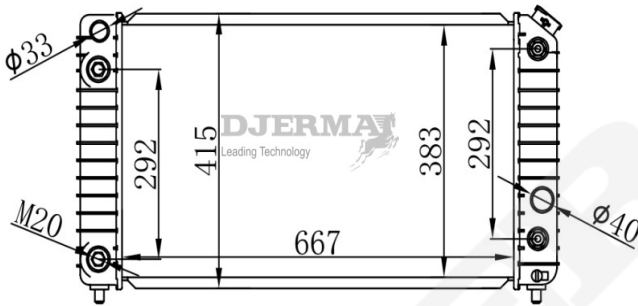

RA-00137A

CORE SIZE : 667*383*26   DPI : 1826
TANK SIZE : 58/58*417   NISSENS : 609361
CONN SIZE : 33/40   OIL COOLER : 292
OEM : 52472963