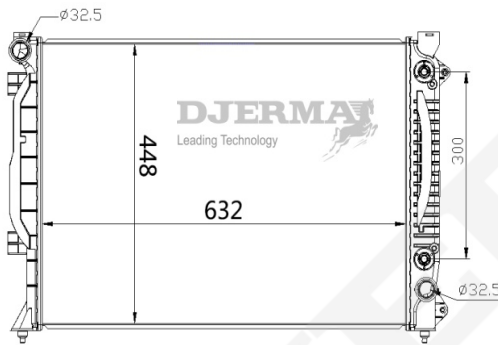

RA-06114A

CORE SIZE : 720*468*32 DPI : 13278
 TANK SIZE : 51.7/51.7*492 NISSENS :
 CONN SIZE : 38.5 OIL COOLER : 300
 OEM : 8K0 121 251 Q / 8K0 121 251 AA

RA-06115A

CORE SIZE : 632*448*32 DPI :
 TANK SIZE : 48.5/48.5*441 NISSENS : 60423A
 CONN SIZE : 32.5 OIL COOLER : 300
 OEM : 4B0 121 251 A / 4B0 121 251 AH