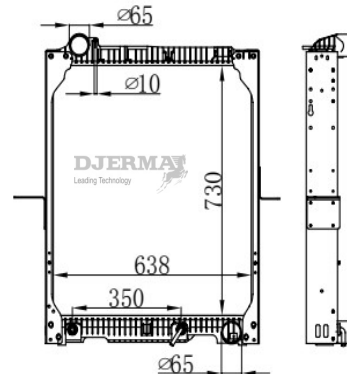

RA-08146A

CORE SIZE : 730*638*48   DPI :
TANK SIZE :89.5/89.5*680.5   NISSENS :62644A
CONN SIZE :65/65   OIL COOLER : 350
OEM : 652501 4701/4801