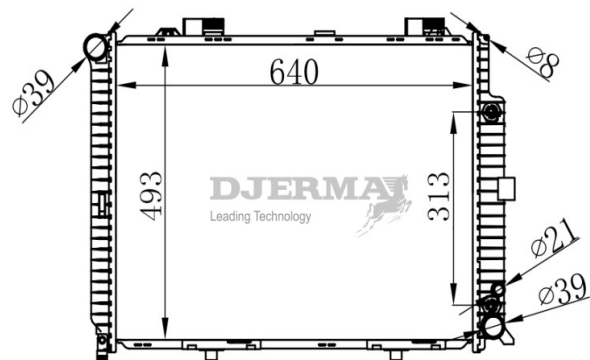

RA-08106A

CORE SIZE : 640*493*32   DPI : 2069
TANK SIZE : 62/62*518   NISSENS : 62689A
CONN SIZE : 39   OIL COOLER : 313
OEM : 2105001203