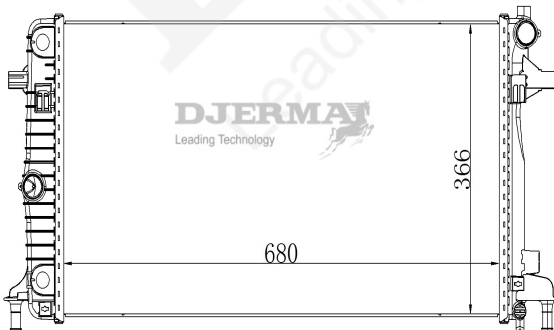

RA-16009A

CORE SIZE : 680*366*26   DPI :
TANK SIZE 48/48*387.5   NISSENS :
CONN SIZE : 35/35   OIL COOLER : 300
OEM : 10101597