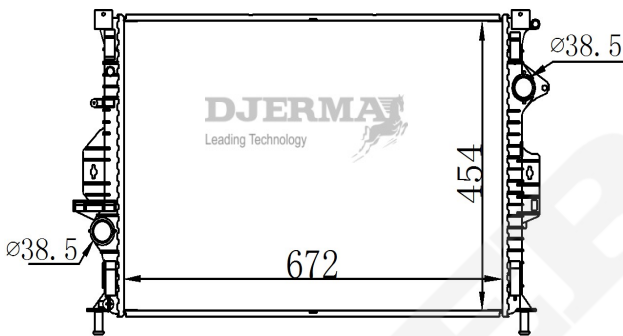

RA-01007

CORE SIZE : 672*454*26   DPI : 13315
TANK SIZE : 42.6/42.6*470.3   NISSENS : 65615A
CONN SIZE : 38.5   OIL COOLER : NONE
OEM : 7G918005FA