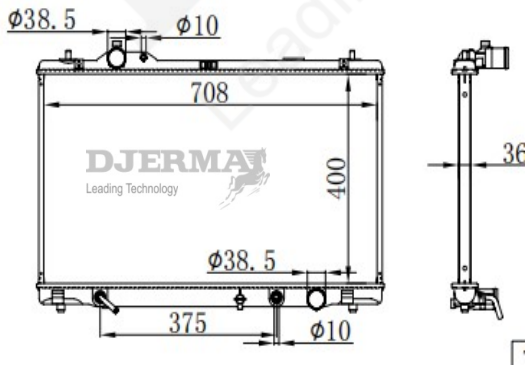

RA-12165A

CORE SIZE : 400*708*36   DPI : 13056
TANK SIZE : 55/55*736   NISSENS : 646832
CONN SIZE : 38.5/38.5   OIL COOLER : 375
OEM : 1640038210