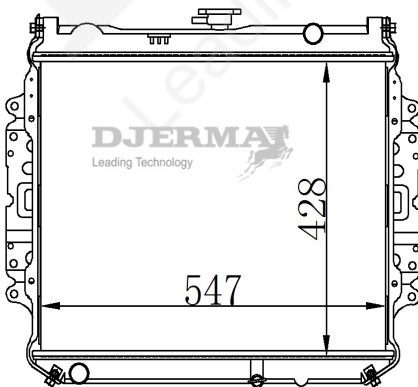

RA-17005

CORE SIZE : 428*547*16   DPI :
TANK SIZE : 51.8/51.8*569   NISSENS :
CONN SIZE :   OIL COOLER : NONE
OEM : 1301010-54