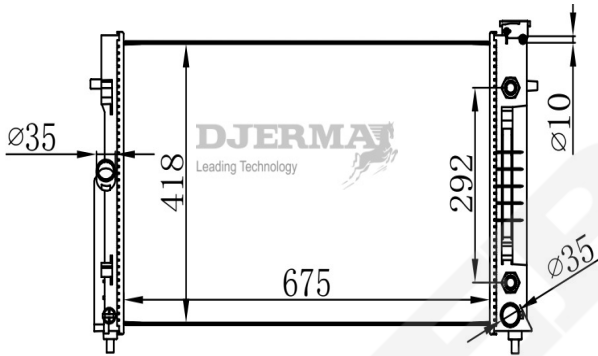

RA-00237A

CORE SIZE : 675*418*32   DPI : 2987
TANK SIZE : 58/70*450   NISSENS :
CONN SIZE : 35   OIL COOLER : 292
OEM : 92147990