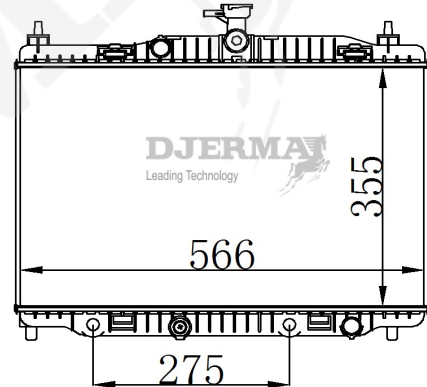

RA-02005A

CORE SIZE : 355*566*16   DPI :
TANK SIZE : 48.5/48.5*574.5   NISSENS :
CONN SIZE : 28.2   OIL COOLER : 275
OEM : Z65715200C