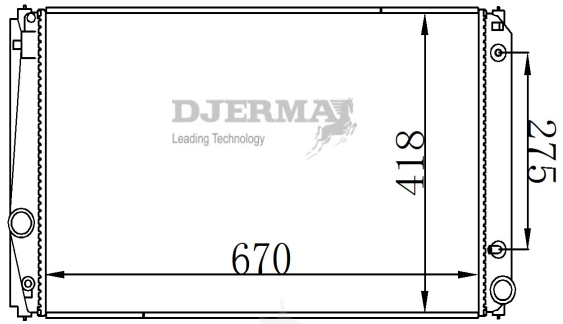

RA-12003A

CORE SIZE : 670*418*16   DPI :
TANK SIZE : 40/40*424   NISSENS :
CONN SIZE 38/38   OIL COOLER : 275
OEM : 16400-28560