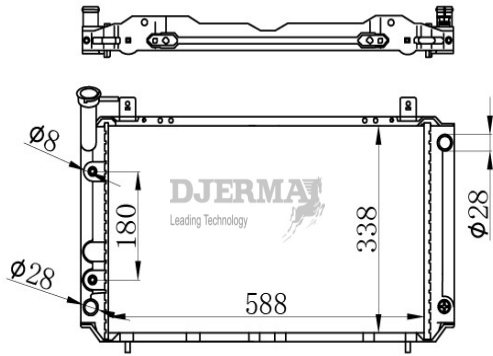

RA-07181A

CORE SIZE : 588*338*16   DPI :788/1261-PA26
TANK SIZE :52/52*364   NISSENS :
CONN SIZE : 28/28   OIL COOLER :135
OEM : 21460-83A00