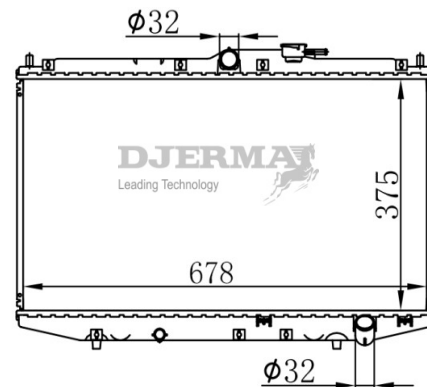

RA-11148

CORE SIZE : 375*678*16   DPI : 2148
TANK SIZE : 34/48*698   NISSENS : 63345
CONN SIZE : 32   OIL COOLER : NONE
OEM : 19010PAAA02 / 19010PAAA52