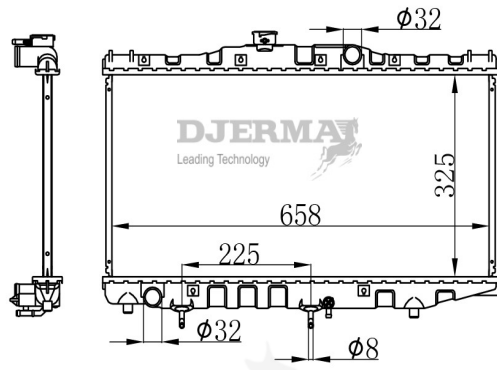

RA-12220A

CORE SIZE : 325*658*16   DPI : 746/931-PA16
TANK SIZE : 40/50*688   NISSENS : 64852
CONN SIZE : 32/32   OIL COOLER : 225
OEM : 16400-15200