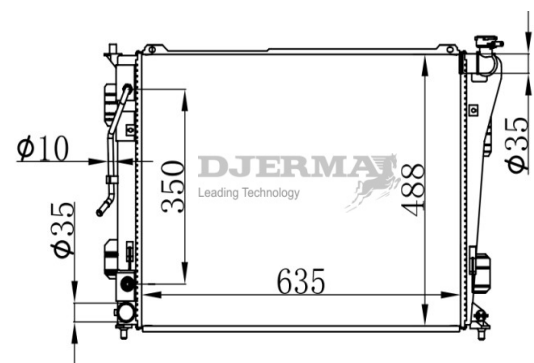

RA-03108A

CORE SIZE : 635*488*16   DPI : 13191
TANK SIZE : 47/47*490   NISSENS :
CONN SIZE : 35   OIL COOLER : 350
OEM : 253103Q500