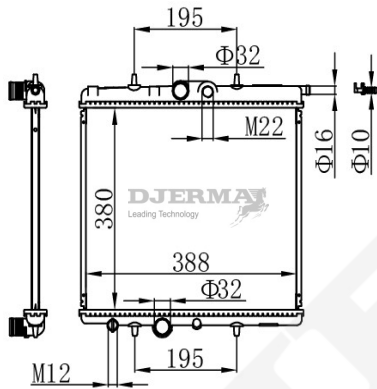

RA-18115

CORE SIZE : 380*388*26   DPI :
TANK SIZE : 43/43*415   NISSENS : 63708A
CONN SIZE : 32/32   OIL COOLER :
OEM : 133037/133084