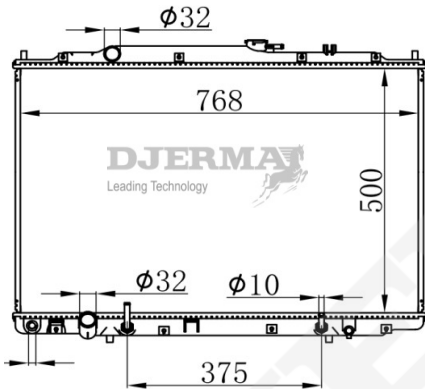

RA-11139A

CORE SIZE : 500*768*32   DPI : 1278
TANK SIZE : 48/48*699   NISSENS : 63313
CONN SIZE : 32   OIL COOLER : 376
OEM : 19010PY3505 / 19010PH4A01