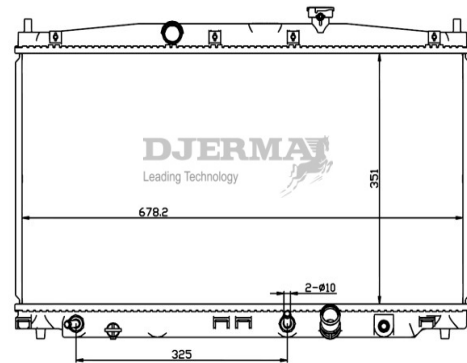

RA-11160A

CORE SIZE : 351*684*16   DPI : 13105
TANK SIZE : 33/40*706   NISSENS : 68149
CONN SIZE : 28.5   OIL COOLER : 325
OEM : 19010RBJ004