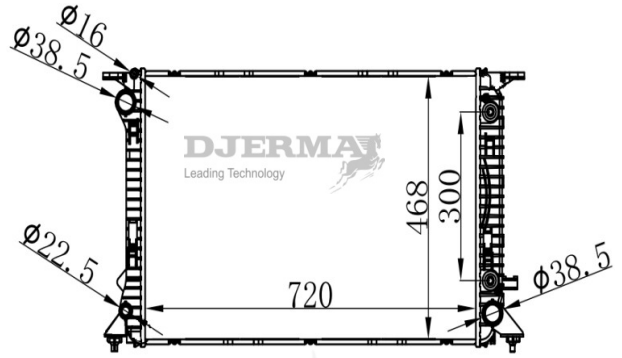

RA-06114A

CORE SIZE : 720*468*32 DPI : 13278
 TANK SIZE : 51.7/51.7*492 NISSENS :
 CONN SIZE : 38.5 OIL COOLER : 300
 OEM : 8K0 121 251 Q / 8K0 121 251 AA

RA-06115A

CORE SIZE : 632*448*32 DPI :
 TANK SIZE : 48.5/48.5*441 NISSENS : 60423A
 CONN SIZE : 32.5 OIL COOLER : 300
 OEM : 4B0 121 251 A / 4B0 121 251 AH