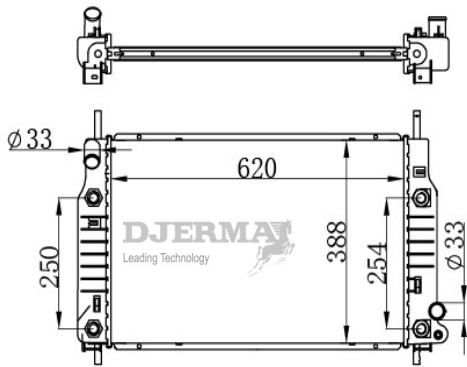

RA-01207A

CORE SIZE : 436*538*26 DPI : 1722
 TANK SIZE : 46/76.7*548 NISSENS :
 CONN SIZE : 38/38 OIL COOLER : 305
 OEM : F57Z8005C

RA-01207

ILLUSTRATION

RA-01XXX

RA-01210A

CORE SIZE : 620*388*26 DPI :
 TANK SIZE : 72/72*405 NISSENS : 62105
 CONN SIZE : 33/33 OIL COOLER :250/254
 OEM : 689904/93BB8005HC