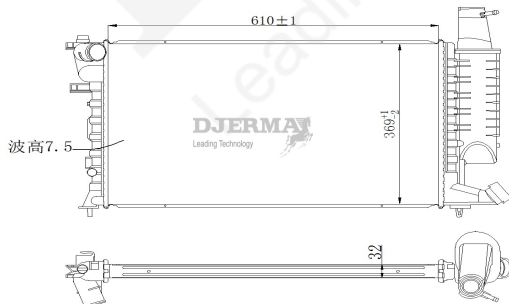

RA-21010

CORE SIZE : 610*369*32   DPI :
TANK SIZE : 49.5/49.5*378.8   NISSENS :
CONN SIZE : 40/40   OIL COOLER : NONE
OEM : ZQ00766680