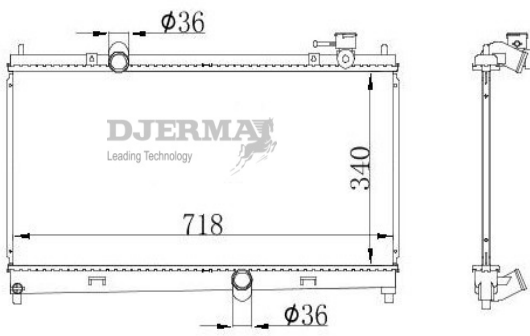

RA-30101

CORE SIZE : 377*738*16 DPI :
 TANK SIZE : 38/38*766 NISSENS :
 CONN SIZE : 35/35 OIL COOLER : NONE
 OEM : T11-1301110

ILLUSTRATION

RA-29XXX

RA-31100

CORE SIZE : 340*718*16

TANK SIZE : 48/48*734

CONN SIZE : 36/36