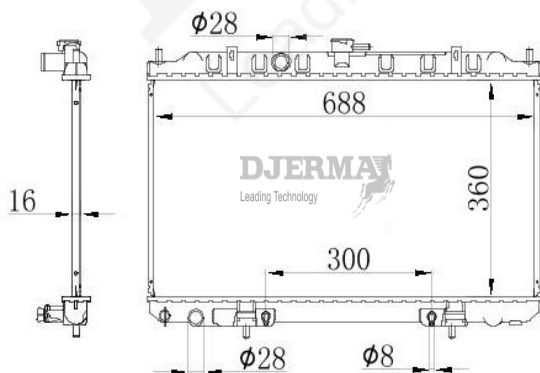

RA-07150

CORE SIZE : 360*688*16 DPI :
 TANK SIZE : 36/47*713 NISSENS :
 CONN SIZE : 28.5 OIL COOLER : NONE
 OEM : 214104M400 / 214106M100

RA-07150A

CORE SIZE : 360*688*16 DPI :
 TANK SIZE : 36/47*713 NISSENS :
 CONN SIZE : 28.5 OIL COOLER : NONE
 OEM : 214104M400 / 214106M100