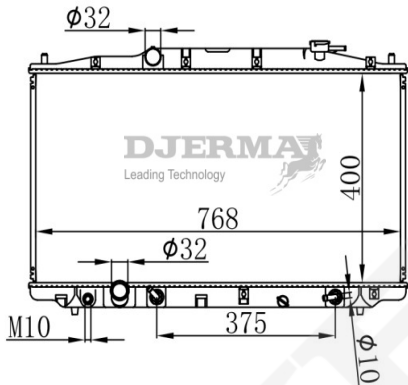

RA-11107A

CORE SIZE : 400*768*26   DPI : 2989
TANK SIZE : 48/48*793   NISSENS :
CONN SIZE : 32   OIL COOLER : 375
OEM : 19010R70A52 / 19010R70A51