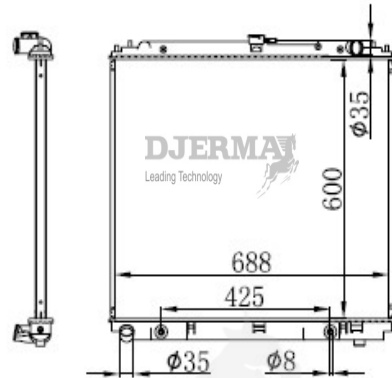

RA-07178A

CORE SIZE : 510*428*PA26 DPI :13260
 TANK SIZE : 46/46*448 NISSENS :
 CONN SIZE : 28.5/28.5 OIL COOLER :265
 OEM : 21460-1HS3A

RA-07181A

CORE SIZE : 588*338*16 DPI :788/1261-PA26
 TANK SIZE :52/52*364 NISSENS :
 CONN SIZE : 28/28 OIL COOLER :135
 OEM : 21460-83A00