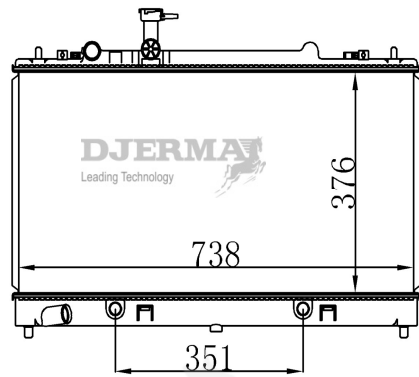

RA-02001A

CORE SIZE : 376*738*16   DPI : 2673
TANK SIZE : 47/47*758   NISSENS :
CONN SIZE : 32   OIL COOLER : 351
OEM : L32215200E