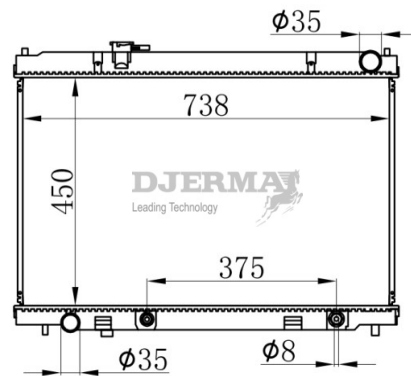

RA-07134A

CORE SIZE : 450*738*16   DPI : 2780
TANK SIZE : 48/48*757   NISSENS :
CONN SIZE : 35   OIL COOLER : 375
OEM : 21460EG200