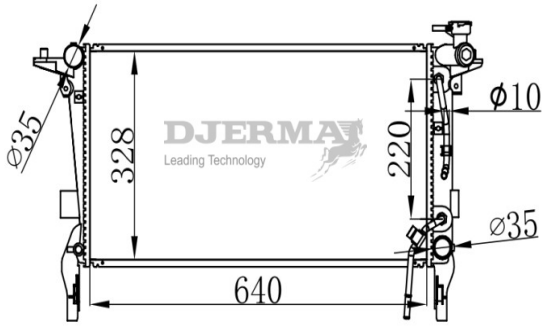

ILLUSTRATION

RA-03XXX

RA-03105A

CORE SIZE : 640*328*26   DPI : 13120
TANK SIZE : 47/47*347   NISSENS : 67554
CONN SIZE : 35   OIL COOLER : 220
OEM : 253102M100