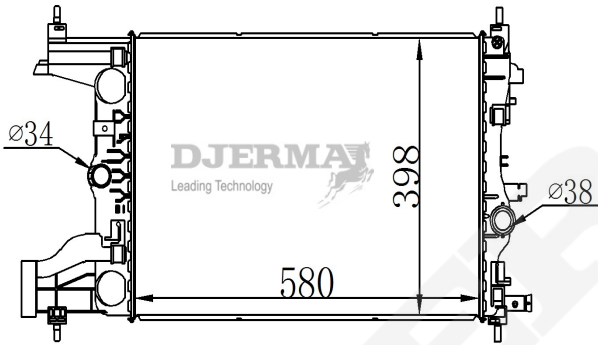

RA-00010

CORE SIZE : 580*398*15   DPI :
TANK SIZE : 48/48*408   NISSENS :
CONN SIZE : 34/38   OIL COOLER : NONE
OEM : 13267650