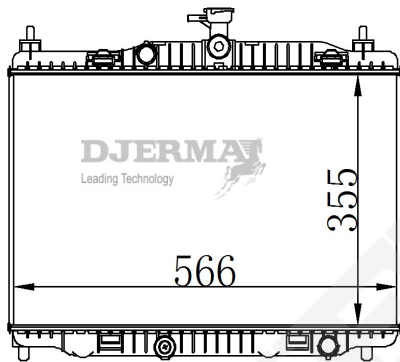

RA-02005

CORE SIZE : 355*566*16   DPI :
TANK SIZE : 48.5/48.5*574.5   NISSENS :
CONN SIZE : 28.2   OIL COOLER : NONE
OEM : ZJ3615200B