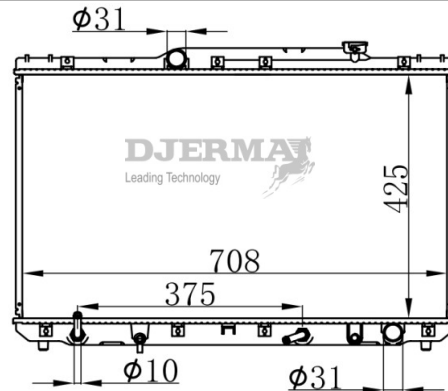

RA-12196A

CORE SIZE : 425*708*26 DPI : 1428
 TANK SIZE : 48/48*735 NISSENS : 647681
 CONN SIZE : 31 OIL COOLER : 375
 OEM : 1640003061

ILLUSTRATION

RA-12XXX

RA-12196

CORE SIZE : 425*708*26 DPI :
 TANK SIZE : 48/48*735 NISSENS :
 CONN SIZE : 31/31 OIL COOLER :
 OEM : 16400-03050