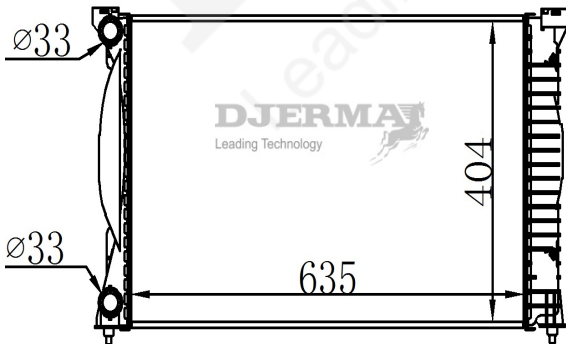

RA-06004

CORE SIZE : 635*404*26   DPI :
TANK SIZE : 42.5/47.5*420.5   NISSENS :
CONN SIZE : 33   OIL COOLER : NONE
OEM : 8E0 121 251 L