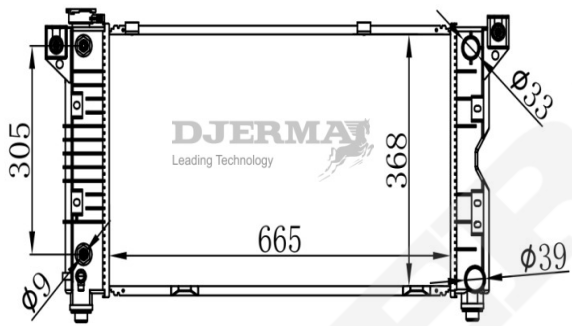

RA-10115A

CORE SIZE : 665*368*32   DPI : 1850
TANK SIZE : 59/59*397   NISSENS : 60984A
CONN SIZE : 33/39   OIL COOLER : 305
OEM : 4682976AB / 976AC