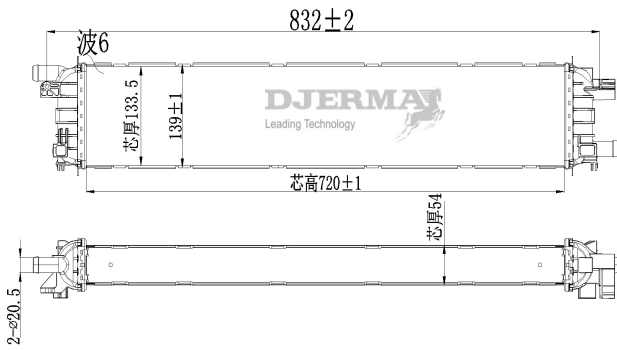

IN-06012

CORE SIZE : 720*483*26 DPI :
 TANK SIZE: 39/39*491 NISSENS :
 CONN SIZE: 20.5/20.5 OIL COOLER : NONE
 OEM : 4M0 145 804 AA

ILLUSTRATION

IN-XXXXX

IN-06013

CORE SIZE : 720*133.5*54 DPI :
 TANK SIZE: 68/68*137.5 NISSENS :
 CONN SIZE: 20.5/20.5 OIL COOLER : NONE
 OEM : 8K0 145 804 H