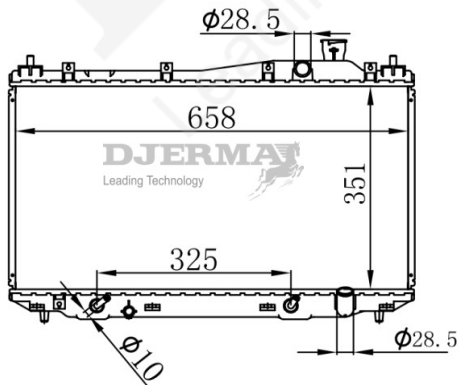

RA-11113A

CORE SIZE : 350*658*16   DPI : 2354
TANK SIZE : 34/40*678   NISSENS : 68115
CONN SIZE : 28.5   OIL COOLER : 325
OEM : 19010PMMMA01 / 19010PMMMA02