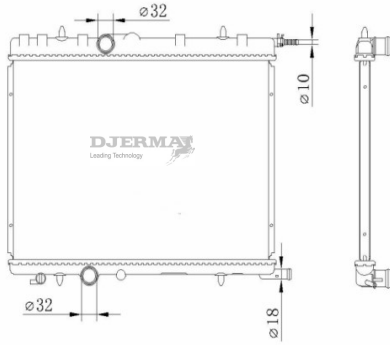

RA-18107

CORE SIZE : 380*538*16   DPI :
TANK SIZE : 43/43*463   NISSENS :
CONN SIZE : 32/32   OIL COOLER :
OEM : 130084