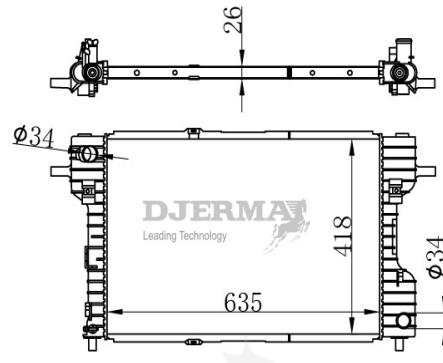

RA-01204

CORE SIZE : 635*418*26   DPI : 2761
TANK SIZE : 47/47*436   NISSENS :
CONN SIZE : 34/34   OIL COOLER :
OEM : 5F9Z-8005-AA

RA-01205A

DPI : 2725
NISSENS :
OIL COOLER :

RA-01206A

DPI : 2589
NISSENS :
OIL COOLER :