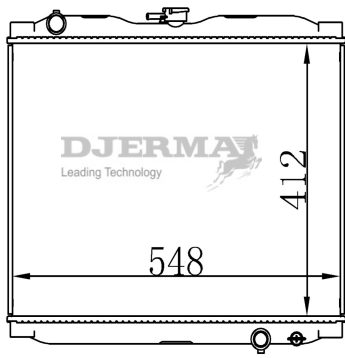

ILLUSTRATION

RA-17XXX

RA-17001

CORE SIZE : 412*548*32   DPI :
TANK SIZE : 53/53*562   NISSENS :
CONN SIZE : 33.5/33   OIL COOLER : NONE
OEM : 1301100FE