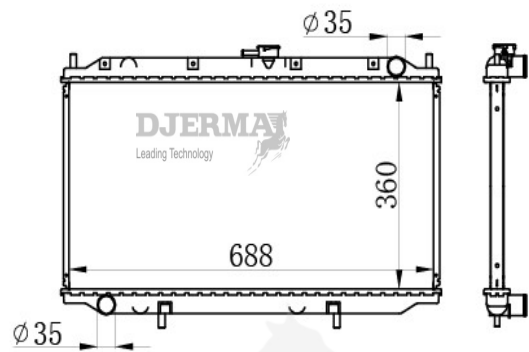

RA-07210

CORE SIZE : 360*688*26   DPI :
TANK SIZE :49/49*717   NISSENS :62927A
CONN SIZE : 35/35   OIL COOLER :
OEM : 214109F500;214109F502;214102F000