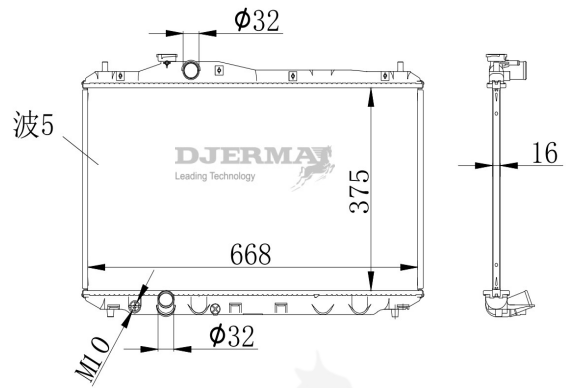

RA-11002-S

CORE SIZE : 375*668*16   DPI : 13330
TANK SIZE : 35/50*684   NISSENS :
CONN SIZE : 33/33   OIL COOLER :
OEM : 19010-R1A-A02/19010-RSH-G01