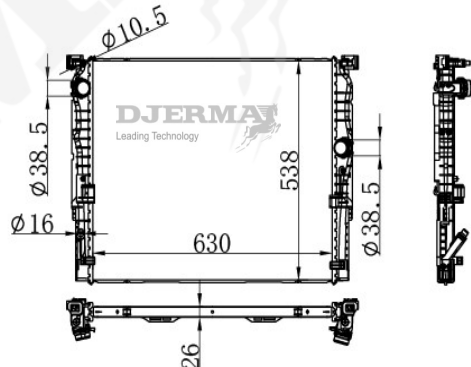

RA-05139

CORE SIZE :630*538*26   DPI :
TANK SIZE : 42/42*538   NISSENS :
CONN SIZE : 38.5/38.5   OIL COOLER :
OEM : 17118650745