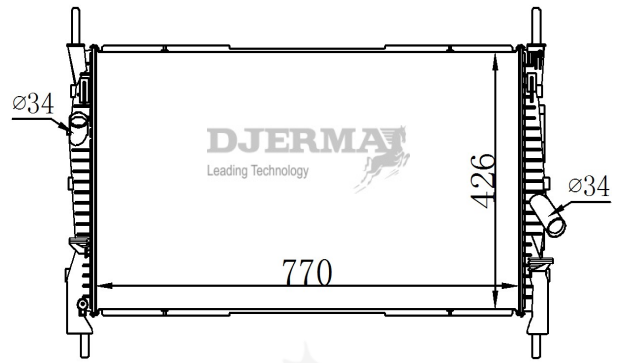

ILLUSTRATION

RA-01XXX

RA-01005

CORE SIZE : 500*385*26 DPI :
 TANK SIZE : 48/48*405 NISSENS :
 CONN SIZE : 33 OIL COOLER : NONE
 OEM : 3N218005AB

RA-01006

CORE SIZE : 770*426*26 DPI :
 TANK SIZE : 46/46*470 NISSENS :
 CONN SIZE : 34 OIL COOLER : NONE
 OEM : 7C19-8C342AA / 7C198005AA