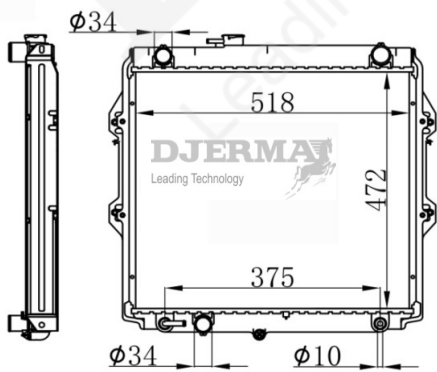

RA-12158A

CORE SIZE : 472*518*26   DPI : 1854
TANK SIZE : 55/55*544   NISSENS :
CONN SIZE : 34/34   OIL COOLER : 375
OEM :