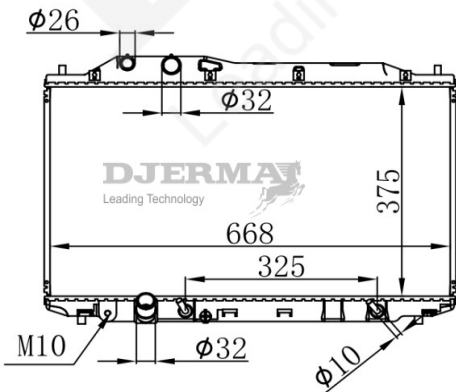

RA-11117A

CORE SIZE : 375*668*16   DPI : 2923
TANK SIZE : 47/47*700   NISSENS : 68141
CONN SIZE : 32/32   OIL COOLER : 325
OEM : 19010RRH901