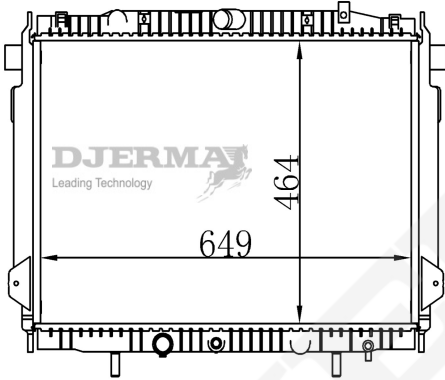

RA-17009

CORE SIZE : 464*649*26   DPI :
TANK SIZE : 48.9/48.9*666.9   NISSENS :
CONN SIZE : 33   OIL COOLER : NONE
OEM : 9P2-8C342AE