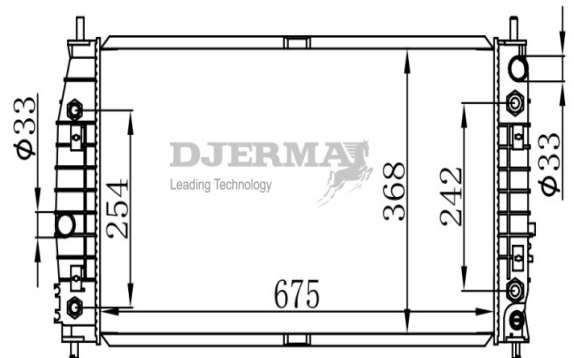

RA-00128A

CORE SIZE : 675*368*26   DPI : 2184
TANK SIZE : 50/50*396   NISSENS : 69016
CONN SIZE : 33/33   OIL COOLER : 254/242
OEM : 5010359AA / 5010359AB