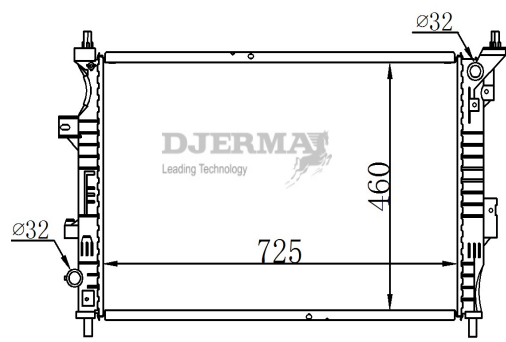

ILLUSTRATION

RA-29XXX

CORE SIZE : 680*392*26   DPI :
TANK SIZE : 42/42*418   NISSENS :
CONN SIZE : 35/38   OIL COOLER : 350
OEM : C00016651

RA-29002

CORE SIZE : 725*460*16   DPI :
TANK SIZE : 44.5/44.5*478   NISSENS :
CONN SIZE : 32   OIL COOLER : NONE
OEM : C00002428