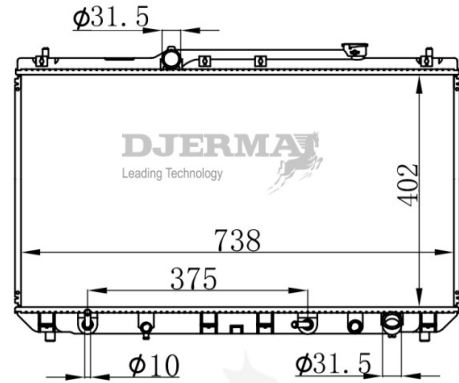

RA-12110A

CORE SIZE : 402*738*16   DPI : 1909
TANK SIZE : 38/48*756   NISSENS : 646991
CONN SIZE : 31.5   OIL COOLER : 375
OEM : 1640003141 / 16410YZZAA