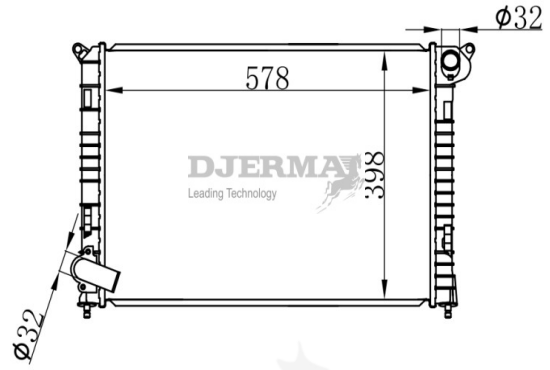

ILLUSTRATION

RA-05XXX

RA-05113

CORE SIZE : 540*358*22 DPI :
 TANK SIZE : 41/41*379 NISSENS : 69702A
 CONN SIZE : 32 OIL COOLER : NONE
 OEM : 17101475552/17107535902

RA-05114

CORE SIZE : 578*398*26 DPI : 2747
 TANK SIZE : 43.5/43.5*417.5 NISSENS : 69703A
 CONN SIZE : 32 OIL COOLER : NONE
 OEM : 17107509714