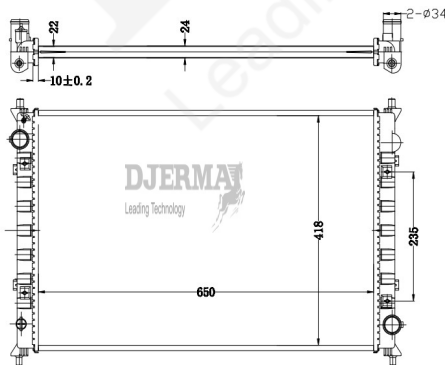

RA-20011

CORE SIZE : 650*418*22   DPI :
TANK SIZE : 47.2/47*435.8   NISSENS :
CONN SIZE : 34/34   OIL COOLER : NONE
OEM : 1301100V6500