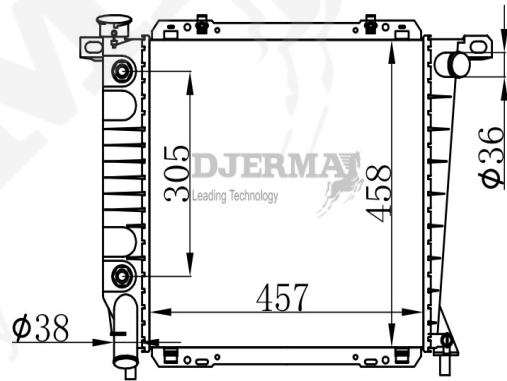

RA-01106A

CORE SIZE : 457*458*58   DPI : 1164
TANK SIZE : 76/76*470   NISSENS : 62067
CONN SIZE : 36/38   OIL COOLER : 305
OEM : F17H8005CA