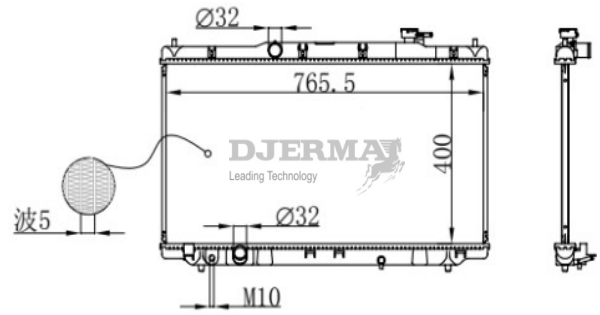

ILLUSTRATION

RA-11XXX

RA-11183

CORE SIZE : 400*768*26 DPI : 13421
 TANK SIZE : 48/48*794 NISSENS :
 CONN SIZE : 32/32 OIL COOLER :
 OEM : 19010-R9P-A51

RA-11184-S

CORE SIZE : 400*765.5*16 DPI : 13516
 TANK SIZE : 48/48*794 NISSENS :
 CONN SIZE : 32/32 OIL COOLER :
 OEM : 19010-5J2-A01