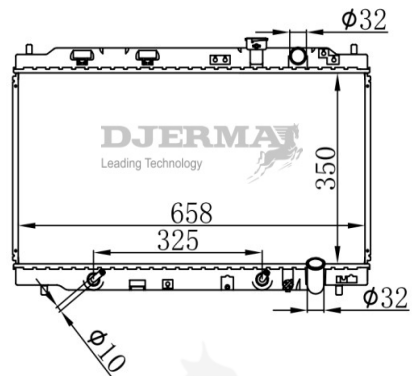

RA-11138A

CORE SIZE : 350*658*16   DPI : 1741
TANK SIZE : 40/50*688   NISSENS : 640941
CONN SIZE : 32   OIL COOLER : 325
OEM : 19010P7 2003 / 2013 / 5A53