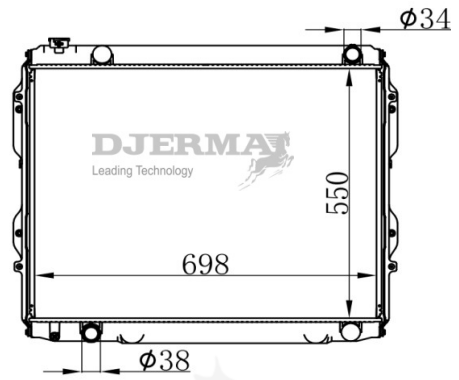

RA-12153

CORE SIZE : 550*698*32   DPI : 2322
TANK SIZE : 55/55*717   NISSENS :
CONN SIZE : 34/38   OIL COOLER : NONE
OEM : 1641007070