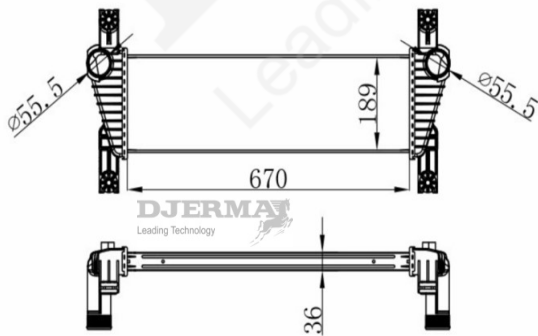

IN-01101

CORE SIZE : 670*189*36   DPI :
TANK SIZE : 55.5/55.5*223.5   NISSENS : 65328
CONN SIZE 55.5/55.5   OIL COOLER : NONE
OEM :