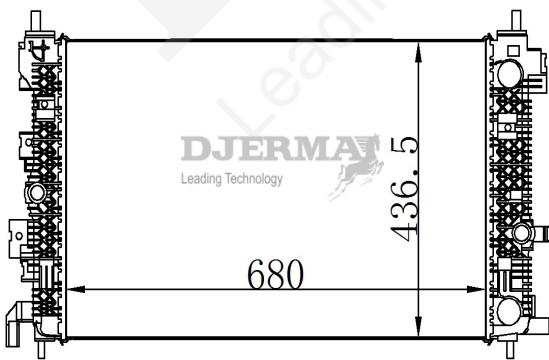

RA-00027

CORE SIZE : 680*436.5*22   DPI :
TANK SIZE : 41/41*441   NISSENS :
CONN SIZE : 30   OIL COOLER : NONE
OEM : 22942965