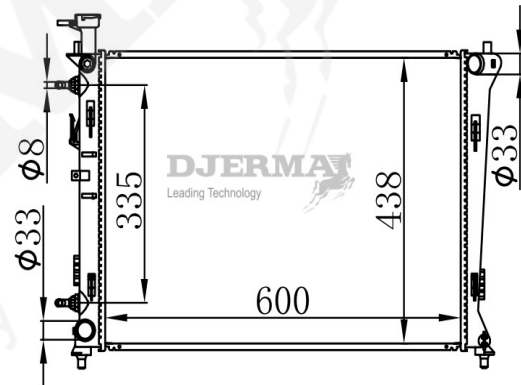

RA-03112A

CORE SIZE : 600*438*16   DPI : 13133
TANK SIZE : 46.5/46.5*457.5   NISSENS :
CONN SIZE : 33   OIL COOLER : 335
OEM : 253101M120 / 253100M120