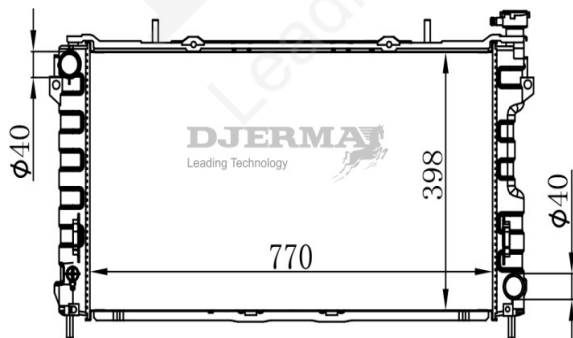

RA-10117

CORE SIZE : 770*398*32   DPI : 2311
TANK SIZE : 60/60*434   NISSENS : 61005
CONN SIZE : 40   OIL COOLER : NONE
OEM : 4809219AD / 4809225