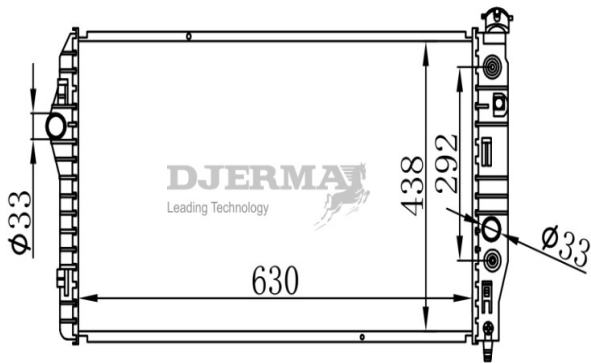

ILLUSTRATION

RA-00XXX

RA-00147A

CORE SIZE : 630*438*26   DPI : 1485
TANK SIZE : 58/58*472   NISSENS : 60923A
CONN SIZE : 33   OIL COOLER : 292
OEM : 52452847 / 52466001