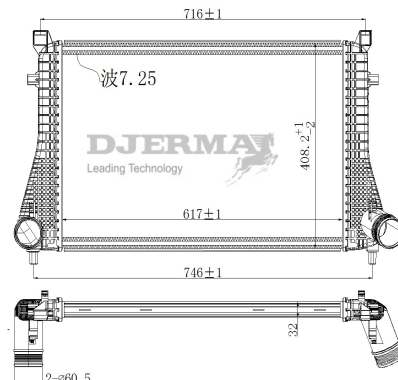

IN-04021

CORE SIZE : 617*408.2*32   DPI :
TANK SIZE : 44.5/44.5*415   NISSENS :
CONN SIZE : 60.5/60.5   OIL COOLER : NONE
OEM : 5QD 145 803 A