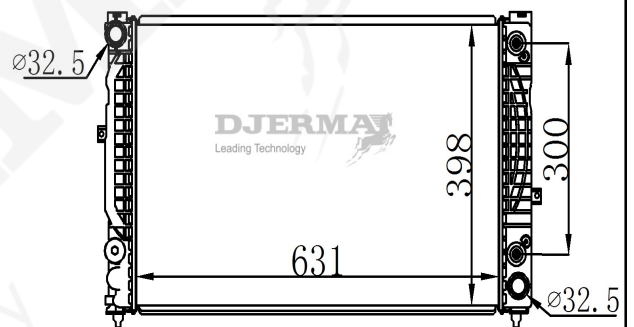

RA-04003A

CORE SIZE : 631*398*24   DPI : 2648
TANK SIZE : 48.5/48.5*412   NISSENS : 60228A
CONN SIZE : 32.5   OIL COOLER : 300
OEM : 8D0 121 251 BB