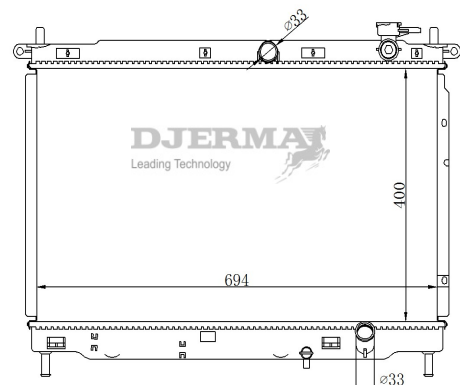

RA-16010

CORE SIZE : 400*694*16   DPI :
TANK SIZE : 53/53*718   NISSENS :
CONN SIZE : 33/33   OIL COOLER : NONE
OEM :