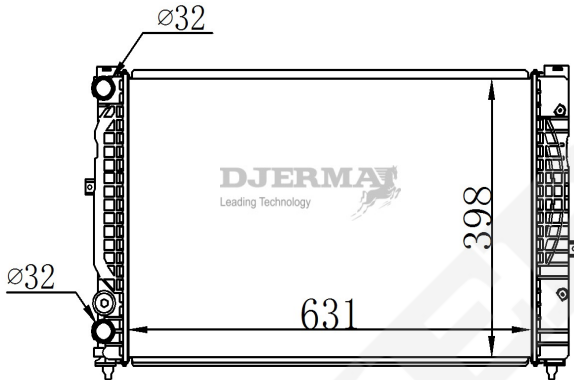

RA-04008

CORE SIZE : 631*398*32   DPI :
TANK SIZE : 48.5/48.5*412   NISSENS :
CONN SIZE : 32   OIL COOLER : NONE
OEM : 3BD 121 251 C