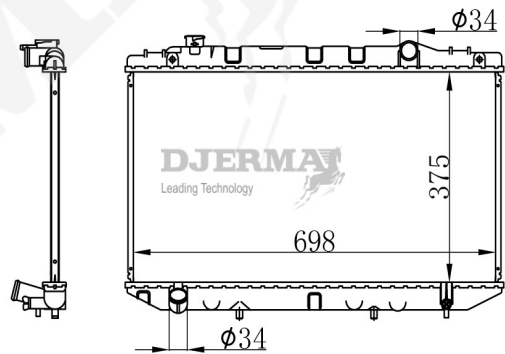

RA-12225

CORE SIZE : 375*698*26   DPI :
TANK SIZE : 50/50*727   NISSENS :
CONN SIZE :   OIL COOLER :
OEM : 1640035450;1640035470