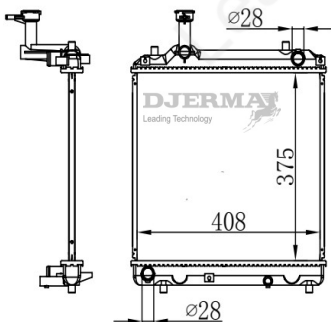

RA-13133

CORE SIZE :375*408*16   DPI :
TANK SIZE : 46.5/46.5*432   NISSENS :
CONN SIZE : 28/28   OIL COOLER :
OEM : 17100-68K00