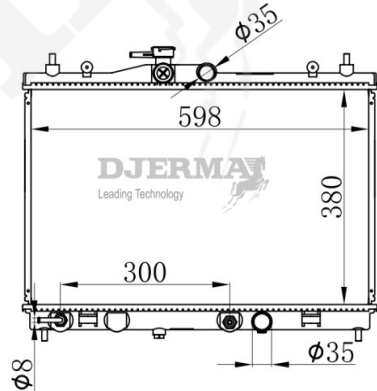

RA-07126A

CORE SIZE : 380*598*16   DPI : 2981
TANK SIZE : 46/46*624   NISSENS :
CONN SIZE : 35   OIL COOLER : 300
OEM : 21460EL000