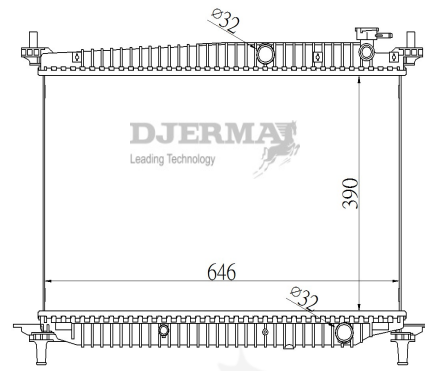

RA-16006

CORE SIZE : 390*646*26   DPI :
TANK SIZE : 42/42*667   NISSENS :
CONN SIZE :   OIL COOLER : NONE
OEM : 10157976