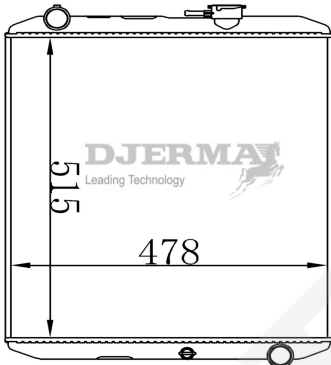

RA-17003

CORE SIZE : 515*478*32   DPI :
TANK SIZE : 53.5/53.5*491.5 NISSENS :
CONN SIZE :   OIL COOLER : NONE
OEM : 130110013