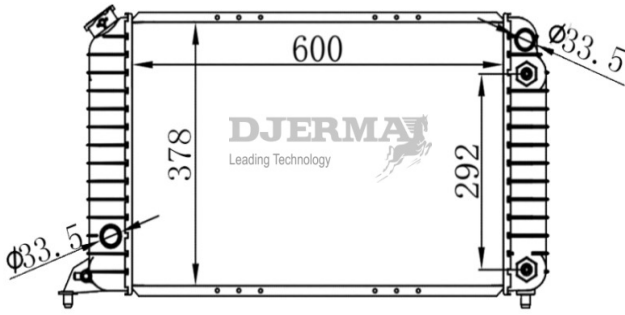

RA-00170A

CORE SIZE : 667*388*32 DPI : 705
 TANK SIZE : 58/58*417 NISSENS : 60968
 CONN SIZE : 33/40 OIL COOLER : 292
 OEM : 52450025 / 52450026

ILLUSTRATION

RA-00XXX

RA-00171A

CORE SIZE : 600*378*16 DPI : 2261
 TANK SIZE : 58/58*417 NISSENS :
 CONN SIZE : 33.5 OIL COOLER : 292
 OEM : 52477685