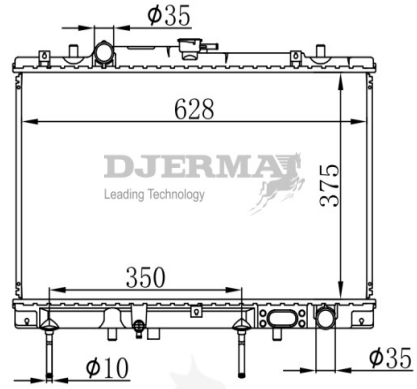

RA-10156A

CORE SIZE : 375*628*26   DPI : 2073
TANK SIZE : 55/55*660   NISSENS :
CONN SIZE : 35   OIL COOLER : 350
OEM : MR239629