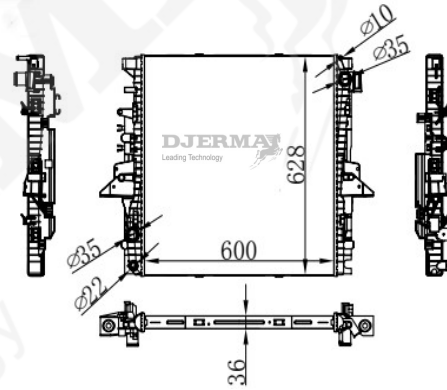

RA-15104

CORE SIZE : 600*628*36   DPI :
TANK SIZE : 52/52*633.5   NISSENS :
CONN SIZE : 35/35   OIL COOLER :
OEM :