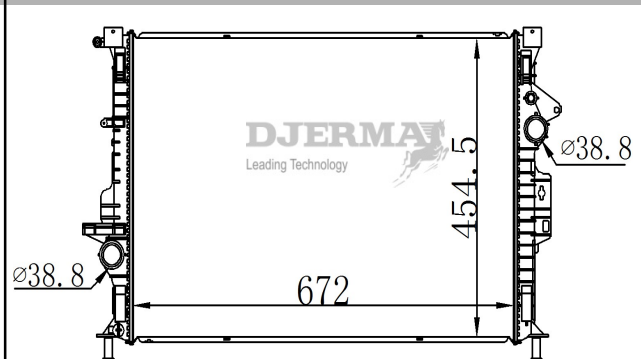

RA-01011

CORE SIZE : 672*454.5*26   DPI : 13313
TANK SIZE : 42.8/42.8*470.8   NISSENS :
CONN SIZE : 38.8   OIL COOLER : NONE
OEM : CV61-8005DE