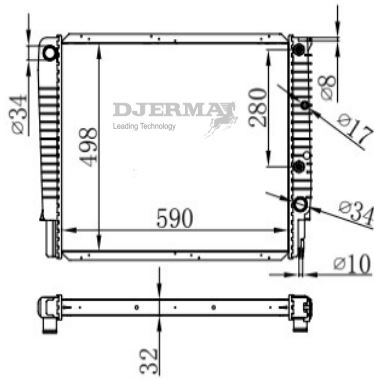

ILLUSTRATION

RA-09XXX

RA-09113A

CORE SIZE : 590*498*32   DPI : 1871
TANK SIZE : 56/56*531   NISSENS : 65542A
CONN SIZE : 34/34   OIL COOLER : 280
OEM : 3547146 / 8602564/3853