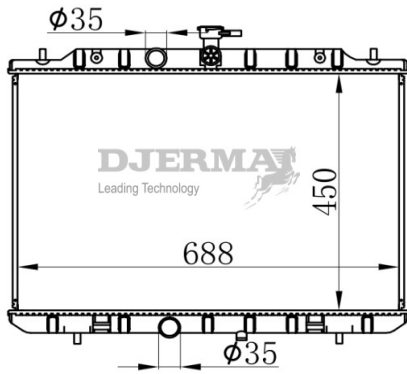

RA-07123(同RA-07025)

CORE SIZE : 450*688*16   DPI :
TANK SIZE : 36/36*713   NISSENS :
CONN SIZE : 35   OIL COOLER : NONE
OEM : 21400JM00A