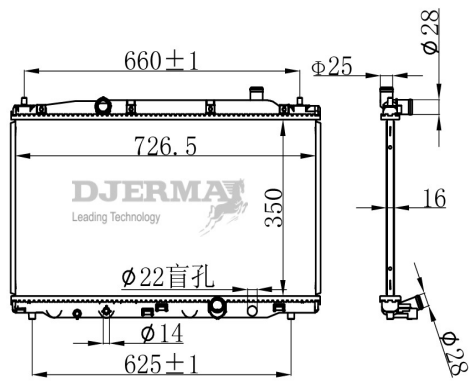

RA-11194-S