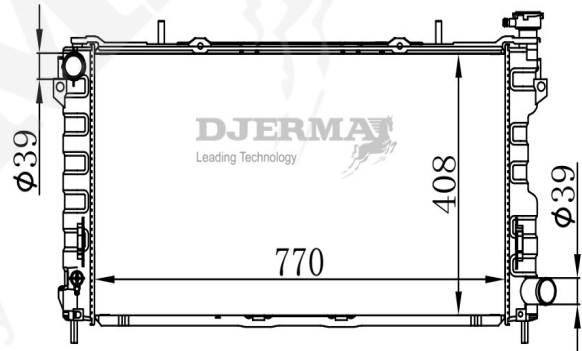

RA-10116

CORE SIZE : 770*408*32   DPI : 2312
TANK SIZE : 60/60*433   NISSENS : 61004
CONN SIZE : 39   OIL COOLER : NONE
OEM : 4809238AC / 4880237AC