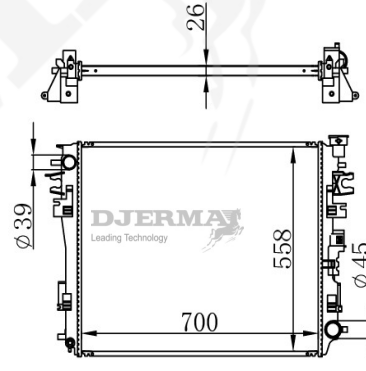

RA-10201

CORE SIZE : 700*558*26   DPI : 13129
TANK SIZE : 47/47*582   NISSENS :
CONN SIZE : 39/46   OIL COOLER :
OEM : 55056858AE