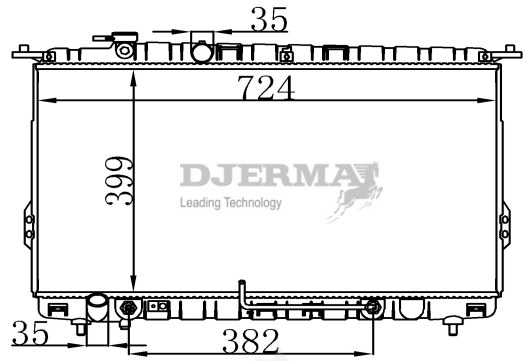

ILLUSTRATION

RA-03XXX

RA-03001

CORE SIZE : 399*724*16 DPI :
 TANK SIZE : 47/47*727.5 NISSENS :
 CONN SIZE : 33.5/33 OIL COOLER : NONE
 OEM : 25310-38000

RA-03001A

CORE SIZE : 399*724*16 DPI : 2339
 TANK SIZE : 47/47*727.5 NISSENS :
 CONN SIZE : 35 OIL COOLER : 382
 OEM : 25310-38050