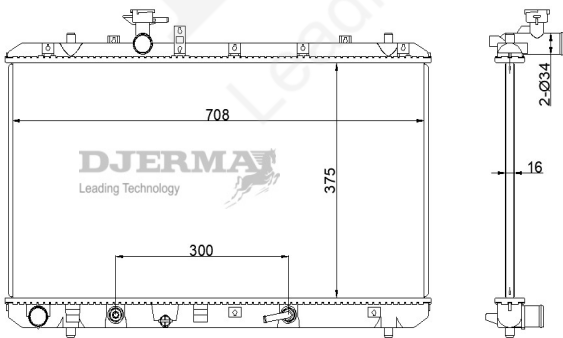

RA-13122A

CORE SIZE : 375*708*16   DPI :
TANK SIZE : 48/48*735   NISSENS :
CONN SIZE : 34/34   OIL COOLER : 300
OEM :