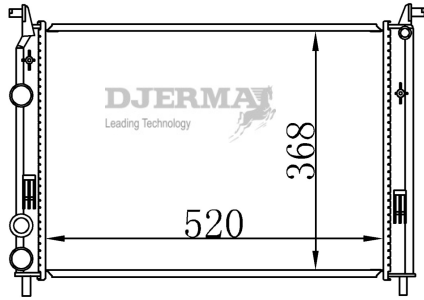

RA-27003A

CORE SIZE : 400*748*26 DPI :
 TANK SIZE : 46.6/52*776 NISSENS :
 CONN SIZE : 35.5/35 OIL COOLER : 375
 OEM : 21460SN100C2

ILLUSTRATION

RA-28XXX

RA-28001

CORE SIZE : 520*368*22 DPI :
 TANK SIZE : 41/41*389 NISSENS :
 CONN SIZE : 35 OIL COOLER : NONE
 OEM : 46826678