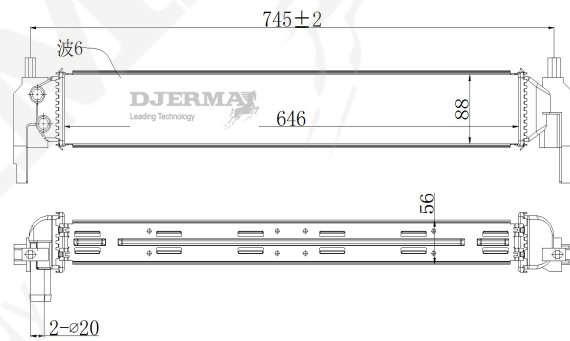

IN-06016

CORE SIZE : 646*88*56   DPI :
TANK SIZE: 73.5/73.5*89   NISSENS :
CONN SIZE: 20/20   OIL COOLER : NONE
OEM : 6R0 145 805 E/H