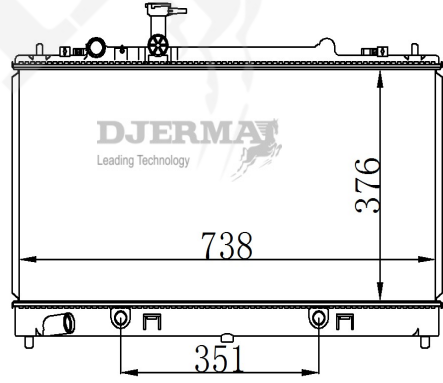

RA-02002A

CORE SIZE : 376*738*16   DPI :
TANK SIZE : 47/47*758   NISSENS : 62465A
CONN SIZE : 31   OIL COOLER : 351
OEM : L31W-15-200T