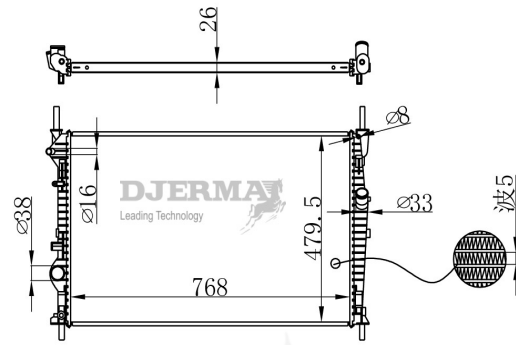

RA-01211-S

CORE SIZE : 768*479.5*26   DPI : 13454
TANK SIZE : 40/40*496.5   NISSENS :
CONN SIZE : 38/33   OIL COOLER :300
OEM : CK4Z8005A