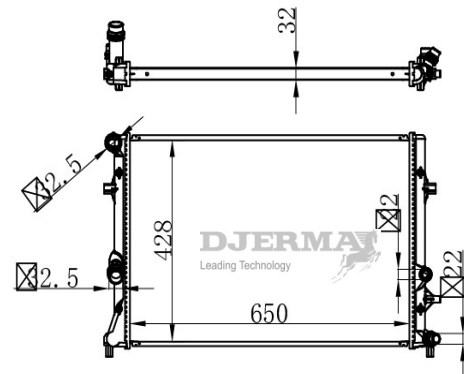

RA-06126

CORE SIZE : 650*428*32   DPI :
TANK SIZE : 50/50*427   NISSENS :
CONN SIZE : 32.5/32.5   OIL COOLER :
OEM : 1K0.121.251 C