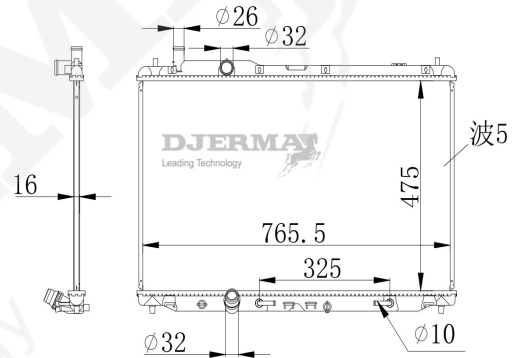

RA-11011A-S

CORE SIZE : 479*765.5*16   DPI :
TANK SIZE : 33/48*793   NISSENS :
CONN SIZE : 32/32   OIL COOLER :
OEM : 19010-R28-H51