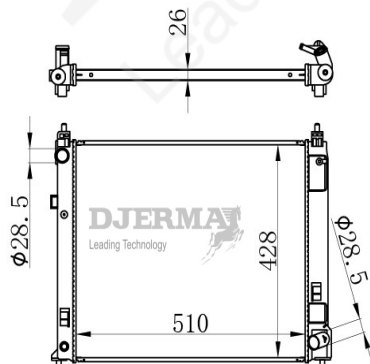

RA-07178

CORE SIZE : 510*428*PA26   DPI :13261
TANK SIZE : 46/46*448   NISSENS :
CONN SIZE : 28.5/28.5   OIL COOLER :
OEM : 214101HS3A