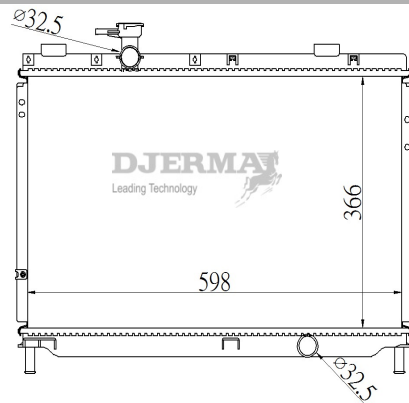

RA-16004

CORE SIZE : 366*598*18   DPI :
TANK SIZE : 42/42*619   NISSENS :
CONN SIZE : 32.5   OIL COOLER : NONE
OEM : 30008336