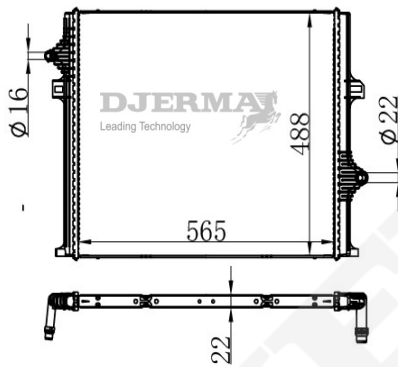

RA-05138

CORE SIZE :565*488*22   DPI :
TANK SIZE : 34/34*496   NISSENS :
CONN SIZE : 16/22   OIL COOLER : NONE
OEM :