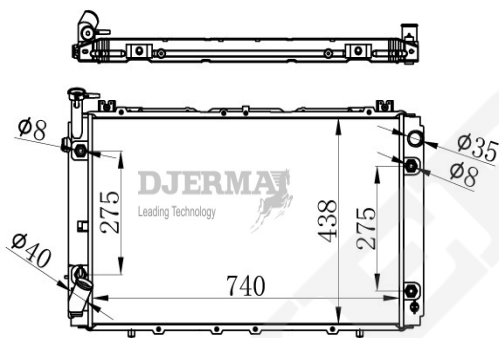

RA-07177A

CORE SIZE : 740*438*PA36   DPI :
TANK SIZE : 51/51*470   NISSENS :
CONN SIZE : 35/35   OIL COOLER :275/275
OEM : 214601Y060;214101Y02A