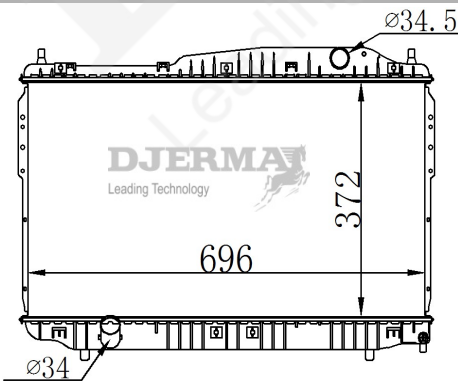

RA-00008

CORE SIZE : 372*696*16   DPI :
TANK SIZE : 47/52*717.5   NISSENS :
CONN SIZE : 34.5/34   OIL COOLER : NONE
OEM : 9023007