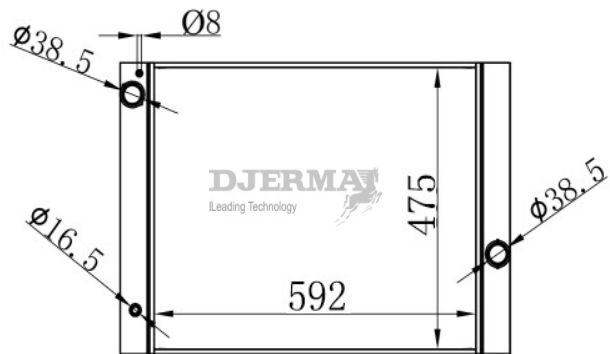

RA-05112

CORE SIZE : 592*475*32   DPI : 2629
TANK SIZE : 35/35*504   NISSENS : 60763
CONN SIZE : 38.5   OIL COOLER : NONE
OEM : 17117507972 / 17117519209