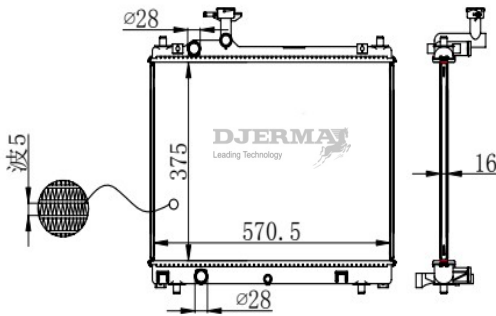

RA-13129-S

CORE SIZE : 375*570.5*16   DPI :
TANK SIZE : 34.5/34.5*577.5   NISSENS : 606700
CONN SIZE : 28/28   OIL COOLER :
OEM : 1770052R00