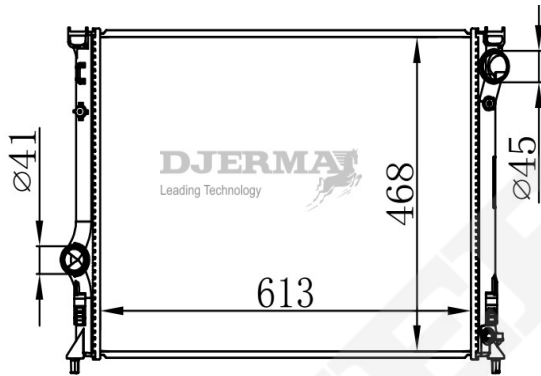

RA-10163

CORE SIZE : 613*468*40   DPI : 13158
TANK SIZE : 60.5/60.5*490   NISSENS :
CONN SIZE : 41/45   OIL COOLER : NONE
OEM : 68050131AA