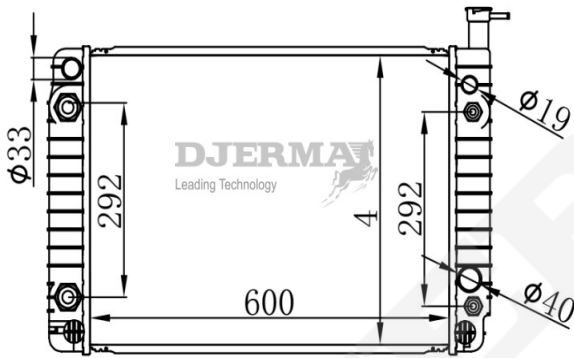

RA-00131A

CORE SIZE : 600*438*26   DPI : 312
TANK SIZE : 58/58*472   NISSENS : 60957
CONN SIZE : 33/40   OIL COOLER : 292
OEM : 3055075 / 3055078 / 3055080