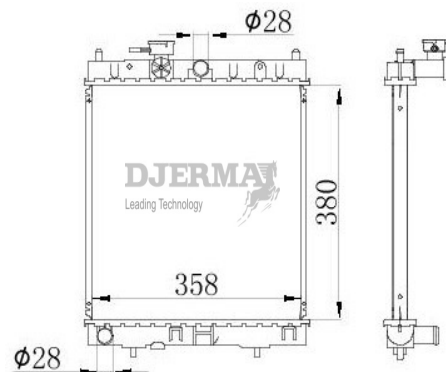

RA-07175

CORE SIZE : 380*358*26   DPI :
TANK SIZE : 52/52*381   NISSENS : 62954
CONN SIZE : 28/28   OIL COOLER :
OEM : 21410-41B00/1F515/1F520