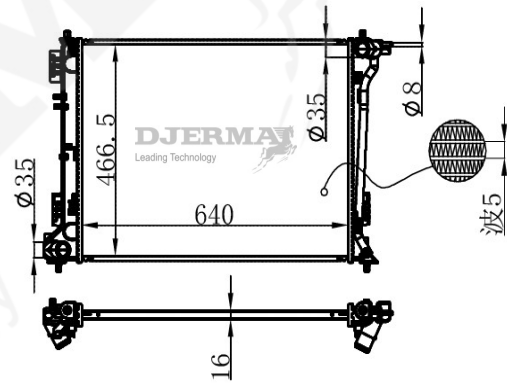

RA-03149-S

CORE SIZE : 640*466.5*16   DPI : 13576
TANK SIZE : 46.5/46.5*492   NISSENS : 666232
CONN SIZE : 35   OIL COOLER :
OEM : 25310-D3500