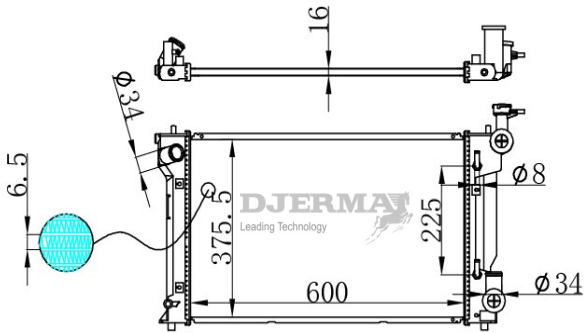

RA-12034A-S

CORE SIZE : 600*375.5*16   DPI :
TANK SIZE: 33/40*400   NISSENS :
CONN SIZE: 34/34   OIL COOLER : 225
OEM : 16400-0T040