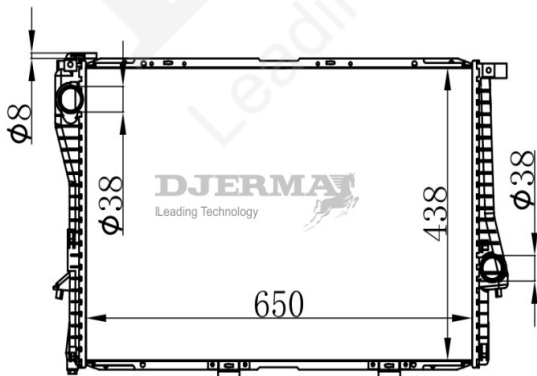

RA-05111

CORE SIZE : 650*438*32   DPI : 2284
TANK SIZE : 60/60*456   NISSENS : 60648A
CONN SIZE : 38   OIL COOLER : NONE
OEM : 1436060 / 17111463061