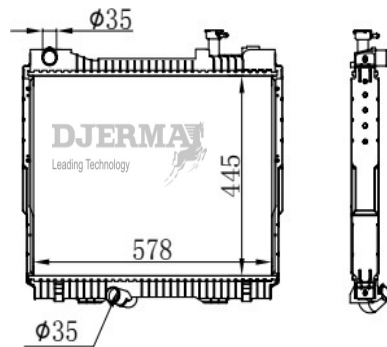

RA-07187

CORE SIZE : 445*578*40   DPI :
TANK SIZE :57.5/57.5*600.8   NISSENS :
CONN SIZE : 35/35   OIL COOLER :
OEM : 21400-MC10A