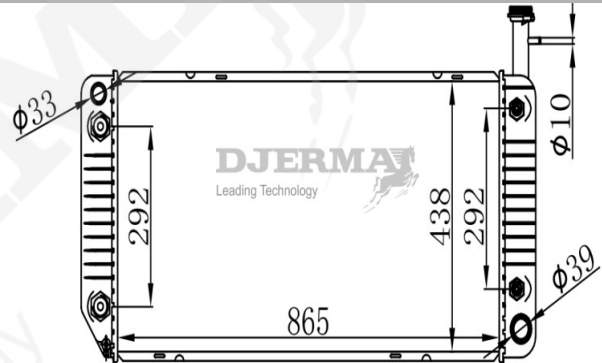

RA-00174A

CORE SIZE : 865*438*26   DPI : 2791
TANK SIZE : 77/77*466   NISSENS :
CONN SIZE : 33/39   OIL COOLER : 292
OEM : 15107009