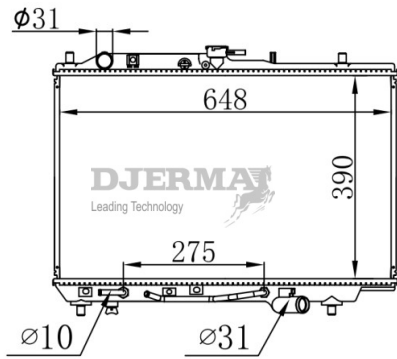

RA-02114A

CORE SIZE : 390*648*16 DPI : 1135
 TANK SIZE : 47/52*668 NISSENS :
 CONN SIZE : 31 OIL COOLER : 275
 OEM : BP0215200H

ILLUSTRATION

RA-02XXX

RA-02115A

CORE SIZE : 390*648*26 DPI : 1135
 TANK SIZE : 47/52*668 NISSENS :
 CONN SIZE : 31 OIL COOLER : 275
 OEM : BP0215200H