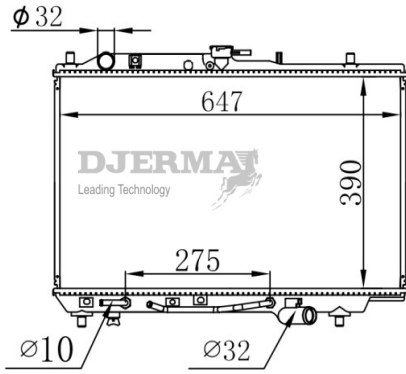

RA-02109A

CORE SIZE : 390*647*26   DPI : 1135
TANK SIZE : 47/52*668   NISSENS : 62484
CONN SIZE : 32   OIL COOLER : 275
OEM : B54715200D