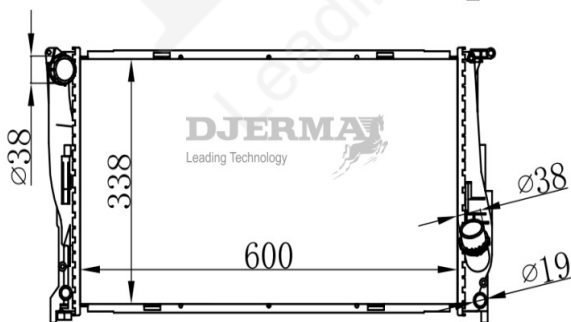

RA-05117

CORE SIZE : 600*338*32   DPI : 2941
TANK SIZE : 48/48*363   NISSENS :
CONN SIZE : 38   OIL COOLER : NONE
OEM : 17117547059