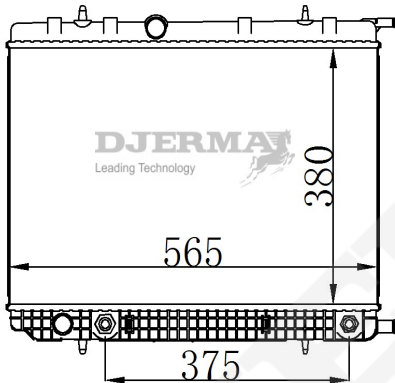

RA-21002A

CORE SIZE : 380*565*26   DPI :
TANK SIZE : 42.7/57.7*567.7   NISSENS :
CONN SIZE : 32.5   OIL COOLER : 375
OEM :