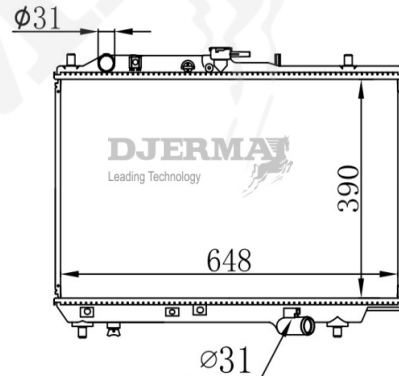

RA-02106

CORE SIZE : 390*648*16   DPI : 1134
TANK SIZE : 46/46*669   NISSENS : 62485
CONN SIZE : 31   OIL COOLER : NONE
OEM : BP2615200F