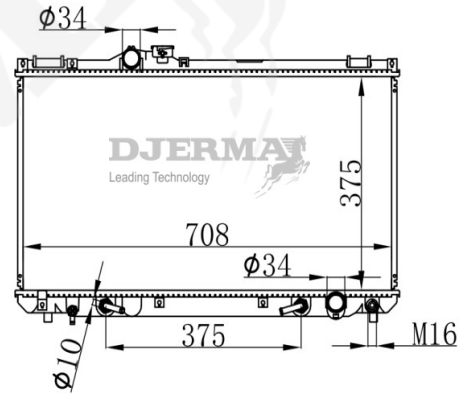

RA-12164A

CORE SIZE : 375*708*26   DPI : 2356
TANK SIZE : 48/48*735   NISSENS :
CONN SIZE : 34   OIL COOLER : 375
OEM : 1640046720 / 1640046560