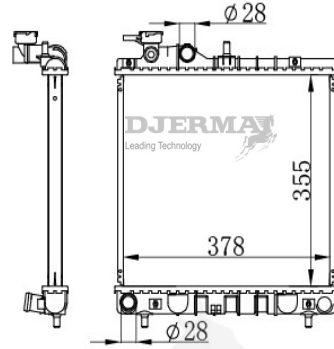

RA-03203

CORE SIZE : 355*378*16   DPI :
TANK SIZE : 44/44*407   NISSENS : 67500A
CONN SIZE : 28/28   OIL COOLER : NONE
OEM : 25310-O2000/02100