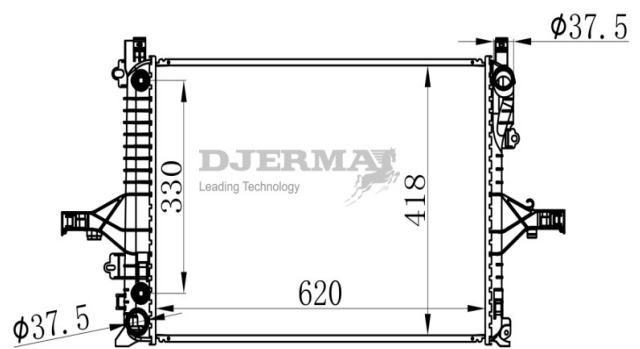

RA-09106A

CORE SIZE : 620*418*32   DPI : 2805
TANK SIZE : 56/56*443   NISSENS : 65553A
CONN SIZE : 37.5   OIL COOLER : 330
OEM : 8602414 / 8603294 / 8603314