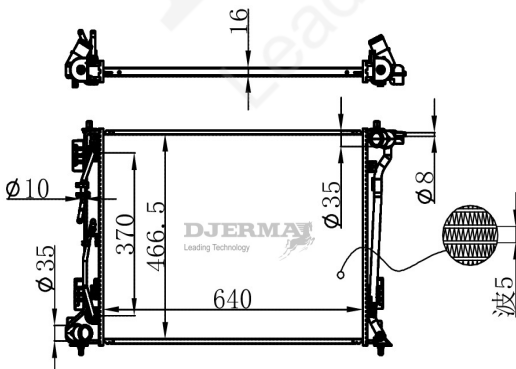

RA-03149A-S

CORE SIZE : 640*466.5*16   DPI :
TANK SIZE : 46.5/46.5*492   NISSENS : 666233/60664
CONN SIZE : 35/35   OIL COOLER : 370
OEM : 25310-D3550