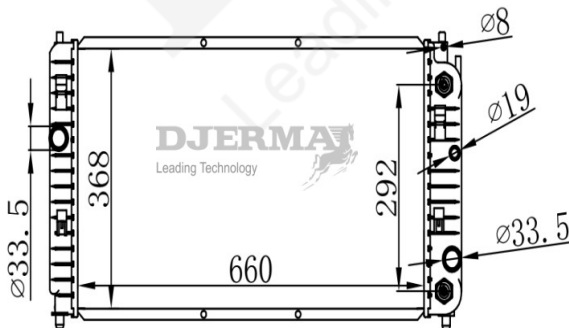

RA-00117A

CORE SIZE : 660*368*16   DPI : 2264
TANK SIZE : 48/48*391.5   NISSENS : 609191
CONN SIZE : 33.5   OIL COOLER : 292
OEM : 22676953 / 52477425