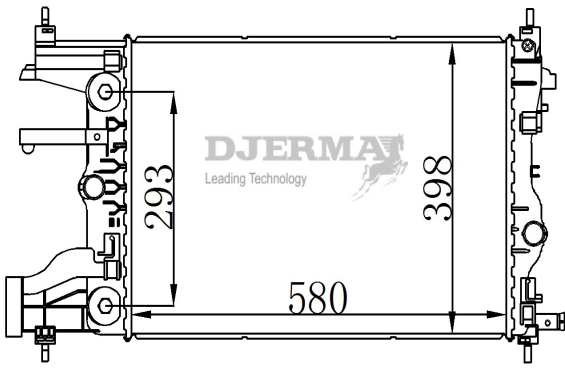

ILLUSTRATION

RA-00XXX

RA-00028A

CORE SIZE : 580*398*15   DPI :
TANK SIZE : 48/48*408   NISSENS :
CONN SIZE : 30/34   OIL COOLER : 293
OEM : 26263060