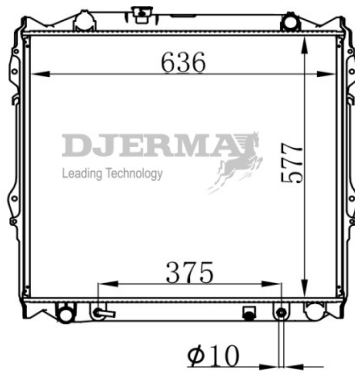

ILLUSTRATION

RA-12XXX

RA-12102A

CORE SIZE : 577*636*32   DPI : 1998
TANK SIZE : 53/53*664   NISSENS : 647551
CONN SIZE : 34.5   OIL COOLER : 375
OEM : 1640075180 / 1640075190