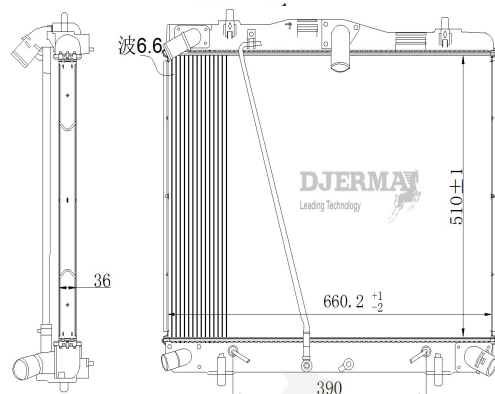

RA-12022A

CORE SIZE : 510*660.2*36   DPI :
TANK SIZE : 54/54*675   NISSENS : 646912
CONN SIZE : 31/38   OIL COOLER : NONE
OEM : 16400-30170 / 16400-30171