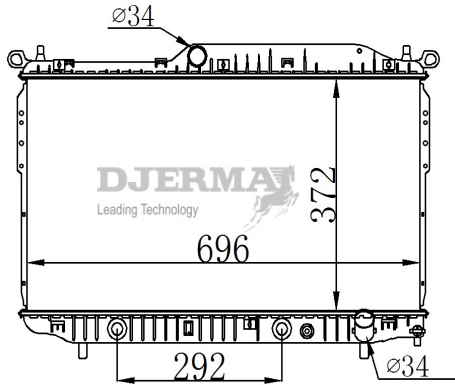

ILLUSTRATION

RA-00XXX

RA-00016A

CORE SIZE : 372*696*16   DPI :
TANK SIZE : 47/51.5*716.5   NISSENS :
CONN SIZE : 34   OIL COOLER : 292
OEM : 9017683