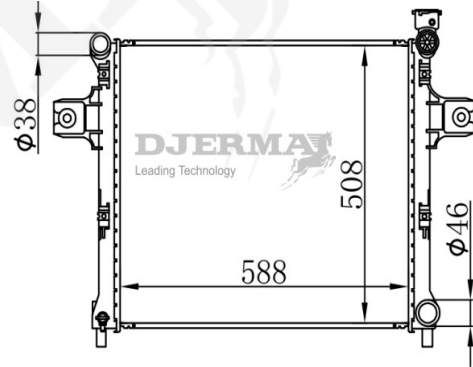

RA-10146

CORE SIZE : 588*508*32   DPI : 2840
TANK SIZE : 59.5/59.5*535   NISSENS :
CONN SIZE : 38/46   OIL COOLER : NONE
OEM : 55116842AB