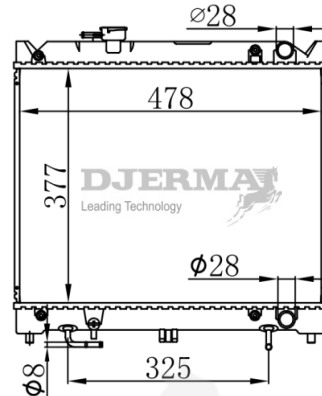

RA-13114A

CORE SIZE : 377*478*26   DPI : 2089
TANK SIZE : 48/48*507   NISSENS :
CONN SIZE : 28   OIL COOLER : 325
OEM : 1770060A12