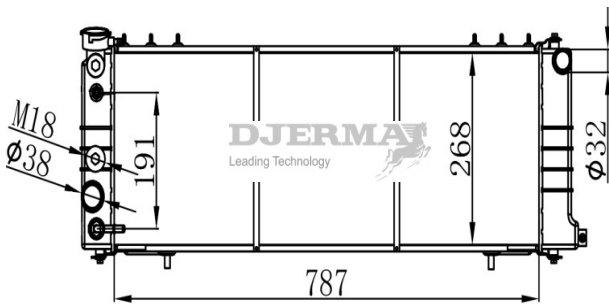

RA-10184

CORE SIZE : 770*408*32 DPI : 2312
 TANK SIZE : 59.9/59.9*433 NISSENS : 61004
 CONN SIZE : 40 OIL COOLER : NONE
 OEM : 4809238AC / 4809238AD

ILLUSTRATION

RA-10XXX

RA-10186A

CORE SIZE : 787*268*26 DPI : 1193
 TANK SIZE : 70/70*285.5 NISSENS : 60988
 CONN SIZE : 32/38 OIL COOLER : 191
 OEM : 52079682AE / 52004917/52003370;520035