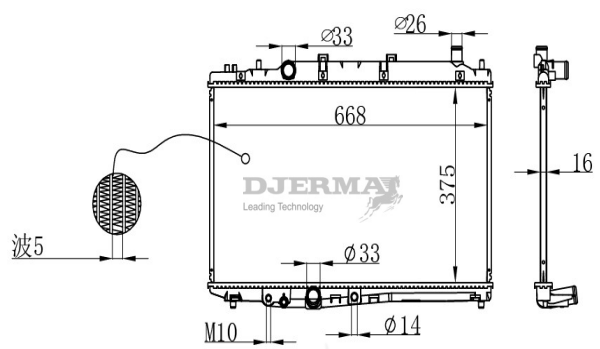

ILLUSTRATION

RA-11XXX

RA-11035

CORE SIZE : 375*668*16 DPI :
 TANK SIZE : 32/40*694 NISSENS :
 CONN SIZE : 33/33 OIL COOLER :
 OEM :

RA-11035-S

CORE SIZE : 375*668*16 DPI :
 TANK SIZE : 32/40*694 NISSENS :
 CONN SIZE : 33/33 OIL COOLER :
 OEM :