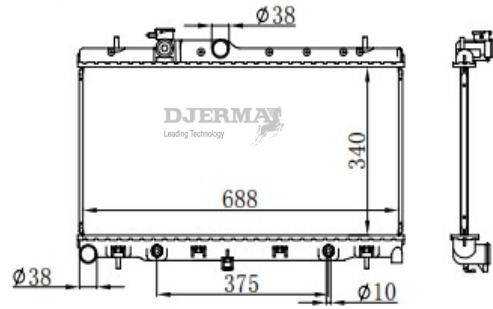

ILLUSTRATION

RA-19XXX

RA-19120A

CORE SIZE : 350*688*26 DPI : 13460
 TANK SIZE : 44/44*713 NISSENS :
 CONN SIZE : 28/40 OIL COOLER :375
 OEM :45111-AL05A

RA-19121A

CORE SIZE : 340*688*26 DPI : 2331
 TANK SIZE : 47/57*713 NISSENS :
 CONN SIZE : 38/38 OIL COOLER :375
 OEM :45111-AE00A/AE01A