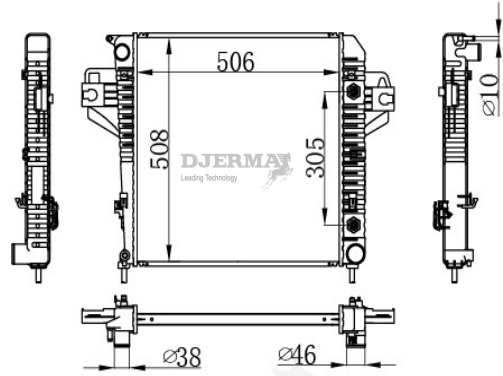

RA-00178A

CORE SIZE : 506*508*26   DPI : 2481
TANK SIZE : 61/61*529.5   NISSENS : 61017
CONN SIZE : 38/46   OIL COOLER : 305
OEM : 52079728AB / 52079729AC