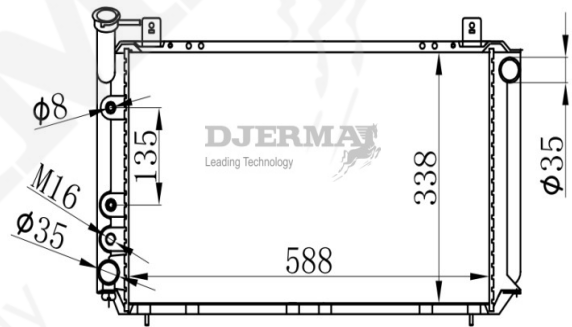

RA-07120A

CORE SIZE : 588*338*30   DPI : 213
TANK SIZE : 52/52*364   NISSENS :
CONN SIZE : 35   OIL COOLER : 135
OEM : 2146054A00