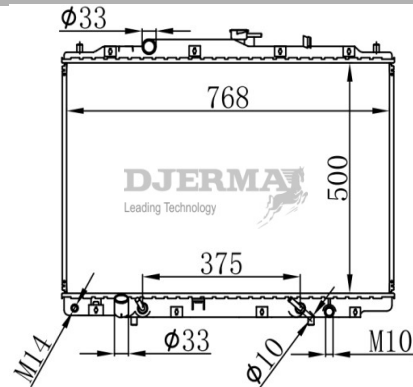

RA-11142A

CORE SIZE : 500*768*26   DPI : 2740
TANK SIZE : 48/48*793   NISSENS : 69476
CONN SIZE : 33   OIL COOLER : 375
OEM : 19010RDJA51 / 19010RGKA51