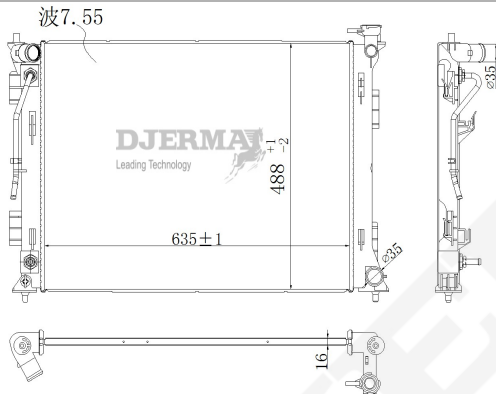

RA-03017A

CORE SIZE : 635*488*16   DPI : 13603
TANK SIZE : 46.5/46.5*490.5 NISSENS : 675053
CONN SIZE : 35/35   OIL COOLER : 370
OEM : 25310-C3100