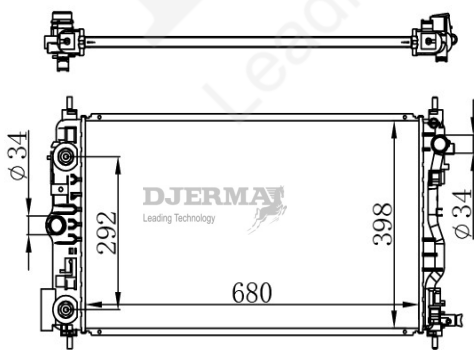

RA-00257A

CORE SIZE :680*398*26   DPI : 13246
TANK SIZE : 48/48*408   NISSENS :
CONN SIZE : 34/34   OIL COOLER : 292
OEM : 13267665/666