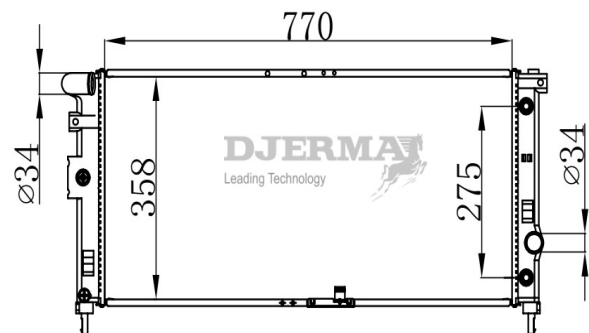

RA-00118A

CORE SIZE : 770*358*16   DPI : 2881
TANK SIZE : 62/62*373.5   NISSENS : NONE
CONN SIZE : 34   OIL COOLER : 275
OEM : 15211586 / 15892121