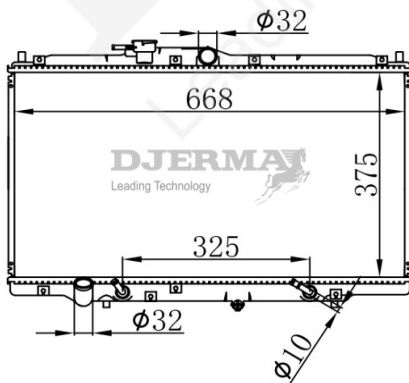

RA-11103A

CORE SIZE : 375*668*16   DPI : 1776
TANK SIZE : 33/47*700   NISSENS :
CONN SIZE : 32   OIL COOLER : 325
OEM : 19010POGA51 / 19010P8AA51