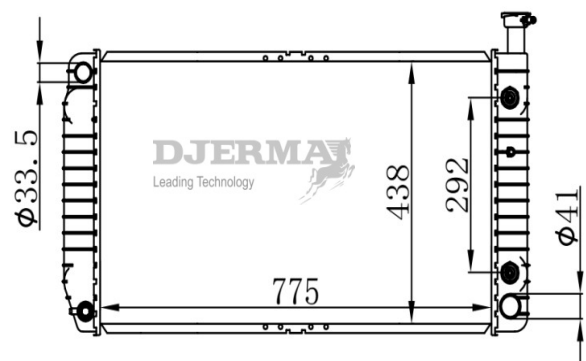

RA-00158A

CORE SIZE : 775*438*32   DPI : 2044
TANK SIZE : 58/58*472   NISSENS :
CONN SIZE : 33.5/41   OIL COOLER : 292
OEM : 15762438 / 52475988