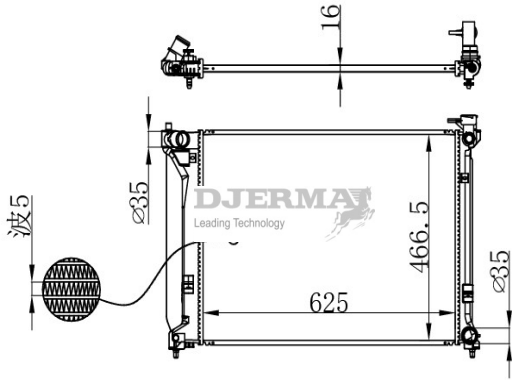

RA-03141-S

CORE SIZE : 625*466.5*16   DPI : 13457
TANK SIZE : 31.5/40*483   NISSENS :
CONN SIZE : 35/35   OIL COOLER :
OEM :