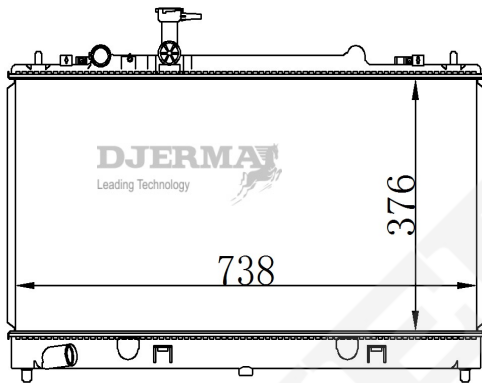

RA-02002

CORE SIZE : 376*738*16   DPI :
TANK SIZE : 47/47*758   NISSENS : 62464A
CONN SIZE : 31   OIL COOLER : NONE
OEM : L327-15-200