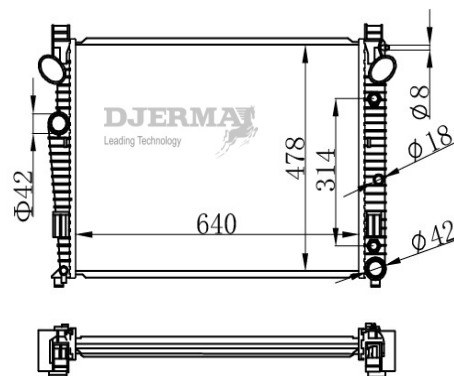

RA-08150

CORE SIZE : 690*418*26 DPI :
 TANK SIZE :42/42*443.5 NISSENS :
 CONN SIZE :38.5/38.5 OIL COOLER :
 OEM : A4485010000

RA-08151A-Q

CORE SIZE : 640*478*36 DPI :
 TANK SIZE :65.7/65.7*497.5 NISSENS :62771A
 CONN SIZE :42/42 OIL COOLER : 314
 OEM : 2205000103/003