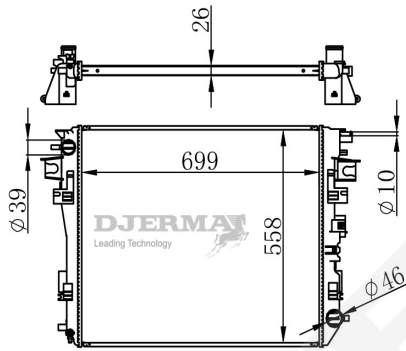

RA-10200

CORE SIZE : 699*558*26   DPI : 13493
TANK SIZE : 44/44*578   NISSENS :
CONN SIZE : 39/46   OIL COOLER :
OEM : 68232724AB