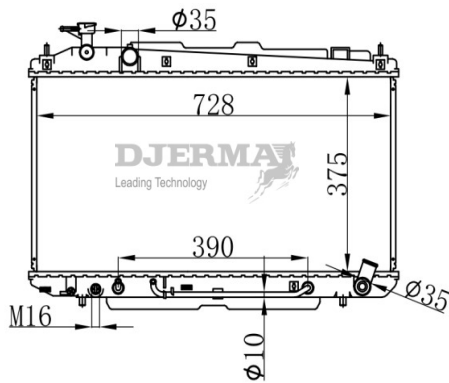

RA-12139A

CORE SIZE : 350*698*26 DPI : 2292
 TANK SIZE : 49/49*720 NISSENS : 64761
 CONN SIZE : 31 OIL COOLER : 400
 OEM : 164007A111 / 164007A112

ILLUSTRATION

RA-12XXX

RA-12140A

CORE SIZE : 375*728*22 DPI : 2403
 TANK SIZE : 40/40*760 NISSENS : 64644A
 CONN SIZE : 35 OIL COOLER : 390
 OEM : 1640028190 / 1640028130