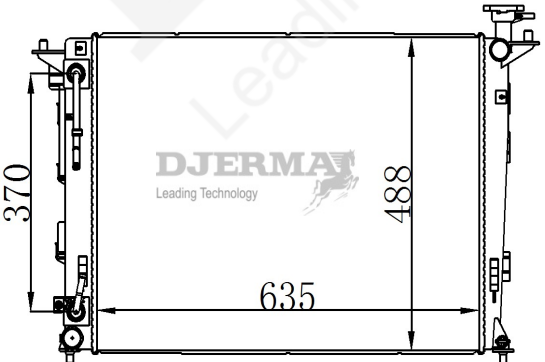

RA-03013A

CORE SIZE : 635*488*15   DPI :
TANK SIZE :   NISSENS :
CONN SIZE :   OIL COOLER : 370
OEM : 25310-2Z100