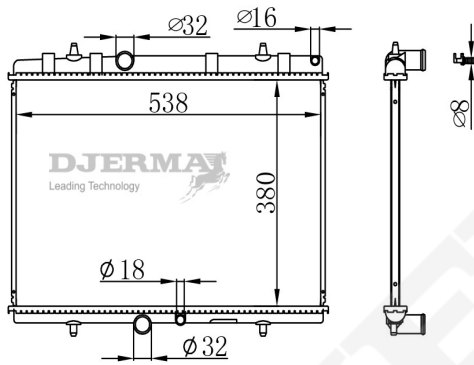

RA-18008

CORE SIZE :
 TANK SIZE :
 CONN SIZE :
 OEM :

DPI :
 NISSENS :
 OIL COOLER :

CORE SIZE :
 TANK SIZE :
 CONN SIZE :
 OEM :

DPI :
 NISSENS :
 OIL COOLER :

RA-18009

CORE SIZE : 380*538*26
 TANK SIZE : 42.5/42.5*563
 CONN SIZE : 32/32
 OEM : 1330.G8