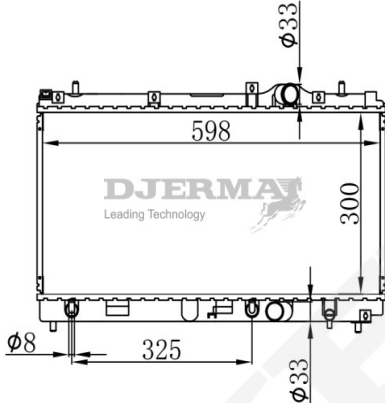

RA-10133A

CORE SIZE : 300*598*16   DPI : 1548
TANK SIZE : 41/50*628   NISSENS : 61012
CONN SIZE : 33   OIL COOLER : 325
OEM : 4740097