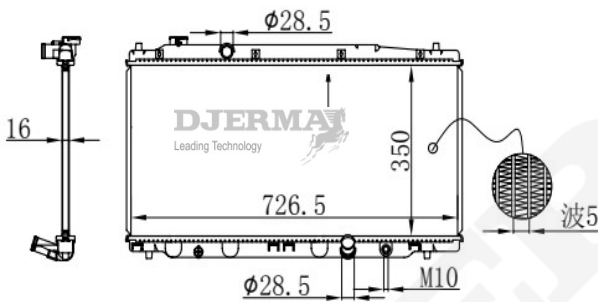

RA-11185-S

CORE SIZE : 350*726.5*16   DPI : 13416
TANK SIZE : 33.7/39.2*743.8   NISSENS : 68150
CONN SIZE : 28.5/28.5   OIL COOLER :
OEM : 19010-RB0-004