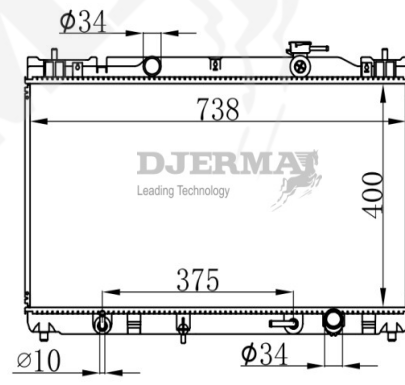

RA-12112A

CORE SIZE : 400*738*26   DPI : 2436
TANK SIZE : 48/48*756   NISSENS : 646351
CONN SIZE : 34   OIL COOLER : 375
OEM : 1640028270 / 164000H130