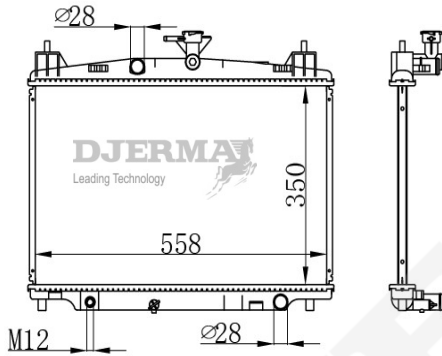

RA-02133

CORE SIZE : 350*558*16   DPI : 13233
TANK SIZE : 48/48*581   NISSENS :
CONN SIZE : 28/28   OIL COOLER :
OEM : ZYE9-15-200