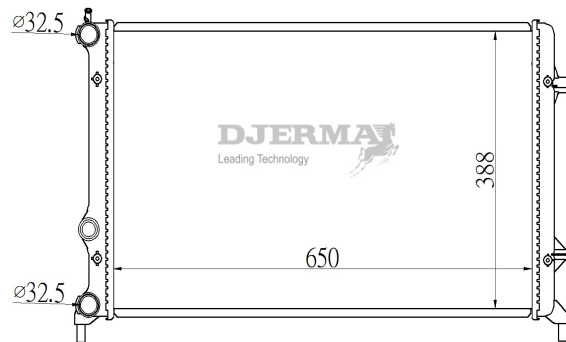

RA-04010

CORE SIZE : 650*388*24   DPI : 13215
TANK SIZE : 42/42*415   NISSENS :
CONN SIZE : 35.5   OIL COOLER : NONE
OEM : 180121251A