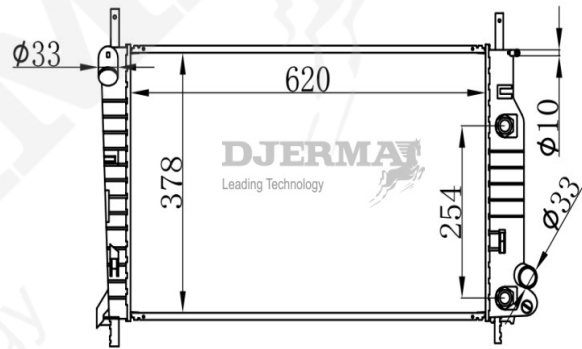

RA-01142A

CORE SIZE : 620*378*26   DPI : 1718
TANK SIZE : 63/72*405   NISSENS : 62105
CONN SIZE : 33   OIL COOLER : 254
OEM : 1038608