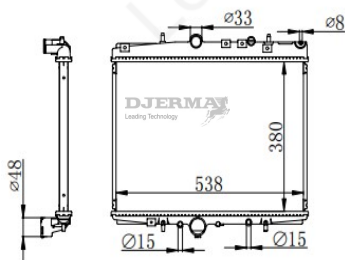

RA-18105

CORE SIZE : 380*538*26   DPI :
TANK SIZE : 43/43*463   NISSENS :
CONN SIZE : 33/33   OIL COOLER :
OEM :