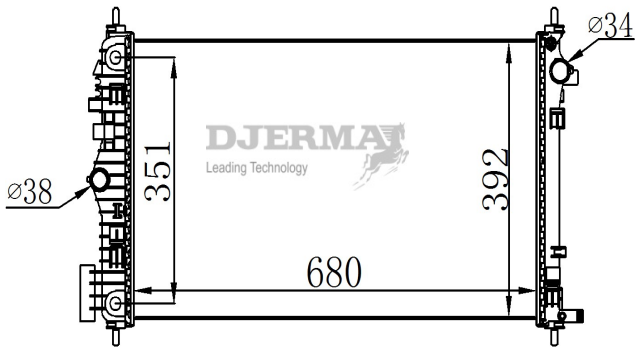

ILLUSTRATION

RA-00XXX

RA-00011A

CORE SIZE : 680*392*26   DPI : 13217/13417
TANK SIZE : 42/42*418.5   NISSENS : 630713
CONN SIZE : 38/34   OIL COOLER : 351
OEM : 13241722/13241729