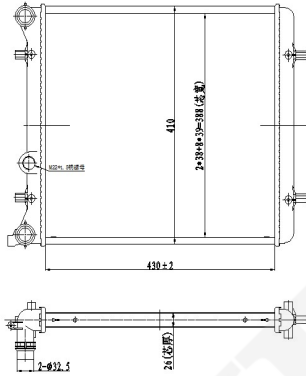

RA-04118

CORE SIZE : 430*388*26   DPI :
TANK SIZE : 42.5/42.5*415.5   NISSENS :
CONN SIZE : 32/32   OIL COOLER :
OEM :