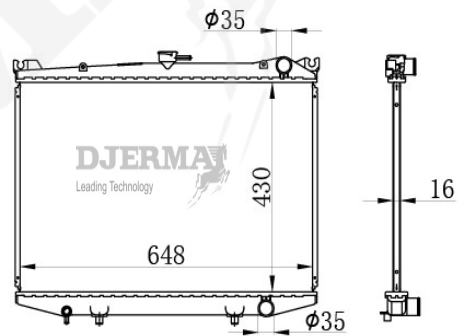

RA-07115-K

CORE SIZE : 430*648*16   DPI : 223
TANK SIZE : 36/46*669   NISSENS :
CONN SIZE : 35   OIL COOLER :
OEM : 21450-01G10 /09G11