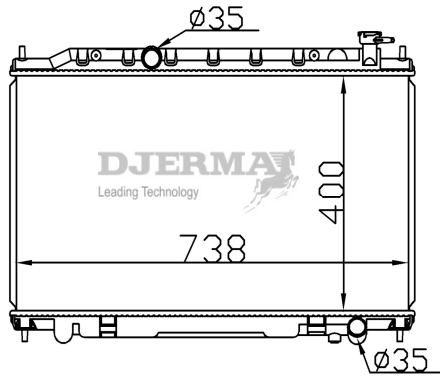

RA-07007A

CORE SIZE : 360*688*16 DPI :
 TANK SIZE : 47/47*713 NISSENS :
 CONN SIZE : 35 OIL COOLER : 300
 OEM : 21460-4J600

ILLUSTRATION

RA-07XXX

RA-07008

CORE SIZE : 400*738*16 DPI :
 TANK SIZE : 47/47*758 NISSENS :
 CONN SIZE : 35 OIL COOLER : NONE
 OEM : 21460-9Y000