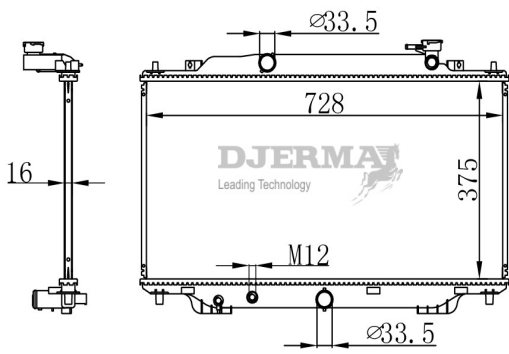

ILLUSTRATION

RA-02XXX

RA-02137

CORE SIZE : 375*728*16   DPI : 13404
TANK SIZE : 34/34*751   NISSENS :
CONN SIZE : 33/33   OIL COOLER :
OEM :DE18-15-20Y