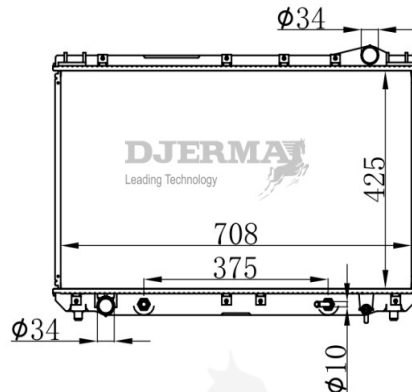

ILLUSTRATION

RA-12XXX

RA-12102A

CORE SIZE : 577*636*32 DPI : 1998
 TANK SIZE : 53/53*664 NISSENS : 647551
 CONN SIZE : 34.5 OIL COOLER : 375
 OEM : 1640075180 / 1640075190

RA-12104A

CORE SIZE : 425*708*26 DPI : 1746
 TANK SIZE : 48/48*735 NISSENS : 647531
 CONN SIZE : 34 OIL COOLER : 375
 OEM : 164000A010 / 164000A020