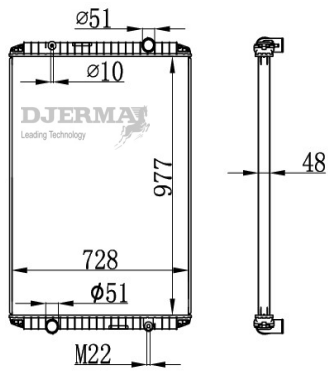

RA-19132 (卡车)

CORE SIZE : 977*728*48   DPI :
TANK SIZE : 70/70*748.5   NISSENS : 637750
CONN SIZE : 51/51   OIL COOLER :
OEM : 5010315369