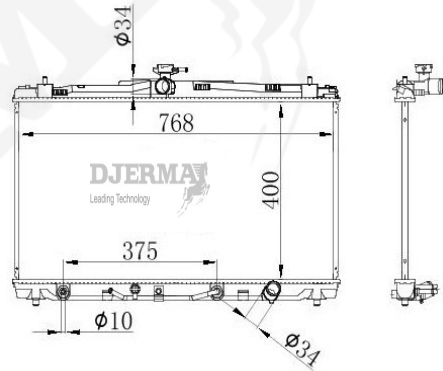

RA-12011A-N

CORE SIZE : 400*768*26   DPI :
TANK SIZE :   NISSENS : 646906
CONN SIZE : 34/34   OIL COOLER : NONE
OEM : 164000P360