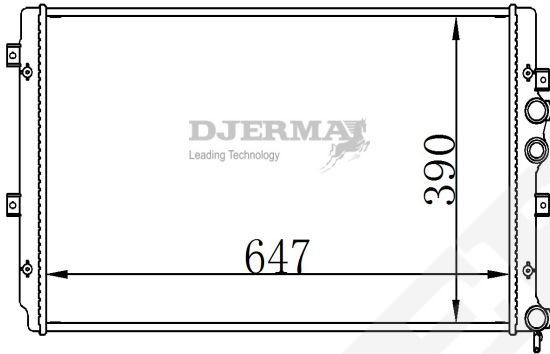

RA-04013

CORE SIZE : 647*390*24   DPI :
TANK SIZE : 42.5/42.5*415   NISSENS :
CONN SIZE : 32.5   OIL COOLER : NONE
OEM : 180 121 251 B