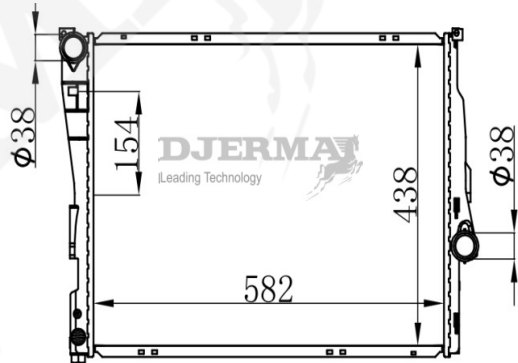

RA-05104

CORE SIZE : 582*438*32   DPI : 2635
TANK SIZE : 47.5/47.5*467.5   NISSENS : 60782A
CONN SIZE : 38   OIL COOLER : NONE
OEM : 17119071518 / 9071518