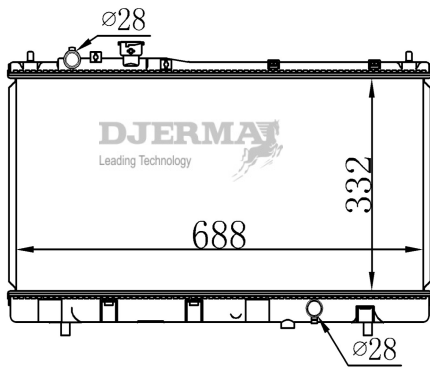

RA-02003A

CORE SIZE : 357*688*16 DPI :
 TANK SIZE : 47/47*713 NISSENS :
 CONN SIZE : OIL COOLER : 350
 OEM : FF86-15-200G

ILLUSTRATION

RA-02XXX

RA-02004

CORE SIZE : 332*688*16 DPI :
 TANK SIZE : 47/47*758 NISSENS :
 CONN SIZE : 28 OIL COOLER : NONE
 OEM : FP87-15-200A