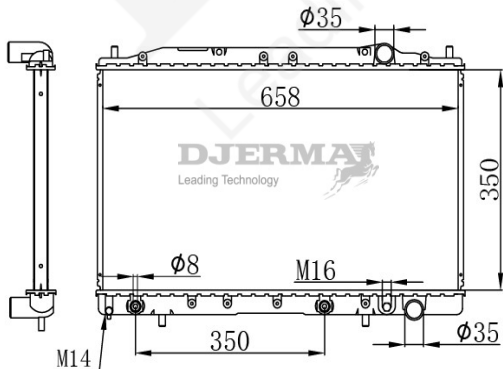

RA-10202A

CORE SIZE : 350*658*26   DPI : 1145
TANK SIZE : 50/50*686   NISSENS : 62865
CONN SIZE : 35/35   OIL COOLER : 350
OEM : MB538506/07