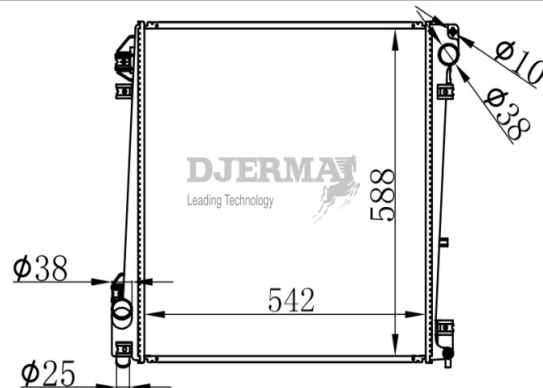

RA-01132

CORE SIZE : 542*588*32   DPI : 2342
TANK SIZE : 57/57*608   NISSENS : 66854
CONN SIZE : 38   OIL COOLER : NONE
OEM : 1L2H8005DC