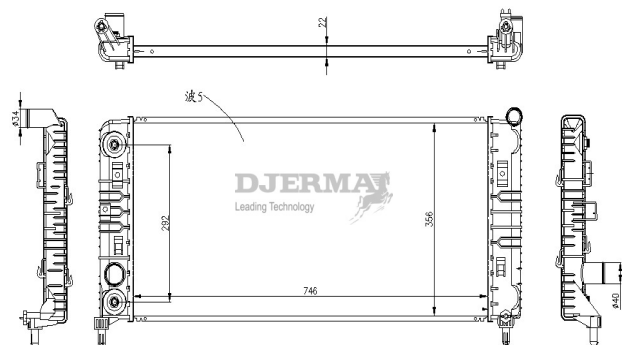

RA-00250

RA-00252A-S

CORE SIZE :   DPI : 13326
TANK SIZE :   NISSENS :
CONN SIZE :   OIL COOLER : 292
OEM :