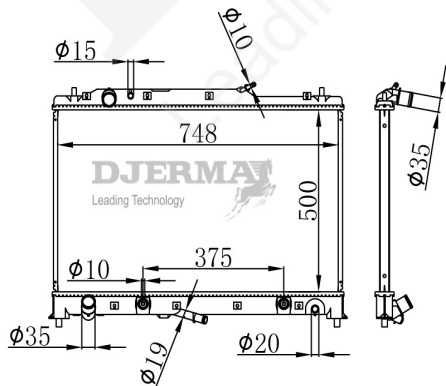

RA-02141A

CORE SIZE : 500*748*22   DPI : 2986
TANK SIZE : 48/48*774   NISSENS :
CONN SIZE : 35/35   OIL COOLER : 375
OEM :CY0315200F