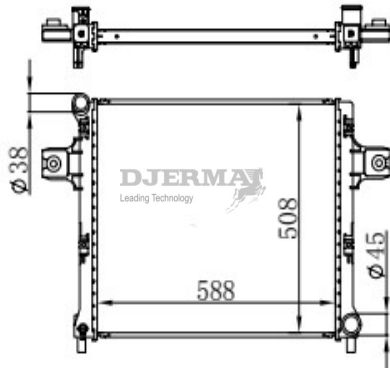

RA-10155

CORE SIZE : 588*508*26   DPI : 13181
TANK SIZE : 60/60*535   NISSENS : 61022
CONN SIZE : 38/38   OIL COOLER : 350
OEM : 55116858AA