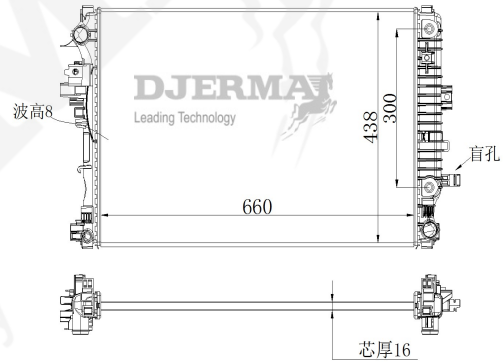

RA-00035A

CORE SIZE : 660*438*16   DPI :
TANK SIZE : 48/48*445   NISSENS :
CONN SIZE : 34/34   OIL COOLER : 300
OEM : 92281269