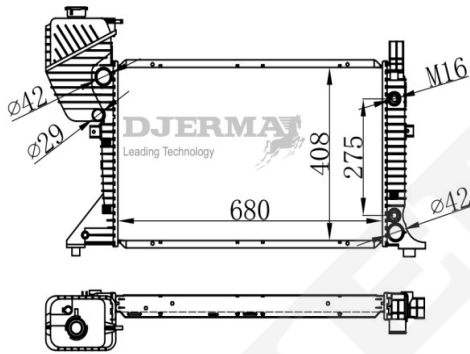

RA-08119A

CORE SIZE : 680*408*32/40   DPI : 2796
TANK SIZE : 61/61*433.8   NISSENS :62597A
CONN SIZE : 42/42   OIL COOLER : 275
OEM : 9015003800