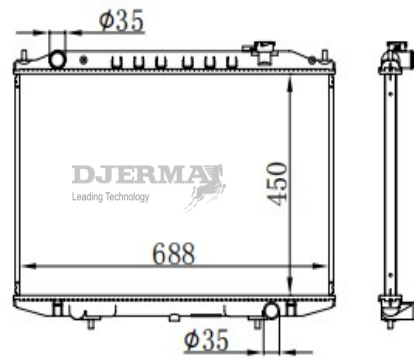

RA-07197

CORE SIZE : 450*688*26   DPI :
TANK SIZE :47/47*713   NISSENS :
CONN SIZE : 35/35   OIL COOLER :
OEM : 21410-2ZW0A