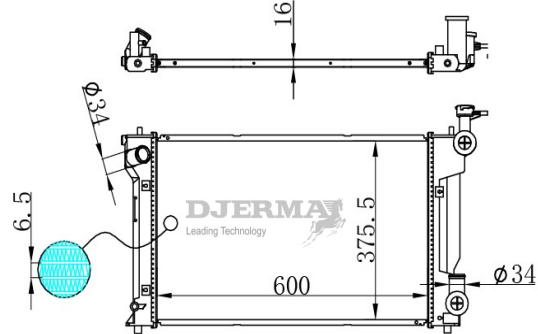

RA-12034-S

CORE SIZE : 600*375.5*16   DPI :
TANK SIZE : 33/40*400   NISSENS :
CONN SIZE : 34/34   OIL COOLER :
OEM : 16400-0T030