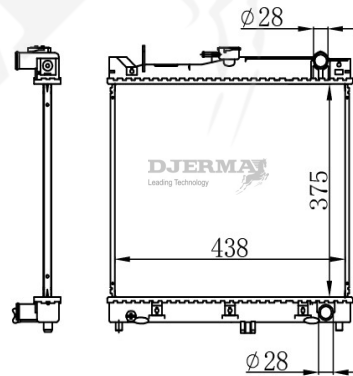

CORE SIZE :375*438*26   DPI :
TANK SIZE : 47.5/47.5*467.5 NISSENS : 64165
CONN SIZE : 28/28   OIL COOLER :
OEM : 17700-78E20