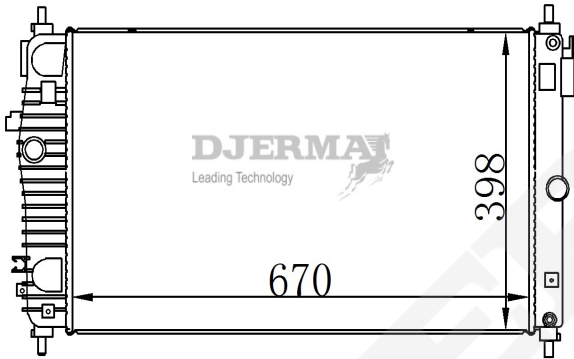

RA-00030

CORE SIZE : 670*398*16   DPI :
TANK SIZE : 41.5/41.5*404   NISSENS :
CONN SIZE : 34/34   OIL COOLER : NONE
OEM : 26209145