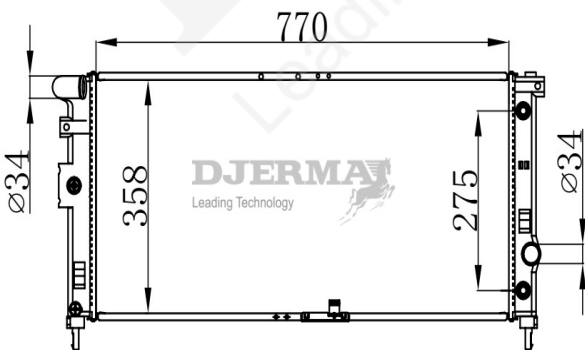

RA-00175A

CORE SIZE : 770*358*26   DPI : 2881
TANK SIZE : 62/62*373.5   NISSENS :
CONN SIZE : 34   OIL COOLER : 275
OEM : 15211586