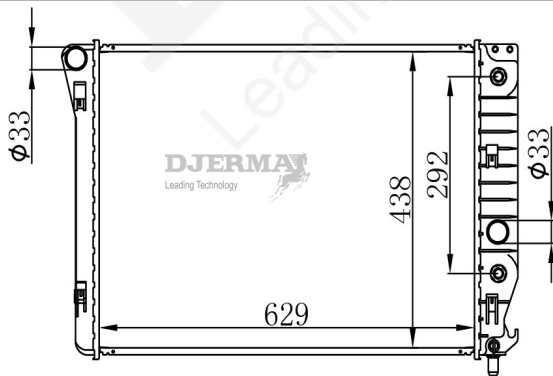

RA-00263A

CORE SIZE :629*438*26   DPI : 1885
TANK SIZE : 58/58*472   NISSENS :
CONN SIZE : 33   OIL COOLER : 292
OEM : 52470606;52474697