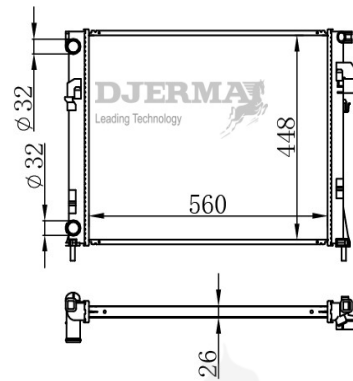

RA-19133

CORE SIZE : 560*448*26   DPI :
TANK SIZE : 44/44*471   NISSENS : 63025A
CONN SIZE : 32/32   OIL COOLER :
OEM : 21400-00QAS