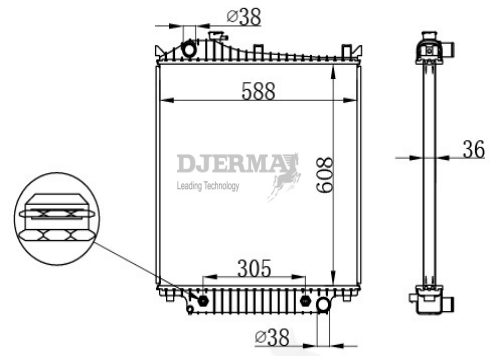

ILLUSTRATION

RA-01XXX

RA-01133A

CORE SIZE : 608*588*32 DPI : 2816
 TANK SIZE : 76.5/76.5*598.5 NISSENS :
 CONN SIZE : 38 OIL COOLER : 305
 OEM : 6L2Z8005AA / 6L2Z8005AB

RA-01134A

CORE SIZE : 608*588*32 DPI : 2952
 TANK SIZE : 76.5/76.5*598.5 NISSENS :
 CONN SIZE : 38.5 OIL COOLER : 305
 OEM : 8L2Z8005A