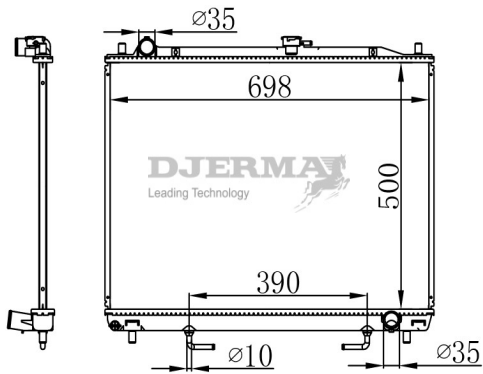

ILLUSTRATION

RA-10XXX

RA-10204A

CORE SIZE : 500*698*26 DPI : 2752-PA26/2468-P
 TANK SIZE : 40/48*717 NISSENS : 628959
 CONN SIZE : 35/35 OIL COOLER : 390
 OEM : MB890951

RA-10205

CORE SIZE : 400*658*26 DPI :
 TANK SIZE : 48/48*678 NISSENS : 62864
 CONN SIZE : 35/35 OIL COOLER :
 OEM : MB906092