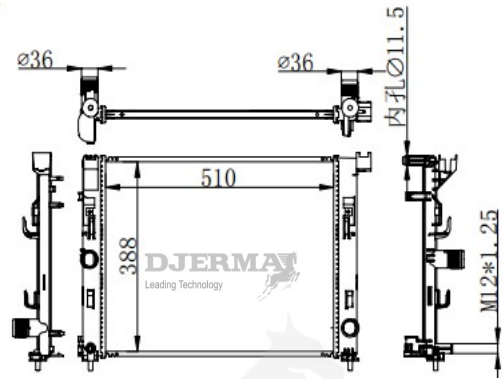

RA-07199

CORE SIZE : 510*388*16   DPI :
TANK SIZE : 31.5/31.5*411   NISSENS :
CONN SIZE : 36/36   OIL COOLER :
OEM : 21410-6CT0B-B009/21410-6LA00