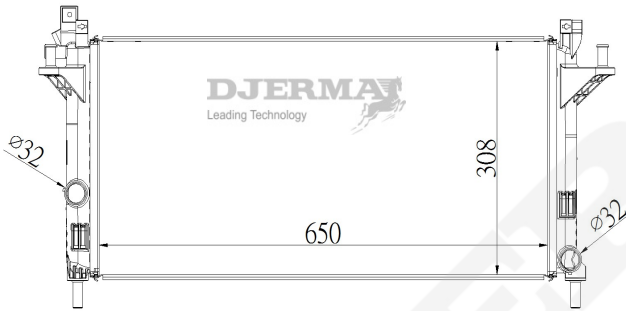

RA-16007

CORE SIZE : 308*650*26   DPI :
TANK SIZE : 41.5/41.5*310   NISSENS :
CONN SIZE : 32   OIL COOLER : NONE
OEM :