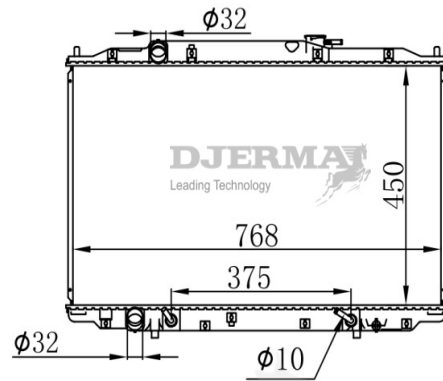

ILLUSTRATION

RA-11XXX

RA-11131A

CORE SIZE : 450*768*16 DPI : 2270
 TANK SIZE : 33/48*793 NISSENS :
 CONN SIZE : 32 OIL COOLER : NONE
 OEM : 19010P8FA51

RA-11132A

CORE SIZE : 450*768*26 DPI : 2806
 TANK SIZE : 48/48*795 NISSENS : 69477
 CONN SIZE : 32 OIL COOLER : 375
 OEM : 19010RGLA51