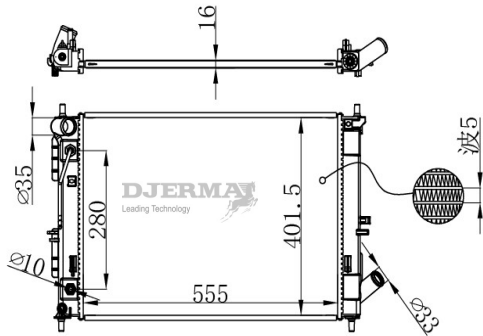

RA-03150A-S

CORE SIZE : 555*401.5*16   DPI : 13412
TANK SIZE : 46.5/46.5*408   NISSENS :
CONN SIZE : 33   OIL COOLER : 280
OEM :