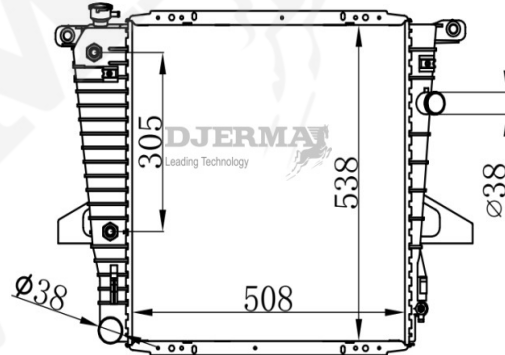

RA-01130A

CORE SIZE : 508*538*58   DPI : 1728
TANK SIZE : 76.5/76.5*547.8   NISSENS : 62061
CONN SIZE : 38   OIL COOLER : 305
OEM : F57H8005NB / F5TZ8005D