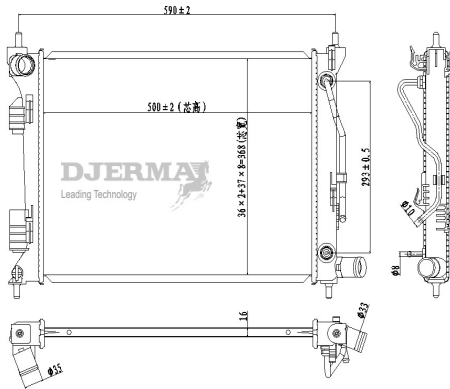

RA-03019A

CORE SIZE : 640*466*18 DPI :
 TANK SIZE : 46.5/46.5*473 NISSENS :
 CONN SIZE : 35/35 OIL COOLER : 292
 OEM : 25310-2E850

ILLUSTRATION

RA-03XXX

RA-03025A

CORE SIZE : 500*368*16 DPI :
 TANK SIZE: 46.5/46.5*393 NISSENS :
 CONN SIZE:35/33 OIL COOLER : 292
 OEM :