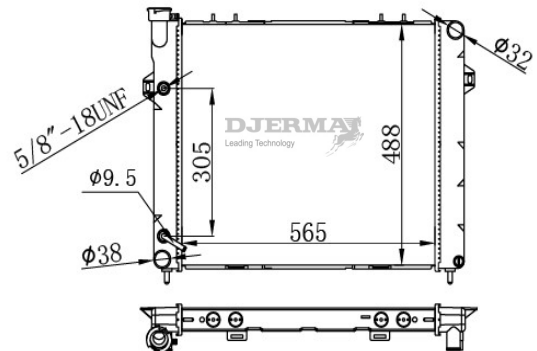

RA-10211A

CORE SIZE : 565*488*32   DPI : 1396-PA32
TANK SIZE : 58/58*519   NISSENS : 609891
CONN SIZE : 38/32   OIL COOLER : 305
OEM : 52005172