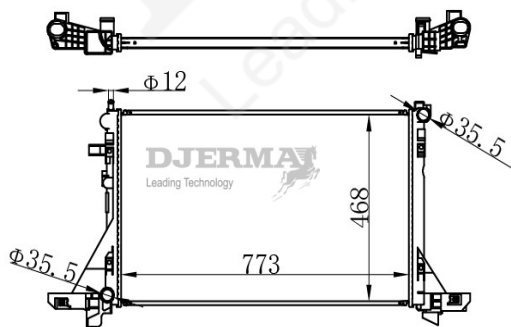

RA-19136

CORE SIZE : 773*468*26   DPI :
TANK SIZE : 42/42*493.5   NISSENS : 630733
CONN SIZE : 35.5/35.5   OIL COOLER :
OEM : 214107295R/4419452