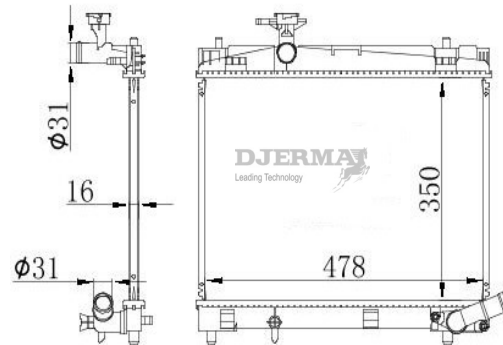

RA-12316

CORE SIZE :350*478*16   DPI :
TANK SIZE :33/33*506   NISSENS : 646868
CONN SIZE : 31/31   OIL COOLER :
OEM : 16400-47090/0Y060/