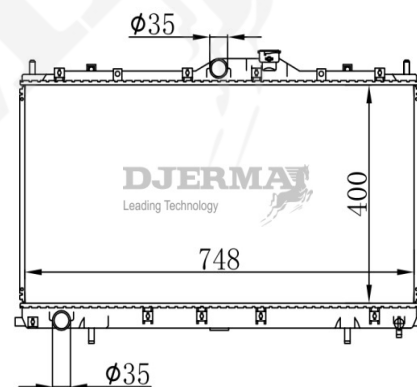

RA-10152

CORE SIZE : 400*748*16   DPI : 2722
TANK SIZE : 48/48*774   NISSENS :
CONN SIZE : 35   OIL COOLER : NONE
OEM : MN156886 / 1350A377