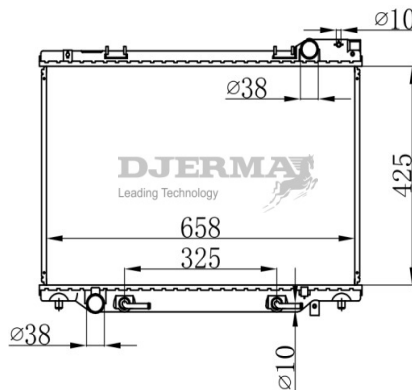

RA-12133A

CORE SIZE : 425*658*32 DPI : 1155
 TANK SIZE : 50/50*688 NISSENS : 647451
 CONN SIZE : 38 OIL COOLER : 325
 OEM : 1640064680 / 1640076061

ILLUSTRATION

RA-12XXX

RA-12134

CORE SIZE : 600*348*16 DPI : 2758
 TANK SIZE : 22/22*363 NISSENS :
 CONN SIZE : 32 OIL COOLER : NONE
 OEM : 1604121280 / 1604121281