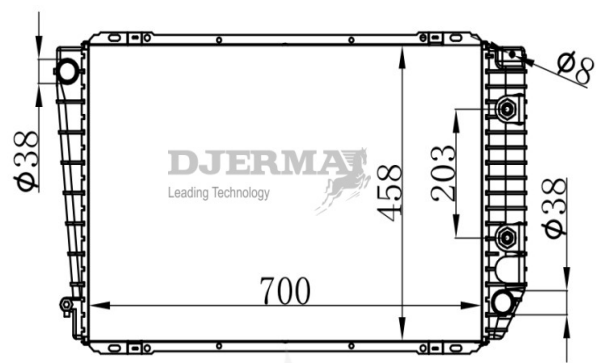

ILLUSTRATION

RA-01XXX

RA-01109A

CORE SIZE : 620*388*26 DPI : 1719
 TANK SIZE : 76/76*770 NISSENS :
 CONN SIZE : 33 OIL COOLER : 254
 OEM : F5RZ8005AB / YS2Z8005DA

RA-01110A

CORE SIZE : 700*458*26 DPI : 1279
 TANK SIZE : 47/77*470 NISSENS : 62031A
 CONN SIZE : 38 OIL COOLER : 203
 OEM : F1VY8005C