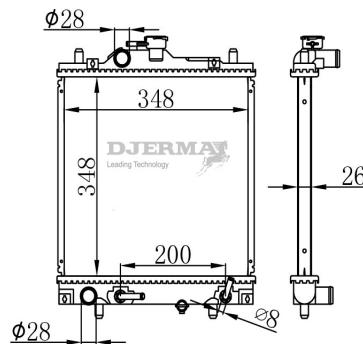

RA-13106A

CORE SIZE : 348*347*26   DPI : 1732
TANK SIZE : 48/48*372   NISSENS :
CONN SIZE : 28/28   OIL COOLER : 200
OEM : 9113911/1770050G00