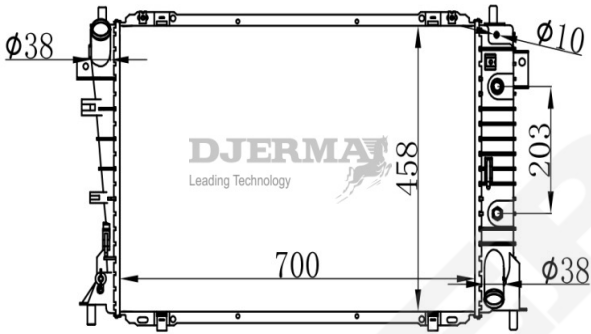

RA-01111A

CORE SIZE : 700*458*26   DPI : 1737
TANK SIZE : 47/76*470   NISSENS :
CONN SIZE : 38   OIL COOLER : 203
OEM : F5VH8005AB / F5VH8005AC/F5VH8005CA;