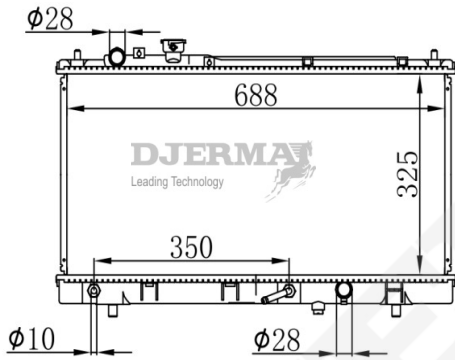

RA-02127A

CORE SIZE : 325*688*26   DPI : 2446
TANK SIZE : 47/47*713   NISSENS : 69463
CONN SIZE : 28   OIL COOLER : 350
OEM : FS7P15200A / FS7P15200B