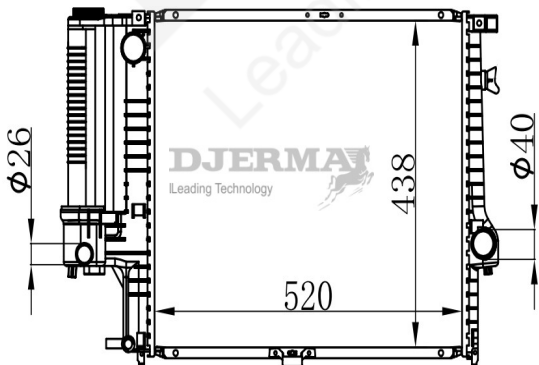

RA-05105

CORE SIZE : 520*438*32   DPI : 978
TANK SIZE : 61/61*457   NISSENS : 60615A
CONN SIZE : 40   OIL COOLER : NONE
OEM : 1737757 / 1737758