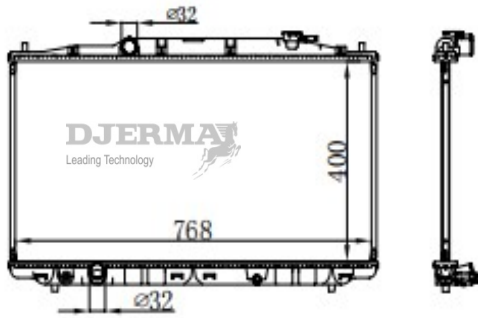

ILLUSTRATION

RA-11XXX

RA-11183

CORE SIZE : 400*768*26   DPI : 13421
TANK SIZE : 48/48*794   NISSENS :
CONN SIZE : 32/32   OIL COOLER :
OEM : 19010-R9P-A51