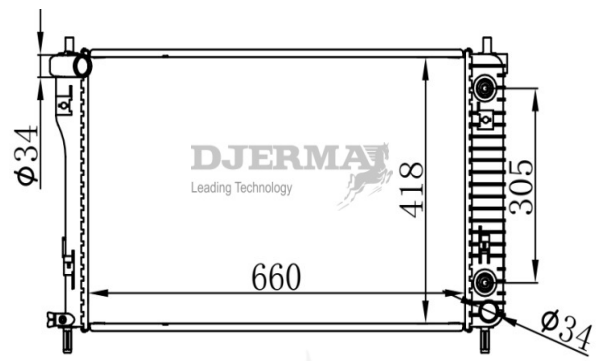

RA-00154A

CORE SIZE : 660*418*26   DPI : 2879
TANK SIZE : 61/61*434   NISSENS :
CONN SIZE : 34   OIL COOLER : 305
OEM : 15781369