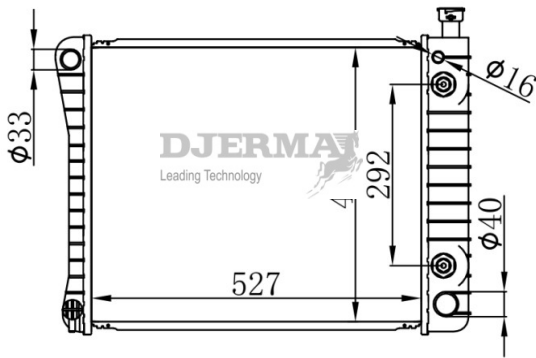

ILLUSTRATION

RA-00XXX

RA-00141A

CORE SIZE : 527*438*26   DPI : 434
TANK SIZE : 58/58*472   NISSENS : 60938
CONN SIZE : 33/40   OIL COOLER : 292
OEM : 3058769 / 3058770 / 3058771