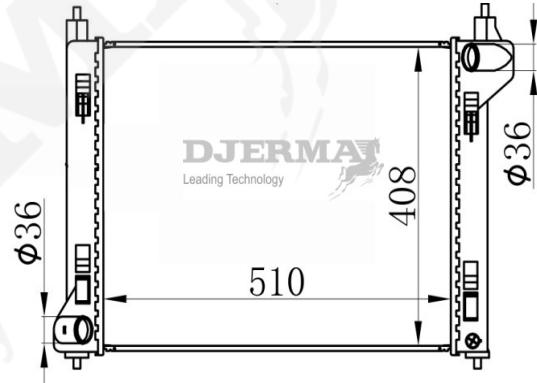

RA-07010

CORE SIZE : 510*408*16 DPI : 13365
 TANK SIZE: 46.5/46.5*430 NISSENS :
 CONN SIZE : 35/35 OIL COOLER : NONE
 OEM : 21410-3SH0A

RA-07011A

CORE SIZE : 380*598*16 DPI :
 TANK SIZE: 36/47*625 NISSENS :
 CONN SIZE 35/35 OIL COOLER : 200
 OEM : 21460-ED500