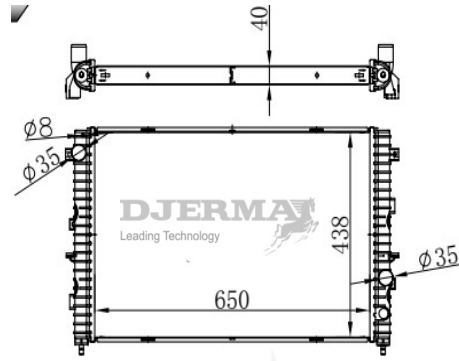

RA-15102

CORE SIZE : 650*438*40   DPI : 2930
TANK SIZE : 64/64*453   NISSENS : 64313A
CONN SIZE : 35/35   OIL COOLER :
OEM : 107260/107950