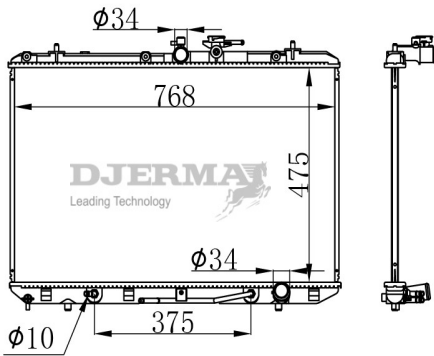

RA-12126A

CORE SIZE : 350*478*16 DPI : 2305
 TANK SIZE : 40/40*505 NISSENS : 64799
 CONN SIZE : 31 OIL COOLER : 225
 OEM : 1640021070 / 1640021080

ILLUSTRATION

RA-12XXX

RA-12128A

CORE SIZE : 475*768*26 DPI : 13024
 TANK SIZE : 48/48*792 NISSENS :
 CONN SIZE : 34/34 OIL COOLER : 375
 OEM : 1604131550