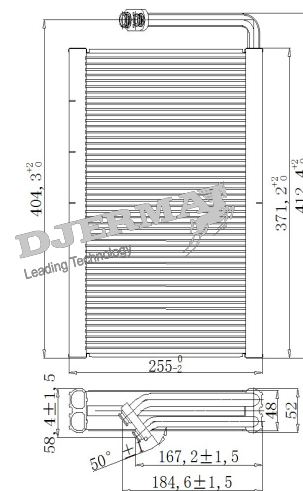

ZPF-028

SIZE: 255*404.3*48