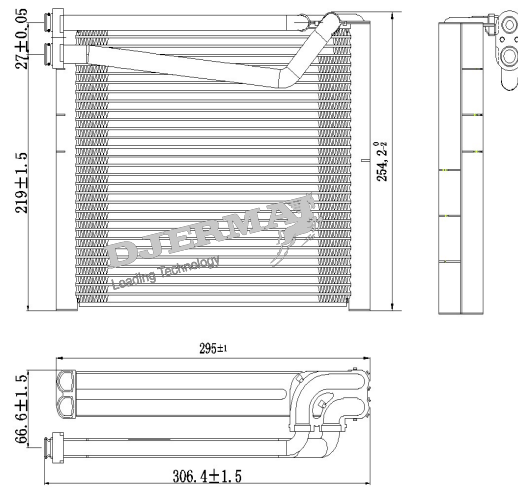

本地化研发、生产及质量管控。现代化、专业化的生产设备，专业的测试设备，实现严格的质量控制

The advanced producing and testing equipment delivers premium quality.

EVAPORATOR COMPONENTS

ZPB-096

SIZE : 235 * 248.7 * 38

DESCRIPTION

1 Liquid Collection tube	集液管
2 Fin	散热带
3 Tube	扁管
4 Side bracket	边板
5 Inlet tube	进液管
6 Outlet tube	出液管
7 Pressing plate	压板
8 Partition	隔板
9 Plug	堵盖

ZPA-033

SIZE: 285*210*38

ZPA-035

SIZE: 285*210*38

ZPA-037

SIZE: 295*246*38

ZPA-039

SIZE: 274*208*38

ZPA-041

SIZE: 274*208*38

ZPA-043A

SIZE: 195*304.5*38

ZPA-045

SIZE: 190*234*38

ZPA-047

SIZE: 225*138*38