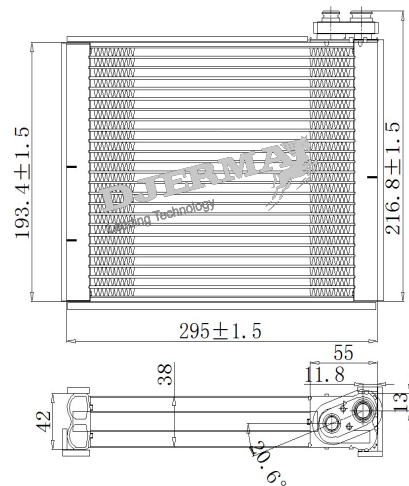

ZPAD-003

SIZE: 290*249*38

ZPAD-004

SIZE: 285*129*38

ZPAD-011

SIZE: 235*250.4*38

ZPAD-012

SIZE: 295*193.5*38