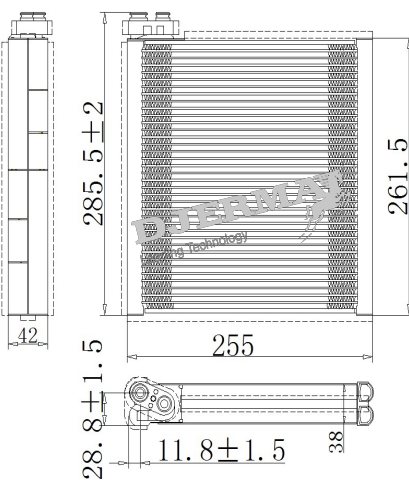

本地化研发、生产及质量管控。现代化、专业化的生产设备，专业的测试设备，实现严格的质量控制

The advanced producing and testing equipment delivers premium quality.

EVAPORATOR COMPONENTS

ZPB-096

SIZE : 235 * 248.7 * 38

DESCRIPTION

1 Liquid Collection tube	集液管
2 Fin	散热带
3 Tube	扁管
4 Side bracket	边板
5 Inlet tube	进液管
6 Outlet tube	出液管
7 Pressing plate	压板
8 Partition	隔板
9 Plug	堵盖

ZPA-001A

SIZE: 265*275*38

ZPA-002A

SIZE: 295*298*38

ZPA-003

SIZE: 274*208*38

ZPA-004A

SIZE: 275*210*38

ZPA-005B

SIZE: 255*261.5*38

ZPA-006

SIZE: 245*314*38

ILLUSTRATION

ZPA

ZPA-007

SIZE: 275*275*38