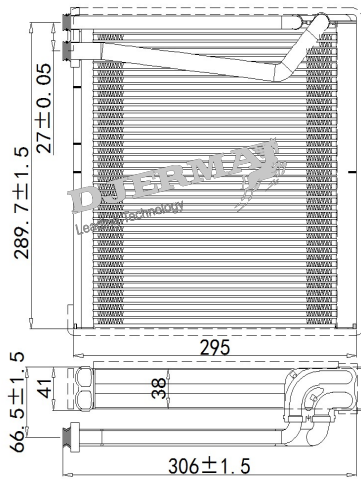

ZPB-226

SIZE: 185*235*38

ZPB-227

SIZE: 668*128.2*38

ZPB-228

SIZE: 186*212*38

ZPB-229

SIZE: 285*235*38

ZPB-230

SIZE: 277*266*38

ZPB-231

SIZE: 225*236.5*38

ZPB-232

SIZE: 245*182.5*38

ZPB-233

SIZE: 195*297.7*38

ZPB-234

SIZE: 835*168.9*38

ZPB-235

SIZE: 375*168*38

ZPB-236

SIZE: 862*128.2*38

ZPB-237

SIZE: 200*236.7*38

ZPC-002

SIZE: 295*290*38

ZPC-003

SIZE: 185*235*38

ZPC-004A

SIZE: 275*210*38

ZPC-005A

SIZE: 255*263*38