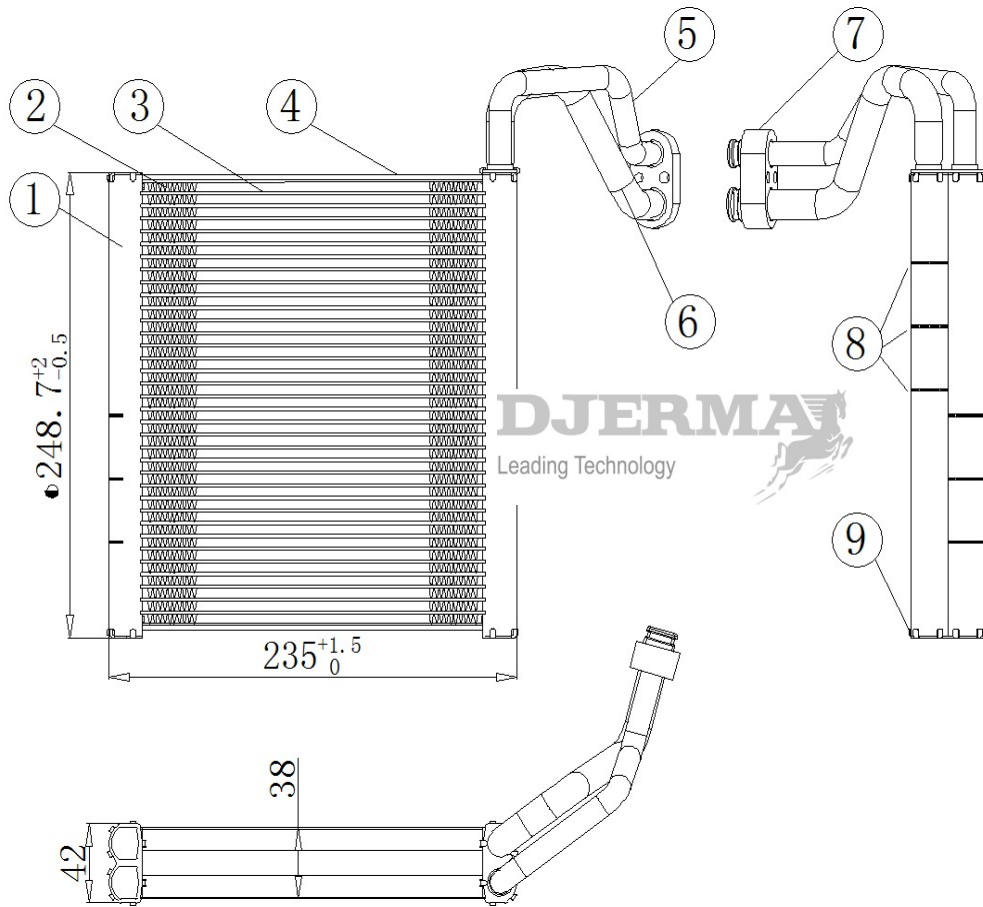

本地化研发、生产及质量管控。现代化、专业化的生产设备，专业的测试设备，实现严格的质量控制

The advanced producing and testing equipment delivers premium quality.

EVAPORATOR COMPONENTS

ZPB-096

SIZE : 235 * 248.7 * 38

DESCRIPTION

1 Liquid Collection tube	集液管
2 Fin	散热带
3 Tube	扁管
4 Side bracket	边板
5 Inlet tube	进液管
6 Outlet tube	出液管
7 Pressing plate	压板
8 Partition	隔板
9 Plug	堵盖