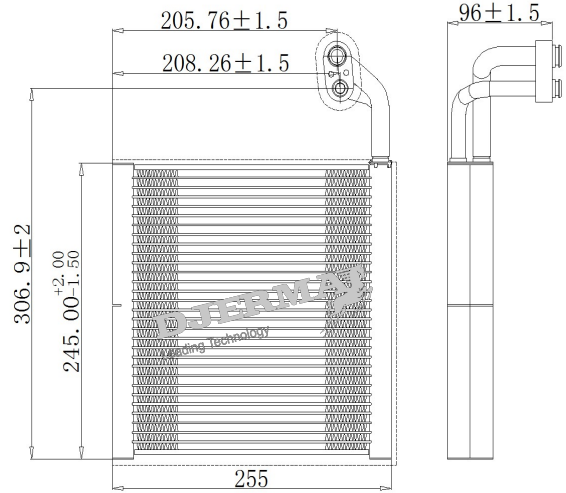

本地化研发、生产及质量管控。现代化、专业化的生产设备，专业的测试设备，实现严格的质量控制

The advanced producing and testing equipment delivers premium quality.

EVAPORATOR COMPONENTS

ZPB-096

SIZE : 235 * 248.7 * 38

DESCRIPTION

1 Liquid Collection tube	集液管
2 Fin	散热带
3 Tube	扁管
4 Side bracket	边板
5 Inlet tube	进液管
6 Outlet tube	出液管
7 Pressing plate	压板
8 Partition	隔板
9 Plug	堵盖

ZPA-005B

SIZE: 255*261.5*38

ZPA-006

SIZE: 245*314*38

ILLUSTRATION

ZPA

ZPA-007

SIZE: 275*275*38

ZPA-008A

SIZE: 195*298*38

ZPA-009

SIZE: 265*248*38

ZPA-010

SIZE: 255*245*38

ZPA-011A

SIZE: 255*288.5*38

ZPA-012A

SIZE: 225*288.5*38

ILLUSTRATION

ZPA

ZPA-013A

SIZE: 195*298*38

ZPA-014A

SIZE: 285*236*38