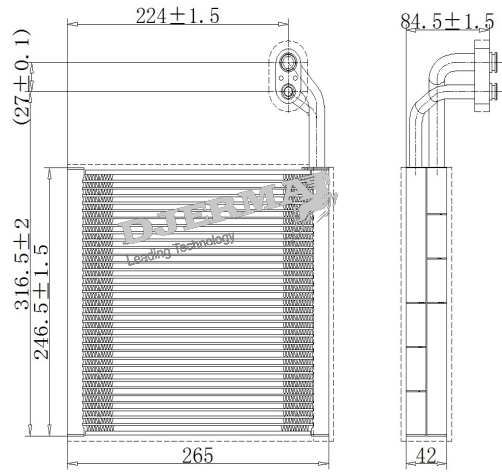

本地化研发、生产及质量管控。现代化、专业化的生产设备，专业的测试设备，实现严格的质量控制

The advanced producing and testing equipment delivers premium quality.

EVAPORATOR COMPONENTS

ZPB-096

SIZE : 235 * 248.7 * 38

DESCRIPTION

1 Liquid Collection tube	集液管
2 Fin	散热带
3 Tube	扁管
4 Side bracket	边板
5 Inlet tube	进液管
6 Outlet tube	出液管
7 Pressing plate	压板
8 Partition	隔板
9 Plug	堵盖

ZPA-015A

SIZE: 225*275*38

ZPA-016

SIZE: 255*242*38

ZPA-017

SIZE: 255*280*38

ZPA-018

SIZE: 255*288.5*38

ILLUSTRATION

ZPA

ZPA-020A

SIZE: 225*223*38

ZPA-021

SIZE: 265*246.5*38

ZPA-022A

SIZE: 225*209*38

ZPA-022C

SIZE: 225*209*38

ZPA-023

SIZE: 255*298*38

ZPA-024

SIZE: 275*139.5*38

ILLUSTRATION

ZPA