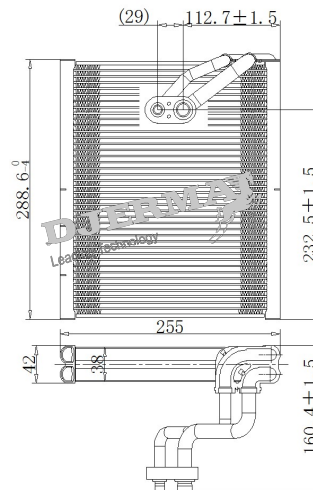

本地化研发、生产及质量管控。现代化、专业化的生产设备，专业的测试设备，实现严格的质量控制

The advanced producing and testing equipment delivers premium quality.

EVAPORATOR COMPONENTS

ZPB-096

SIZE : 235 * 248.7 * 38

DESCRIPTION

1 Liquid Collection tube	集液管
2 Fin	散热带
3 Tube	扁管
4 Side bracket	边板
5 Inlet tube	进液管
6 Outlet tube	出液管
7 Pressing plate	压板
8 Partition	隔板
9 Plug	堵盖

ZPA-005B

SIZE: 255*261.5*38

ZPA-006

SIZE: 245*314*38

ILLUSTRATION

ZPA

ZPA-007

SIZE: 275*275*38

ZPA-008A

SIZE: 195*298*38

ZPA-009

SIZE: 265*248*38

ZPA-010

SIZE: 255*245*38

ZPA-011A

SIZE: 255*288.5*38

ZPA-012A

SIZE: 225*288.5*38

ILLUSTRATION

ZPA

ZPA-013A

SIZE: 195*298*38

ZPA-014A

SIZE: 285*236*38