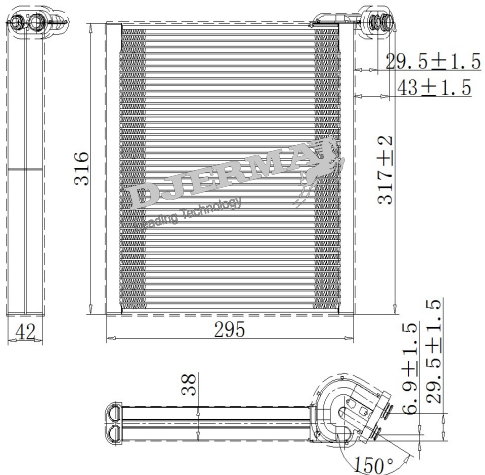

本地化研发、生产及质量管控。现代化、专业化的生产设备，专业的测试设备，实现严格的质量控制

The advanced producing and testing equipment delivers premium quality.

EVAPORATOR COMPONENTS

ZPB-096

SIZE : 235 * 248.7 * 38

DESCRIPTION

1 Liquid Collection tube	集液管
2 Fin	散热带
3 Tube	扁管
4 Side bracket	边板
5 Inlet tube	进液管
6 Outlet tube	出液管
7 Pressing plate	压板
8 Partition	隔板
9 Plug	堵盖

ZPA-079

SIZE: 215*139.5*38

ILLUSTRATION

ZPA

ZPA-081

SIZE: 255*270*38

ZPA-083

SIZE: 235*208*38

ZPA-085

SIZE: 225*245*38

ZPA-087

SIZE: 205*139.5*38

ZPA-091

SIZE: 295*316*38

ZPA-093

SIZE: 245*275*38

ILLUSTRATION

ZPA

ZPA-095

SIZE: 235*275*38

ZPA-097A

SIZE: 200*296*38

ZPA-099

SIZE: 225*139.4*38