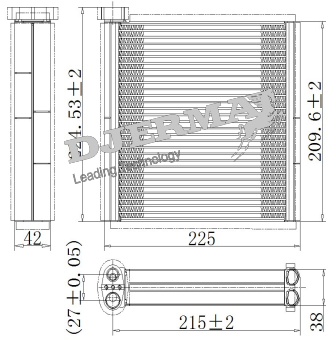

本地化研发、生产及质量管控。现代化、专业化的生产设备，专业的测试设备，实现严格的质量控制

The advanced producing and testing equipment delivers premium quality.

EVAPORATOR COMPONENTS

ZPB-096

SIZE : 235 * 248.7 * 38

DESCRIPTION

1 Liquid Collection tube	集液管
2 Fin	散热带
3 Tube	扁管
4 Side bracket	边板
5 Inlet tube	进液管
6 Outlet tube	出液管
7 Pressing plate	压板
8 Partition	隔板
9 Plug	堵盖

ZPA-015A

SIZE: 225*275*38

ZPA-016

SIZE: 255*242*38

ZPA-017

SIZE: 255*280*38

ZPA-018

SIZE: 255*288.5*38

ILLUSTRATION

ZPA

ZPA-020A

SIZE: 225*223*38

ZPA-021

SIZE: 265*246.5*38

ZPA-022A

SIZE: 225*209*38

ZPA-022C

SIZE: 225*209*38

ZPA-023

SIZE: 255*298*38

ZPA-024

SIZE: 275*139.5*38

ILLUSTRATION

ZPA