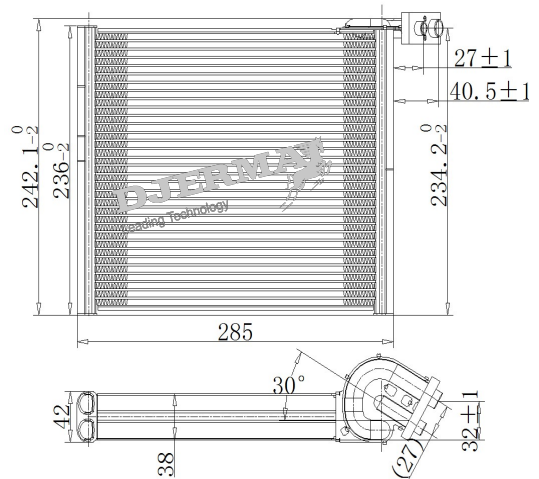

ILLUSTRATION

ZPA

ZPA-025

SIZE: 235*255*38

ZPA-026

SIZE: 275*298*38

ZPA-027A

SIZE: 295*275*38

ZPA-028

SIZE: 245*304.5*38

ZPA-029

SIZE: 295*129*38

ZPA-030

SIZE: 285*236*38