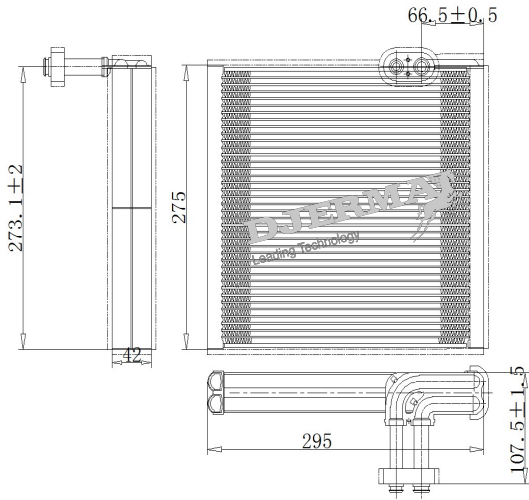

本地化研发、生产及质量管控。现代化、专业化的生产设备，专业的测试设备，实现严格的质量控制

The advanced producing and testing equipment delivers premium quality.

EVAPORATOR COMPONENTS

ZPB-096

SIZE : 235 * 248.7 * 38

DESCRIPTION

1 Liquid Collection tube	集液管
2 Fin	散热带
3 Tube	扁管
4 Side bracket	边板
5 Inlet tube	进液管
6 Outlet tube	出液管
7 Pressing plate	压板
8 Partition	隔板
9 Plug	堵盖

ZPA-022C

SIZE: 225*209*38

ZPA-023

SIZE: 255*298*38

ZPA-024

SIZE: 275*139.5*38

ILLUSTRATION

ZPA

ZPA-025

SIZE: 235*255*38

ZPA-026

SIZE: 275*298*38

ZPA-027A

SIZE: 295*275*38

ZPA-028

SIZE: 245*304.5*38

ZPA-029

SIZE: 295*129*38

ZPA-030

SIZE: 285*236*38

ILLUSTRATION

ZPA

ZPA-032

SIZE: 190*248*38