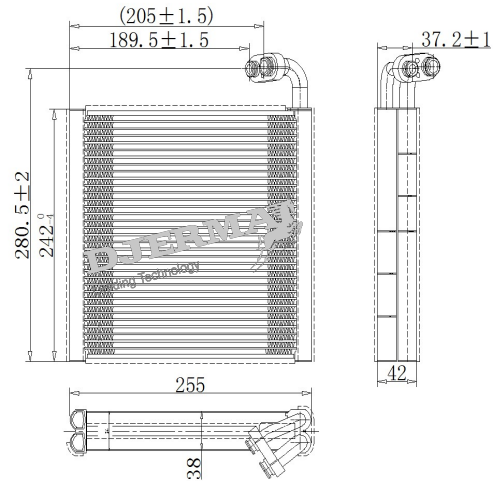

本地化研发、生产及质量管控。现代化、专业化的生产设备，专业的测试设备，实现严格的质量控制

The advanced producing and testing equipment delivers premium quality.

EVAPORATOR COMPONENTS

ZPB-096

SIZE : 235 * 248.7 * 38

DESCRIPTION

1 Liquid Collection tube	集液管
2 Fin	散热带
3 Tube	扁管
4 Side bracket	边板
5 Inlet tube	进液管
6 Outlet tube	出液管
7 Pressing plate	压板
8 Partition	隔板
9 Plug	堵盖

ZPA-008A

SIZE: 195*298*38

ZPA-009

SIZE: 265*248*38

ZPA-010

SIZE: 255*245*38

ZPA-011A

SIZE: 255*288.5*38

ZPA-012A

SIZE: 225*288.5*38

ILLUSTRATION

ZPA

ZPA-013A

SIZE: 195*298*38

ZPA-014A

SIZE: 285*236*38

ZPA-015A

SIZE: 225*275*38

ZPA-016

SIZE: 255*242*38

ZPA-017

SIZE: 255*280*38

ZPA-018

SIZE: 255*288.5*38