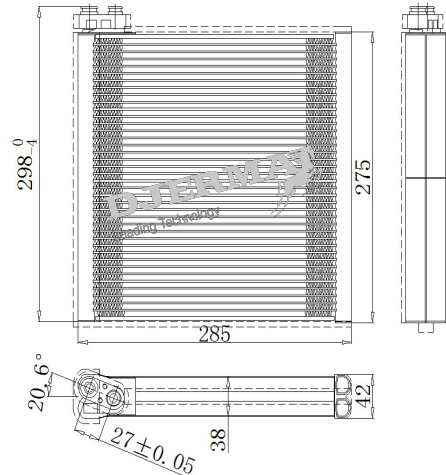

本地化研发、生产及质量管控。现代化、专业化的生产设备，专业的测试设备，实现严格的质量控制

The advanced producing and testing equipment delivers premium quality.

EVAPORATOR COMPONENTS

ZPB-096

SIZE : 235 * 248.7 * 38

DESCRIPTION

1 Liquid Collection tube	集液管
2 Fin	散热带
3 Tube	扁管
4 Side bracket	边板
5 Inlet tube	进液管
6 Outlet tube	出液管
7 Pressing plate	压板
8 Partition	隔板
9 Plug	堵盖

ZPA-049

SIZE: 235*255*38

ZPA-051

SIZE: 255*304.5*38

ZPA-053

SIZE: 250*275*38

ILLUSTRATION

ZPA

ZPA-057

SIZE: 200*304.5*38

ZPA-059

SIZE: 235*302.6*38

ZPA-061

SIZE: 255*252.4*38

ZPA-063

SIZE: 200*304.5*38

ZPA-065

SIZE: 295*155.5*38

ZPA-067

SIZE: 285*275*38

ILLUSTRATION

ZPA

ZPA-069

SIZE: 222*223*38