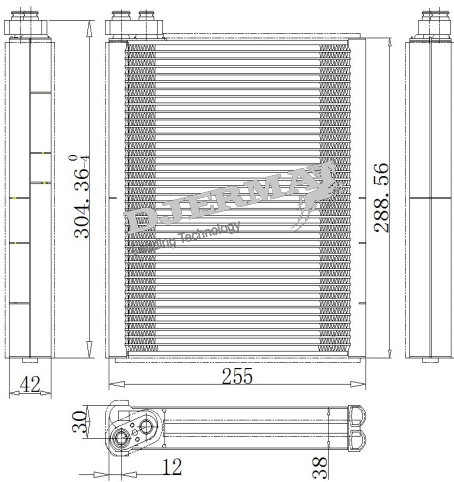

本地化研发、生产及质量管控。现代化、专业化的生产设备，专业的测试设备，实现严格的质量控制

The advanced producing and testing equipment delivers premium quality.

EVAPORATOR COMPONENTS

ZPB-096

SIZE : 235 * 248.7 * 38

DESCRIPTION

1 Liquid Collection tube	集液管
2 Fin	散热带
3 Tube	扁管
4 Side bracket	边板
5 Inlet tube	进液管
6 Outlet tube	出液管
7 Pressing plate	压板
8 Partition	隔板
9 Plug	堵盖

ZPA-008A

SIZE: 195*298*38

ZPA-009

SIZE: 265*248*38

ZPA-010

SIZE: 255*245*38

ZPA-011A

SIZE: 255*288.5*38

ZPA-012A

SIZE: 225*288.5*38

ILLUSTRATION

ZPA

ZPA-013A

SIZE: 195*298*38

ZPA-014A

SIZE: 285*236*38