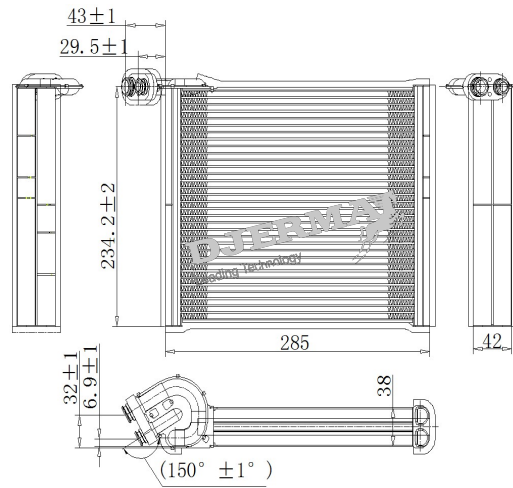

本地化研发、生产及质量管控。现代化、专业化的生产设备，专业的测试设备，实现严格的质量控制

The advanced producing and testing equipment delivers premium quality.

EVAPORATOR COMPONENTS

ZPB-096

SIZE : 235 * 248.7 * 38

DESCRIPTION

1 Liquid Collection tube	集液管
2 Fin	散热带
3 Tube	扁管
4 Side bracket	边板
5 Inlet tube	进液管
6 Outlet tube	出液管
7 Pressing plate	压板
8 Partition	隔板
9 Plug	堵盖

ZPA-012A

SIZE: 225*288.5*38

ILLUSTRATION

ZPA

ZPA-013A

SIZE: 195*298*38

ZPA-014A

SIZE: 285*236*38

ZPA-015A

SIZE: 225*275*38

ZPA-016

SIZE: 255*242*38

ZPA-017

SIZE: 255*280*38

ZPA-018

SIZE: 255*288.5*38