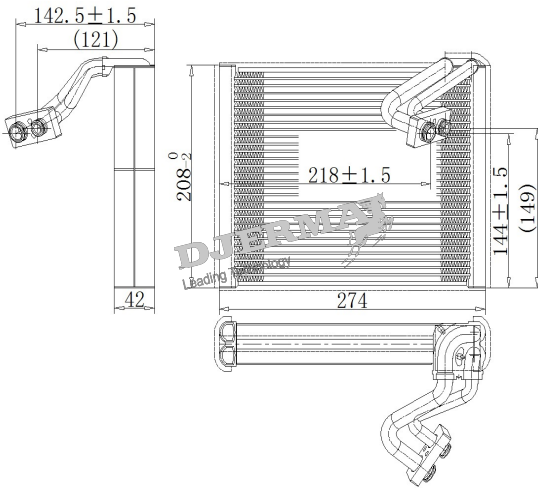

本地化研发、生产及质量管控。现代化、专业化的生产设备，专业的测试设备，实现严格的质量控制

The advanced producing and testing equipment delivers premium quality.

EVAPORATOR COMPONENTS

ZPB-096

SIZE : 235 * 248.7 * 38

DESCRIPTION

1 Liquid Collection tube	集液管
2 Fin	散热带
3 Tube	扁管
4 Side bracket	边板
5 Inlet tube	进液管
6 Outlet tube	出液管
7 Pressing plate	压板
8 Partition	隔板
9 Plug	堵盖

ZPA-001A

SIZE: 265*275*38

ZPA-002A

SIZE: 295*298*38

ZPA-003

SIZE: 274*208*38

ZPA-004A

SIZE: 275*210*38