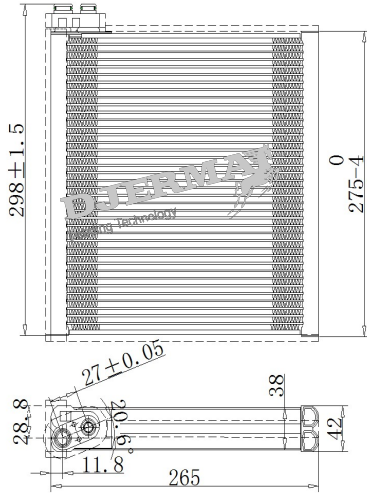

本地化研发、生产及质量管控。现代化、专业化的生产设备，专业的测试设备，实现严格的质量控制

The advanced producing and testing equipment delivers premium quality.

EVAPORATOR COMPONENTS

ZPB-096

SIZE : 235 * 248.7 * 38

DESCRIPTION

1 Liquid Collection tube	集液管
2 Fin	散热带
3 Tube	扁管
4 Side bracket	边板
5 Inlet tube	进液管
6 Outlet tube	出液管
7 Pressing plate	压板
8 Partition	隔板
9 Plug	堵盖

ILLUSTRATION

ZPA ----- P15-P35

ZPAD ----- P36-P37

ZPB ----- P38-P66

ZPC ----- P67-P70

ZPF ----- P71-P75

ILLUSTRATION

ZPA

ZPA-001A

SIZE: 265*275*38

ZPA-002A

SIZE: 295*298*38

ZPA-003

SIZE: 274*208*38

ZPA-004A

SIZE: 275*210*38