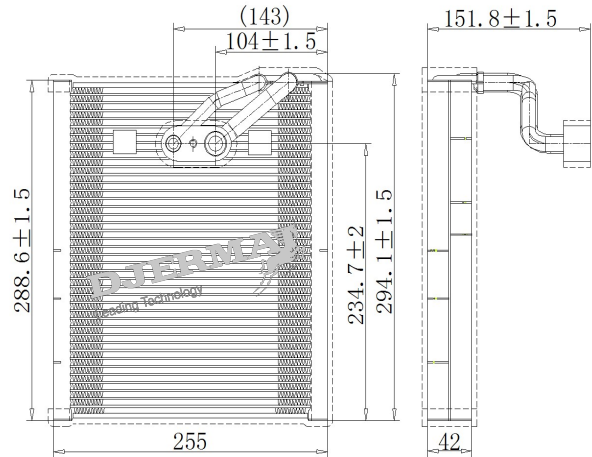

本地化研发、生产及质量管控。现代化、专业化的生产设备，专业的测试设备，实现严格的质量控制

The advanced producing and testing equipment delivers premium quality.

EVAPORATOR COMPONENTS

ZPB-096

SIZE : 235 * 248.7 * 38

DESCRIPTION

1 Liquid Collection tube	集液管
2 Fin	散热带
3 Tube	扁管
4 Side bracket	边板
5 Inlet tube	进液管
6 Outlet tube	出液管
7 Pressing plate	压板
8 Partition	隔板
9 Plug	堵盖

ZPA-012A

SIZE: 225*288.5*38

ILLUSTRATION

ZPA

ZPA-013A

SIZE: 195*298*38

ZPA-014A

SIZE: 285*236*38

ZPA-015A

SIZE: 225*275*38

ZPA-016

SIZE: 255*242*38

ZPA-017

SIZE: 255*280*38

ZPA-018

SIZE: 255*288.5*38

ILLUSTRATION

ZPA

ZPA-020A

SIZE: 225*223*38

ZPA-021

SIZE: 265*246.5*38

ZPA-022A

SIZE: 225*209*38