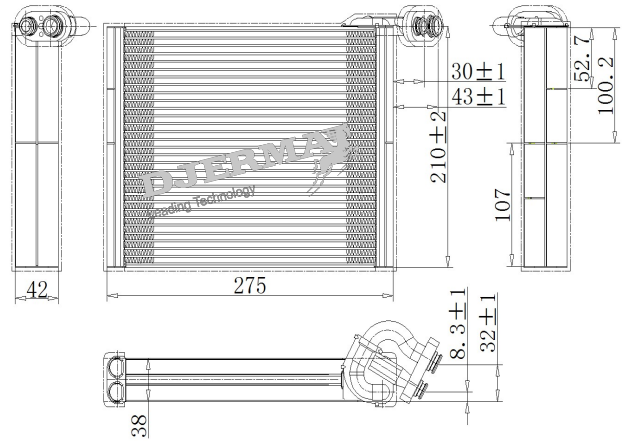

本地化研发、生产及质量管控。现代化、专业化的生产设备，专业的测试设备，实现严格的质量控制

The advanced producing and testing equipment delivers premium quality.

EVAPORATOR COMPONENTS

ZPB-096

SIZE : 235 * 248.7 * 38

DESCRIPTION

1 Liquid Collection tube	集液管
2 Fin	散热带
3 Tube	扁管
4 Side bracket	边板
5 Inlet tube	进液管
6 Outlet tube	出液管
7 Pressing plate	压板
8 Partition	隔板
9 Plug	堵盖

ZPA-001A

SIZE: 265*275*38

ZPA-002A

SIZE: 295*298*38

ZPA-003

SIZE: 274*208*38

ZPA-004A

SIZE: 275*210*38