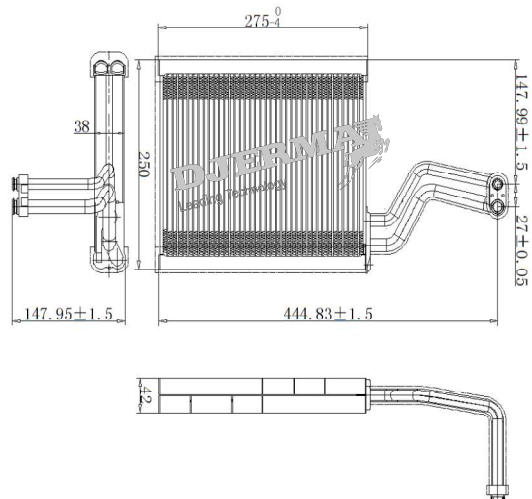

本地化研发、生产及质量管控。现代化、专业化的生产设备，专业的测试设备，实现严格的质量控制

The advanced producing and testing equipment delivers premium quality.

EVAPORATOR COMPONENTS

ZPB-096

SIZE : 235 * 248.7 * 38

DESCRIPTION

1 Liquid Collection tube	集液管
2 Fin	散热带
3 Tube	扁管
4 Side bracket	边板
5 Inlet tube	进液管
6 Outlet tube	出液管
7 Pressing plate	压板
8 Partition	隔板
9 Plug	堵盖

ZPA-049

SIZE: 235*255*38

ZPA-051

SIZE: 255*304.5*38

ZPA-053

SIZE: 250*275*38

ILLUSTRATION

ZPA

ZPA-057

SIZE: 200*304.5*38

ZPA-059

SIZE: 235*302.6*38

ZPA-061

SIZE: 255*252.4*38

ZPA-063

SIZE: 200*304.5*38