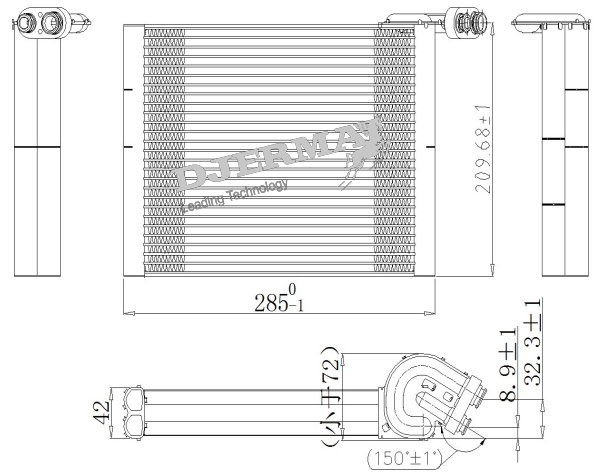

ZPA-033

SIZE: 285*210*38