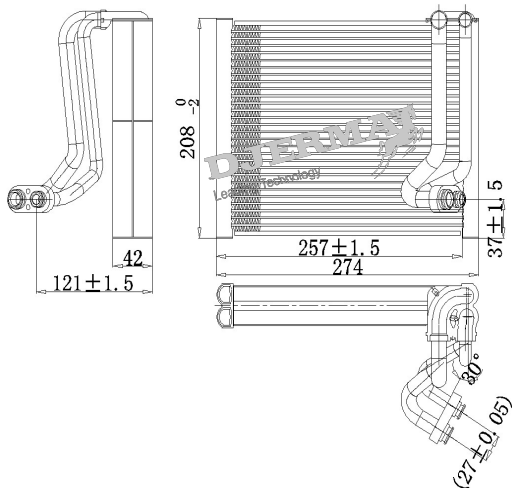

本地化研发、生产及质量管控。现代化、专业化的生产设备，专业的测试设备，实现严格的质量控制

The advanced producing and testing equipment delivers premium quality.

EVAPORATOR COMPONENTS

ZPB-096

SIZE : 235 * 248.7 * 38

DESCRIPTION

1 Liquid Collection tube	集液管
2 Fin	散热带
3 Tube	扁管
4 Side bracket	边板
5 Inlet tube	进液管
6 Outlet tube	出液管
7 Pressing plate	压板
8 Partition	隔板
9 Plug	堵盖

ZPA-033

SIZE: 285*210*38

ZPA-035

SIZE: 285*210*38

ZPA-037

SIZE: 295*246*38

ZPA-039

SIZE: 274*208*38

ZPA-041

SIZE: 274*208*38

ZPA-043A

SIZE: 195*304.5*38

ZPA-045

SIZE: 190*234*38

ZPA-047

SIZE: 225*138*38