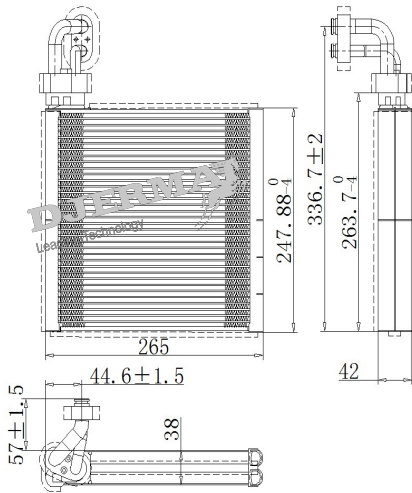

本地化研发、生产及质量管控。现代化、专业化的生产设备，专业的测试设备，实现严格的质量控制

The advanced producing and testing equipment delivers premium quality.

EVAPORATOR COMPONENTS

ZPB-096

SIZE : 235 * 248.7 * 38

DESCRIPTION

1 Liquid Collection tube	集液管
2 Fin	散热带
3 Tube	扁管
4 Side bracket	边板
5 Inlet tube	进液管
6 Outlet tube	出液管
7 Pressing plate	压板
8 Partition	隔板
9 Plug	堵盖

ZPA-001A

SIZE: 265*275*38

ZPA-002A

SIZE: 295*298*38

ZPA-003

SIZE: 274*208*38

ZPA-004A

SIZE: 275*210*38

ZPA-005B

SIZE: 255*261.5*38

ZPA-006

SIZE: 245*314*38

ILLUSTRATION

ZPA

ZPA-007

SIZE: 275*275*38

ZPA-008A

SIZE: 195*298*38

ZPA-009

SIZE: 265*248*38

ZPA-010

SIZE: 255*245*38

ZPA-011A

SIZE: 255*288.5*38