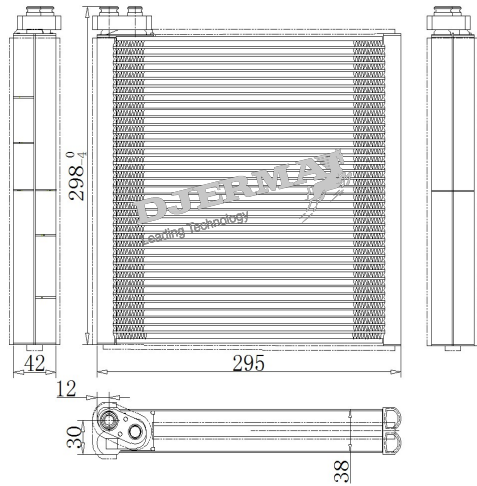

本地化研发、生产及质量管控。现代化、专业化的生产设备，专业的测试设备，实现严格的质量控制

The advanced producing and testing equipment delivers premium quality.

EVAPORATOR COMPONENTS

ZPB-096

SIZE : 235 * 248.7 * 38

DESCRIPTION

1 Liquid Collection tube	集液管
2 Fin	散热带
3 Tube	扁管
4 Side bracket	边板
5 Inlet tube	进液管
6 Outlet tube	出液管
7 Pressing plate	压板
8 Partition	隔板
9 Plug	堵盖

ILLUSTRATION

ZPA ----- P15-P35

ZPAD ----- P36-P37

ZPB ----- P38-P66

ZPC ----- P67-P70

ZPF ----- P71-P75

ILLUSTRATION

ZPA

ZPA-001A

SIZE: 265*275*38

ZPA-002A

SIZE: 295*298*38

ZPA-003

SIZE: 274*208*38

ZPA-004A

SIZE: 275*210*38