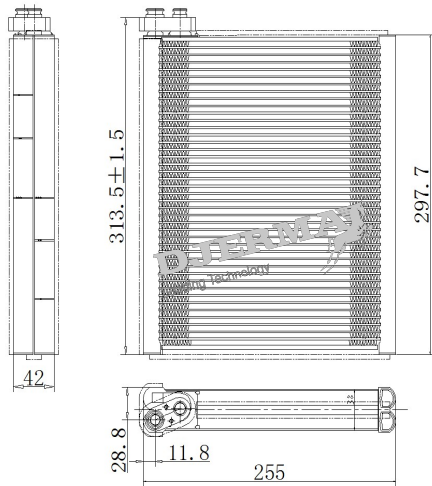

本地化研发、生产及质量管控。现代化、专业化的生产设备，专业的测试设备，实现严格的质量控制

The advanced producing and testing equipment delivers premium quality.

EVAPORATOR COMPONENTS

ZPB-096

SIZE : 235 * 248.7 * 38

DESCRIPTION

1 Liquid Collection tube	集液管
2 Fin	散热带
3 Tube	扁管
4 Side bracket	边板
5 Inlet tube	进液管
6 Outlet tube	出液管
7 Pressing plate	压板
8 Partition	隔板
9 Plug	堵盖

ZPA-015A

SIZE: 225*275*38

ZPA-016

SIZE: 255*242*38

ZPA-017

SIZE: 255*280*38

ZPA-018

SIZE: 255*288.5*38

ILLUSTRATION

ZPA

ZPA-020A

SIZE: 225*223*38

ZPA-021

SIZE: 265*246.5*38

ZPA-022A

SIZE: 225*209*38

ZPA-022C

SIZE: 225*209*38

ZPA-023

SIZE: 255*298*38

ZPA-024

SIZE: 275*139.5*38

ILLUSTRATION

ZPA