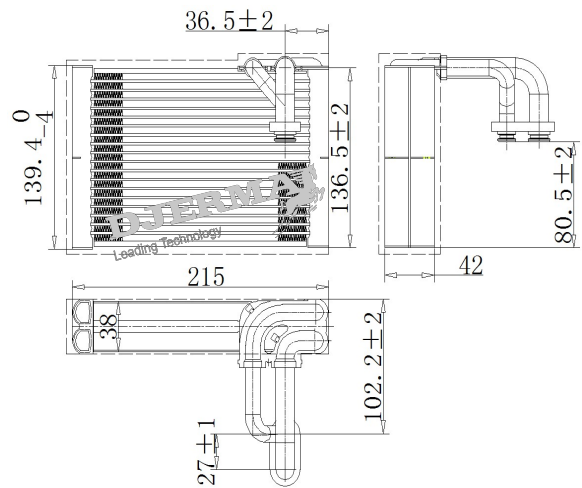

本地化研发、生产及质量管控。现代化、专业化的生产设备，专业的测试设备，实现严格的质量控制

The advanced producing and testing equipment delivers premium quality.

EVAPORATOR COMPONENTS

ZPB-096

SIZE : 235 * 248.7 * 38

DESCRIPTION

1 Liquid Collection tube	集液管
2 Fin	散热带
3 Tube	扁管
4 Side bracket	边板
5 Inlet tube	进液管
6 Outlet tube	出液管
7 Pressing plate	压板
8 Partition	隔板
9 Plug	堵盖

ZPA-071

SIZE: 265*280*38

ZPA-073

SIZE: 245*210*38

ZPA-075A

SIZE: 245*269*38

ZPA-077

SIZE: 295*288.5*38

ZPA-079

SIZE: 215*139.5*38

ILLUSTRATION

ZPA

ZPA-081

SIZE: 255*270*38

ZPA-083

SIZE: 235*208*38